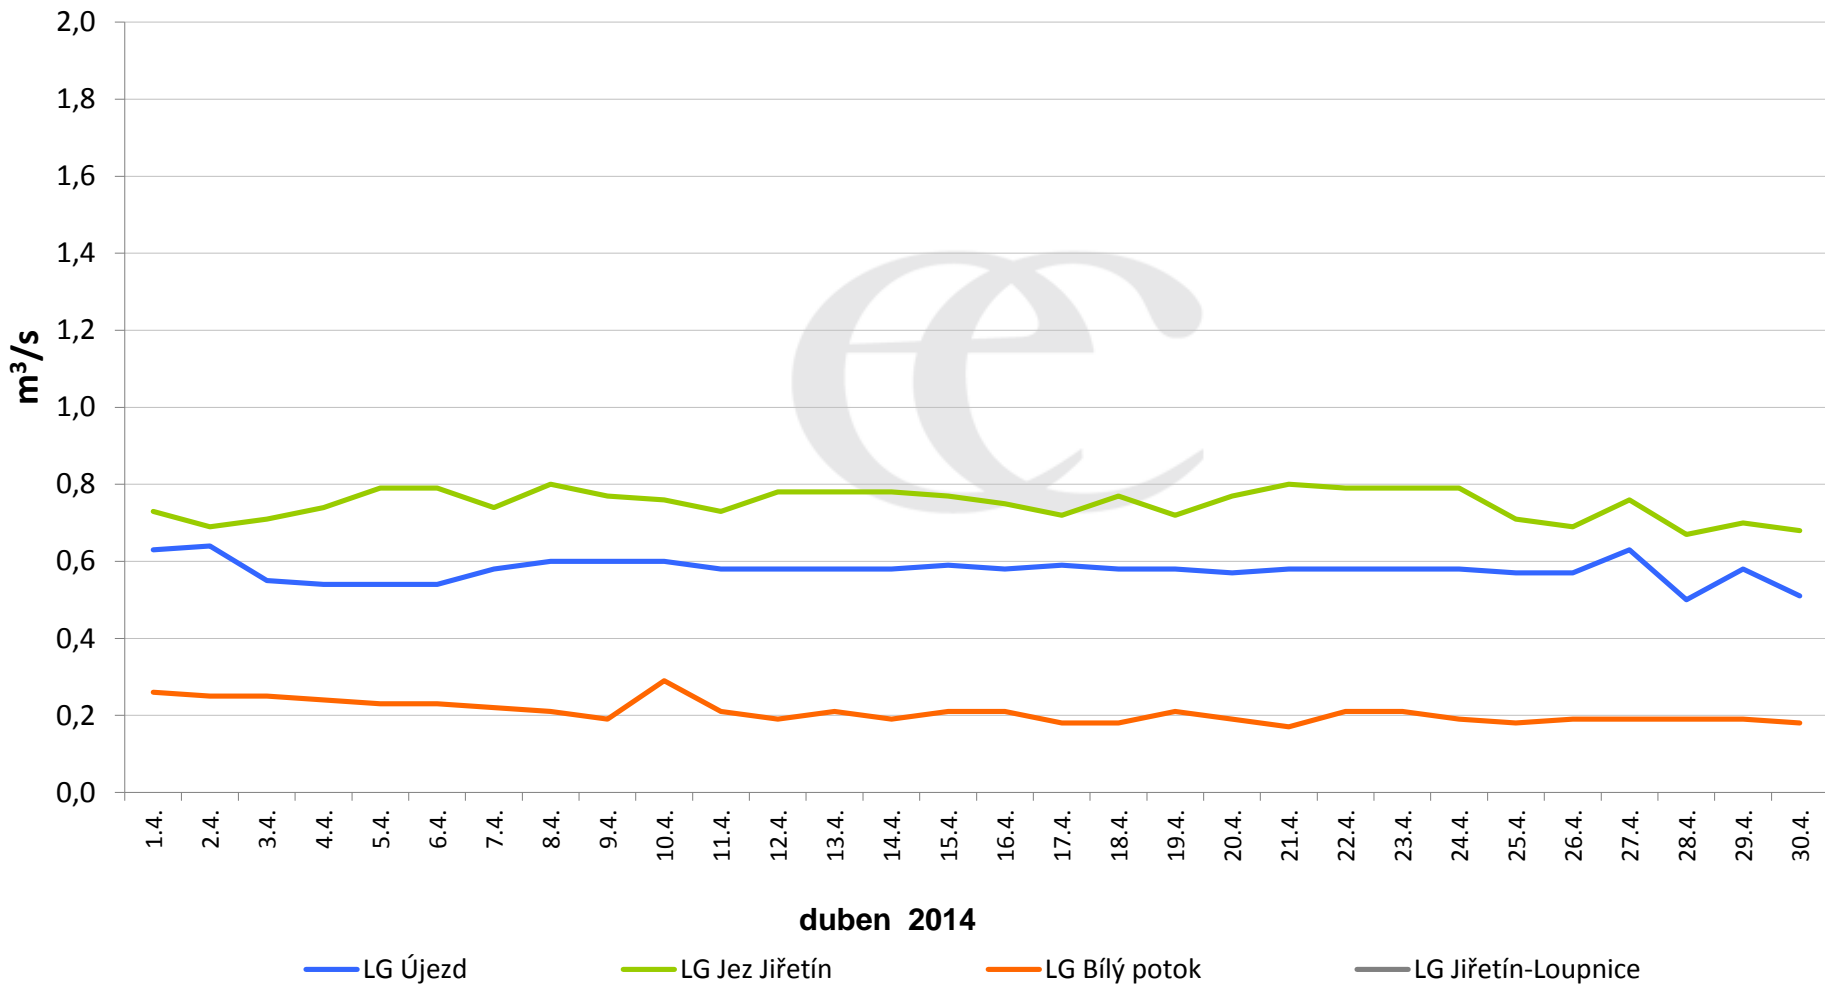

Denní průtoky vody k 7:00 na vybraných profilech

Data poskytuje Povodí Ohře, s.p.