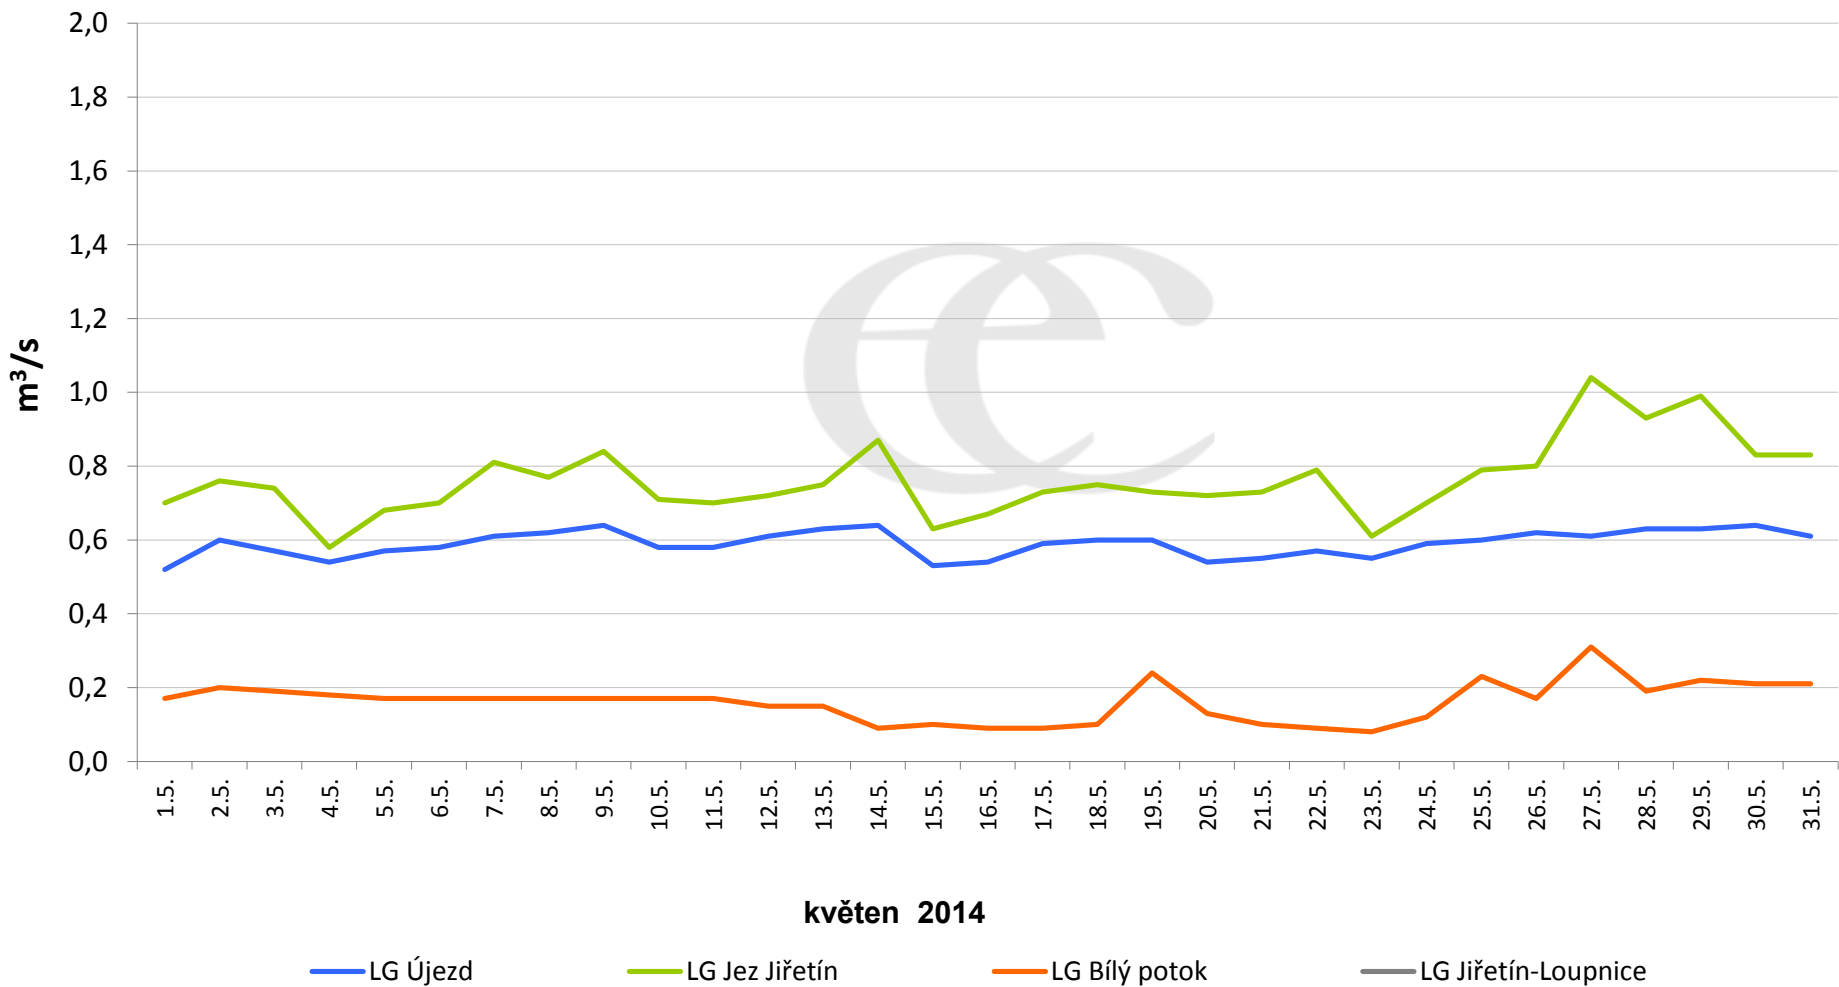

Denní průtoky vody k 7:00 na vybraných profilech

Data poskytuje Povodí Ohře, s.p.