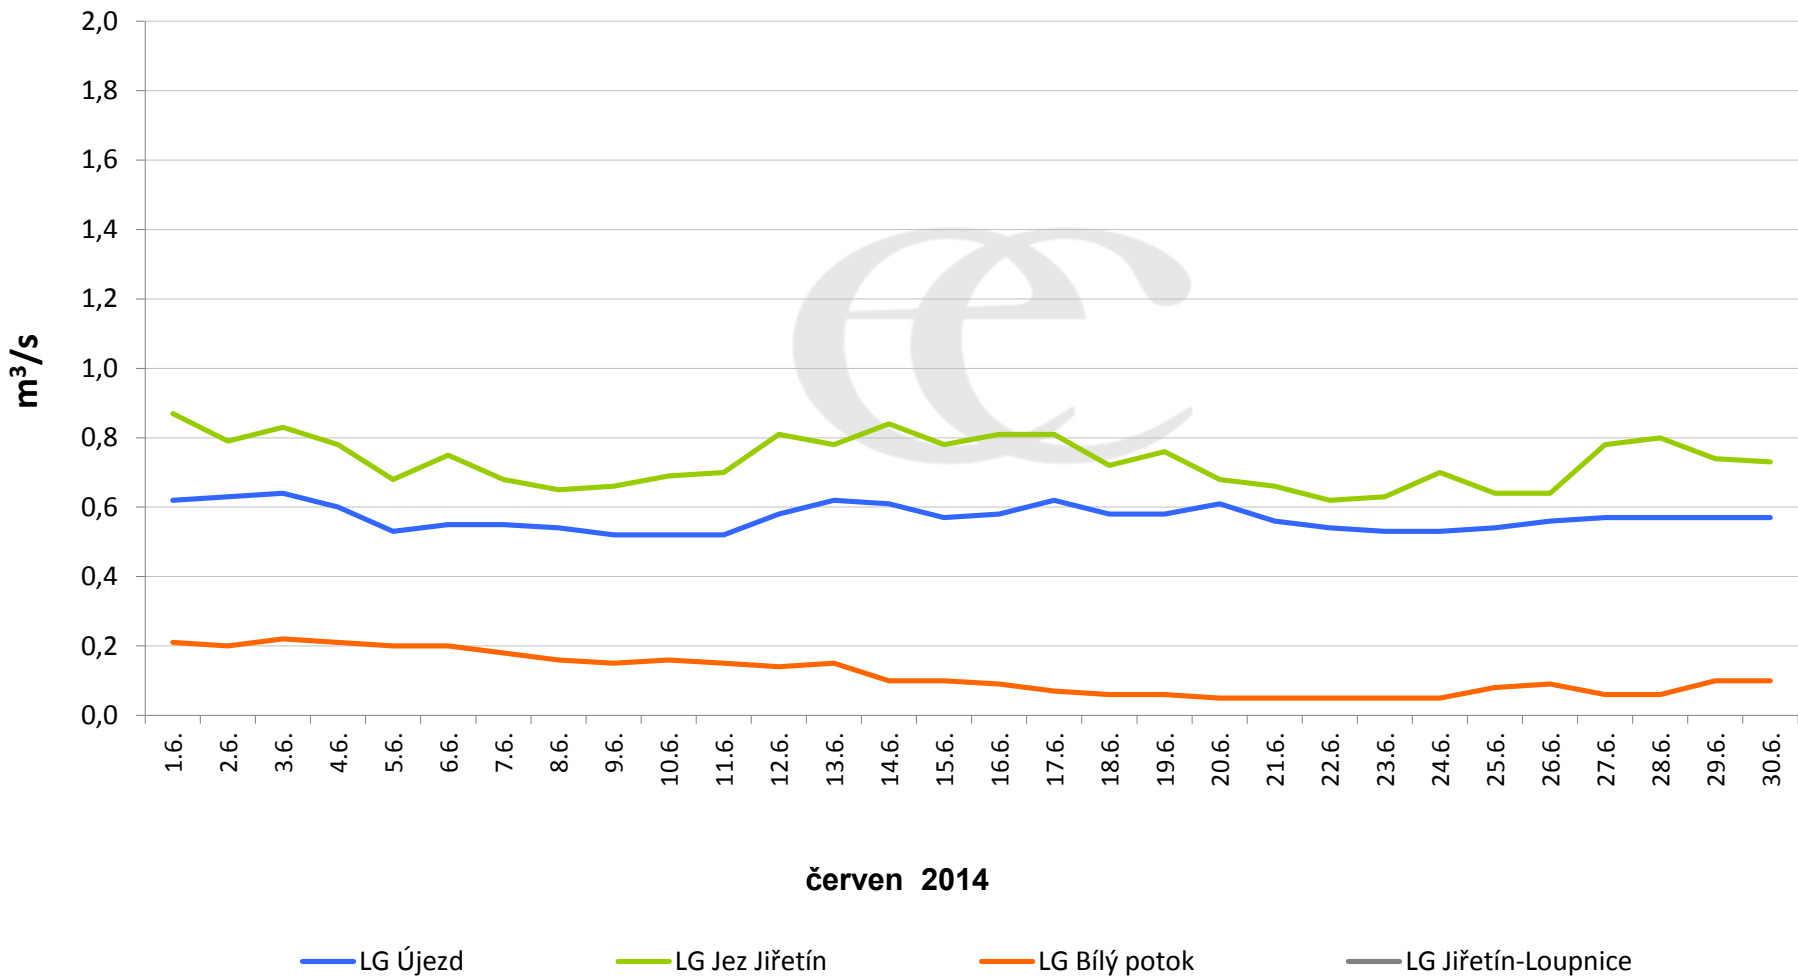

Denní průtoky vody k 7:00 na vybraných profilech

Data poskytuje Povodí Ohře, s.p.