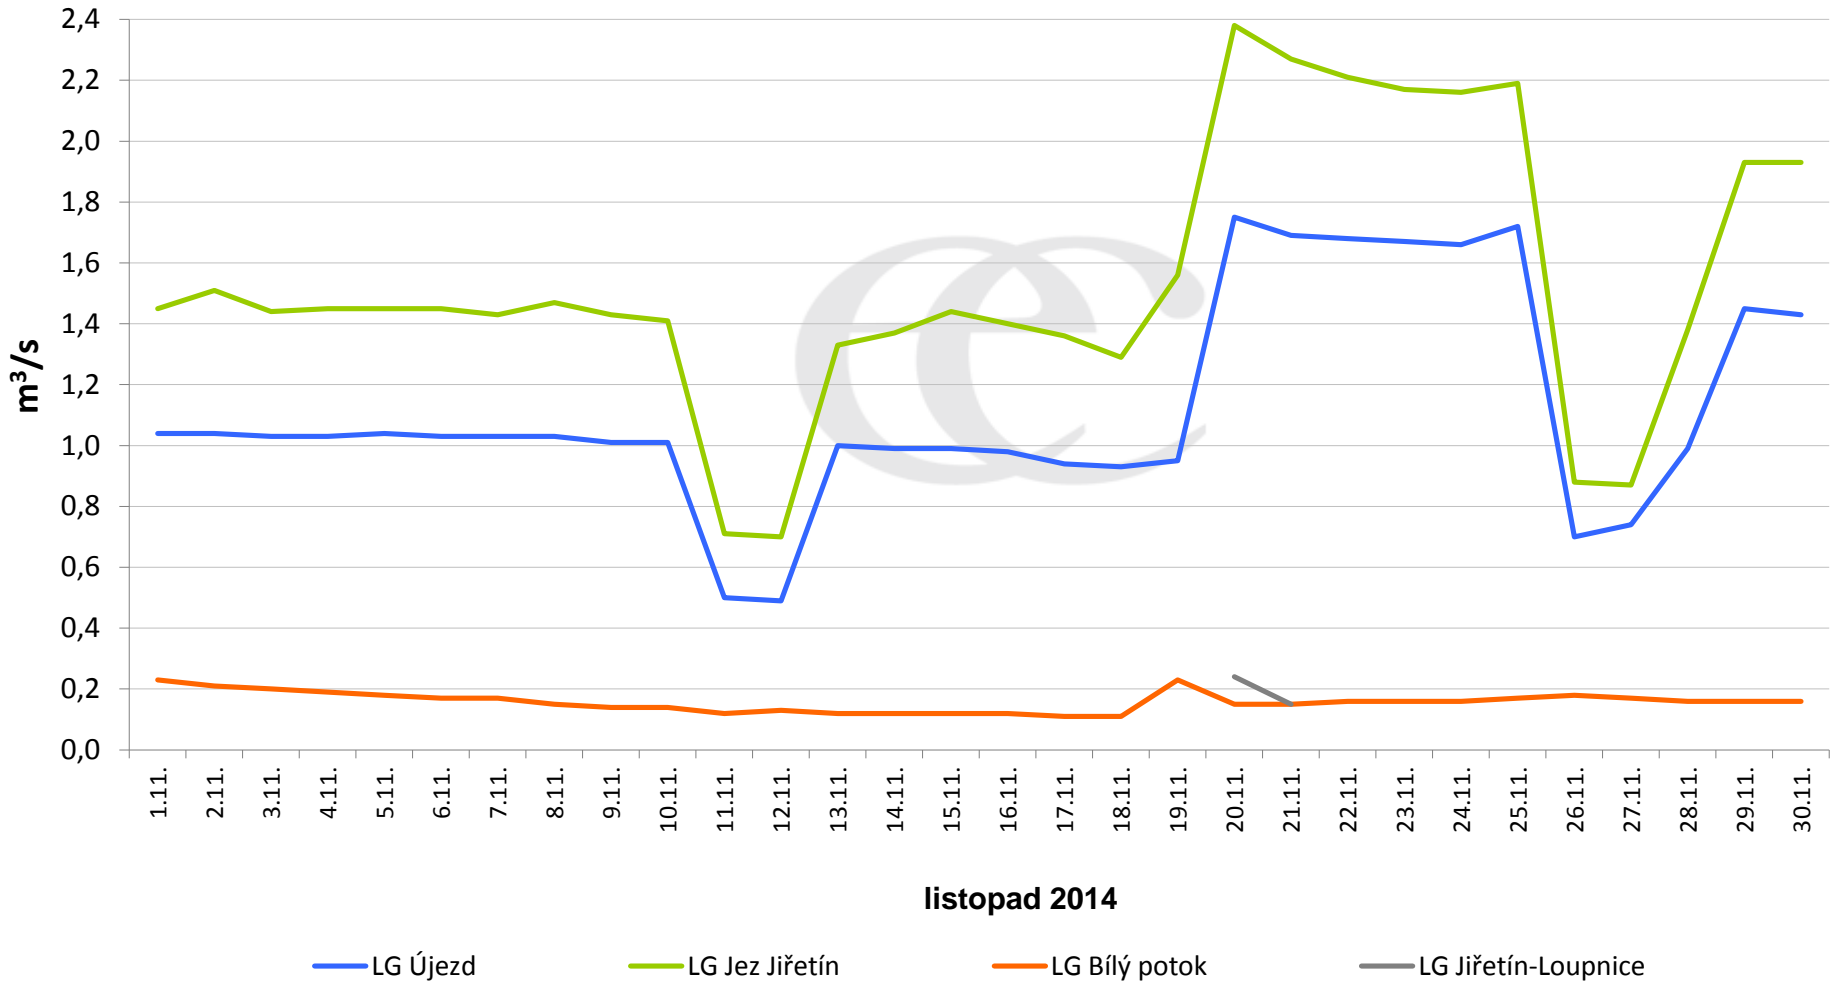

Denní průtoky vody k 7:00 na vybraných profilech

Data poskytuje Povodí Ohře, s.p.