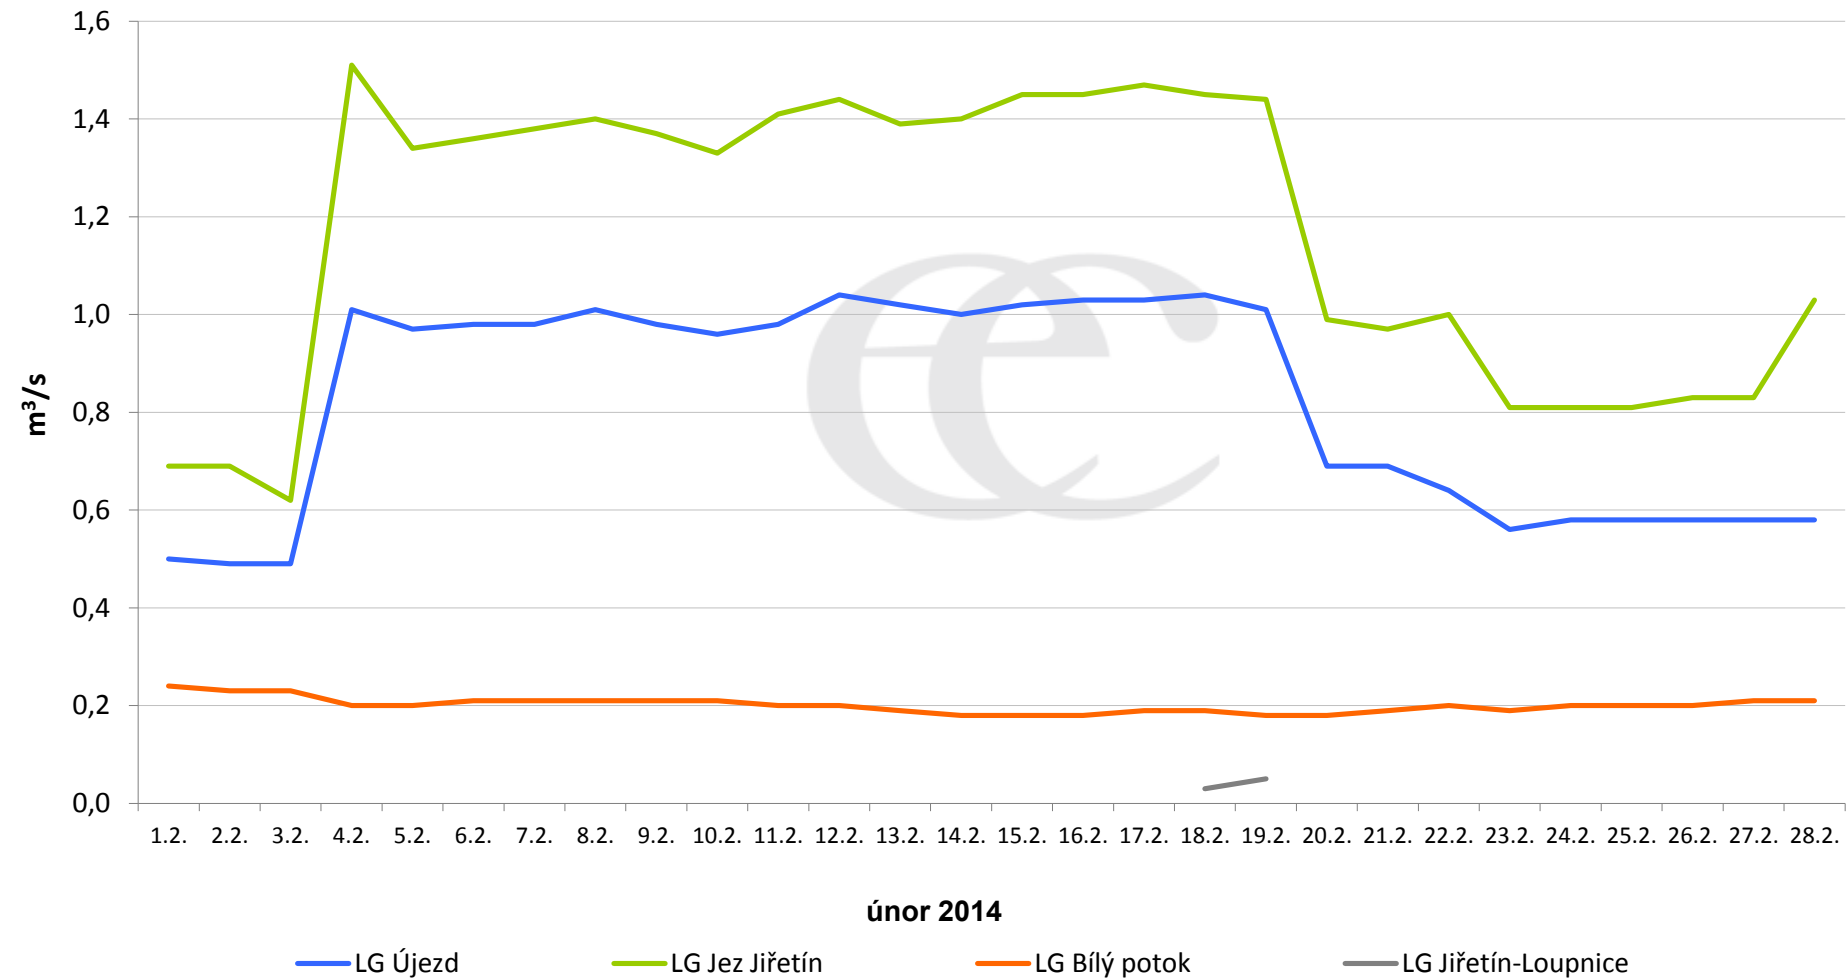

## Denní průtoky vody k 7:00 na vybraných profilech

Data poskytuje Povodí Ohře, s.p.

# Denní průtoky vody k 7:00 na vybraných profilech

Data poskytuje Povodí Ohře, s.p.