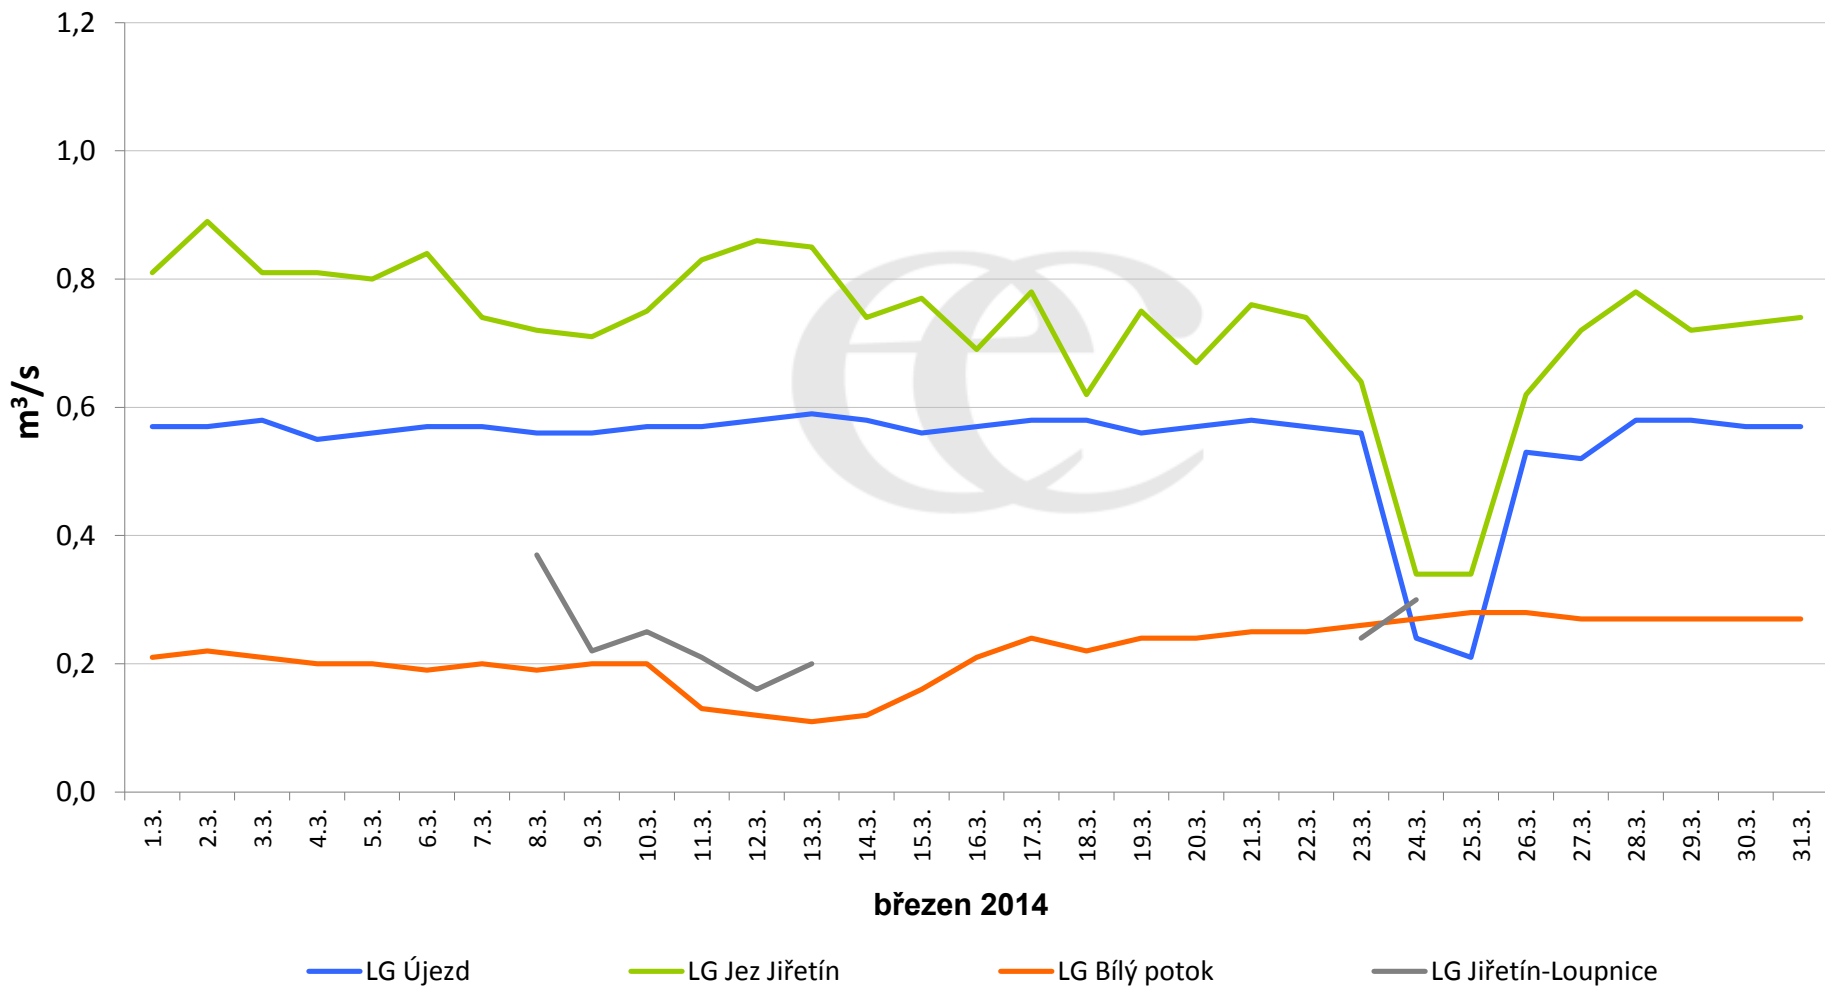

Denní průtoky vody k 7:00 na vybraných profilech

Data poskytuje Povodí Ohře, s.p.