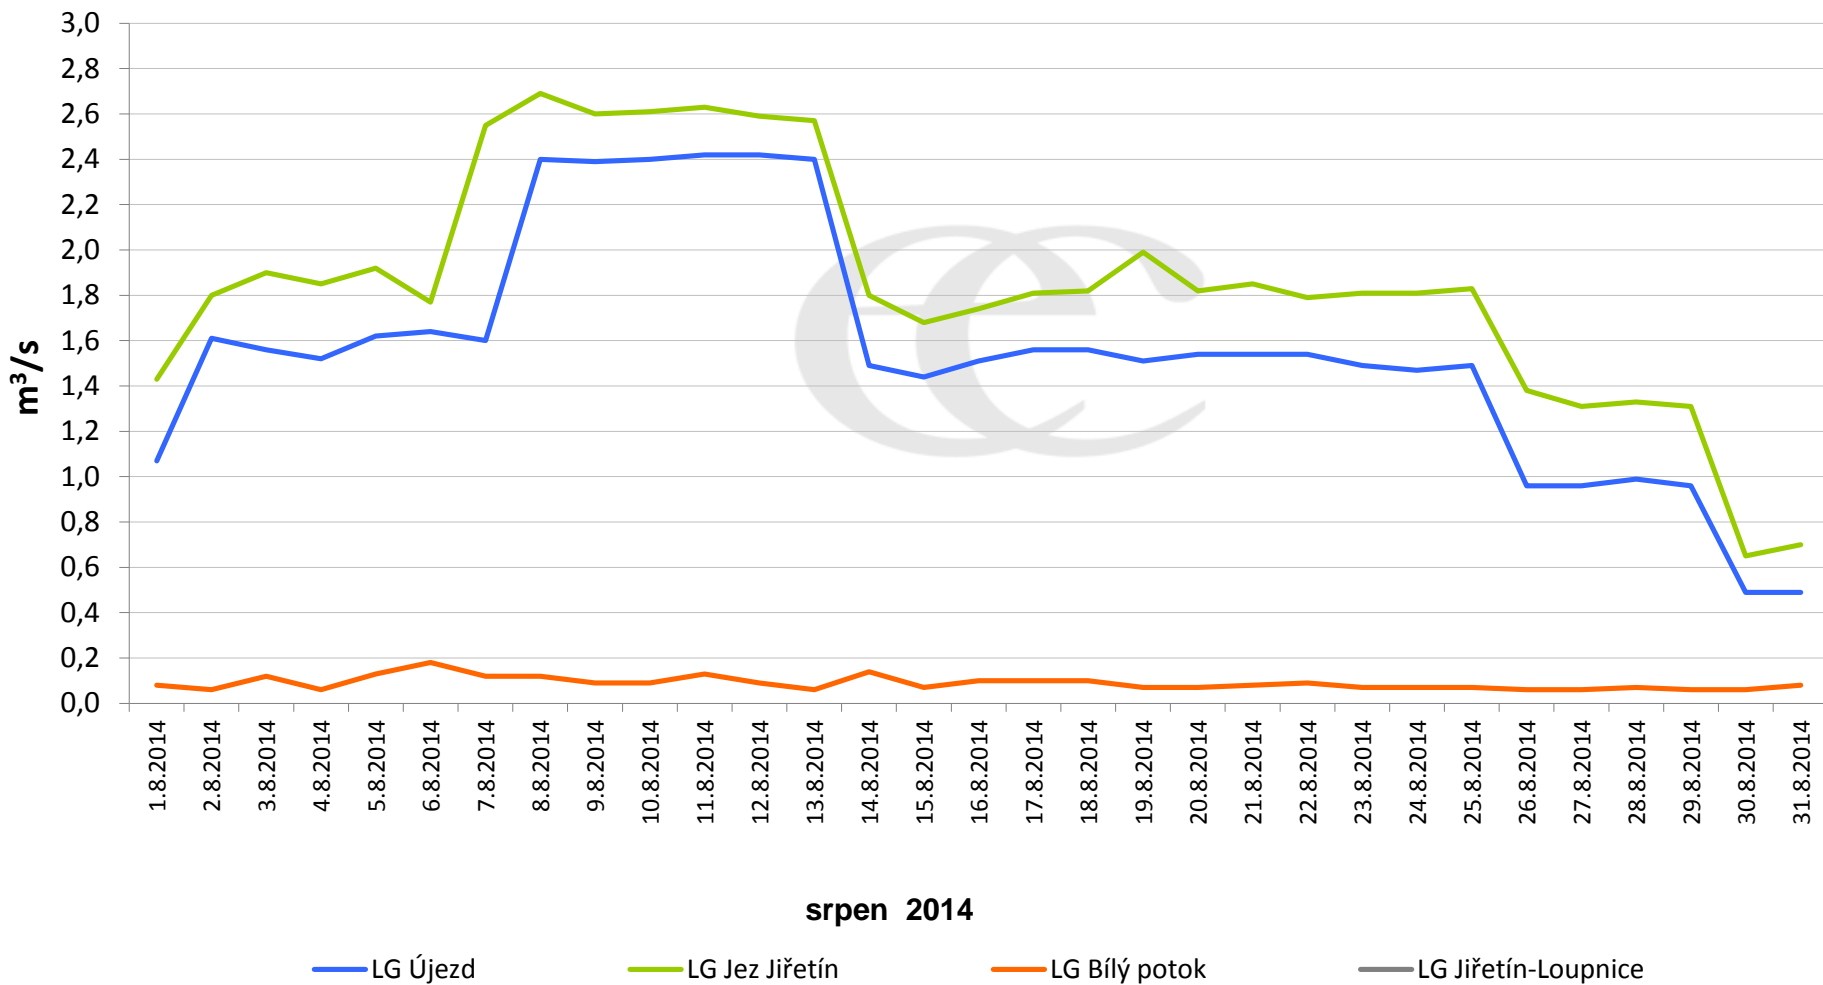

Denní průtoky vody k 7:00 na vybraných profilech

Data poskytuje Povodí Ohře, s.p.