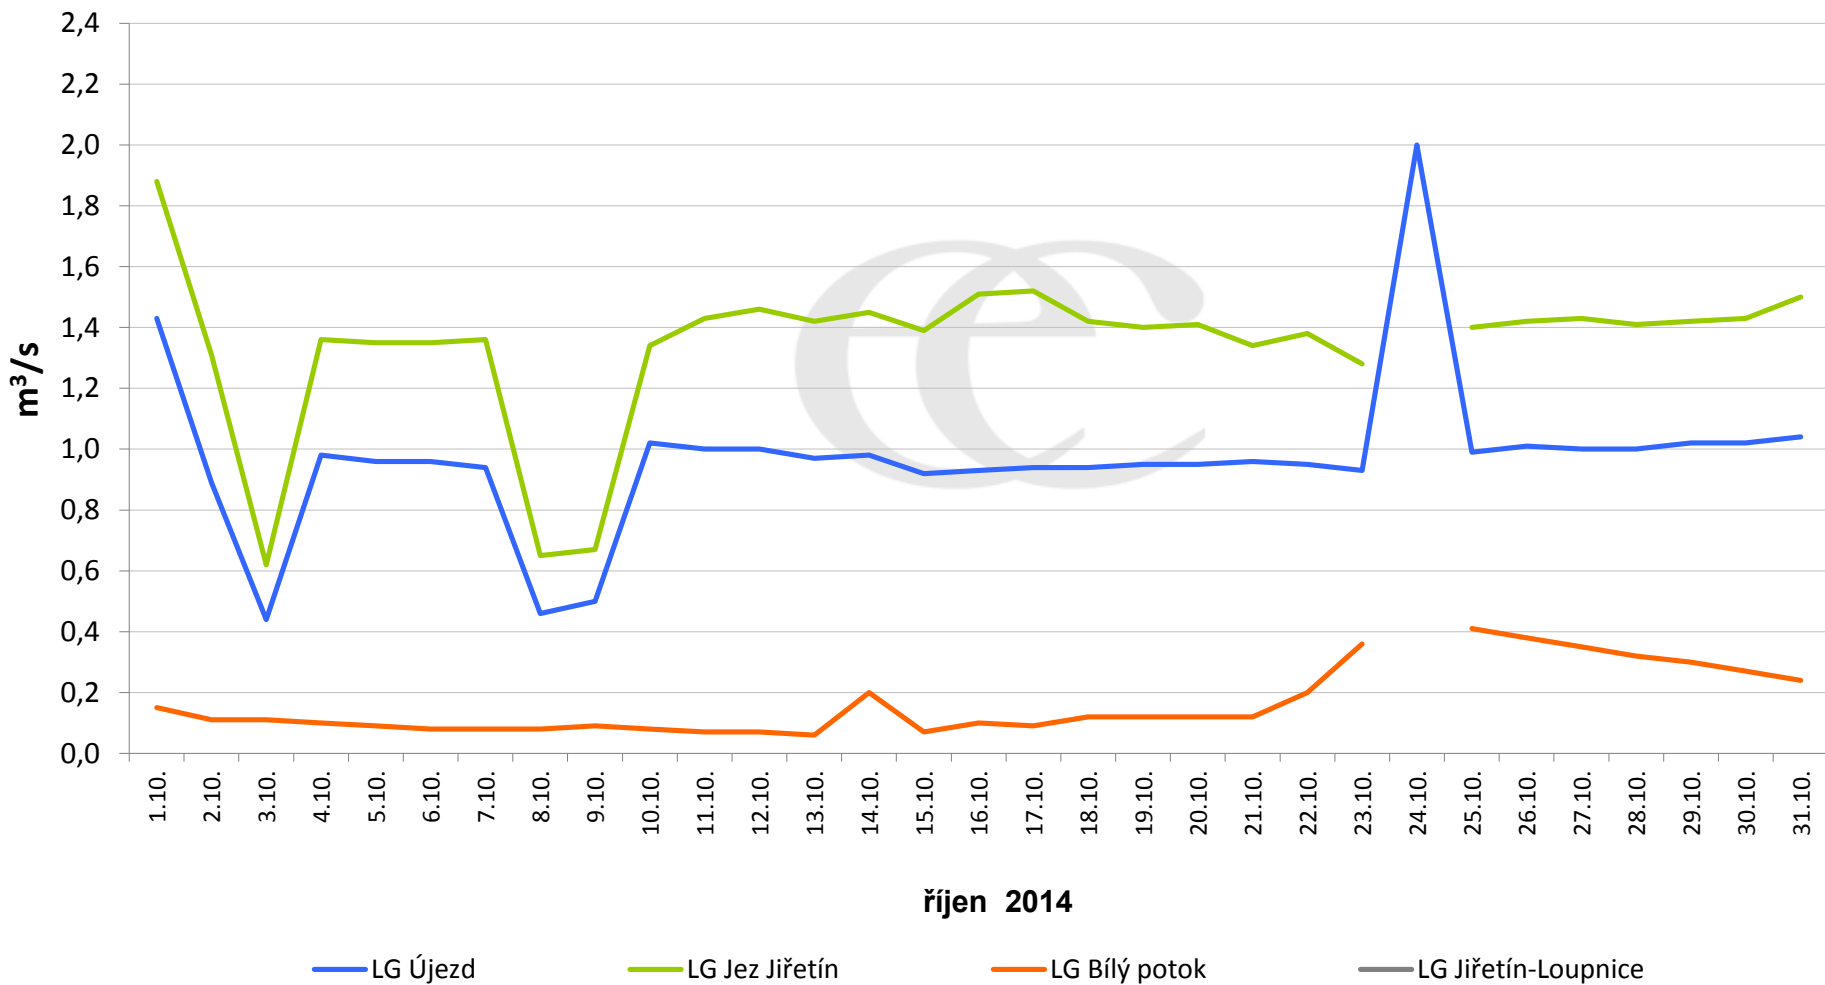

Denní průtoky vody k 7:00 na vybraných profilech

Data poskytuje Povodí Ohře, s.p.