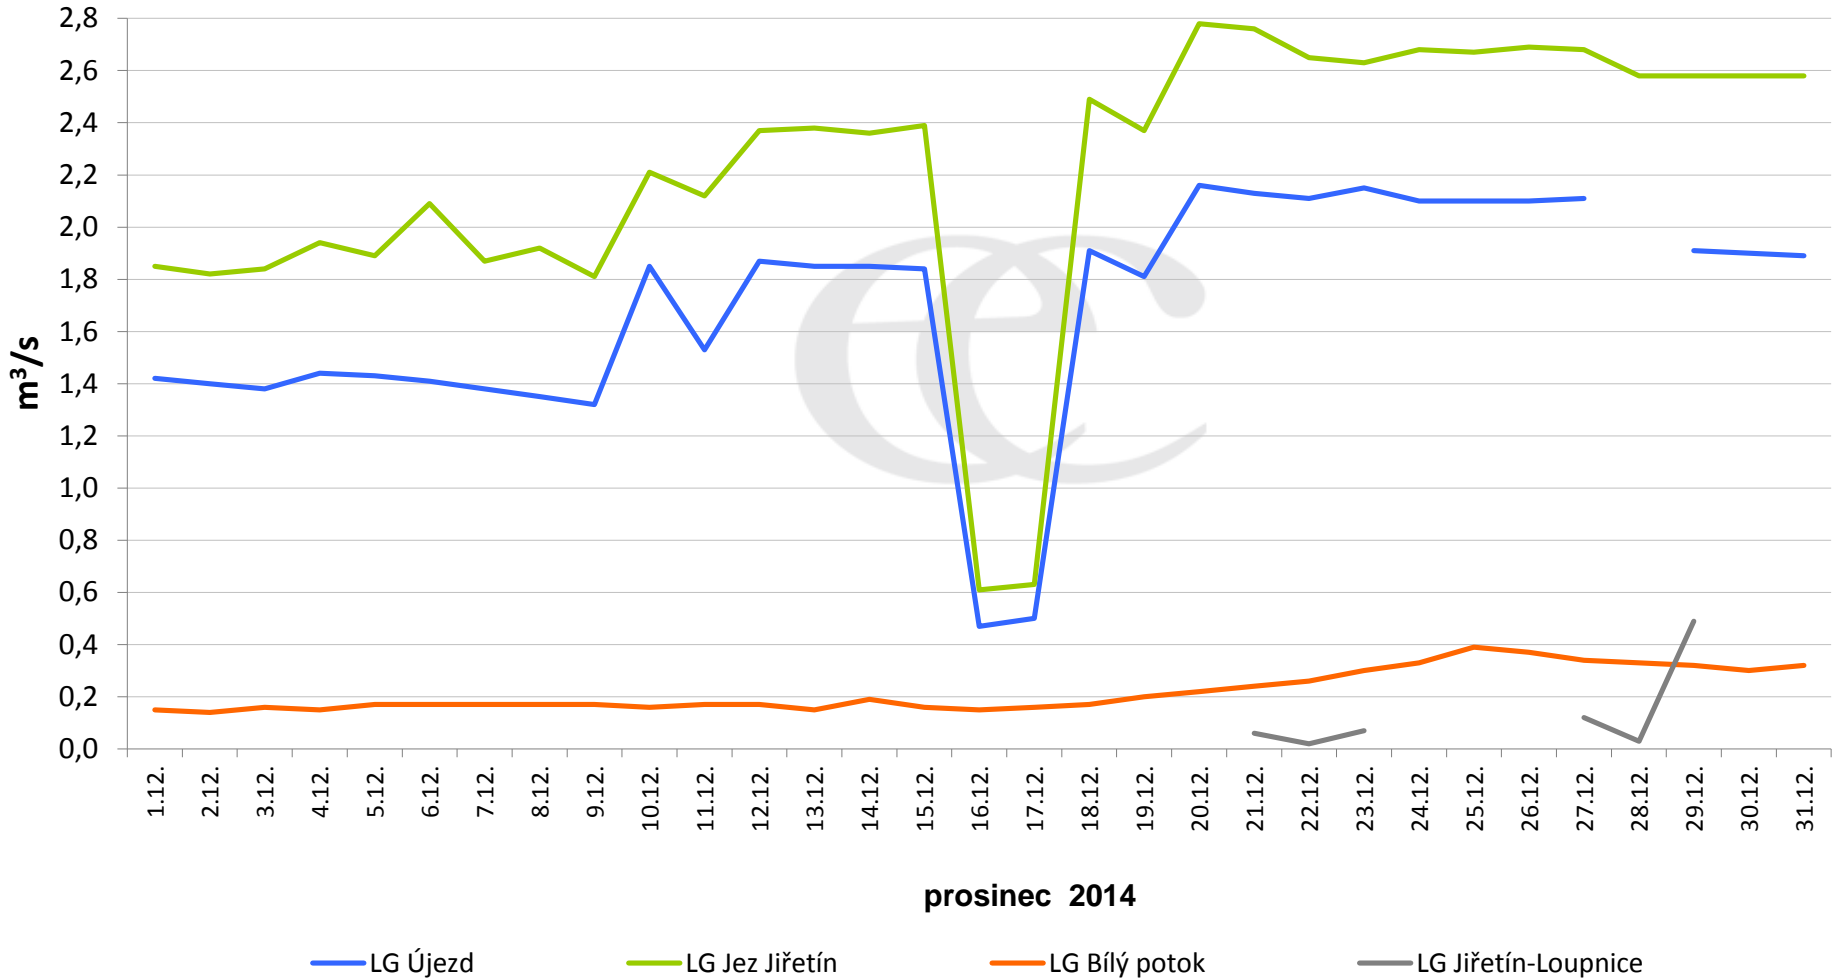

Denní průtoky vody k 7:00 na vybraných profilech

Data poskytuje Povodí Ohře, s.p.