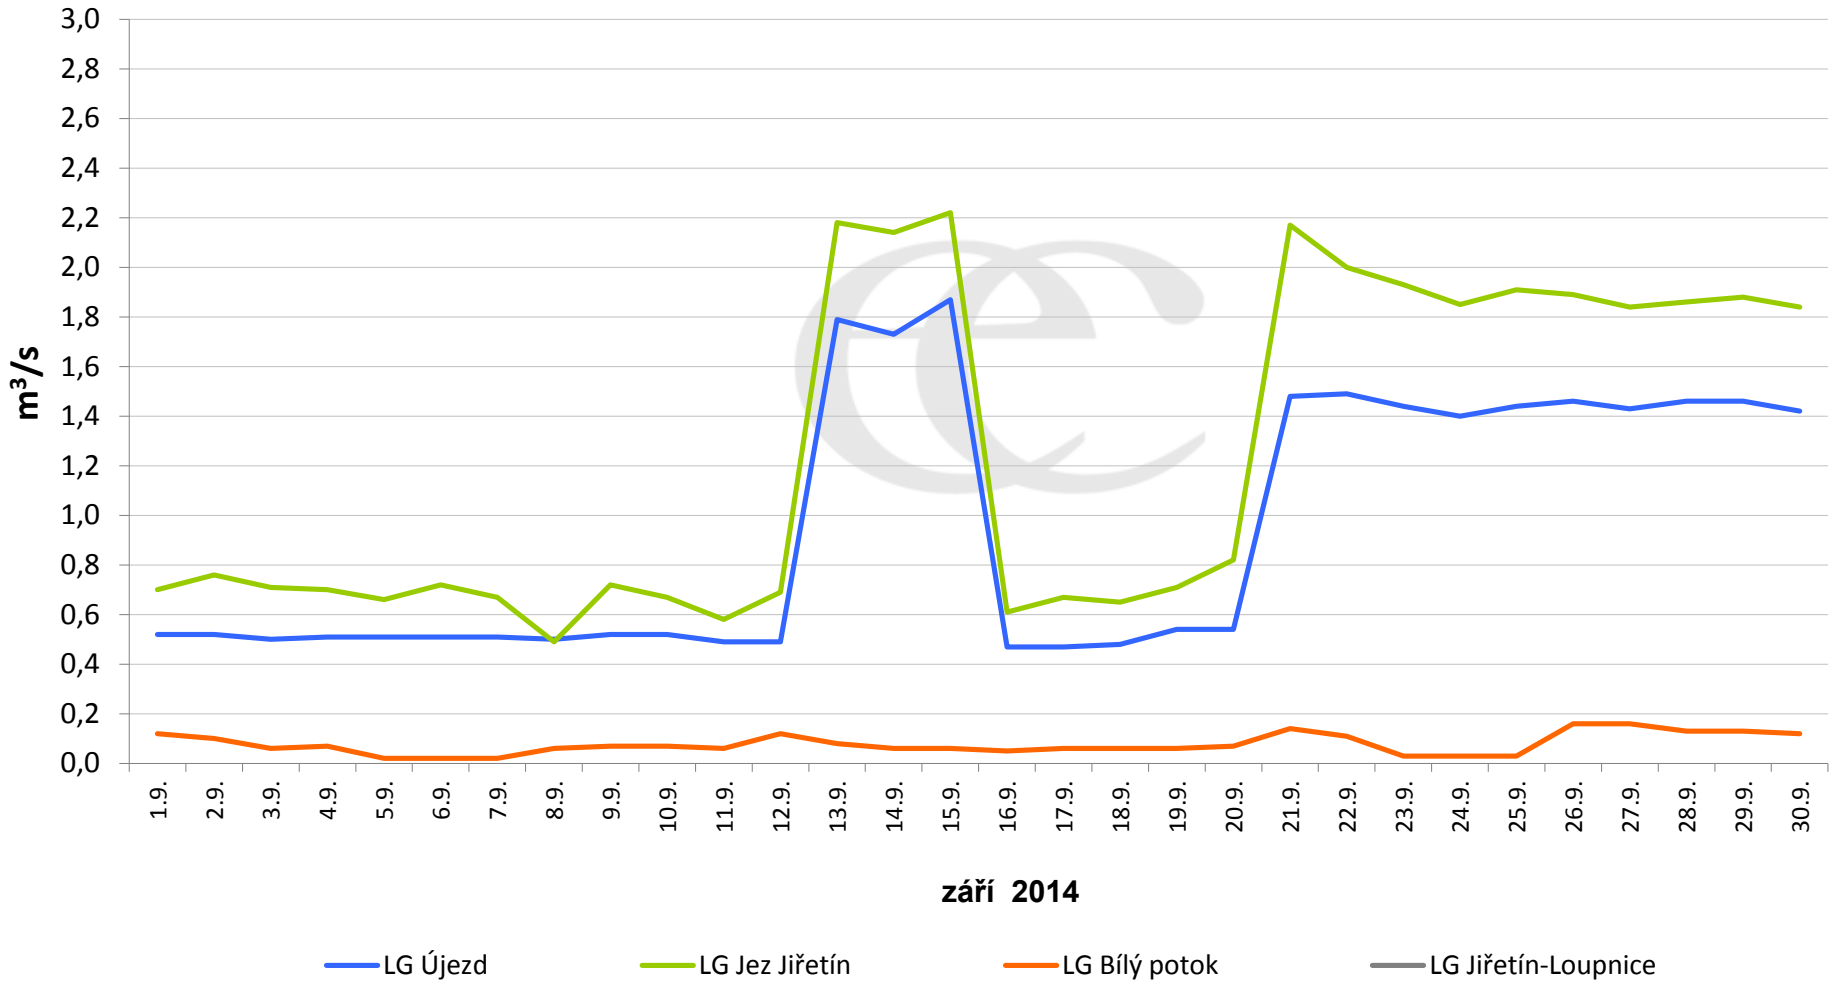

# Denní průtoky vody k 7:00 na vybraných profilech

Data poskytuje Povodí Ohře, s.p.