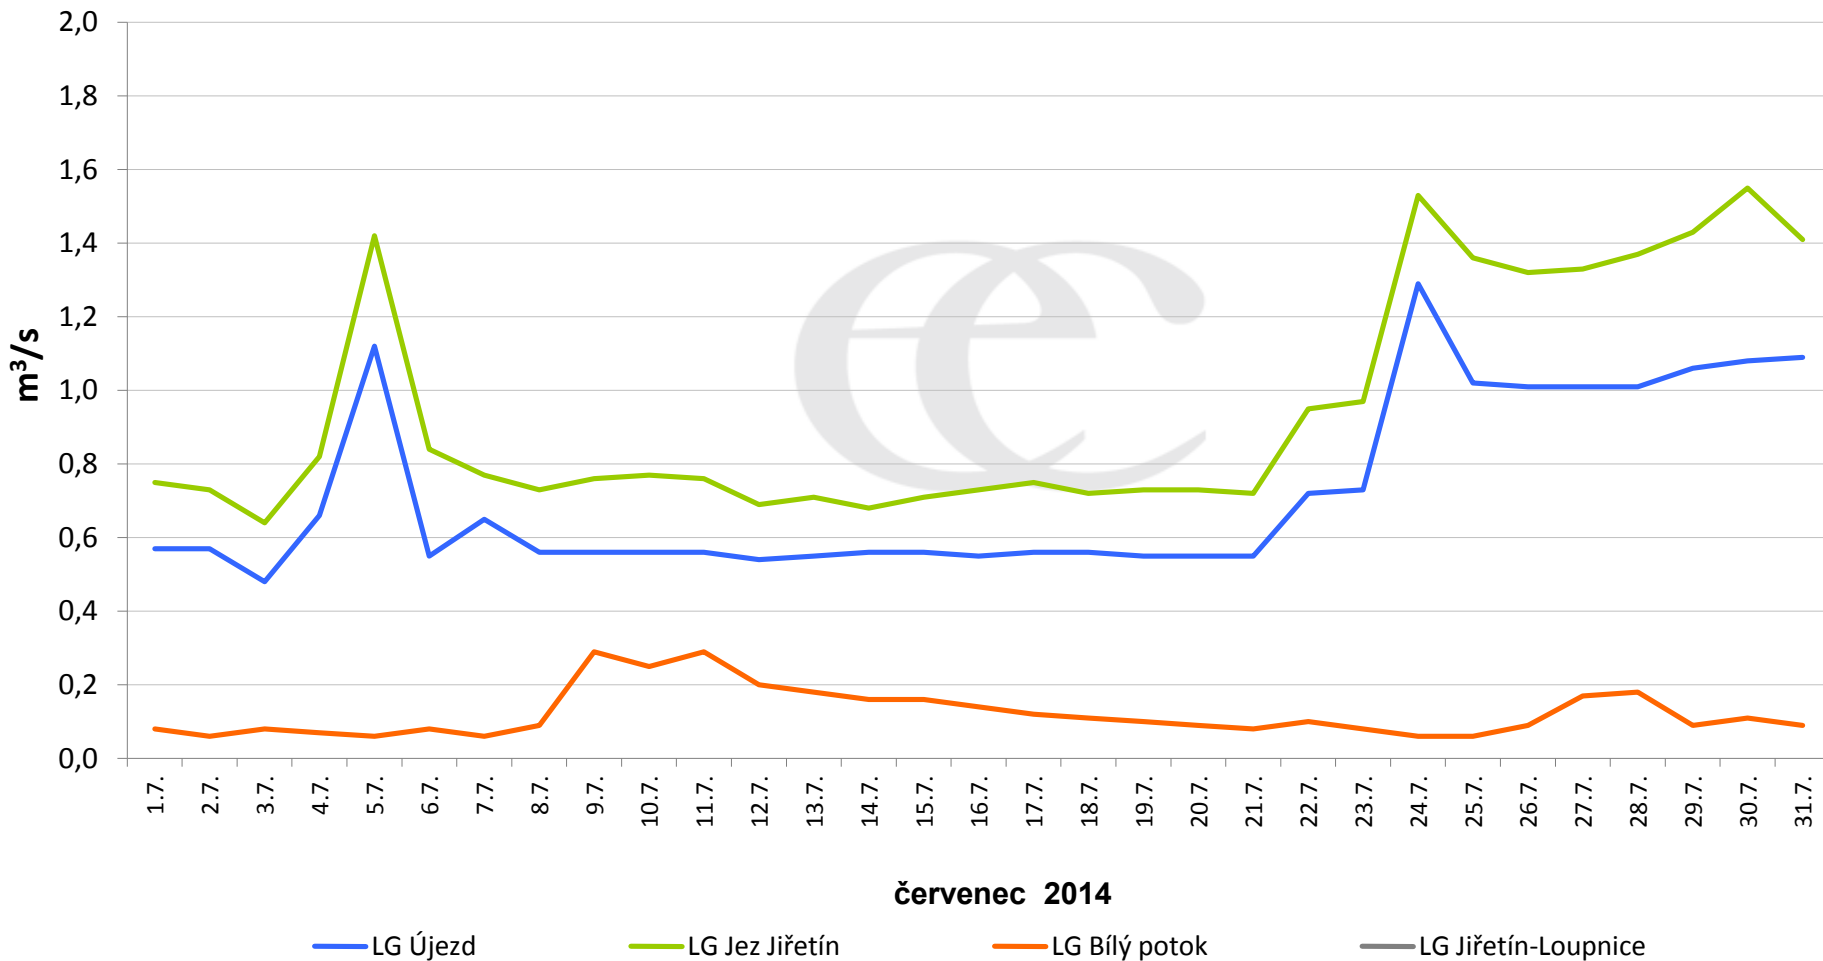

Denní průtoky vody k 7:00 na vybraných profilech

Data poskytuje Povodí Ohře, s.p.