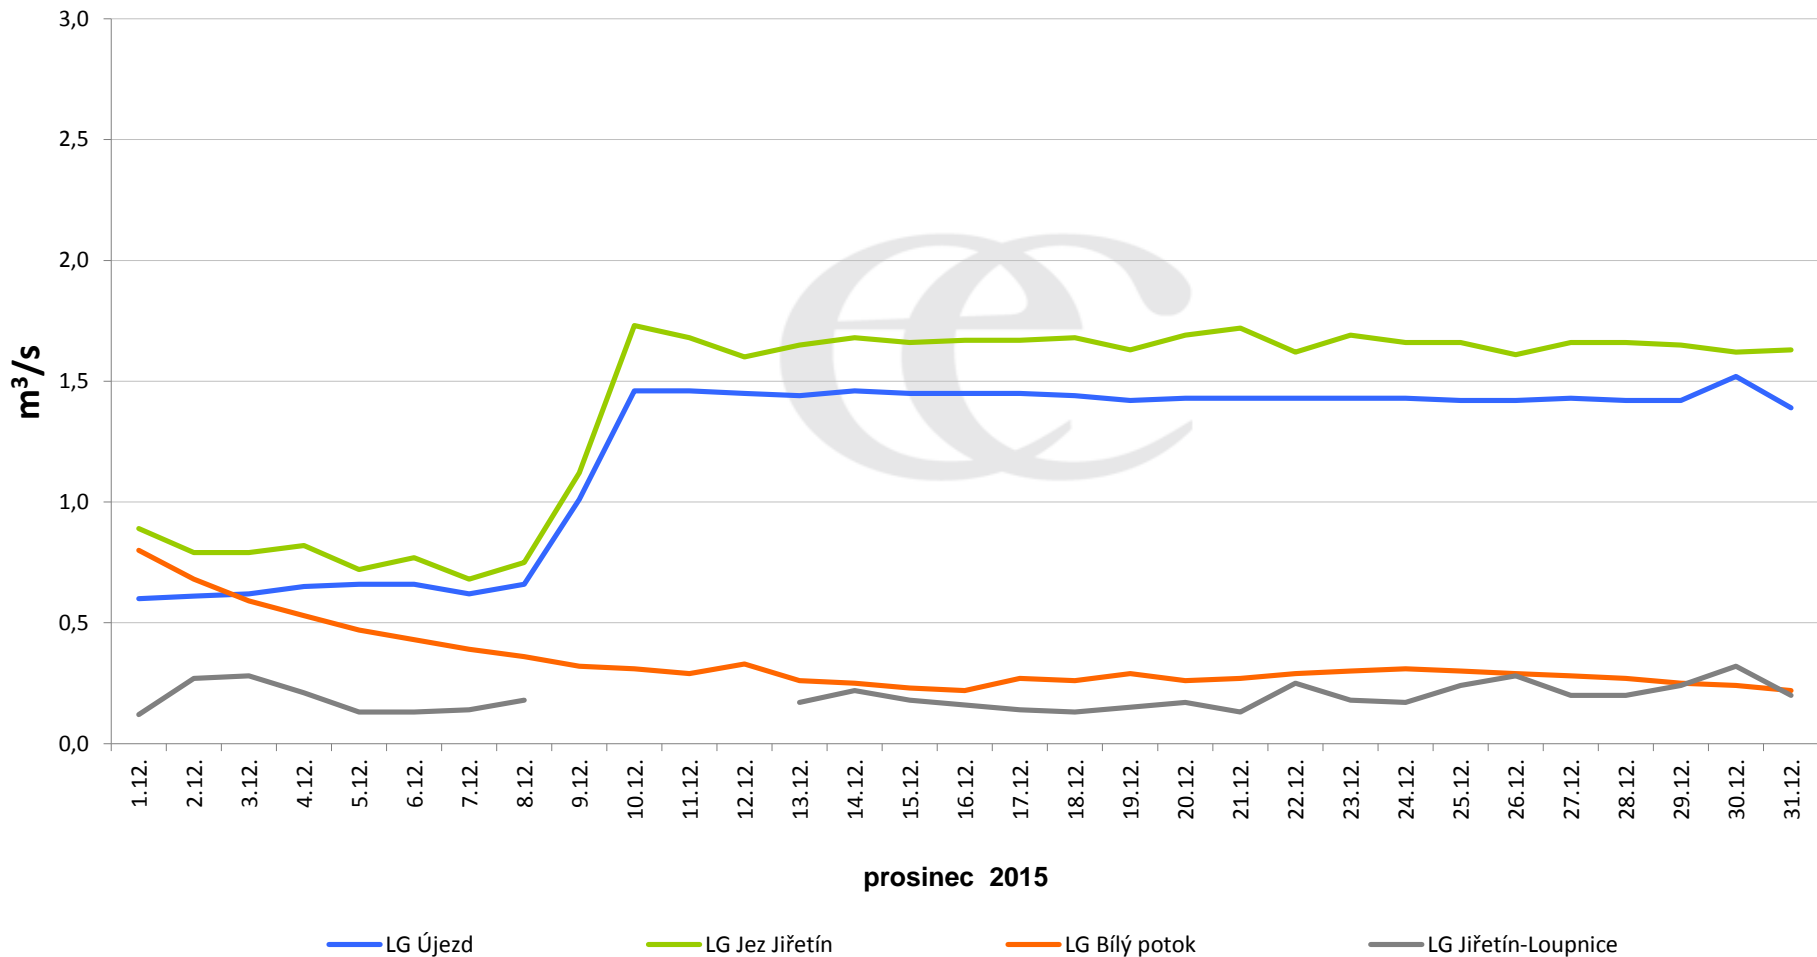

Data poskytuje Povodí Ohře, s.p.

Denní průtoky vody k 7:00 na vybraných profilech

Data poskytuje Povodí Ohře, s.p.

Denní průtoky vody k 7:00 na vybraných profilech

Data poskytuje Povodí Ohře, s.p.

Denní průtoky vody k 7:00 na vybraných profilech

Data poskytuje Povodí Ohře, s.p.

Denní průtoky vody k 7:00 na vybraných profilech

Data poskytuje Povodí Ohře, s.p.