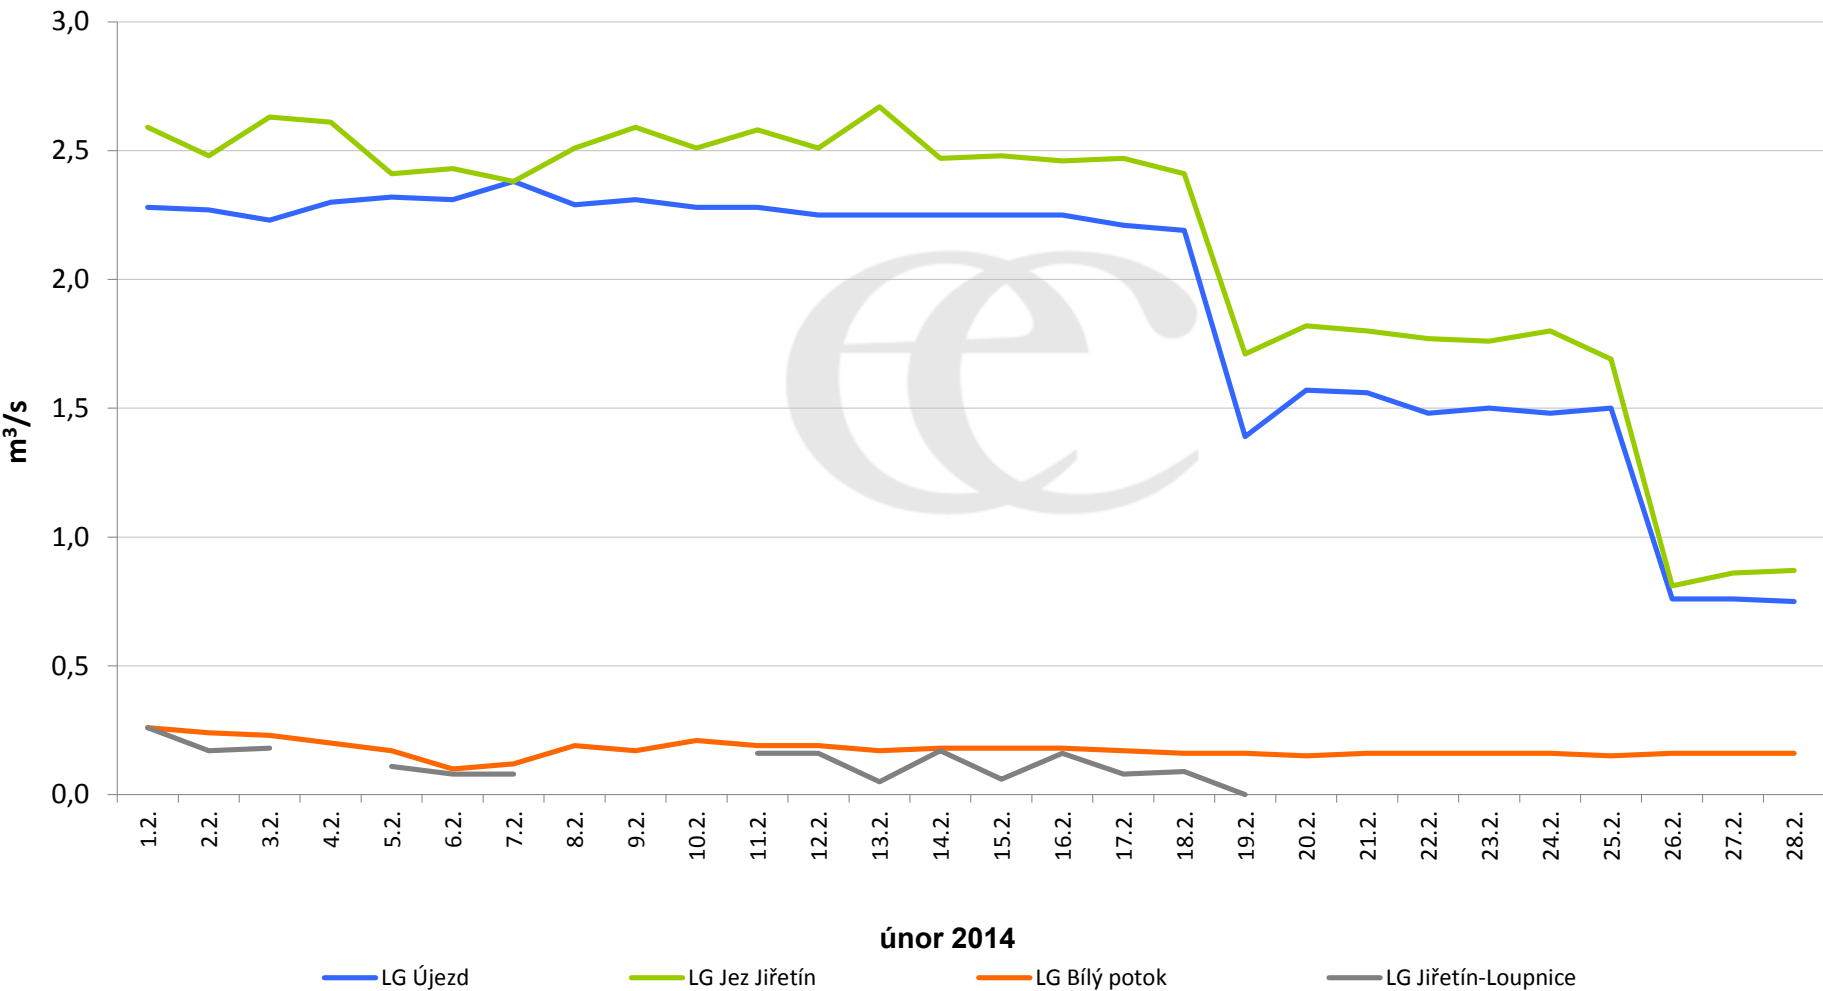

Denní průtoky vody k 7:00 na vybraných profilech

Data poskytuje Povodí Ohře, s.p.

Denní průtoky vody k 7:00 na vybraných profilech

Data poskytuje Povodí Ohře, s.p.

Denní průtoky vody k 7:00 na vybraných profilech

Data poskytuje Povodí Ohře, s.p.

Denní průtoky vody k 7:00 na vybraných profilech

Data poskytuje Povodí Ohře, s.p.

Denní průtoky vody k 7:00 na vybraných profilech

Data poskytuje Povodí Ohře, s.p.

Denní průtoky vody k 7:00 na vybraných profilech