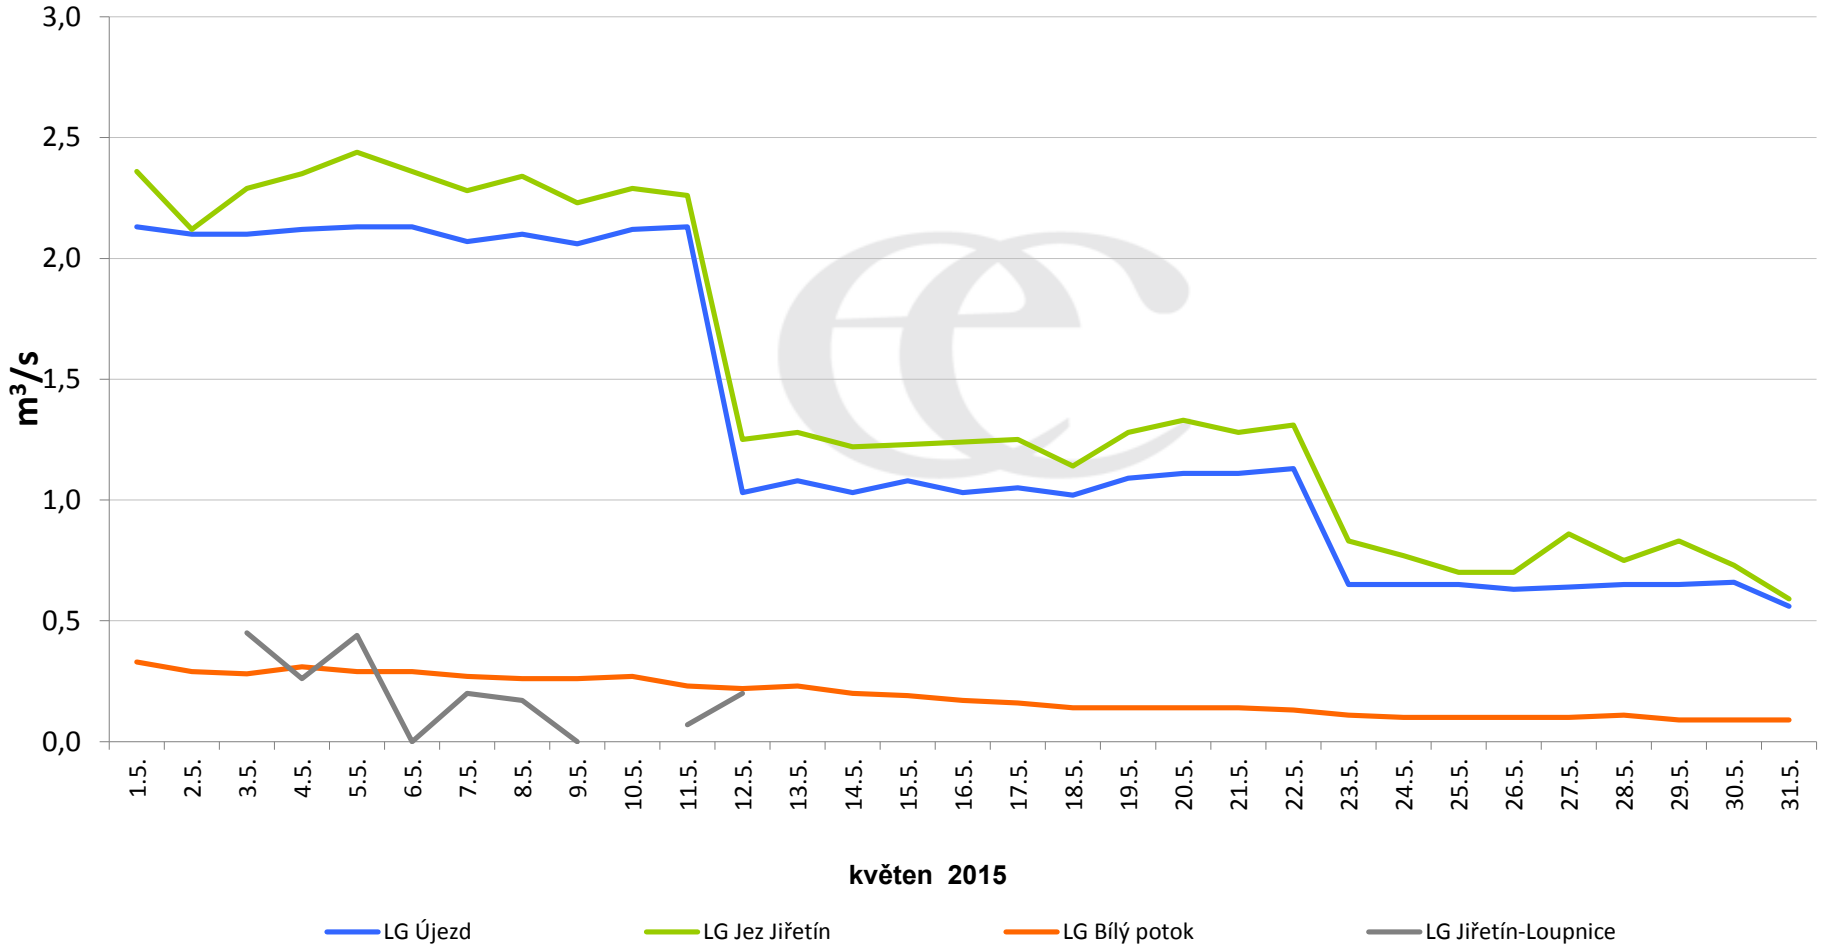

Denní průtoky vody k 7:00 na vybraných profilech

Data poskytuje Povodí Ohře, s.p.

Denní průtoky vody k 7:00 na vybraných profilech

Data poskytuje Povodí Ohře, s.p.

Denní průtoky vody k 7:00 na vybraných profilech

Data poskytuje Povodí Ohře, s.p.

Denní průtoky vody k 7:00 na vybraných profilech

Data poskytuje Povodí Ohře, s.p.

Denní průtoky vody k 7:00 na vybraných profilech

Data poskytuje Povodí Ohře, s.p.

Denní průtoky vody k 7:00 na vybraných profilech