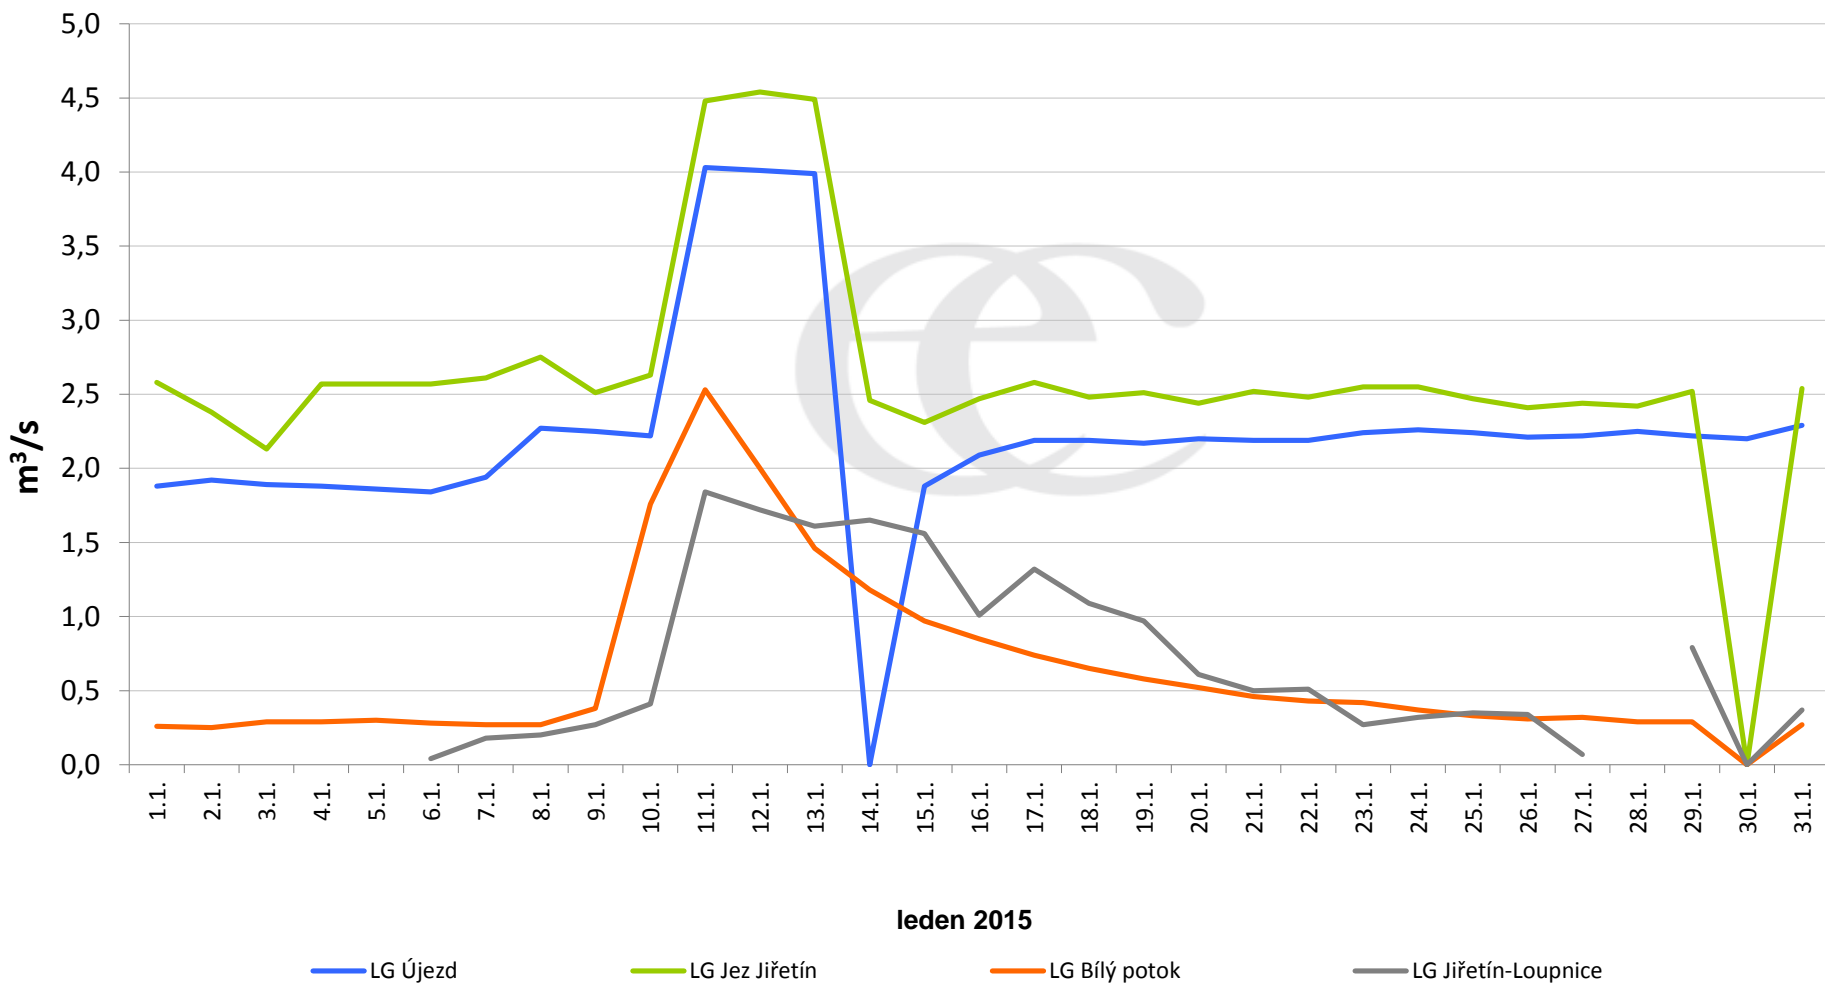

Denní průtoky vody k 7:00 na vybraných profilech

Data poskytuje Povodí Ohře, s.p.

Denní průtoky vody k 7:00 na vybraných profilech

Data poskytuje Povodí Ohře, s.p.

Denní průtoky vody k 7:00 na vybraných profilech

Data poskytuje Povodí Ohře, s.p.

Denní průtoky vody k 7:00 na vybraných profilech

Data poskytuje Povodí Ohře, s.p.

Denní průtoky vody k 7:00 na vybraných profilech

Data poskytuje Povodí Ohře, s.p.

Denní průtoky vody k 7:00 na vybraných profilech