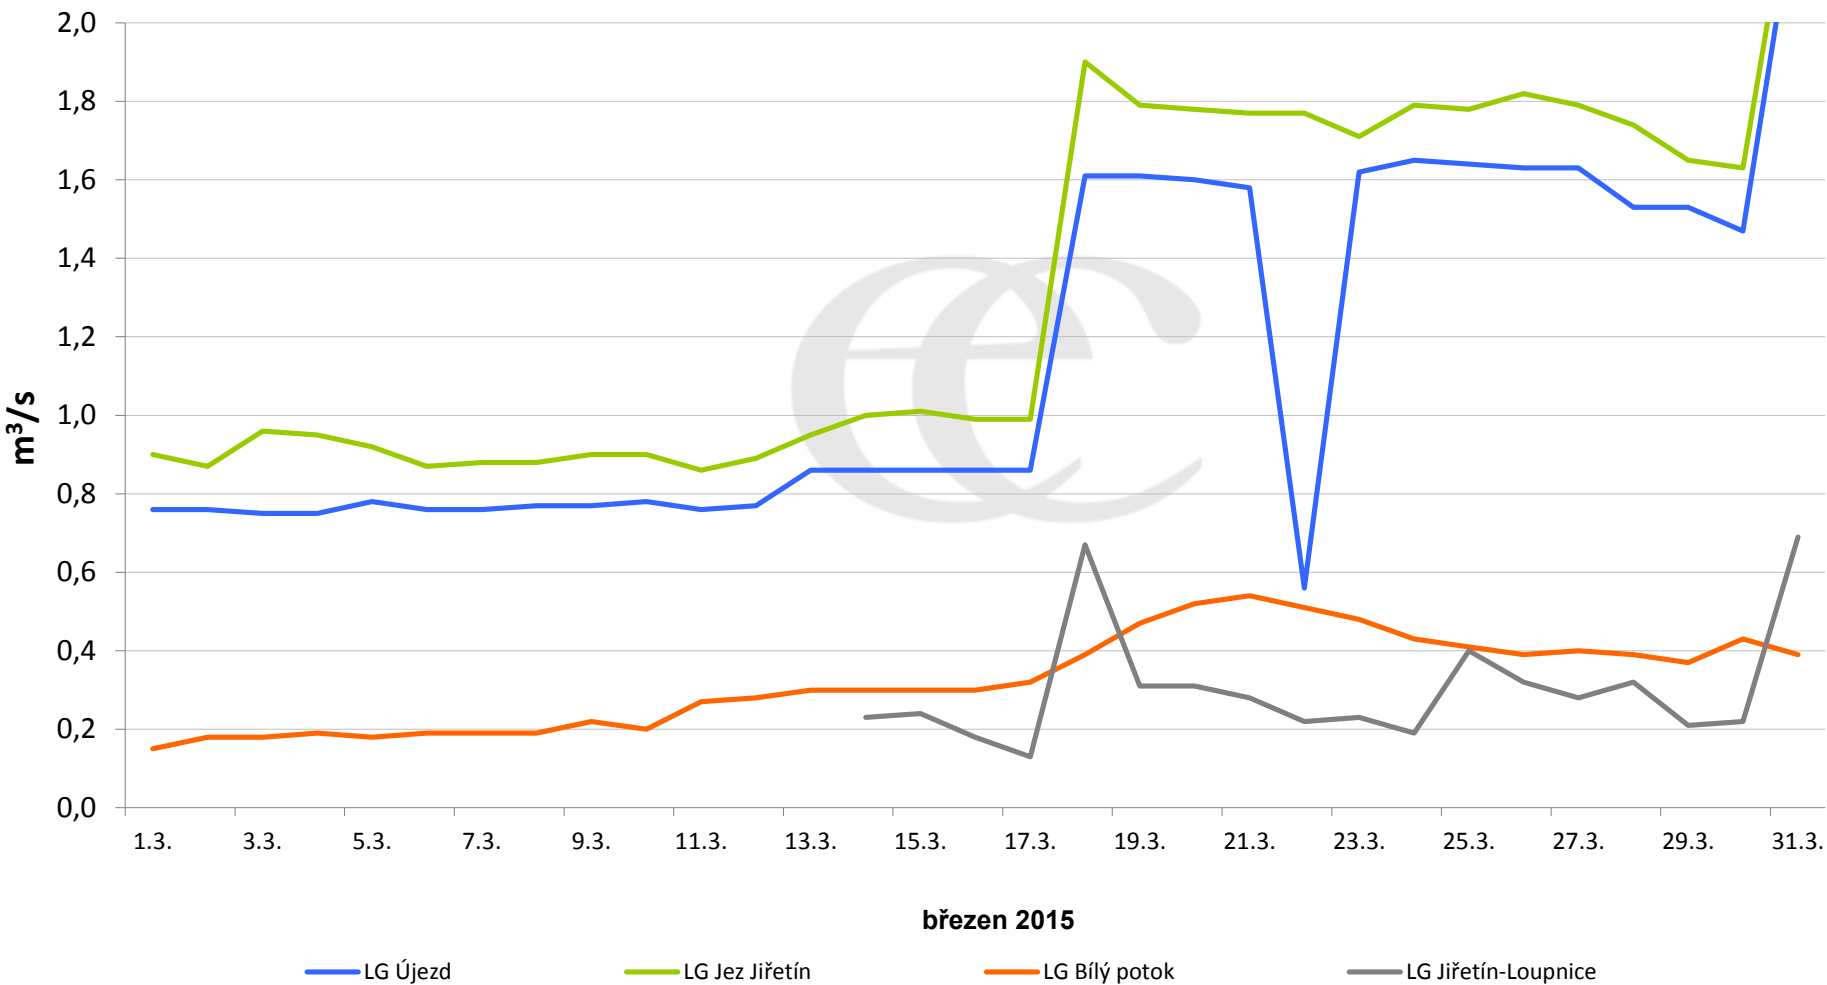

Denní průtoky vody k 7:00 na vybraných profilech

Data poskytuje Povodí Ohře, s.p.

Denní průtoky vody k 7:00 na vybraných profilech

Data poskytuje Povodí Ohře, s.p.

Denní průtoky vody k 7:00 na vybraných profilech

Data poskytuje Povodí Ohře, s.p.

Denní průtoky vody k 7:00 na vybraných profilech

Data poskytuje Povodí Ohře, s.p.

Denní průtoky vody k 7:00 na vybraných profilech

Data poskytuje Povodí Ohře, s.p.

Denní průtoky vody k 7:00 na vybraných profilech