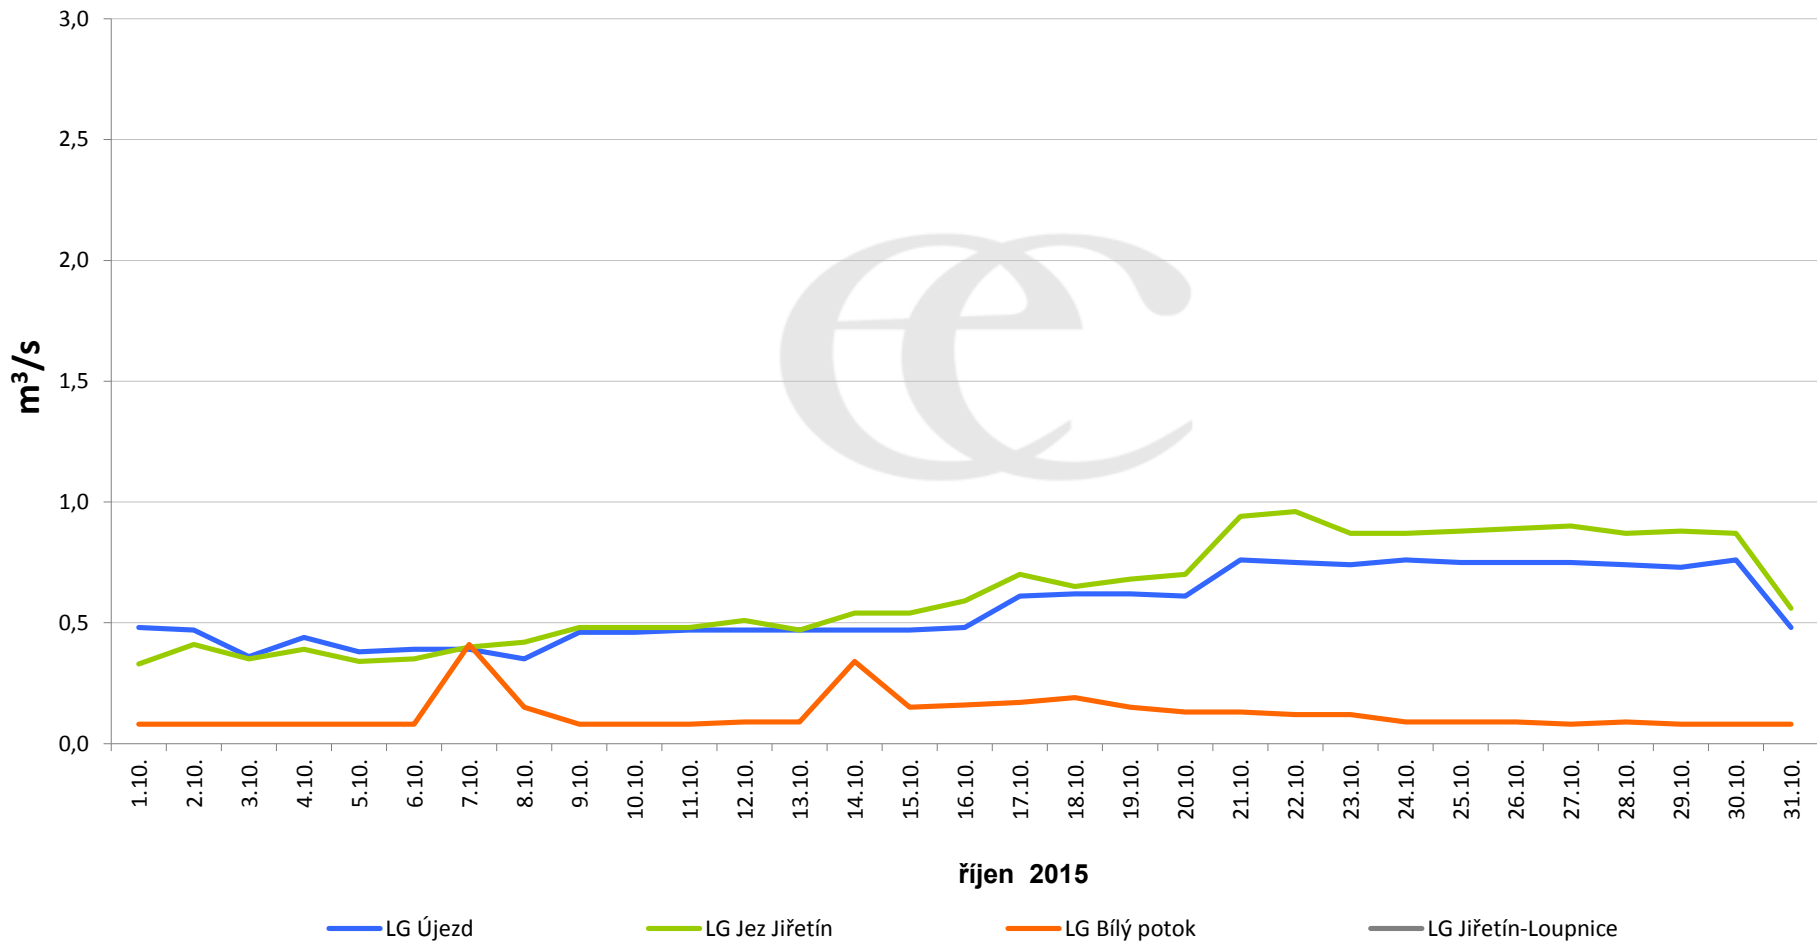

Data poskytuje Povodí Ohře, s.p.

Denní průtoky vody k 7:00 na vybraných profilech

Data poskytuje Povodí Ohře, s.p.

Denní průtoky vody k 7:00 na vybraných profilech

Data poskytuje Povodí Ohře, s.p.

Denní průtoky vody k 7:00 na vybraných profilech