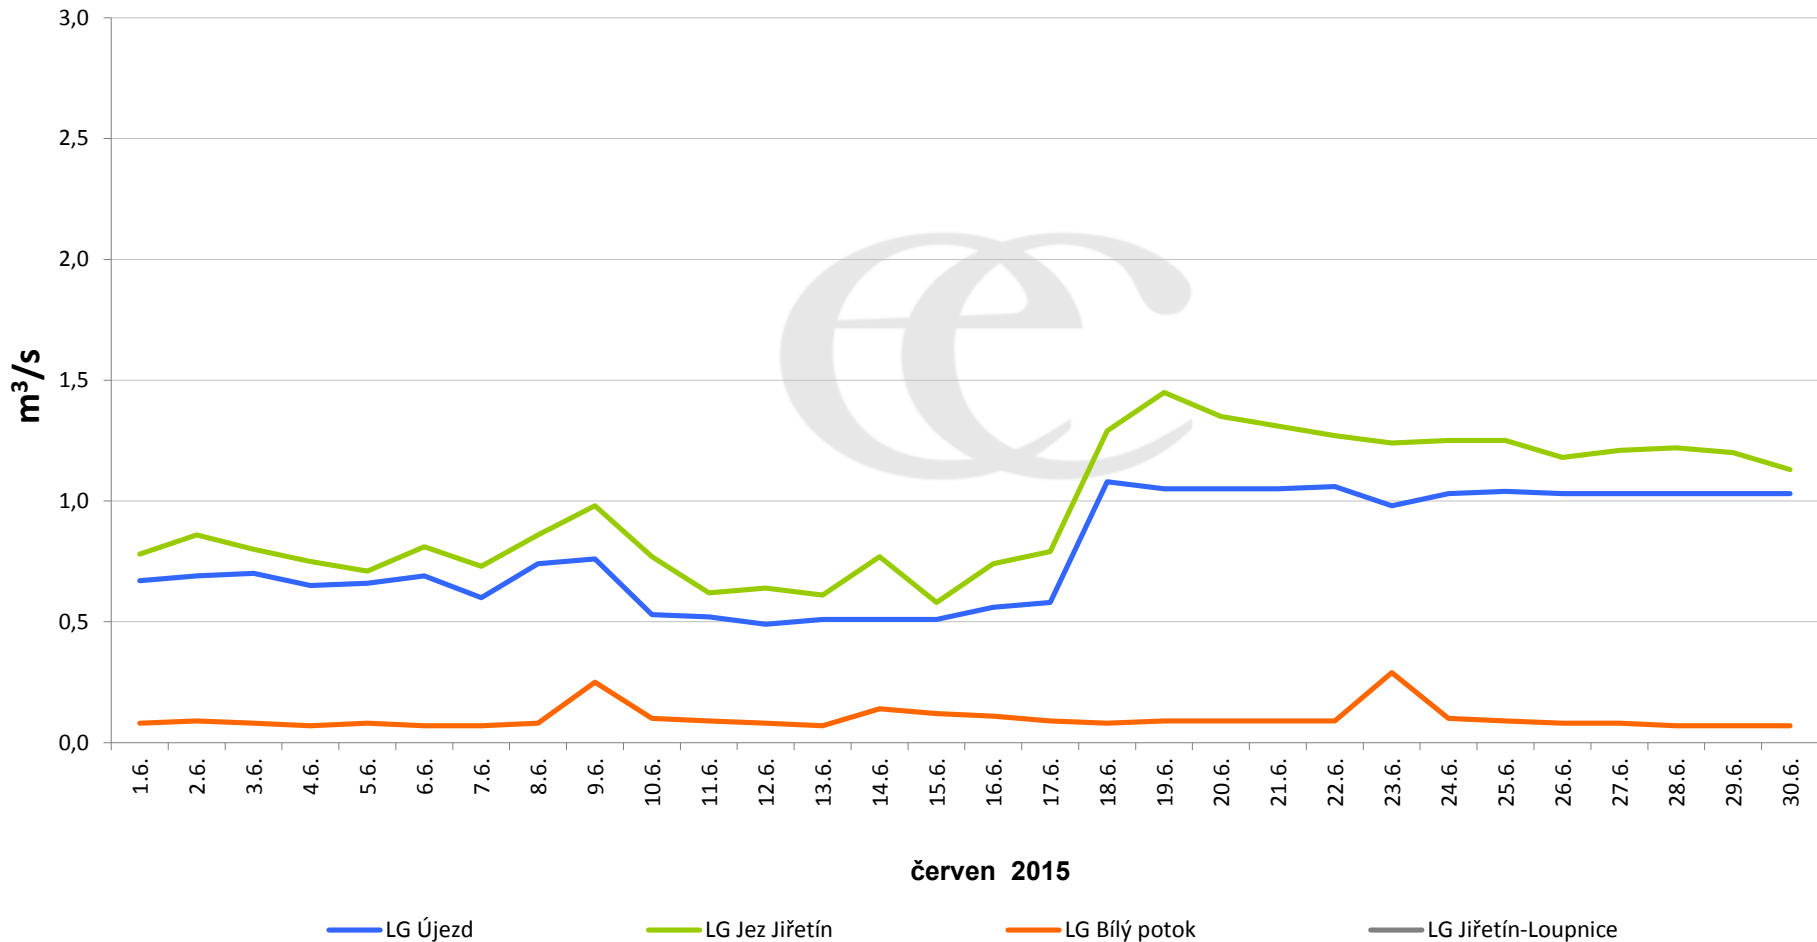

Denní průtoky vody k 7:00 na vybraných profilech

Data poskytuje Povodí Ohře, s.p.

Denní průtoky vody k 7:00 na vybraných profilech

Data poskytuje Povodí Ohře, s.p.

Denní průtoky vody k 7:00 na vybraných profilech

Data poskytuje Povodí Ohře, s.p.

Denní průtoky vody k 7:00 na vybraných profilech

Data poskytuje Povodí Ohře, s.p.

Denní průtoky vody k 7:00 na vybraných profilech

Data poskytuje Povodí Ohře, s.p.

Denní průtoky vody k 7:00 na vybraných profilech