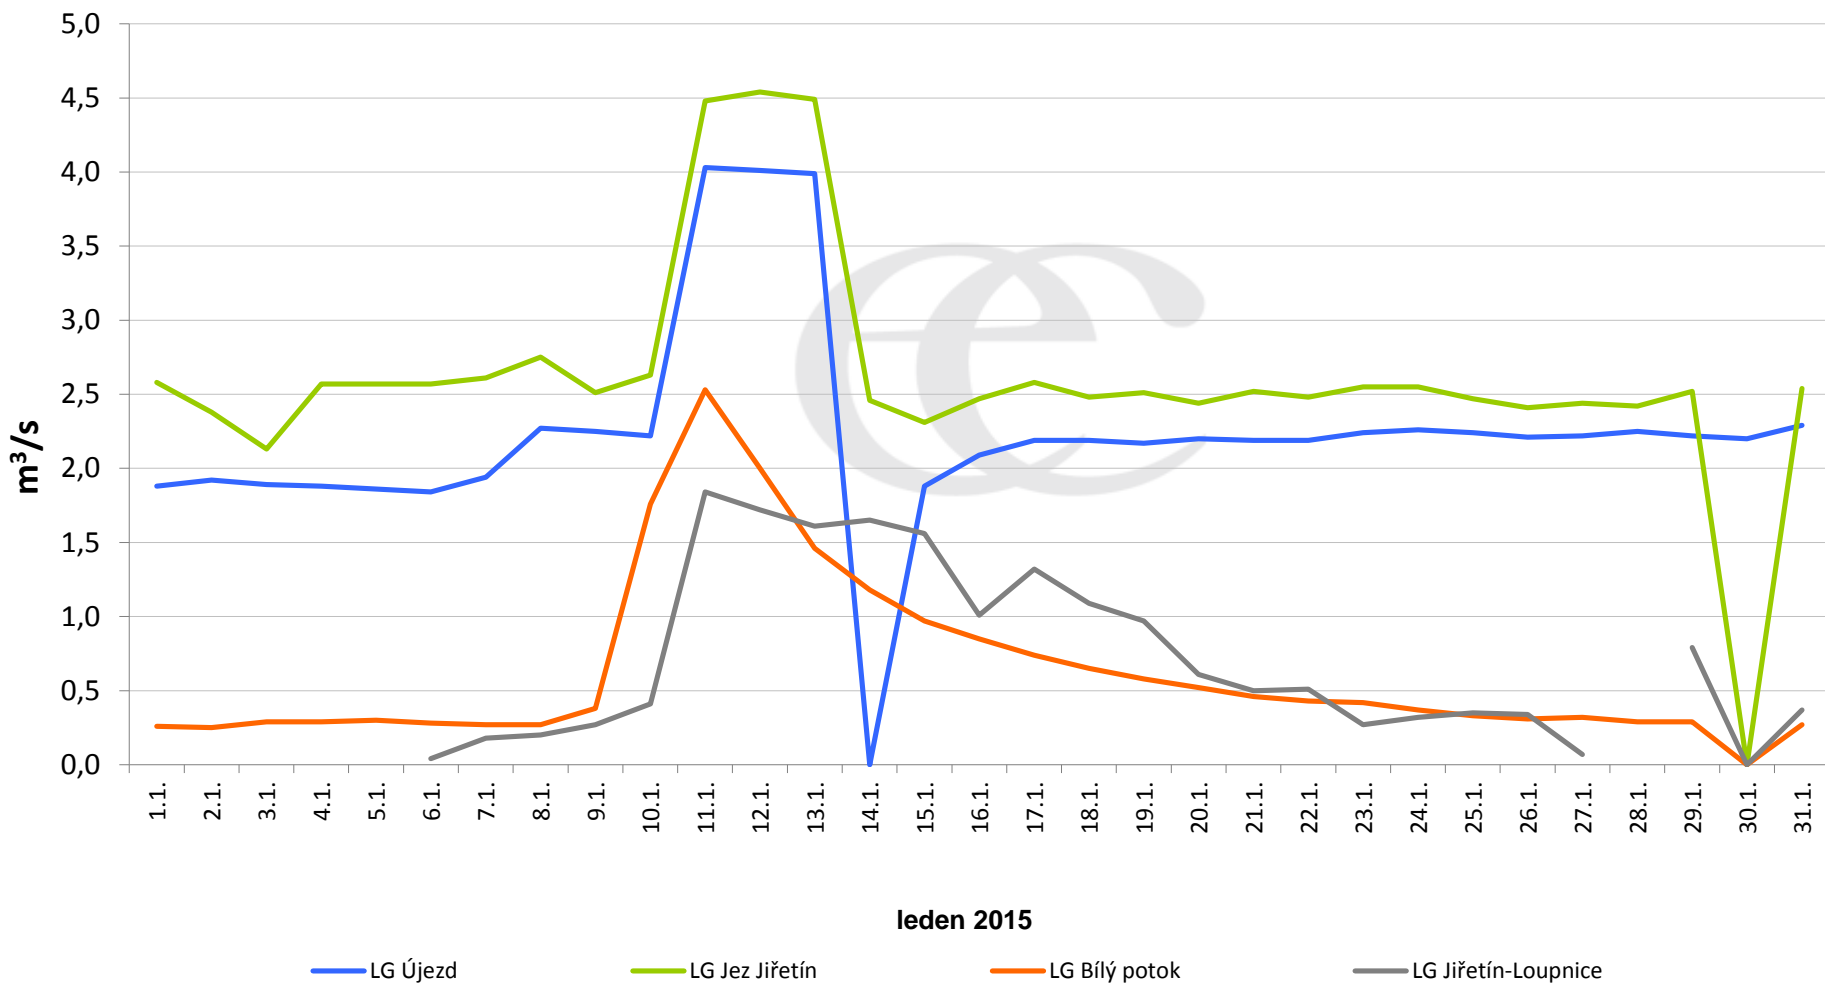

Denní průtoky vody k 7:00 na vybraných profilech

Data poskytuje Povodí Ohře, s.p.

Denní průtoky vody k 7:00 na vybraných profilech

Data poskytuje Povodí Ohře, s.p.

Denní průtoky vody k 7:00 na vybraných profilech

Data poskytuje Povodí Ohře, s.p.

Denní průtoky vody k 7:00 na vybraných profilech

Data poskytuje Povodí Ohře, s.p.

Denní průtoky vody k 7:00 na vybraných profilech

Data poskytuje Povodí Ohře, s.p.

Denní průtoky vody k 7:00 na vybraných profilech