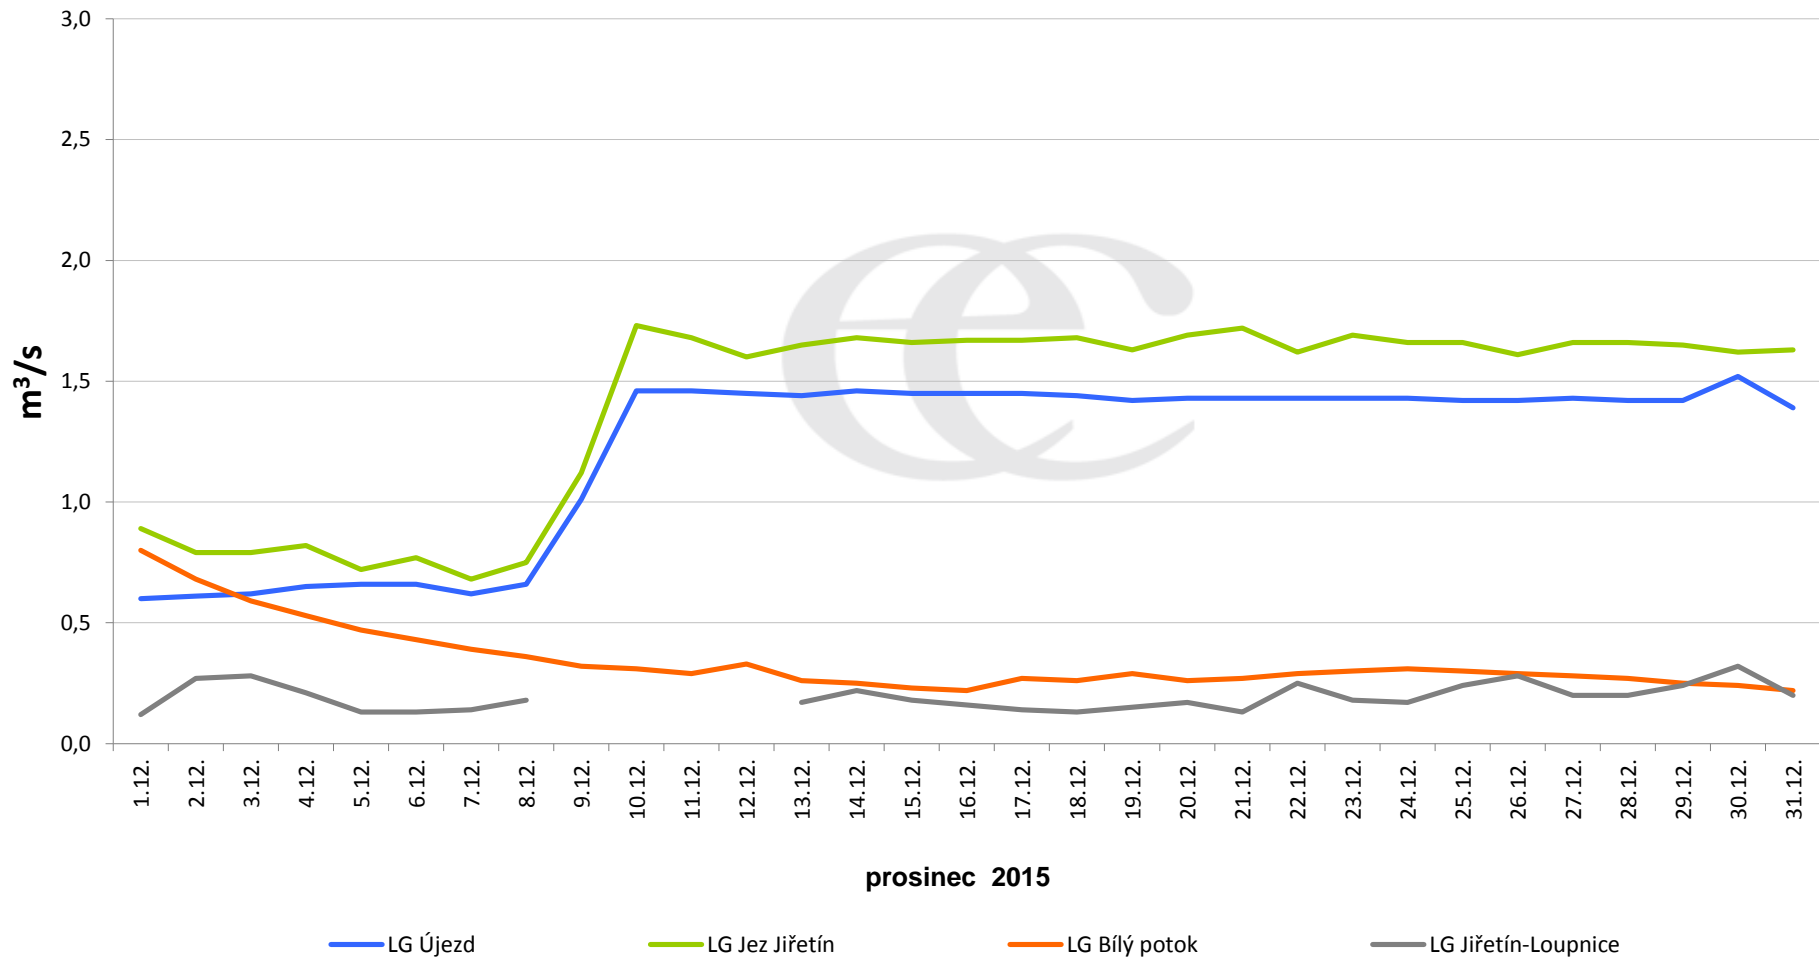

Denní průtoky vody k 7:00 na vybraných profilech

Data poskytuje Povodí Ohře, s.p.

Denní průtoky vody k 7:00 na vybraných profilech

Data poskytuje Povodí Ohře, s.p.

Denní průtoky vody k 7:00 na vybraných profilech

Data poskytuje Povodí Ohře, s.p.

Denní průtoky vody k 7:00 na vybraných profilech

Data poskytuje Povodí Ohře, s.p.

Denní průtoky vody k 7:00 na vybraných profilech

Data poskytuje Povodí Ohře, s.p.

Denní průtoky vody k 7:00 na vybraných profilech