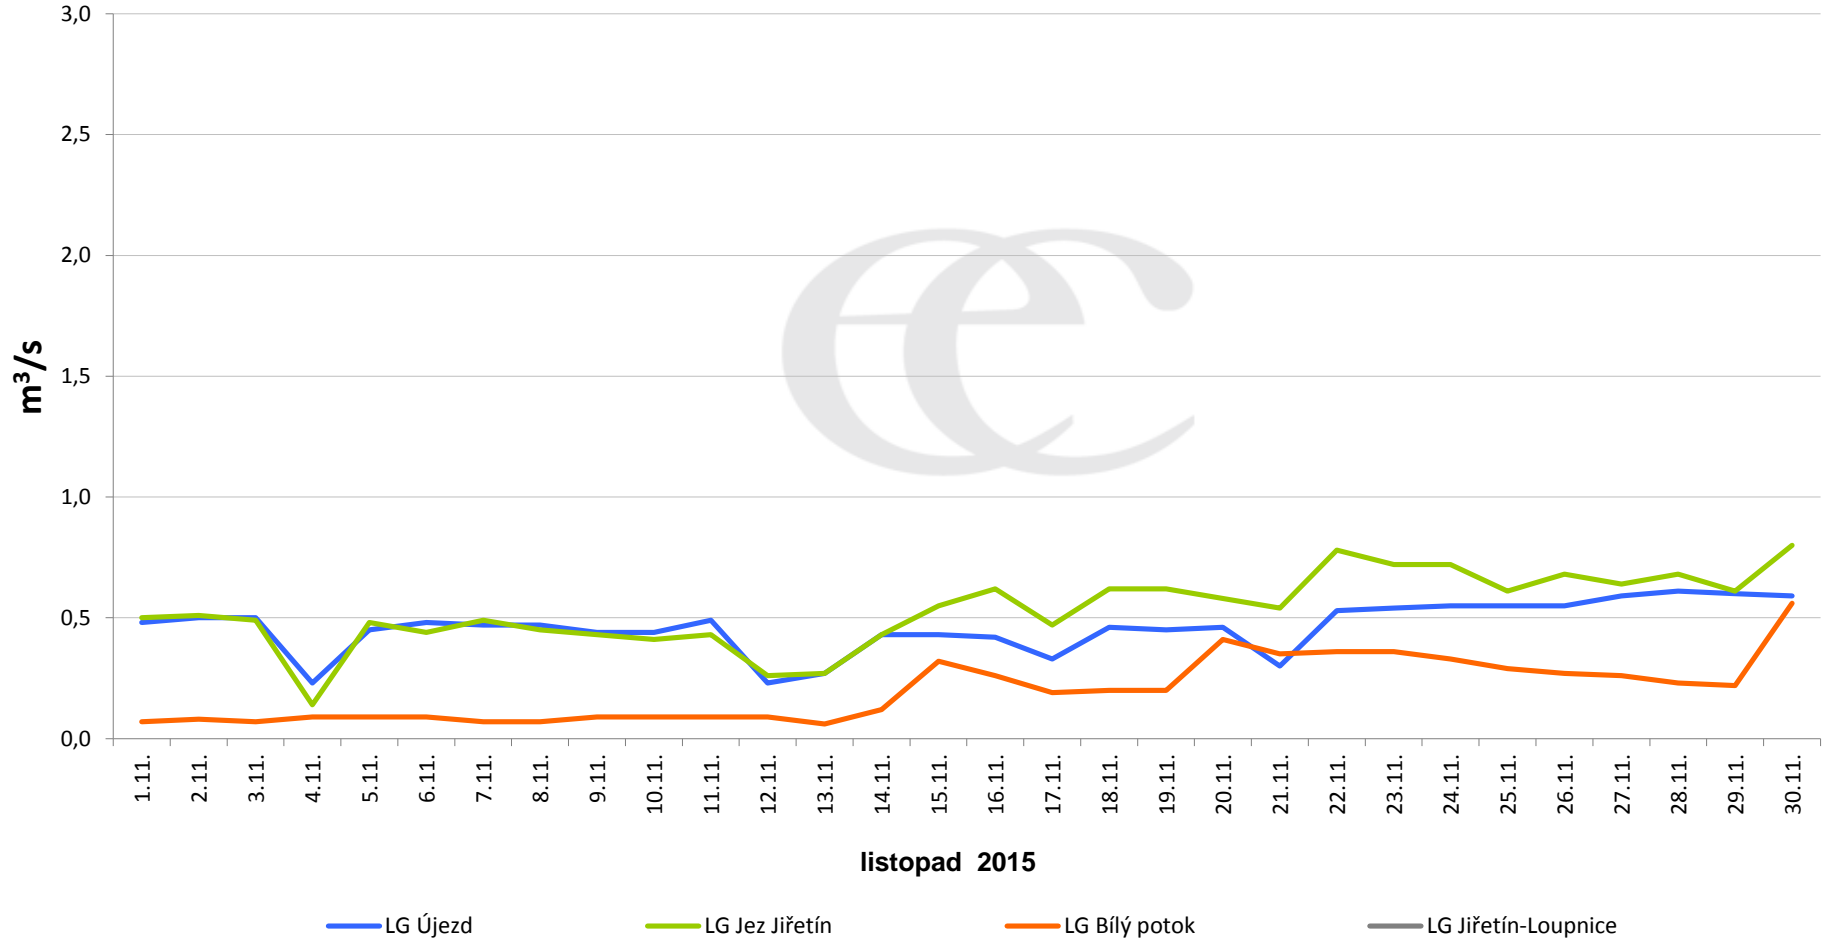

Data poskytuje Povodí Ohře, s.p.

Denní průtoky vody k 7:00 na vybraných profilech

Data poskytuje Povodí Ohře, s.p.

Denní průtoky vody k 7:00 na vybraných profilech

Data poskytuje Povodí Ohře, s.p.

Denní průtoky vody k 7:00 na vybraných profilech