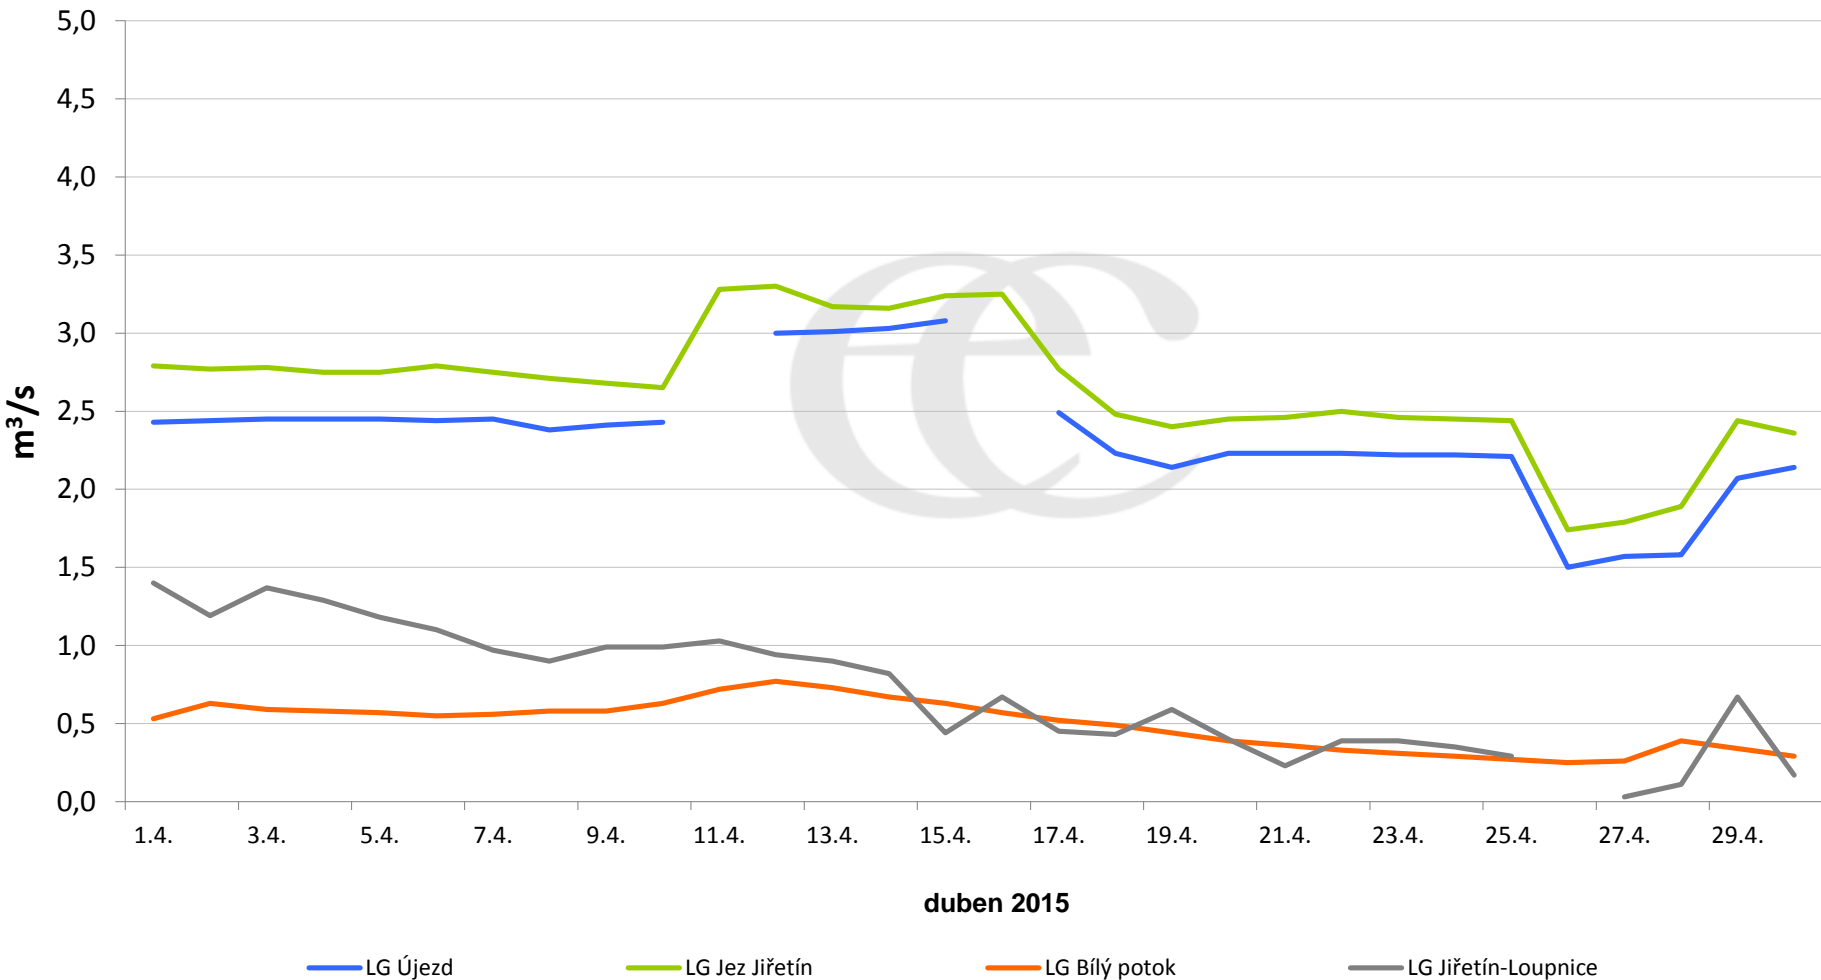

Denní průtoky vody k 7:00 na vybraných profilech

Data poskytuje Povodí Ohře, s.p.

Denní průtoky vody k 7:00 na vybraných profilech

Data poskytuje Povodí Ohře, s.p.

Denní průtoky vody k 7:00 na vybraných profilech

Data poskytuje Povodí Ohře, s.p.

Denní průtoky vody k 7:00 na vybraných profilech

Data poskytuje Povodí Ohře, s.p.

Denní průtoky vody k 7:00 na vybraných profilech

Data poskytuje Povodí Ohře, s.p.

Denní průtoky vody k 7:00 na vybraných profilech