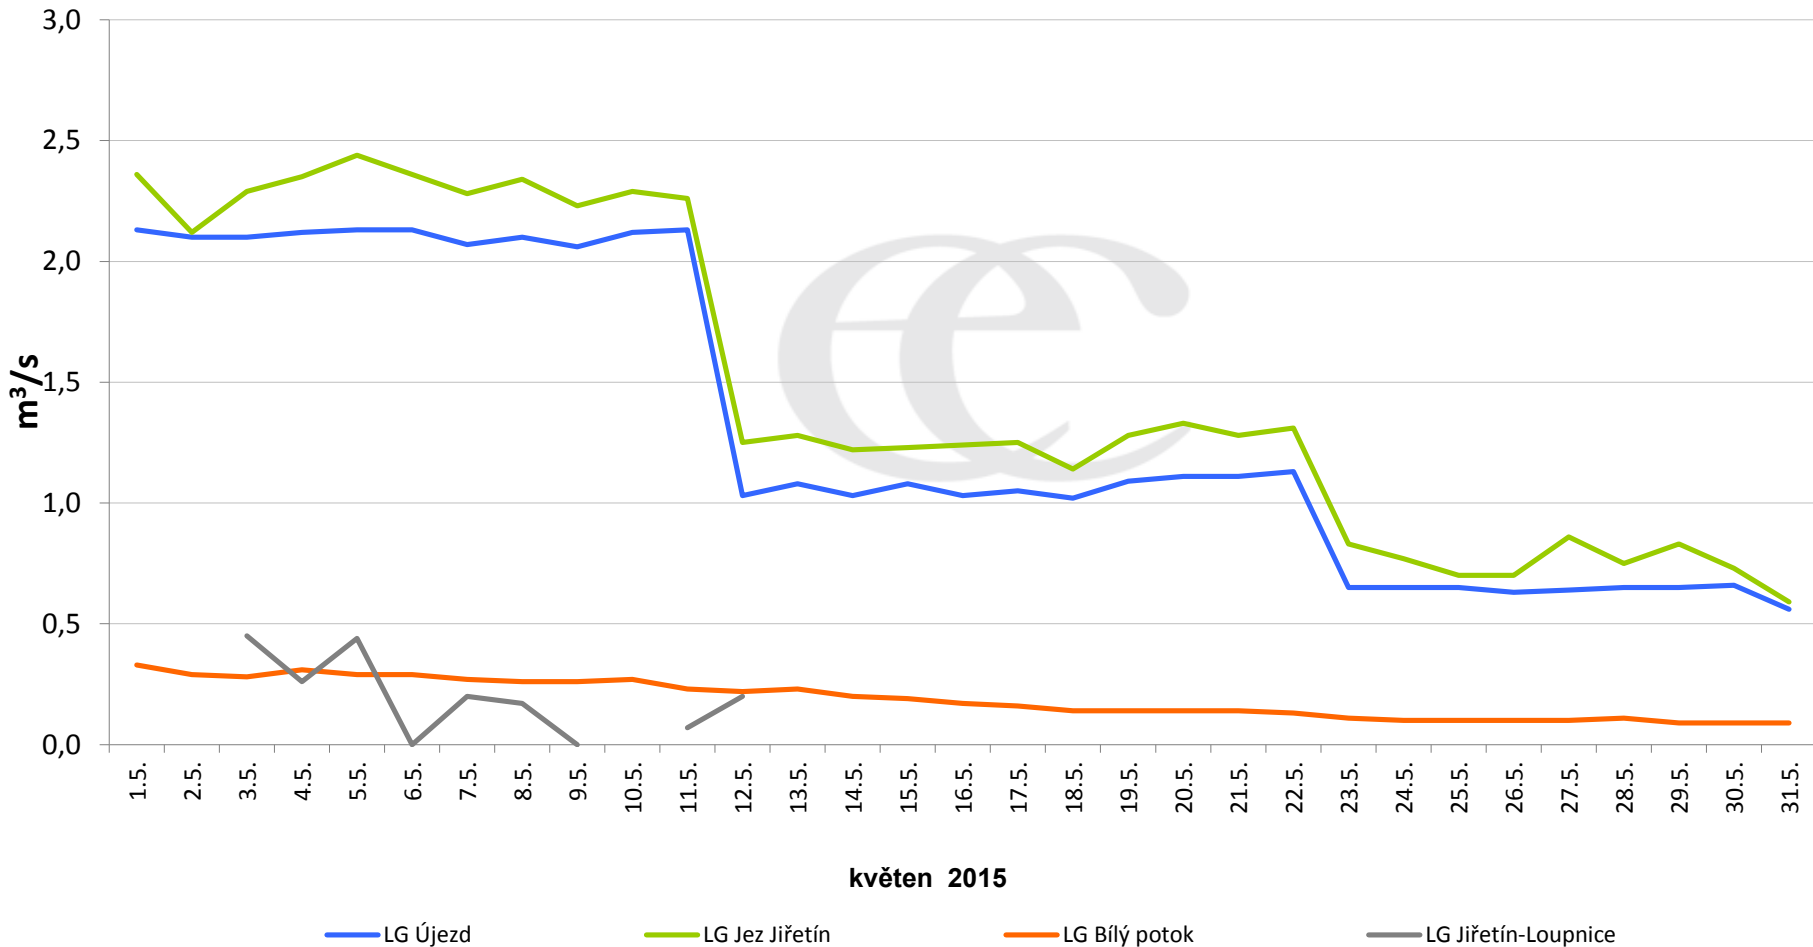

Denní průtoky vody k 7:00 na vybraných profilech

Data poskytuje Povodí Ohře, s.p.

Denní průtoky vody k 7:00 na vybraných profilech

Data poskytuje Povodí Ohře, s.p.

Denní průtoky vody k 7:00 na vybraných profilech

Data poskytuje Povodí Ohře, s.p.

Denní průtoky vody k 7:00 na vybraných profilech

Data poskytuje Povodí Ohře, s.p.

Denní průtoky vody k 7:00 na vybraných profilech

Data poskytuje Povodí Ohře, s.p.

Denní průtoky vody k 7:00 na vybraných profilech