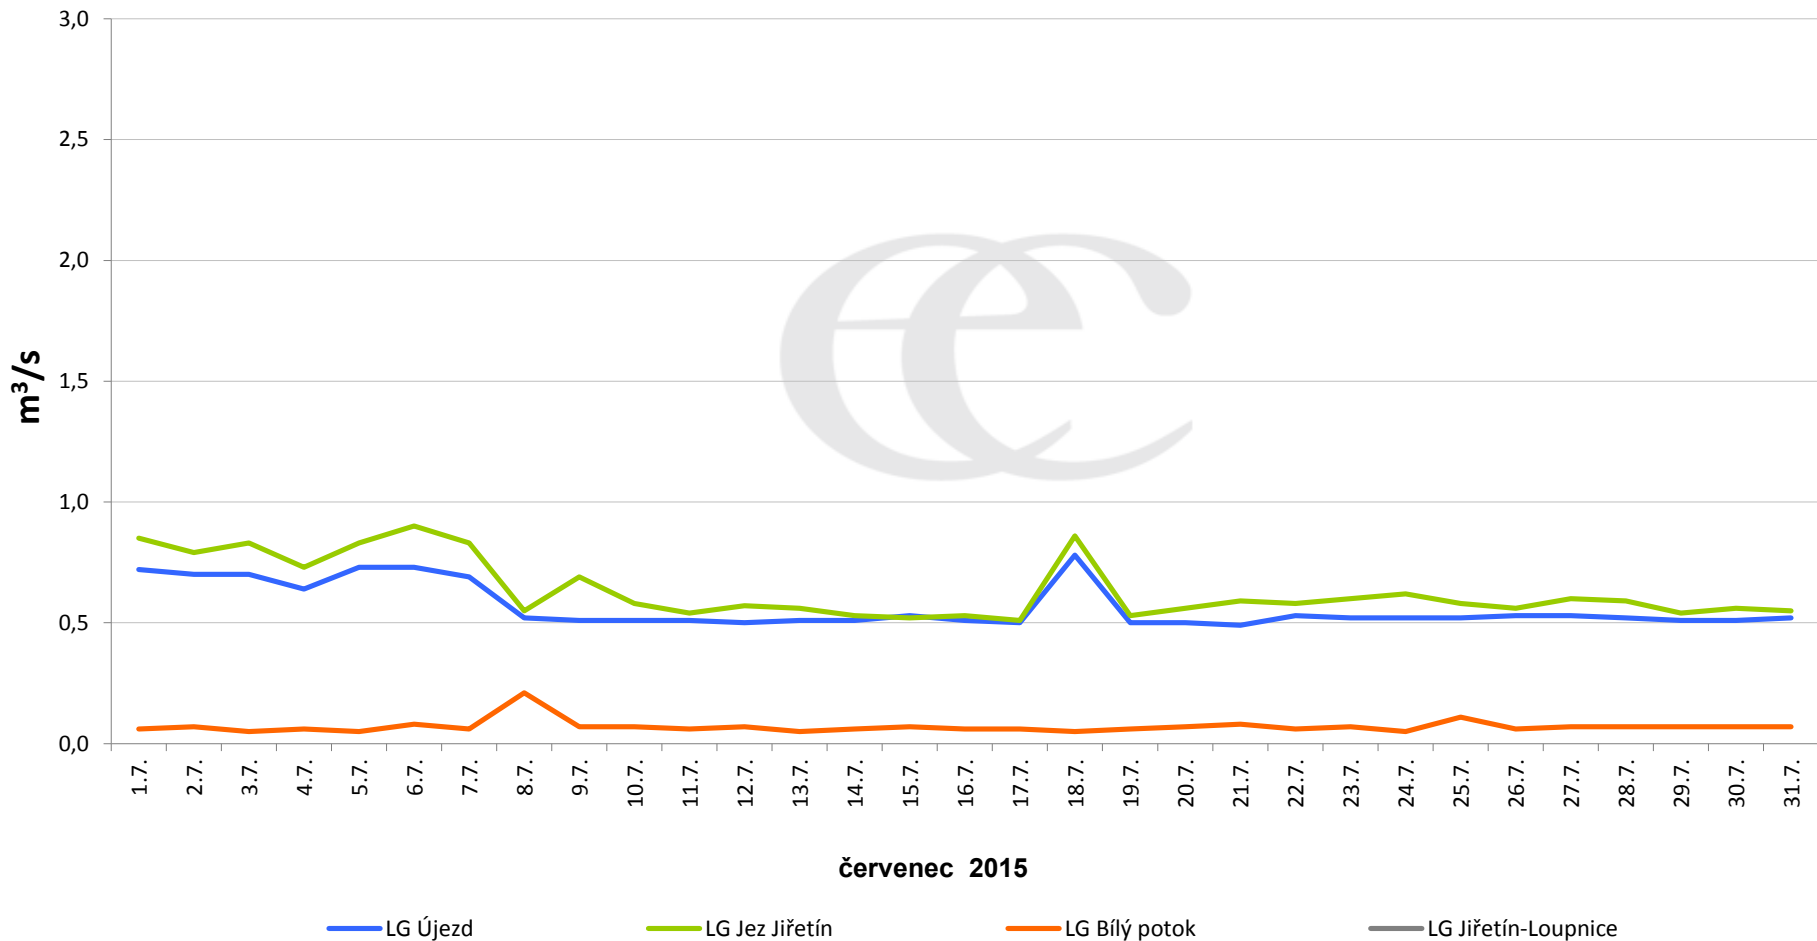

Denní průtoky vody k 7:00 na vybraných profilech

Data poskytuje Povodí Ohře, s.p.

Denní průtoky vody k 7:00 na vybraných profilech

Data poskytuje Povodí Ohře, s.p.

Denní průtoky vody k 7:00 na vybraných profilech

Data poskytuje Povodí Ohře, s.p.

Denní průtoky vody k 7:00 na vybraných profilech

Data poskytuje Povodí Ohře, s.p.

Denní průtoky vody k 7:00 na vybraných profilech

Data poskytuje Povodí Ohře, s.p.

Denní průtoky vody k 7:00 na vybraných profilech