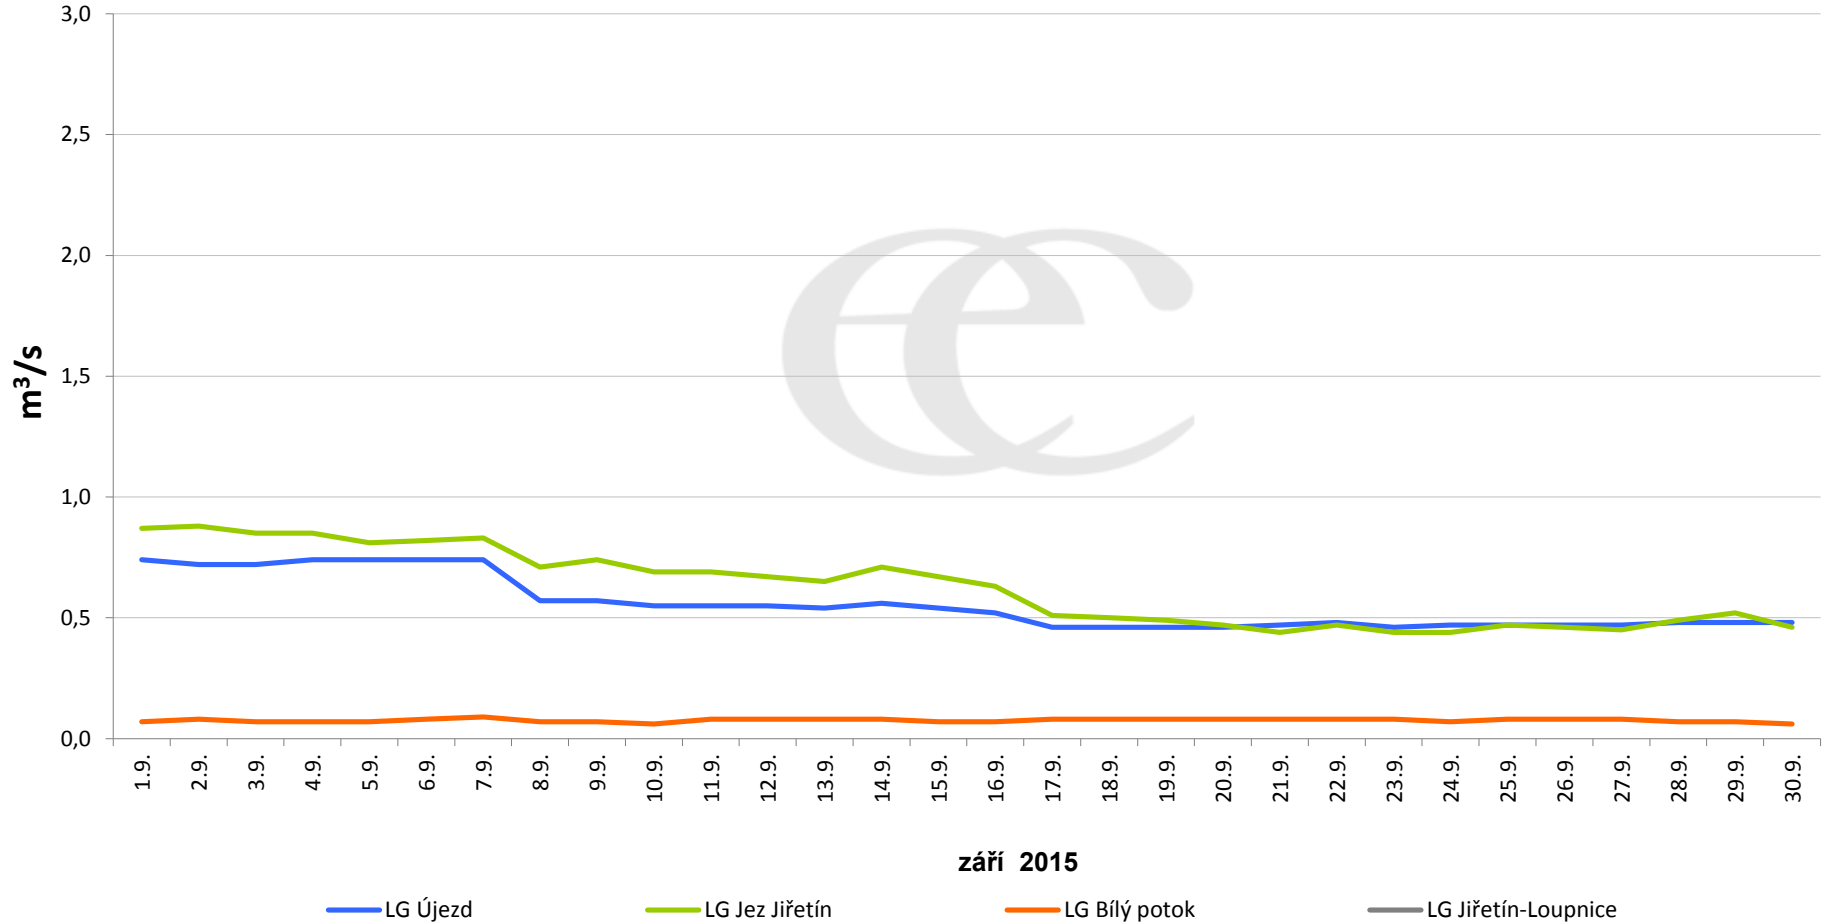

Denní průtoky vody k 7:00 na vybraných profilech

Data poskytuje Povodí Ohře, s.p.

Denní průtoky vody k 7:00 na vybraných profilech

Data poskytuje Povodí Ohře, s.p.

Denní průtoky vody k 7:00 na vybraných profilech

Data poskytuje Povodí Ohře, s.p.

Denní průtoky vody k 7:00 na vybraných profilech

Data poskytuje Povodí Ohře, s.p.

Denní průtoky vody k 7:00 na vybraných profilech

Data poskytuje Povodí Ohře, s.p.

Denní průtoky vody k 7:00 na vybraných profilech