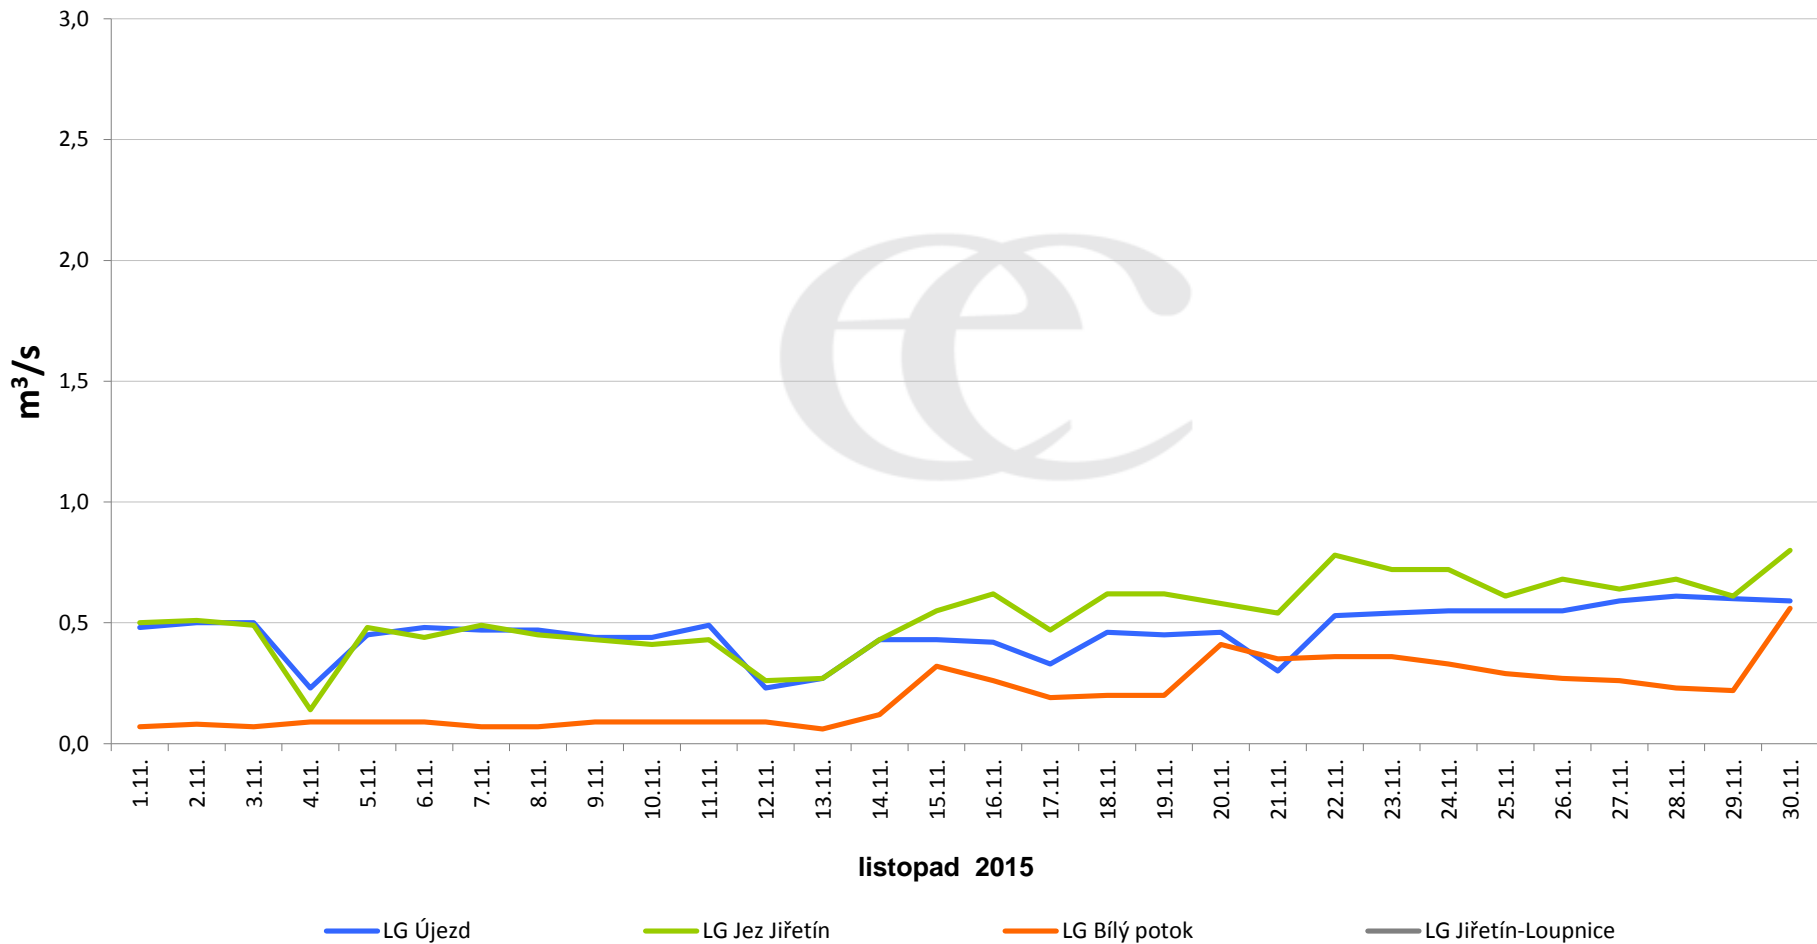

Data poskytuje Povodí Ohře, s.p.

Denní průtoky vody k 7:00 na vybraných profilech

Data poskytuje Povodí Ohře, s.p.

Denní průtoky vody k 7:00 na vybraných profilech

Data poskytuje Povodí Ohře, s.p.

Denní průtoky vody k 7:00 na vybraných profilech

Data poskytuje Povodí Ohře, s.p.

Denní průtoky vody k 7:00 na vybraných profilech

Data poskytuje Povodí Ohře, s.p.