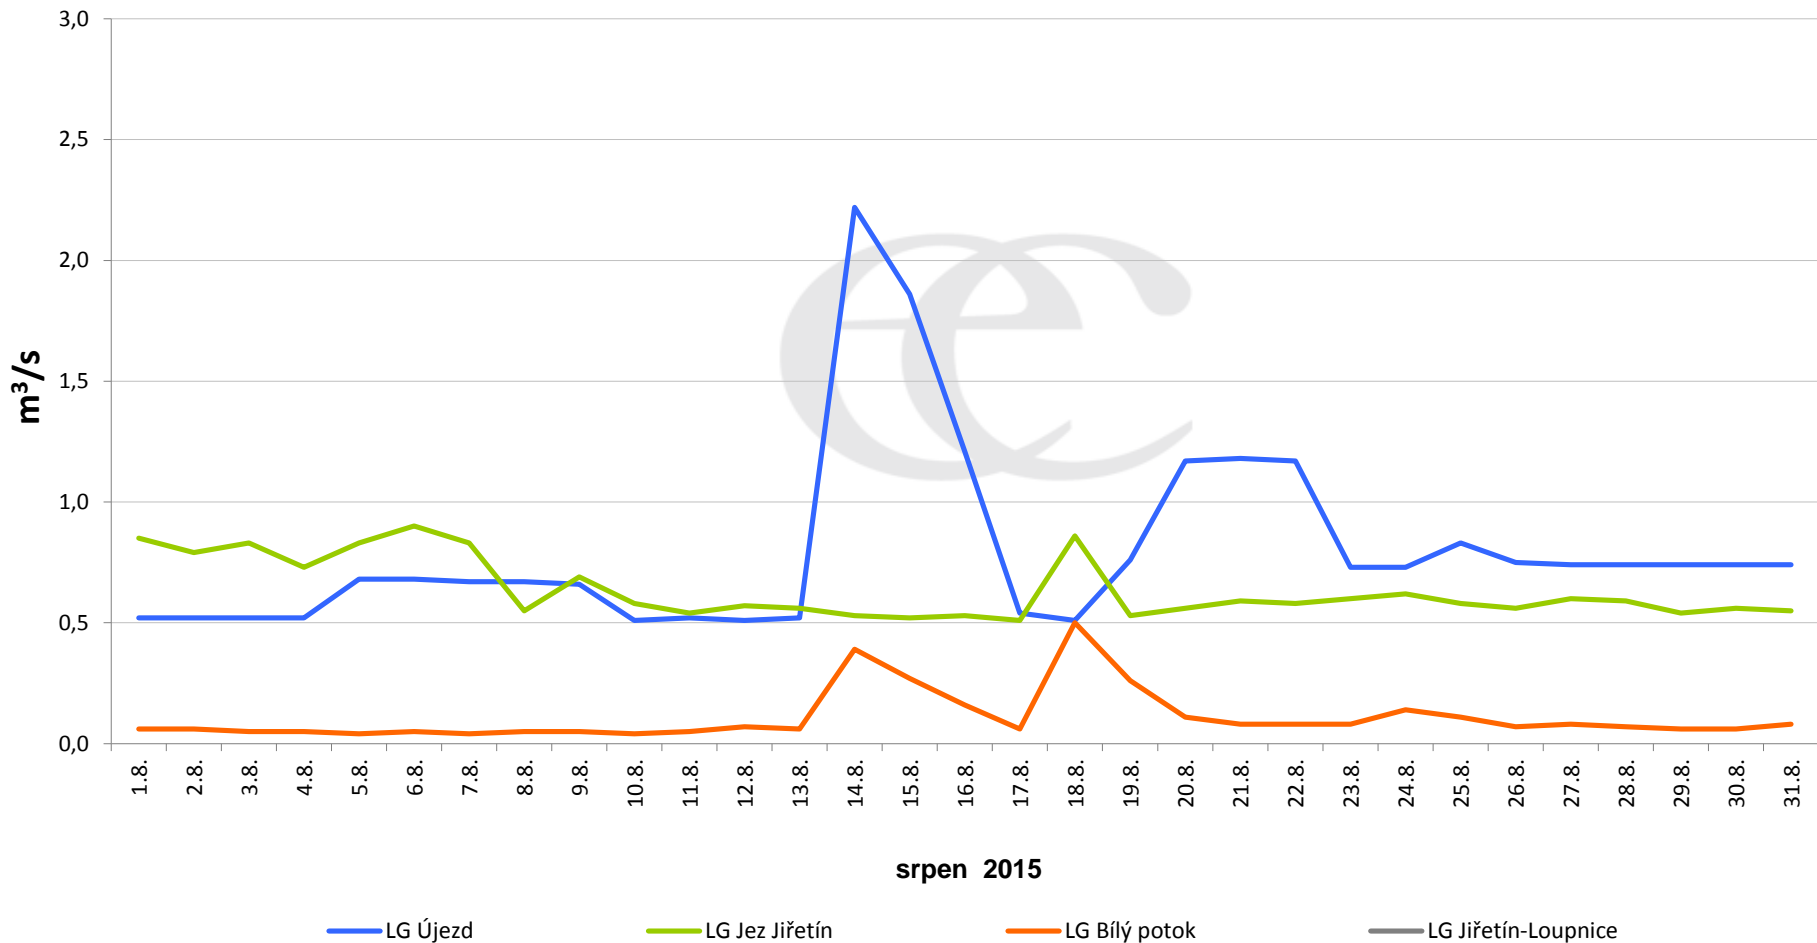

Denní průtoky vody k 7:00 na vybraných profilech

Data poskytuje Povodí Ohře, s.p.

Denní průtoky vody k 7:00 na vybraných profilech

Data poskytuje Povodí Ohře, s.p.

Denní průtoky vody k 7:00 na vybraných profilech

Data poskytuje Povodí Ohře, s.p.

Denní průtoky vody k 7:00 na vybraných profilech

Data poskytuje Povodí Ohře, s.p.

Denní průtoky vody k 7:00 na vybraných profilech

Data poskytuje Povodí Ohře, s.p.

Denní průtoky vody k 7:00 na vybraných profilech