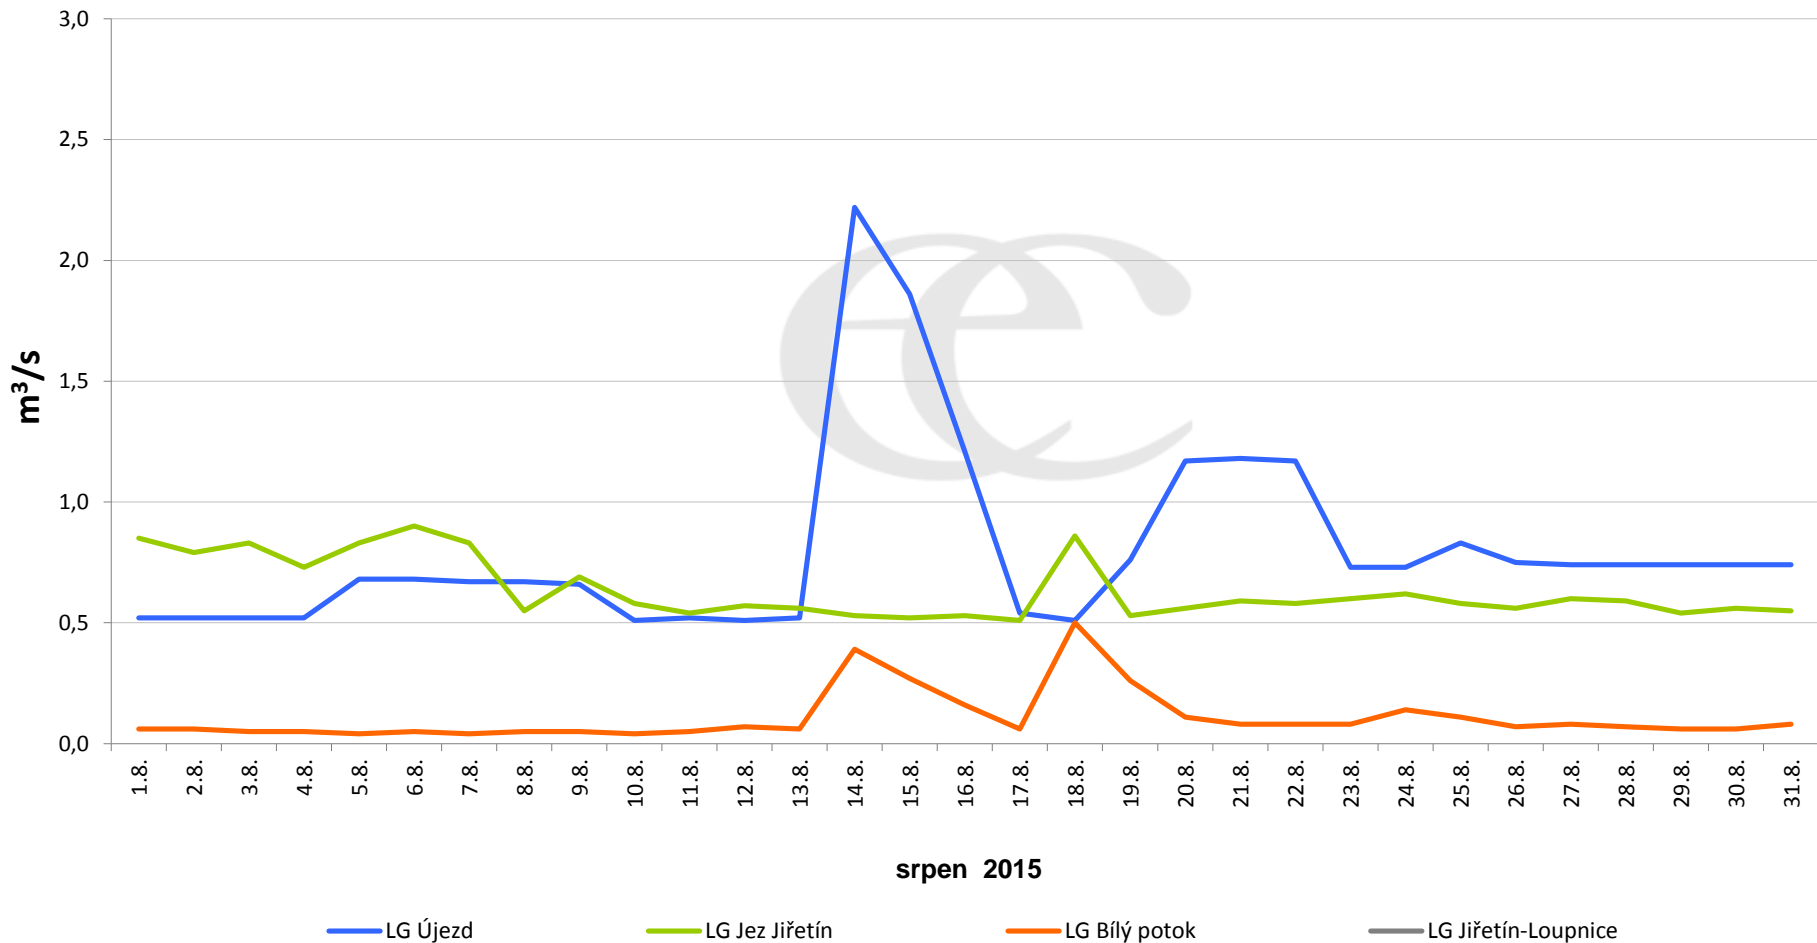

Data poskytuje Povodí Ohře, s.p.

Denní průtoky vody k 7:00 na vybraných profilech

Data poskytuje Povodí Ohře, s.p.

Denní průtoky vody k 7:00 na vybraných profilech

Data poskytuje Povodí Ohře, s.p.

Denní průtoky vody k 7:00 na vybraných profilech