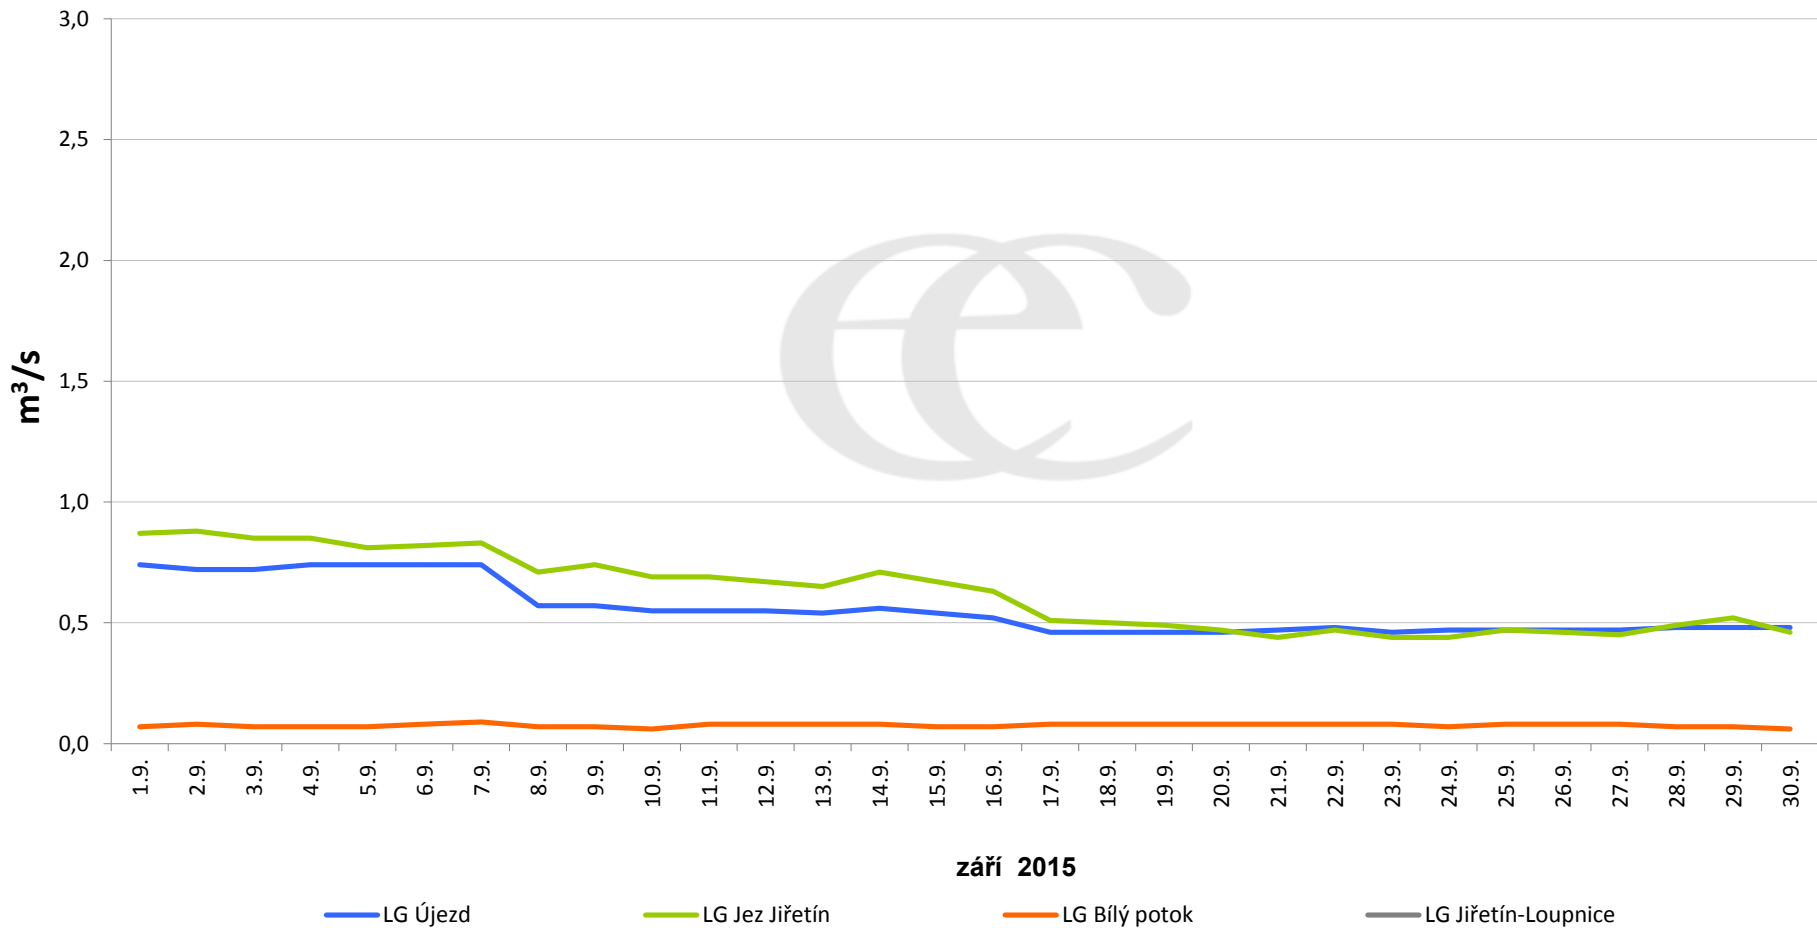

Denní průtoky vody k 7:00 na vybraných profilech

Data poskytuje Povodí Ohře, s.p.

Denní průtoky vody k 7:00 na vybraných profilech

Data poskytuje Povodí Ohře, s.p.

Denní průtoky vody k 7:00 na vybraných profilech

Data poskytuje Povodí Ohře, s.p.

Denní průtoky vody k 7:00 na vybraných profilech

Data poskytuje Povodí Ohře, s.p.

Denní průtoky vody k 7:00 na vybraných profilech

Data poskytuje Povodí Ohře, s.p.

Denní průtoky vody k 7:00 na vybraných profilech