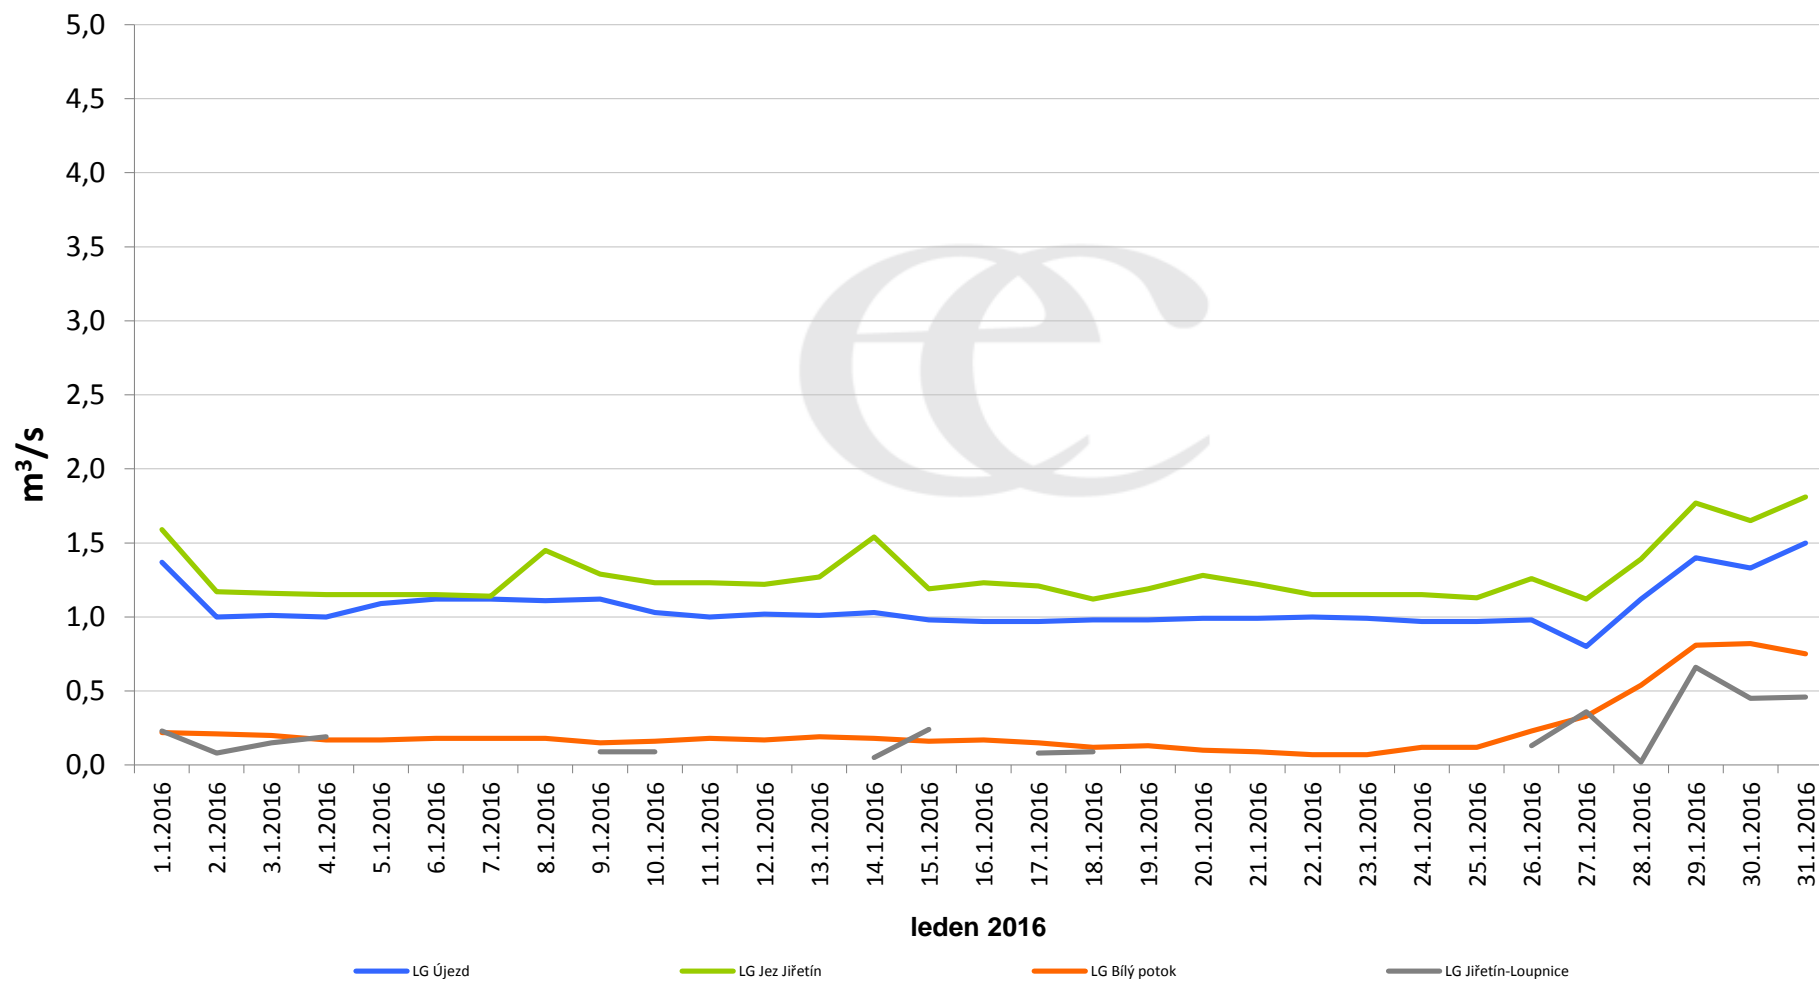

## Denní průtoky vody k 7:00 na vybraných profilech

Data poskytuje Povodí Ohře, s.p.