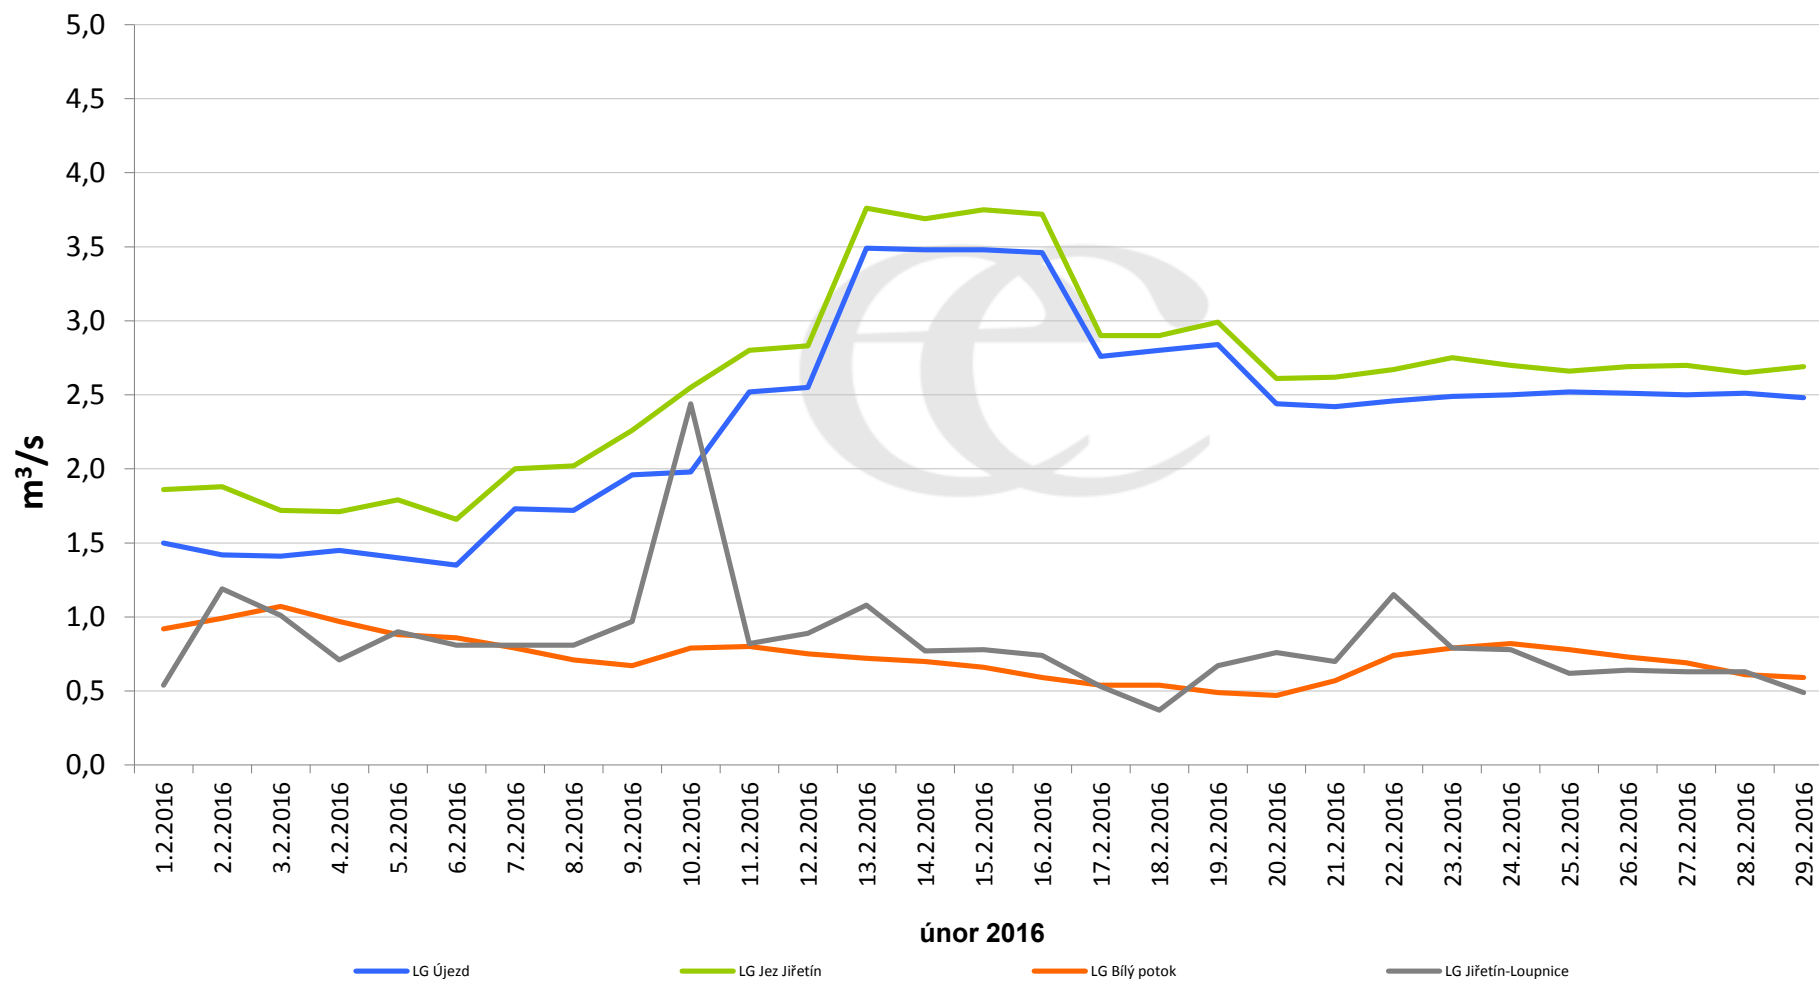

Denní průtoky vody k 7:00 na vybraných profilech

Data poskytuje Povodí Ohře, s.p.

Denní průtoky vody k 7:00 na vybraných profilech

Data poskytuje Povodí Ohře, s.p.

Denní průtoky vody k 7:00 na vybraných profilech

Data poskytuje Povodí Ohře, s.p.

Denní průtoky vody k 7:00 na vybraných profilech

Data poskytuje Povodí Ohře, s.p.

Denní průtoky vody k 7:00 na vybraných profilech

Data poskytuje Povodí Ohře, s.p.

Denní průtoky vody k 7:00 na vybraných profilech