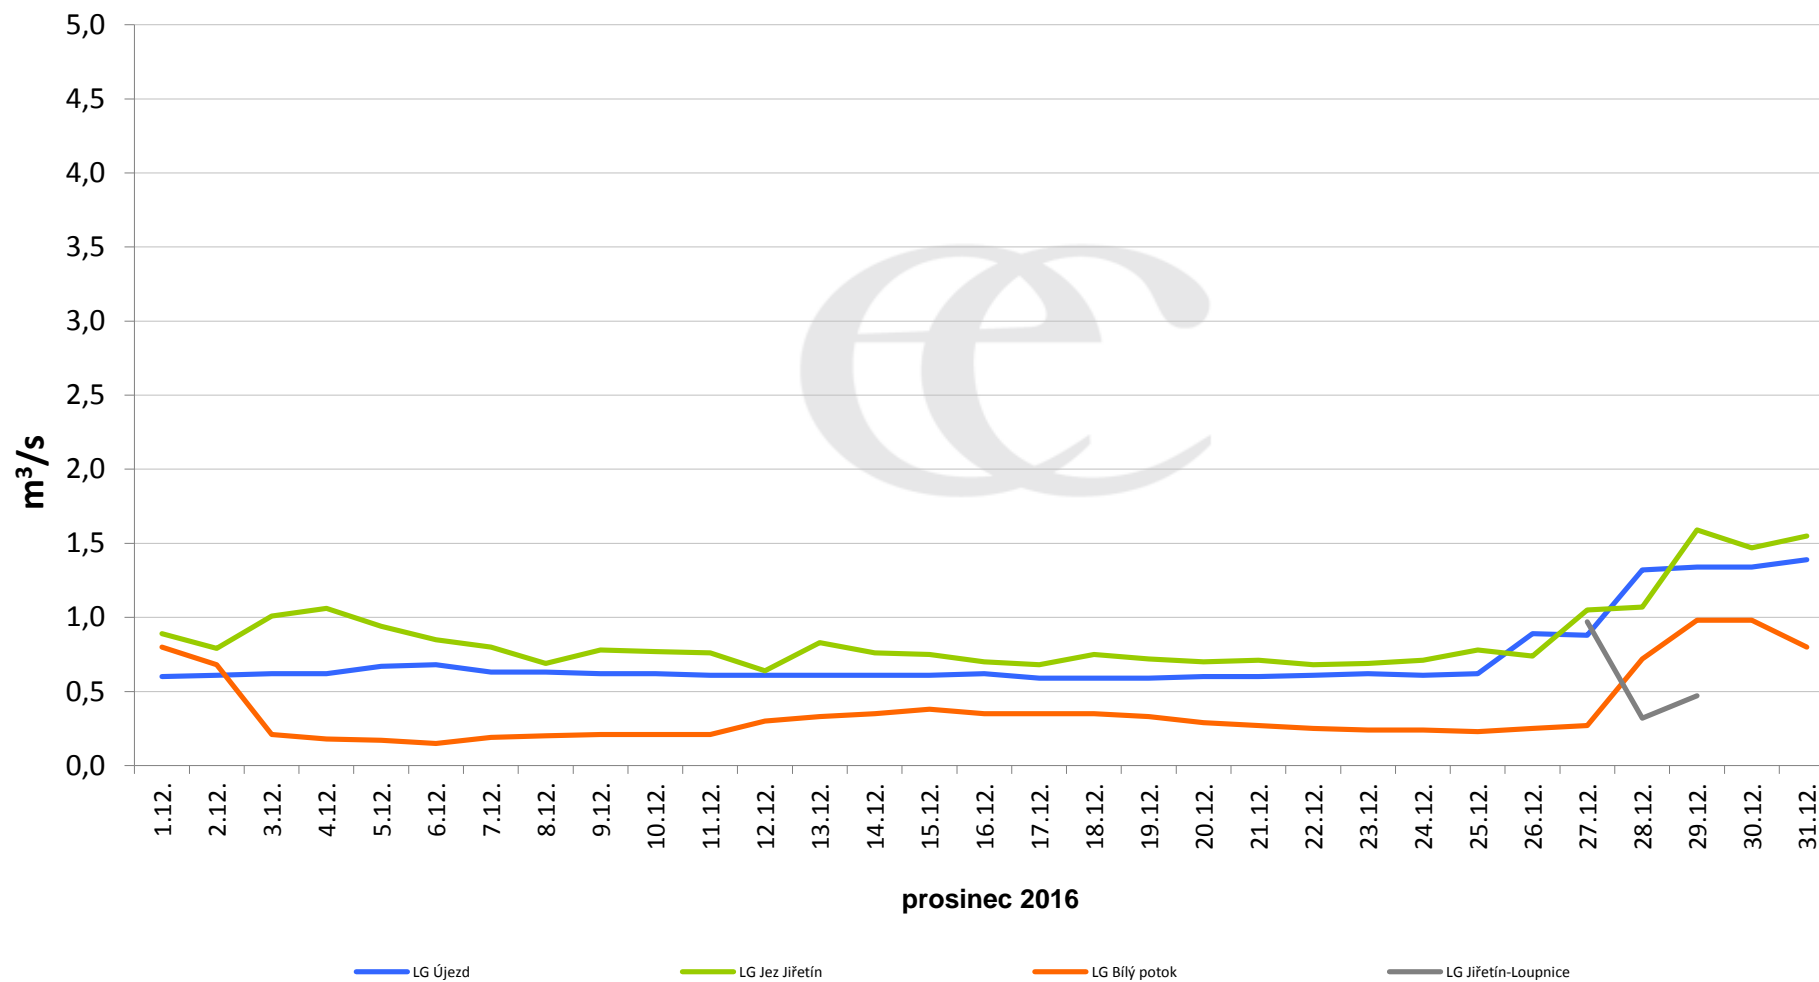

Denní průtoky vody k 7:00 na vybraných profilech

Data poskytuje Povodí Ohře, s.p.