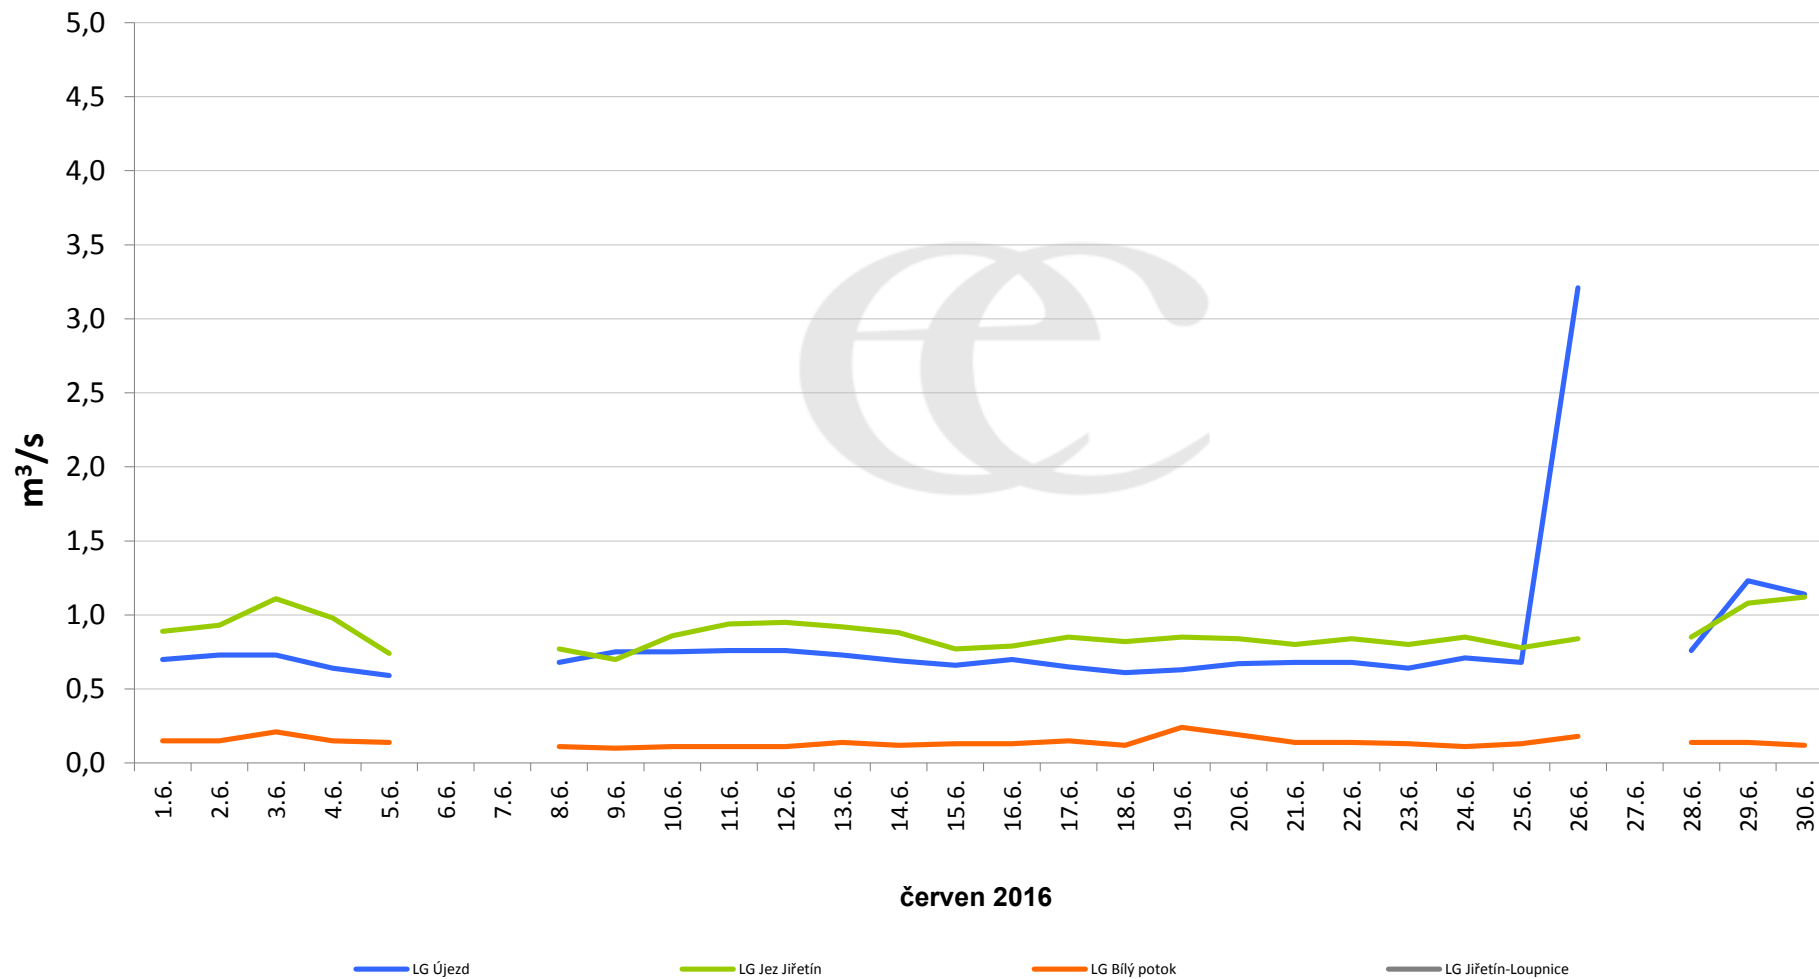

Denní průtoky vody k 7:00 na vybraných profilech

Data poskytuje Povodí Ohře, s.p.