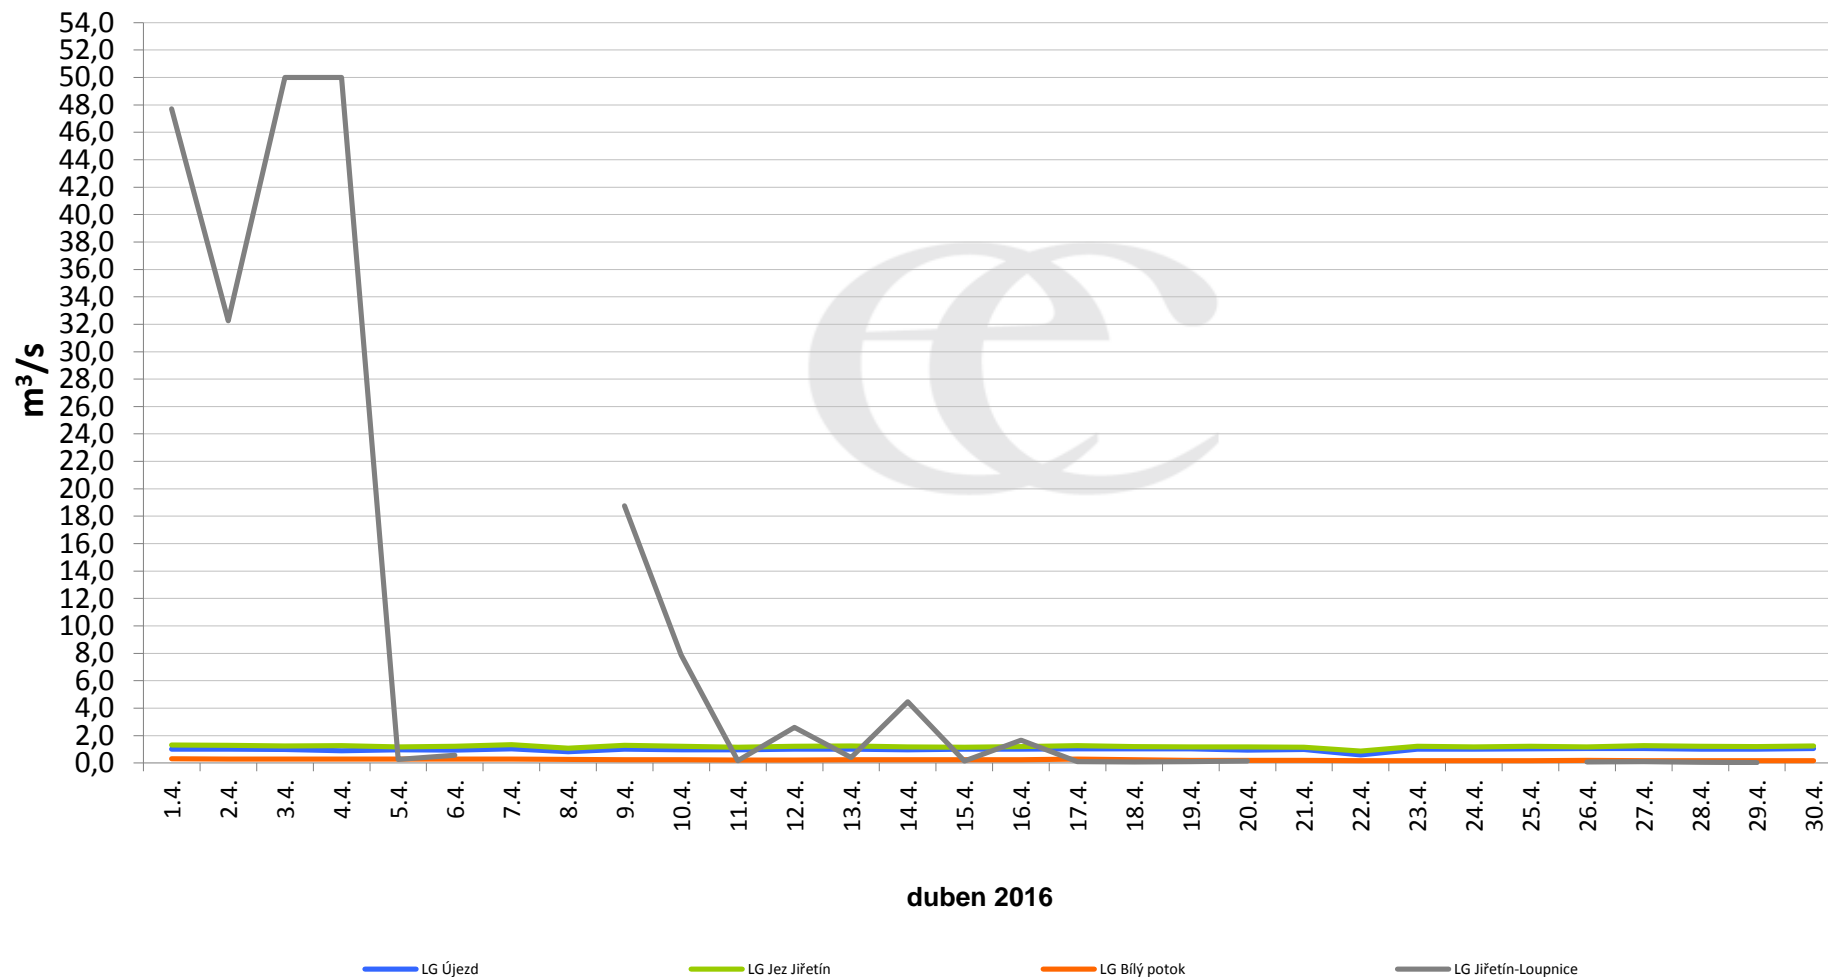

Denní průtoky vody k 7:00 na vybraných profilech

Data poskytuje Povodí Ohře, s.p.

Denní průtoky vody k 7:00 na vybraných profilech

Data poskytuje Povodí Ohře, s.p.

Denní průtoky vody k 7:00 na vybraných profilech

Data poskytuje Povodí Ohře, s.p.

Denní průtoky vody k 7:00 na vybraných profilech

Data poskytuje Povodí Ohře, s.p.

Denní průtoky vody k 7:00 na vybraných profilech

Data poskytuje Povodí Ohře, s.p.

Denní průtoky vody k 7:00 na vybraných profilech