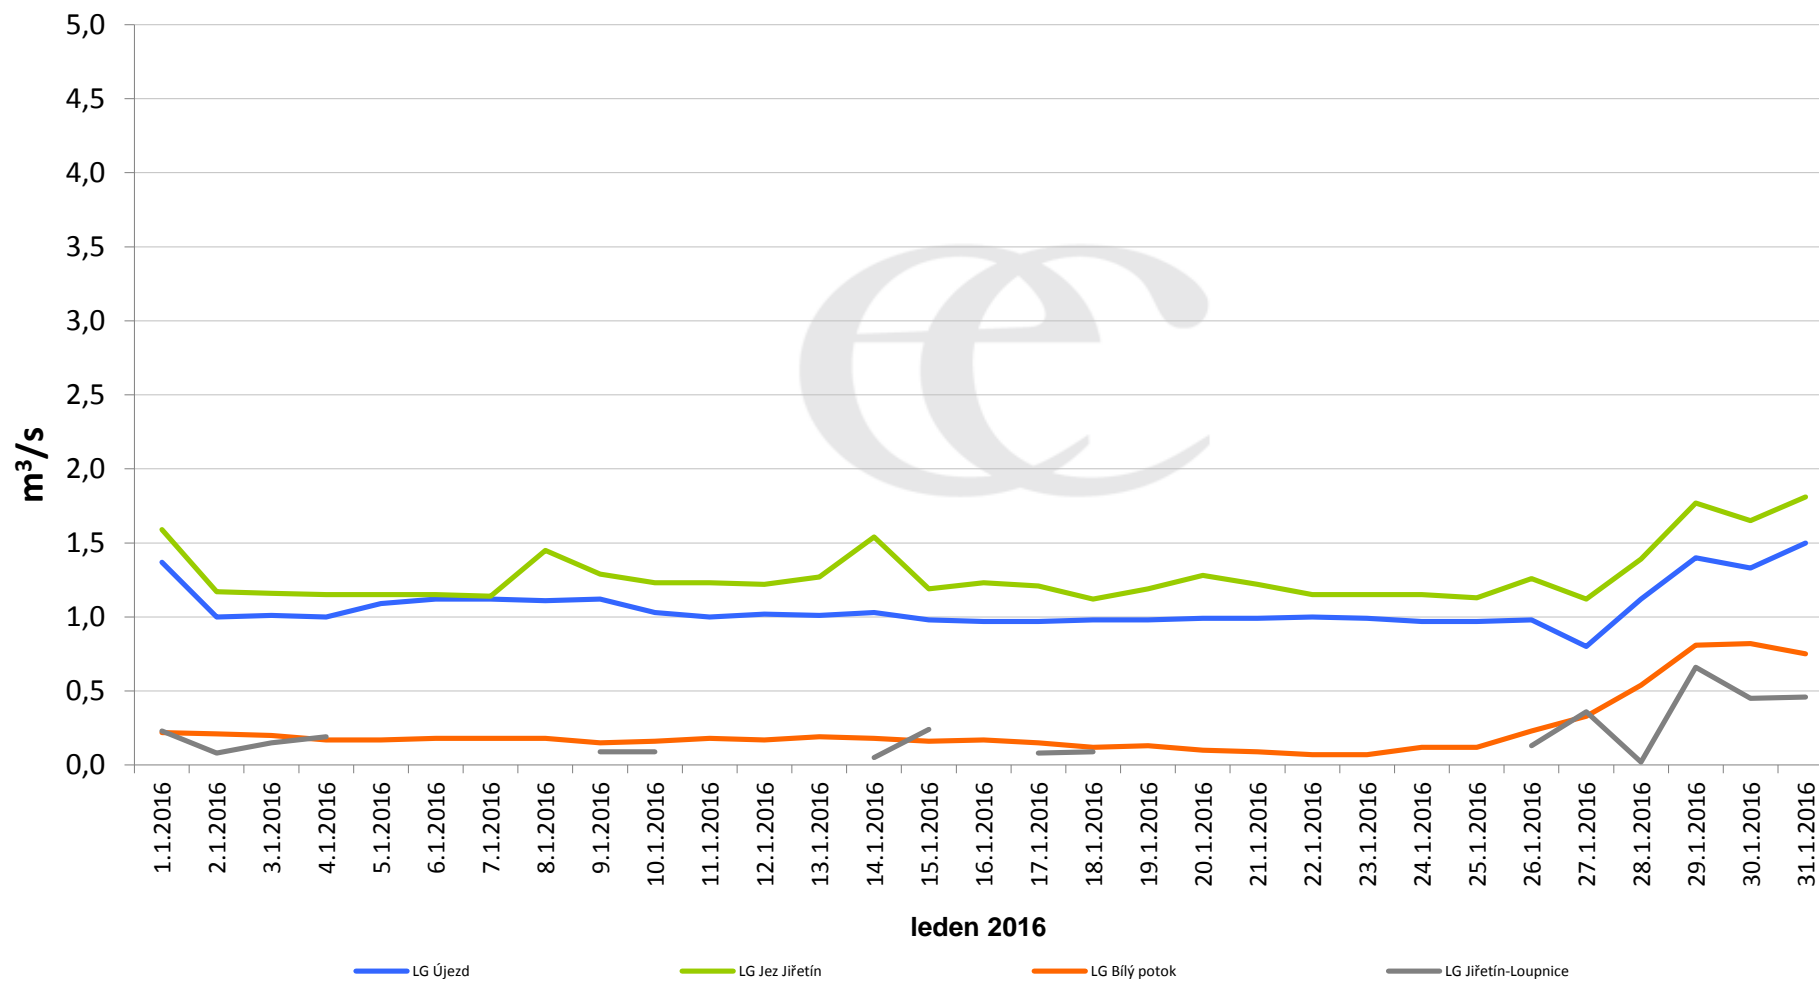

Denní průtoky vody k 7:00 na vybraných profilech

Data poskytuje Povodí Ohře, s.p.

Denní průtoky vody k 7:00 na vybraných profilech

Data poskytuje Povodí Ohře, s.p.

Denní průtoky vody k 7:00 na vybraných profilech

Data poskytuje Povodí Ohře, s.p.

Denní průtoky vody k 7:00 na vybraných profilech

Data poskytuje Povodí Ohře, s.p.

Denní průtoky vody k 7:00 na vybraných profilech

Data poskytuje Povodí Ohře, s.p.

Denní průtoky vody k 7:00 na vybraných profilech