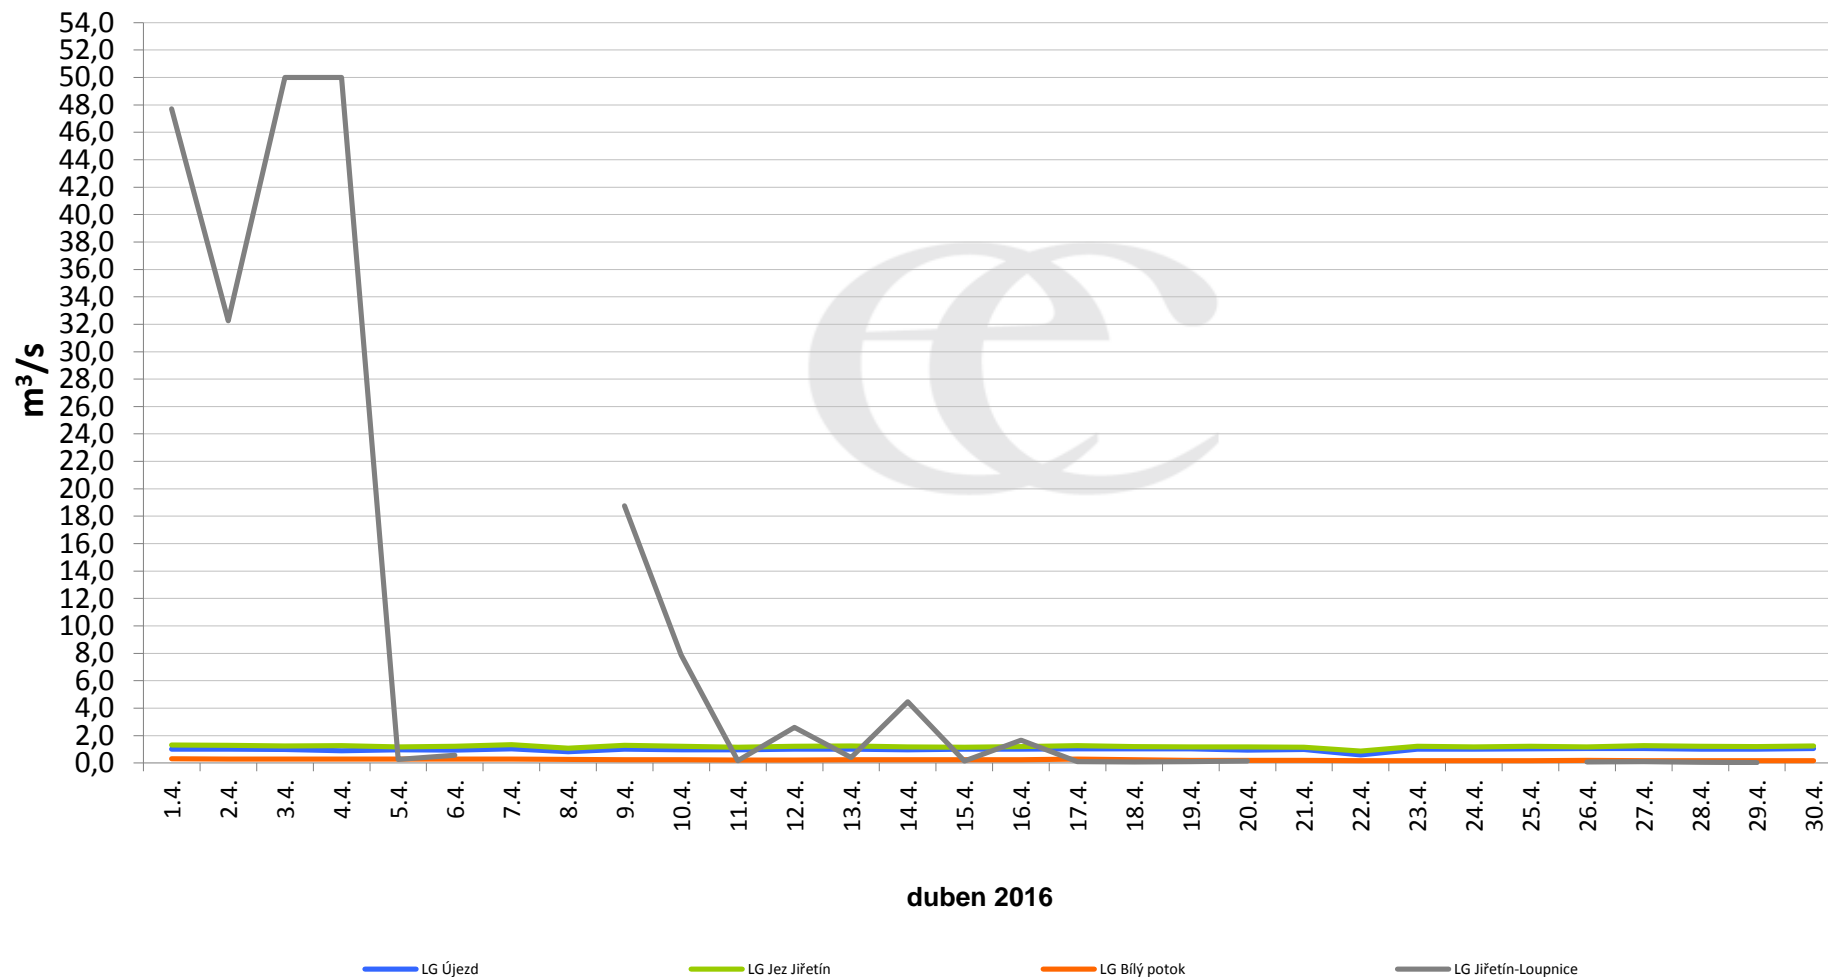

Denní průtoky vody k 7:00 na vybraných profilech

Data poskytuje Povodí Ohře, s.p.