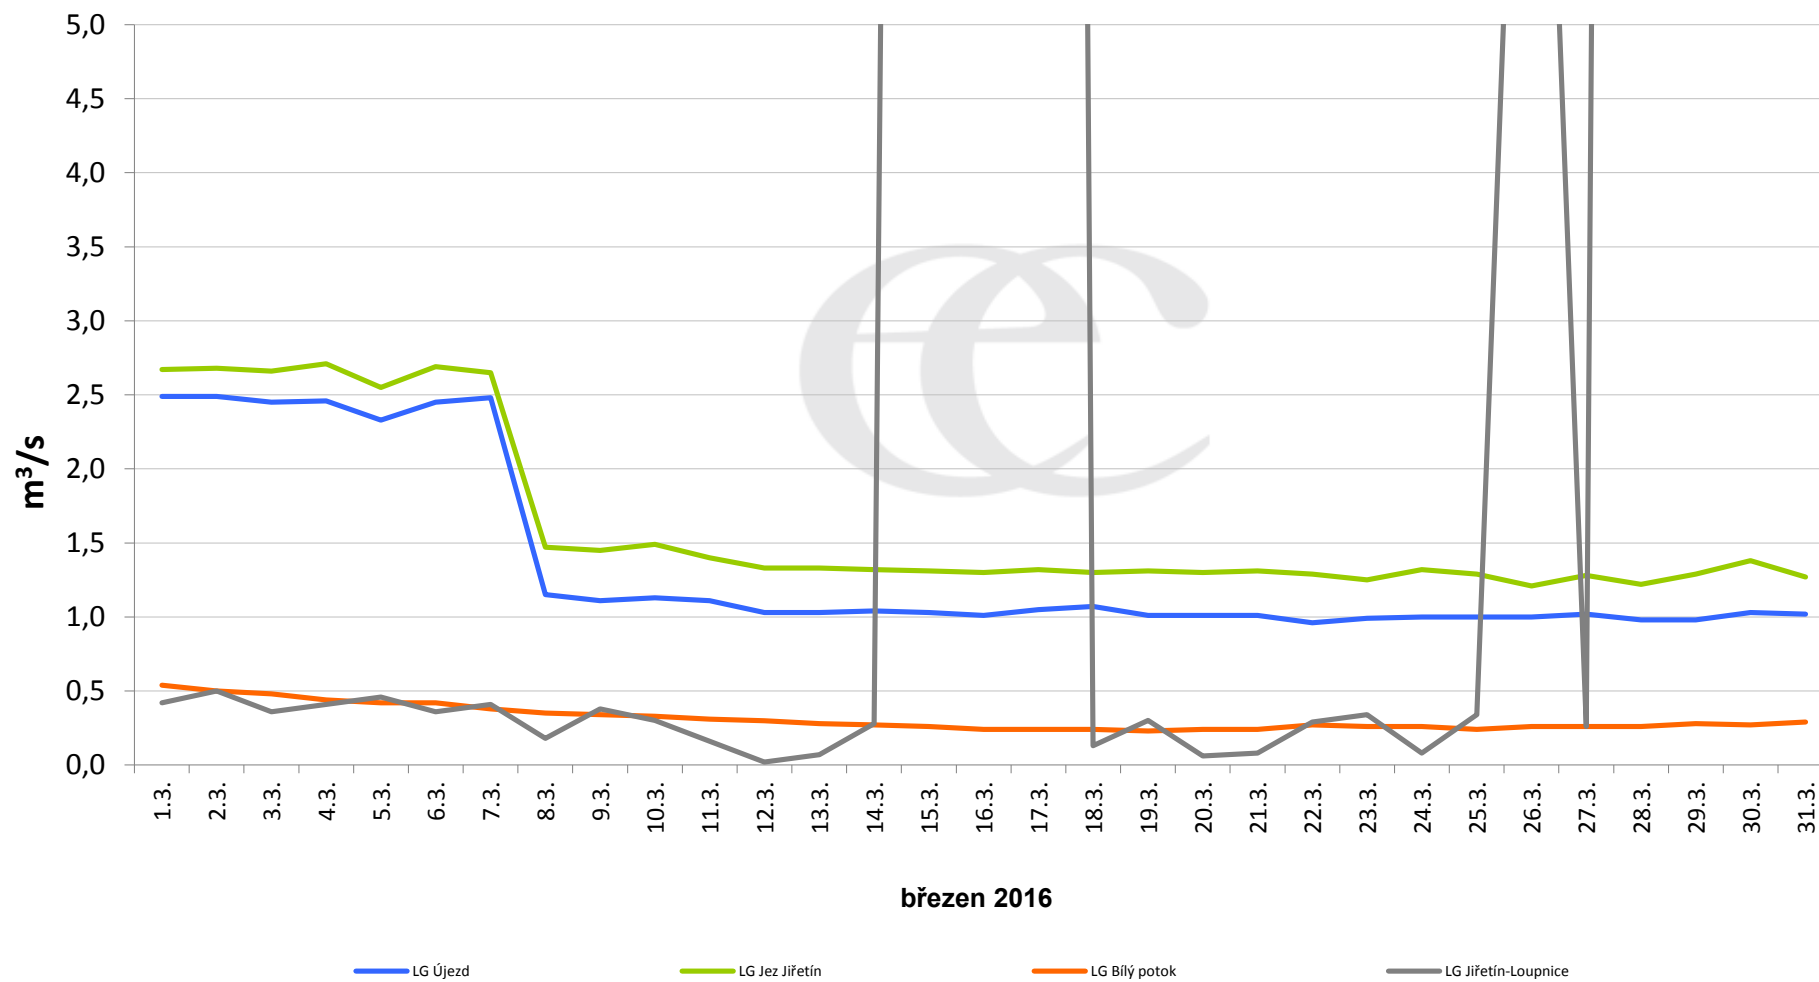

Denní průtoky vody k 7:00 na vybraných profilech

Data poskytuje Povodí Ohře, s.p.