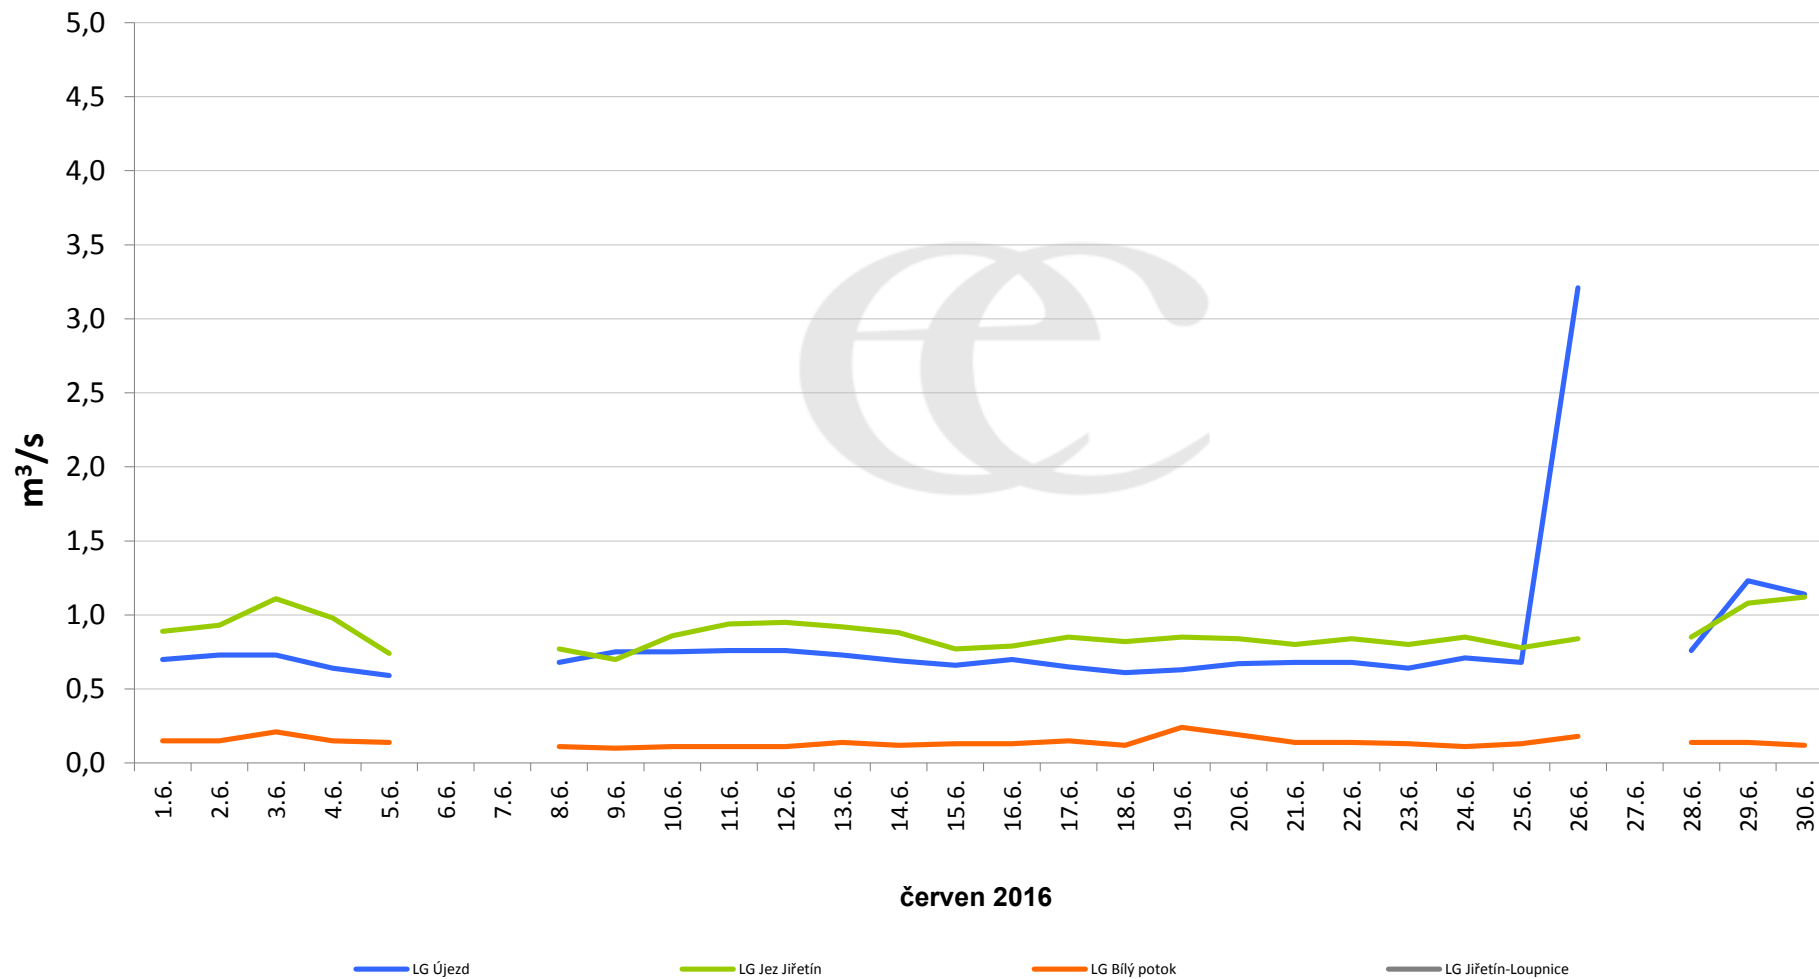

## Denní průtoky vody k 7:00 na vybraných profilech

Data poskytuje Povodí Ohře, s.p.