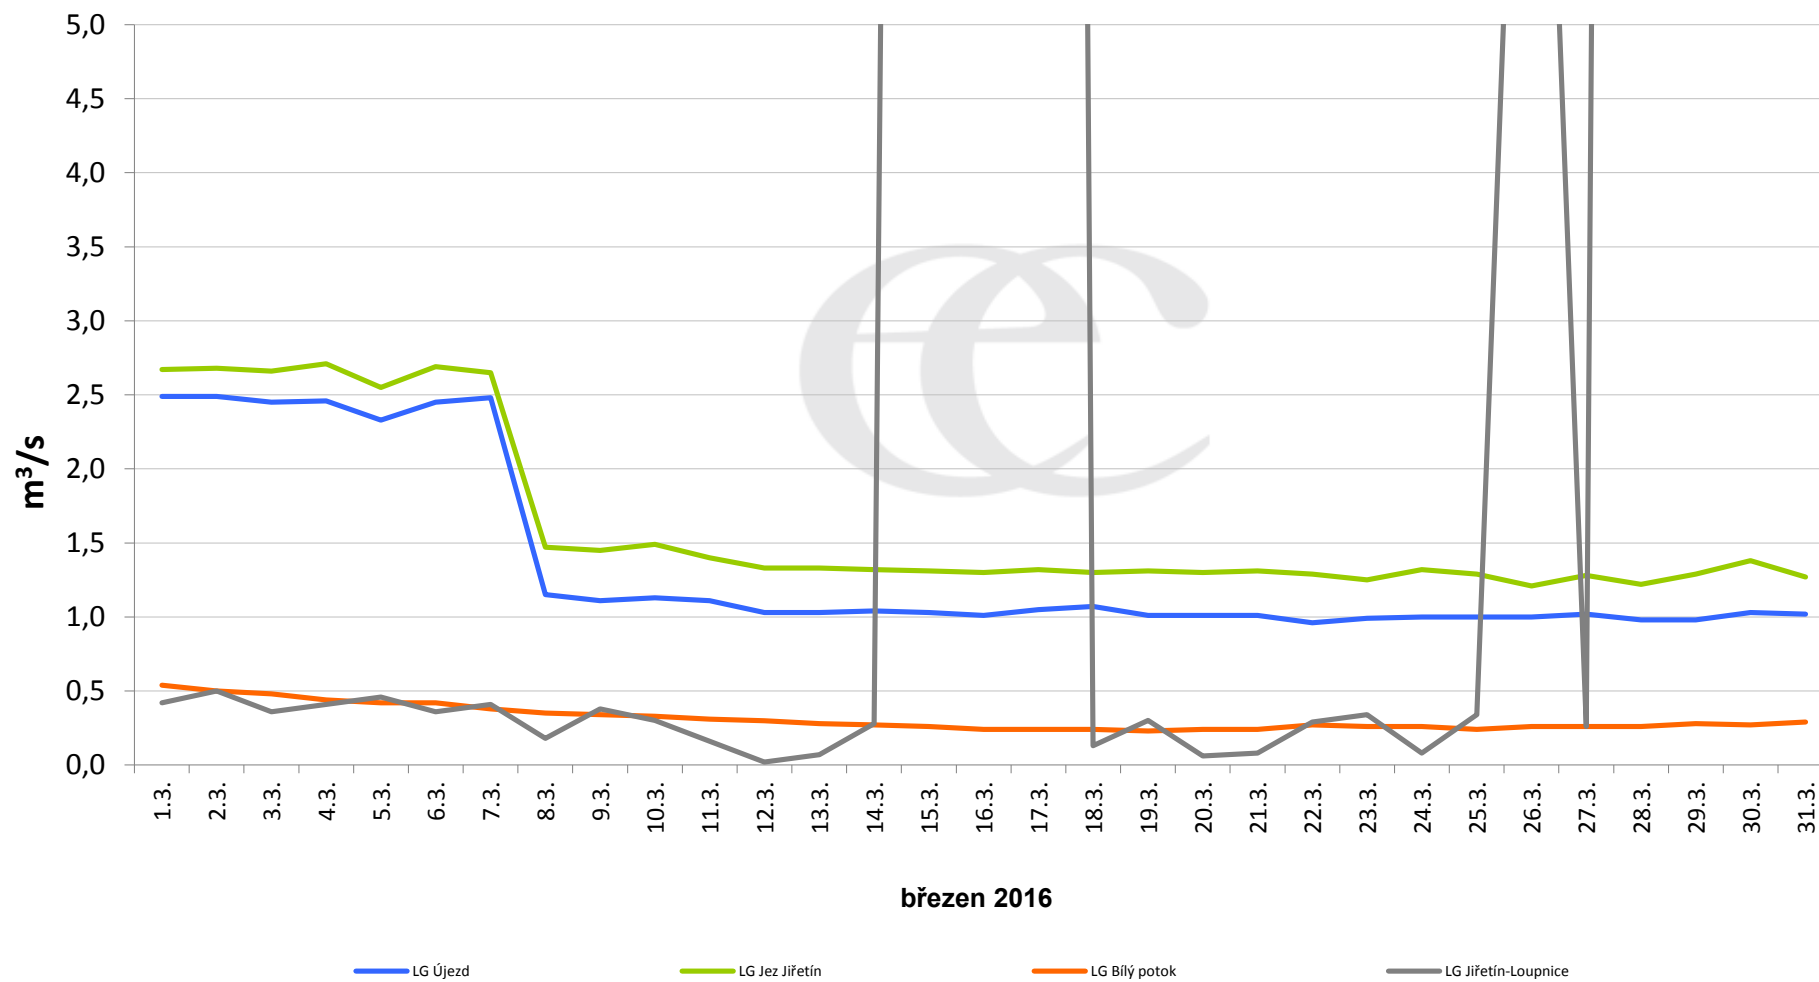

Denní průtoky vody k 7:00 na vybraných profilech

Data poskytuje Povodí Ohře, s.p.

Denní průtoky vody k 7:00 na vybraných profilech

Data poskytuje Povodí Ohře, s.p.

Denní průtoky vody k 7:00 na vybraných profilech

Data poskytuje Povodí Ohře, s.p.

Denní průtoky vody k 7:00 na vybraných profilech

Data poskytuje Povodí Ohře, s.p.

Denní průtoky vody k 7:00 na vybraných profilech

Data poskytuje Povodí Ohře, s.p.

Denní průtoky vody k 7:00 na vybraných profilech