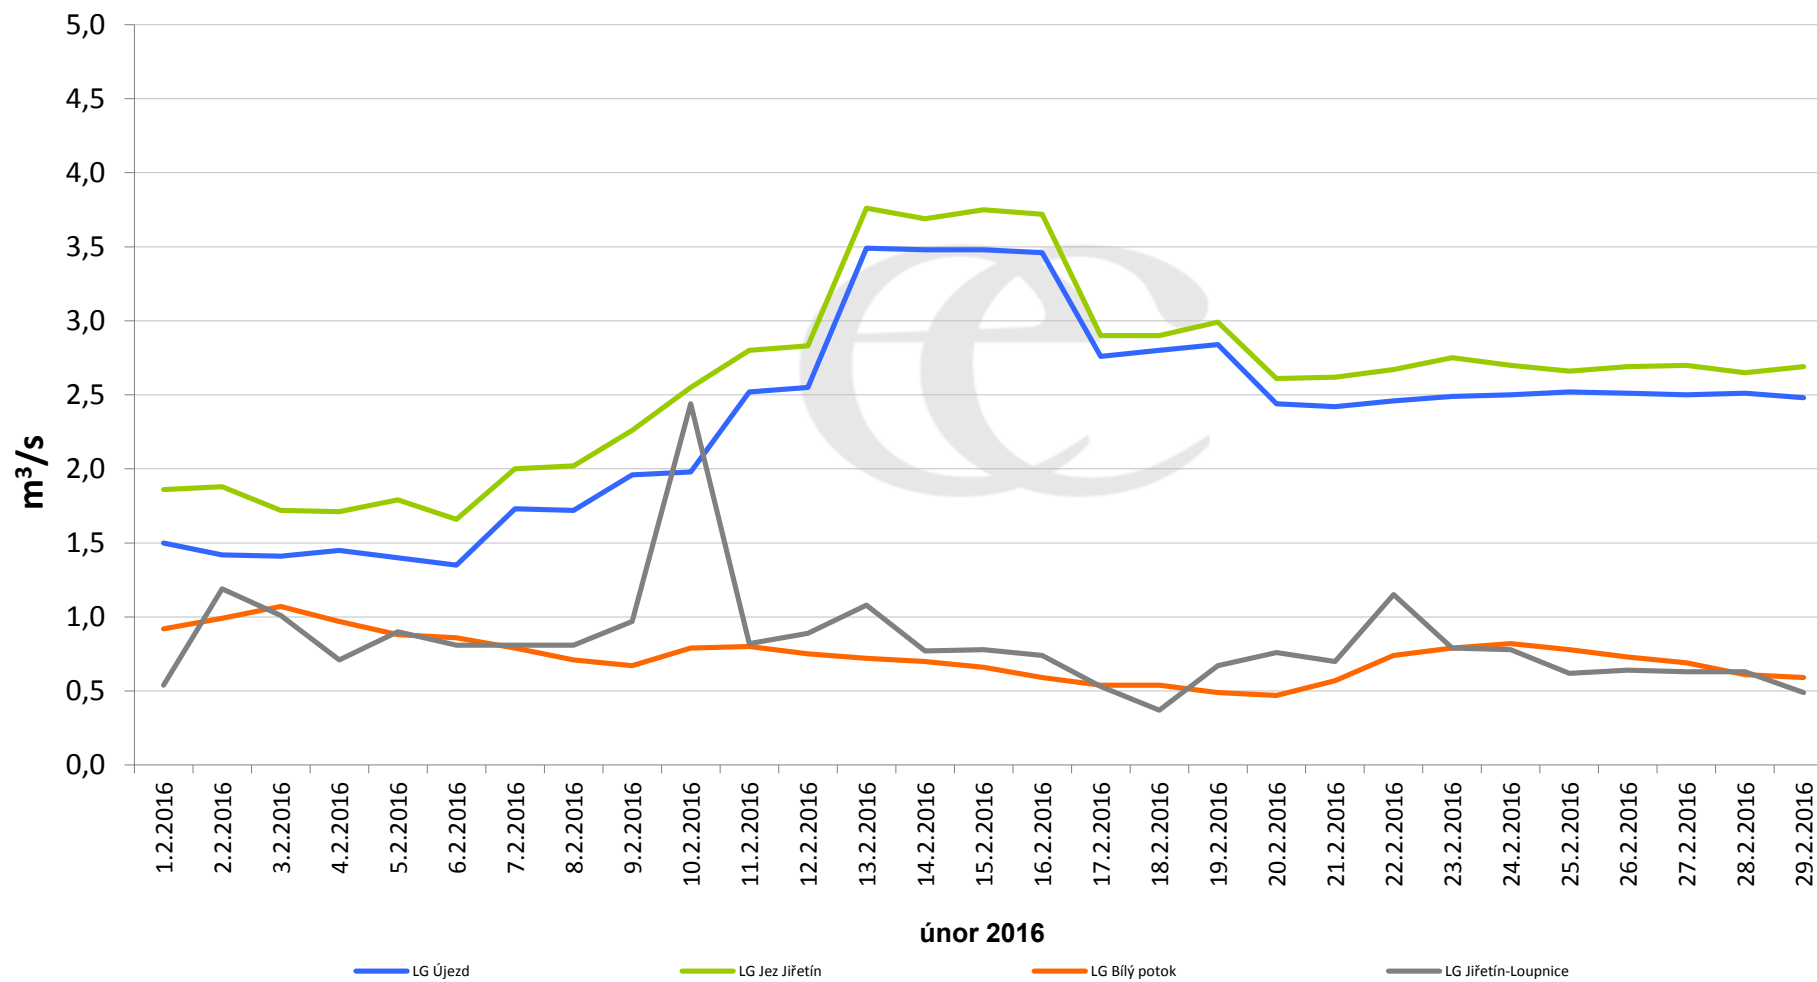

## Denní průtoky vody k 7:00 na vybraných profilech

Data poskytuje Povodí Ohře, s.p.