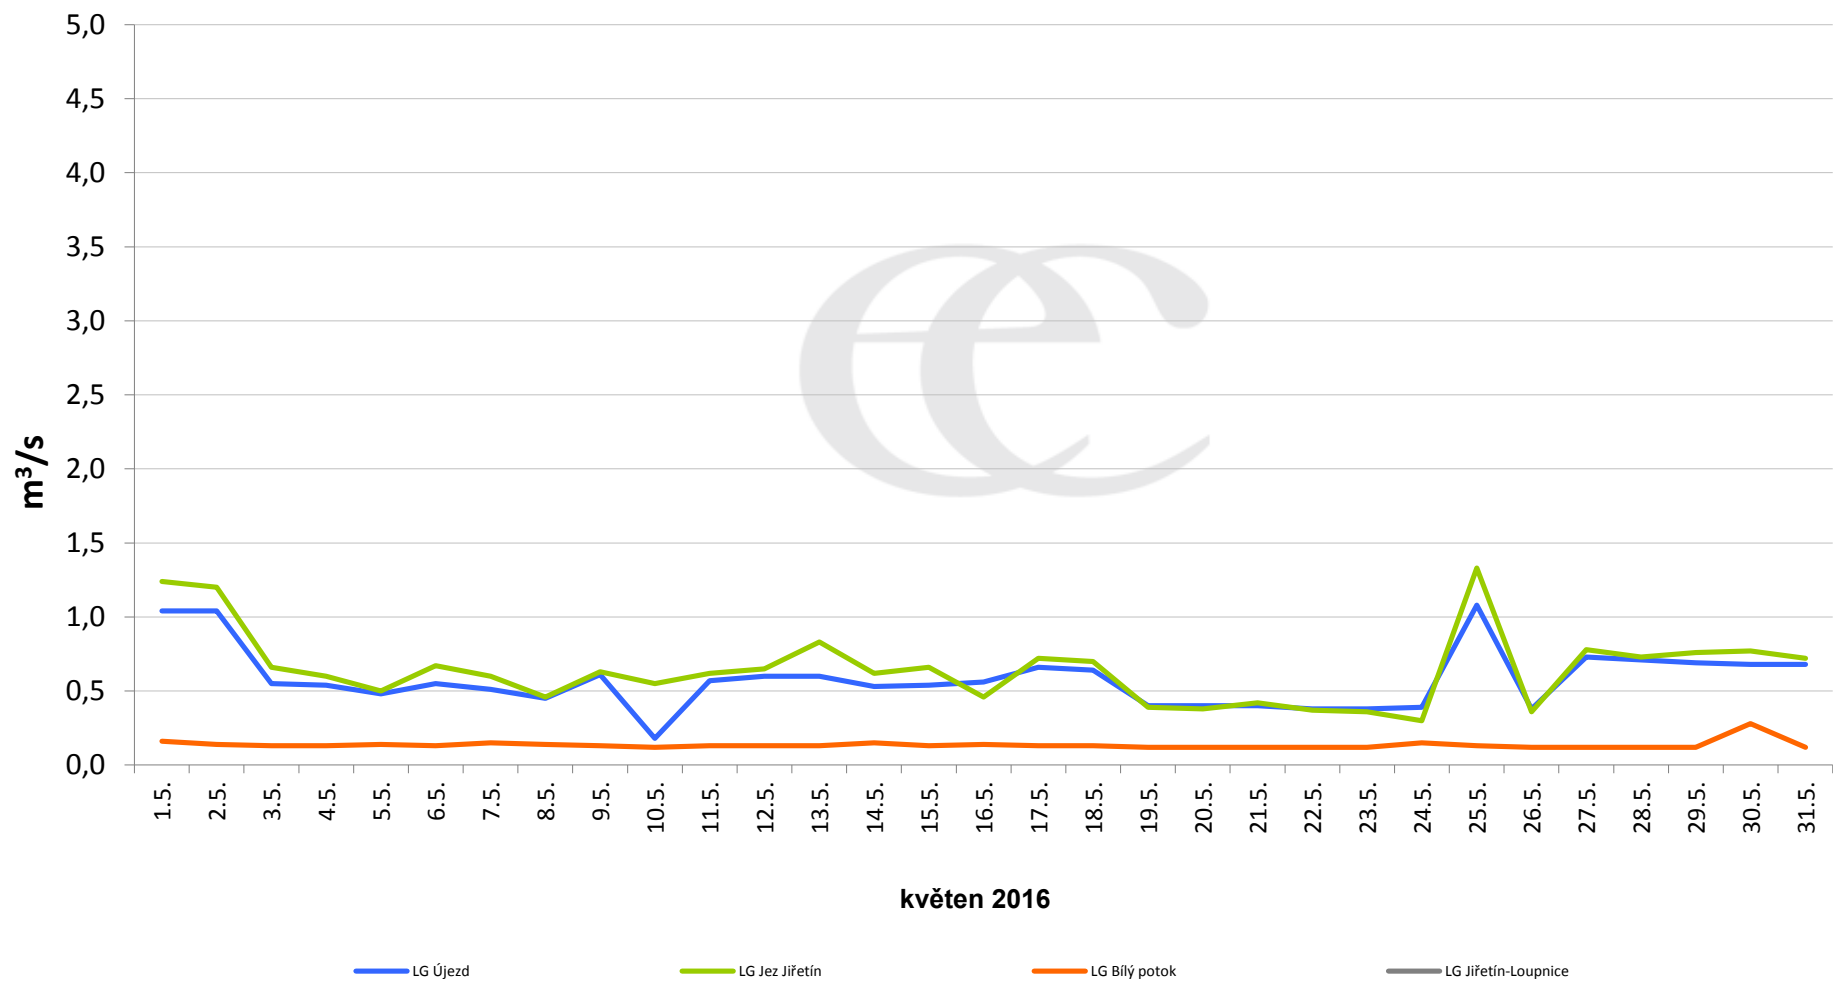

Denní průtoky vody k 7:00 na vybraných profilech

Data poskytuje Povodí Ohře, s.p.