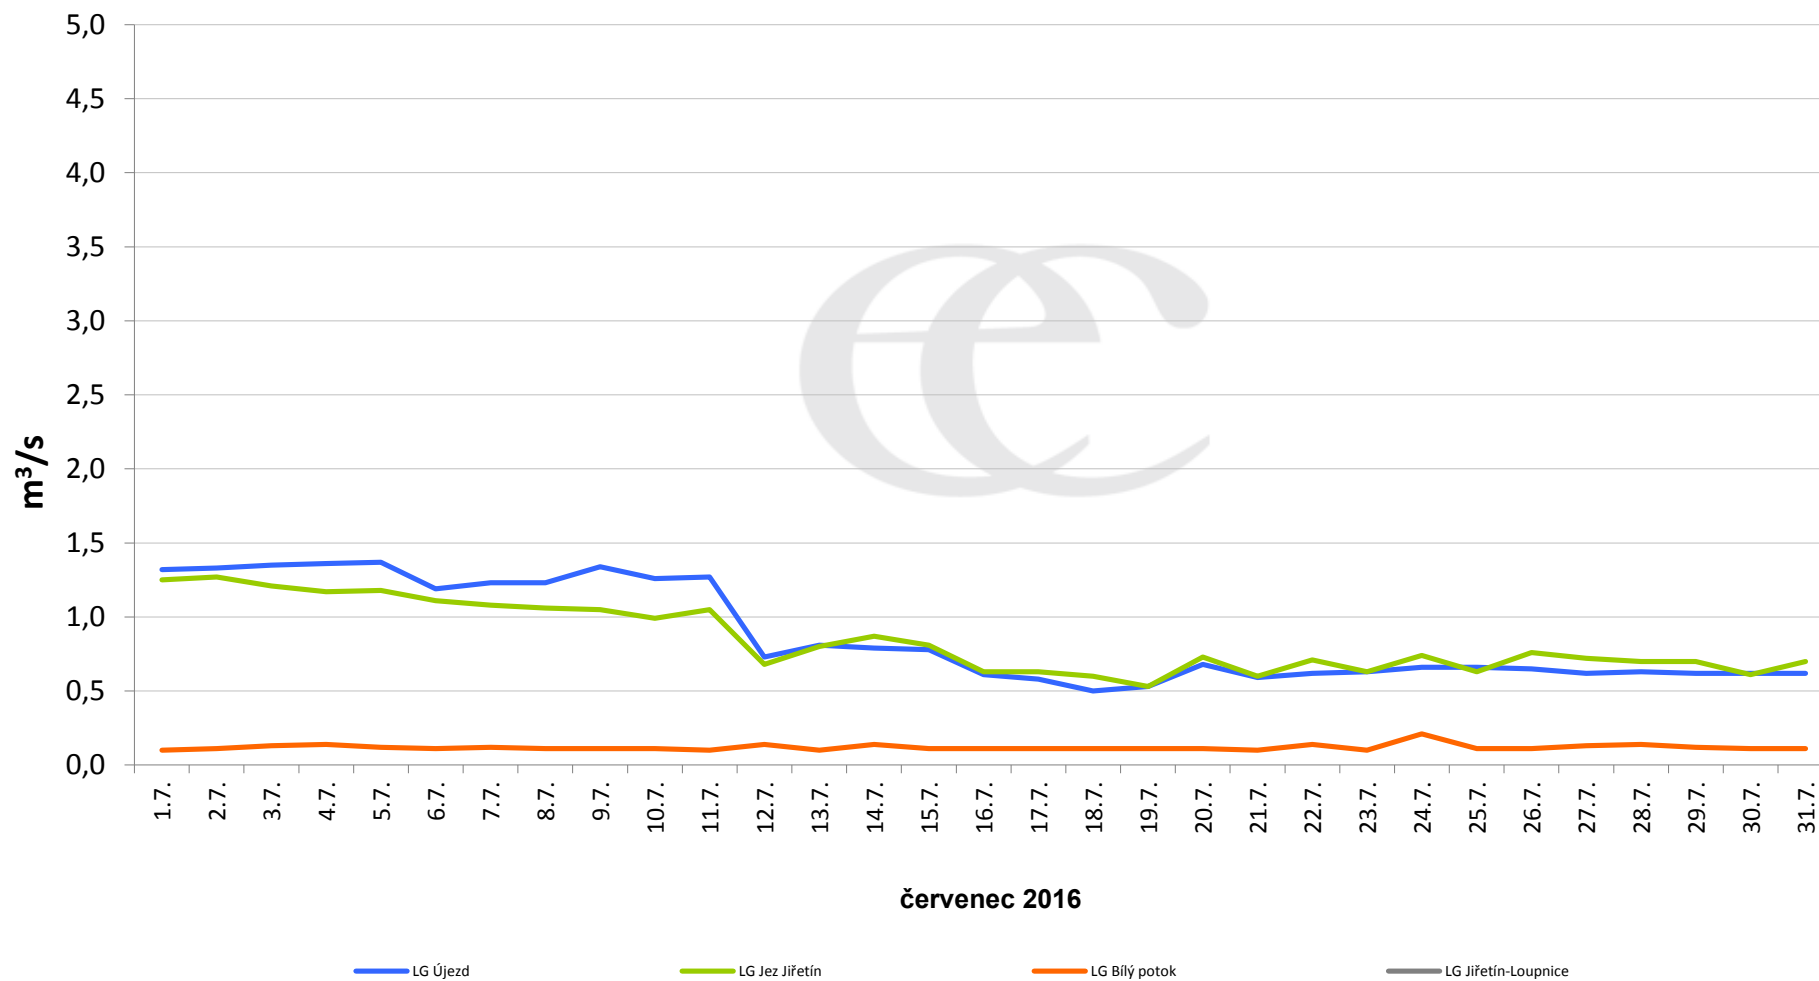

Denní průtoky vody k 7:00 na vybraných profilech

Data poskytuje Povodí Ohře, s.p.