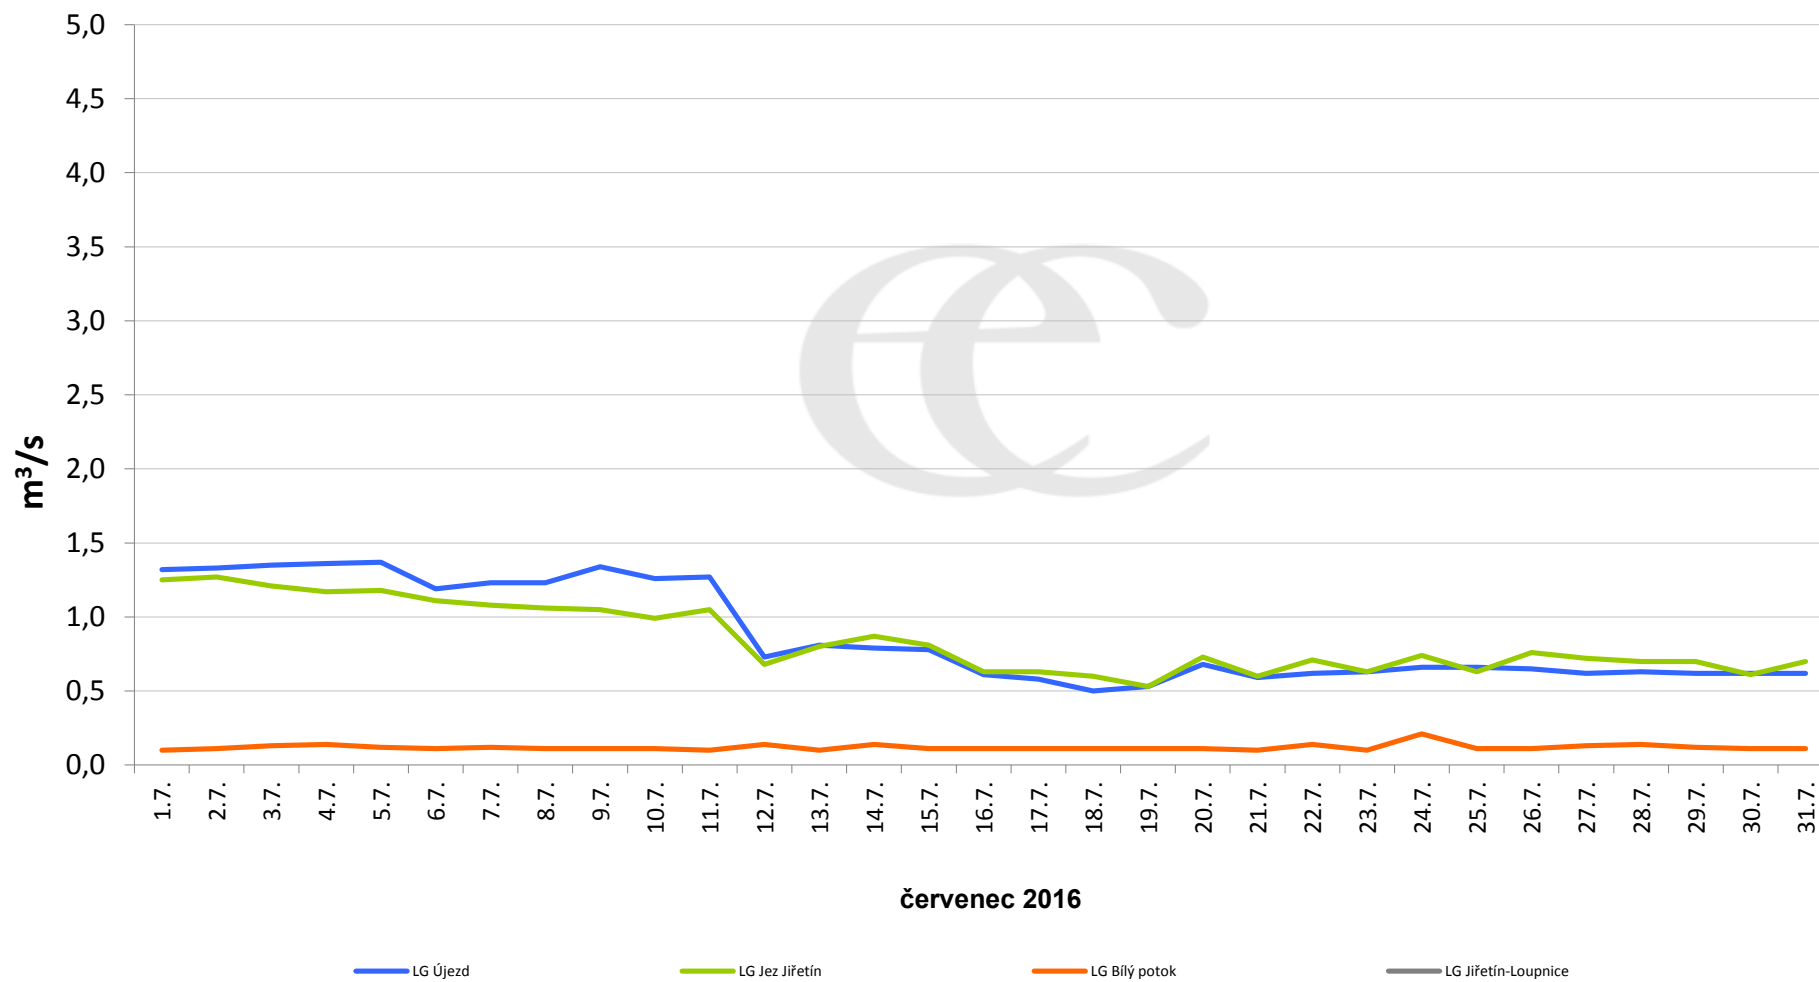

Denní průtoky vody k 7:00 na vybraných profilech

Data poskytuje Povodí Ohře, s.p.

Denní průtoky vody k 7:00 na vybraných profilech

Data poskytuje Povodí Ohře, s.p.

Denní průtoky vody k 7:00 na vybraných profilech

Data poskytuje Povodí Ohře, s.p.

Denní průtoky vody k 7:00 na vybraných profilech

Data poskytuje Povodí Ohře, s.p.

Denní průtoky vody k 7:00 na vybraných profilech

Data poskytuje Povodí Ohře, s.p.

Denní průtoky vody k 7:00 na vybraných profilech