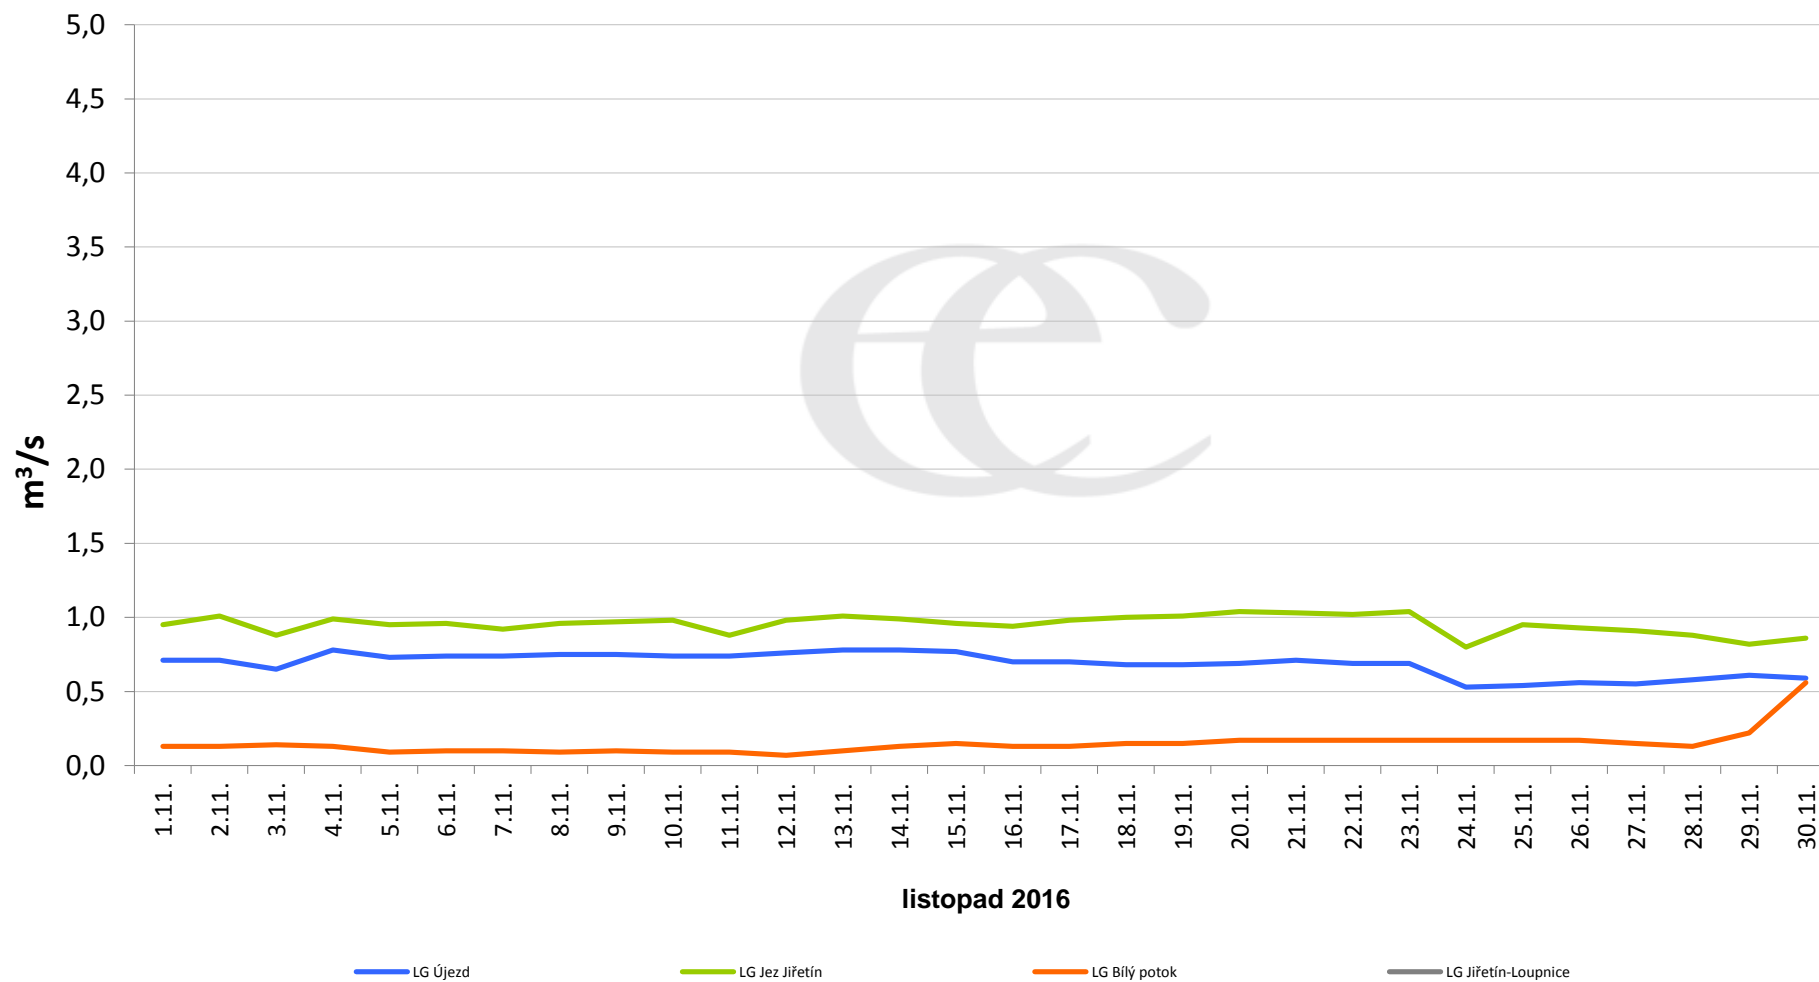

Denní průtoky vody k 7:00 na vybraných profilech

Data poskytuje Povodí Ohře, s.p.