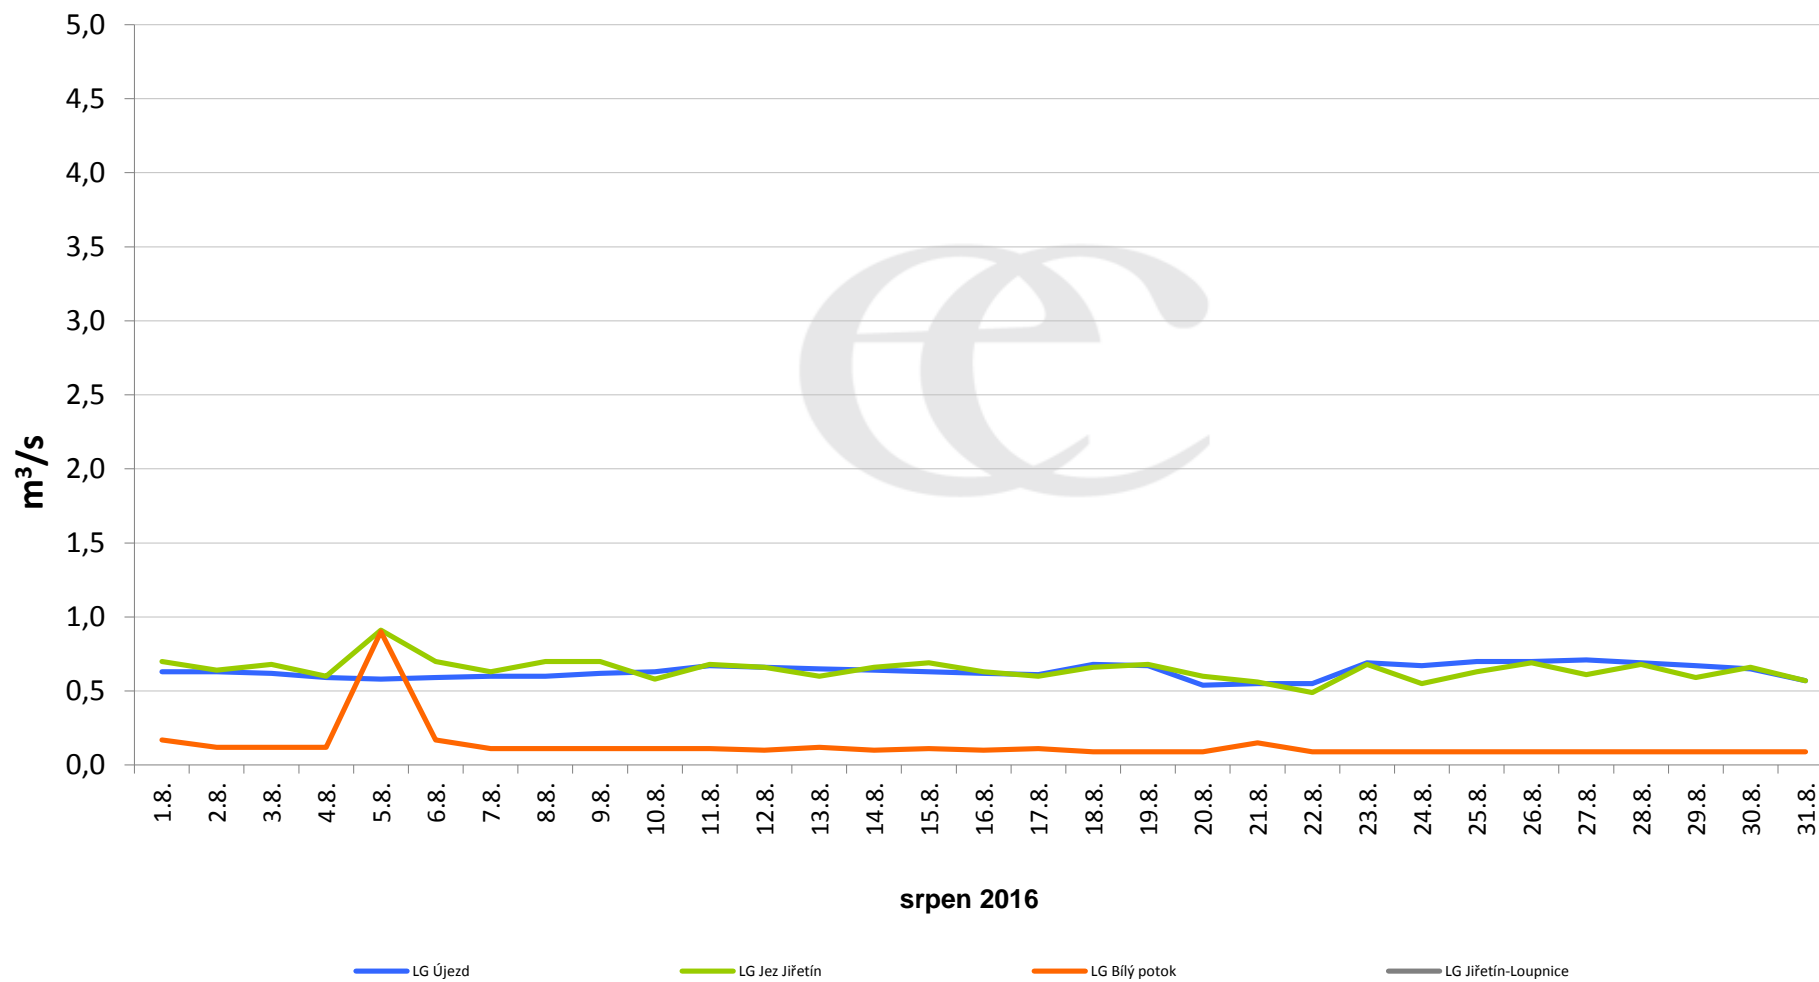

Denní průtoky vody k 7:00 na vybraných profilech

Data poskytuje Povodí Ohře, s.p.