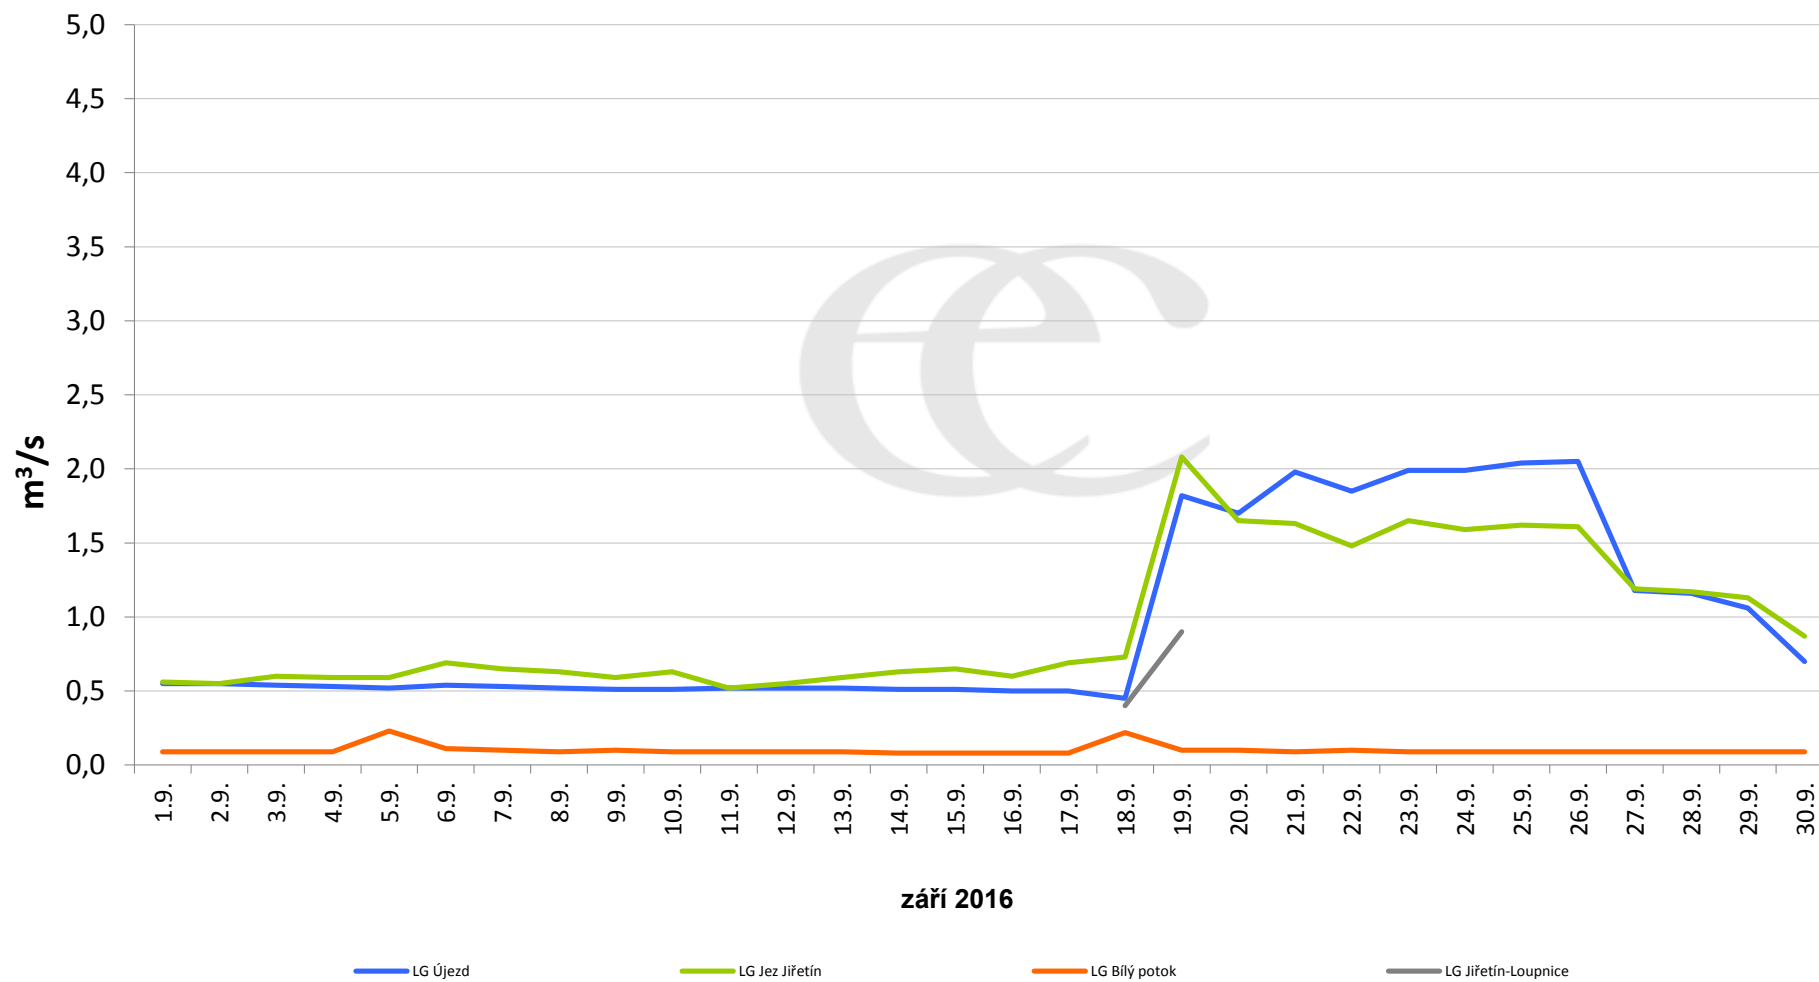

## Denní průtoky vody k 7:00 na vybraných profilech

Data poskytuje Povodí Ohře, s.p.