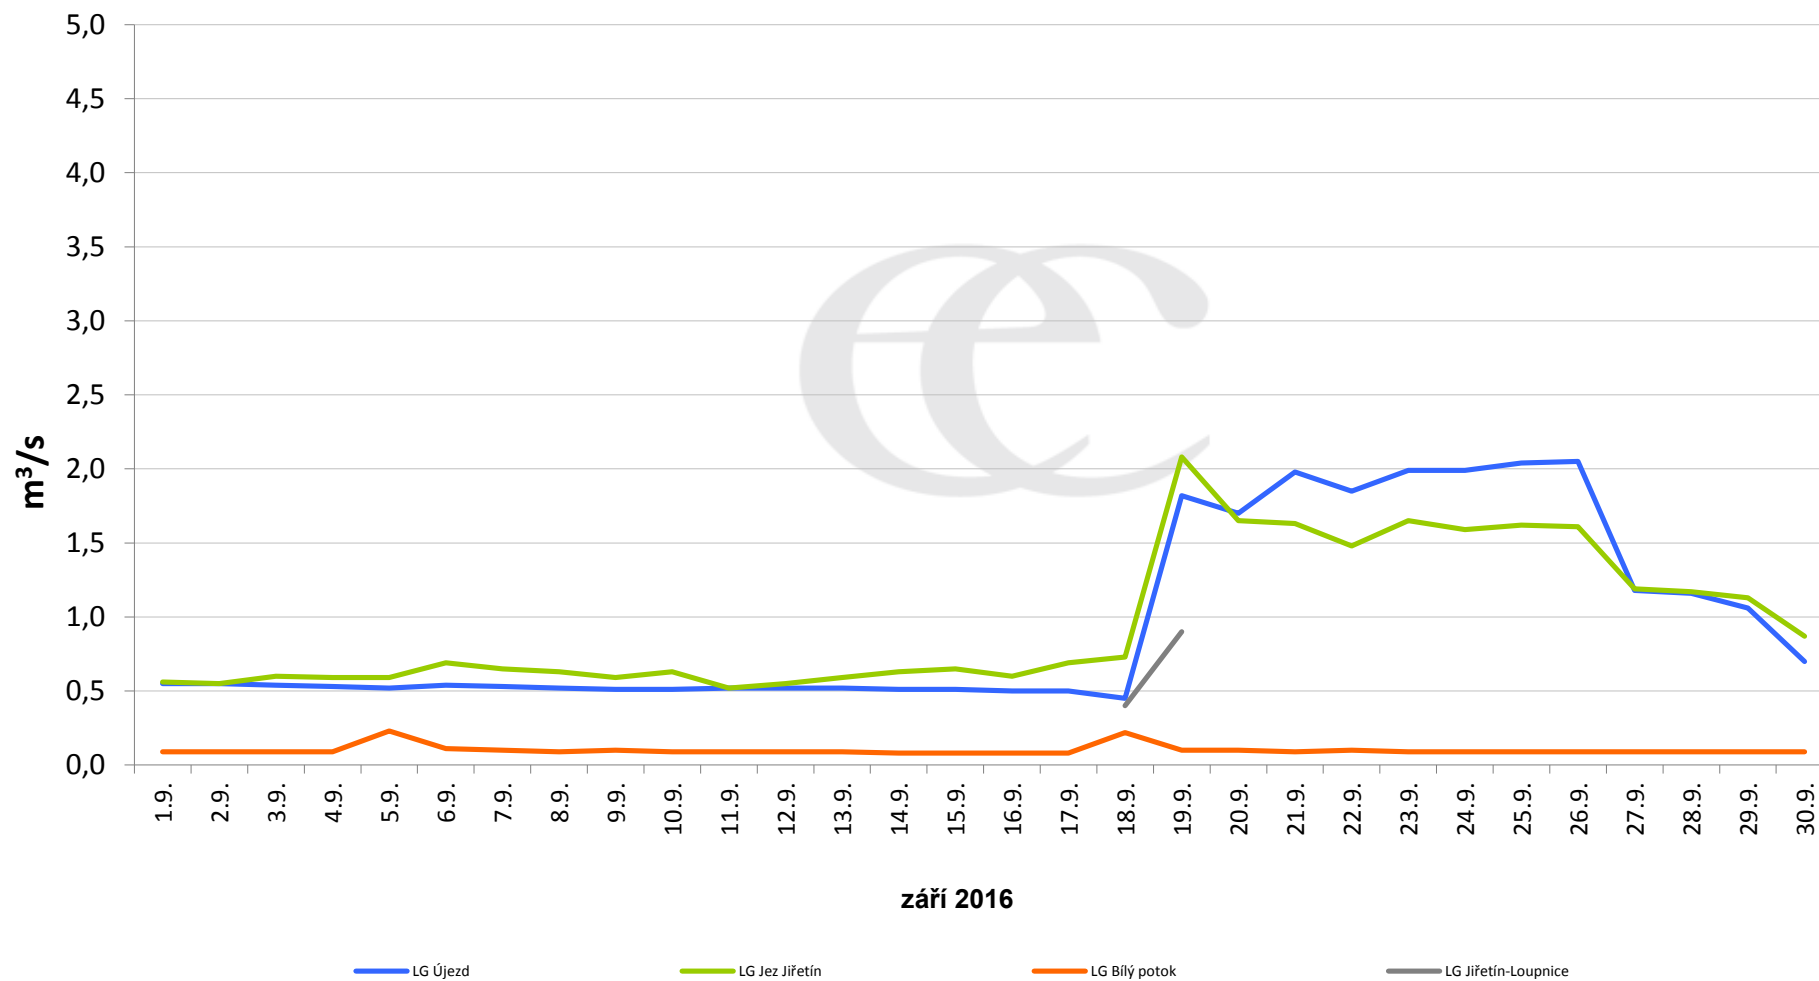

Data poskytuje Povodí Ohře, s.p.

Denní průtoky vody k 7:00 na vybraných profilech

Data poskytuje Povodí Ohře, s.p.

Denní průtoky vody k 7:00 na vybraných profilech

Data poskytuje Povodí Ohře, s.p.

Denní průtoky vody k 7:00 na vybraných profilech

Data poskytuje Povodí Ohře, s.p.

Denní průtoky vody k 7:00 na vybraných profilech

Data poskytuje Povodí Ohře, s.p.