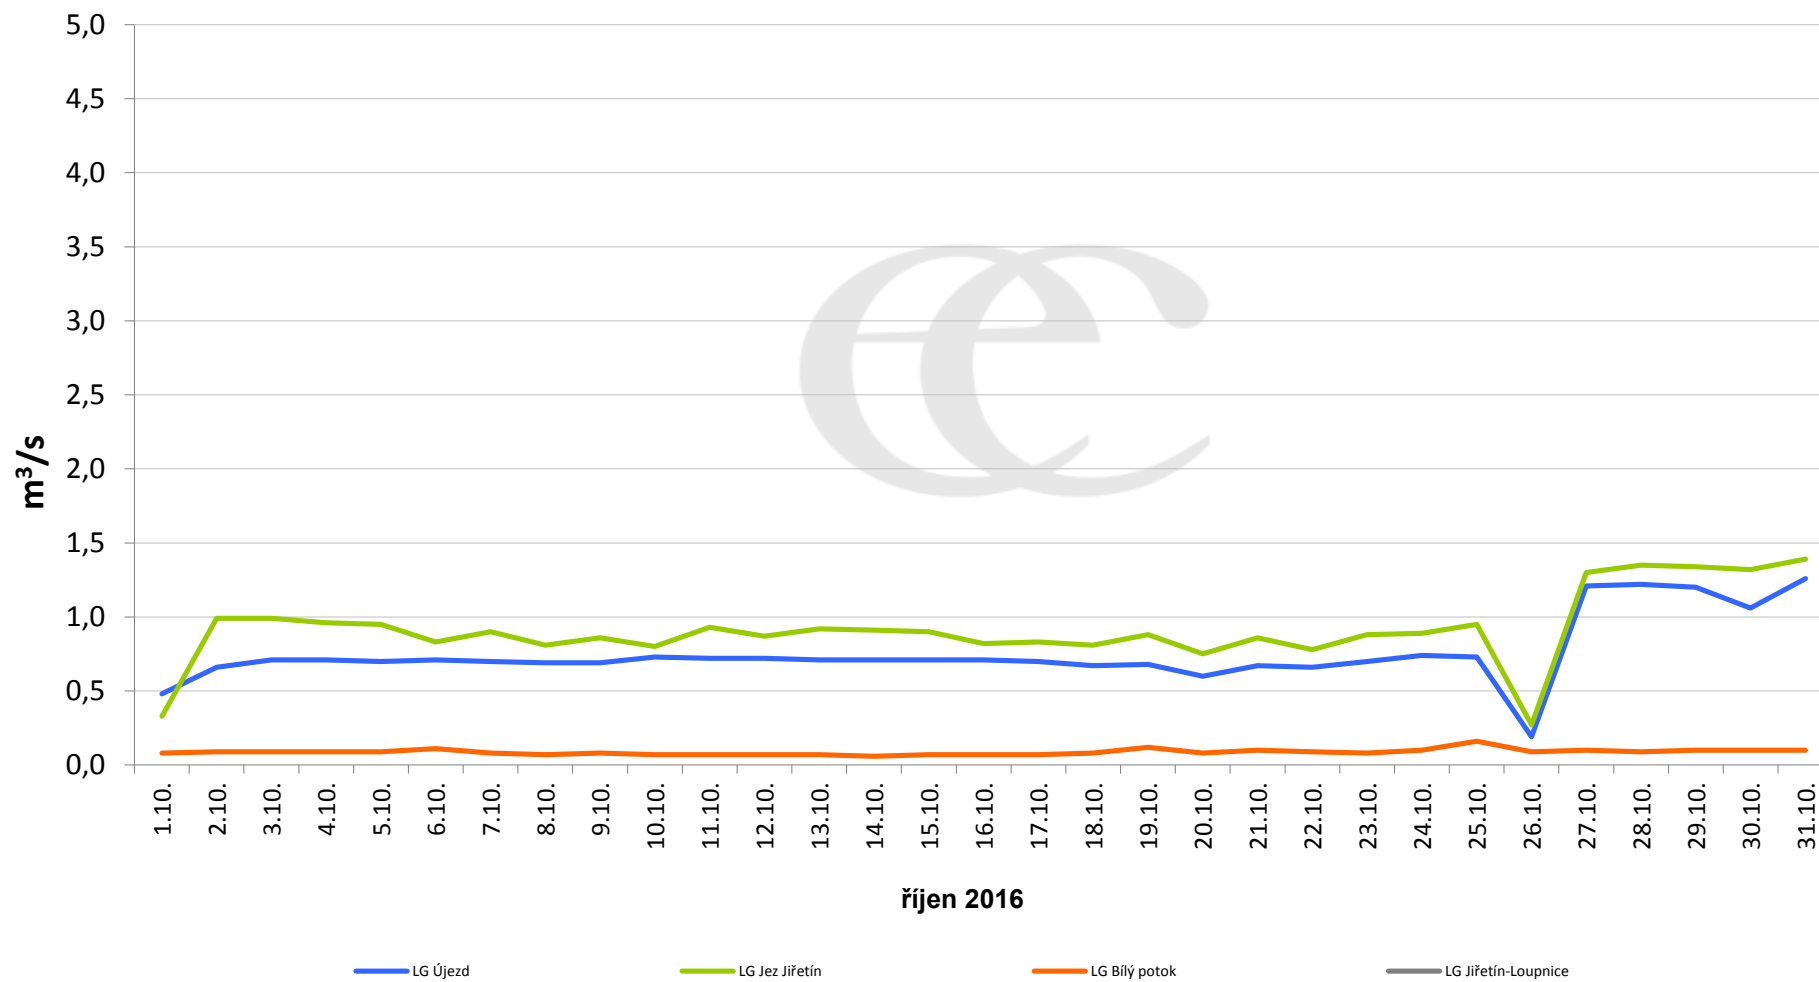

Denní průtoky vody k 7:00 na vybraných profilech

Data poskytuje Povodí Ohře, s.p.