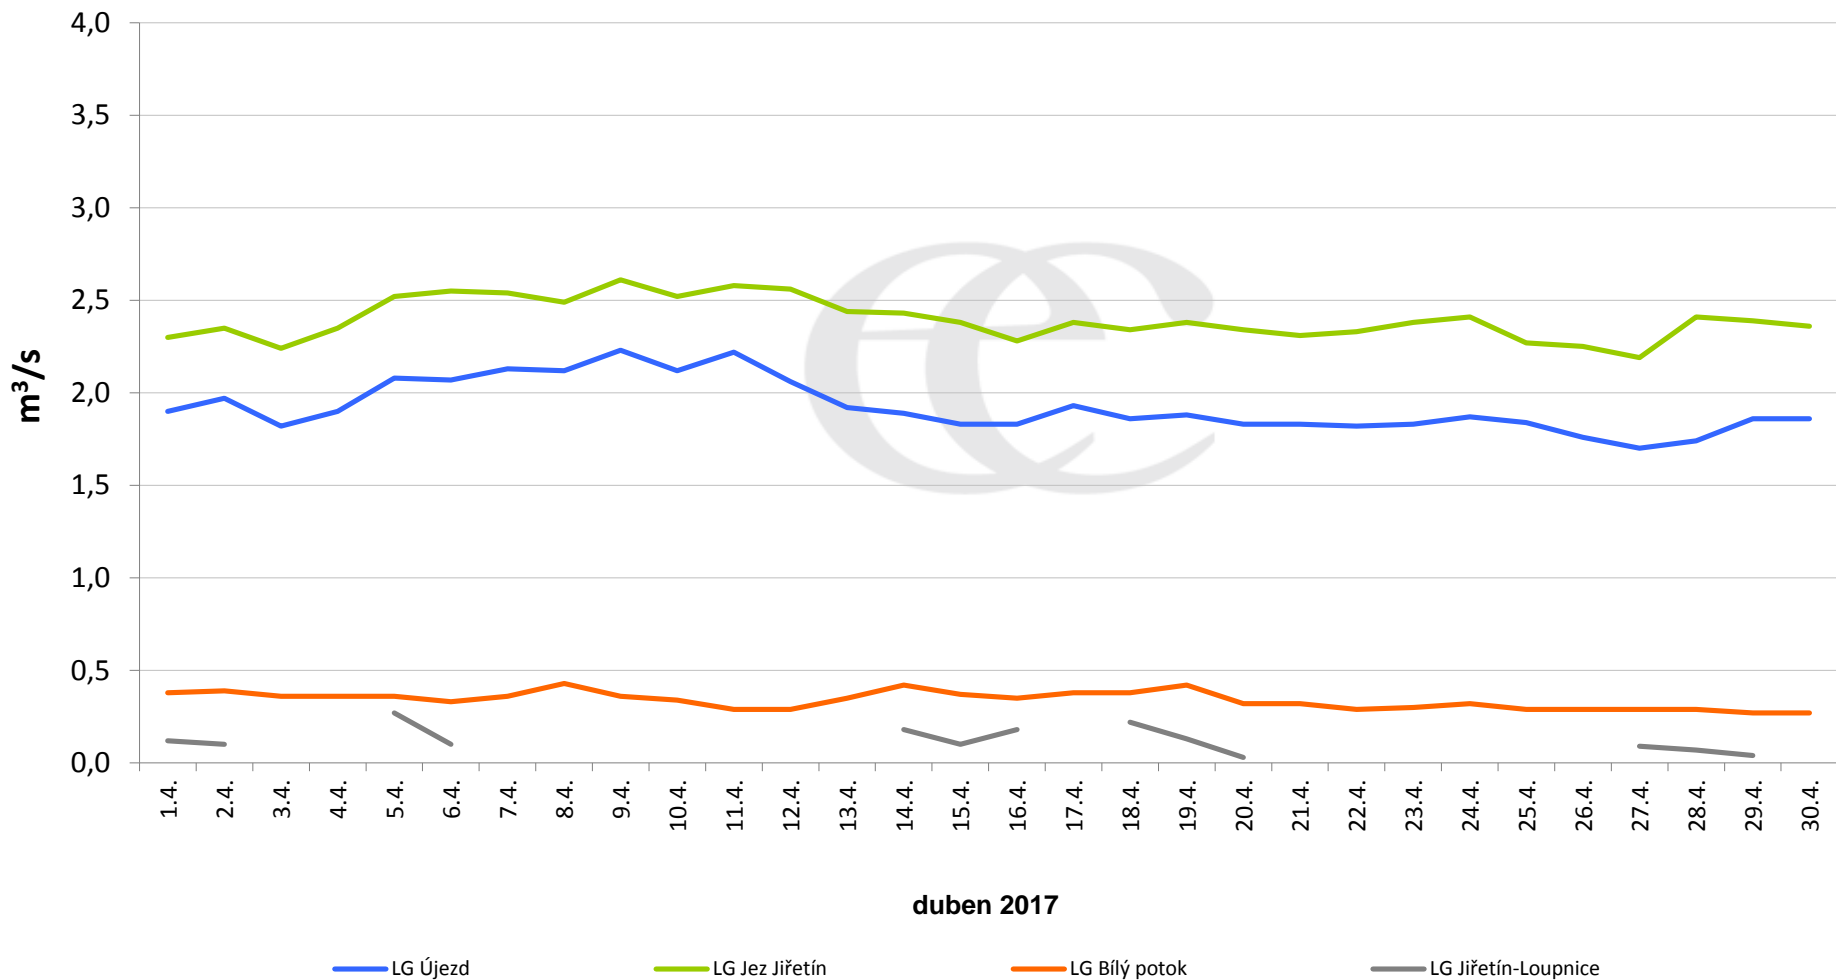

Denní průtoky vody k 7:00 na vybraných profilech

Data poskytuje Povodí Ohře, s.p.

Denní průtoky vody k 7:00 na vybraných profilech

Data poskytuje Povodí Ohře, s.p.

Denní průtoky vody k 7:00 na vybraných profilech

Data poskytuje Povodí Ohře, s.p.

Denní průtoky vody k 7:00 na vybraných profilech

Data poskytuje Povodí Ohře, s.p.

Denní průtoky vody k 7:00 na vybraných profilech

Data poskytuje Povodí Ohře, s.p.

Denní průtoky vody k 7:00 na vybraných profilech