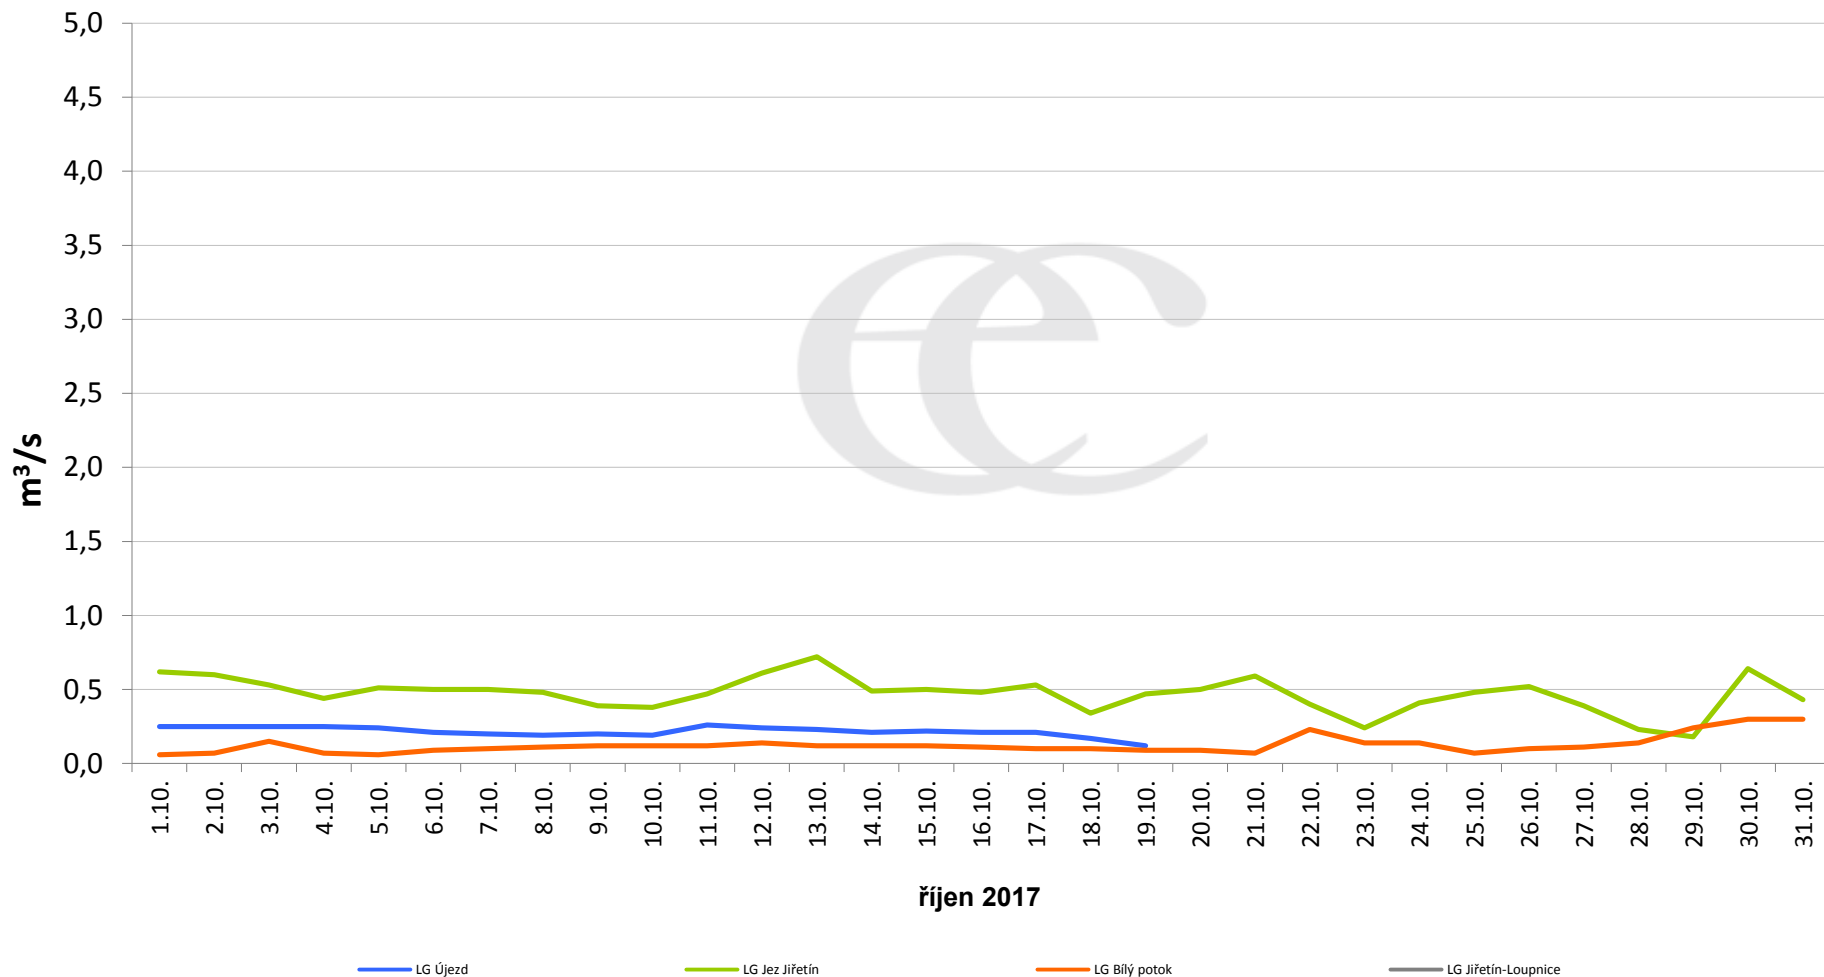

Denní průtoky vody k 7:00 na vybraných profilech

Data poskytuje Povodí Ohře, s.p.