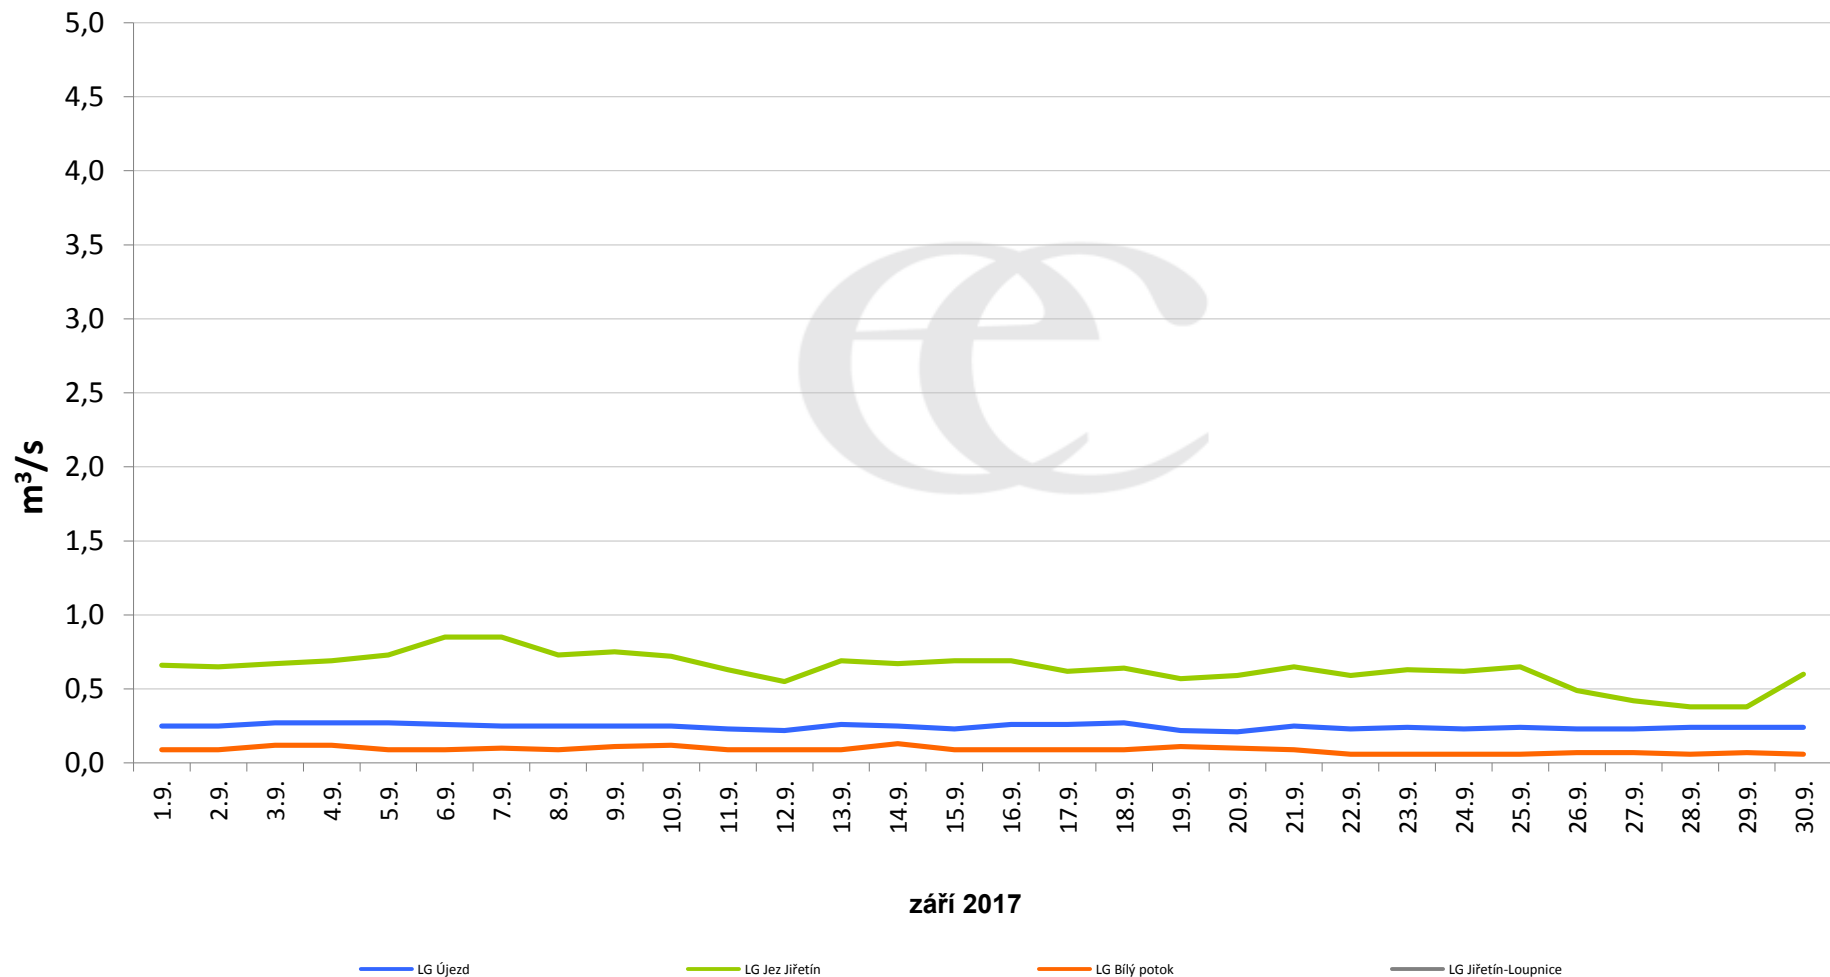

Denní průtoky vody k 7:00 na vybraných profilech

Data poskytuje Povodí Ohře, s.p.

Denní průtoky vody k 7:00 na vybraných profilech

Data poskytuje Povodí Ohře, s.p.

Denní průtoky vody k 7:00 na vybraných profilech

Data poskytuje Povodí Ohře, s.p.

Denní průtoky vody k 7:00 na vybraných profilech

Data poskytuje Povodí Ohře, s.p.

Denní průtoky vody k 7:00 na vybraných profilech

Data poskytuje Povodí Ohře, s.p.

Denní průtoky vody k 7:00 na vybraných profilech