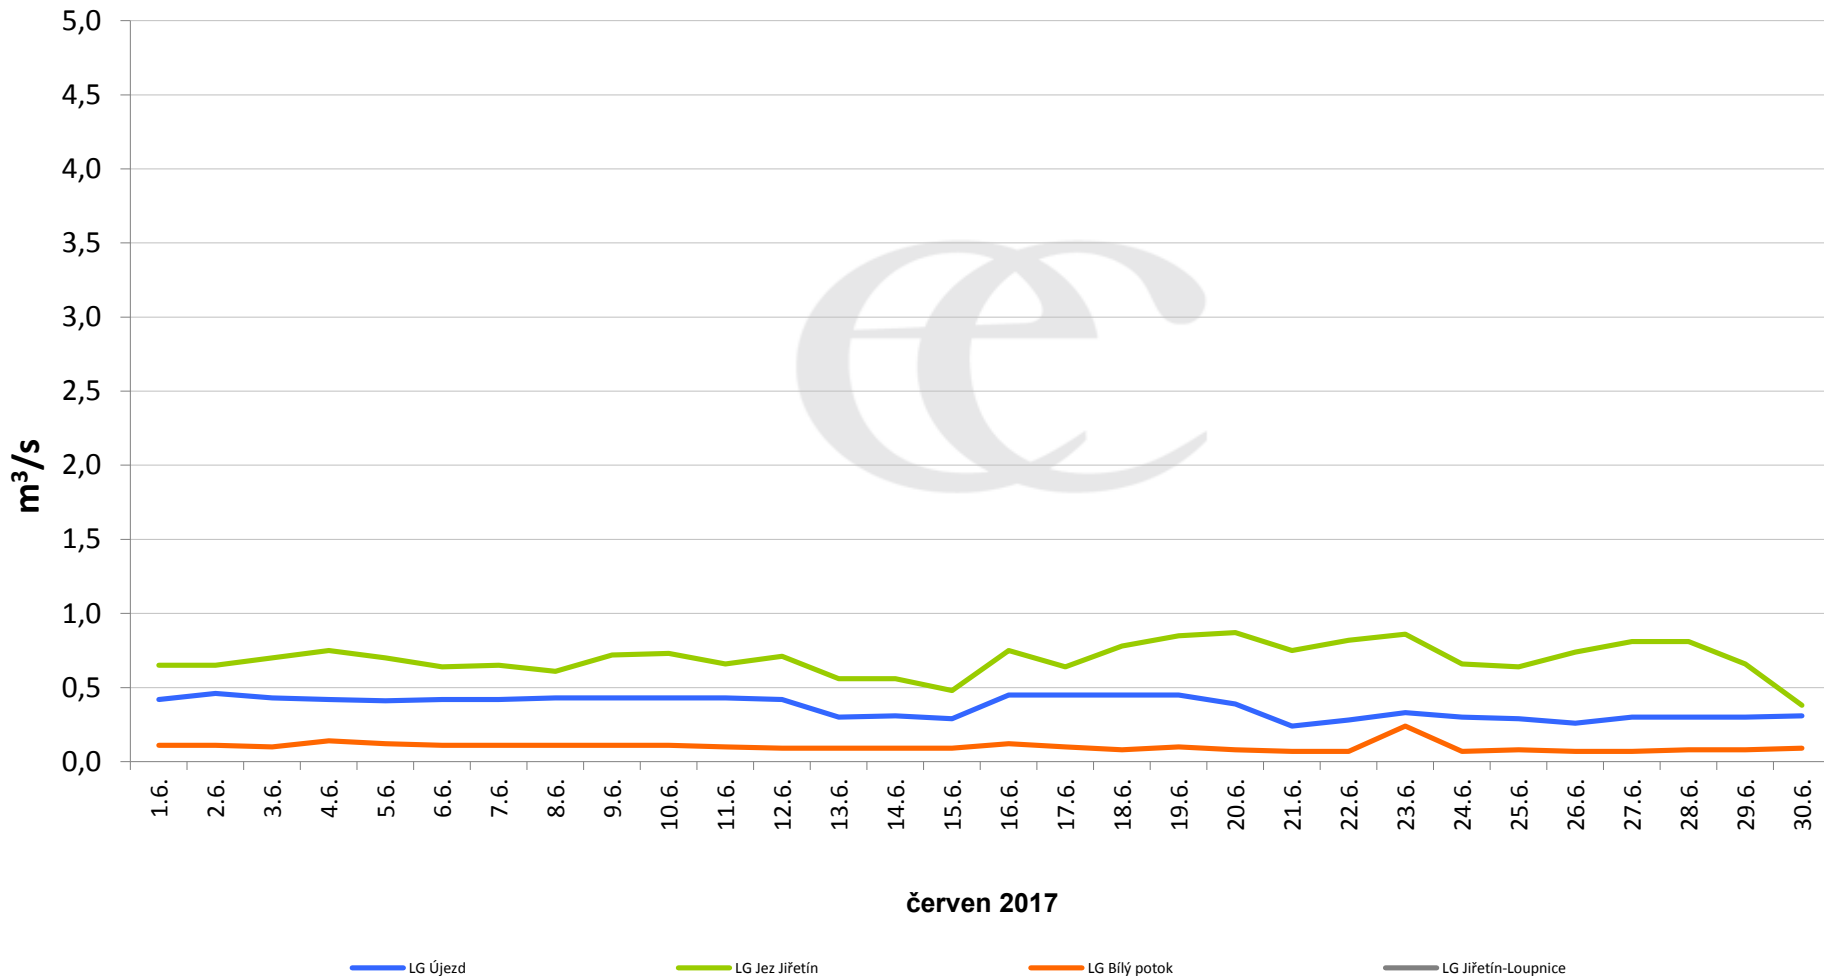

## Denní průtoky vody k 7:00 na vybraných profilech

Data poskytuje Povodí Ohře, s.p.

# Denní průtoky vody k 7:00 na vybraných profilech

Data poskytuje Povodí Ohře, s.p.