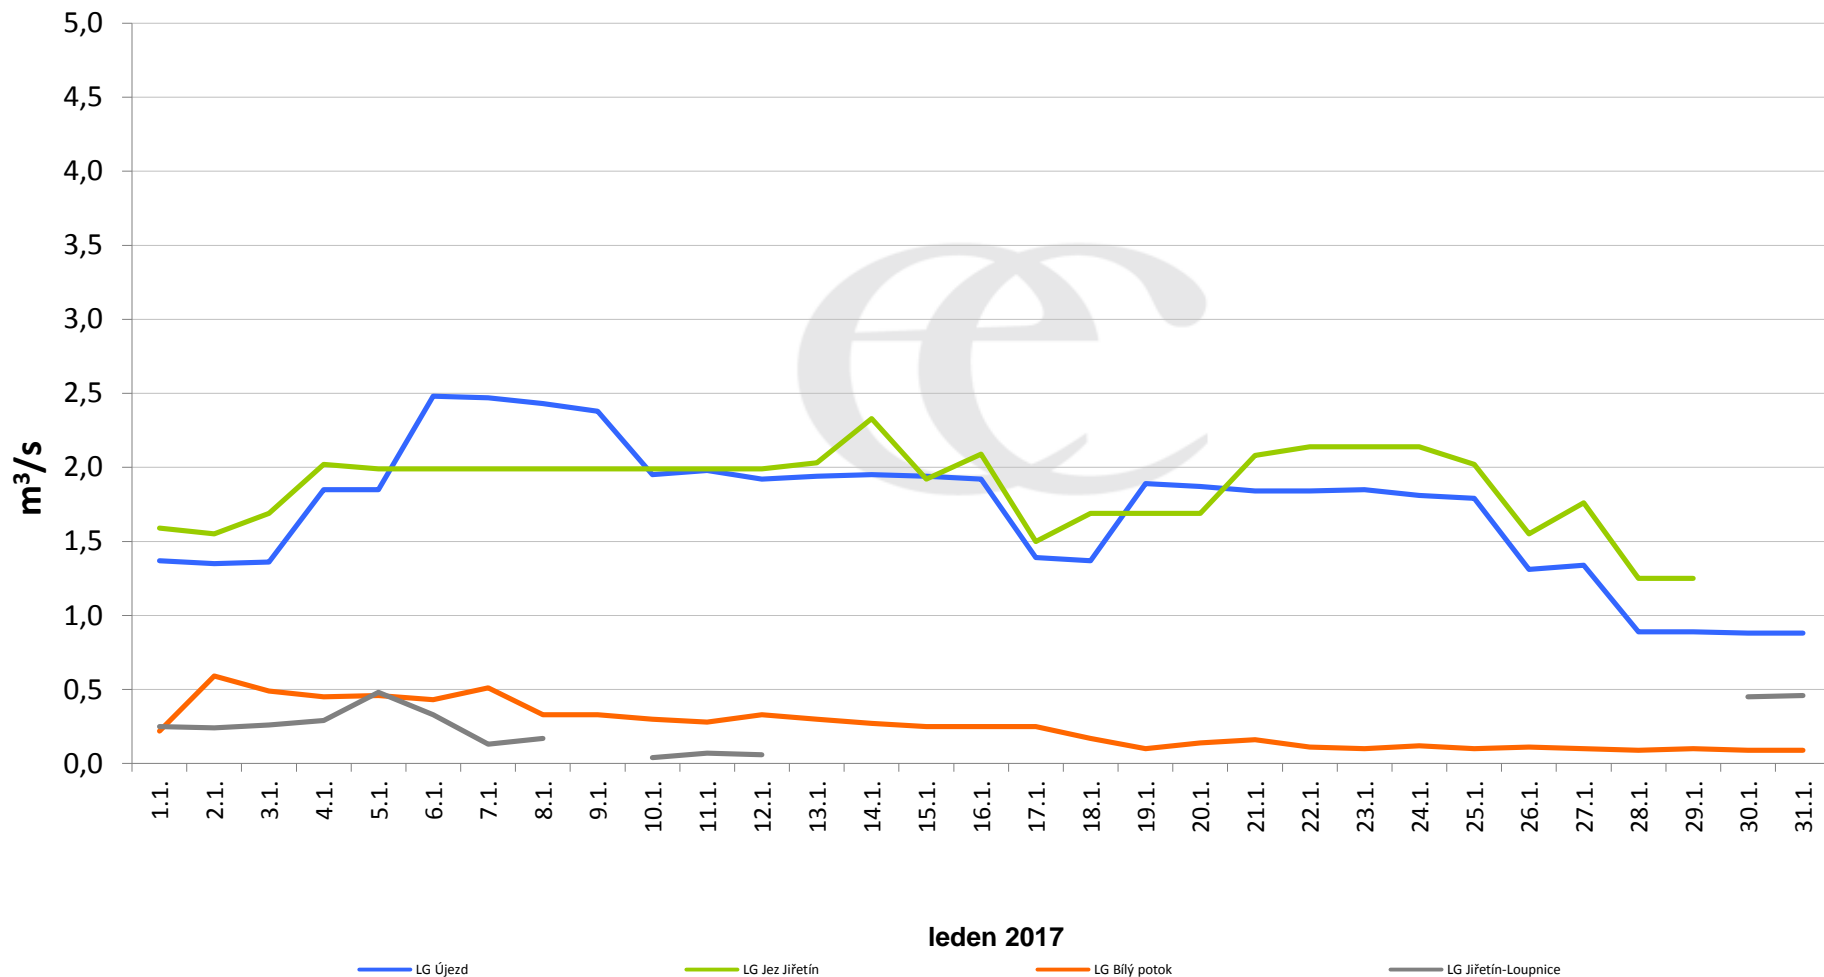

## Denní průtoky vody k 7:00 na vybraných profilech

Data poskytuje Povodí Ohře, s.p.