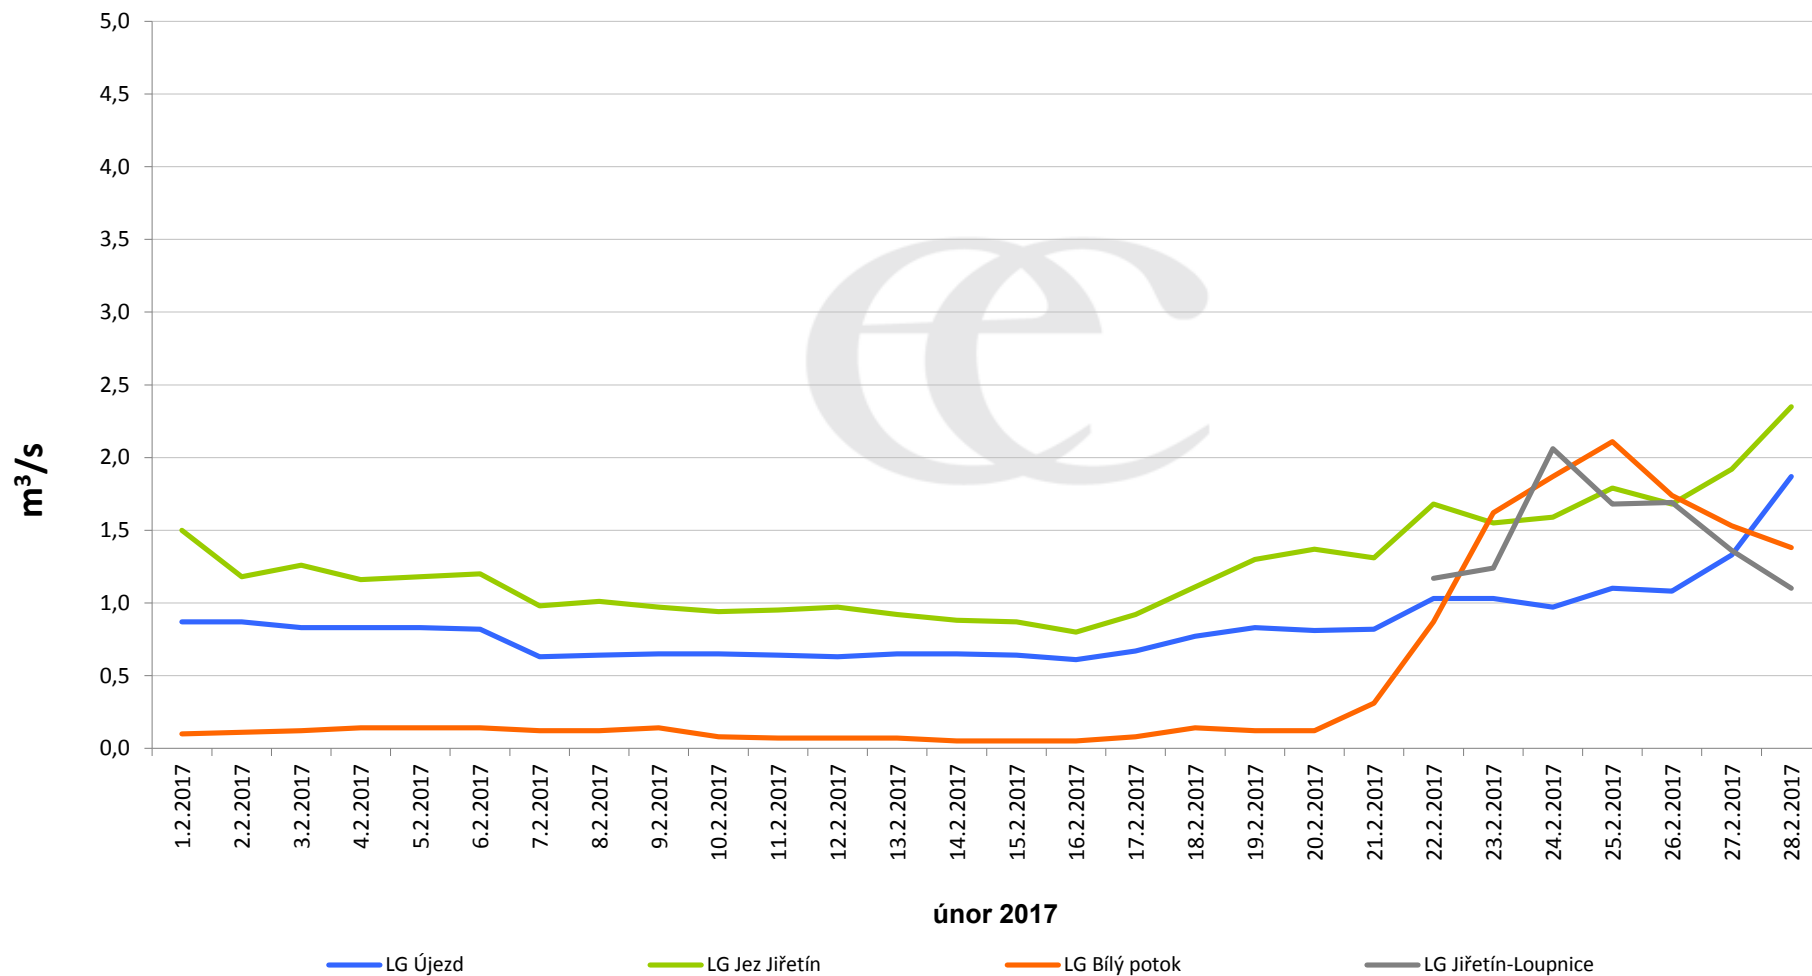

Denní průtoky vody k 7:00 na vybraných profilech

Data poskytuje Povodí Ohře, s.p.

Denní průtoky vody k 7:00 na vybraných profilech

Data poskytuje Povodí Ohře, s.p.

Denní průtoky vody k 7:00 na vybraných profilech

Data poskytuje Povodí Ohře, s.p.

Denní průtoky vody k 7:00 na vybraných profilech

Data poskytuje Povodí Ohře, s.p.

Denní průtoky vody k 7:00 na vybraných profilech

Data poskytuje Povodí Ohře, s.p.

Denní průtoky vody k 7:00 na vybraných profilech