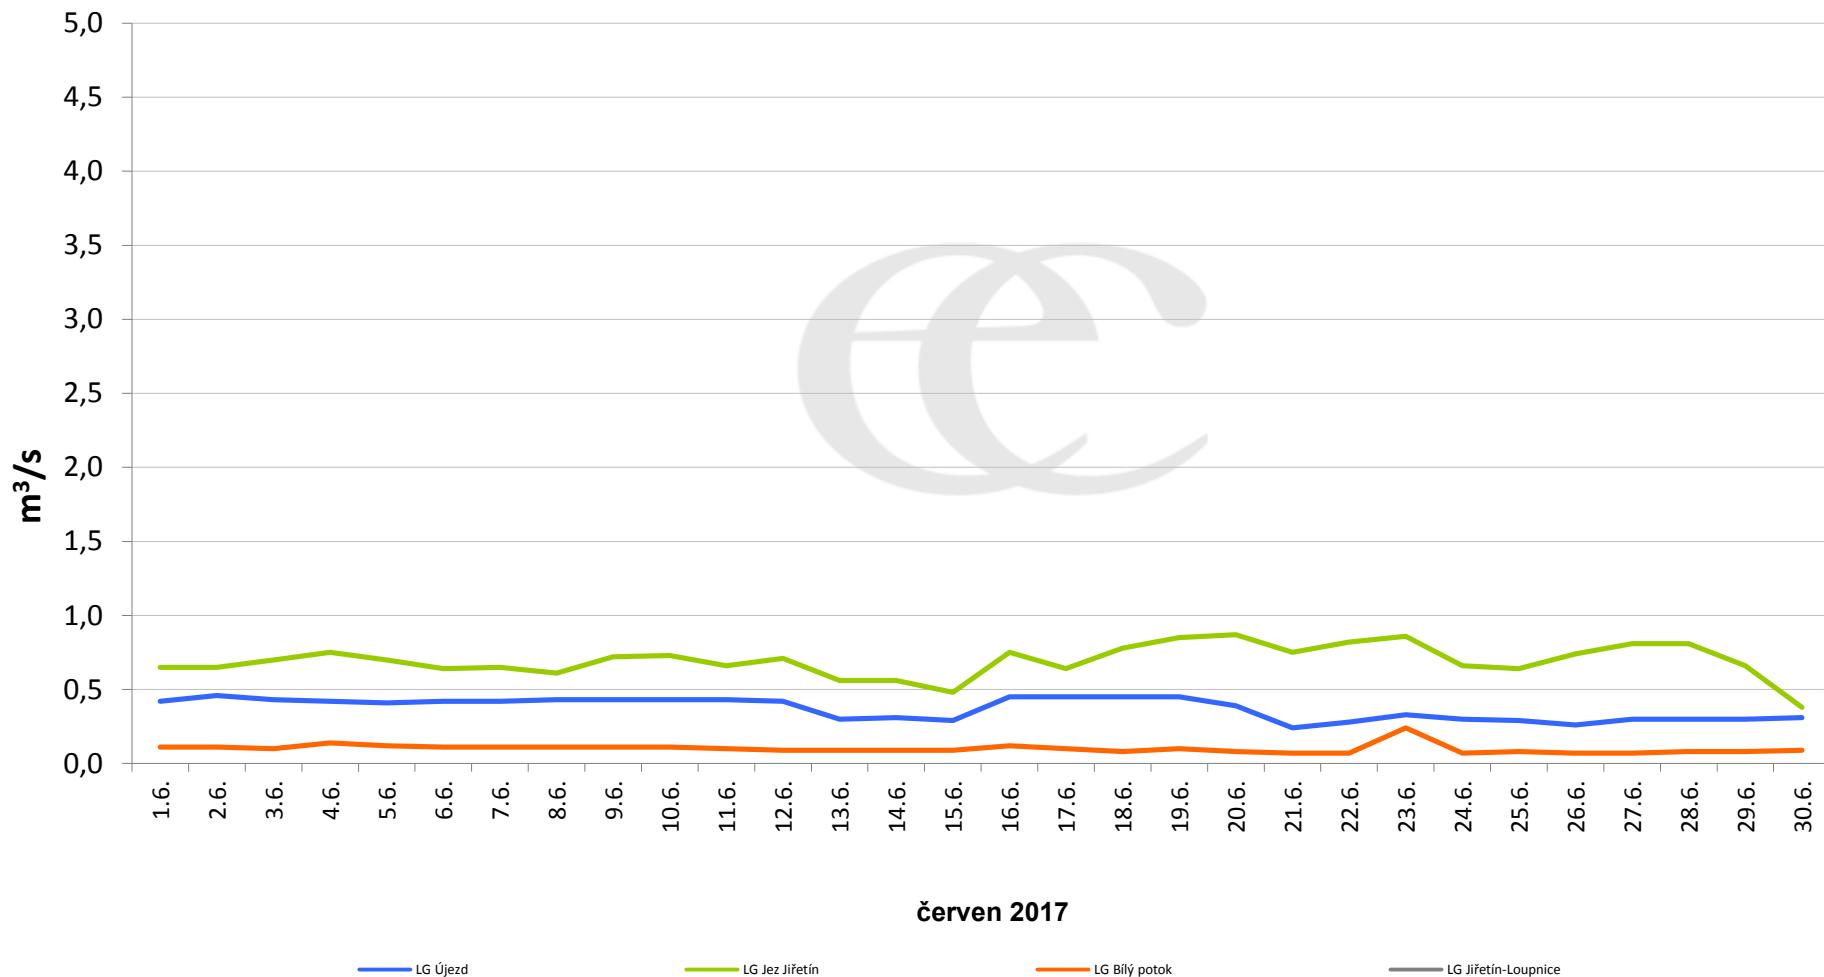

## Denní průtoky vody k 7:00 na vybraných profilech

Data poskytuje Povodí Ohře, s.p.