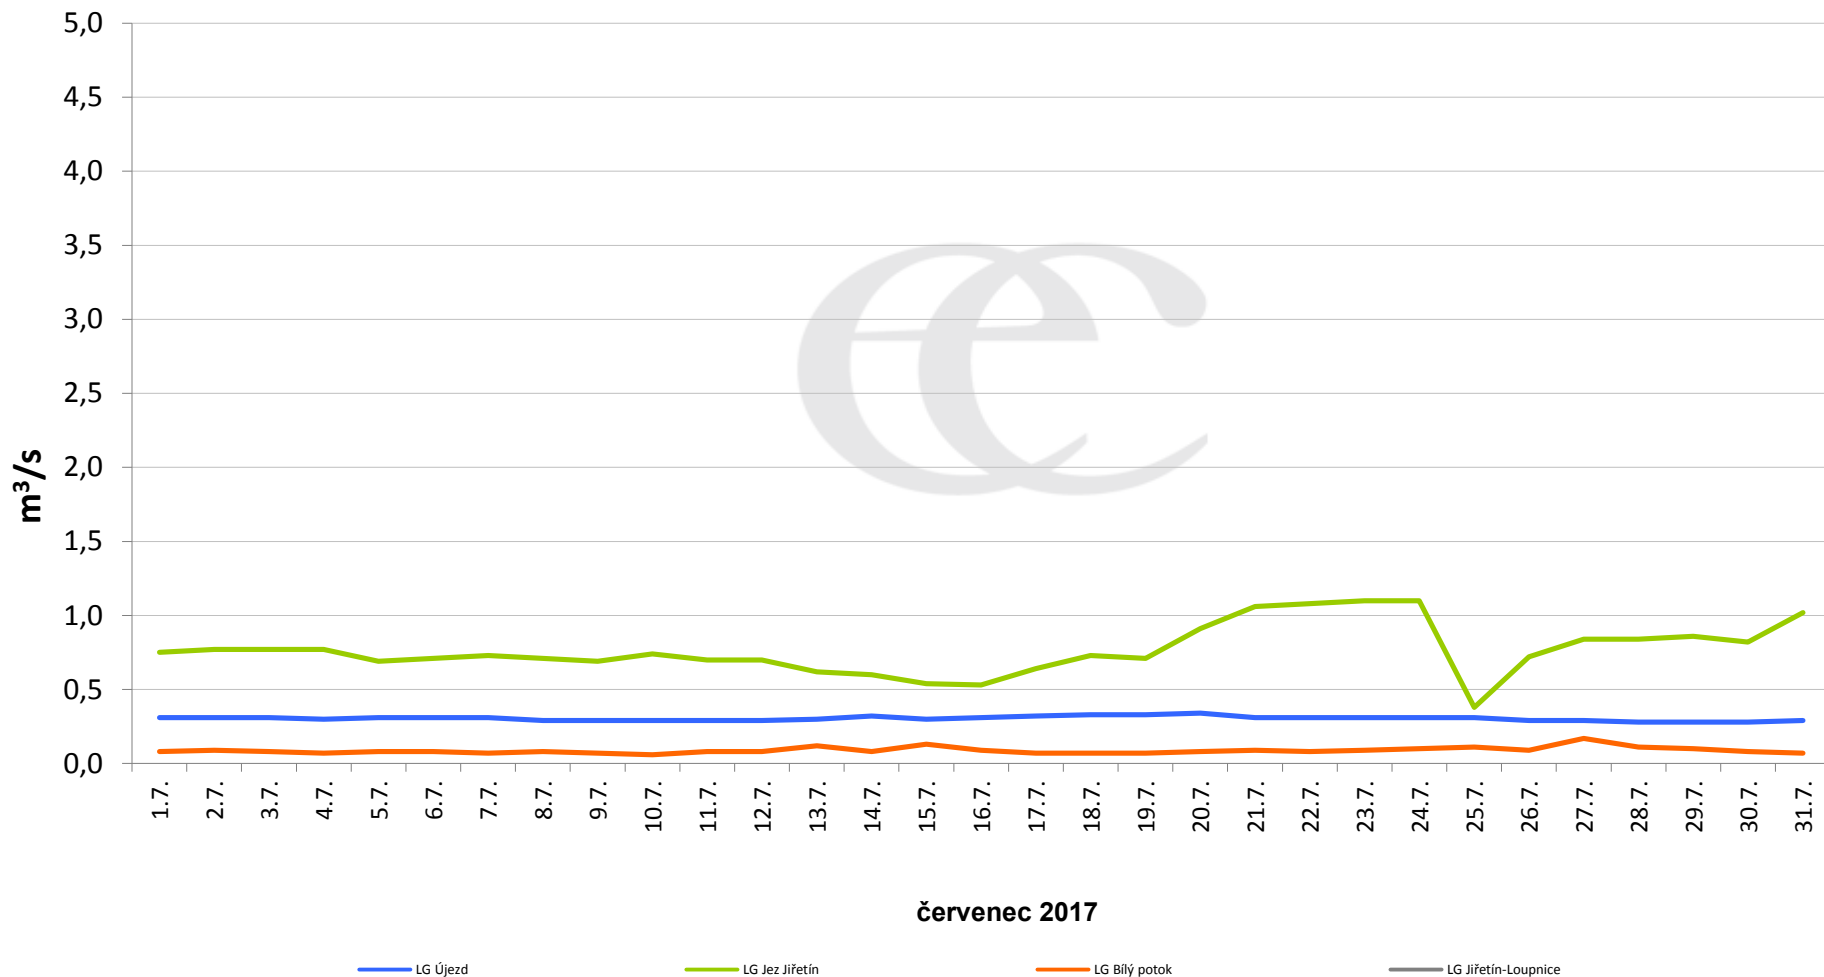

## Denní průtoky vody k 7:00 na vybraných profilech

Data poskytuje Povodí Ohře, s.p.