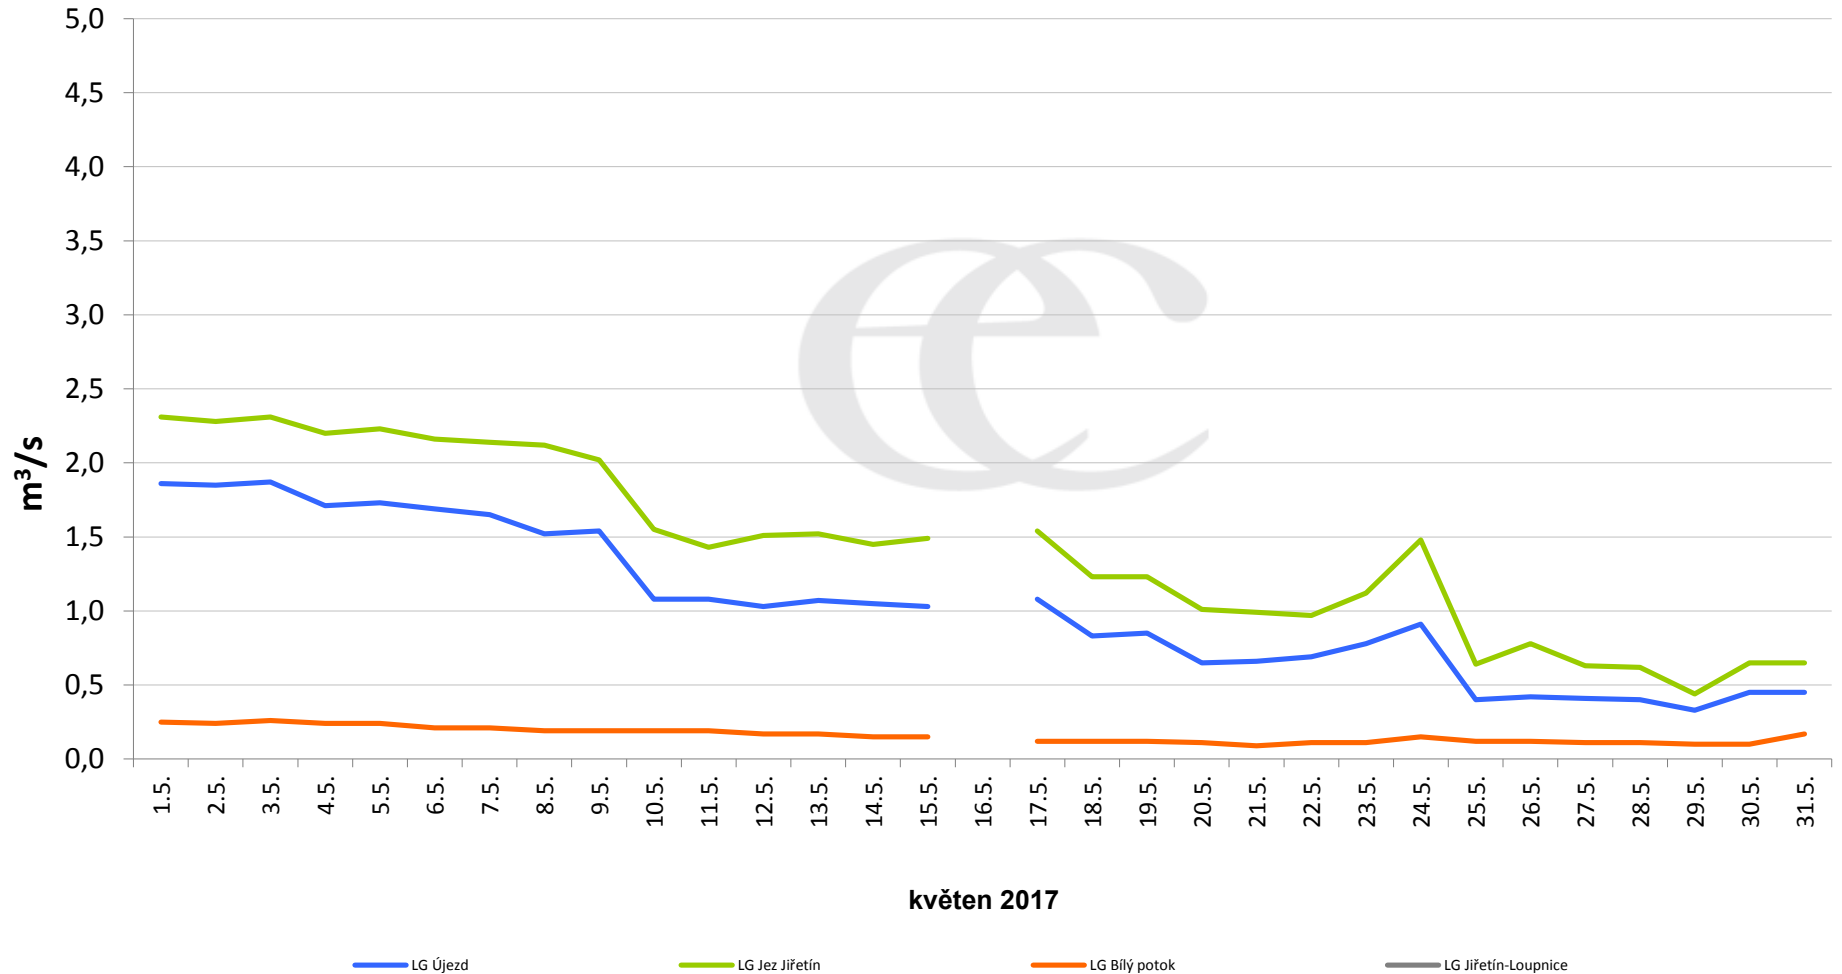

Denní průtoky vody k 7:00 na vybraných profilech

Data poskytuje Povodí Ohře, s.p.