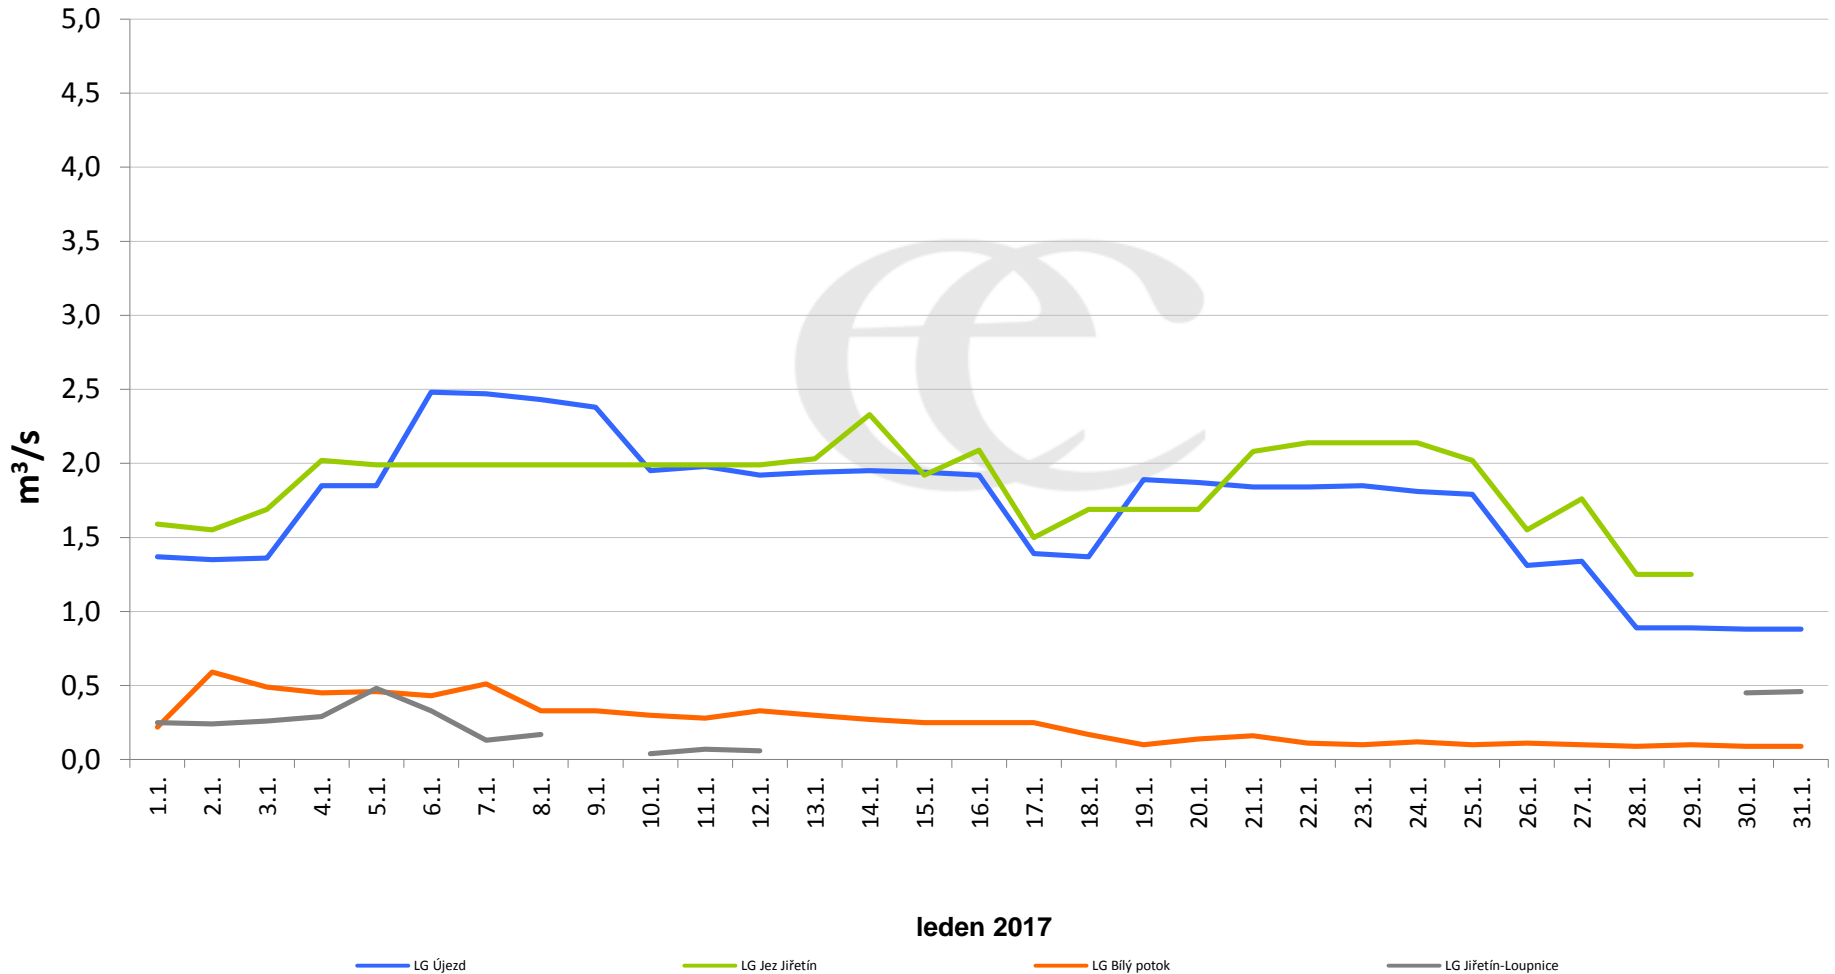

Denní průtoky vody k 7:00 na vybraných profilech

Data poskytuje Povodí Ohře, s.p.

Denní průtoky vody k 7:00 na vybraných profilech

Data poskytuje Povodí Ohře, s.p.

Denní průtoky vody k 7:00 na vybraných profilech

Data poskytuje Povodí Ohře, s.p.

Denní průtoky vody k 7:00 na vybraných profilech

Data poskytuje Povodí Ohře, s.p.

Denní průtoky vody k 7:00 na vybraných profilech

Data poskytuje Povodí Ohře, s.p.

Denní průtoky vody k 7:00 na vybraných profilech