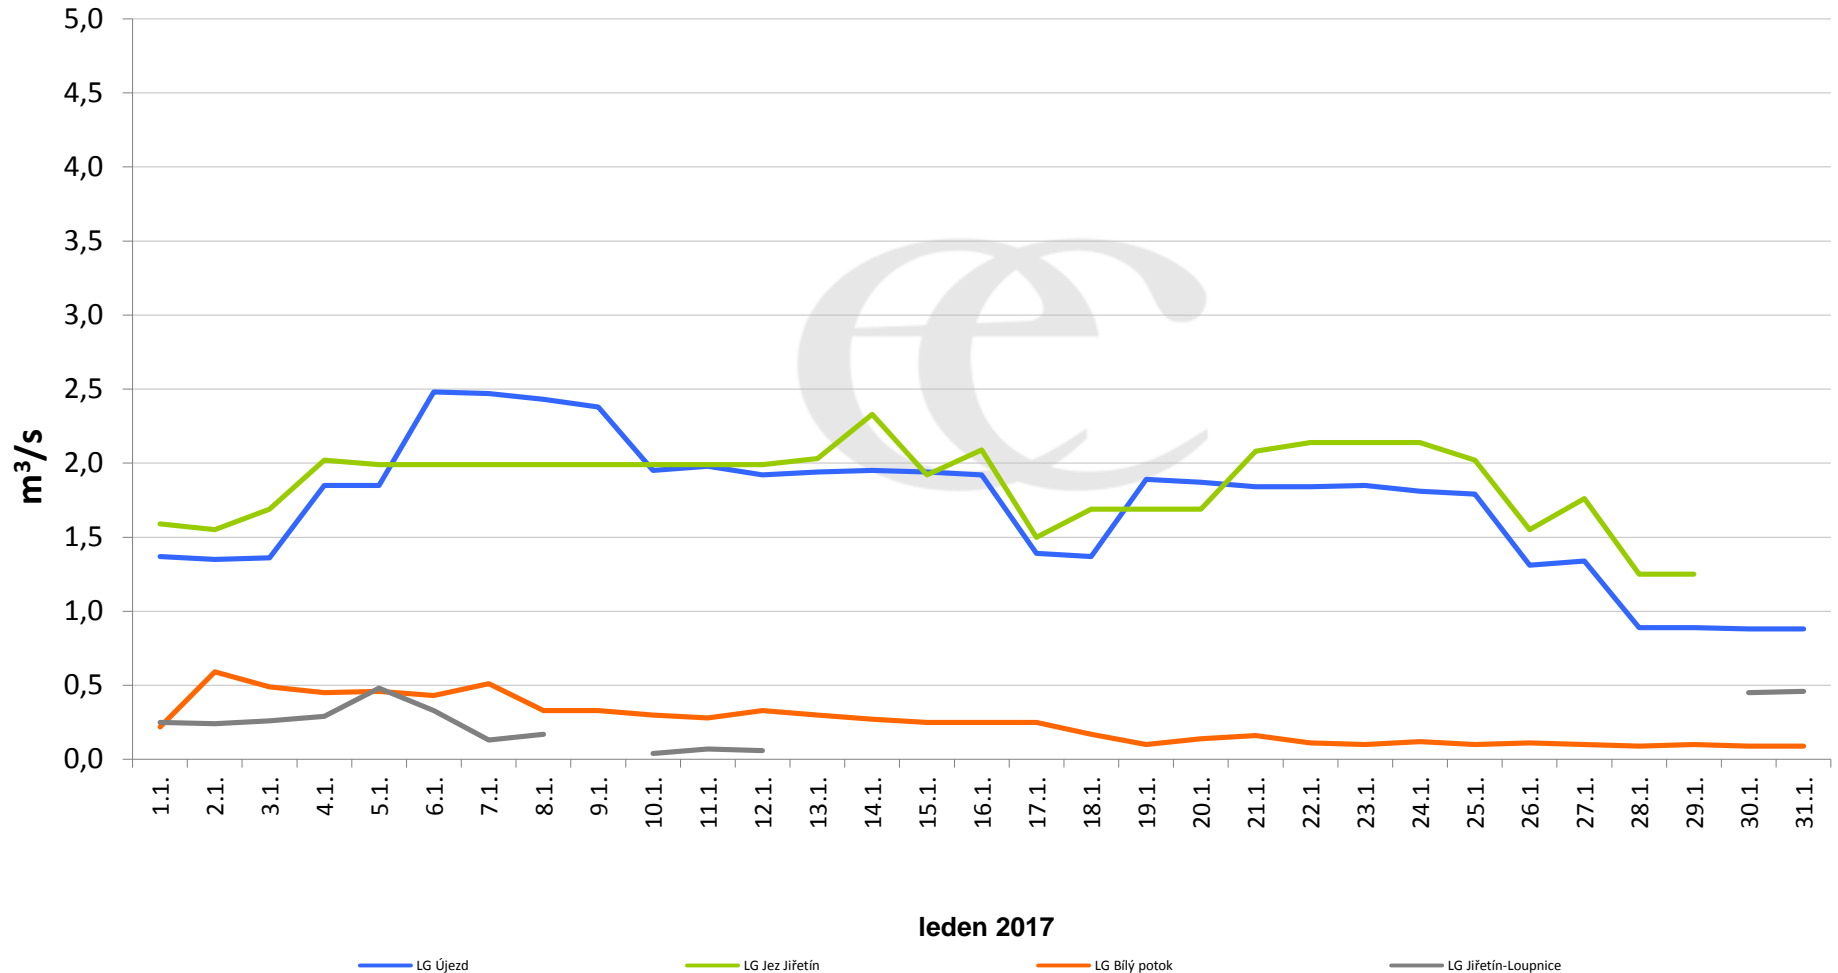

## Denní průtoky vody k 7:00 na vybraných profilech

Data poskytuje Povodí Ohře, s.p.