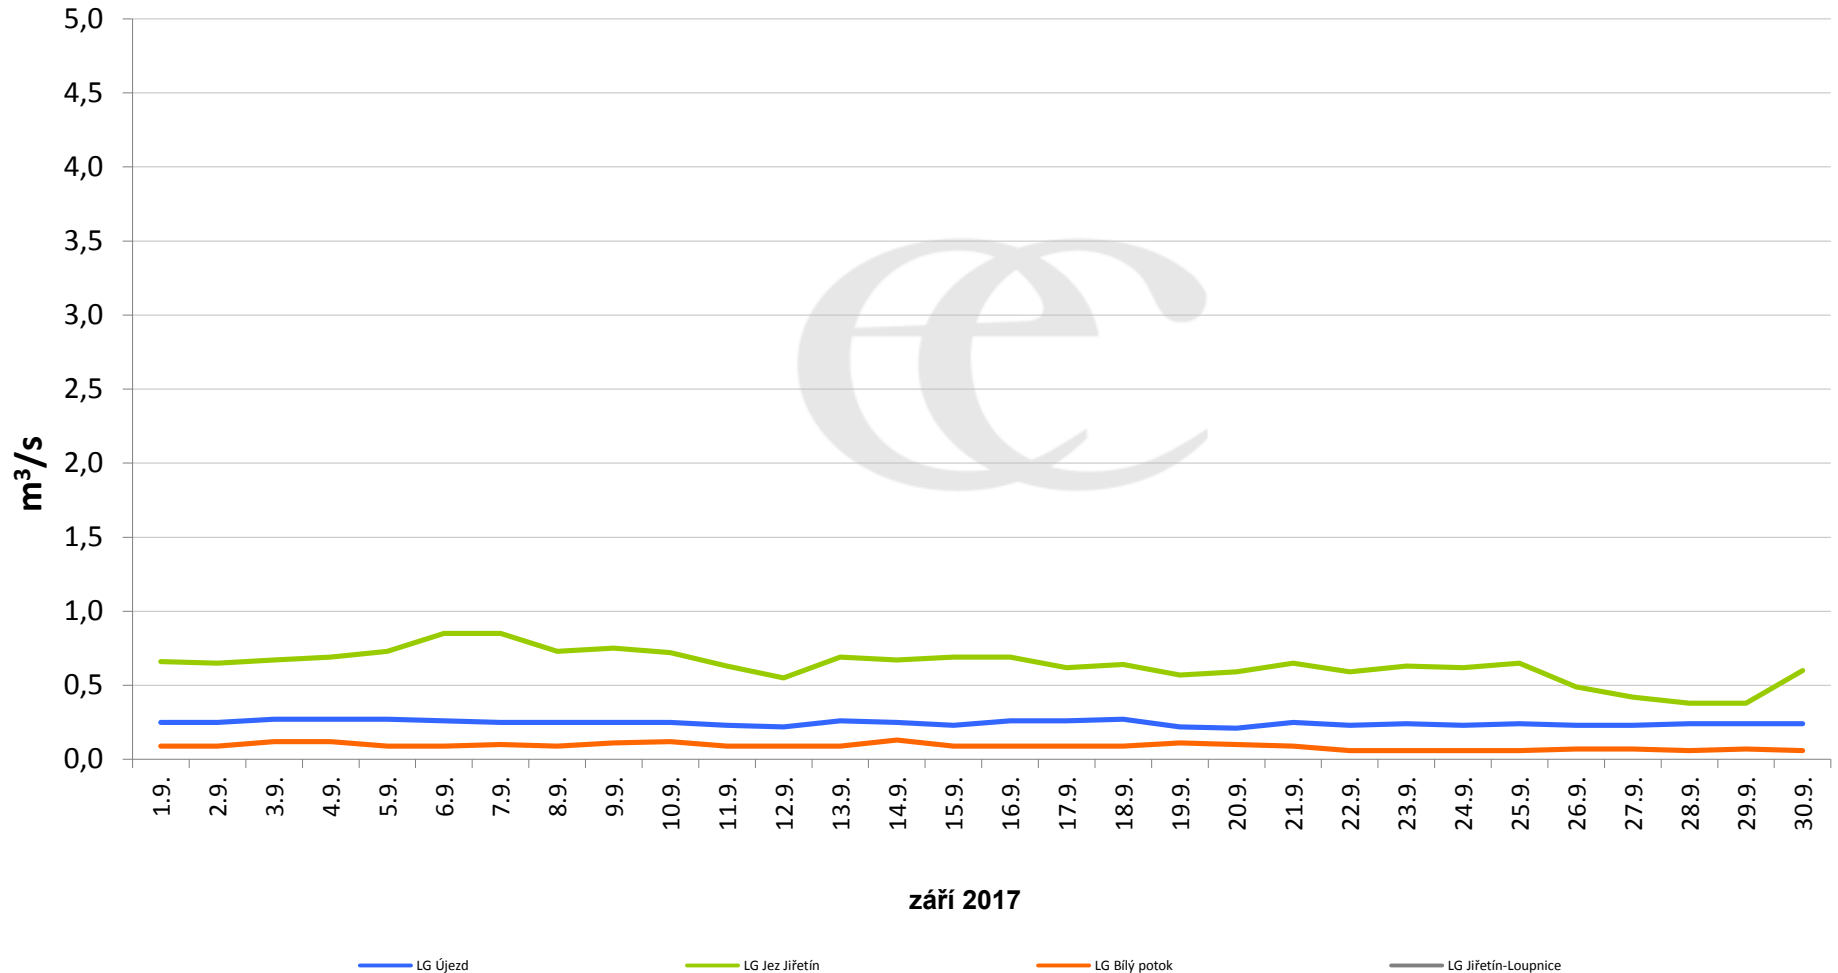

## Denní průtoky vody k 7:00 na vybraných profilech

Data poskytuje Povodí Ohře, s.p.