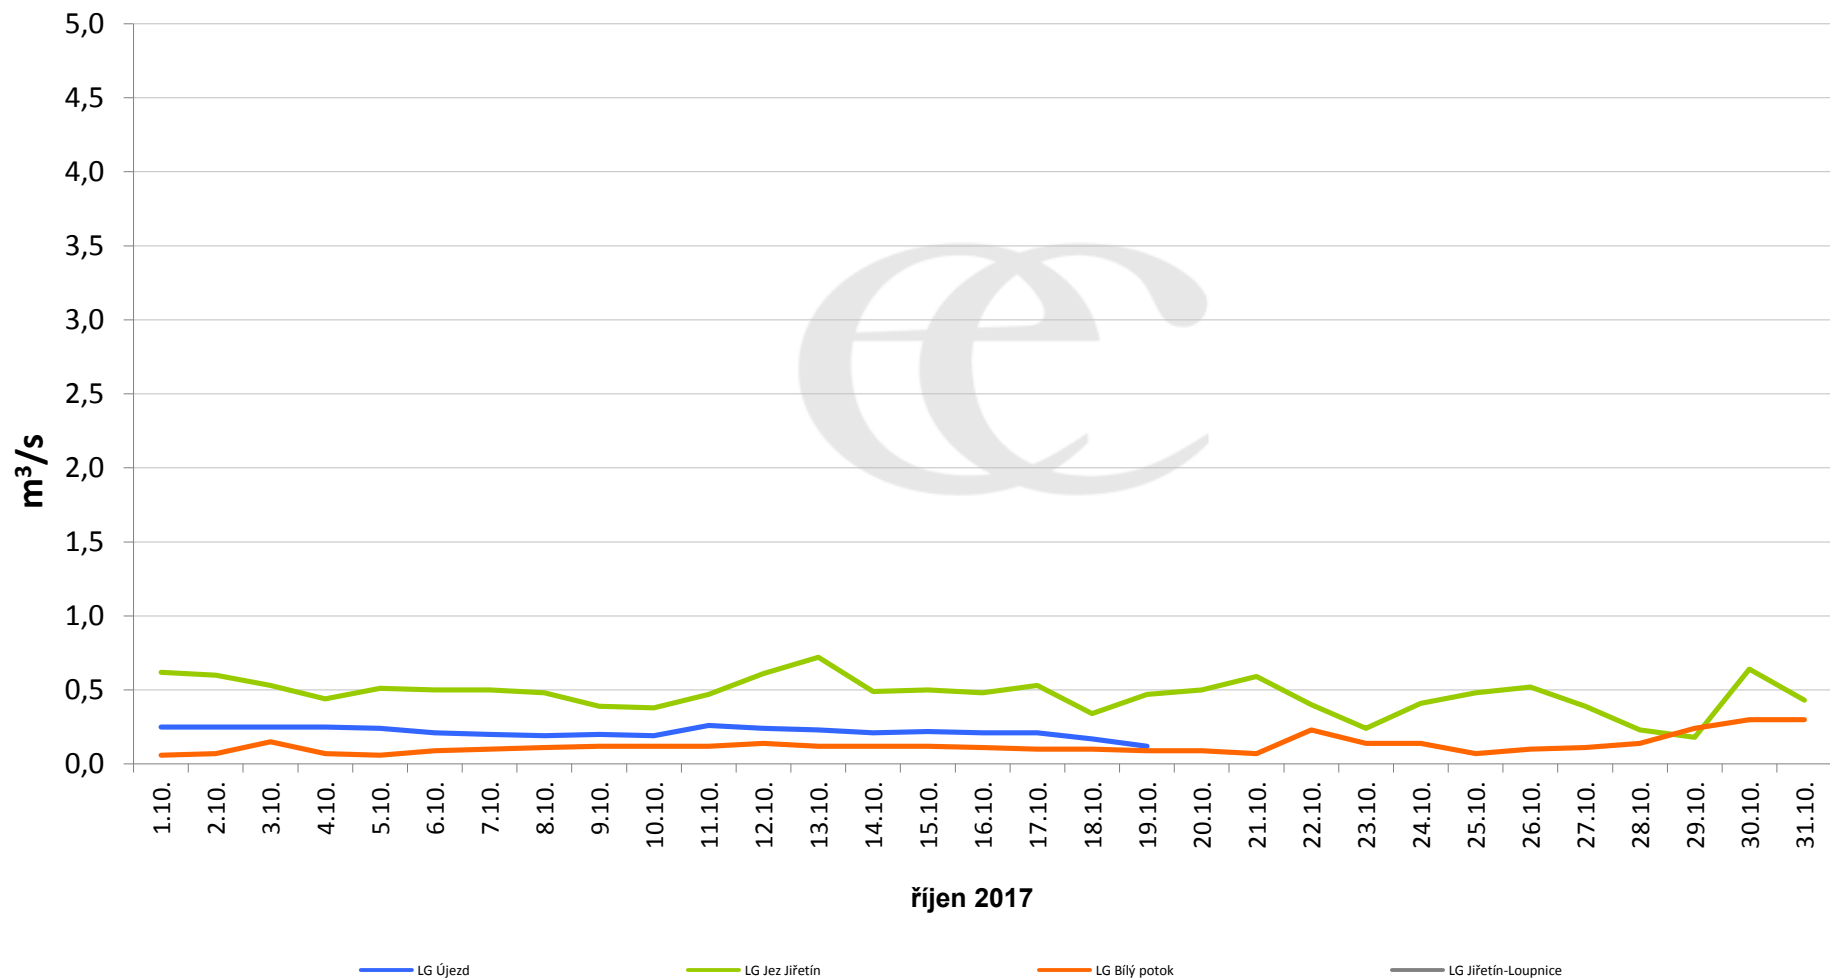

Denní průtoky vody k 7:00 na vybraných profilech

Data poskytuje Povodí Ohře, s.p.

Denní průtoky vody k 7:00 na vybraných profilech

Data poskytuje Povodí Ohře, s.p.

Denní průtoky vody k 7:00 na vybraných profilech

Data poskytuje Povodí Ohře, s.p.

Denní průtoky vody k 7:00 na vybraných profilech

Data poskytuje Povodí Ohře, s.p.

Denní průtoky vody k 7:00 na vybraných profilech

Data poskytuje Povodí Ohře, s.p.

Denní průtoky vody k 7:00 na vybraných profilech