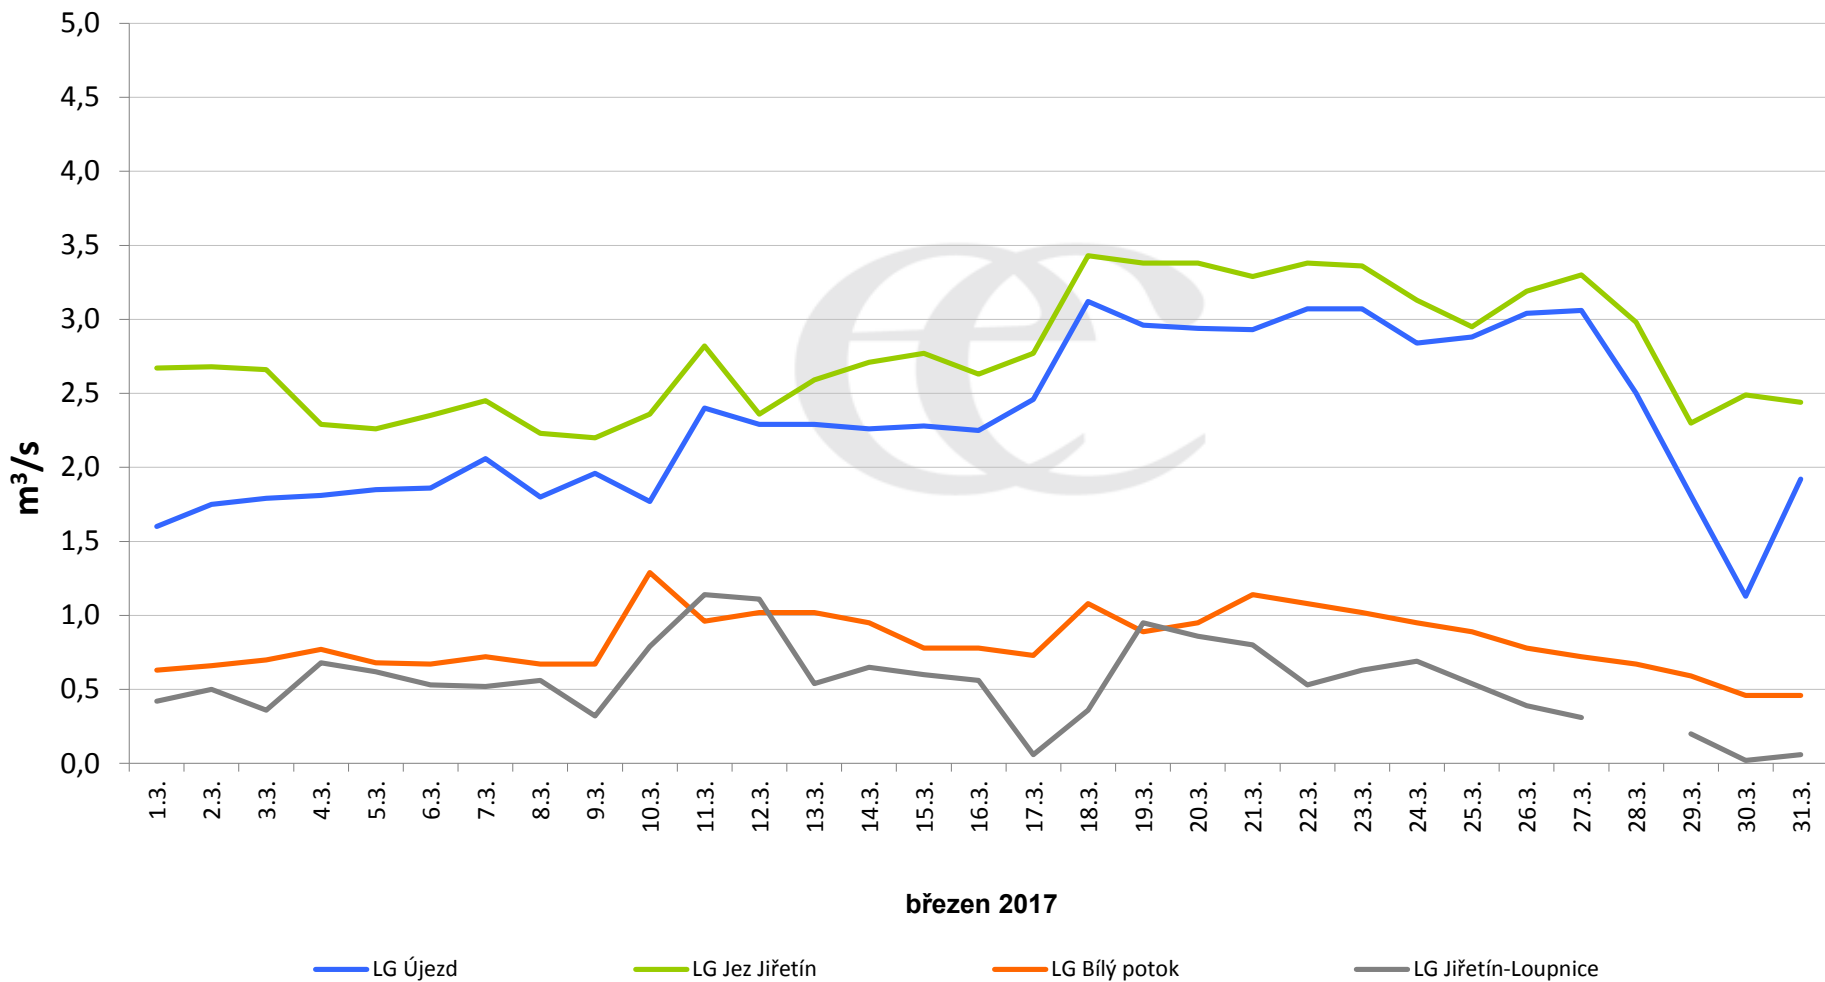

# Denní průtoky vody k 7:00 na vybraných profilech

Data poskytuje Povodí Ohře, s.p.