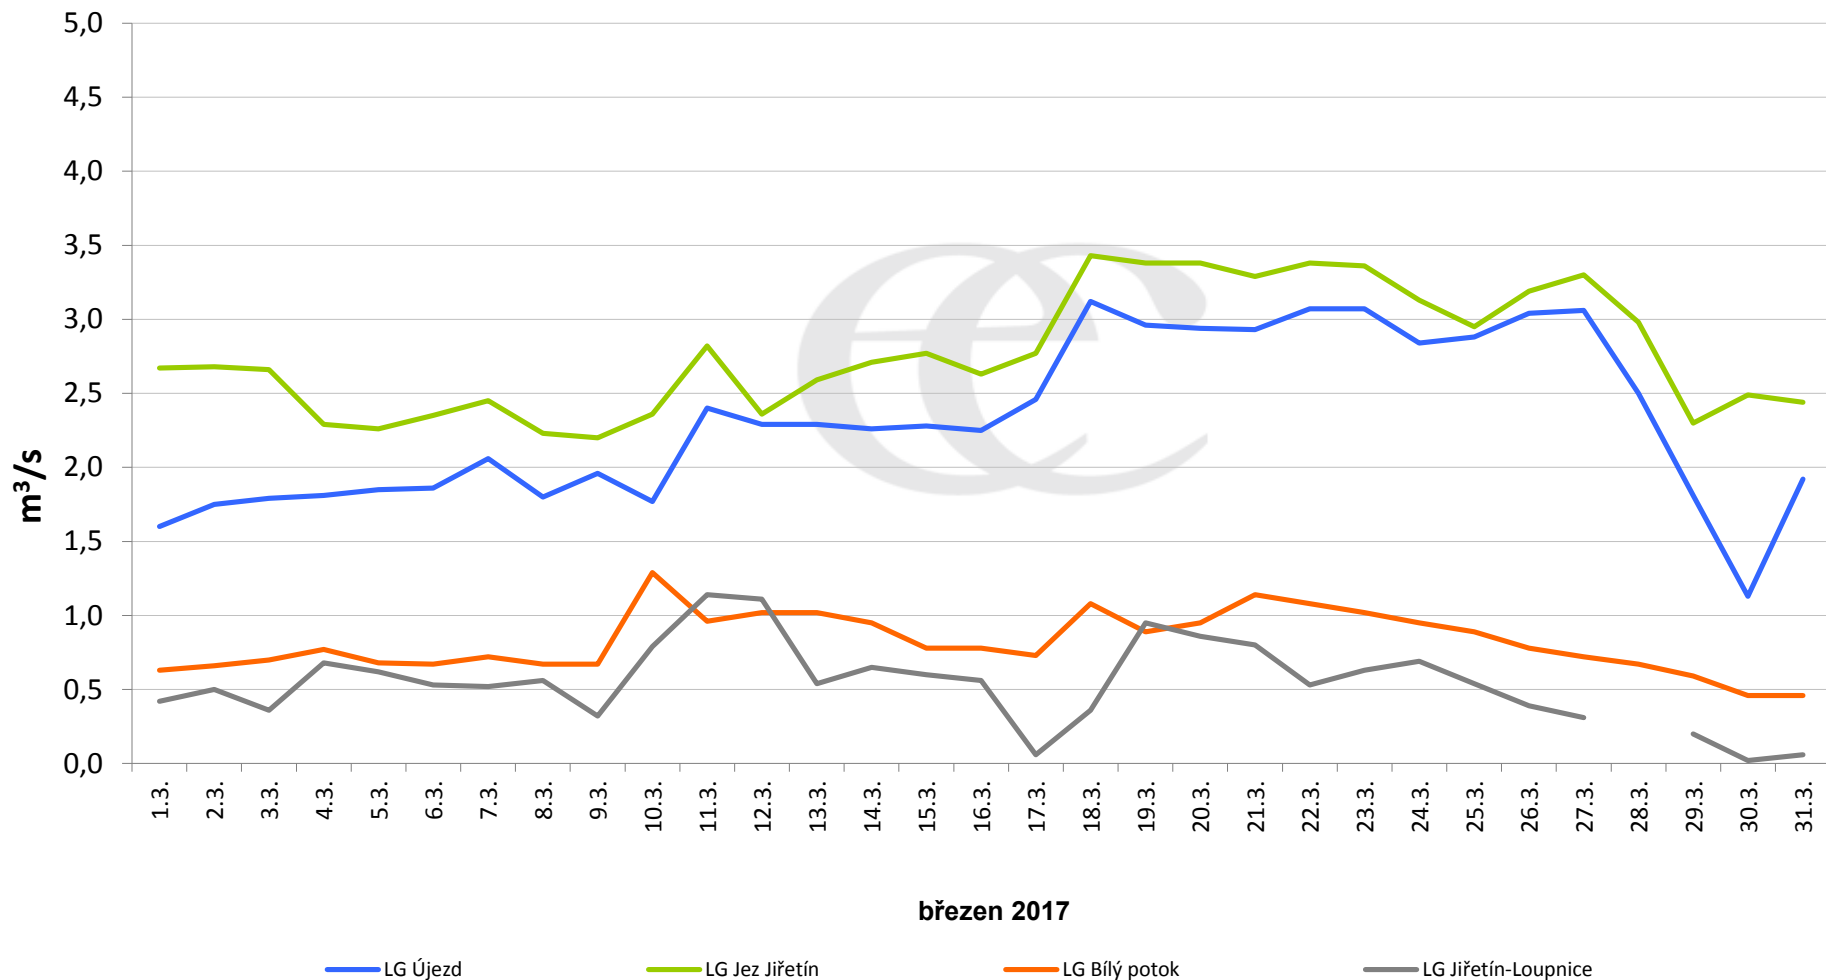

## Denní průtoky vody k 7:00 na vybraných profilech

Data poskytuje Povodí Ohře, s.p.