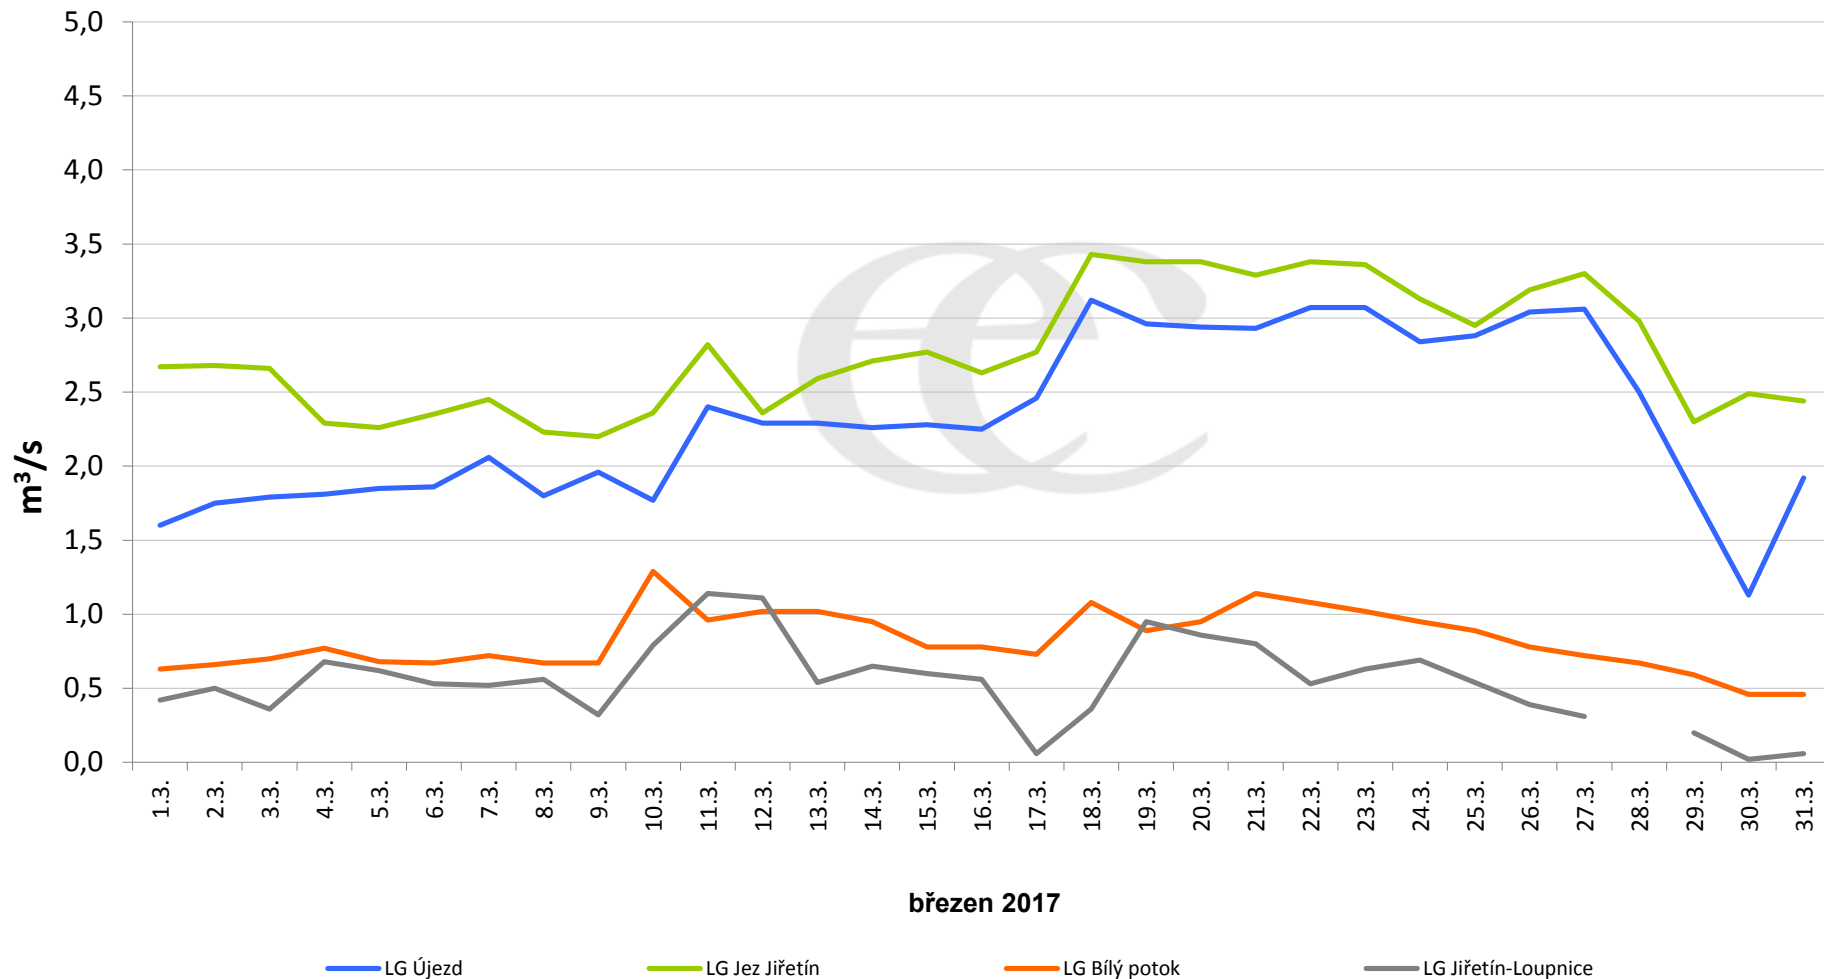

## Denní průtoky vody k 7:00 na vybraných profilech

Data poskytuje Povodí Ohře, s.p.