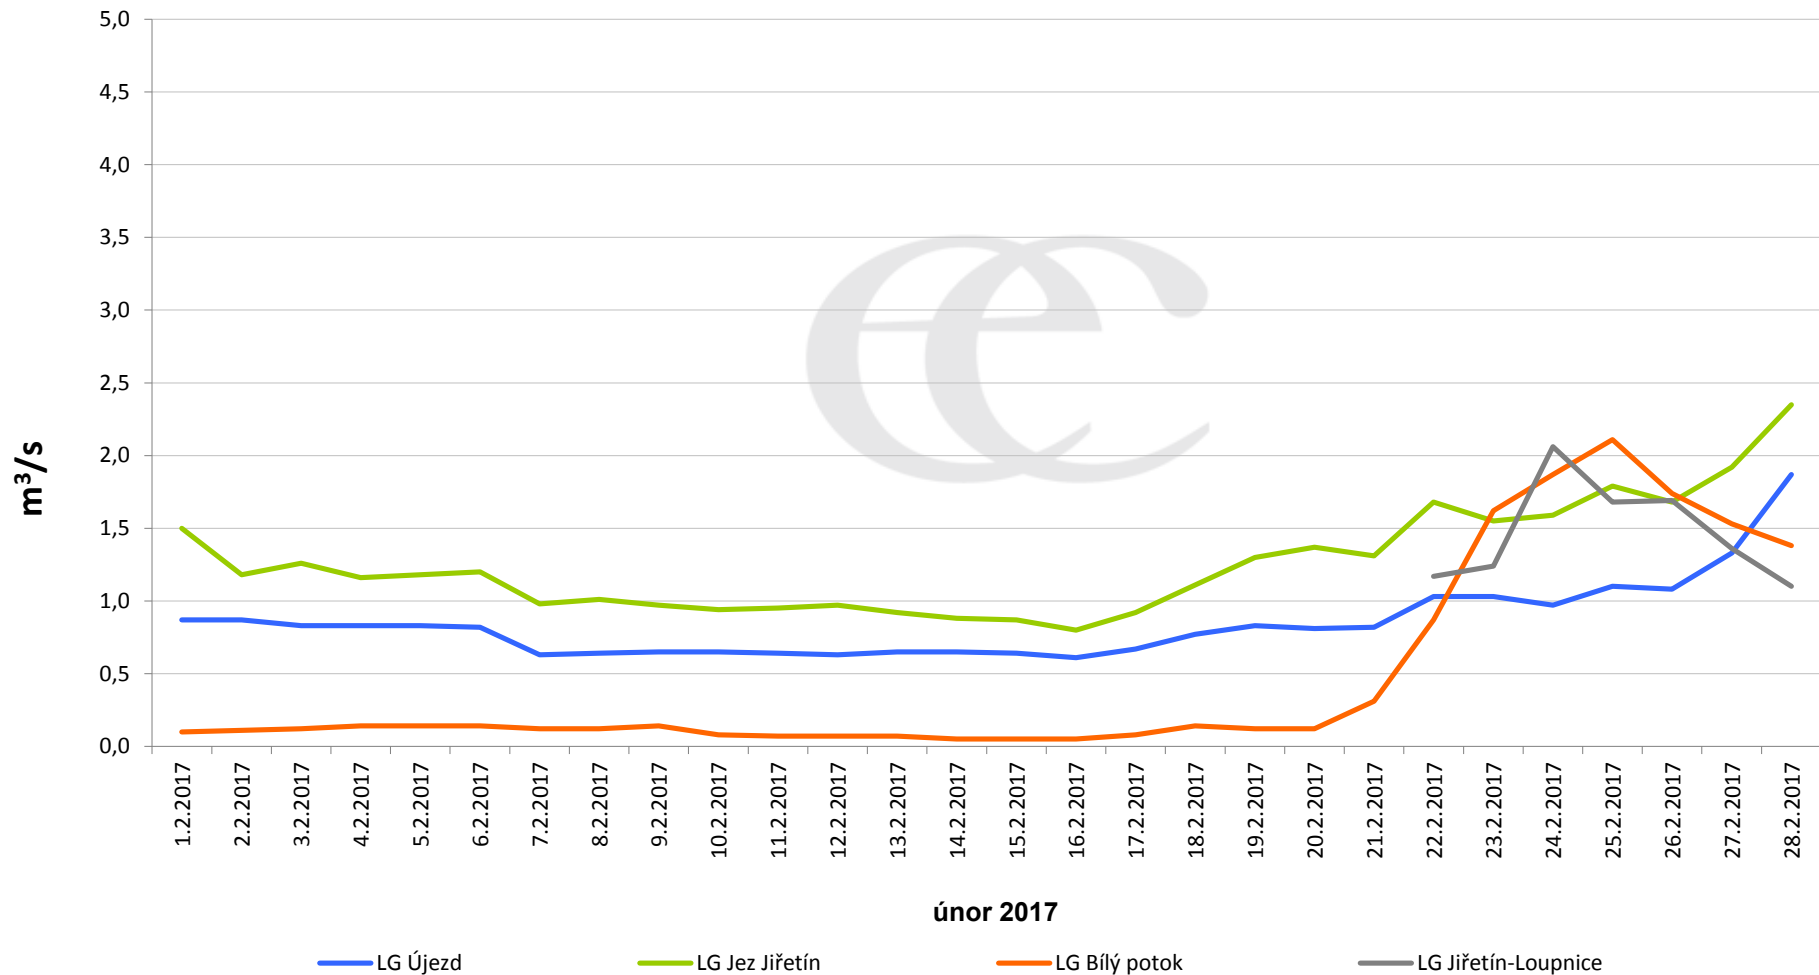

# Denní průtoky vody k 7:00 na vybraných profilech

Data poskytuje Povodí Ohře, s.p.

## Denní průtoky vody k 7:00 na vybraných profilech

Data poskytuje Povodí Ohře, s.p.