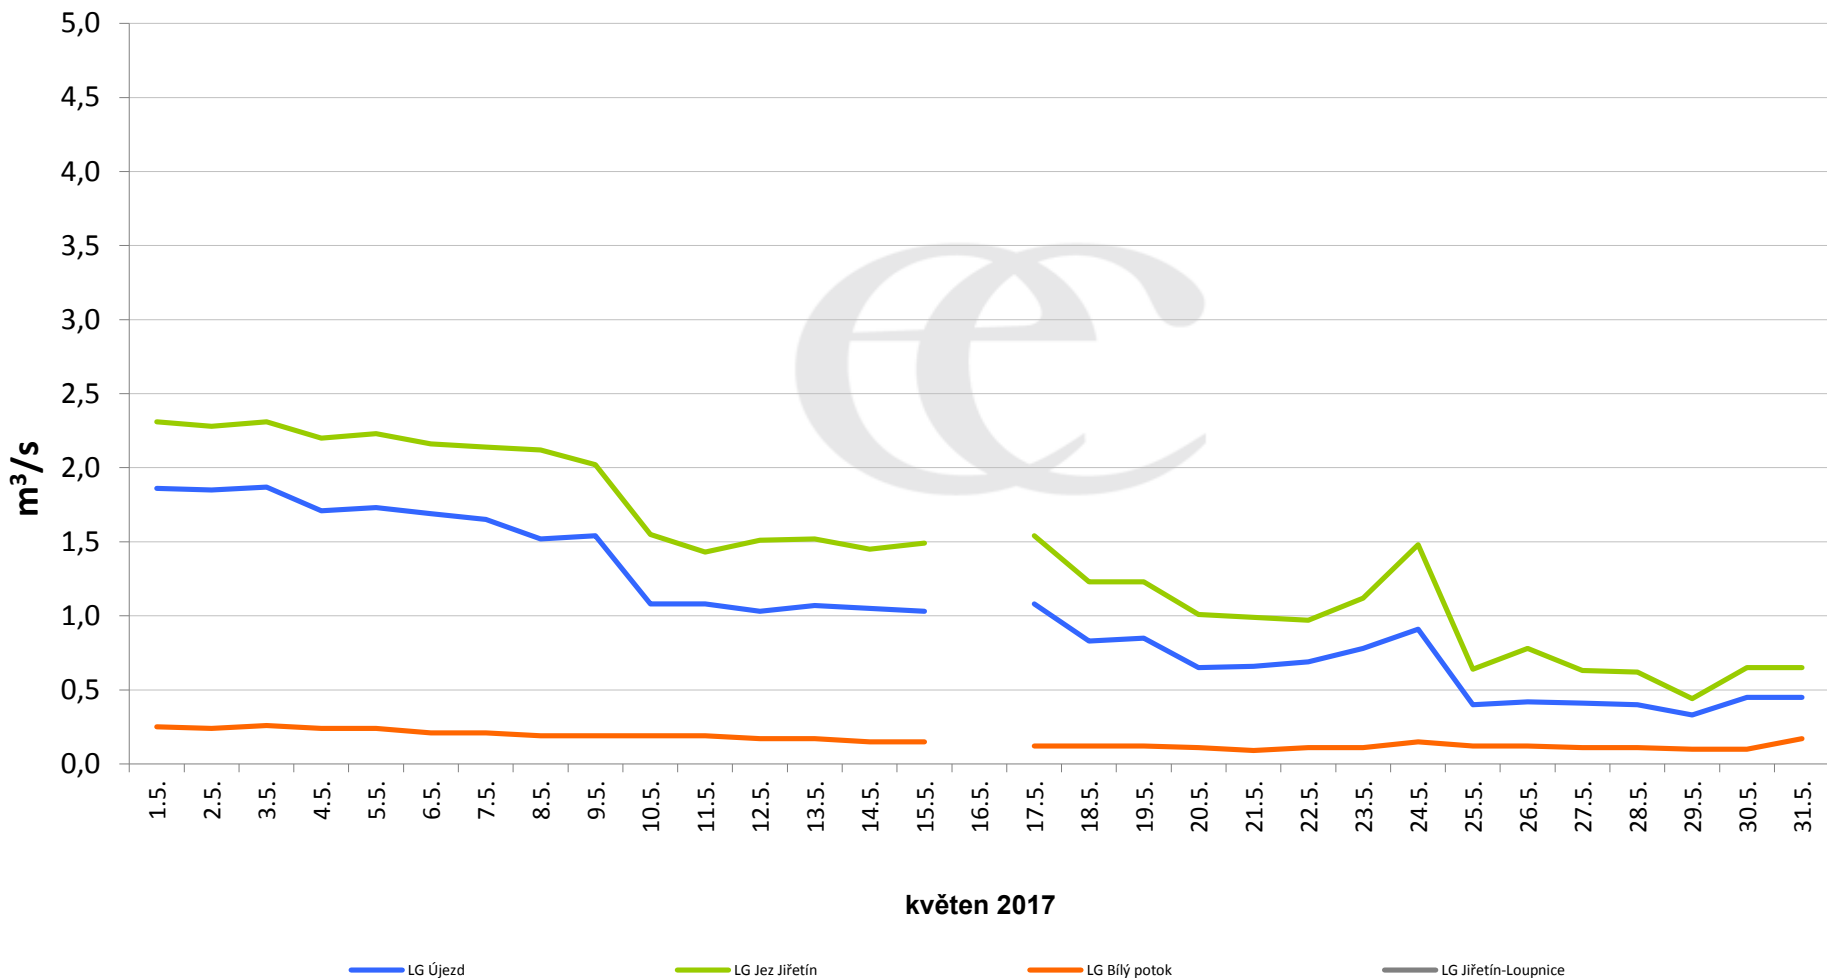

# Denní průtoky vody k 7:00 na vybraných profilech

Data poskytuje Povodí Ohře, s.p.