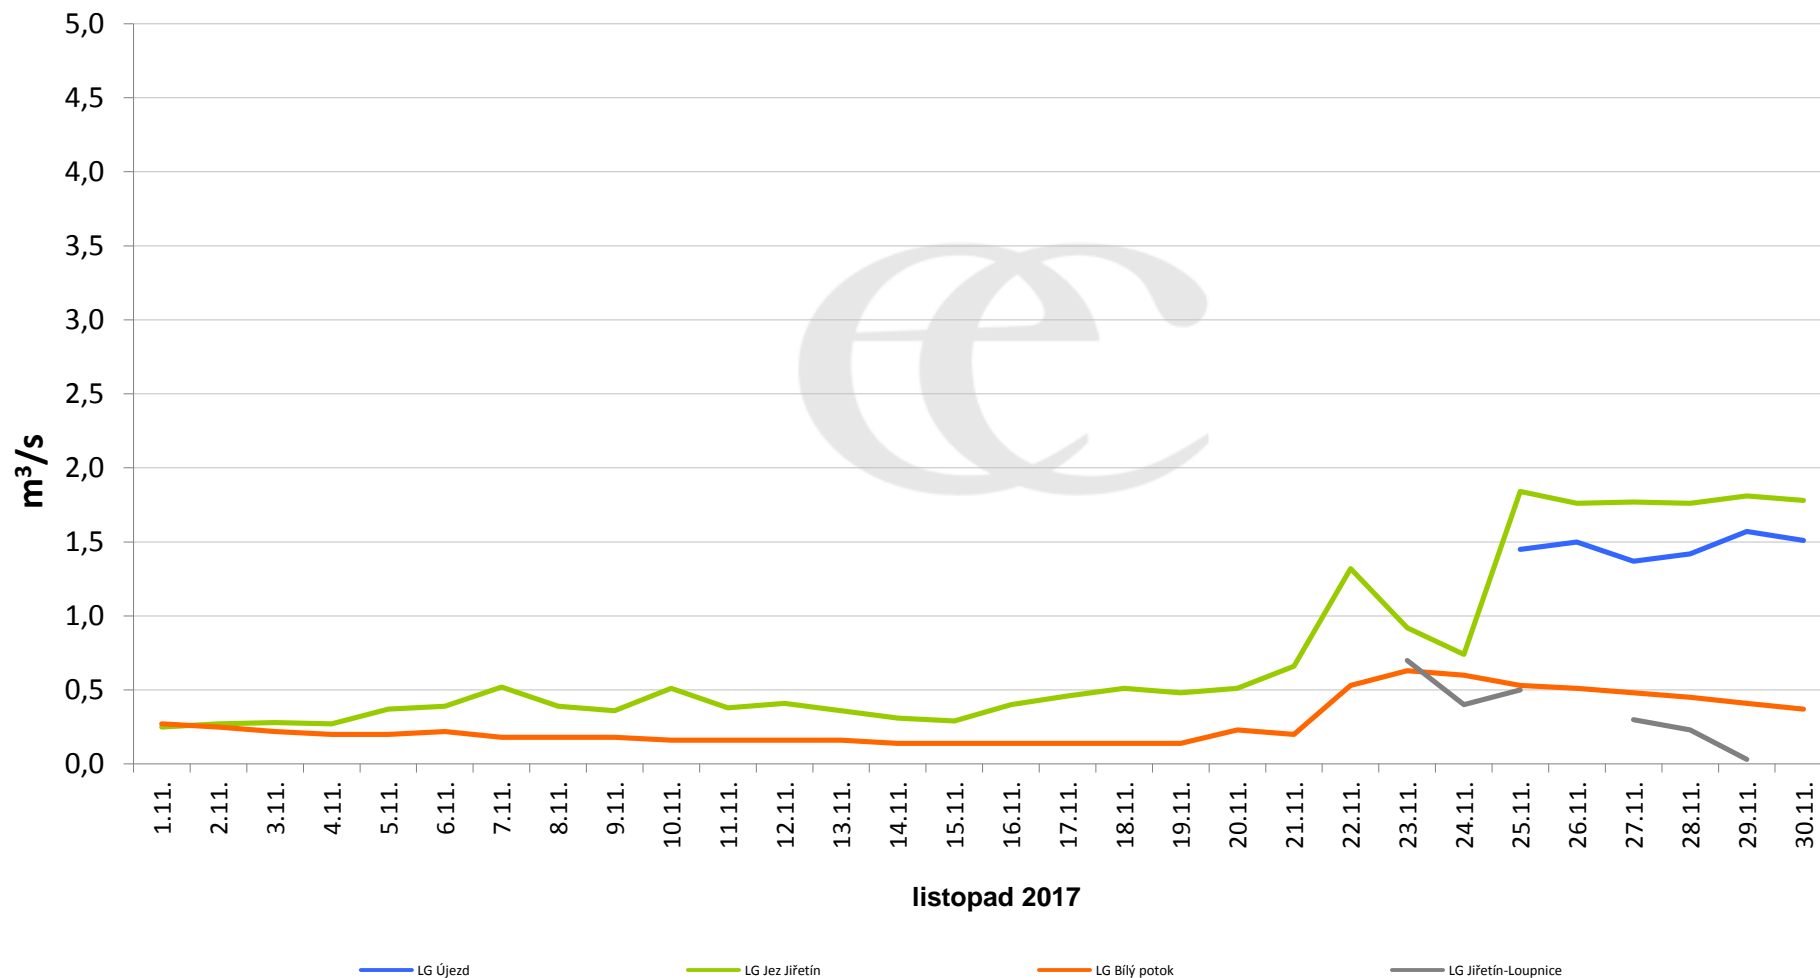

Data poskytuje Povodí Ohře, s.p.

Denní průtoky vody k 7:00 na vybraných profilech

Data poskytuje Povodí Ohře, s.p.

Denní průtoky vody k 7:00 na vybraných profilech

Data poskytuje Povodí Ohře, s.p.

Denní průtoky vody k 7:00 na vybraných profilech