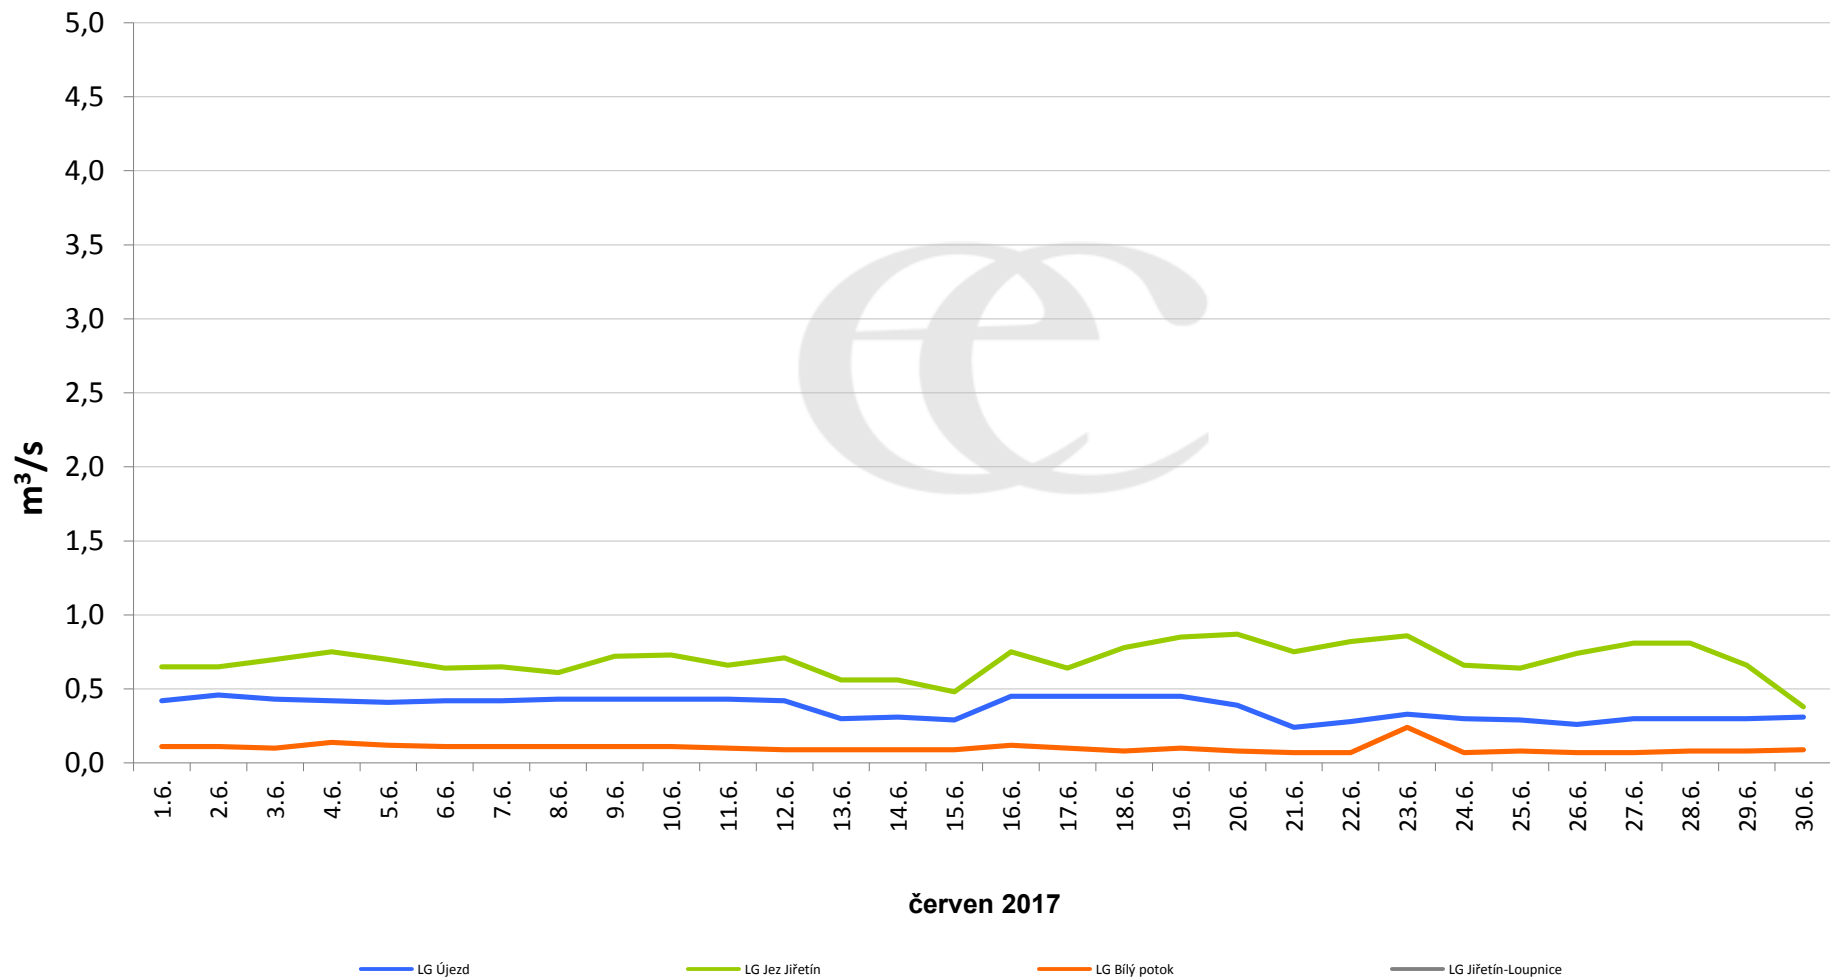

Denní průtoky vody k 7:00 na vybraných profilech

Data poskytuje Povodí Ohře, s.p.

Denní průtoky vody k 7:00 na vybraných profilech

Data poskytuje Povodí Ohře, s.p.

Denní průtoky vody k 7:00 na vybraných profilech

Data poskytuje Povodí Ohře, s.p.

Denní průtoky vody k 7:00 na vybraných profilech

Data poskytuje Povodí Ohře, s.p.

Denní průtoky vody k 7:00 na vybraných profilech

Data poskytuje Povodí Ohře, s.p.

Denní průtoky vody k 7:00 na vybraných profilech