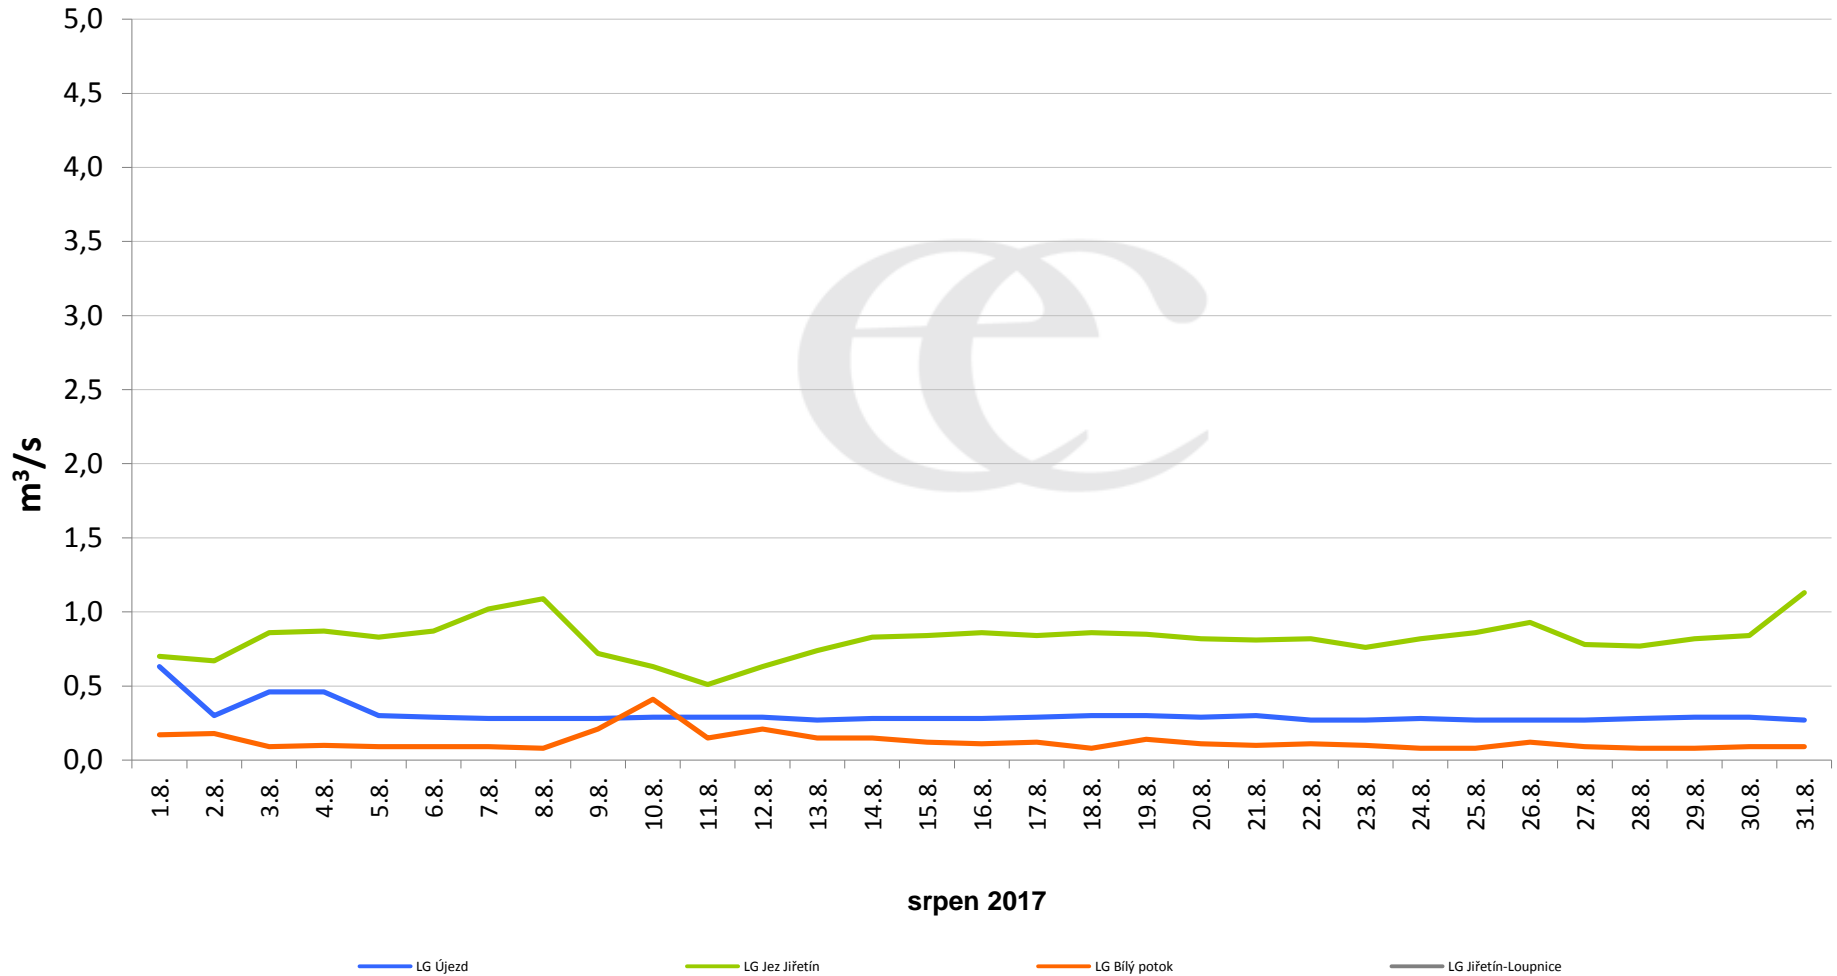

Denní průtoky vody k 7:00 na vybraných profilech

Data poskytuje Povodí Ohře, s.p.

Denní průtoky vody k 7:00 na vybraných profilech

Data poskytuje Povodí Ohře, s.p.

Denní průtoky vody k 7:00 na vybraných profilech

Data poskytuje Povodí Ohře, s.p.

Denní průtoky vody k 7:00 na vybraných profilech

Data poskytuje Povodí Ohře, s.p.

Denní průtoky vody k 7:00 na vybraných profilech

Data poskytuje Povodí Ohře, s.p.

Denní průtoky vody k 7:00 na vybraných profilech