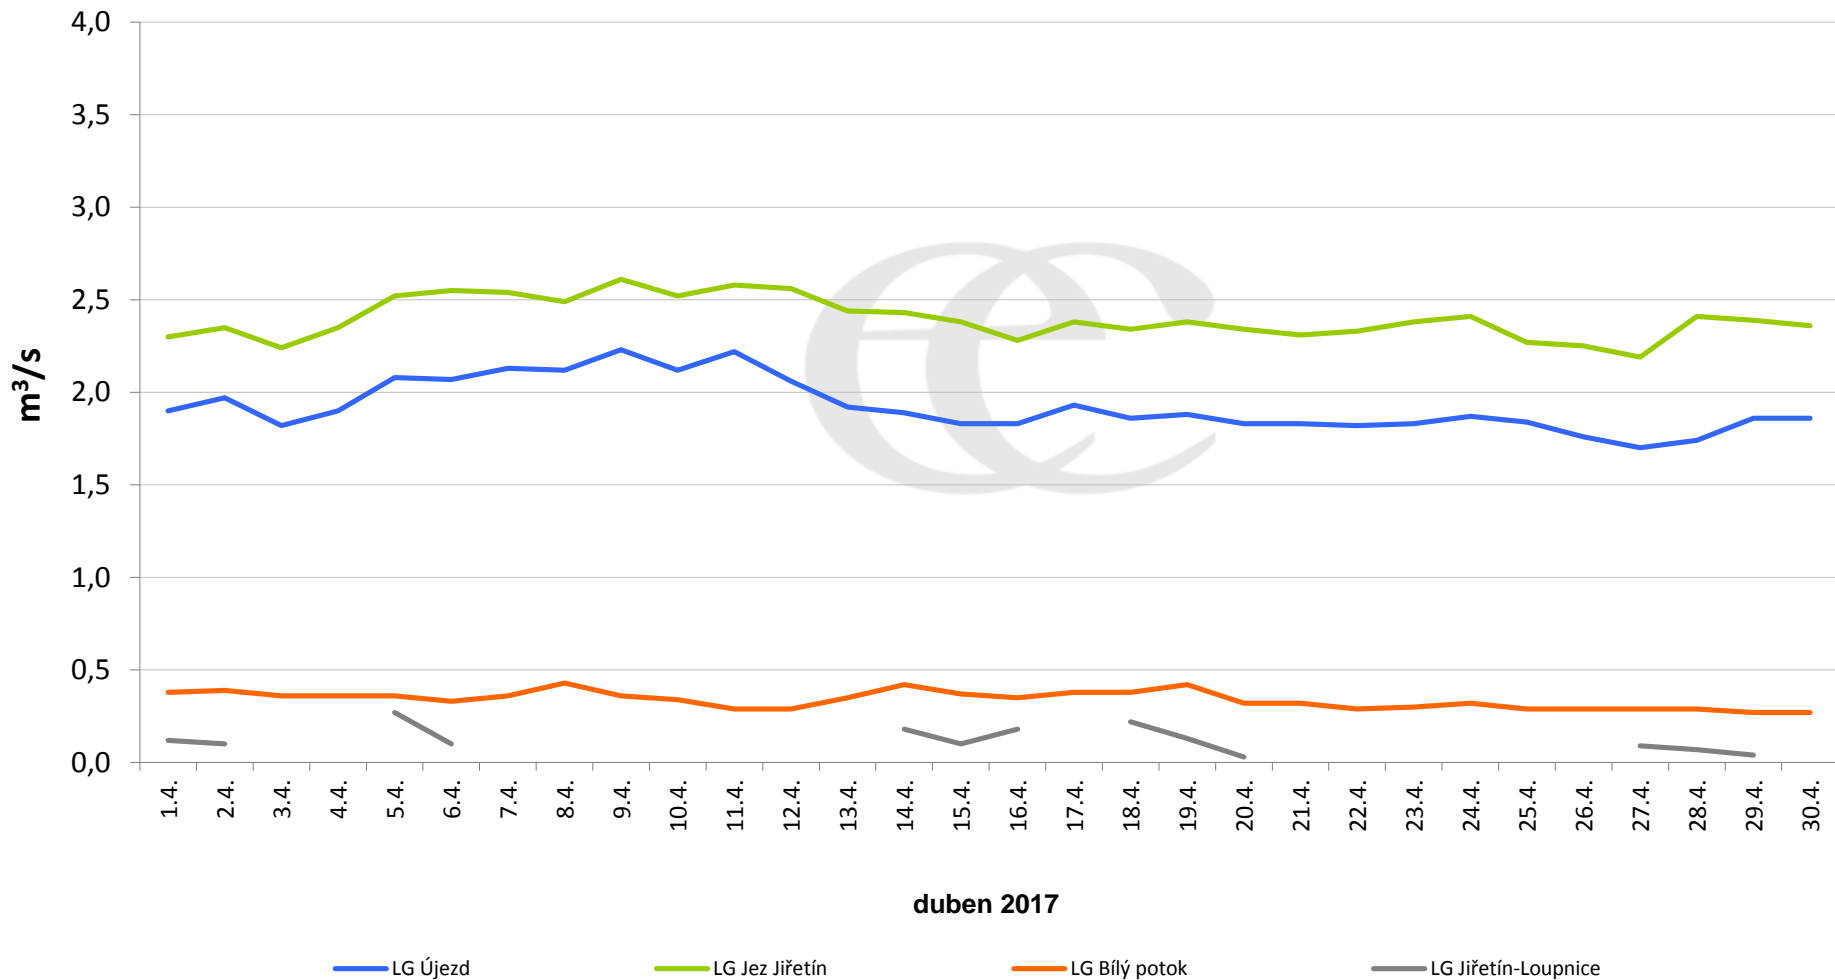

Denní průtoky vody k 7:00 na vybraných profilech

Data poskytuje Povodí Ohře, s.p.

Denní průtoky vody k 7:00 na vybraných profilech

Data poskytuje Povodí Ohře, s.p.

Denní průtoky vody k 7:00 na vybraných profilech

Data poskytuje Povodí Ohře, s.p.

Denní průtoky vody k 7:00 na vybraných profilech

Data poskytuje Povodí Ohře, s.p.

Denní průtoky vody k 7:00 na vybraných profilech

Data poskytuje Povodí Ohře, s.p.

Denní průtoky vody k 7:00 na vybraných profilech