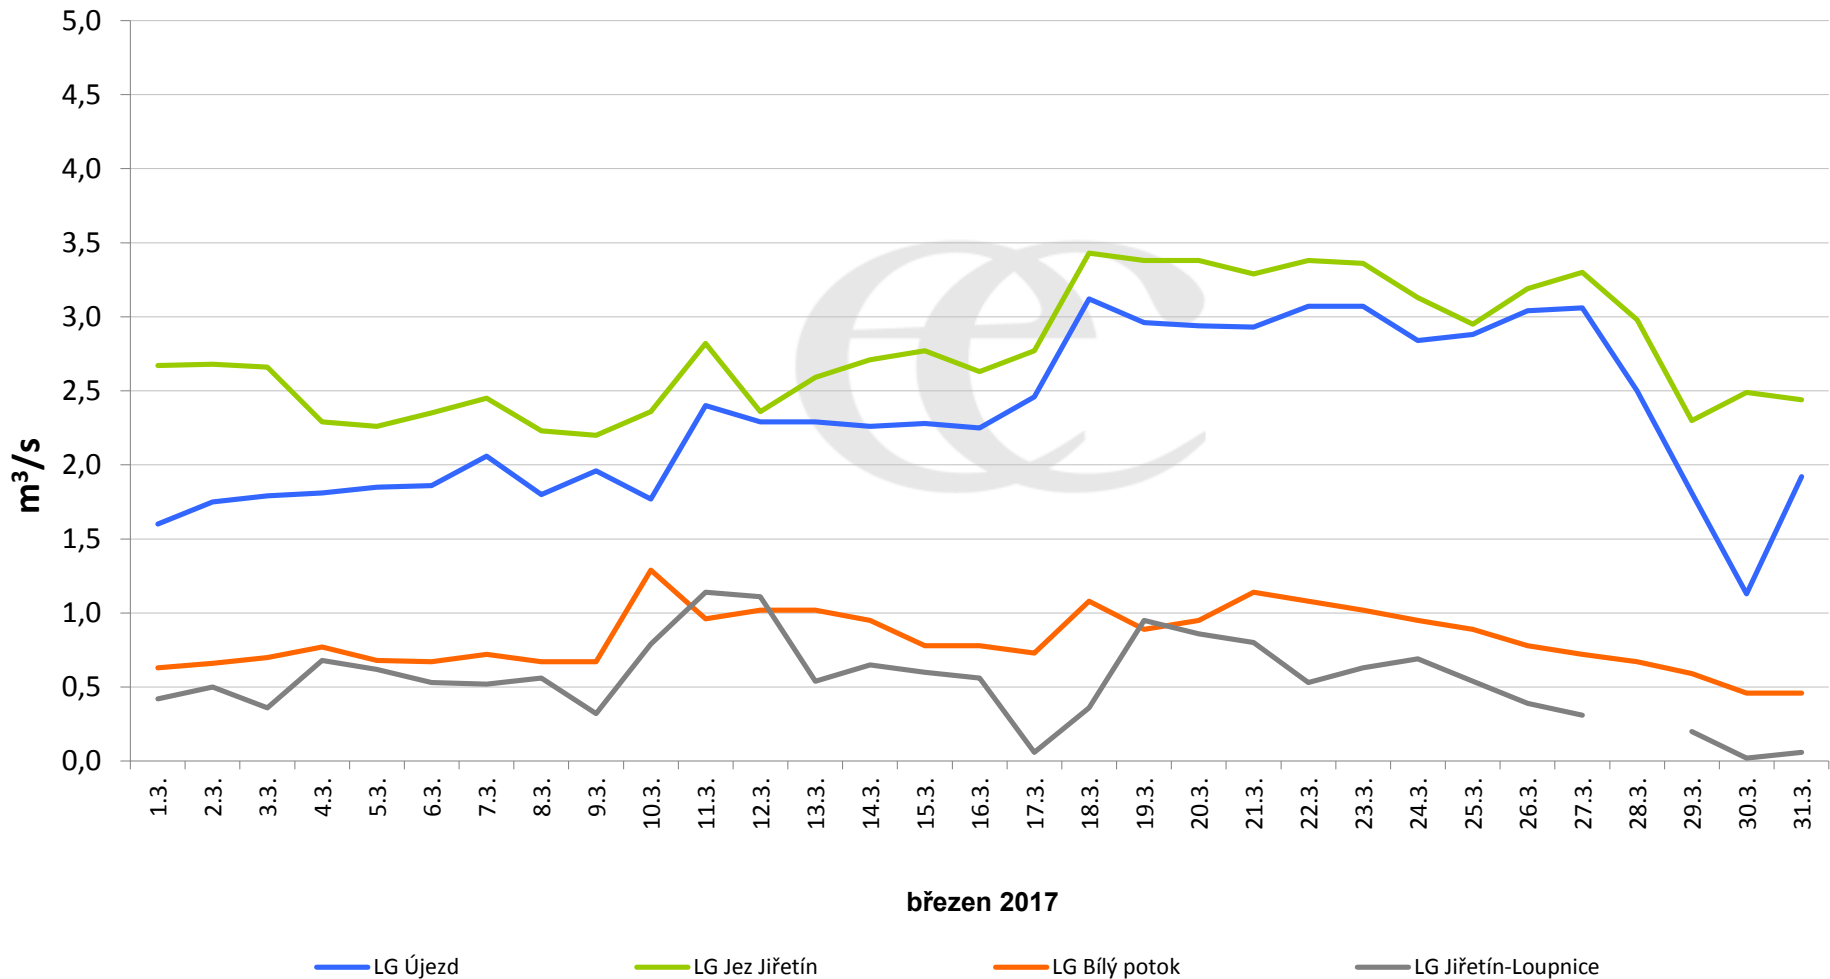

## Denní průtoky vody k 7:00 na vybraných profilech

Data poskytuje Povodí Ohře, s.p.