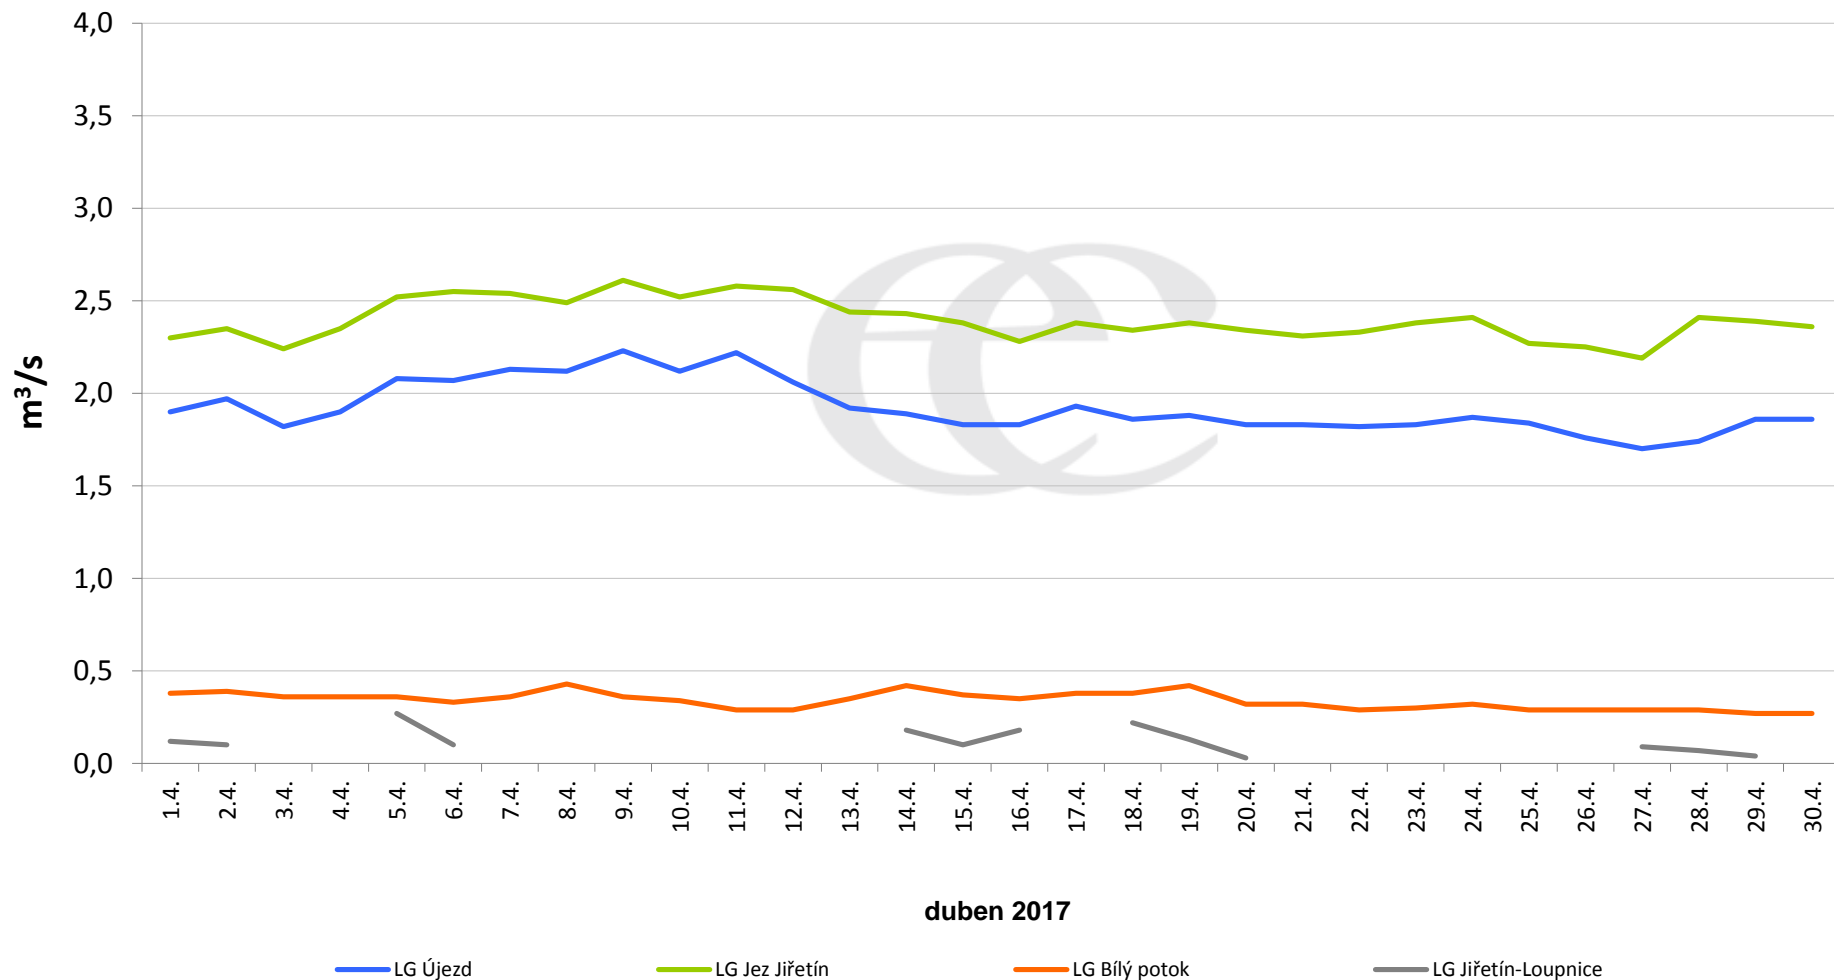

## Denní průtoky vody k 7:00 na vybraných profilech

Data poskytuje Povodí Ohře, s.p.