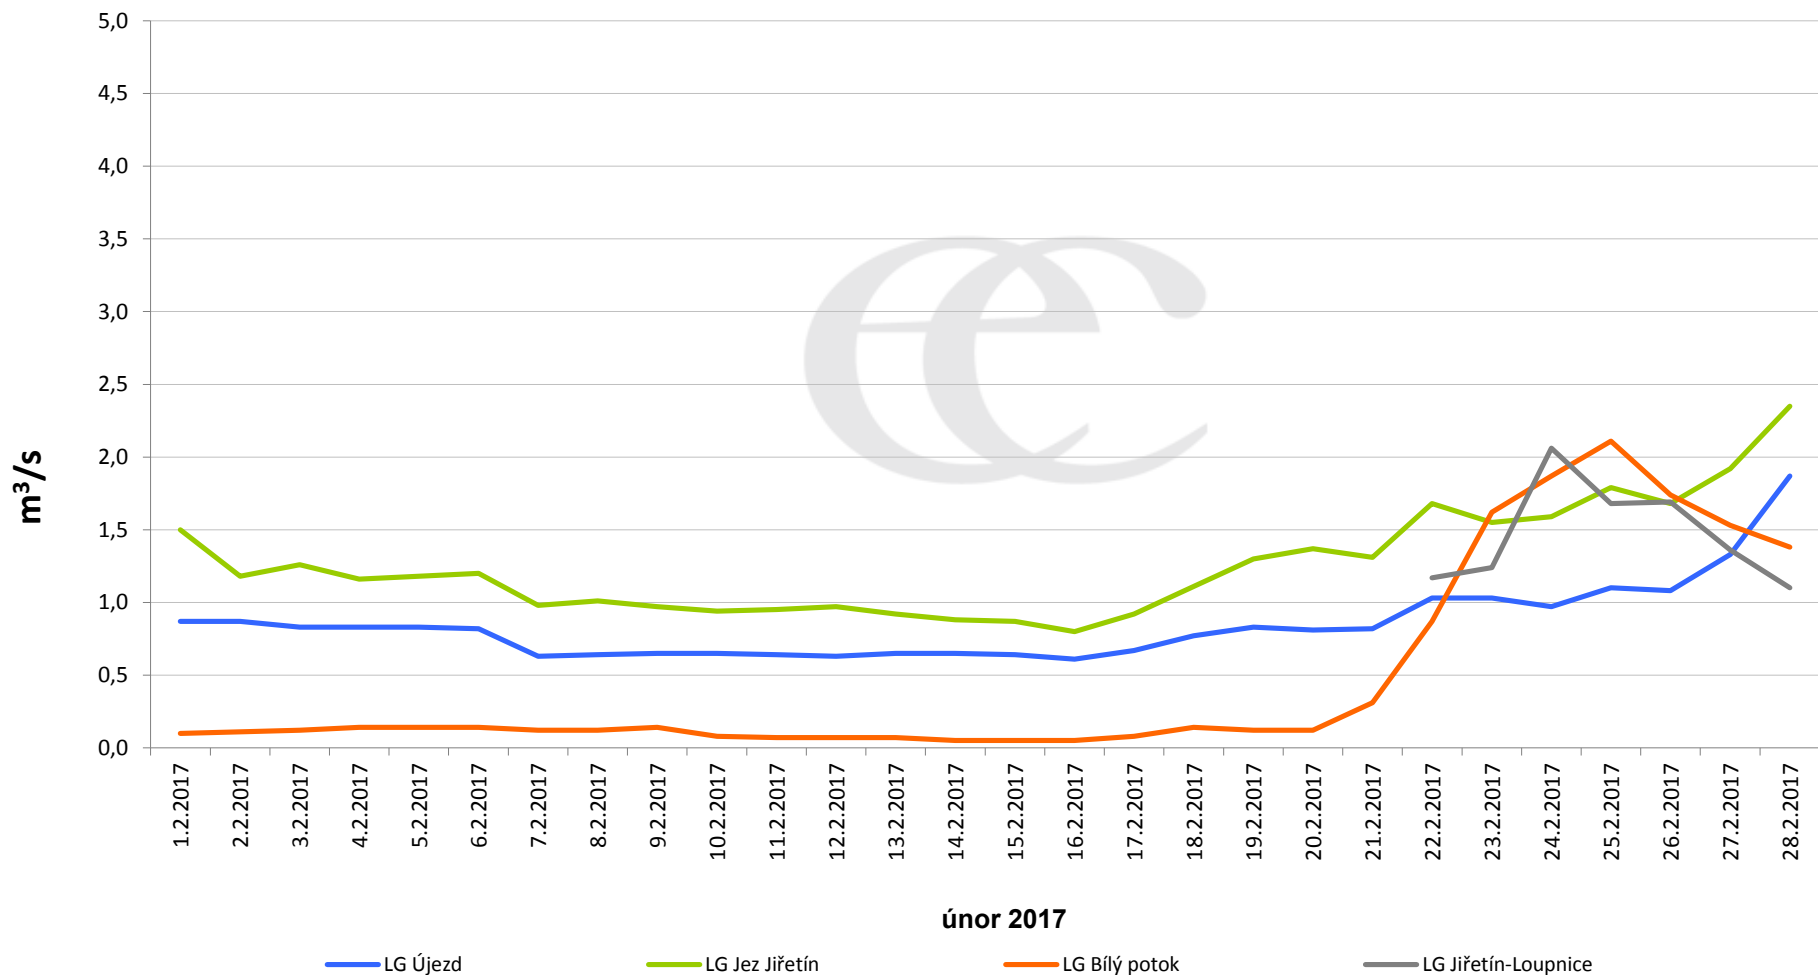

## Denní průtoky vody k 7:00 na vybraných profilech

Data poskytuje Povodí Ohře, s.p.