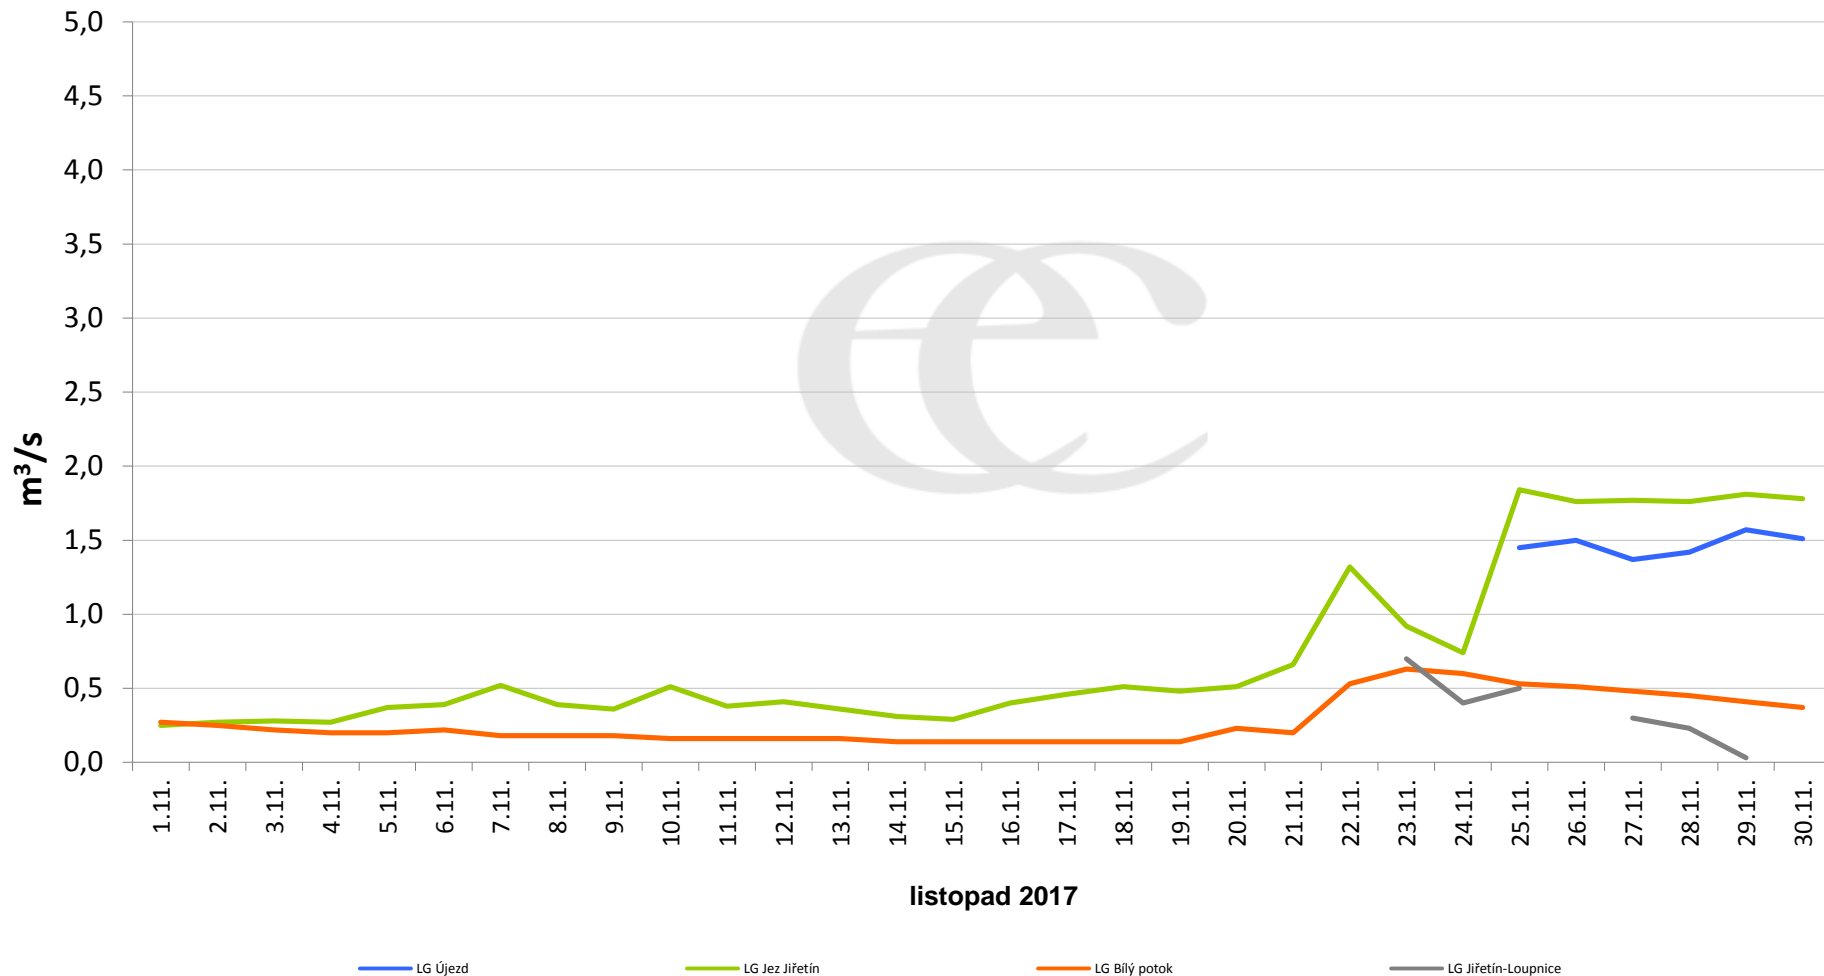

Denní průtoky vody k 7:00 na vybraných profilech

Data poskytuje Povodí Ohře, s.p.