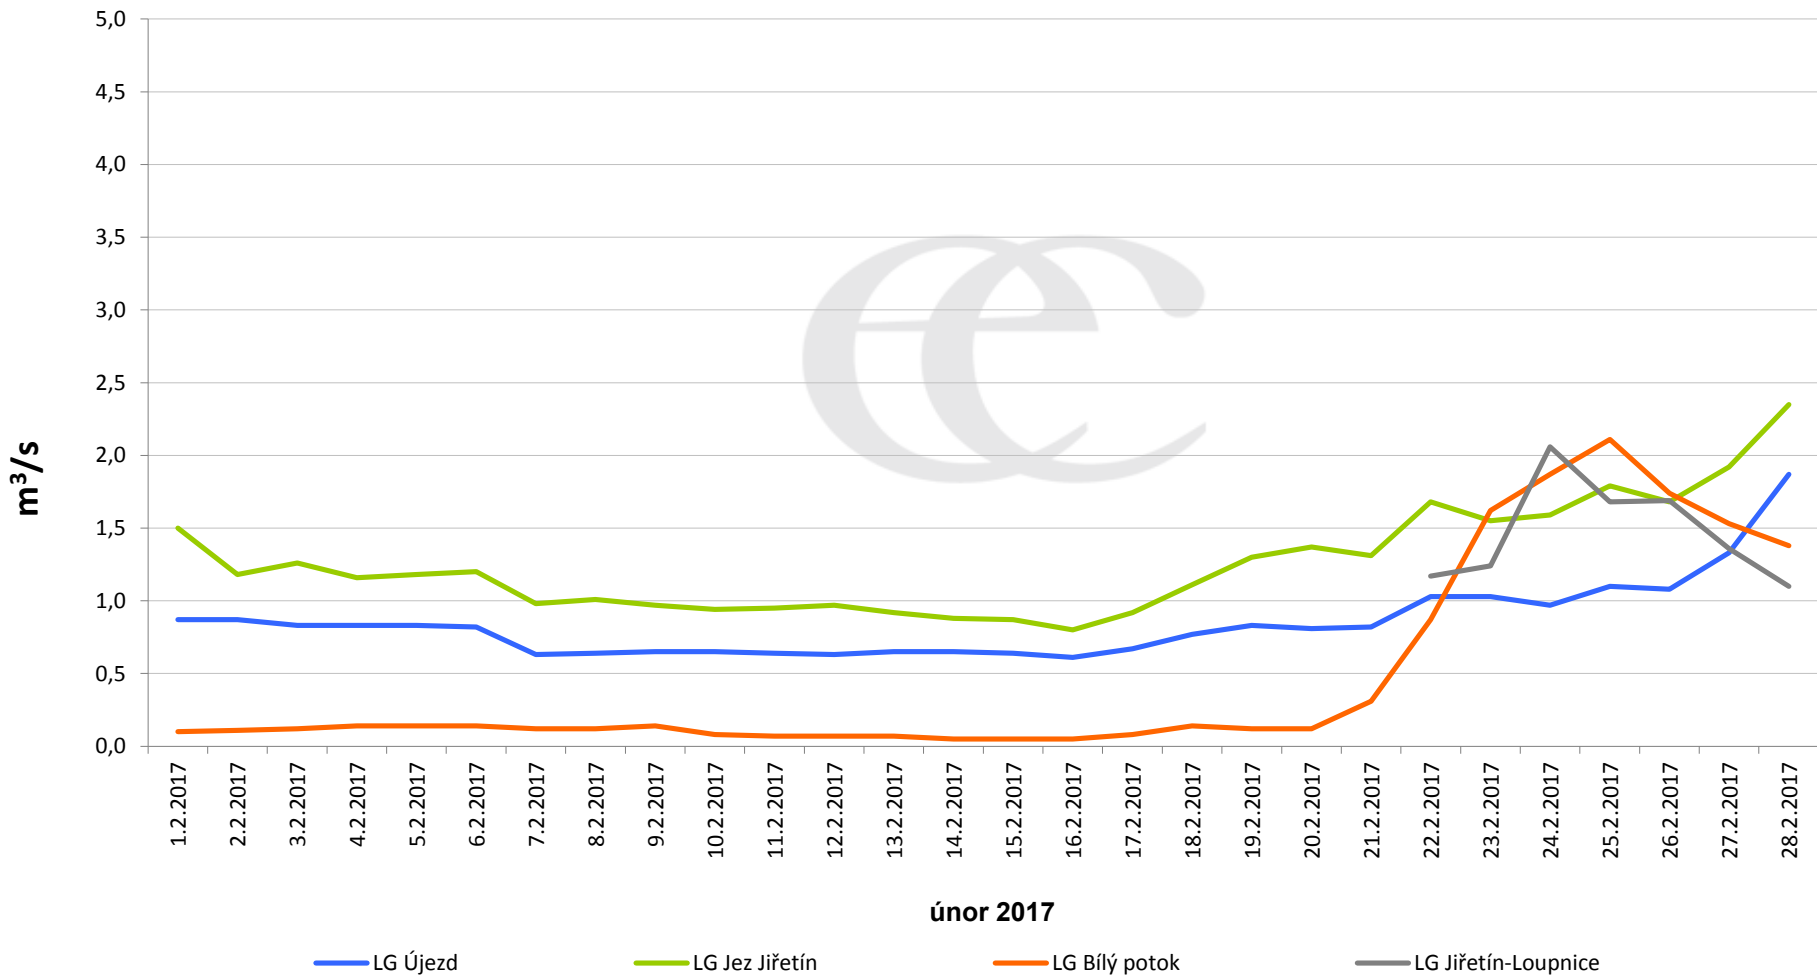

# Denní průtoky vody k 7:00 na vybraných profilech

Data poskytuje Povodí Ohře, s.p.