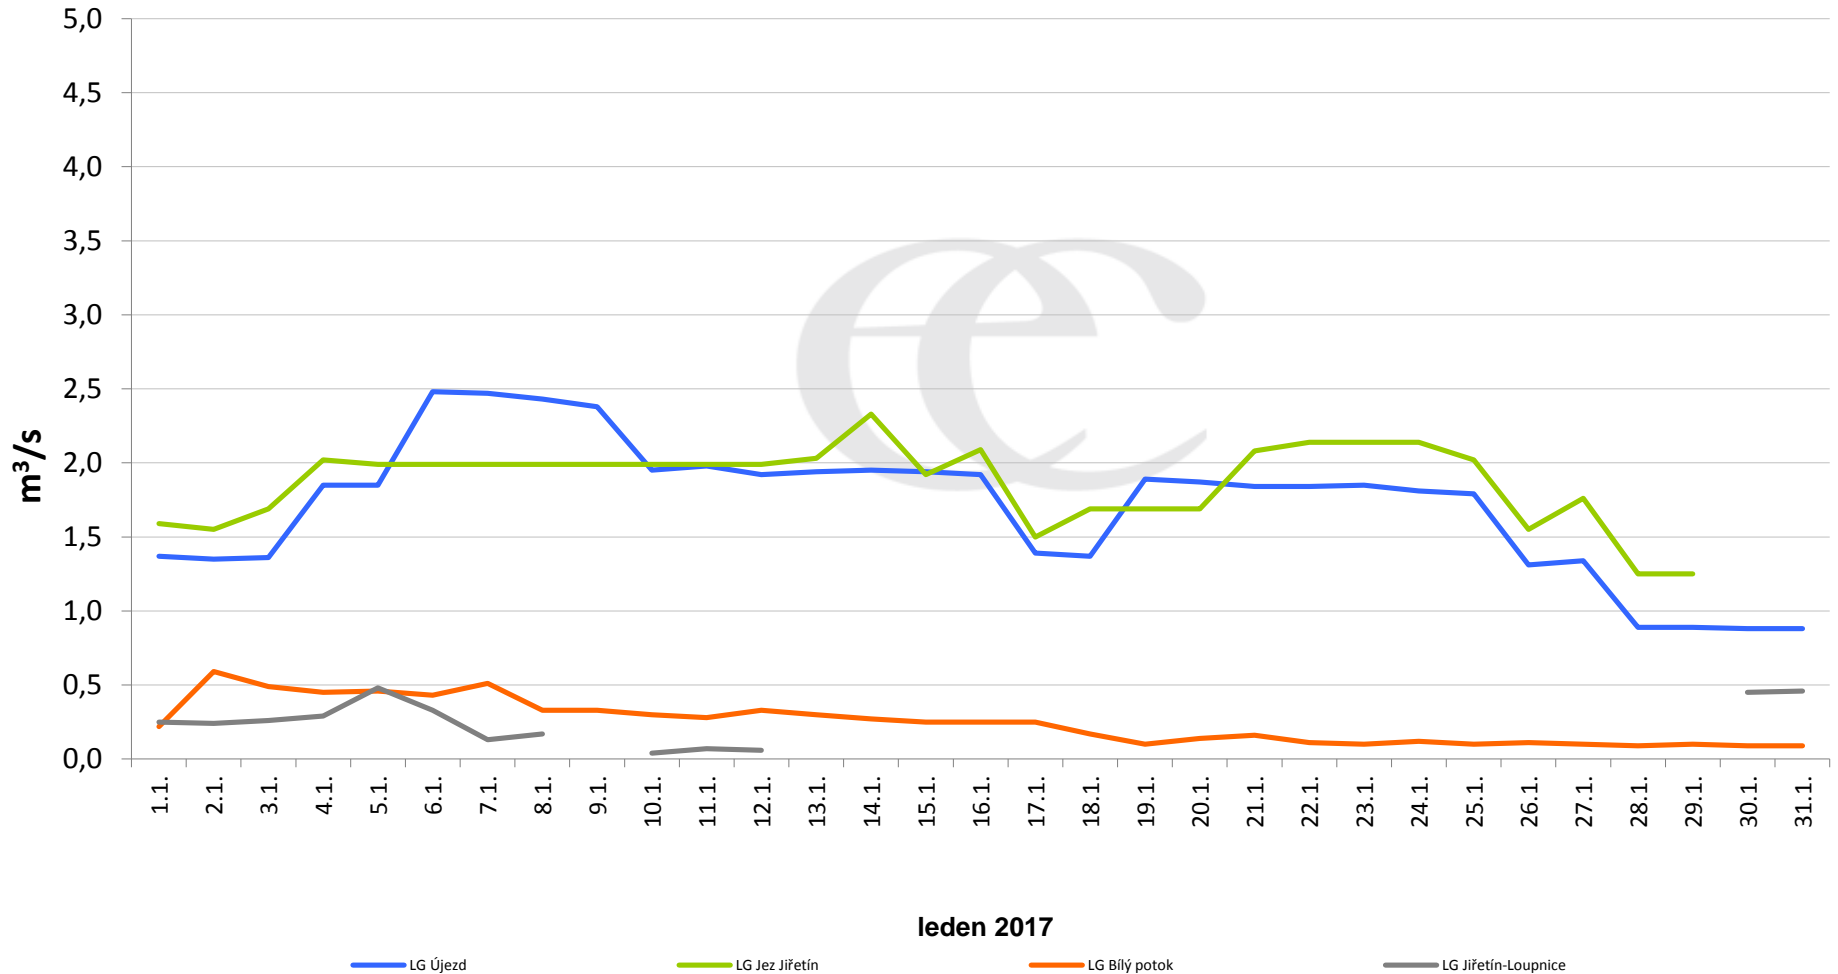

# Denní průtoky vody k 7:00 na vybraných profilech

Data poskytuje Povodí Ohře, s.p.

## Denní průtoky vody k 7:00 na vybraných profilech

Data poskytuje Povodí Ohře, s.p.