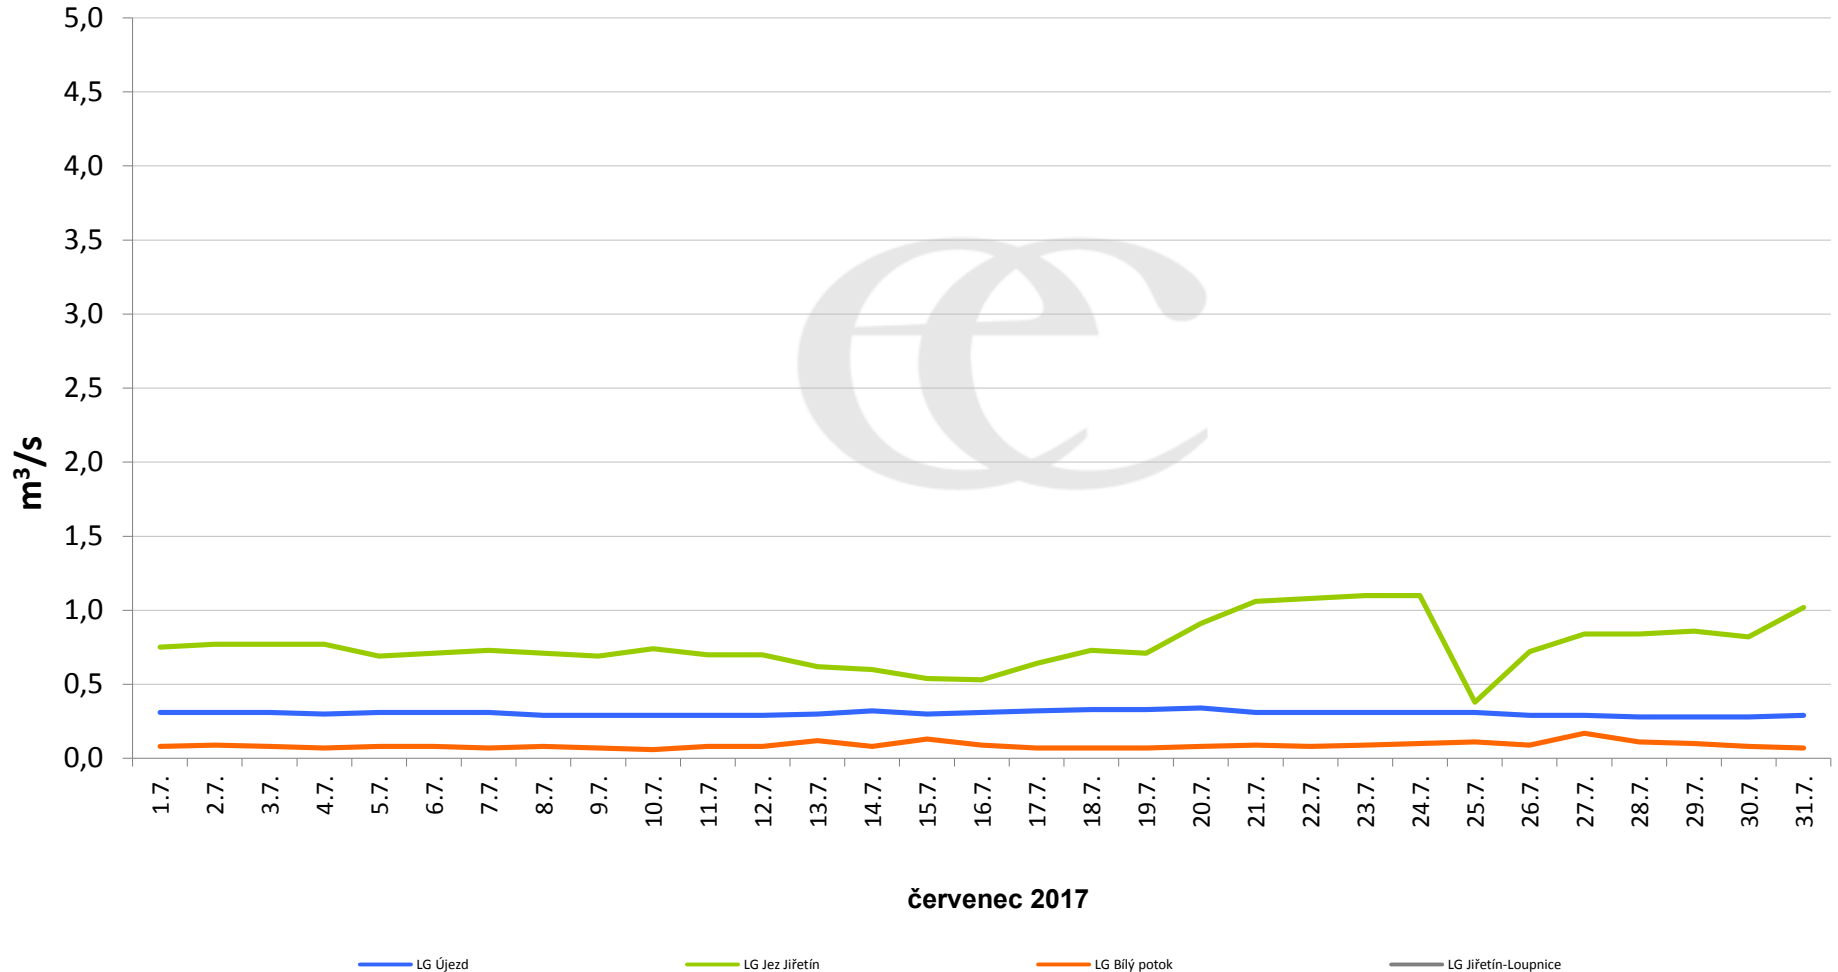

Denní průtoky vody k 7:00 na vybraných profilech

Data poskytuje Povodí Ohře, s.p.