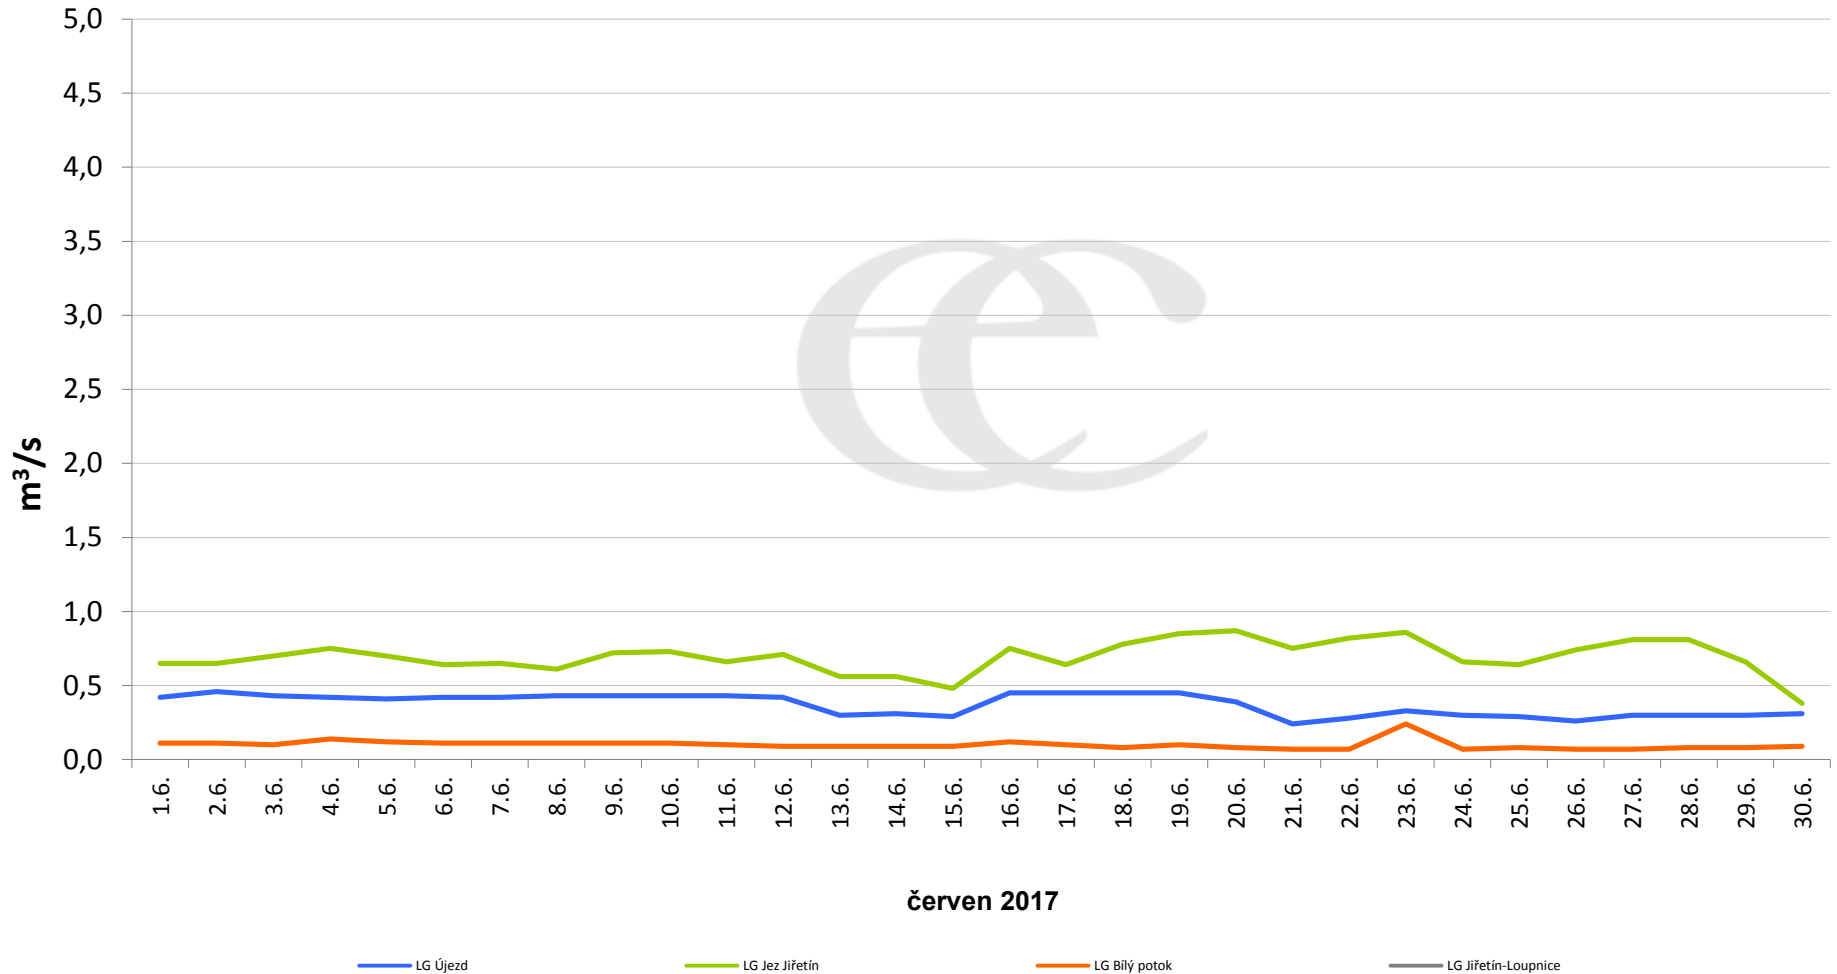

Denní průtoky vody k 7:00 na vybraných profilech

Data poskytuje Povodí Ohře, s.p.

Denní průtoky vody k 7:00 na vybraných profilech

Data poskytuje Povodí Ohře, s.p.

Denní průtoky vody k 7:00 na vybraných profilech

Data poskytuje Povodí Ohře, s.p.

Denní průtoky vody k 7:00 na vybraných profilech

Data poskytuje Povodí Ohře, s.p.

Denní průtoky vody k 7:00 na vybraných profilech

Data poskytuje Povodí Ohře, s.p.

Denní průtoky vody k 7:00 na vybraných profilech