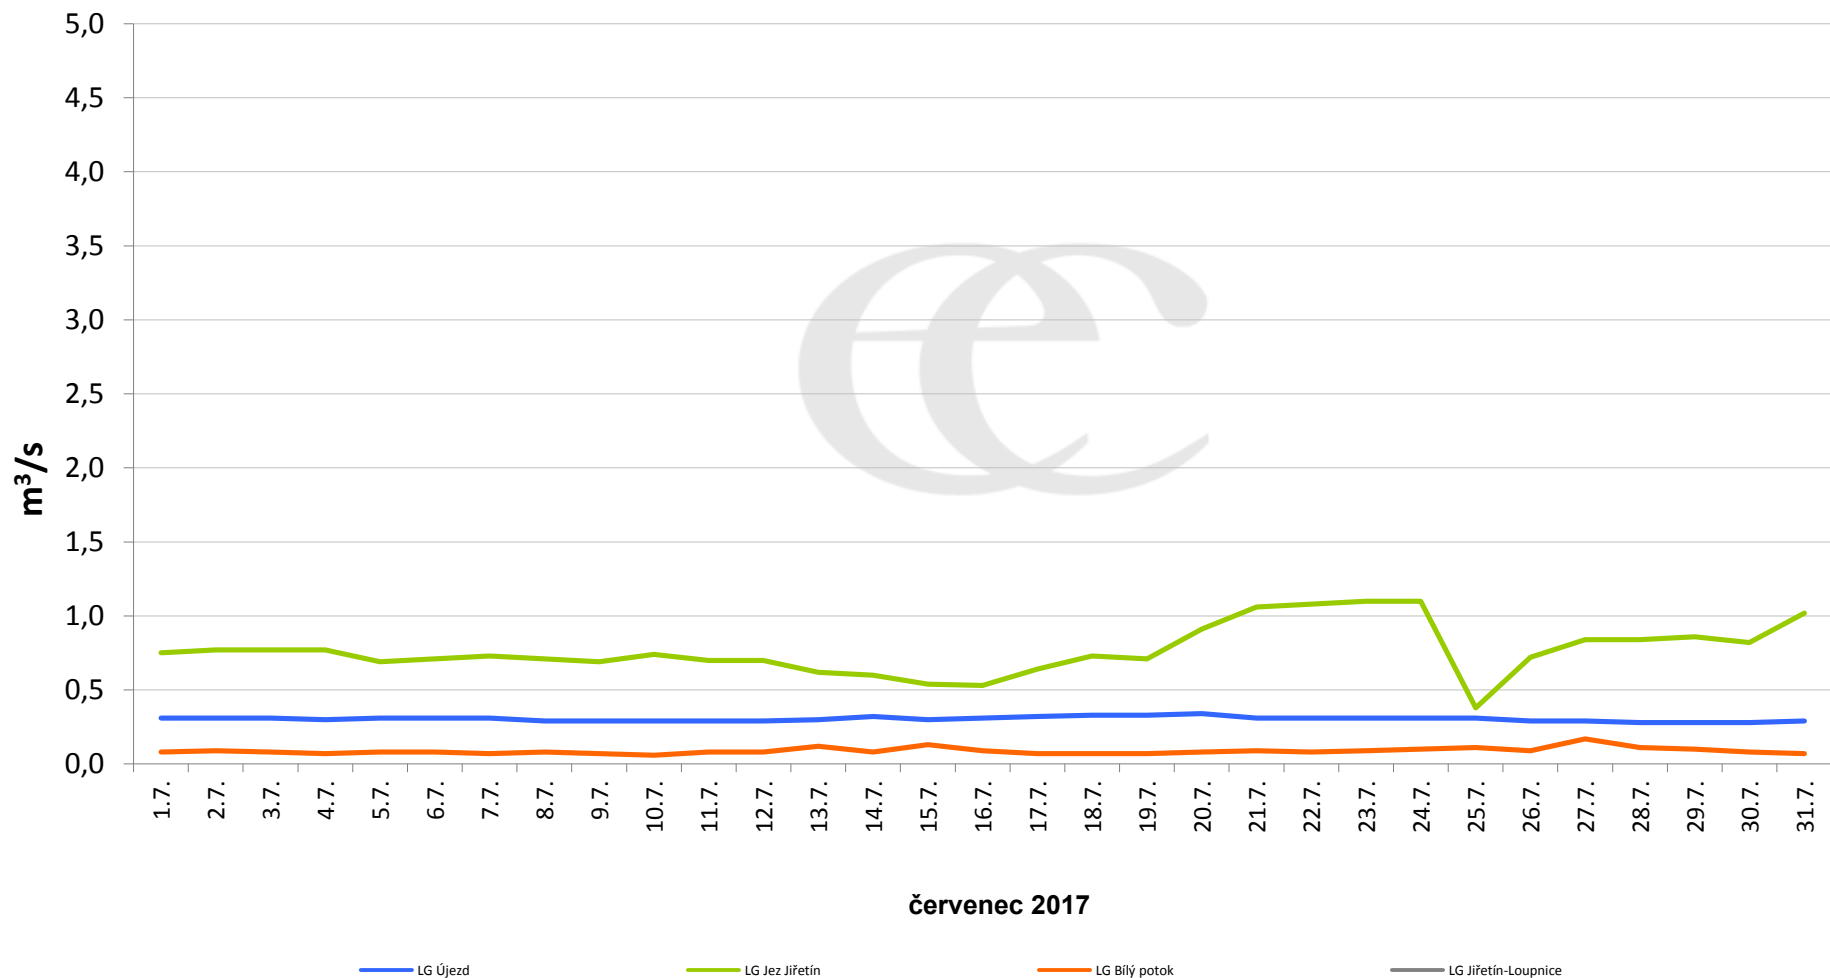

Denní průtoky vody k 7:00 na vybraných profilech

Data poskytuje Povodí Ohře, s.p.

Denní průtoky vody k 7:00 na vybraných profilech

Data poskytuje Povodí Ohře, s.p.

Denní průtoky vody k 7:00 na vybraných profilech

Data poskytuje Povodí Ohře, s.p.

Denní průtoky vody k 7:00 na vybraných profilech

Data poskytuje Povodí Ohře, s.p.

Denní průtoky vody k 7:00 na vybraných profilech

Data poskytuje Povodí Ohře, s.p.

Denní průtoky vody k 7:00 na vybraných profilech