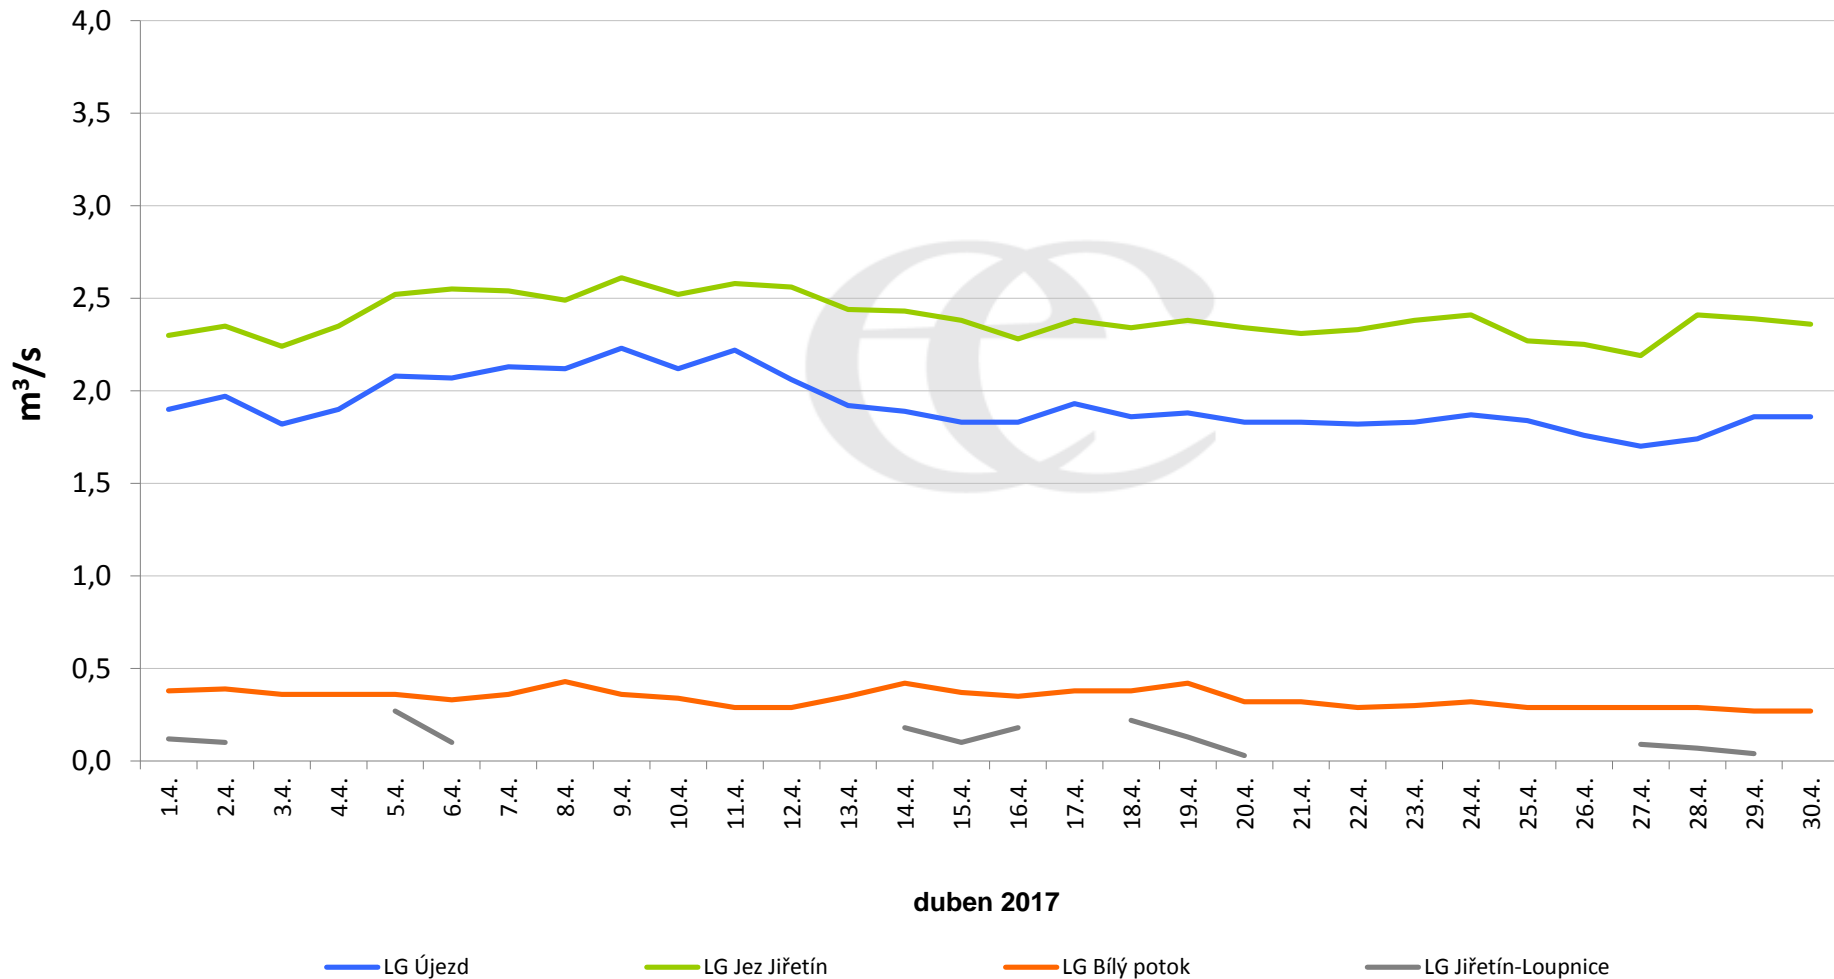

## Denní průtoky vody k 7:00 na vybraných profilech

Data poskytuje Povodí Ohře, s.p.