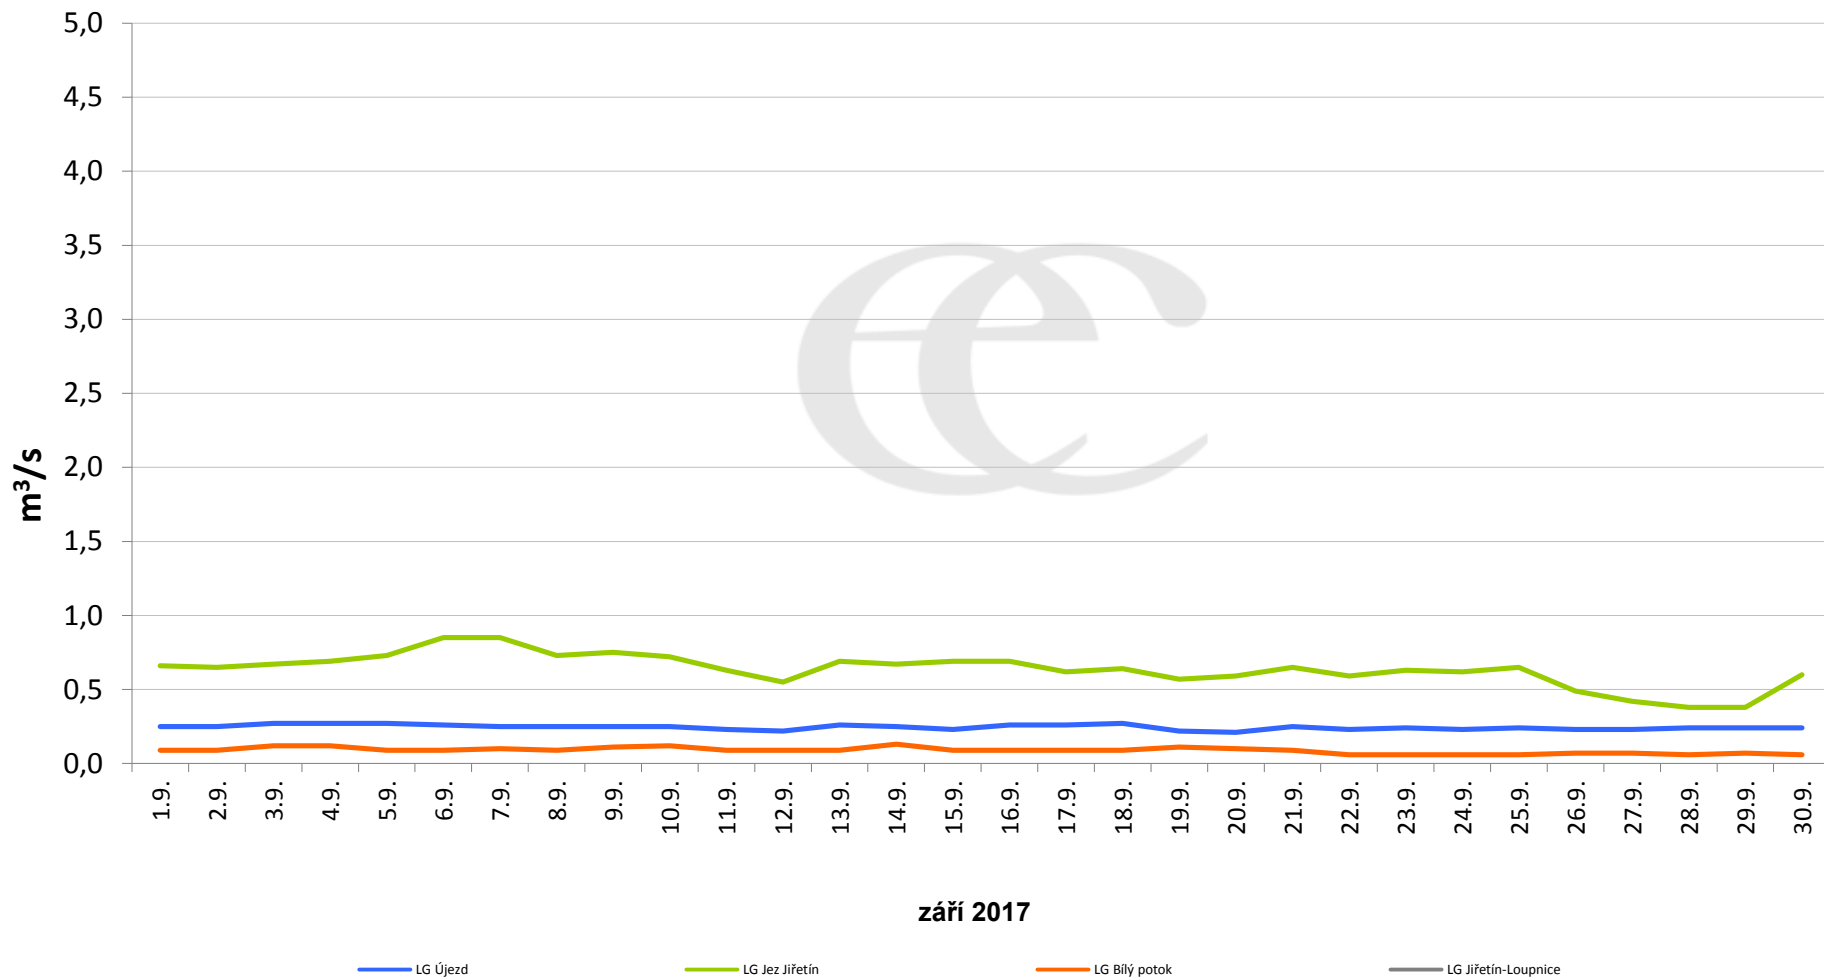

## Denní průtoky vody k 7:00 na vybraných profilech

Data poskytuje Povodí Ohře, s.p.