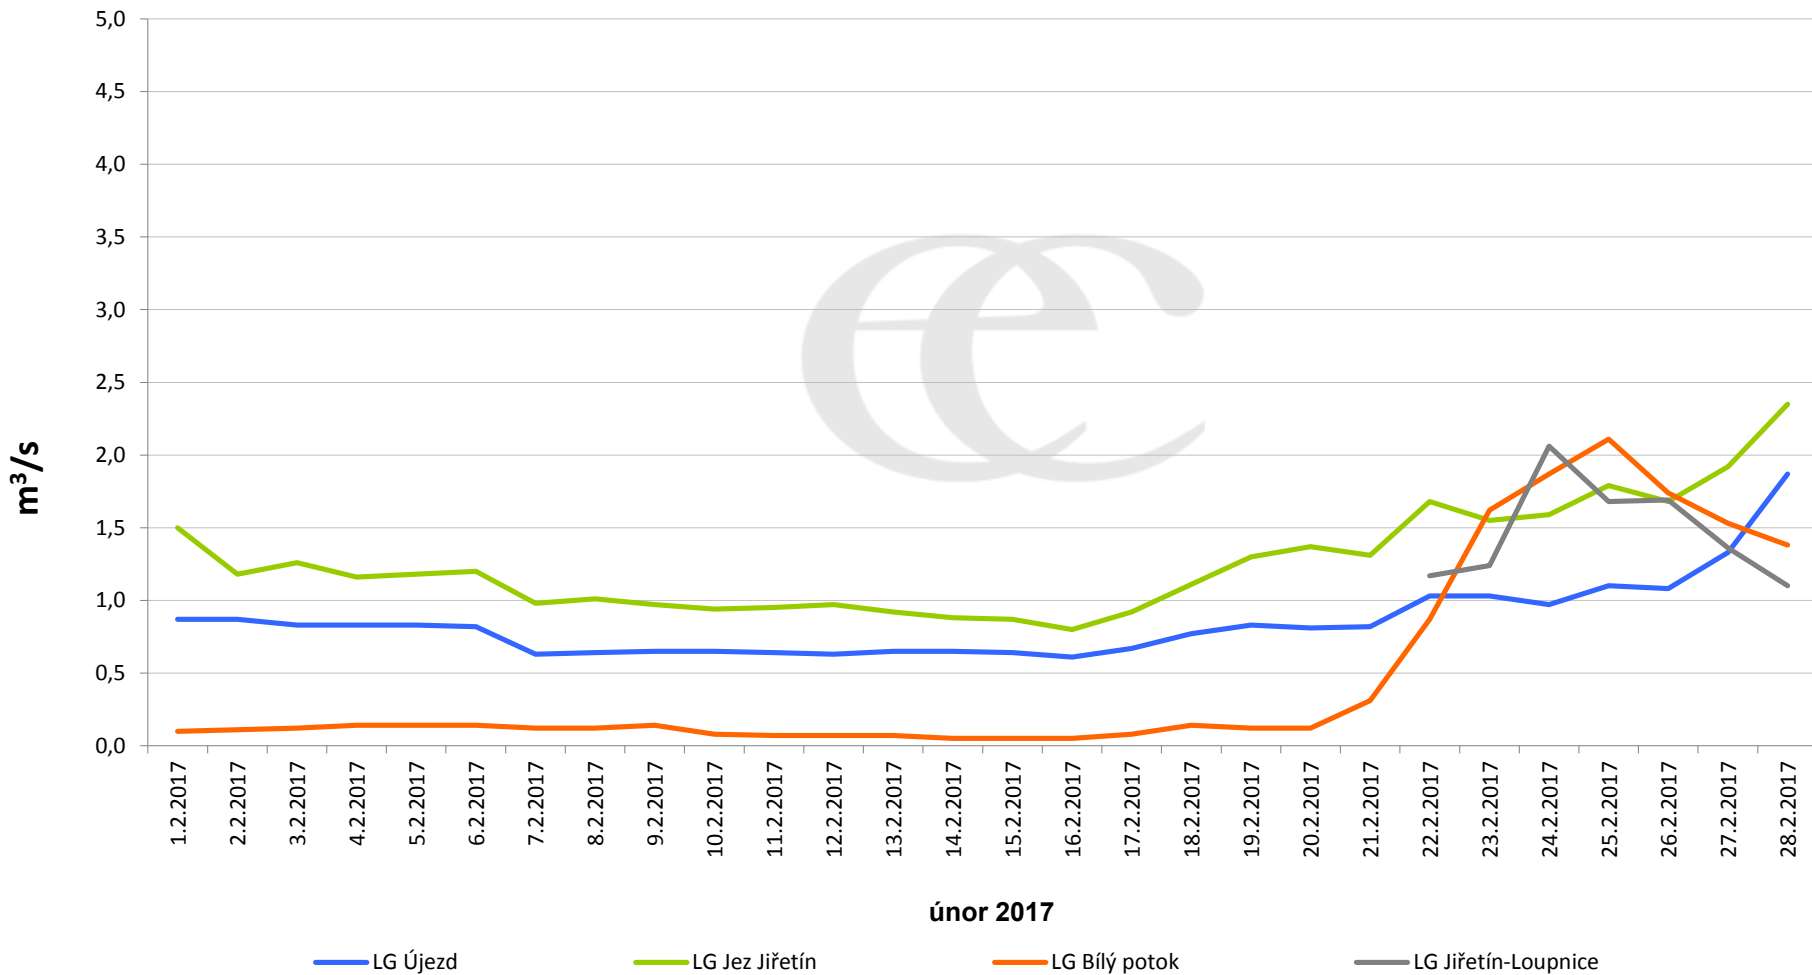

# Denní průtoky vody k 7:00 na vybraných profilech

Data poskytuje Povodí Ohře, s.p.