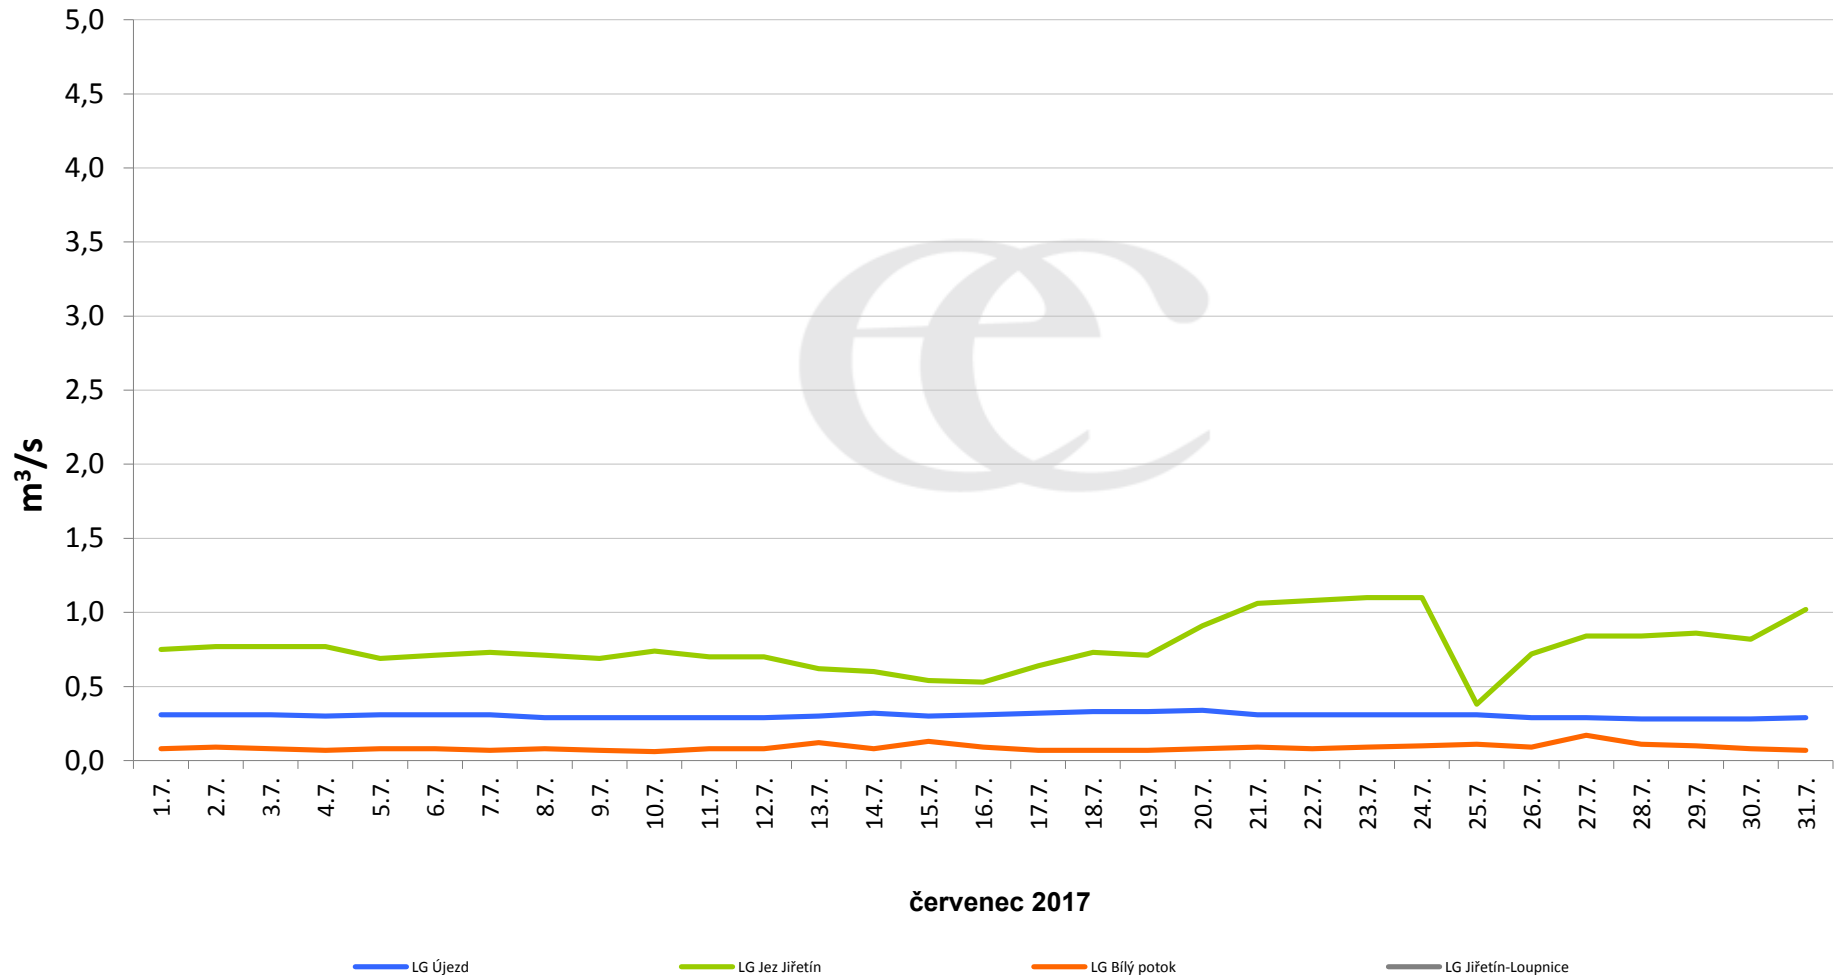

Denní průtoky vody k 7:00 na vybraných profilech

Data poskytuje Povodí Ohře, s.p.