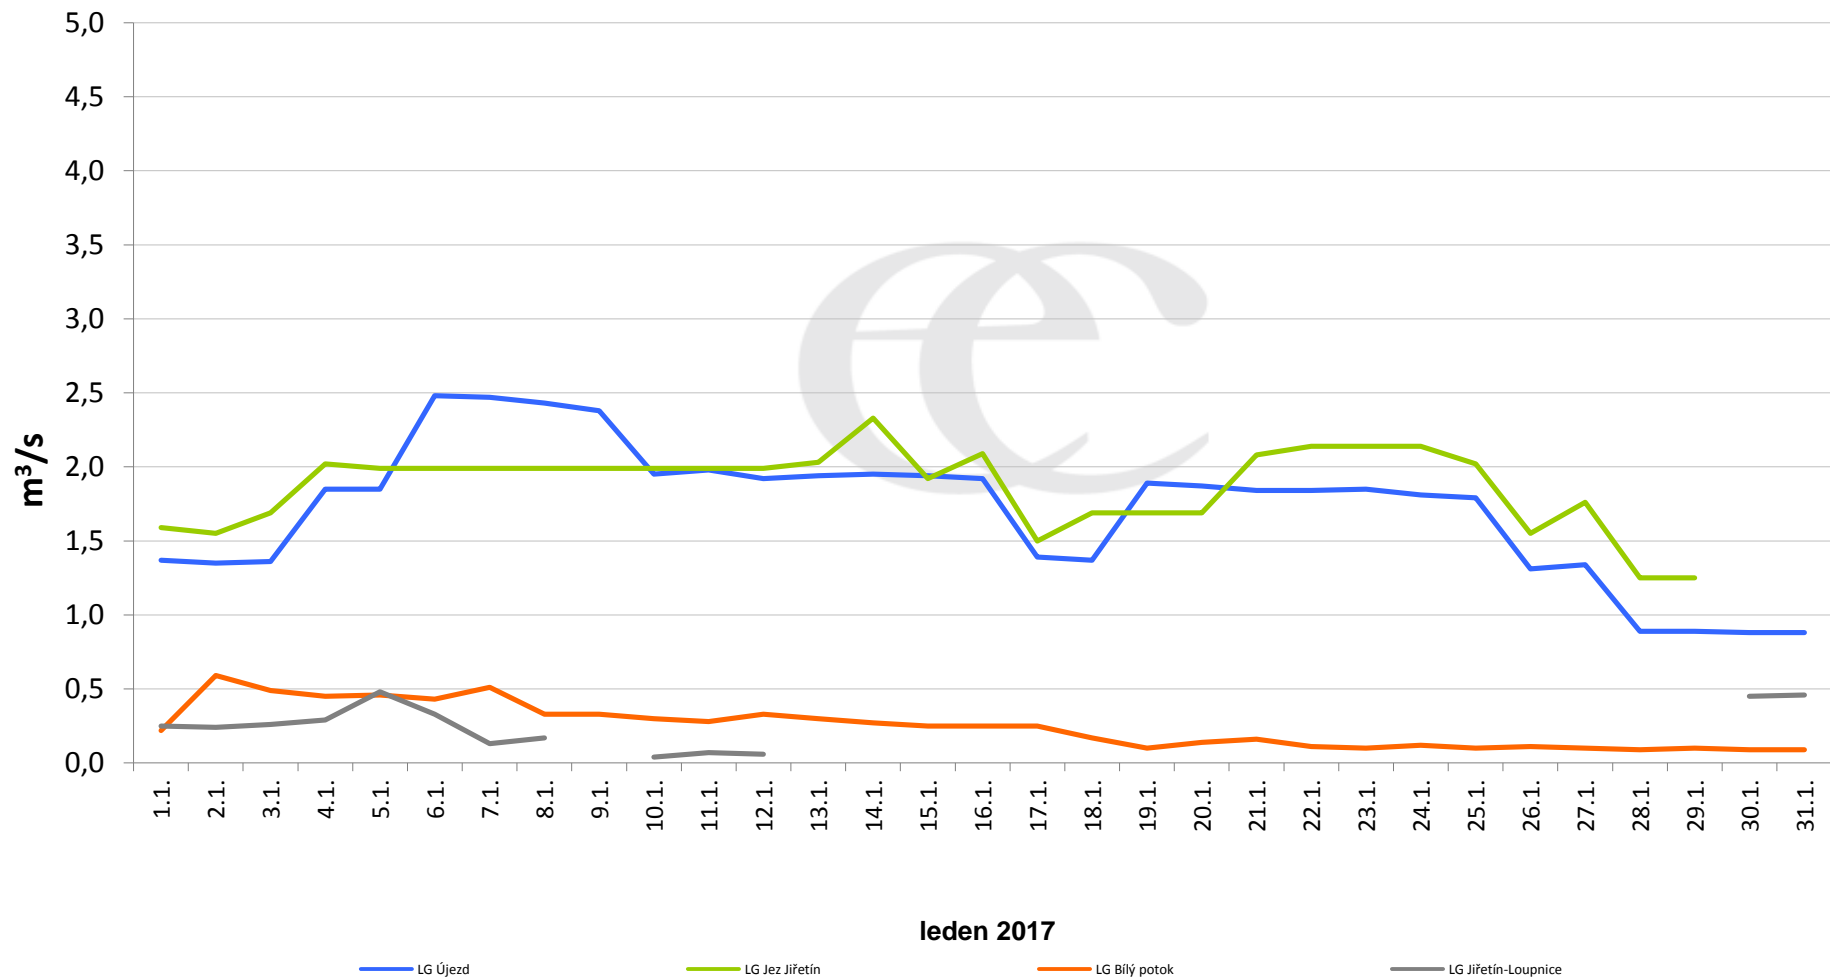

Denní průtoky vody k 7:00 na vybraných profilech

Data poskytuje Povodí Ohře, s.p.

Denní průtoky vody k 7:00 na vybraných profilech

Data poskytuje Povodí Ohře, s.p.

Denní průtoky vody k 7:00 na vybraných profilech

Data poskytuje Povodí Ohře, s.p.

Denní průtoky vody k 7:00 na vybraných profilech

Data poskytuje Povodí Ohře, s.p.

Denní průtoky vody k 7:00 na vybraných profilech

Data poskytuje Povodí Ohře, s.p.

Denní průtoky vody k 7:00 na vybraných profilech