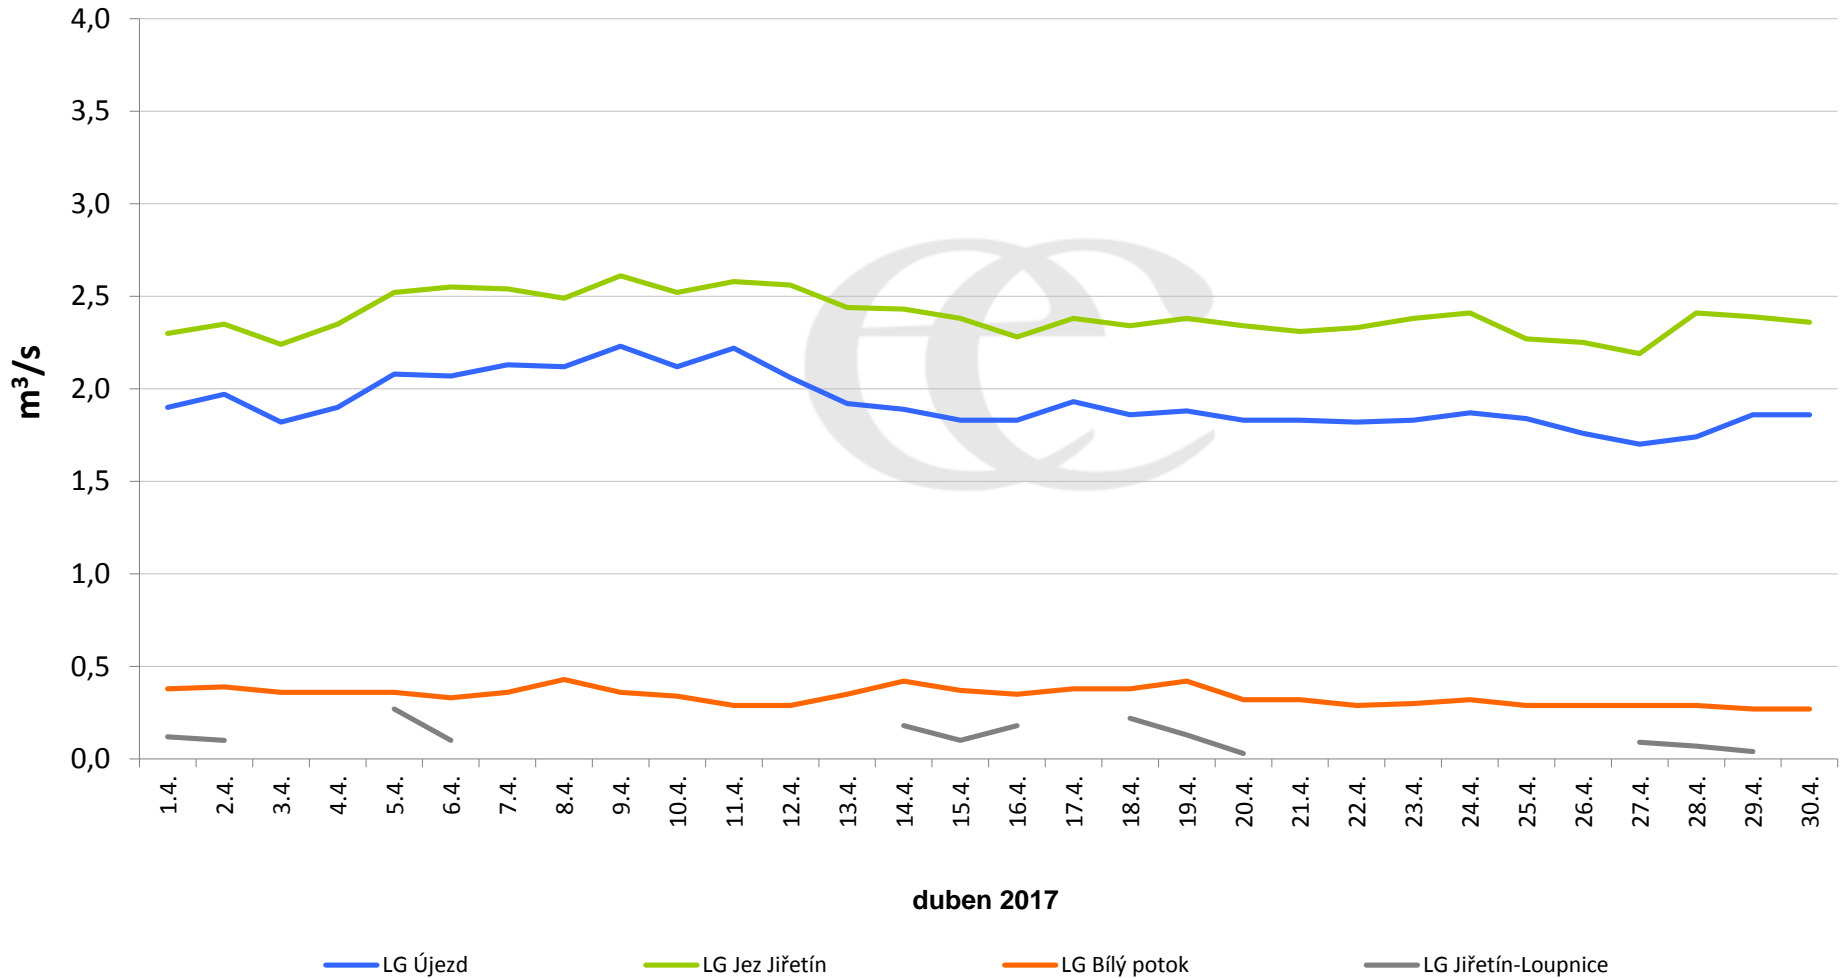

# Denní průtoky vody k 7:00 na vybraných profilech

Data poskytuje Povodí Ohře, s.p.

## Denní průtoky vody k 7:00 na vybraných profilech

Data poskytuje Povodí Ohře, s.p.