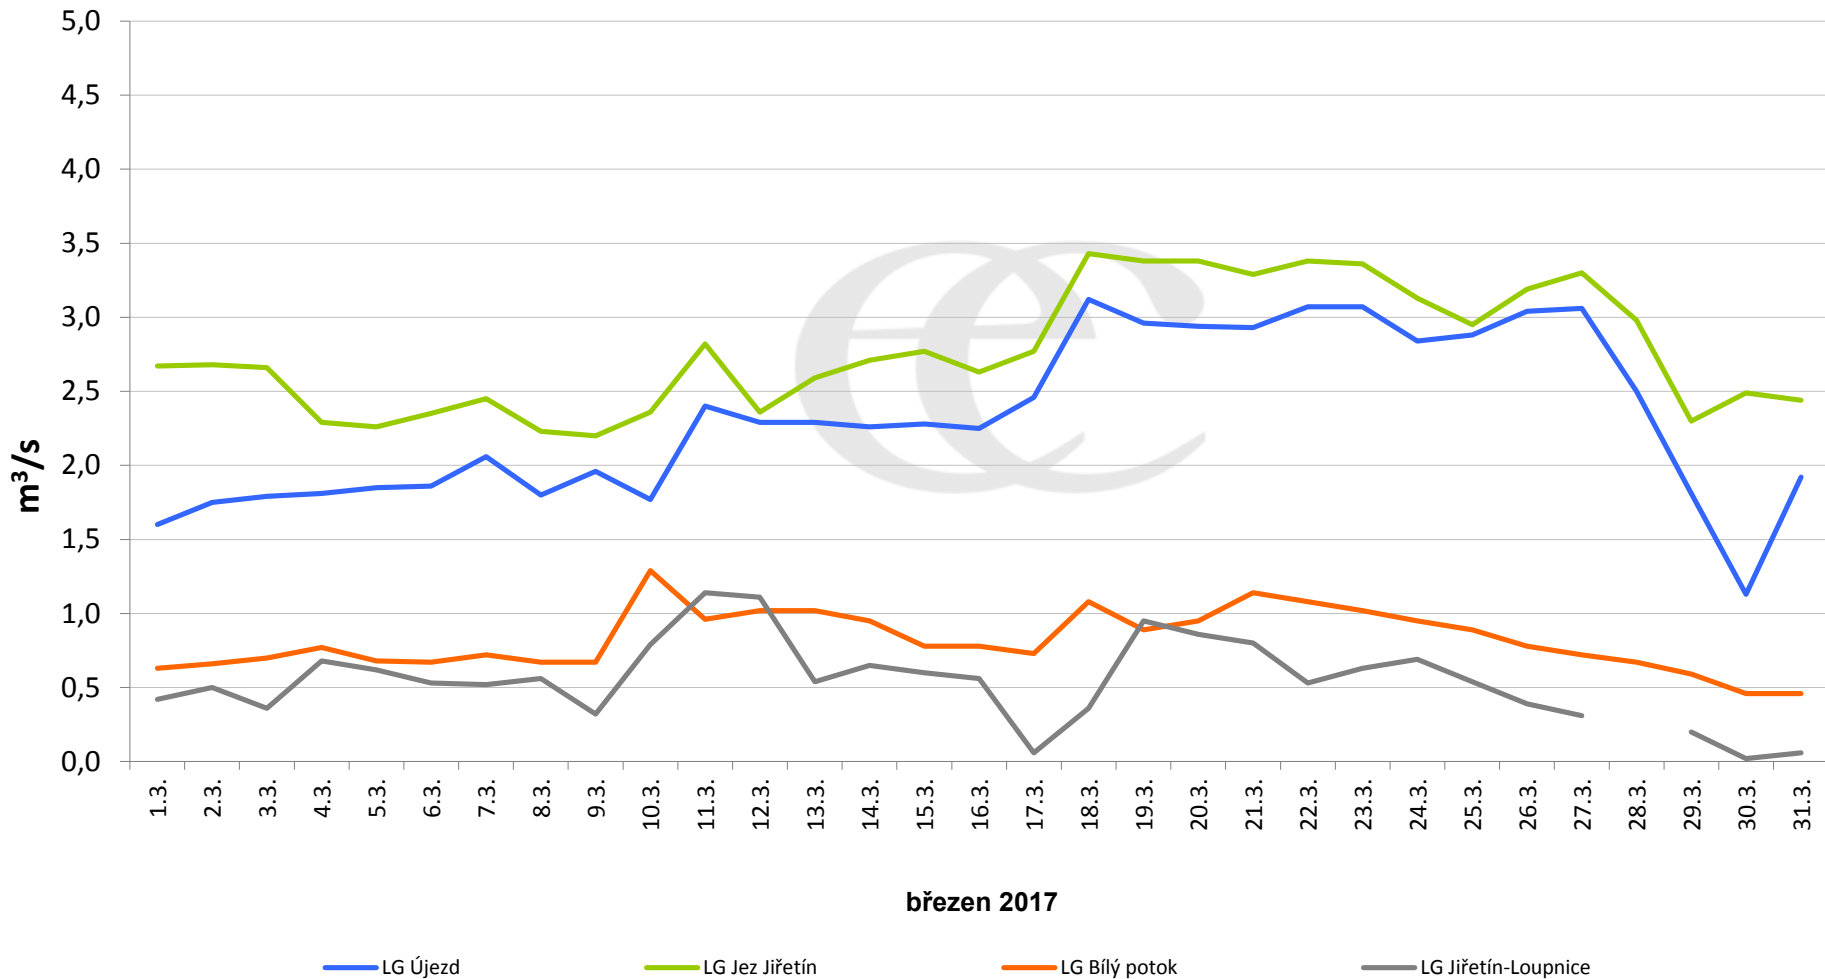

Denní průtoky vody k 7:00 na vybraných profilech

Data poskytuje Povodí Ohře, s.p.

Denní průtoky vody k 7:00 na vybraných profilech

Data poskytuje Povodí Ohře, s.p.

Denní průtoky vody k 7:00 na vybraných profilech

Data poskytuje Povodí Ohře, s.p.

Denní průtoky vody k 7:00 na vybraných profilech

Data poskytuje Povodí Ohře, s.p.

Denní průtoky vody k 7:00 na vybraných profilech

Data poskytuje Povodí Ohře, s.p.

Denní průtoky vody k 7:00 na vybraných profilech