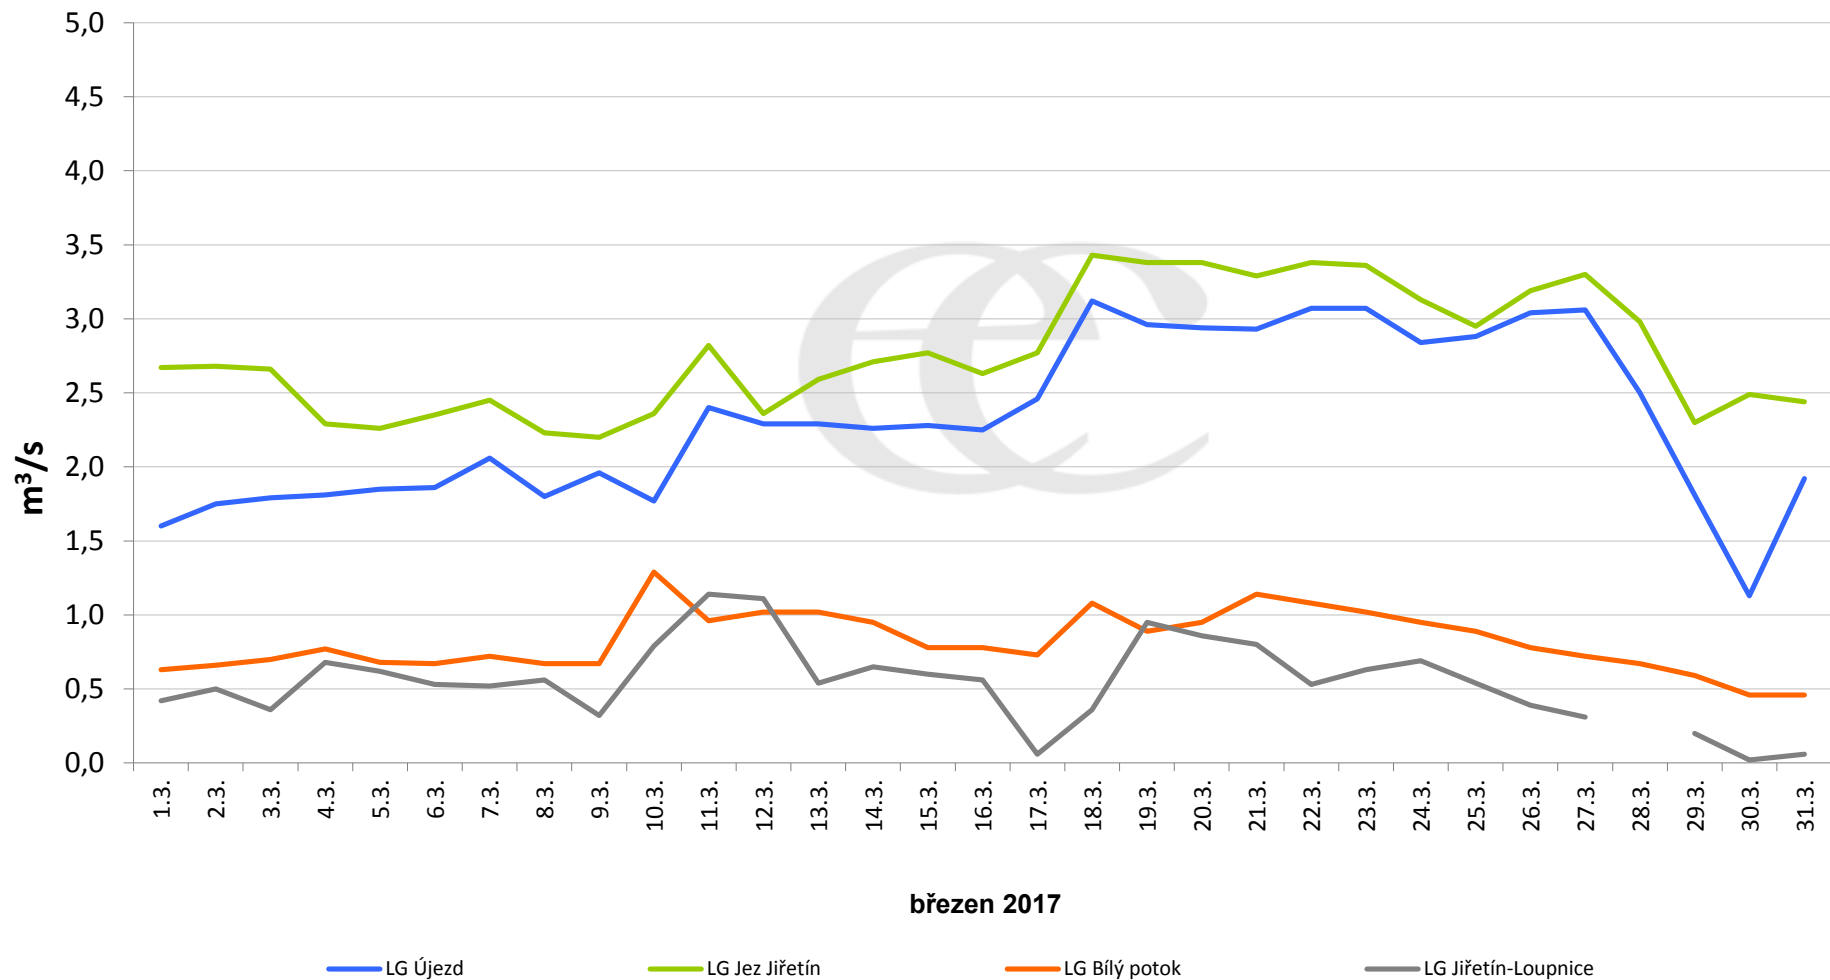

Denní průtoky vody k 7:00 na vybraných profilech

Data poskytuje Povodí Ohře, s.p.

Denní průtoky vody k 7:00 na vybraných profilech

Data poskytuje Povodí Ohře, s.p.

Denní průtoky vody k 7:00 na vybraných profilech

Data poskytuje Povodí Ohře, s.p.

Denní průtoky vody k 7:00 na vybraných profilech

Data poskytuje Povodí Ohře, s.p.

Denní průtoky vody k 7:00 na vybraných profilech

Data poskytuje Povodí Ohře, s.p.

Denní průtoky vody k 7:00 na vybraných profilech