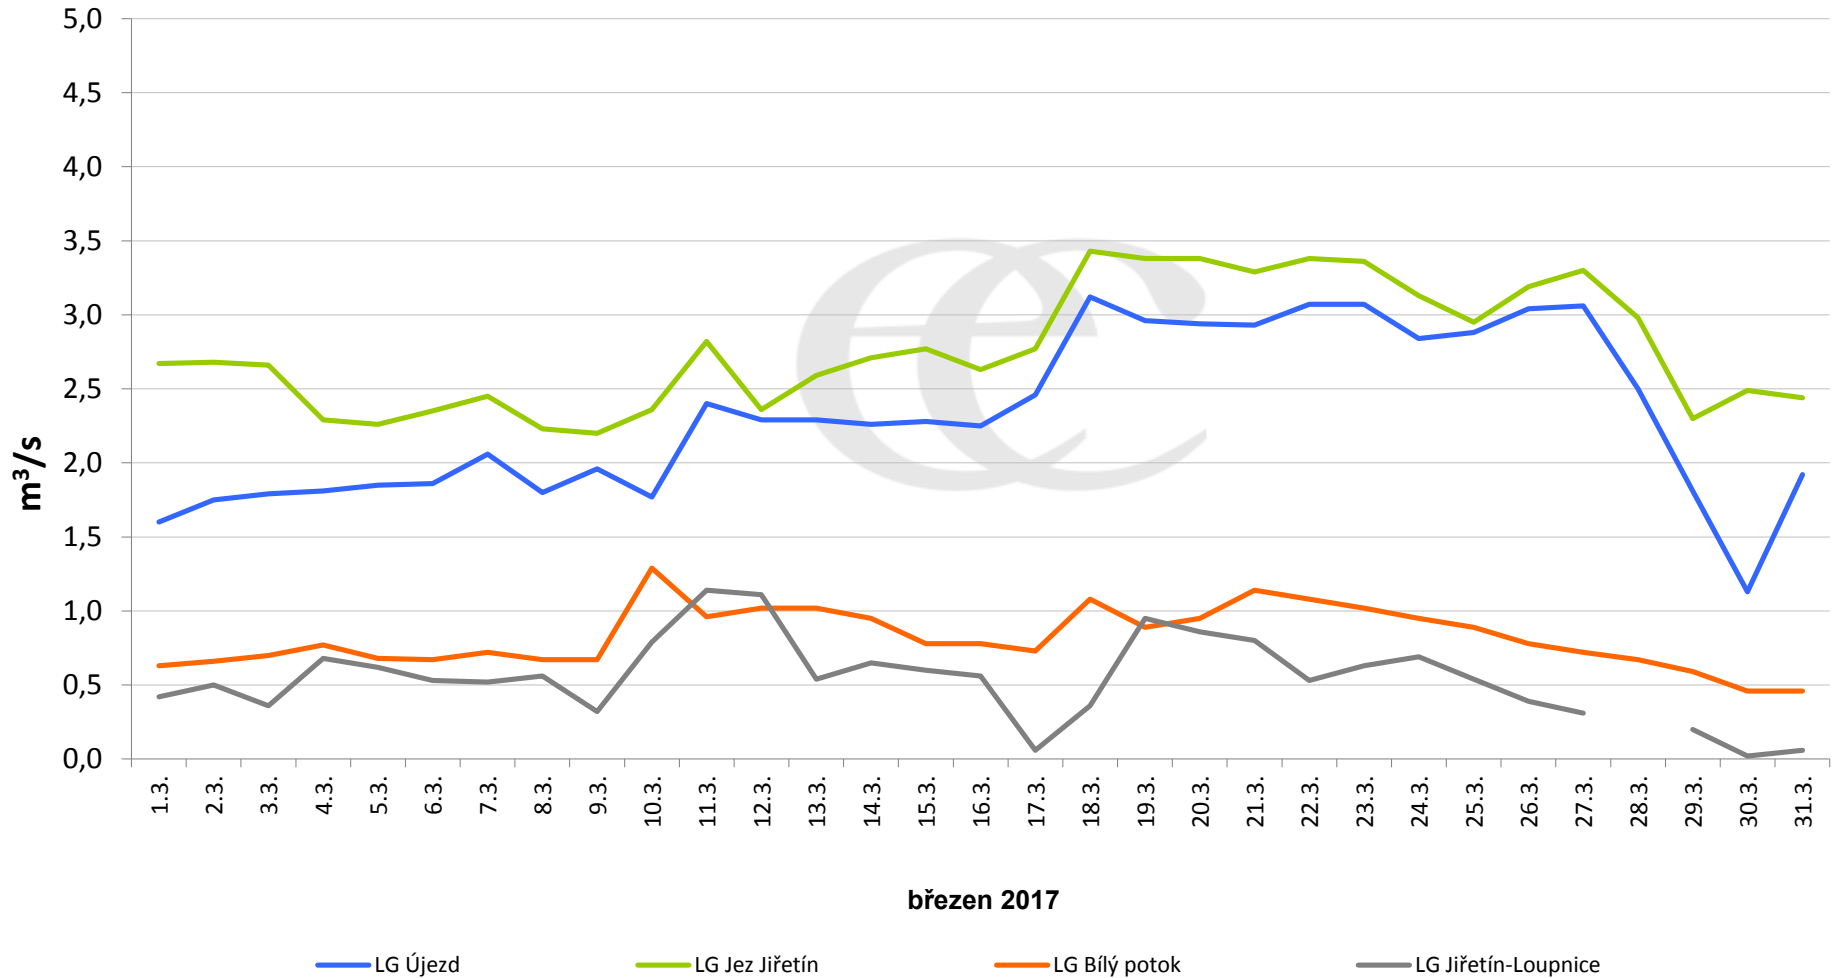

Denní průtoky vody k 7:00 na vybraných profilech

Data poskytuje Povodí Ohře, s.p.