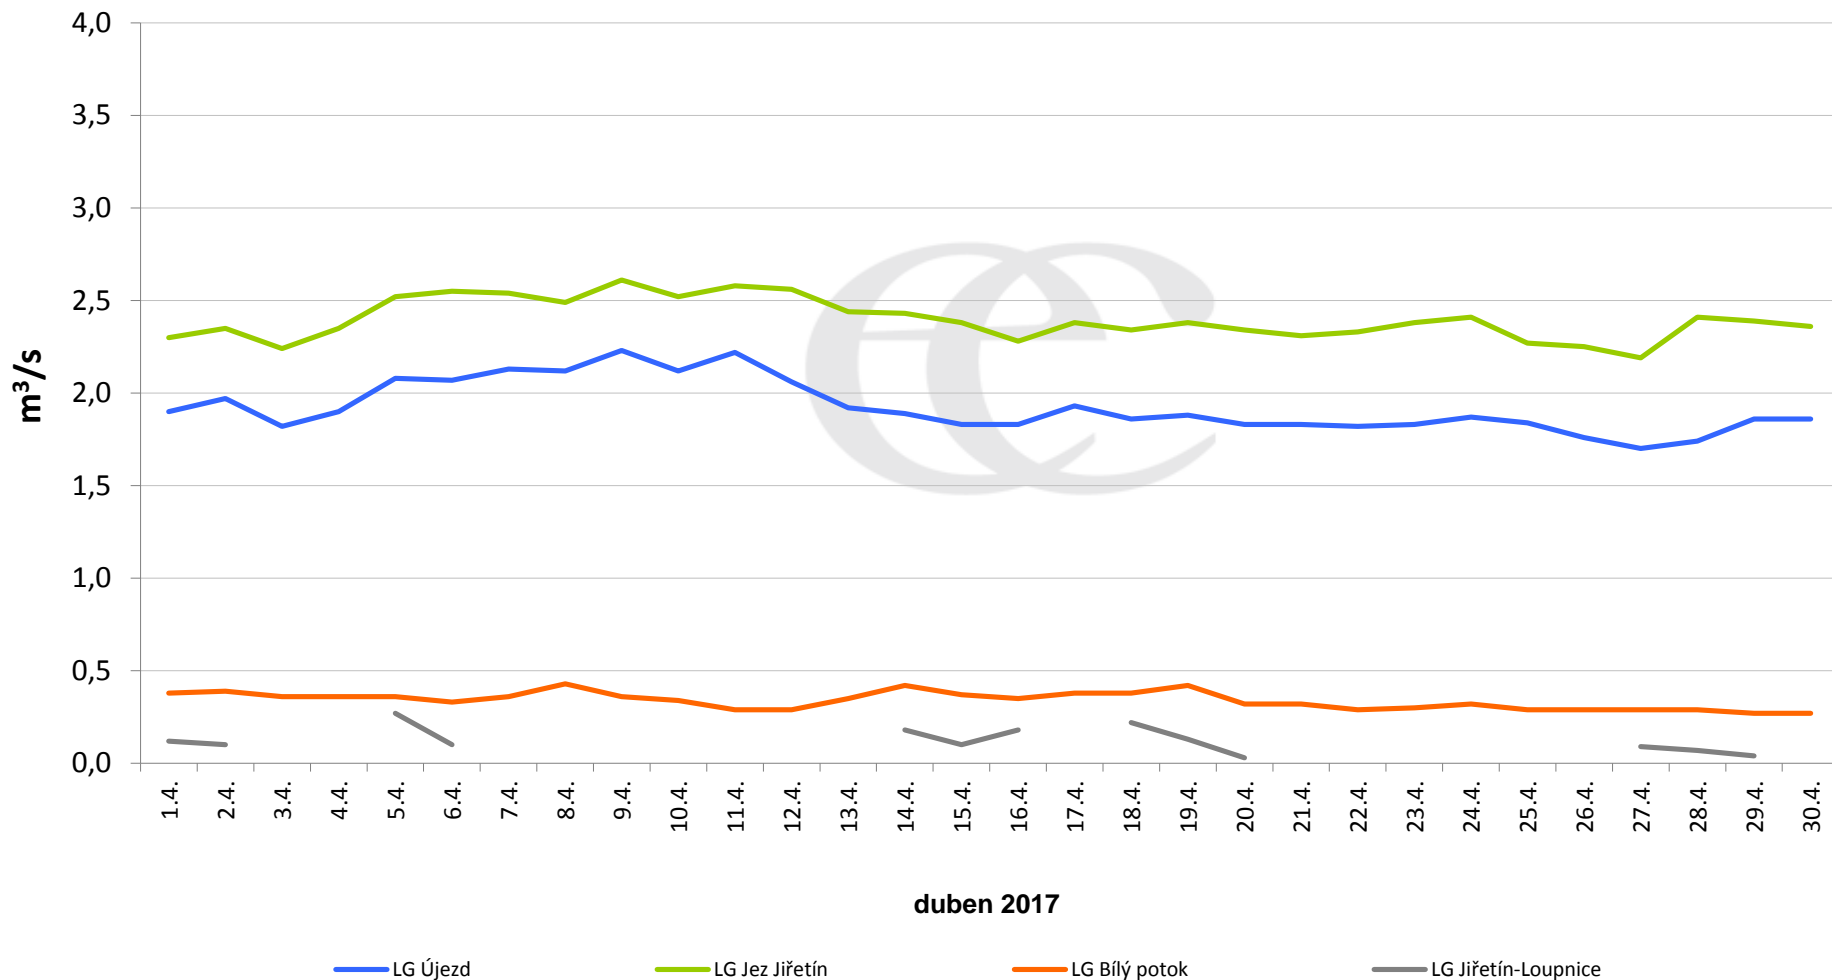

## Denní průtoky vody k 7:00 na vybraných profilech

Data poskytuje Povodí Ohře, s.p.