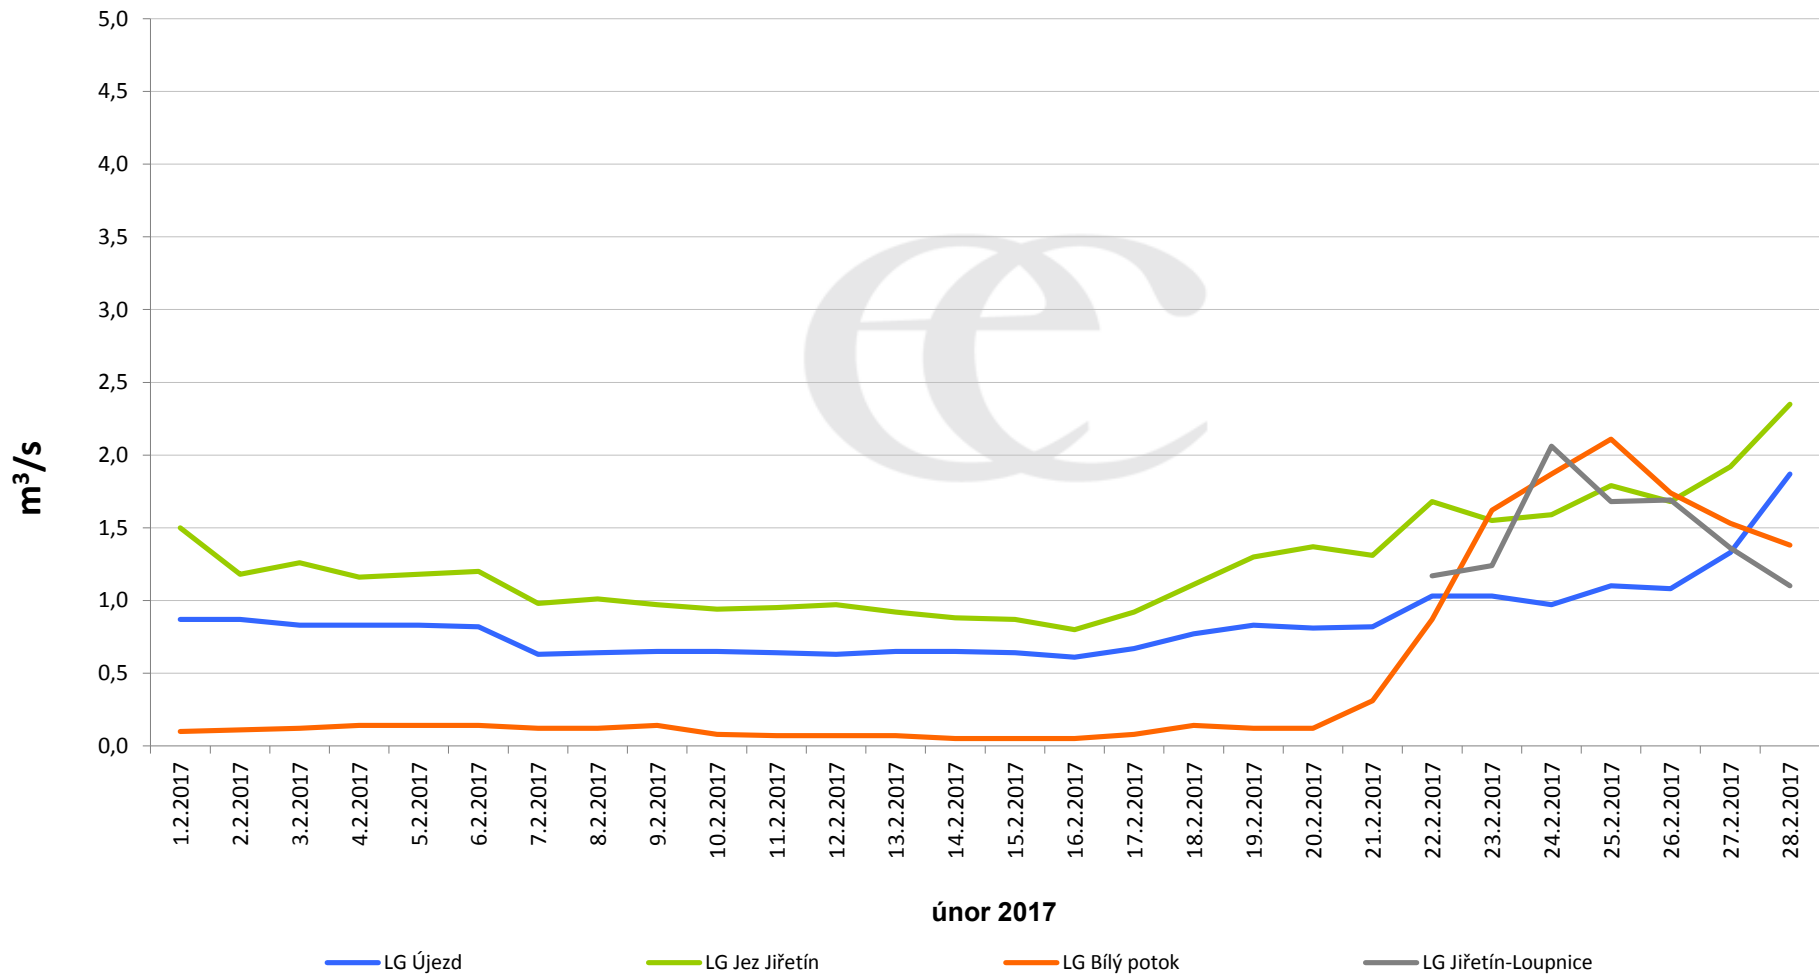

Denní průtoky vody k 7:00 na vybraných profilech

Data poskytuje Povodí Ohře, s.p.

Denní průtoky vody k 7:00 na vybraných profilech

Data poskytuje Povodí Ohře, s.p.

Denní průtoky vody k 7:00 na vybraných profilech

Data poskytuje Povodí Ohře, s.p.

Denní průtoky vody k 7:00 na vybraných profilech

Data poskytuje Povodí Ohře, s.p.

Denní průtoky vody k 7:00 na vybraných profilech

Data poskytuje Povodí Ohře, s.p.

Denní průtoky vody k 7:00 na vybraných profilech