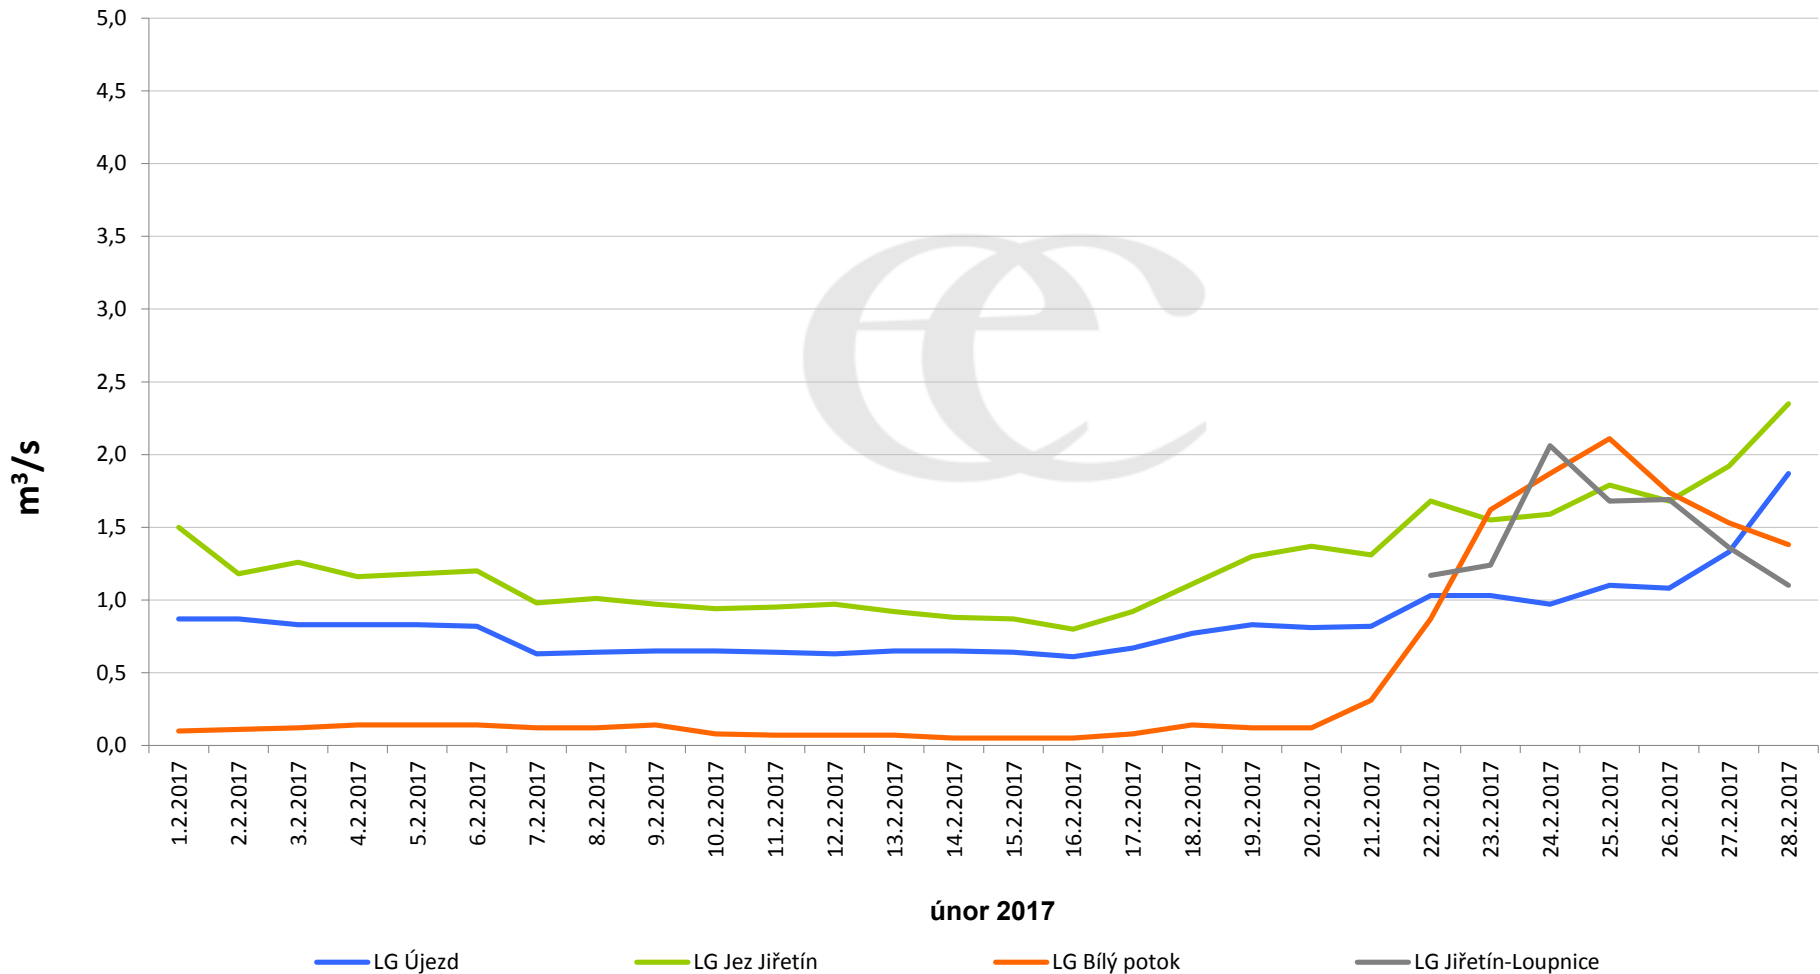

## Denní průtoky vody k 7:00 na vybraných profilech

Data poskytuje Povodí Ohře, s.p.