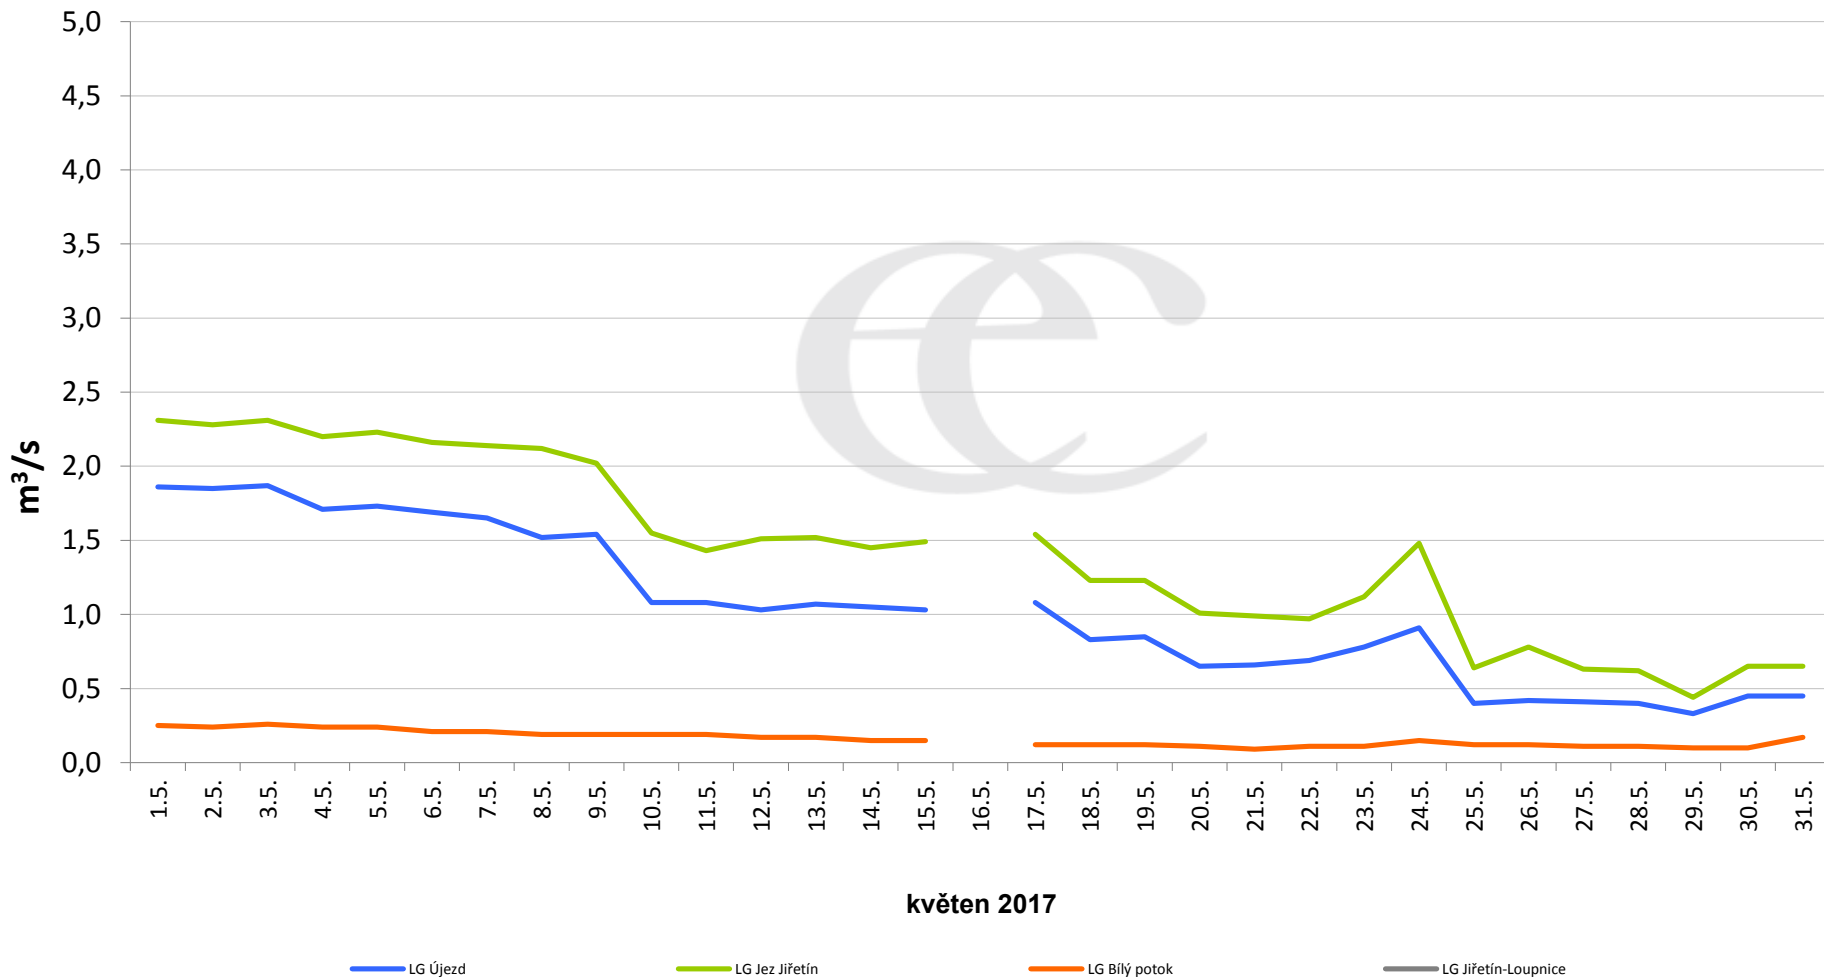

## Denní průtoky vody k 7:00 na vybraných profilech

Data poskytuje Povodí Ohře, s.p.

# Denní průtoky vody k 7:00 na vybraných profilech

Data poskytuje Povodí Ohře, s.p.