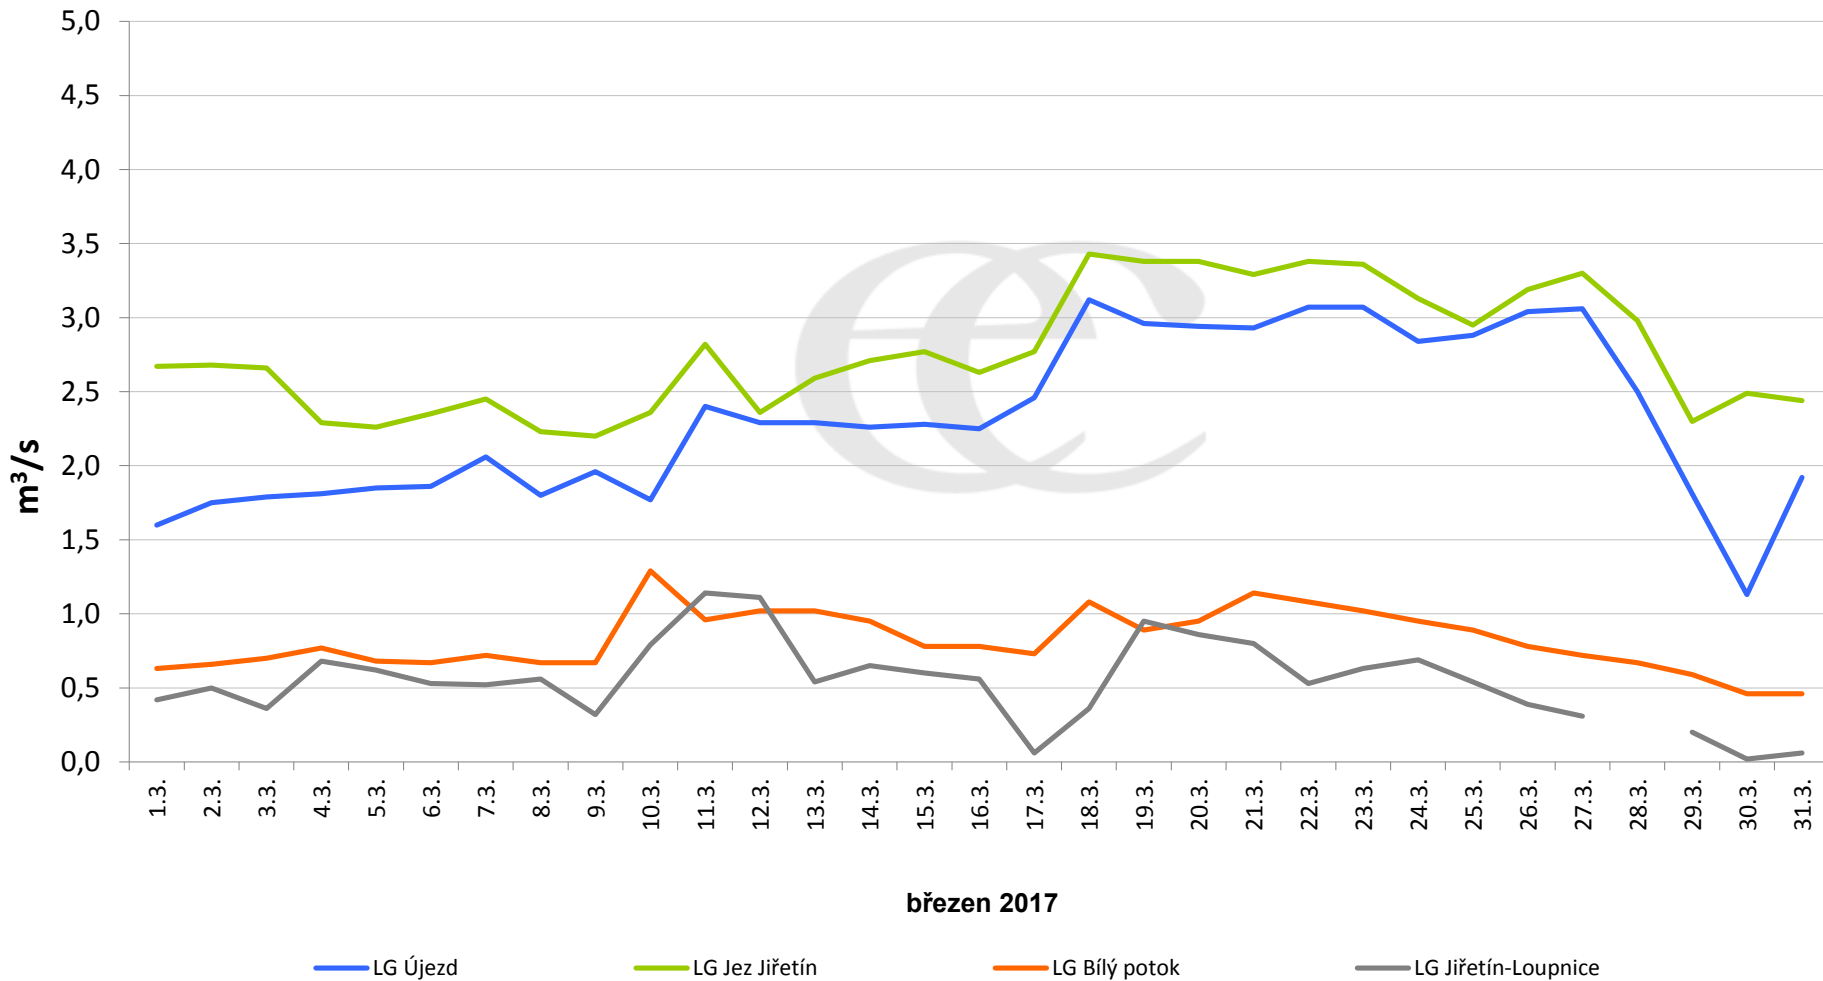

# Denní průtoky vody k 7:00 na vybraných profilech

Data poskytuje Povodí Ohře, s.p.