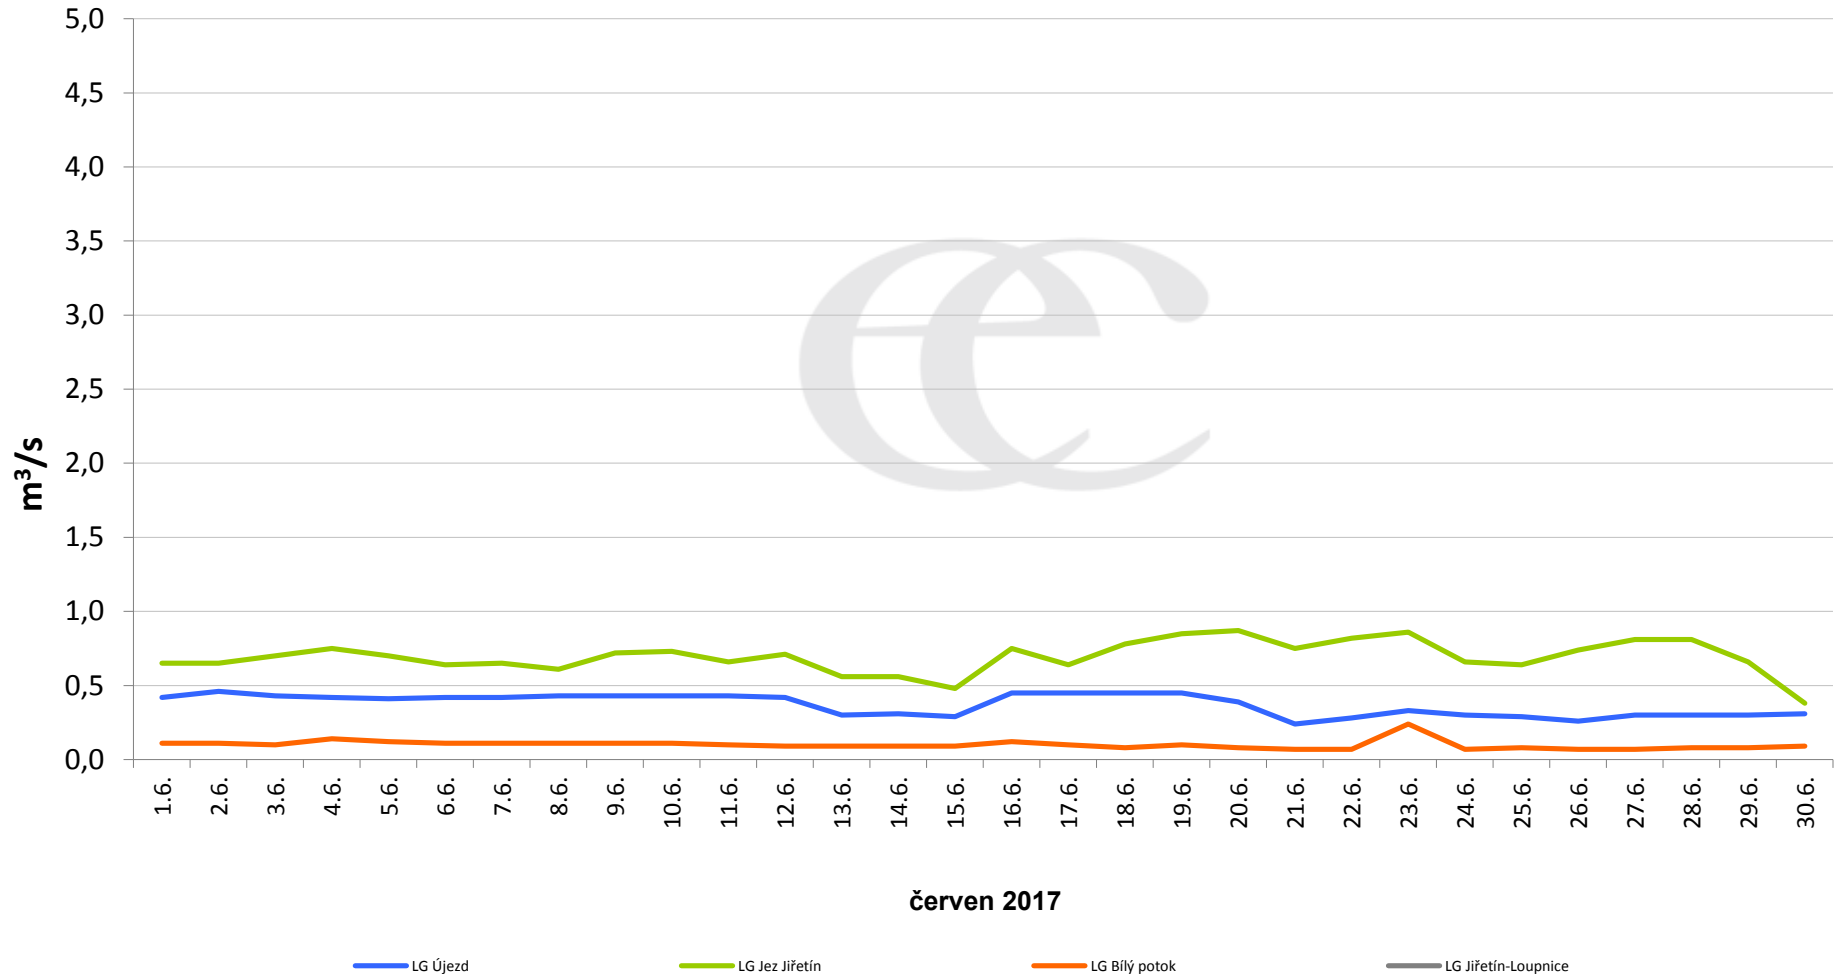

Denní průtoky vody k 7:00 na vybraných profilech

Data poskytuje Povodí Ohře, s.p.