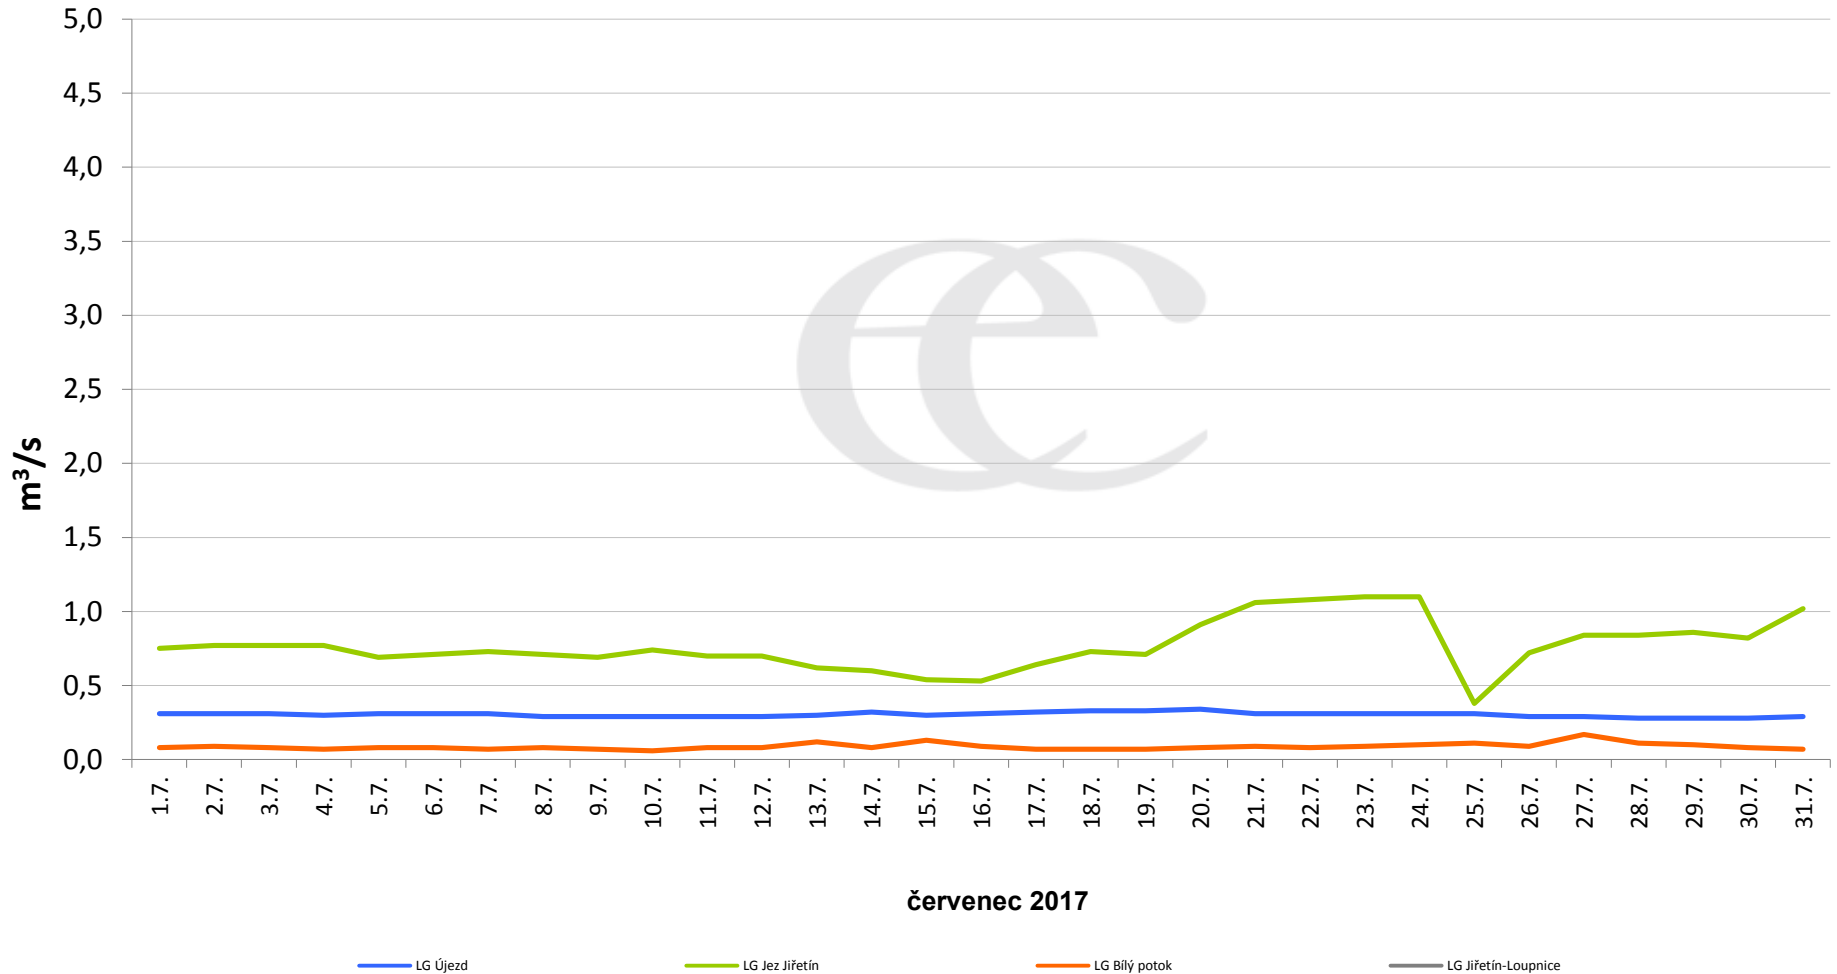

Denní průtoky vody k 7:00 na vybraných profilech

Data poskytuje Povodí Ohře, s.p.

Denní průtoky vody k 7:00 na vybraných profilech

Data poskytuje Povodí Ohře, s.p.

Denní průtoky vody k 7:00 na vybraných profilech

Data poskytuje Povodí Ohře, s.p.

Denní průtoky vody k 7:00 na vybraných profilech

Data poskytuje Povodí Ohře, s.p.

Denní průtoky vody k 7:00 na vybraných profilech

Data poskytuje Povodí Ohře, s.p.

Denní průtoky vody k 7:00 na vybraných profilech