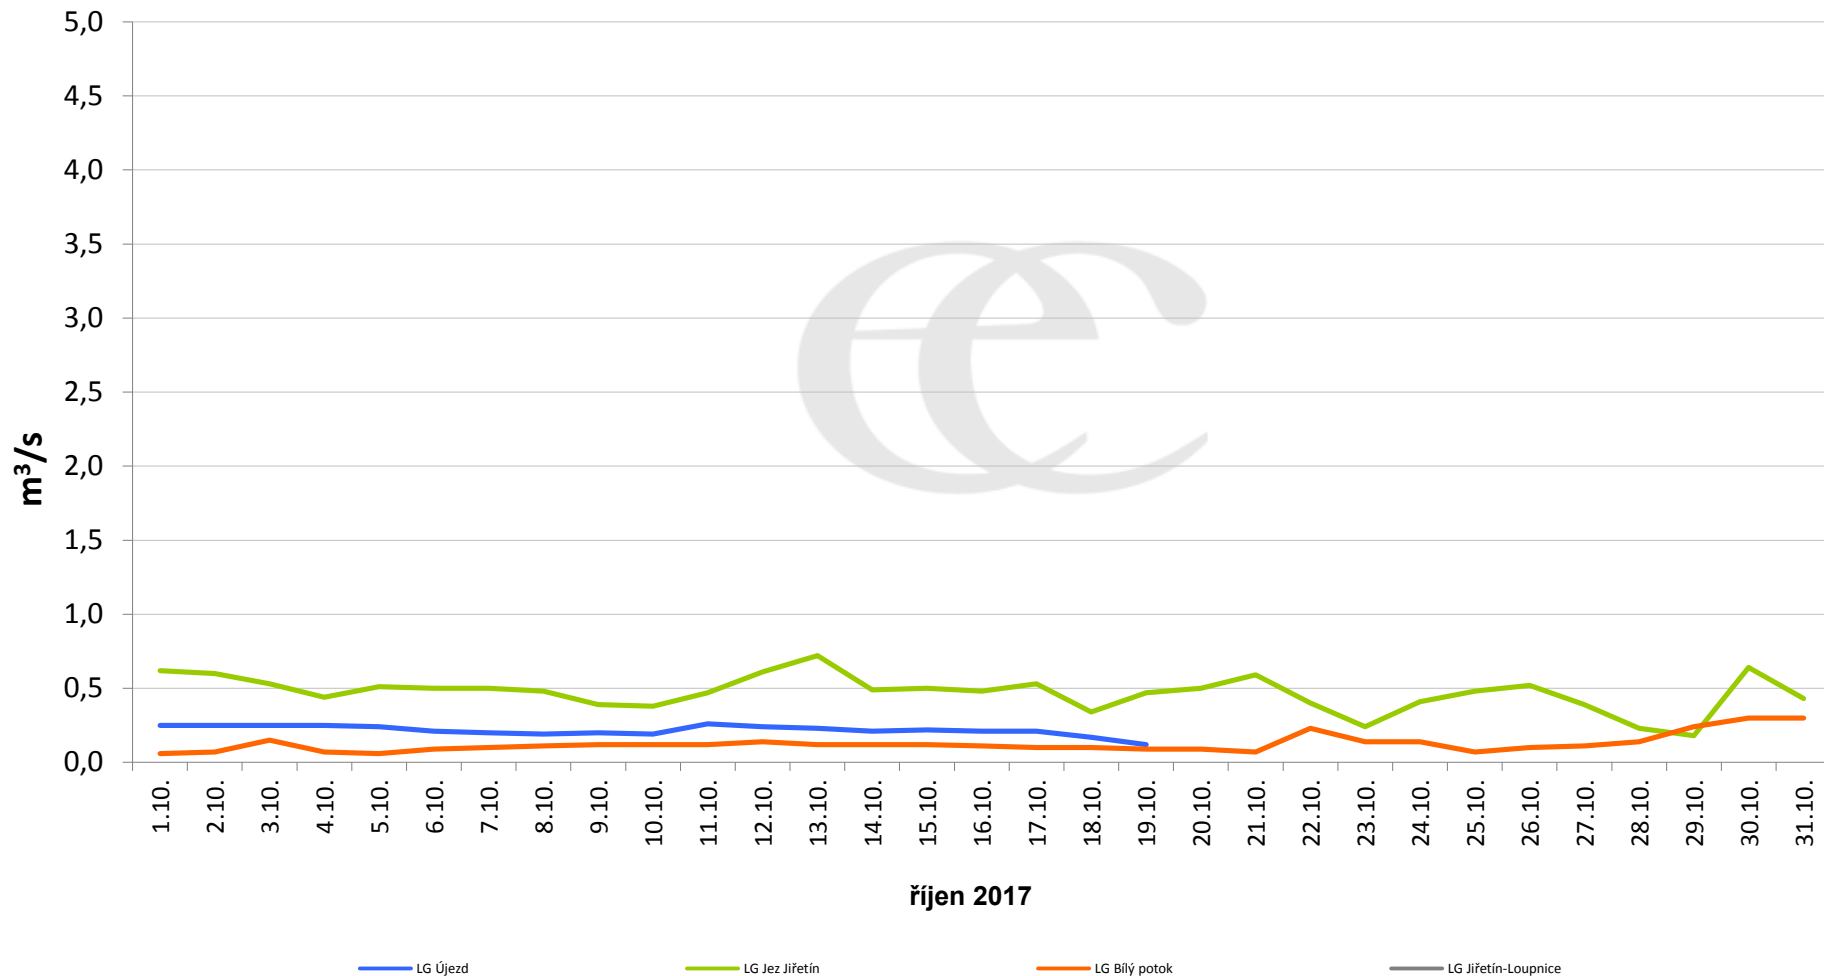

Denní průtoky vody k 7:00 na vybraných profilech

Data poskytuje Povodí Ohře, s.p.