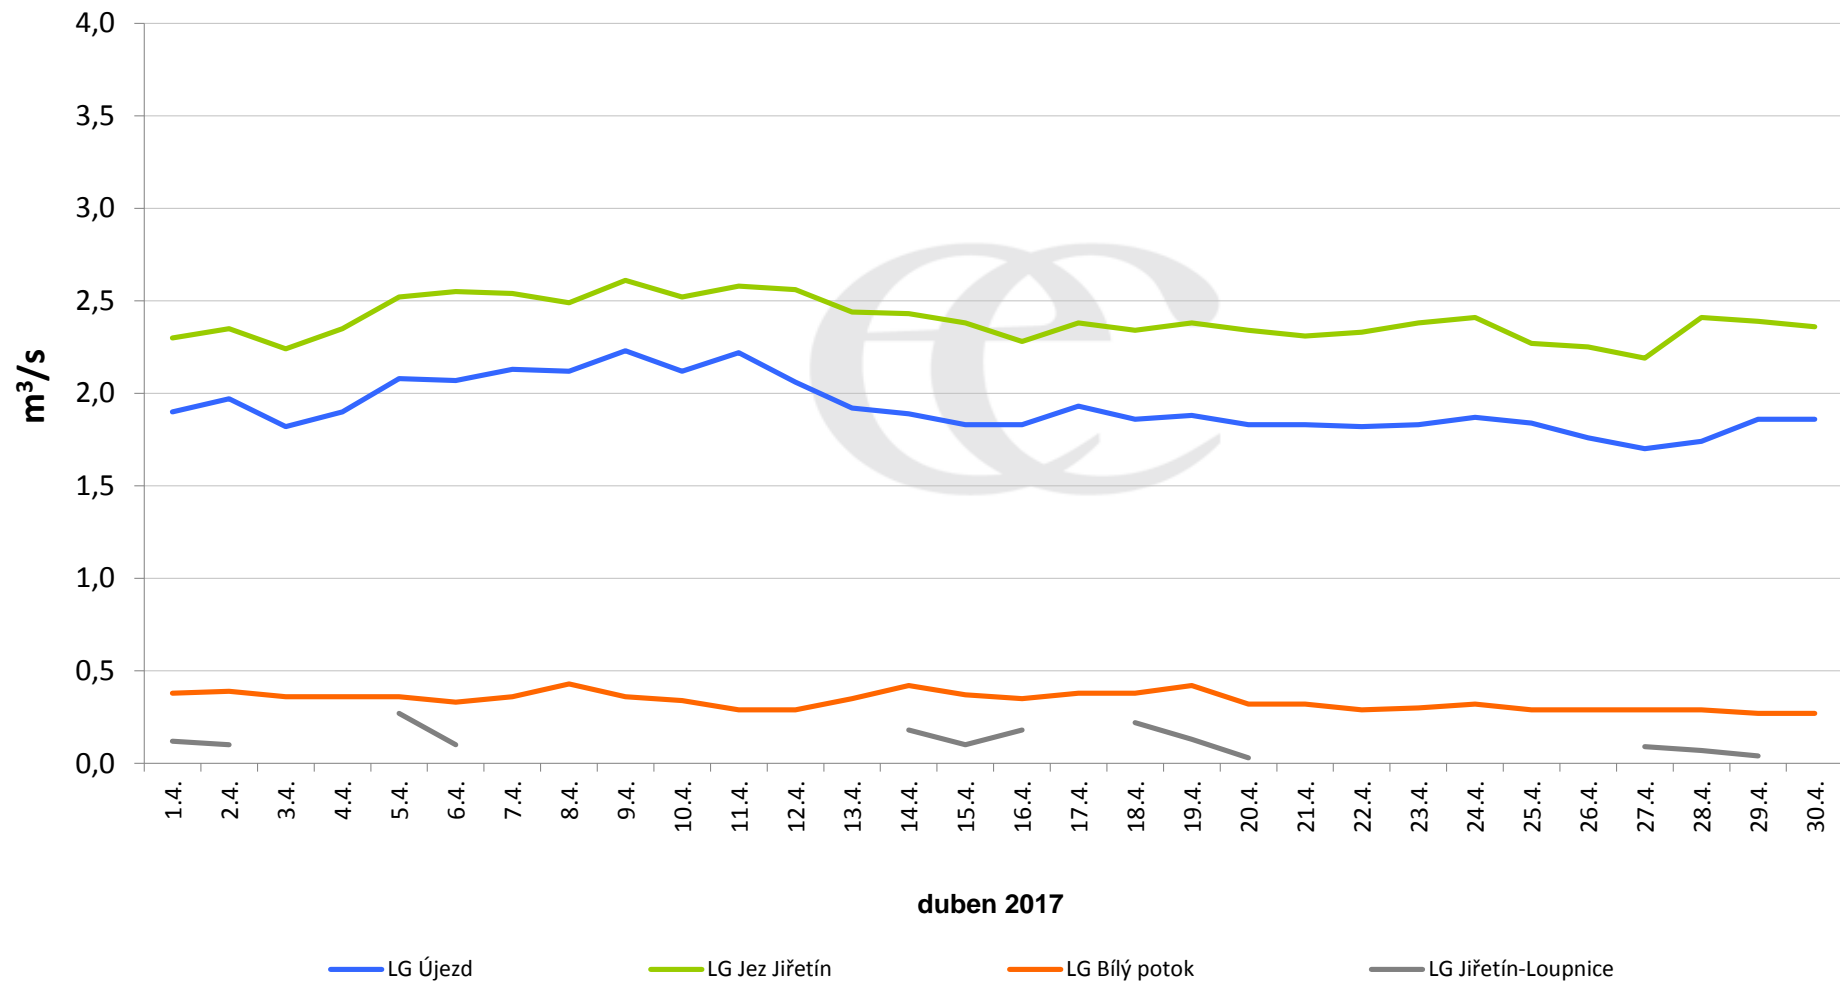

# Denní průtoky vody k 7:00 na vybraných profilech

Data poskytuje Povodí Ohře, s.p.