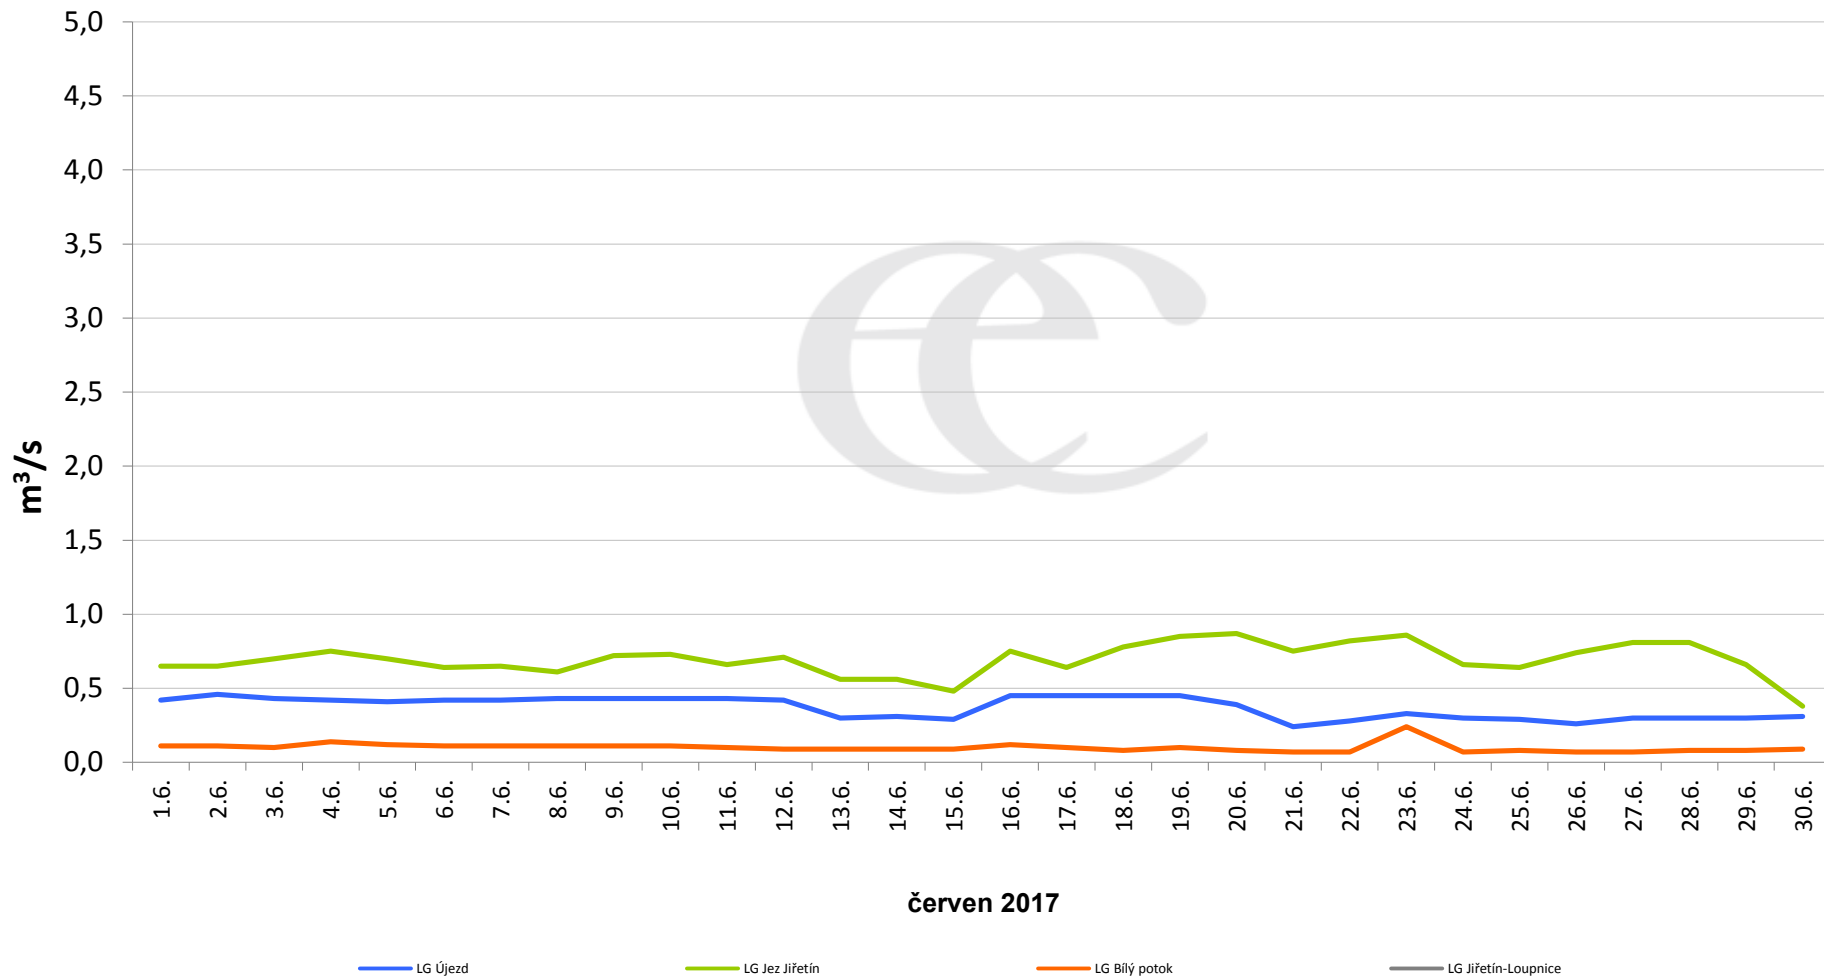

## Denní průtoky vody k 7:00 na vybraných profilech

Data poskytuje Povodí Ohře, s.p.