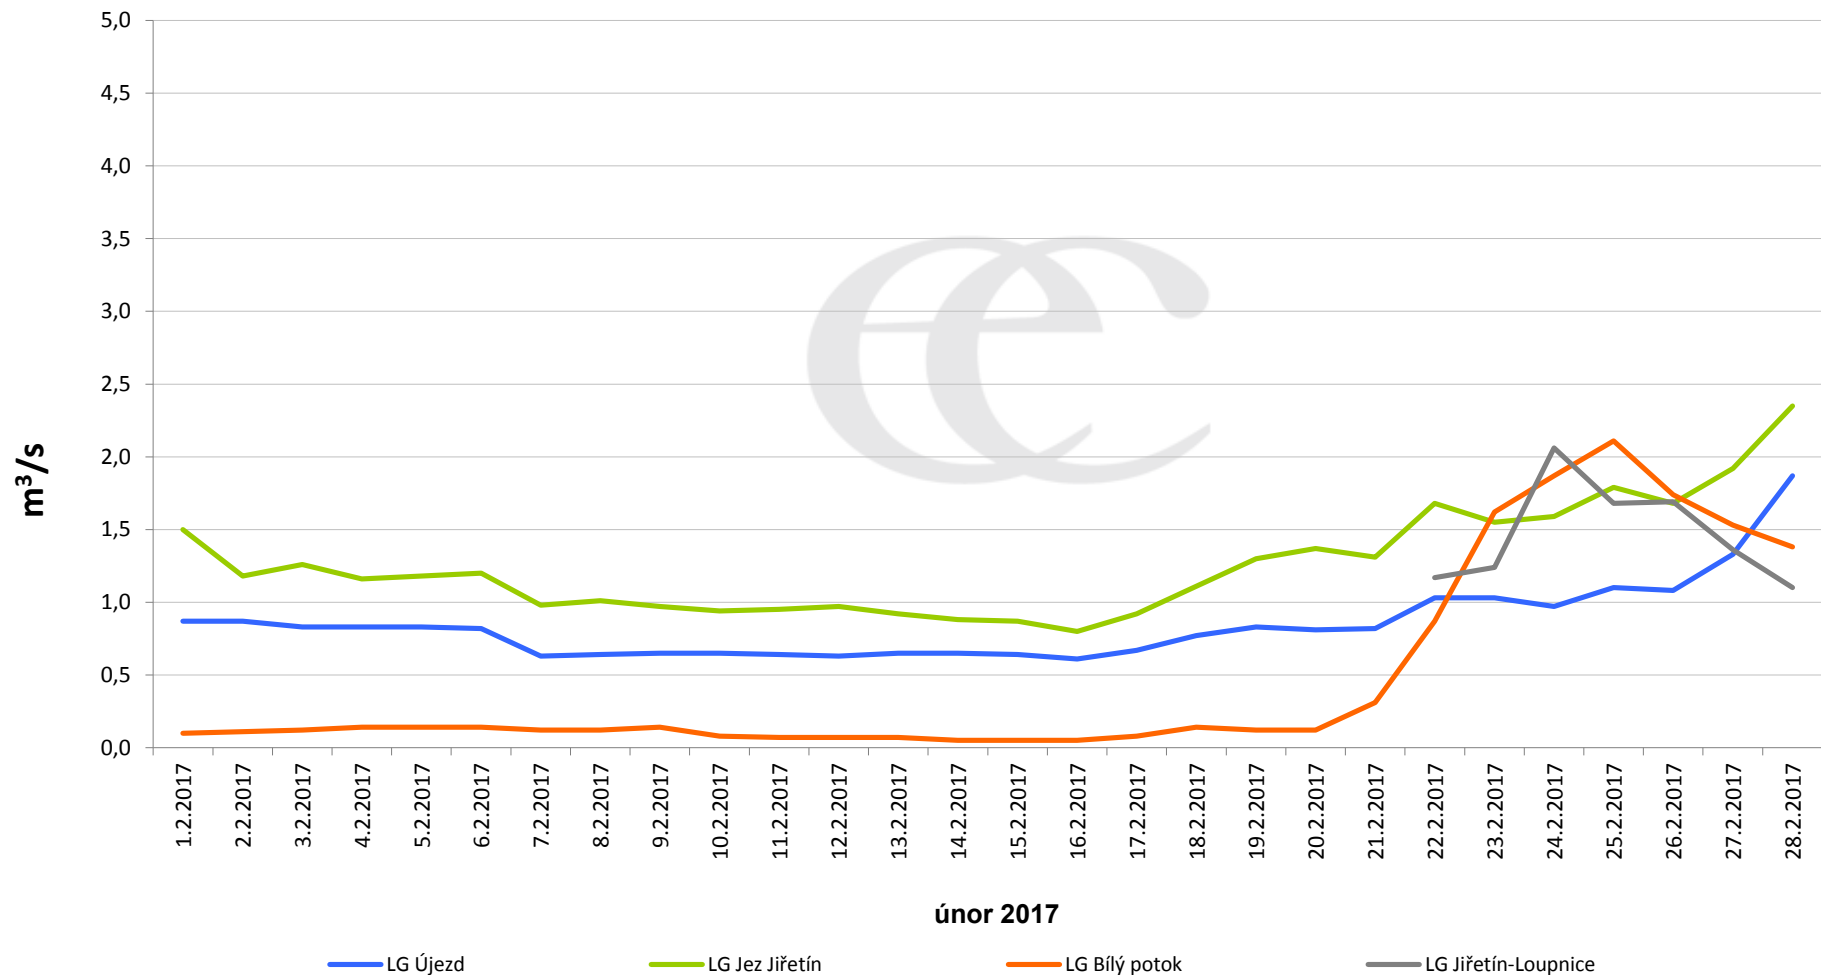

## Denní průtoky vody k 7:00 na vybraných profilech

Data poskytuje Povodí Ohře, s.p.