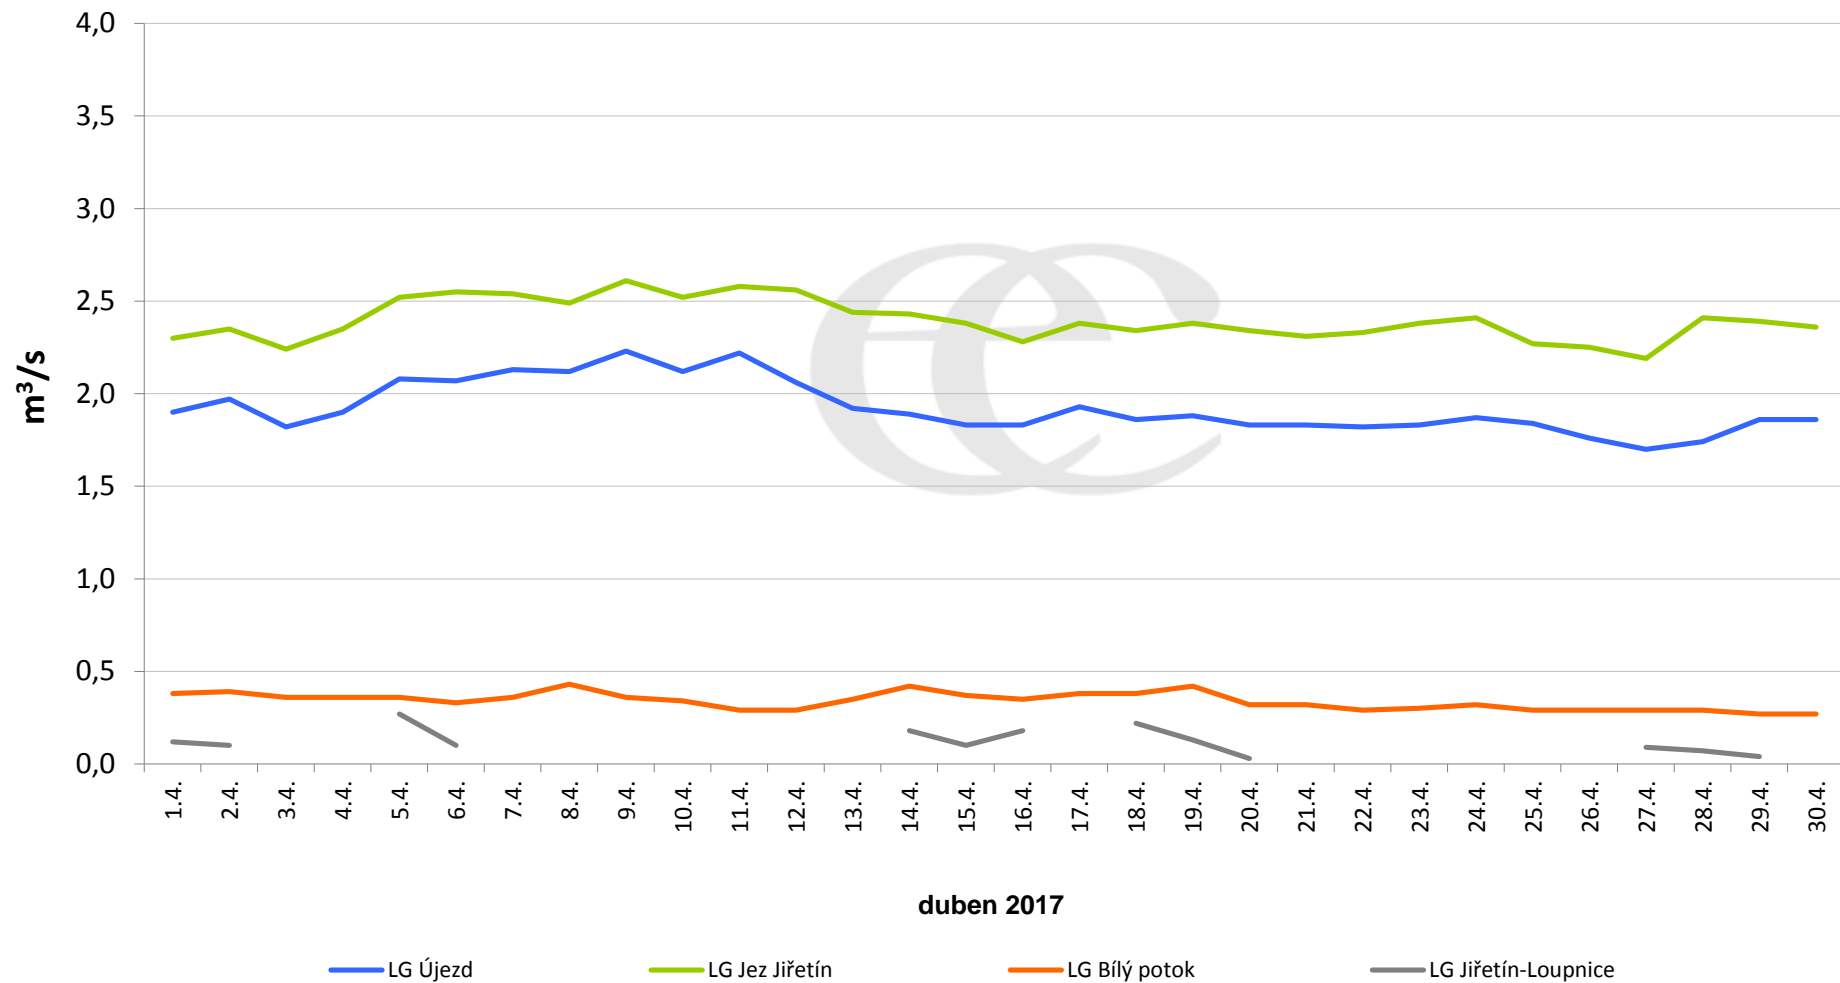

Denní průtoky vody k 7:00 na vybraných profilech

Data poskytuje Povodí Ohře, s.p.