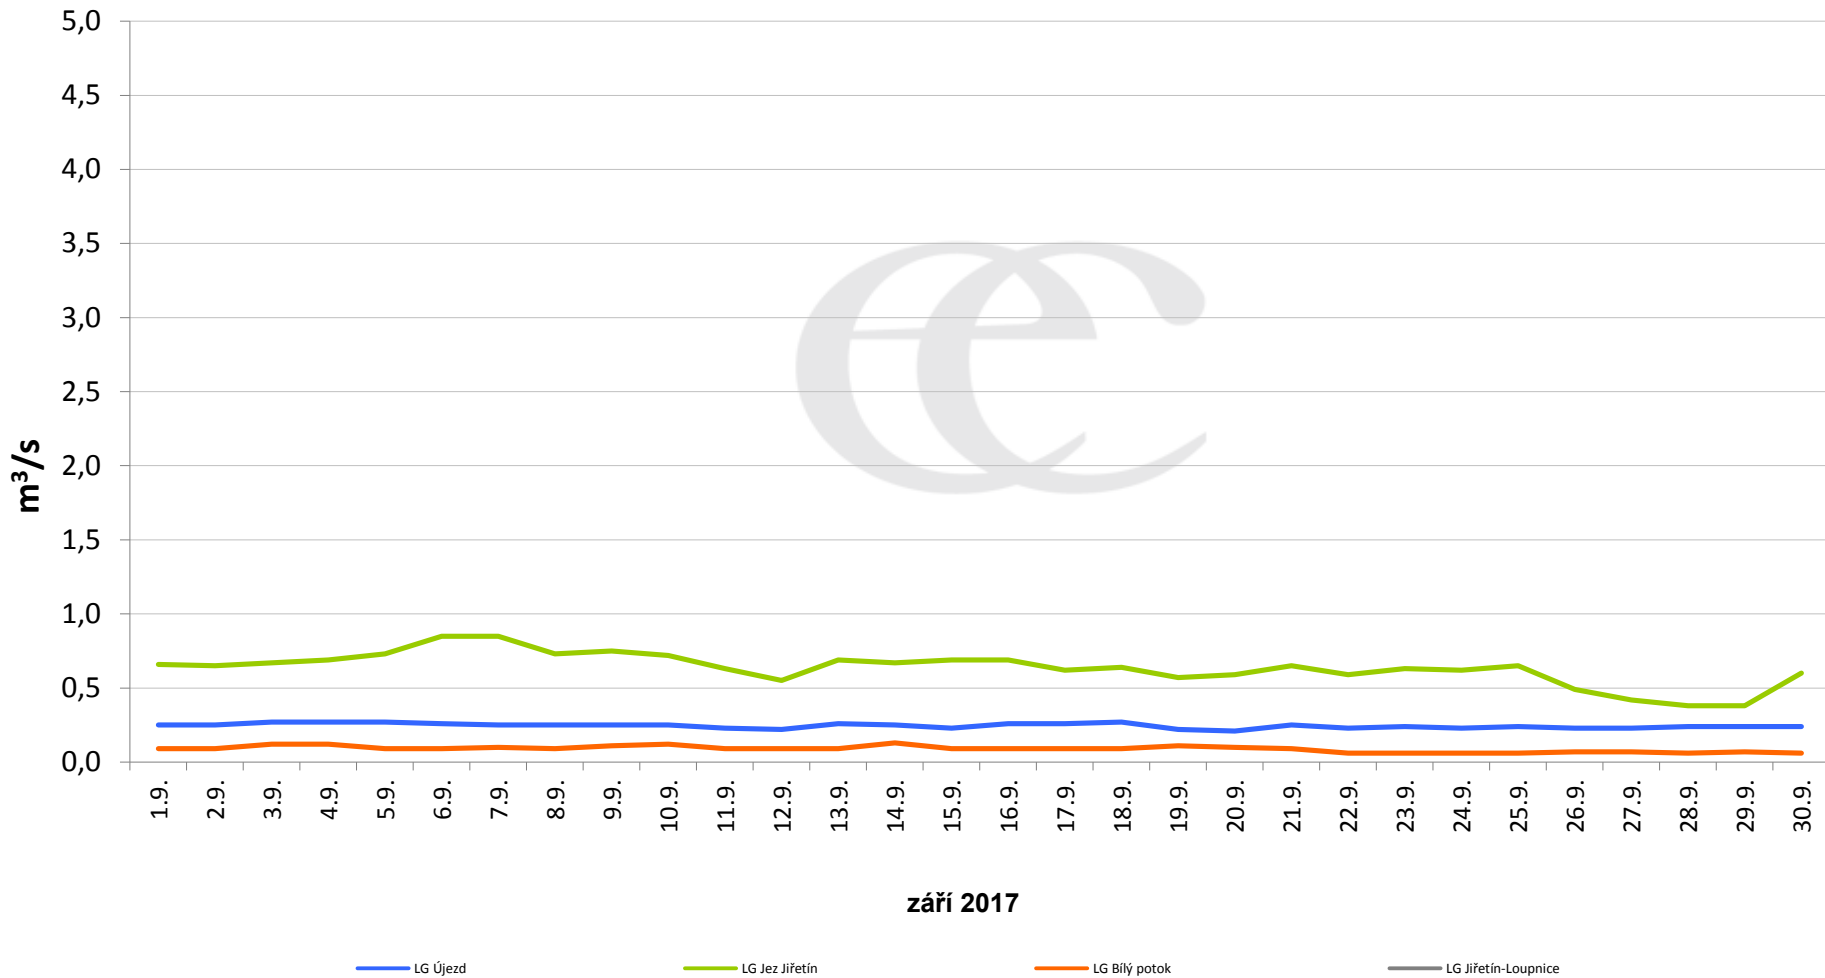

Denní průtoky vody k 7:00 na vybraných profilech

Data poskytuje Povodí Ohře, s.p.

Denní průtoky vody k 7:00 na vybraných profilech

Data poskytuje Povodí Ohře, s.p.

Denní průtoky vody k 7:00 na vybraných profilech

Data poskytuje Povodí Ohře, s.p.

Denní průtoky vody k 7:00 na vybraných profilech

Data poskytuje Povodí Ohře, s.p.

Denní průtoky vody k 7:00 na vybraných profilech

Data poskytuje Povodí Ohře, s.p.

Denní průtoky vody k 7:00 na vybraných profilech