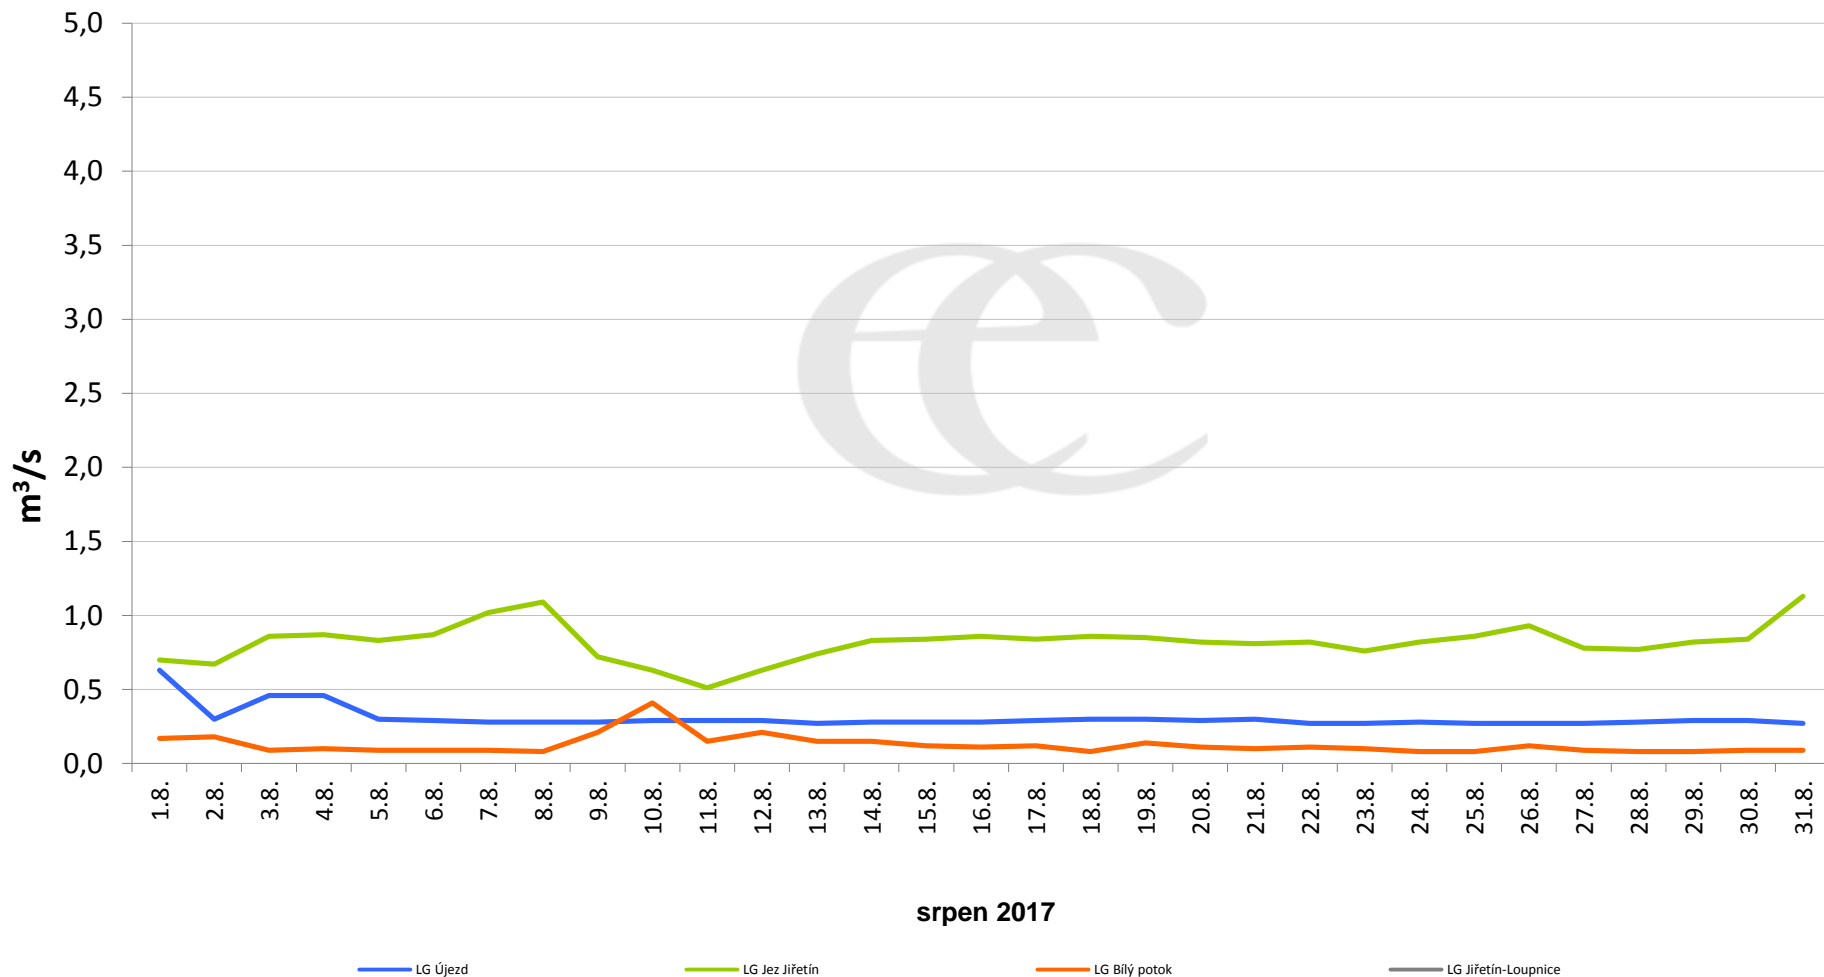

Denní průtoky vody k 7:00 na vybraných profilech

Data poskytuje Povodí Ohře, s.p.