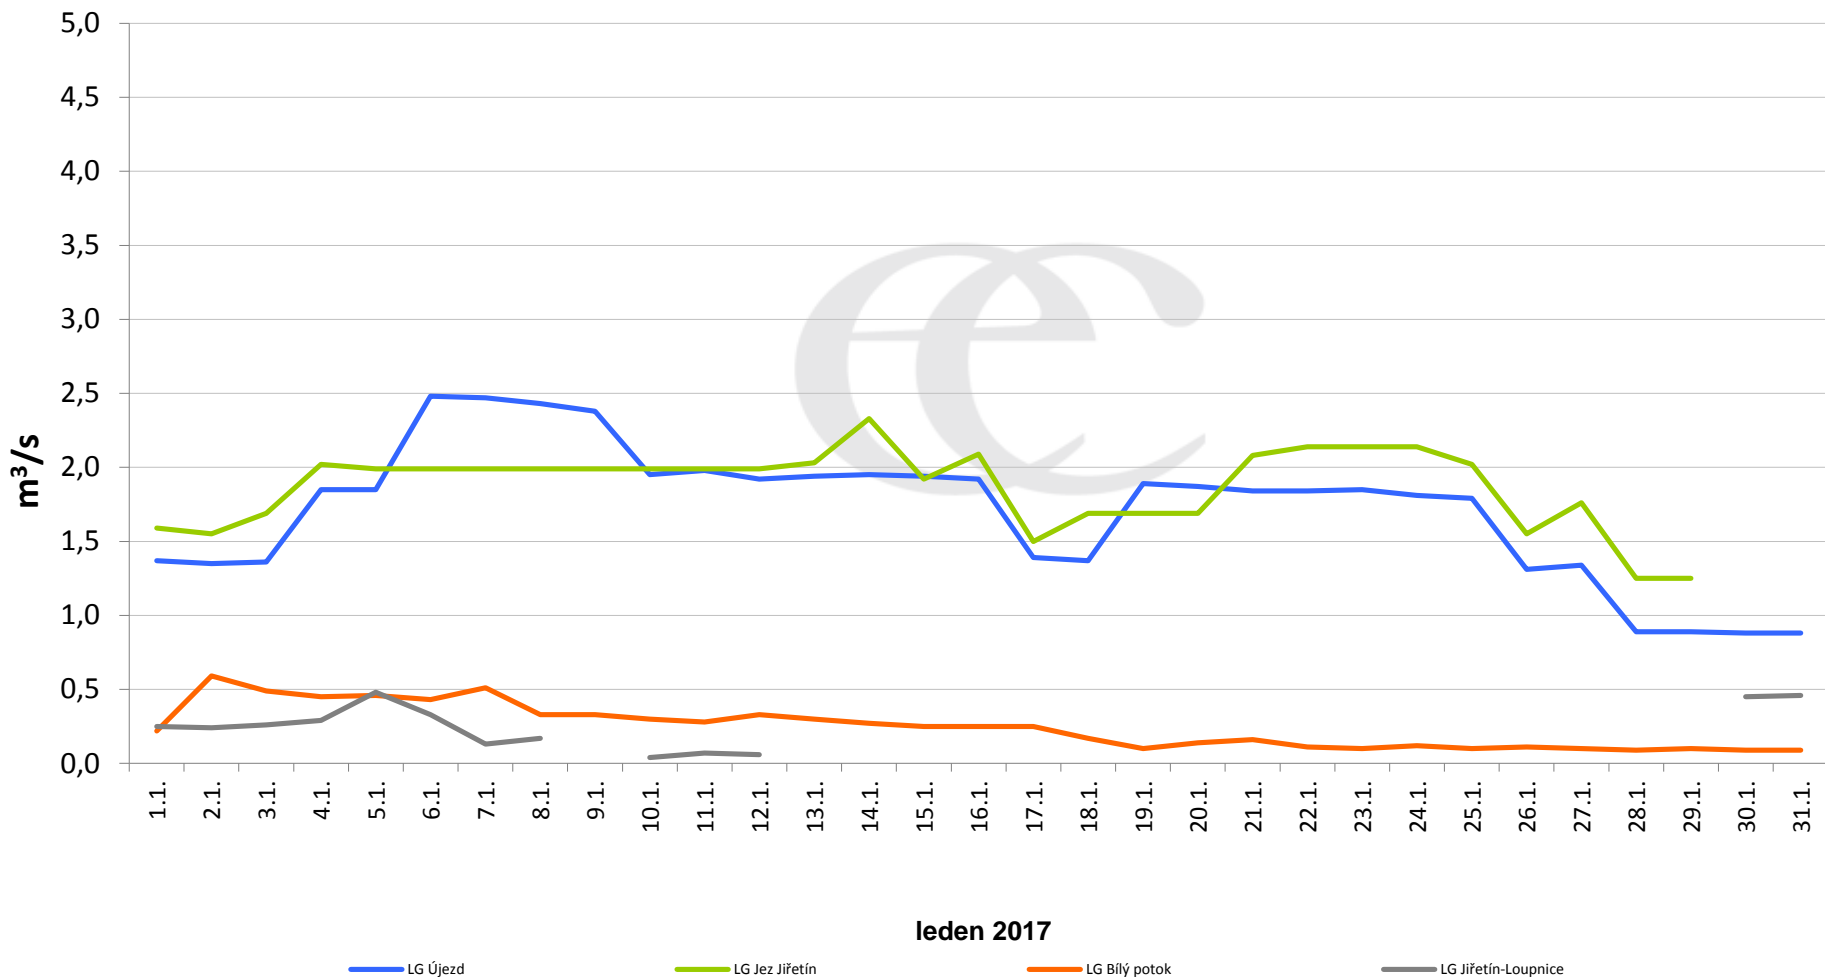

# Denní průtoky vody k 7:00 na vybraných profilech

Data poskytuje Povodí Ohře, s.p.