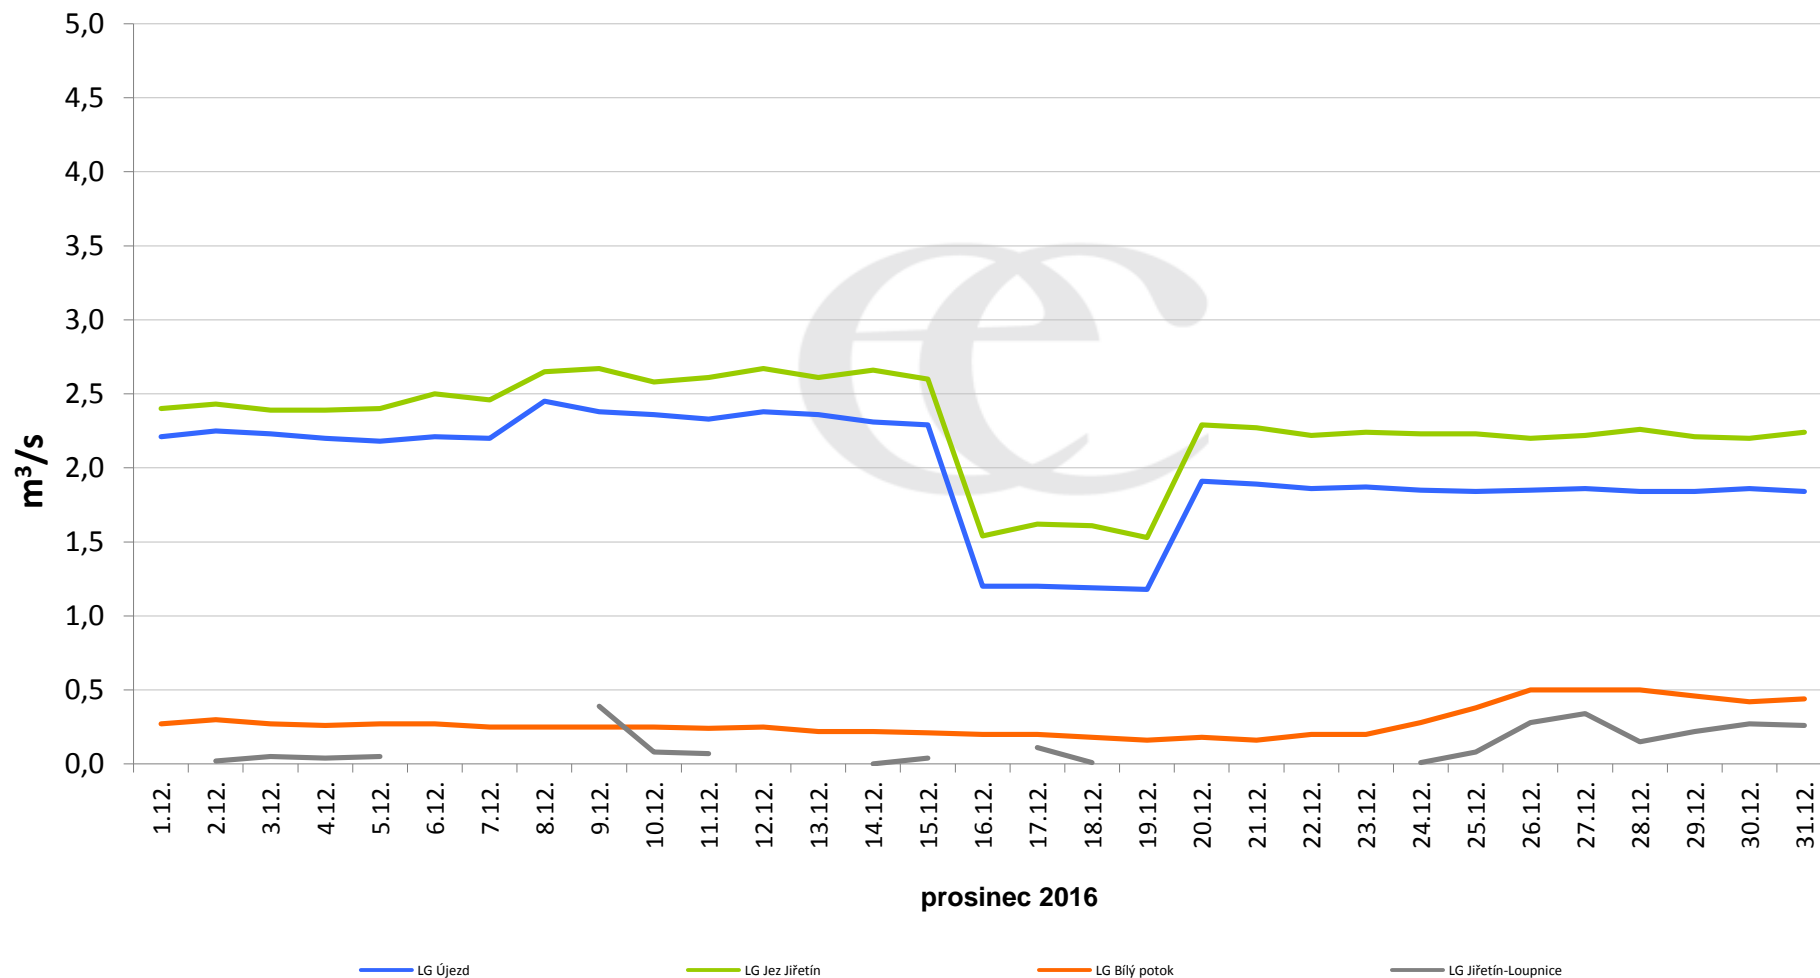

Denní průtoky vody k 7:00 na vybraných profilech

Data poskytuje Povodí Ohře, s.p.

Denní průtoky vody k 7:00 na vybraných profilech

Data poskytuje Povodí Ohře, s.p.

Denní průtoky vody k 7:00 na vybraných profilech

Data poskytuje Povodí Ohře, s.p.

Denní průtoky vody k 7:00 na vybraných profilech

Data poskytuje Povodí Ohře, s.p.

Denní průtoky vody k 7:00 na vybraných profilech

Data poskytuje Povodí Ohře, s.p.

Denní průtoky vody k 7:00 na vybraných profilech