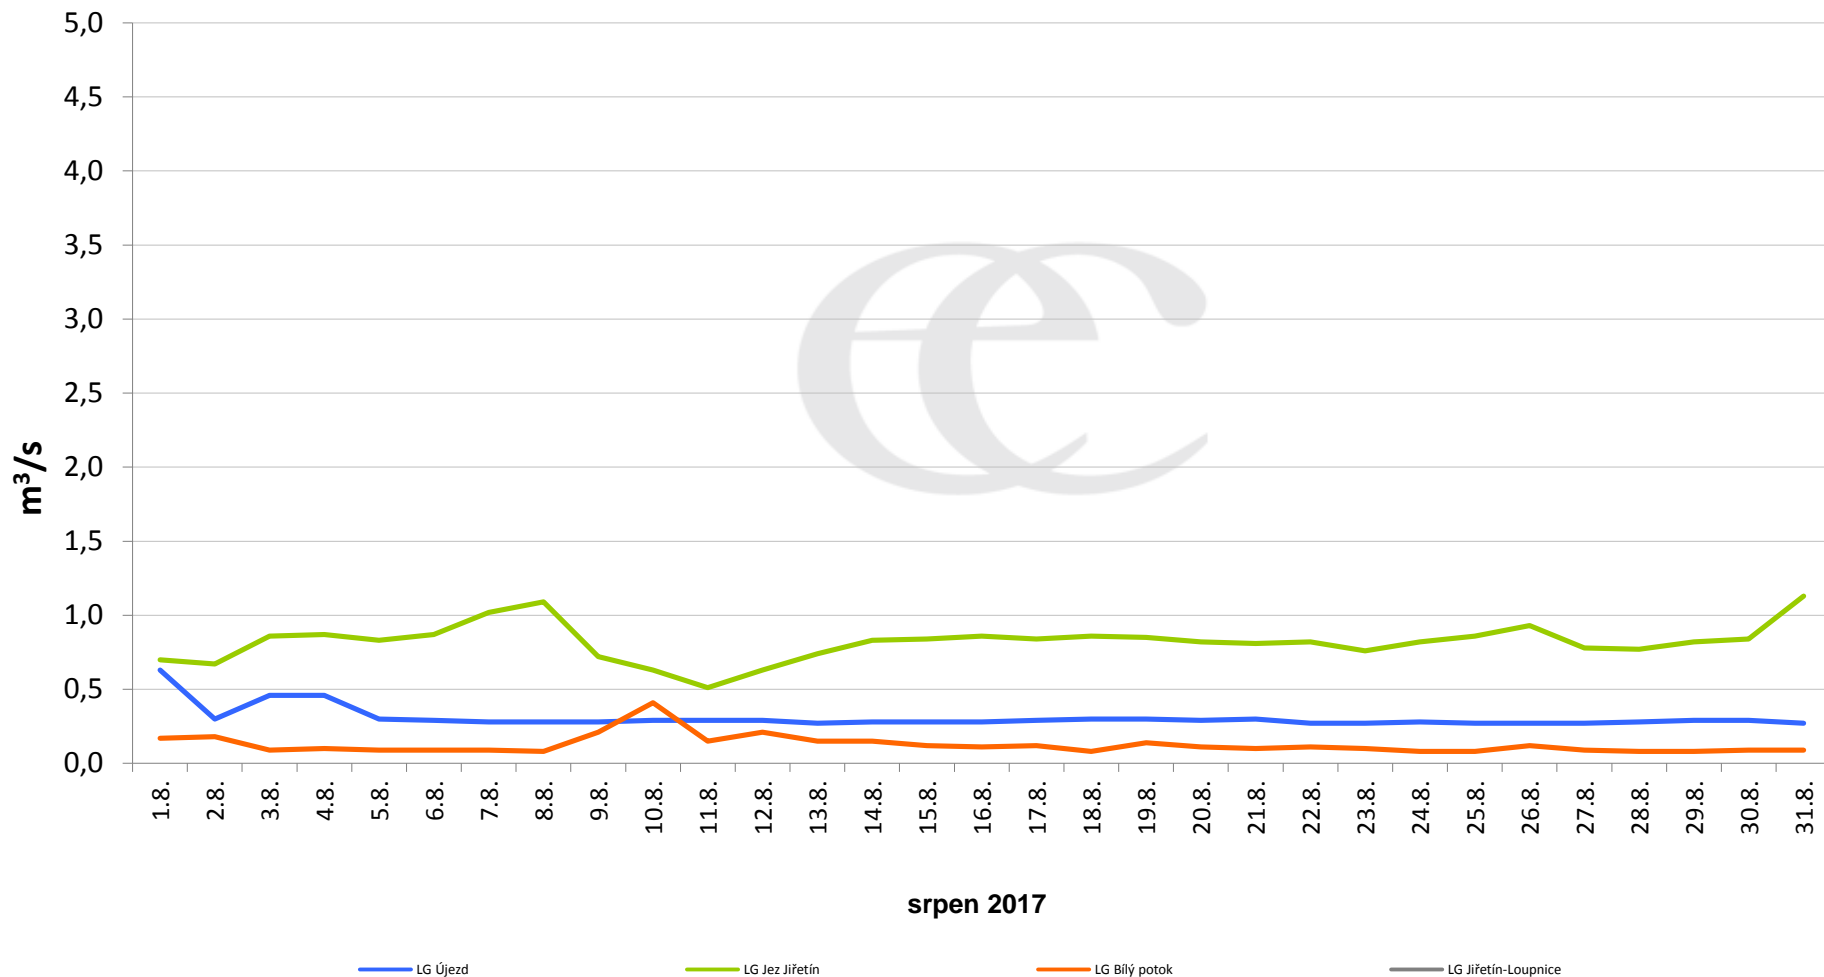

Denní průtoky vody k 7:00 na vybraných profilech

Data poskytuje Povodí Ohře, s.p.