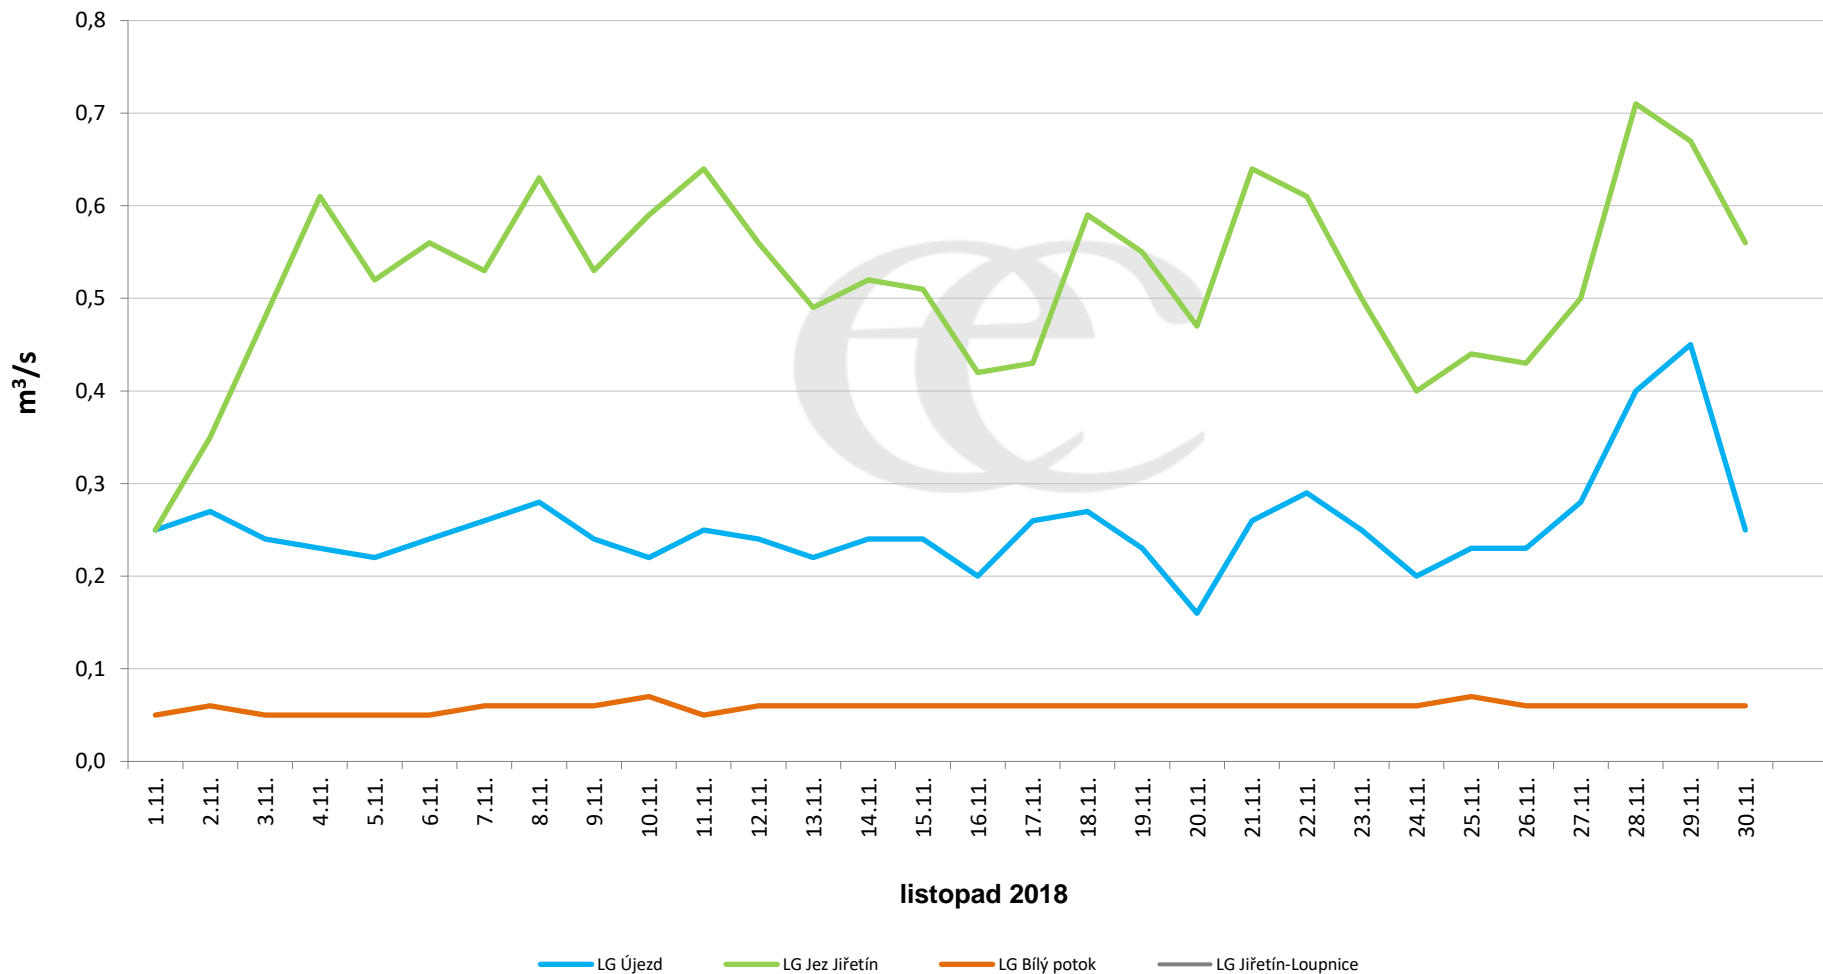

Denní průtoky vody k 7:00 na vybraných profilech

Data poskytuje Povodí Ohře, s.p.