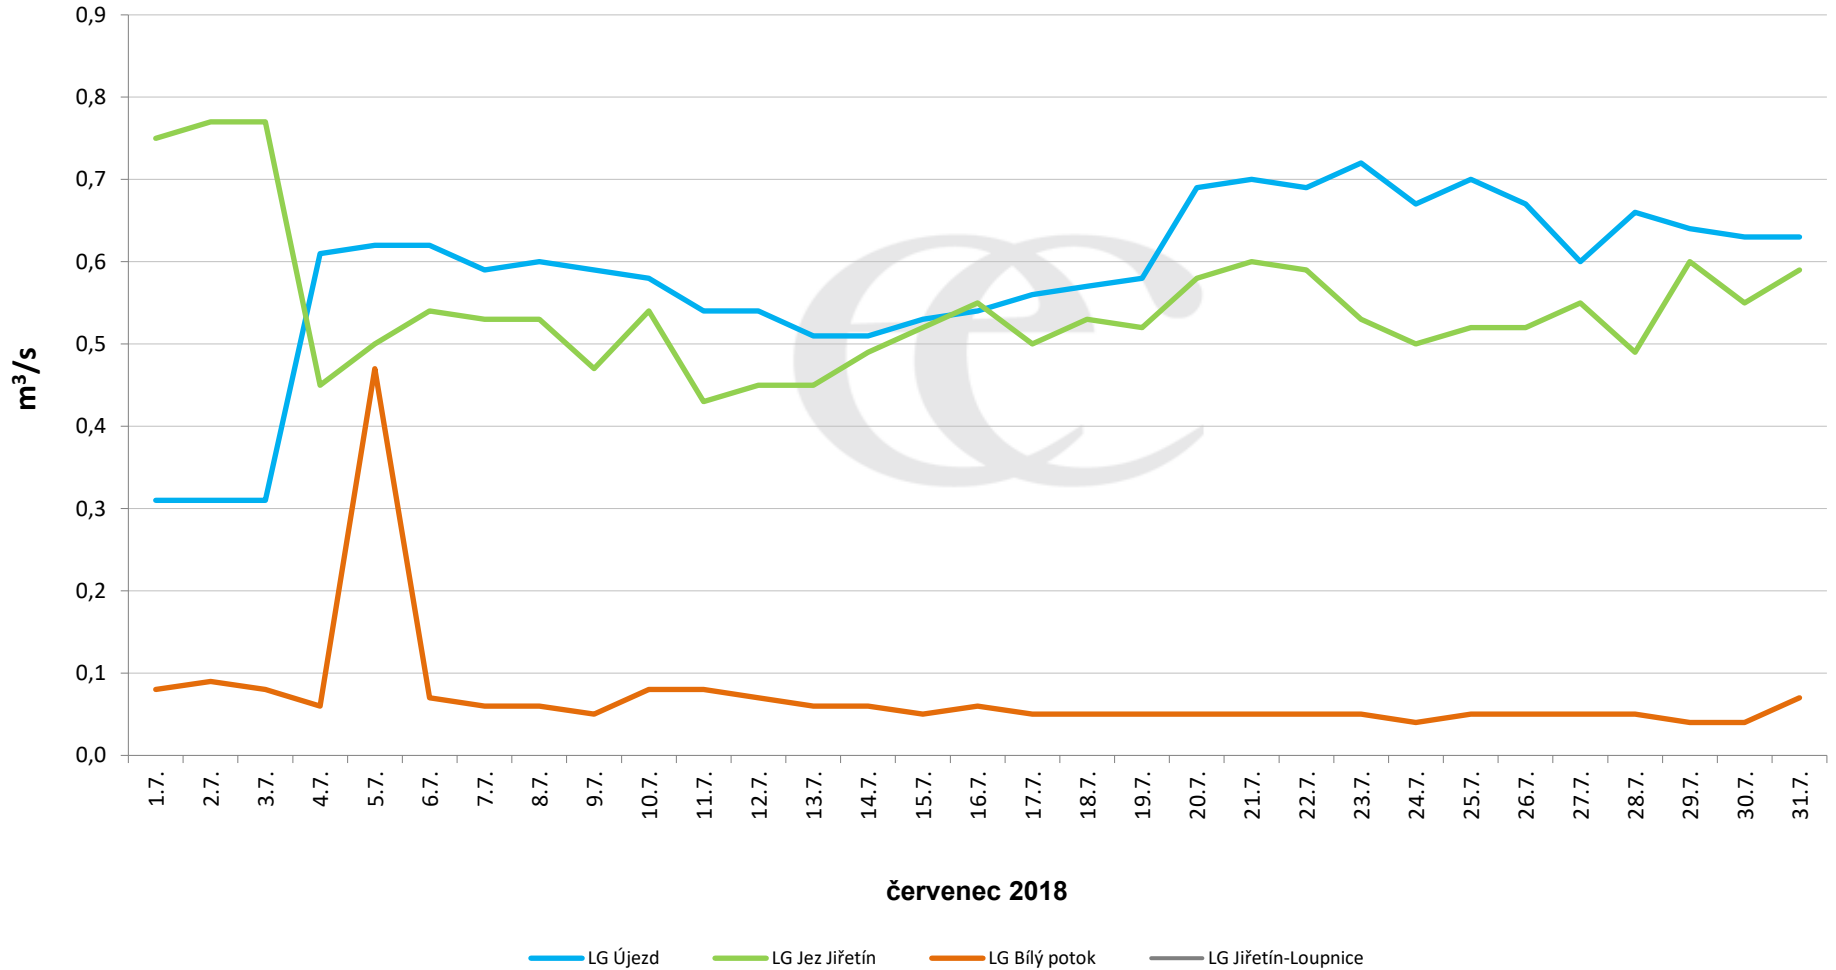

Denní průtoky vody k 7:00 na vybraných profilech

Data poskytuje Povodí Ohře, s.p.

Denní průtoky vody k 7:00 na vybraných profilech

Data poskytuje Povodí Ohře, s.p.

Denní průtoky vody k 7:00 na vybraných profilech

Data poskytuje Povodí Ohře, s.p.

Denní průtoky vody k 7:00 na vybraných profilech

Data poskytuje Povodí Ohře, s.p.

Denní průtoky vody k 7:00 na vybraných profilech

Data poskytuje Povodí Ohře, s.p.

Denní průtoky vody k 7:00 na vybraných profilech

Data poskytuje Povodí Ohře, s.p.

Denní průtoky vody k 7:00 na vybraných profilech

Data poskytuje Povodí Ohře, s.p.