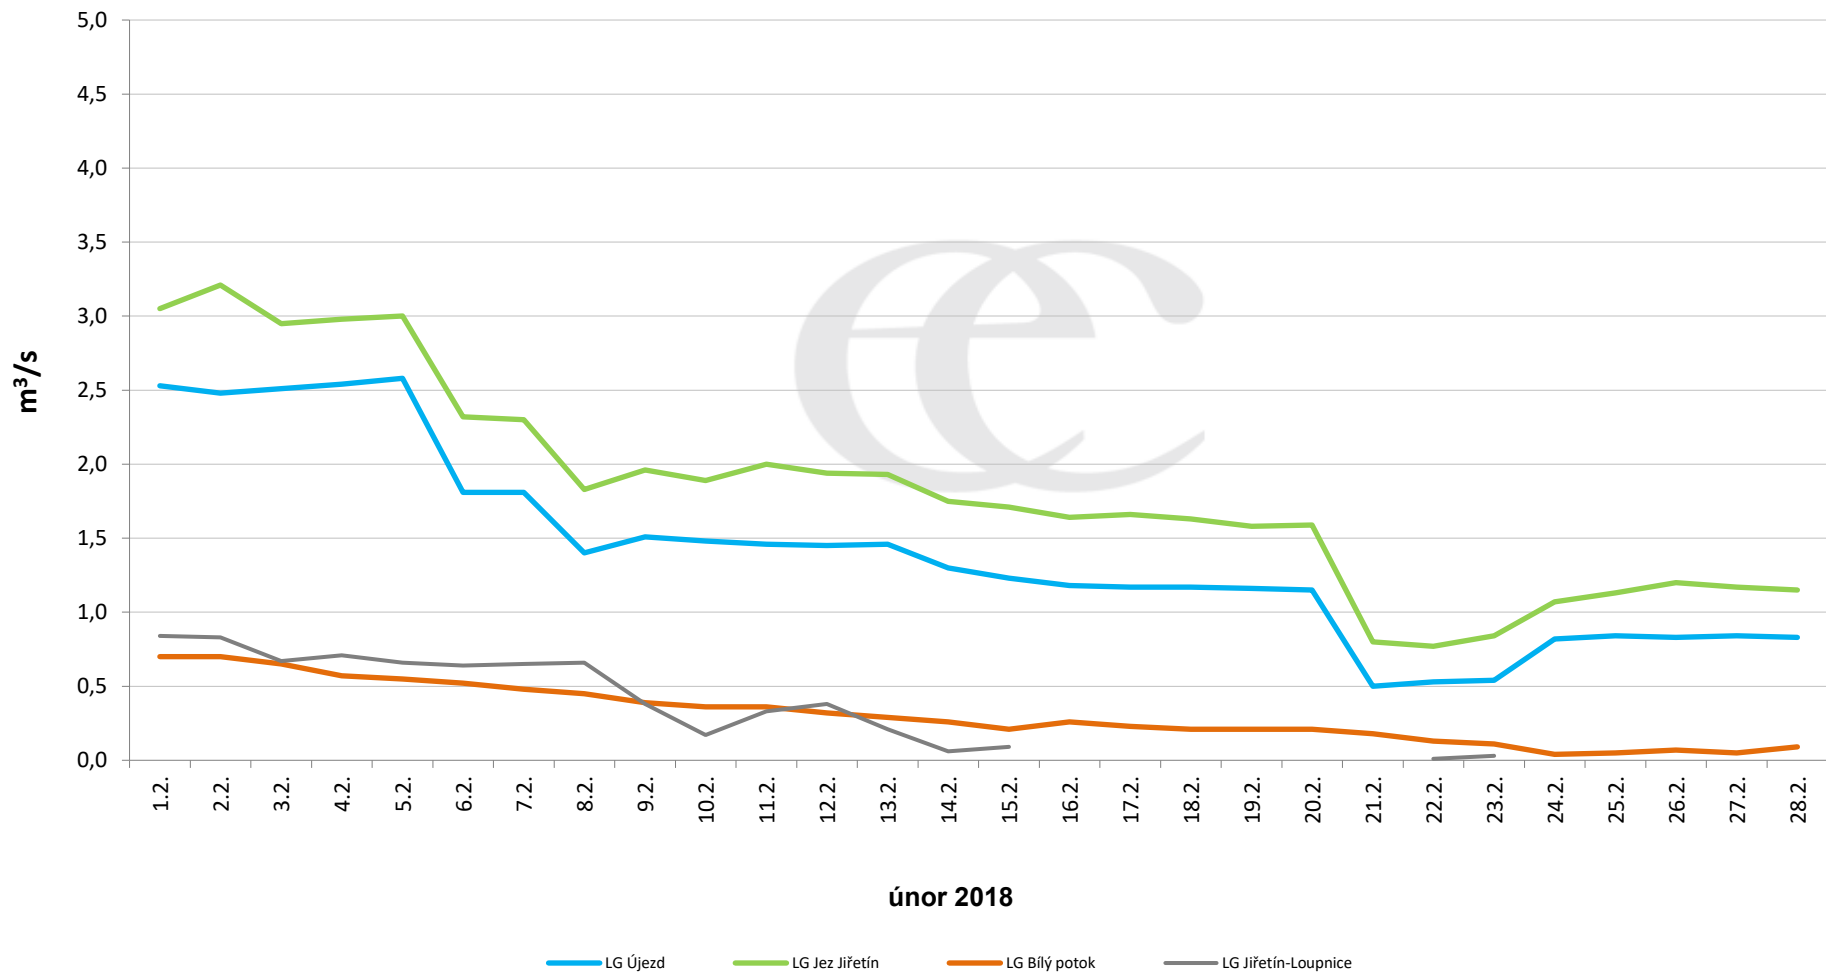

Denní průtoky vody k 7:00 na vybraných profilech

Data poskytuje Povodí Ohře, s.p.

Denní průtoky vody k 7:00 na vybraných profilech

Data poskytuje Povodí Ohře, s.p.

Denní průtoky vody k 7:00 na vybraných profilech

Data poskytuje Povodí Ohře, s.p.

Denní průtoky vody k 7:00 na vybraných profilech

Data poskytuje Povodí Ohře, s.p.

Denní průtoky vody k 7:00 na vybraných profilech

Data poskytuje Povodí Ohře, s.p.

Denní průtoky vody k 7:00 na vybraných profilech