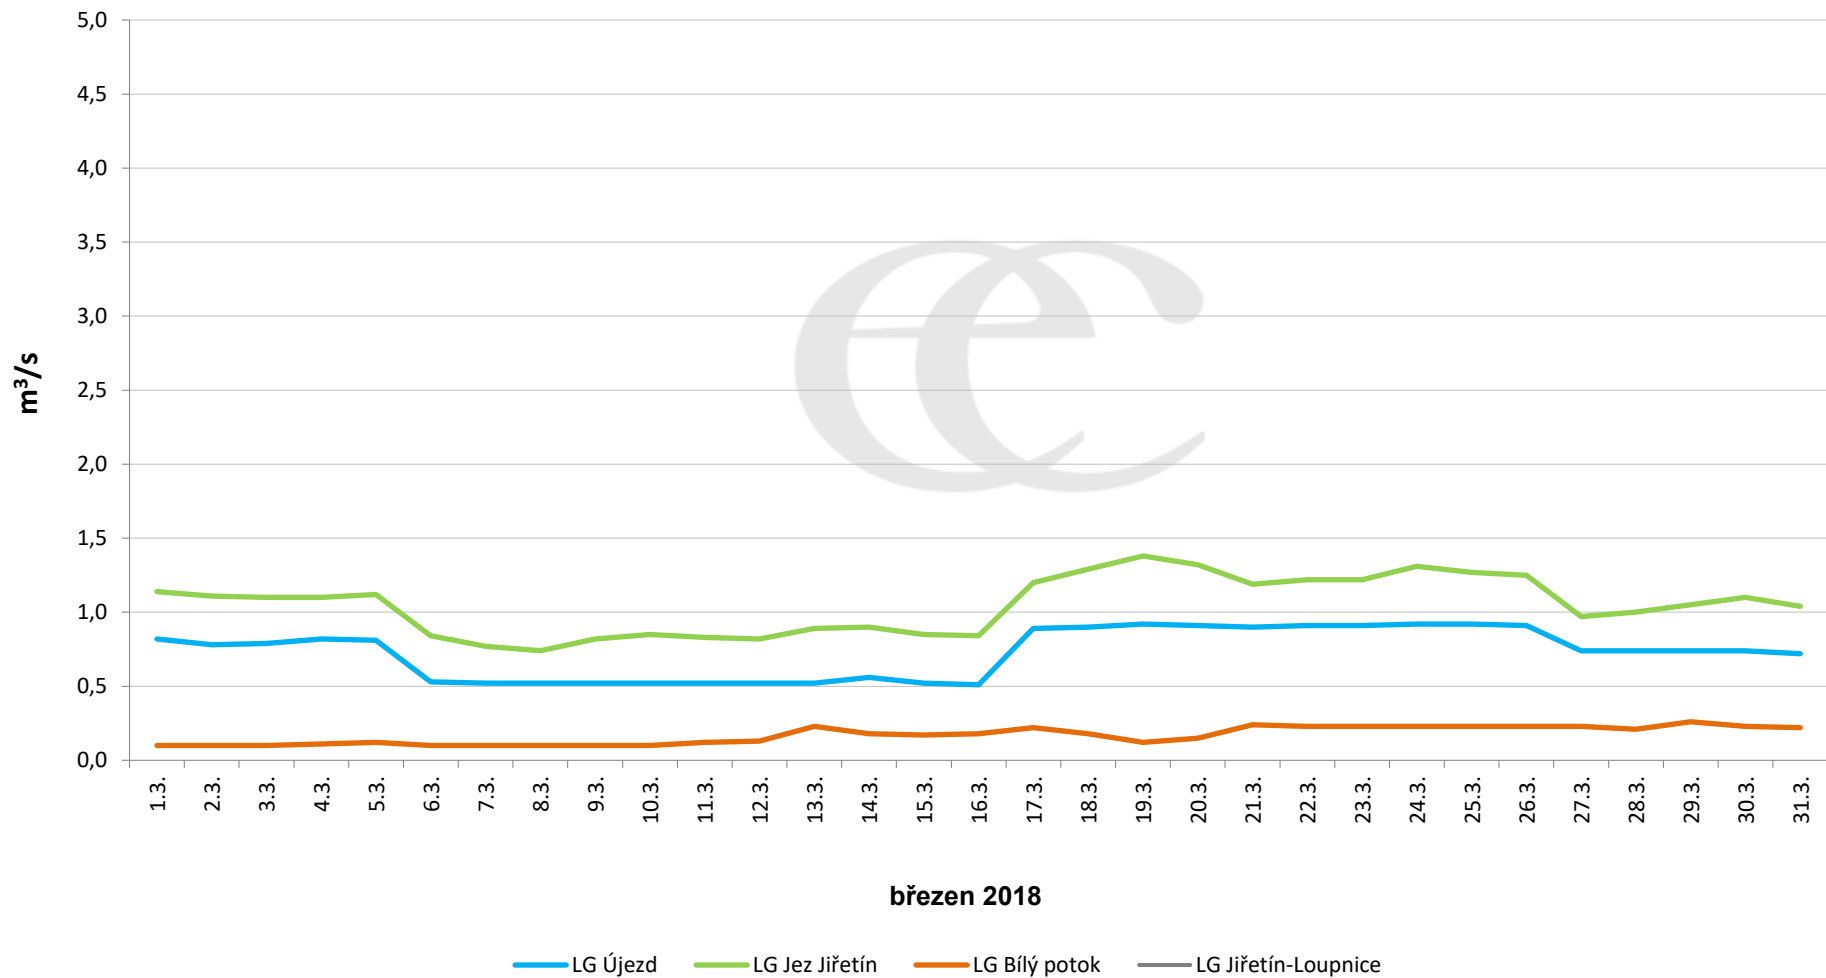

Denní průtoky vody k 7:00 na vybraných profilech

Data poskytuje Povodí Ohře, s.p.

Denní průtoky vody k 7:00 na vybraných profilech

Data poskytuje Povodí Ohře, s.p.

Denní průtoky vody k 7:00 na vybraných profilech

Data poskytuje Povodí Ohře, s.p.

Denní průtoky vody k 7:00 na vybraných profilech

Data poskytuje Povodí Ohře, s.p.

Denní průtoky vody k 7:00 na vybraných profilech

Data poskytuje Povodí Ohře, s.p.

Denní průtoky vody k 7:00 na vybraných profilech