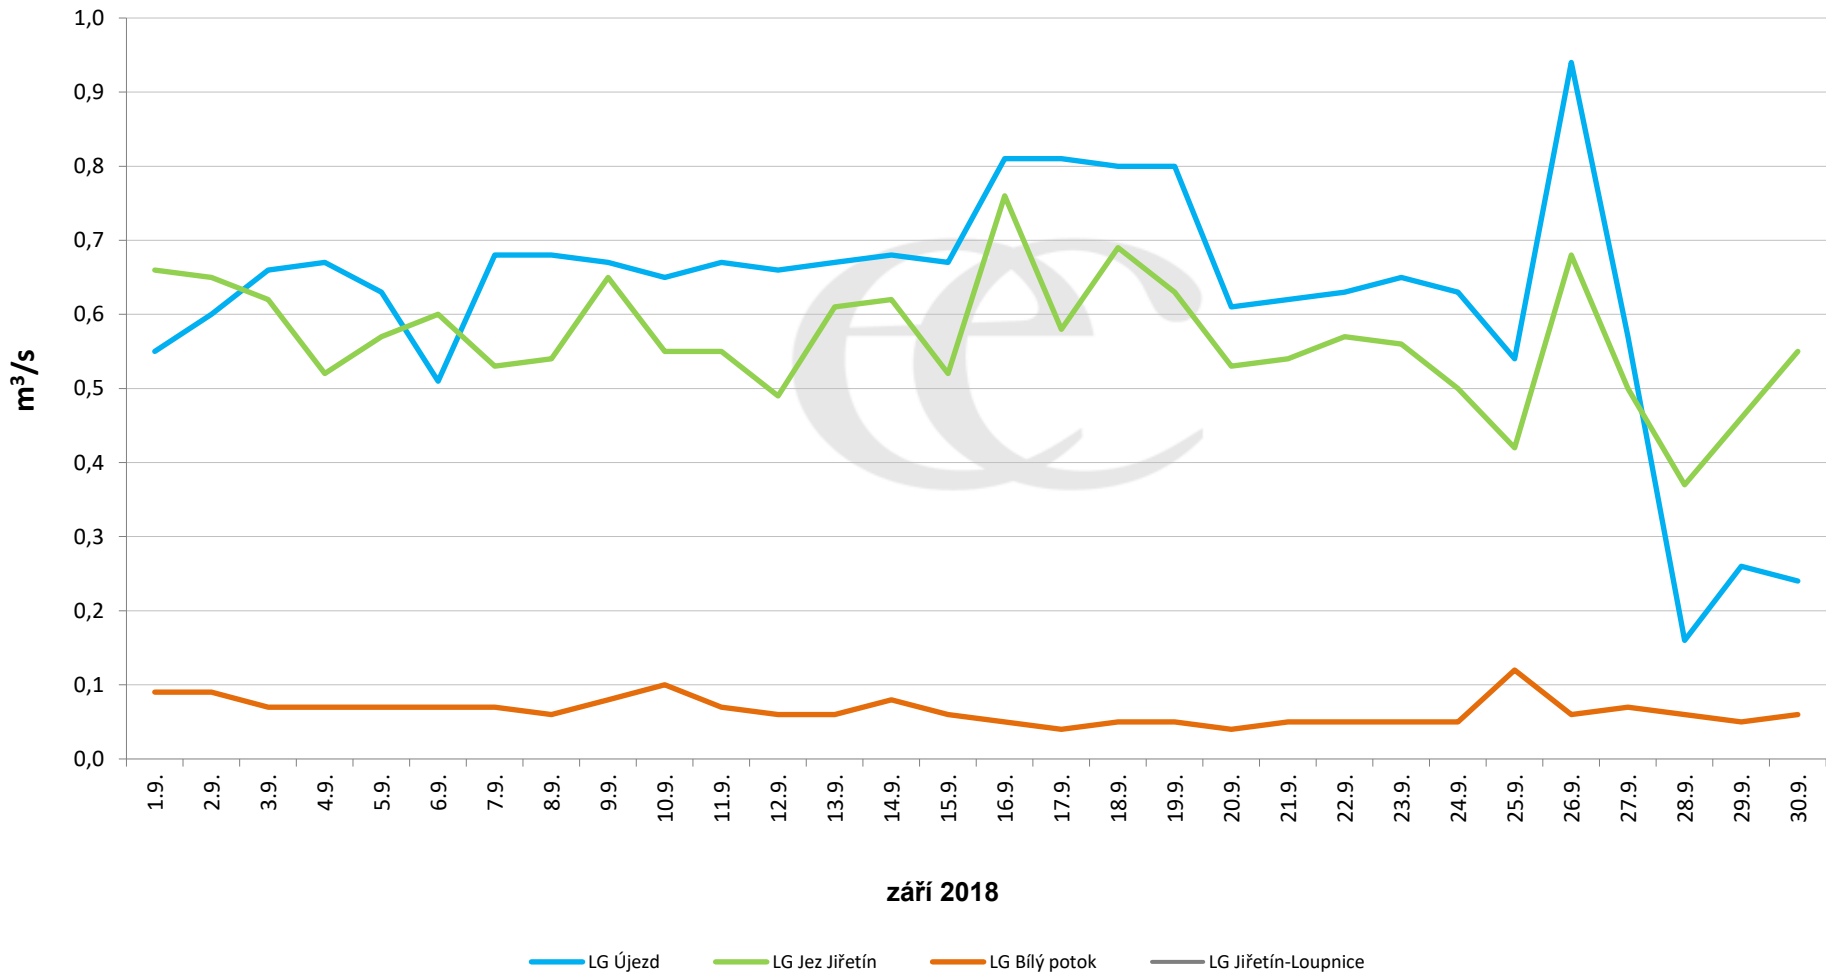

Denní průtoky vody k 7:00 na vybraných profilech

Data poskytuje Povodí Ohře, s.p.

Denní průtoky vody k 7:00 na vybraných profilech

Data poskytuje Povodí Ohře, s.p.

Denní průtoky vody k 7:00 na vybraných profilech

Data poskytuje Povodí Ohře, s.p.

Denní průtoky vody k 7:00 na vybraných profilech

Data poskytuje Povodí Ohře, s.p.

Denní průtoky vody k 7:00 na vybraných profilech

Data poskytuje Povodí Ohře, s.p.

Denní průtoky vody k 7:00 na vybraných profilech

Data poskytuje Povodí Ohře, s.p.

Denní průtoky vody k 7:00 na vybraných profilech

Data poskytuje Povodí Ohře, s.p.