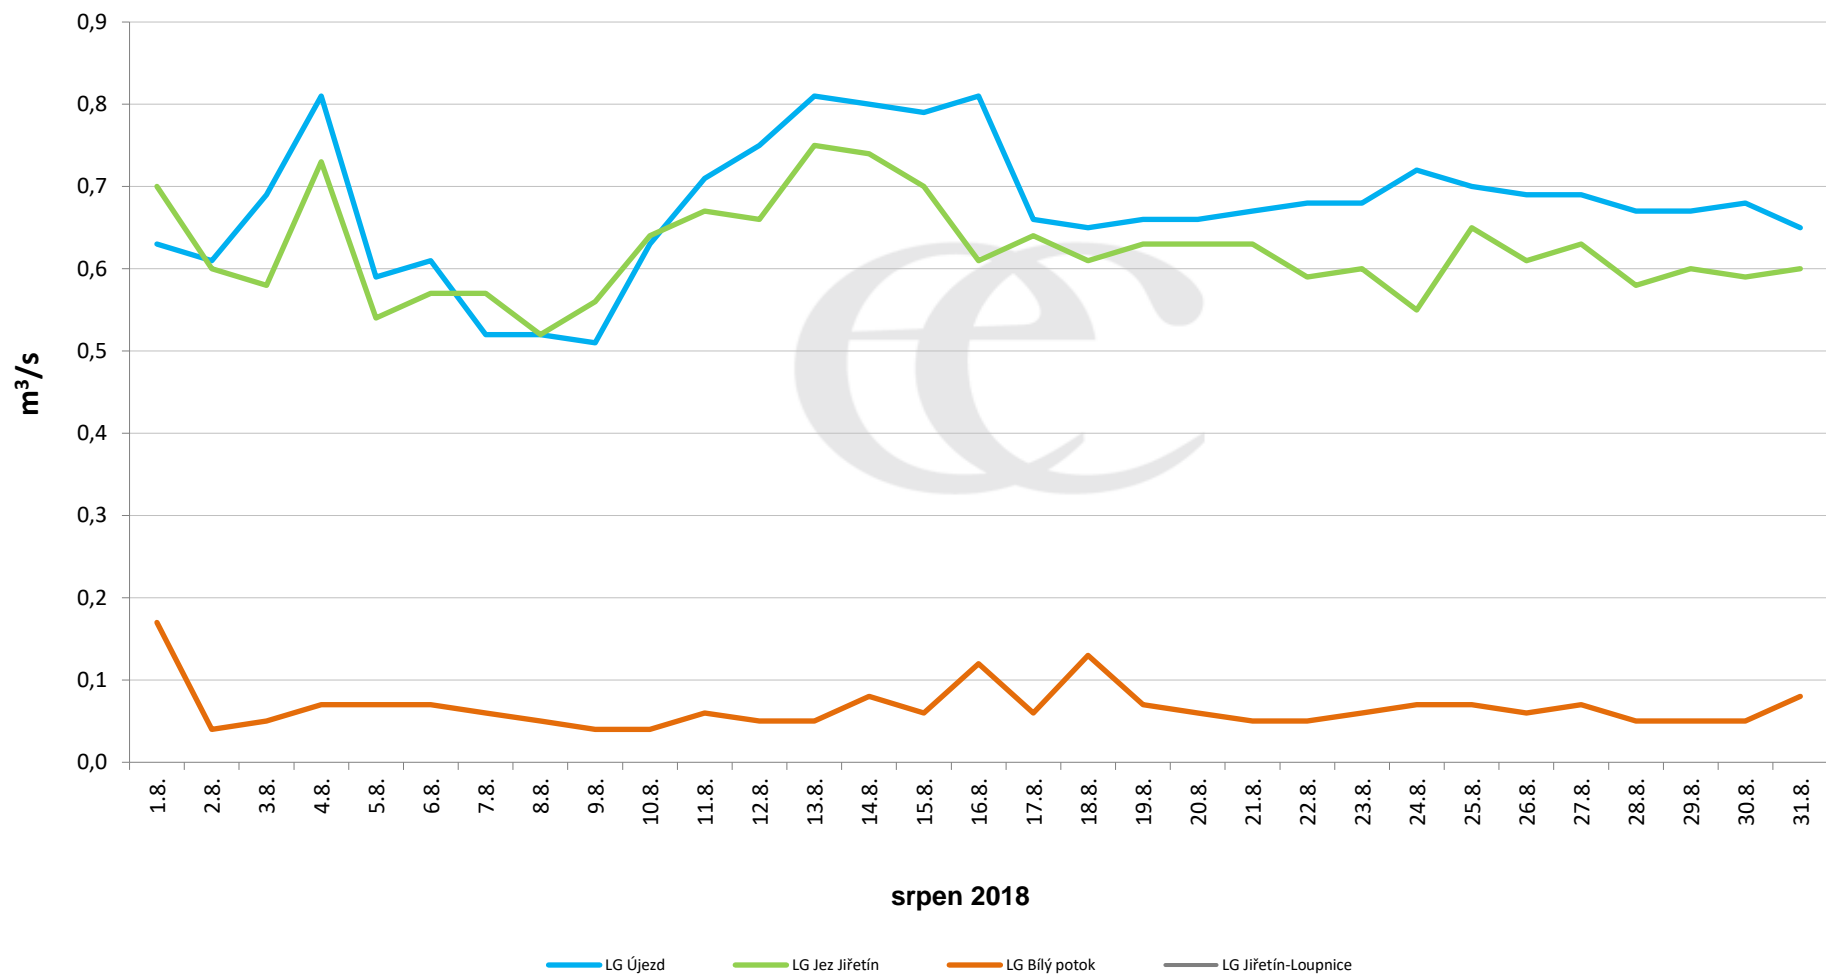

Data poskytuje Povodí Ohře, s.p.

Denní průtoky vody k 7:00 na vybraných profilech

Data poskytuje Povodí Ohře, s.p.

Denní průtoky vody k 7:00 na vybraných profilech

Data poskytuje Povodí Ohře, s.p.

Denní průtoky vody k 7:00 na vybraných profilech

Data poskytuje Povodí Ohře, s.p.

Denní průtoky vody k 7:00 na vybraných profilech

Data poskytuje Povodí Ohře, s.p.