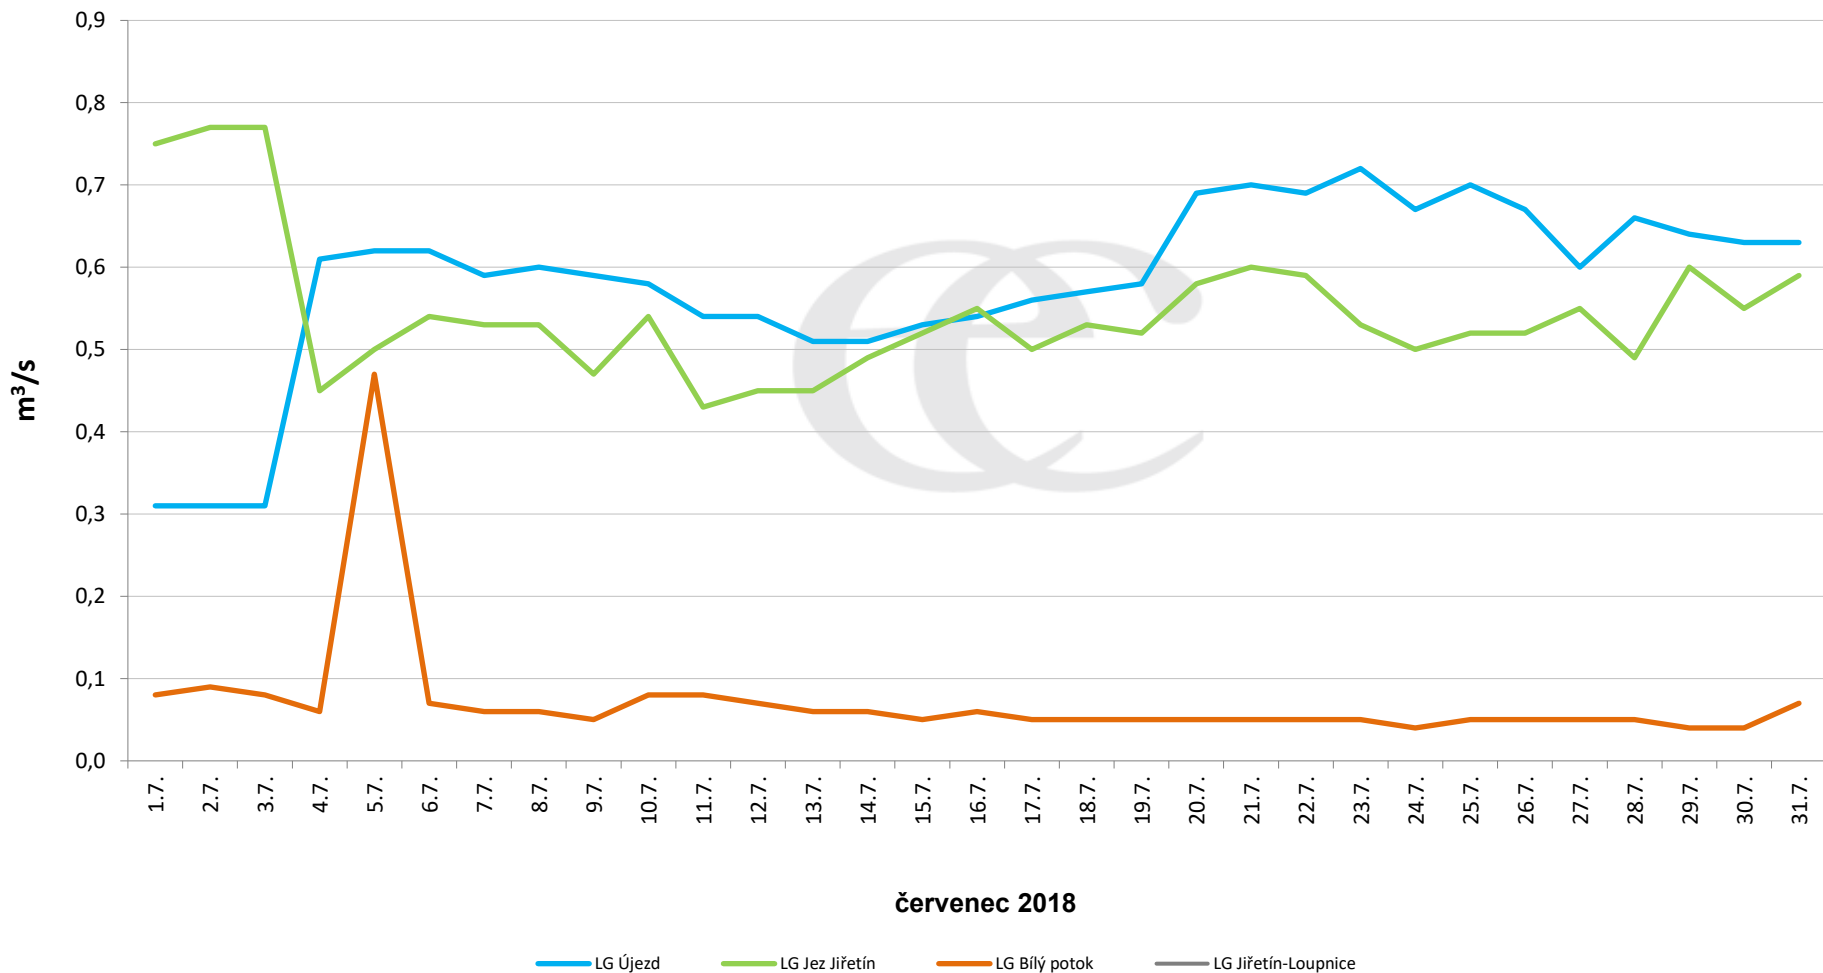

## Denní průtoky vody k 7:00 na vybraných profilech

Data poskytuje Povodí Ohře, s.p.