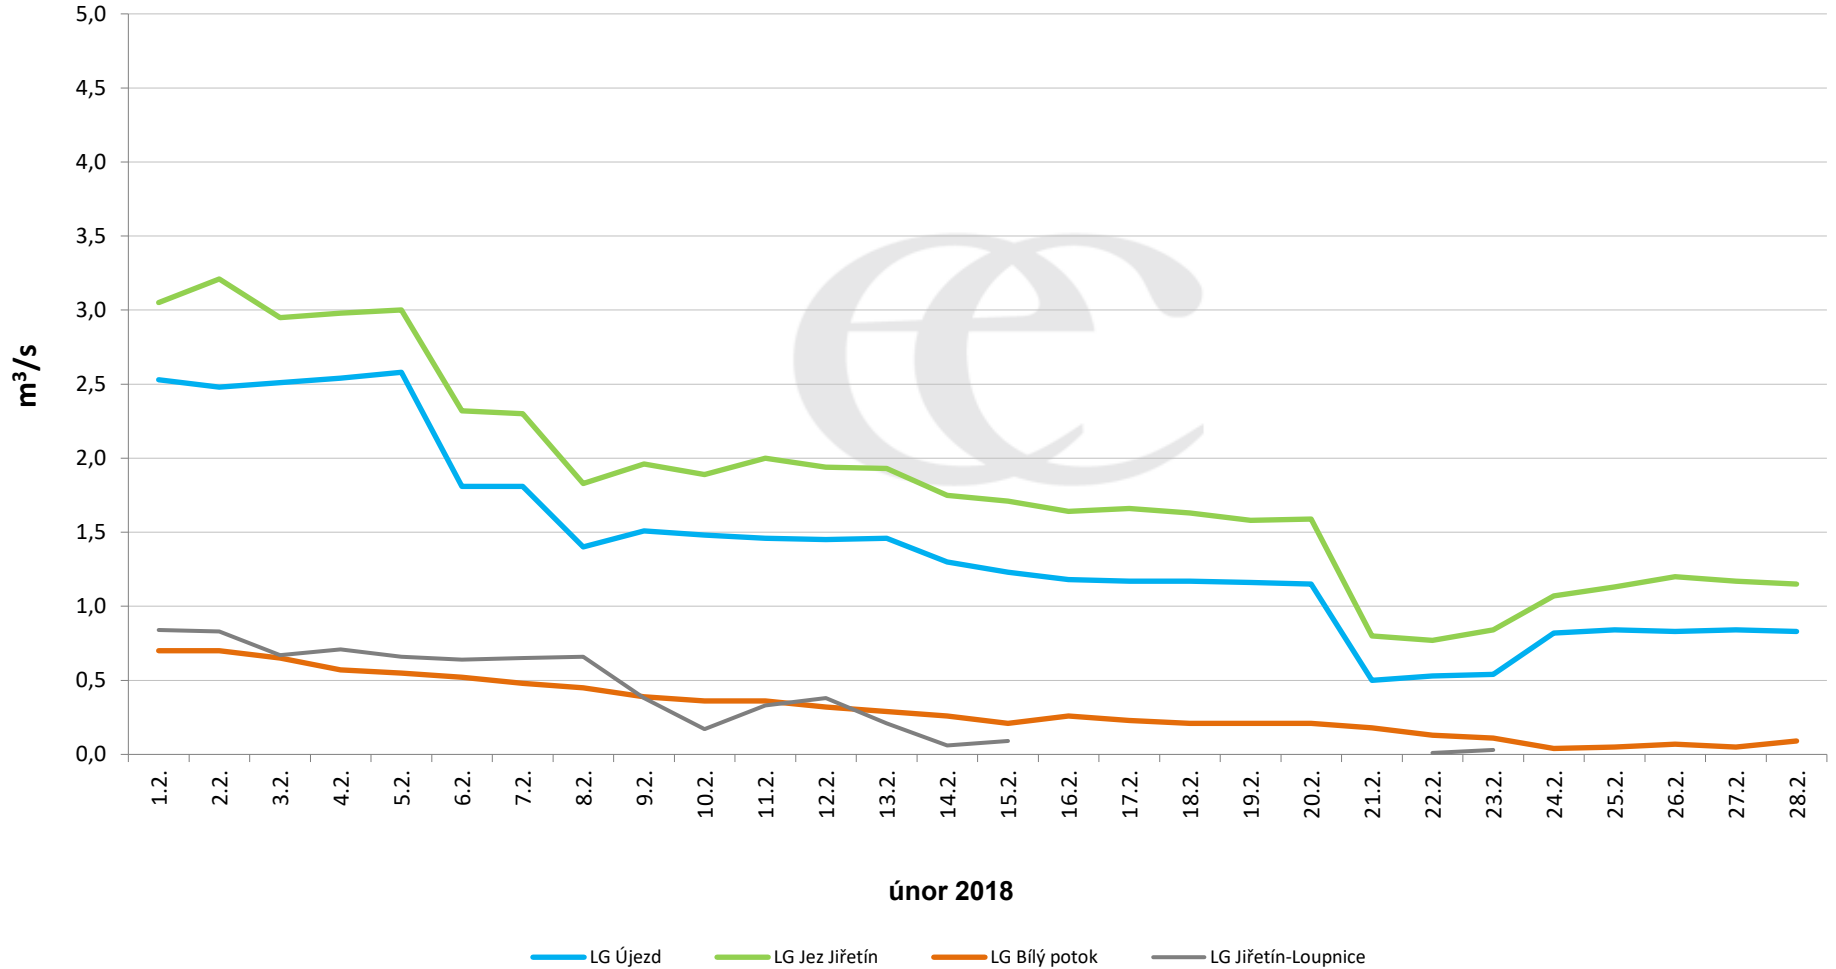

Denní průtoky vody k 7:00 na vybraných profilech

Data poskytuje Povodí Ohře, s.p.

Denní průtoky vody k 7:00 na vybraných profilech

Data poskytuje Povodí Ohře, s.p.

Denní průtoky vody k 7:00 na vybraných profilech

Data poskytuje Povodí Ohře, s.p.

Denní průtoky vody k 7:00 na vybraných profilech

Data poskytuje Povodí Ohře, s.p.

Denní průtoky vody k 7:00 na vybraných profilech

Data poskytuje Povodí Ohře, s.p.

Denní průtoky vody k 7:00 na vybraných profilech

Data poskytuje Povodí Ohře, s.p.

Denní průtoky vody k 7:00 na vybraných profilech

Data poskytuje Povodí Ohře, s.p.