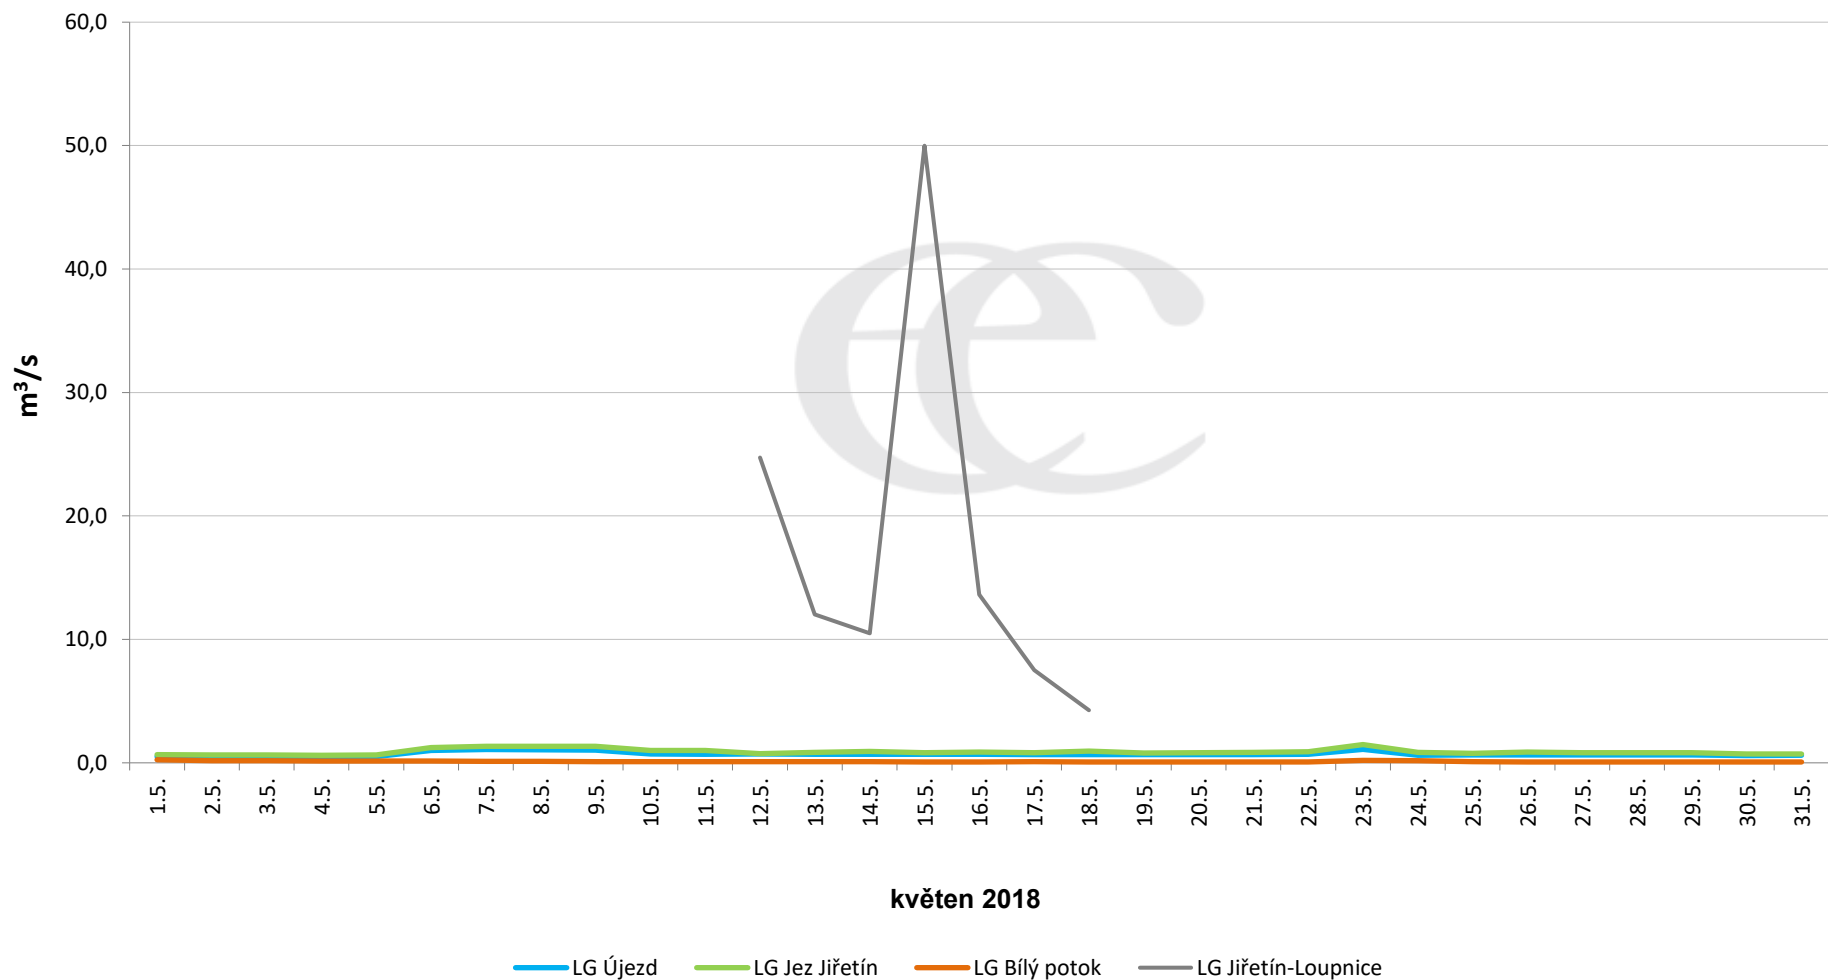

Denní průtoky vody k 7:00 na vybraných profilech

Data poskytuje Povodí Ohře, s.p.

Denní průtoky vody k 7:00 na vybraných profilech

Data poskytuje Povodí Ohře, s.p.

Denní průtoky vody k 7:00 na vybraných profilech

Data poskytuje Povodí Ohře, s.p.

Denní průtoky vody k 7:00 na vybraných profilech

Data poskytuje Povodí Ohře, s.p.

Denní průtoky vody k 7:00 na vybraných profilech

Data poskytuje Povodí Ohře, s.p.

Denní průtoky vody k 7:00 na vybraných profilech