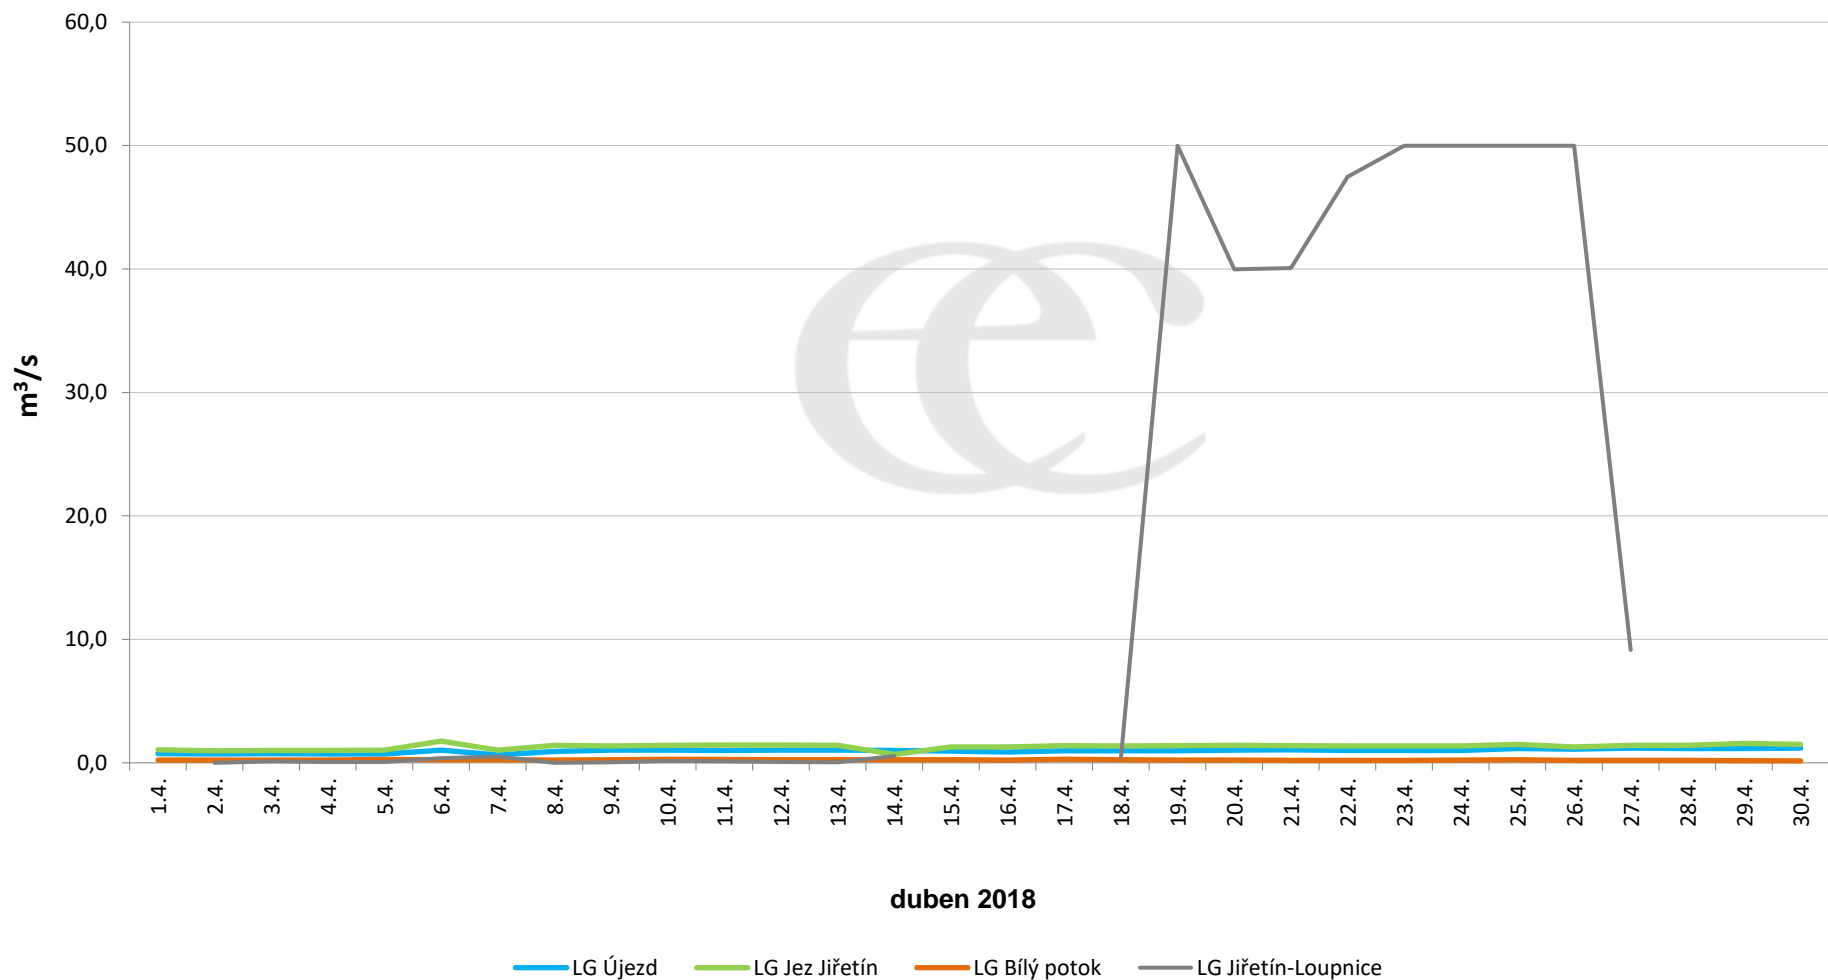

Denní průtoky vody k 7:00 na vybraných profilech

Data poskytuje Povodí Ohře, s.p.

Denní průtoky vody k 7:00 na vybraných profilech

Data poskytuje Povodí Ohře, s.p.

Denní průtoky vody k 7:00 na vybraných profilech

Data poskytuje Povodí Ohře, s.p.

Denní průtoky vody k 7:00 na vybraných profilech

Data poskytuje Povodí Ohře, s.p.

Denní průtoky vody k 7:00 na vybraných profilech

Data poskytuje Povodí Ohře, s.p.

Denní průtoky vody k 7:00 na vybraných profilech