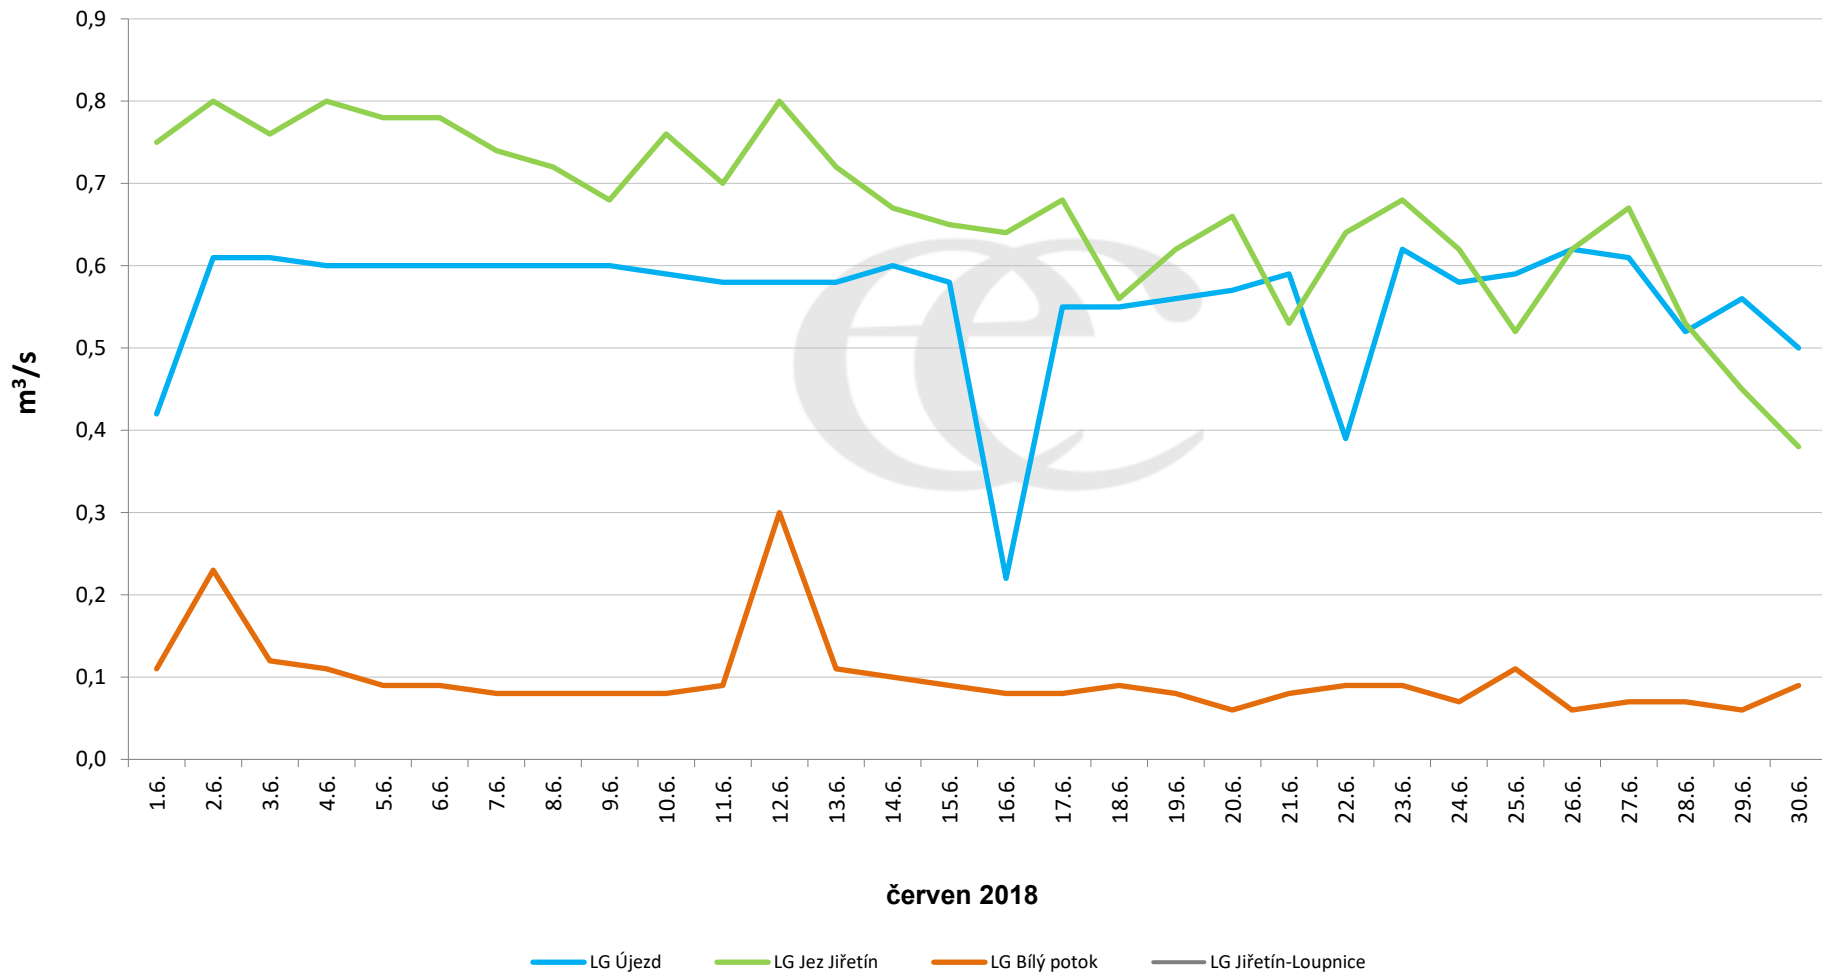

Denní průtoky vody k 7:00 na vybraných profilech

Data poskytuje Povodí Ohře, s.p.

Denní průtoky vody k 7:00 na vybraných profilech

Data poskytuje Povodí Ohře, s.p.

Denní průtoky vody k 7:00 na vybraných profilech

Data poskytuje Povodí Ohře, s.p.

Denní průtoky vody k 7:00 na vybraných profilech

Data poskytuje Povodí Ohře, s.p.

Denní průtoky vody k 7:00 na vybraných profilech

Data poskytuje Povodí Ohře, s.p.

Denní průtoky vody k 7:00 na vybraných profilech

Data poskytuje Povodí Ohře, s.p.

Denní průtoky vody k 7:00 na vybraných profilech

Data poskytuje Povodí Ohře, s.p.