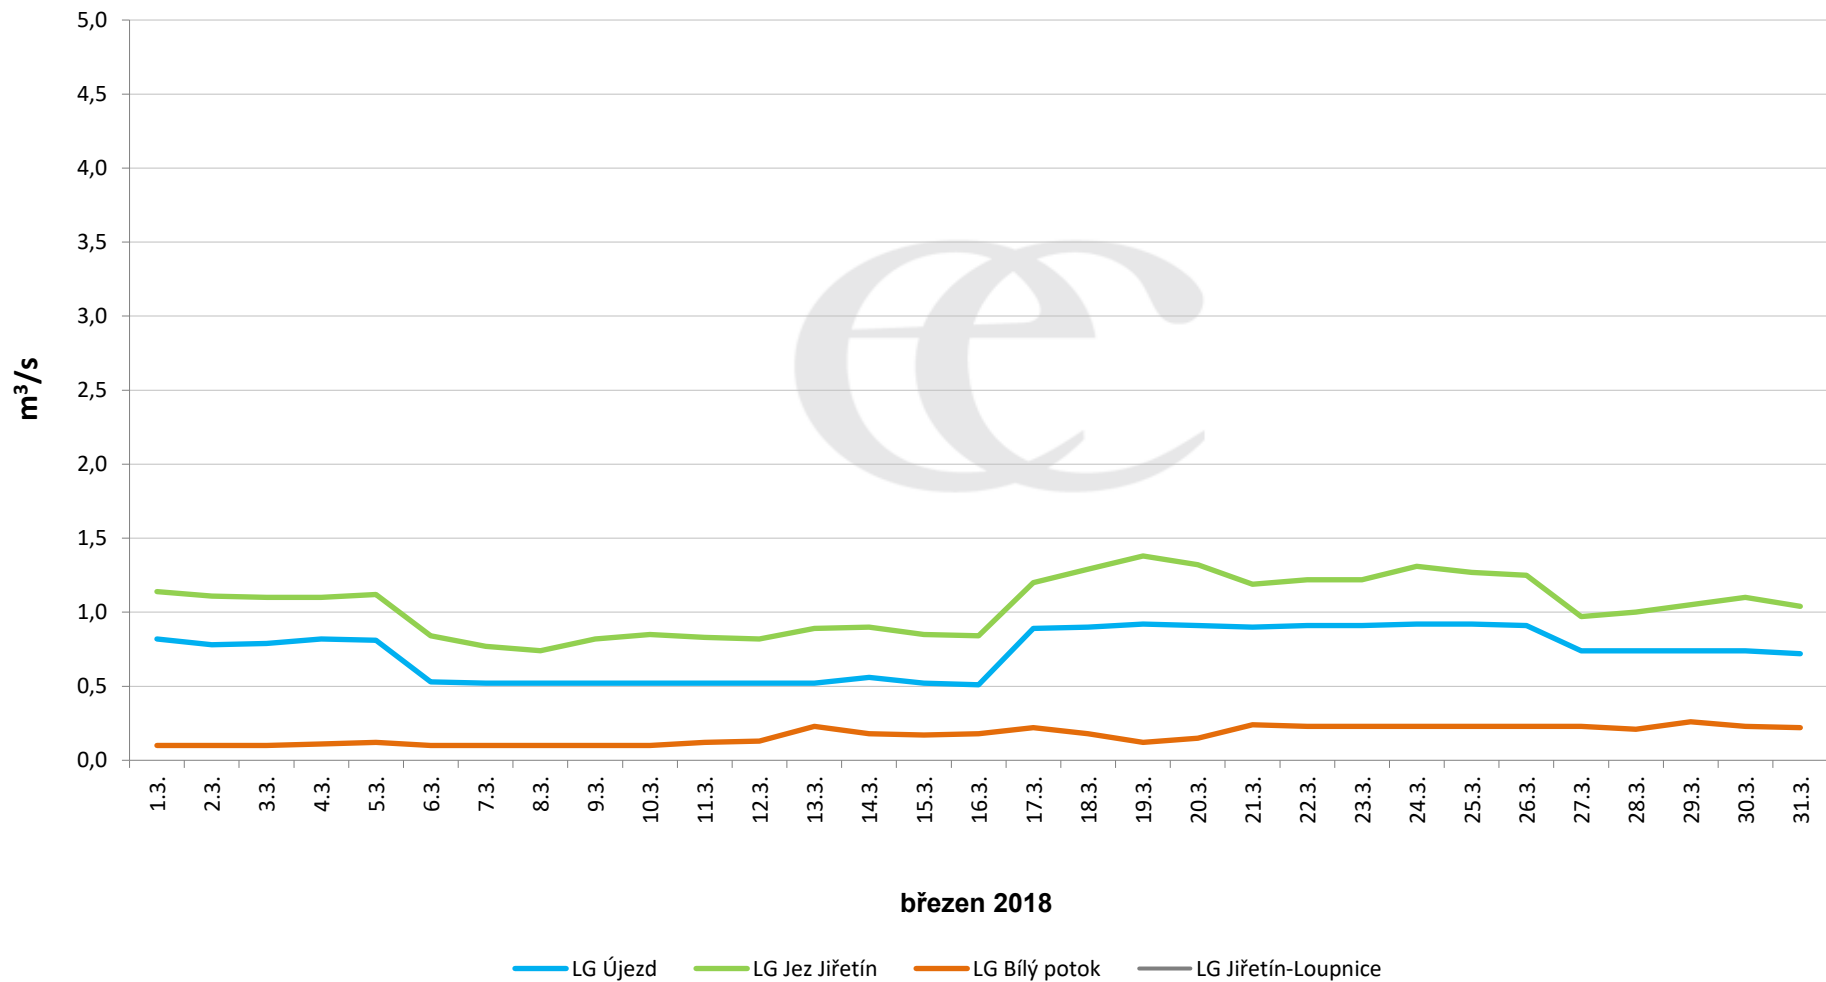

## Denní průtoky vody k 7:00 na vybraných profilech

Data poskytuje Povodí Ohře, s.p.