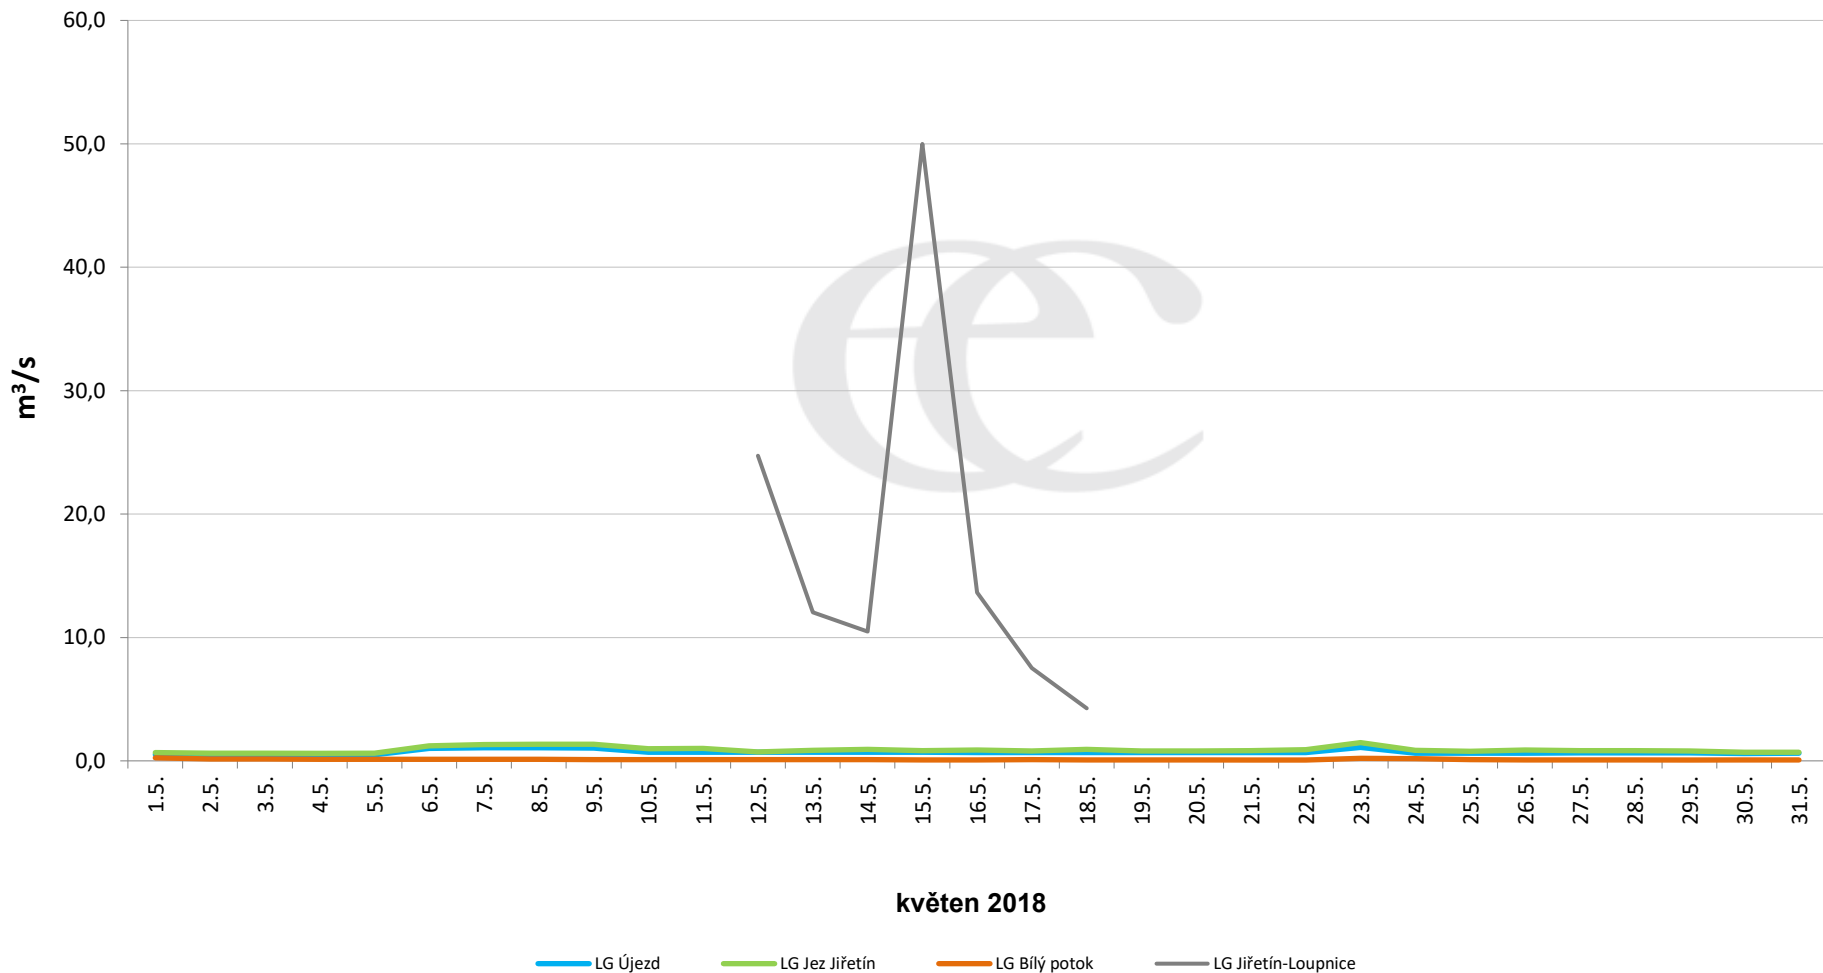

Denní průtoky vody k 7:00 na vybraných profilech

Data poskytuje Povodí Ohře, s.p.