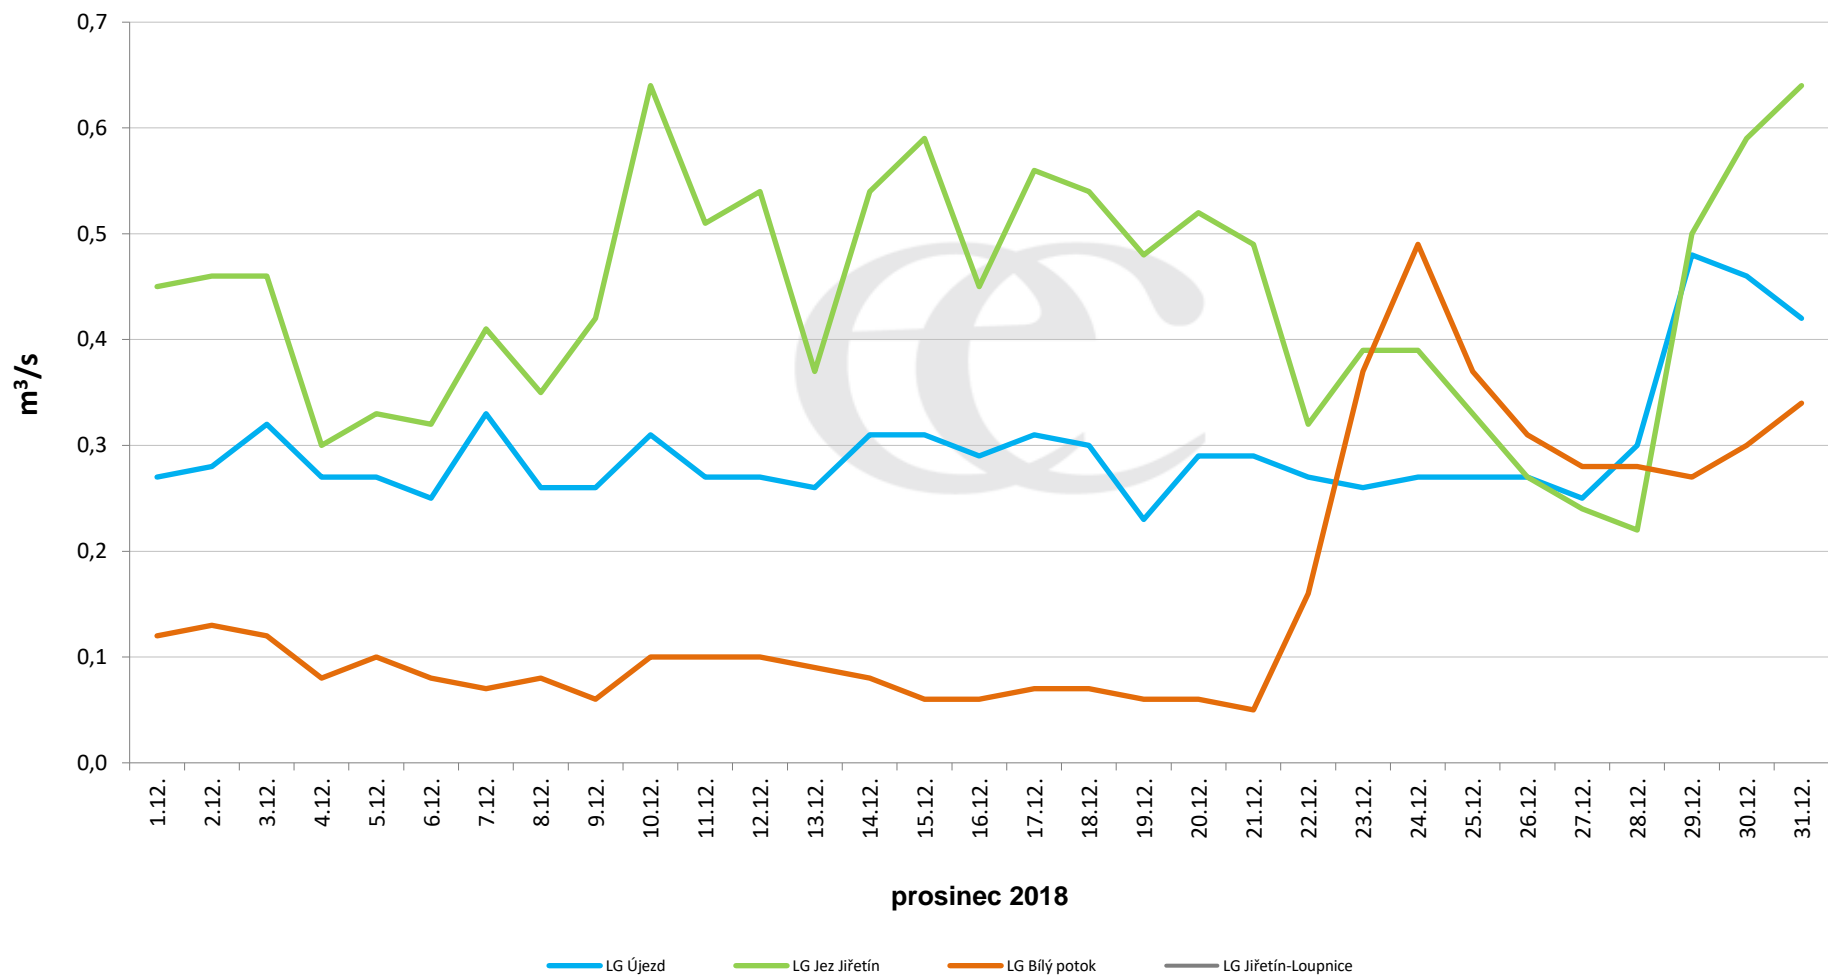

Data poskytuje Povodí Ohře, s.p.

Denní průtoky vody k 7:00 na vybraných profilech

Data poskytuje Povodí Ohře, s.p.

Denní průtoky vody k 7:00 na vybraných profilech

Data poskytuje Povodí Ohře, s.p.

Denní průtoky vody k 7:00 na vybraných profilech

Data poskytuje Povodí Ohře, s.p.

Denní průtoky vody k 7:00 na vybraných profilech

Data poskytuje Povodí Ohře, s.p.