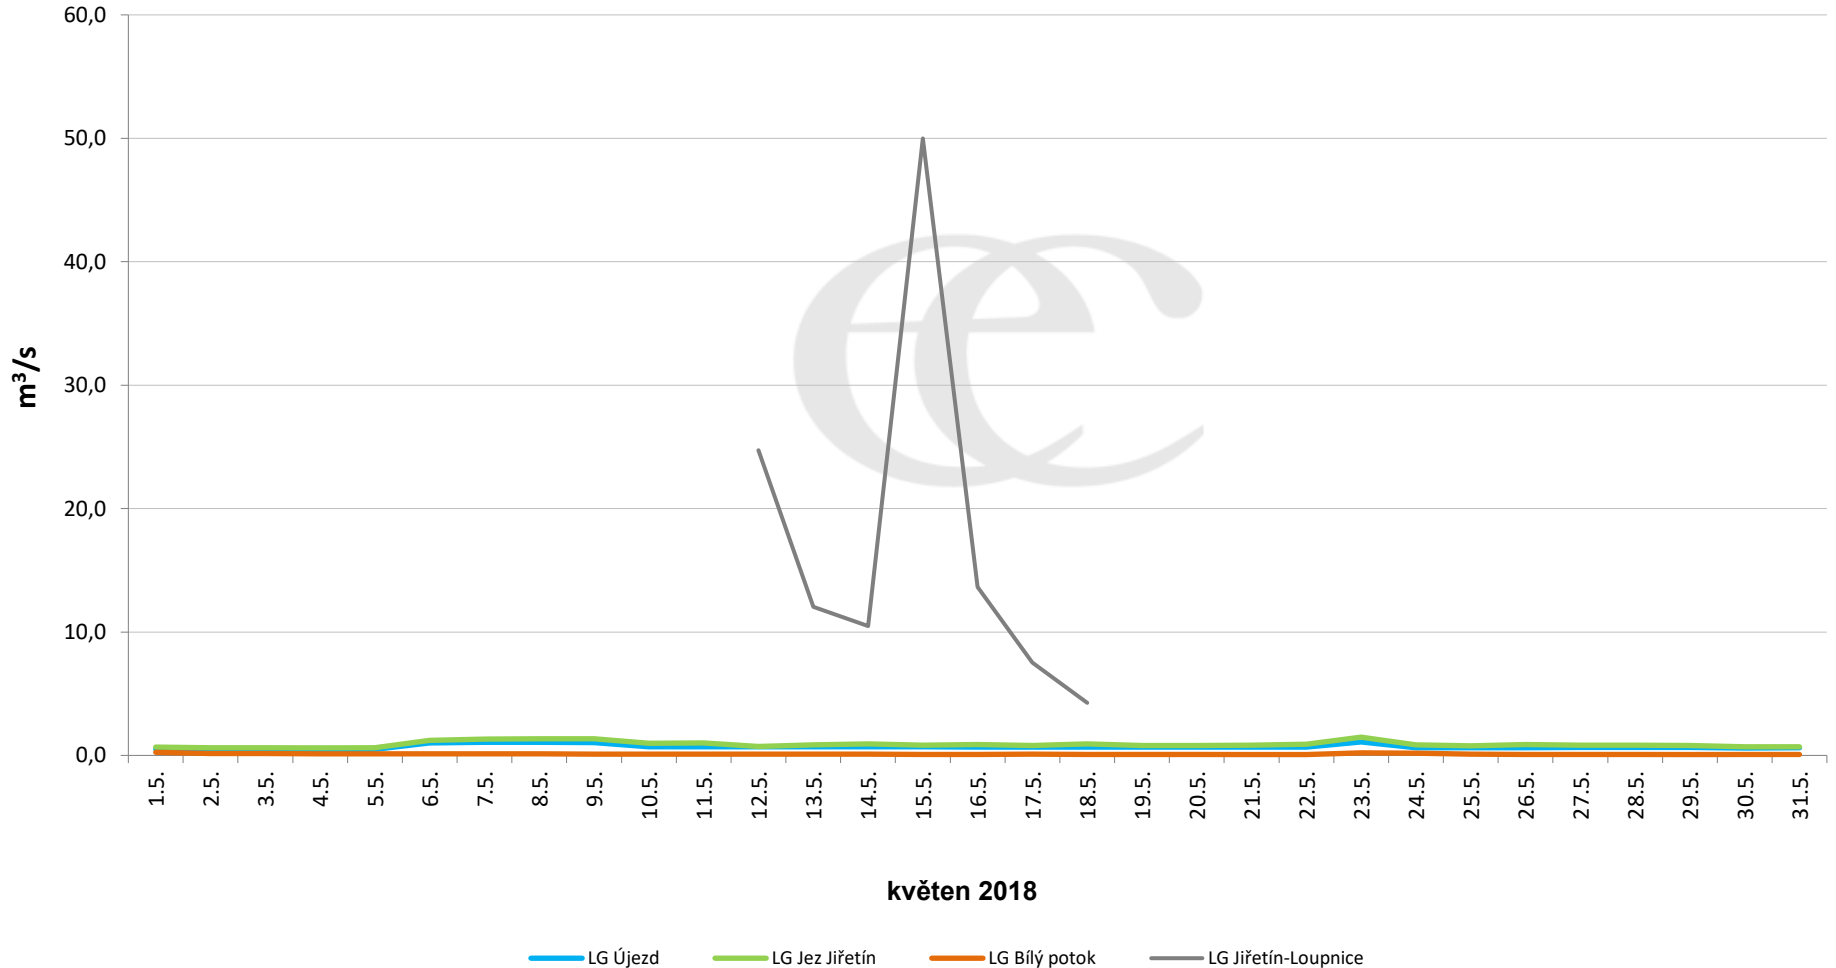

Denní průtoky vody k 7:00 na vybraných profilech

Data poskytuje Povodí Ohře, s.p.

Denní průtoky vody k 7:00 na vybraných profilech

Data poskytuje Povodí Ohře, s.p.

Denní průtoky vody k 7:00 na vybraných profilech

Data poskytuje Povodí Ohře, s.p.

Denní průtoky vody k 7:00 na vybraných profilech

Data poskytuje Povodí Ohře, s.p.

Denní průtoky vody k 7:00 na vybraných profilech

Data poskytuje Povodí Ohře, s.p.

Denní průtoky vody k 7:00 na vybraných profilech

Data poskytuje Povodí Ohře, s.p.

Denní průtoky vody k 7:00 na vybraných profilech

Data poskytuje Povodí Ohře, s.p.