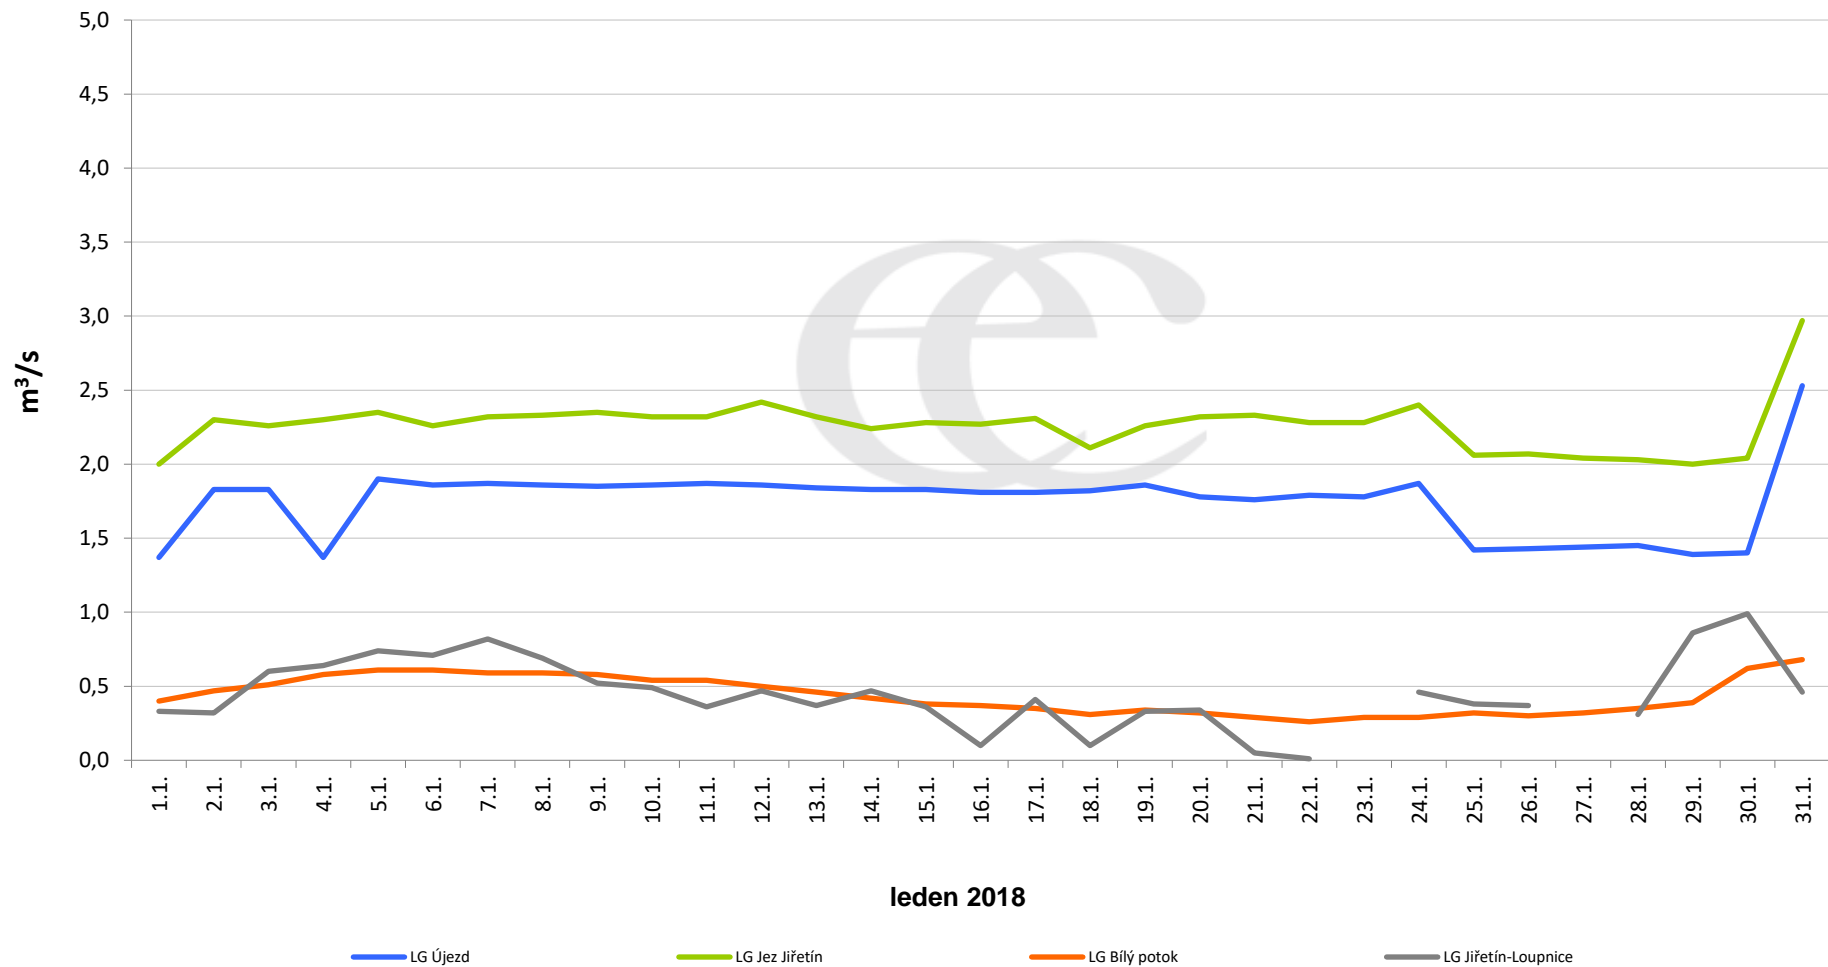

Denní průtoky vody k 7:00 na vybraných profilech

Data poskytuje Povodí Ohře, s.p.

Denní průtoky vody k 7:00 na vybraných profilech

Data poskytuje Povodí Ohře, s.p.

Denní průtoky vody k 7:00 na vybraných profilech

Data poskytuje Povodí Ohře, s.p.

Denní průtoky vody k 7:00 na vybraných profilech

Data poskytuje Povodí Ohře, s.p.

Denní průtoky vody k 7:00 na vybraných profilech

Data poskytuje Povodí Ohře, s.p.

Denní průtoky vody k 7:00 na vybraných profilech