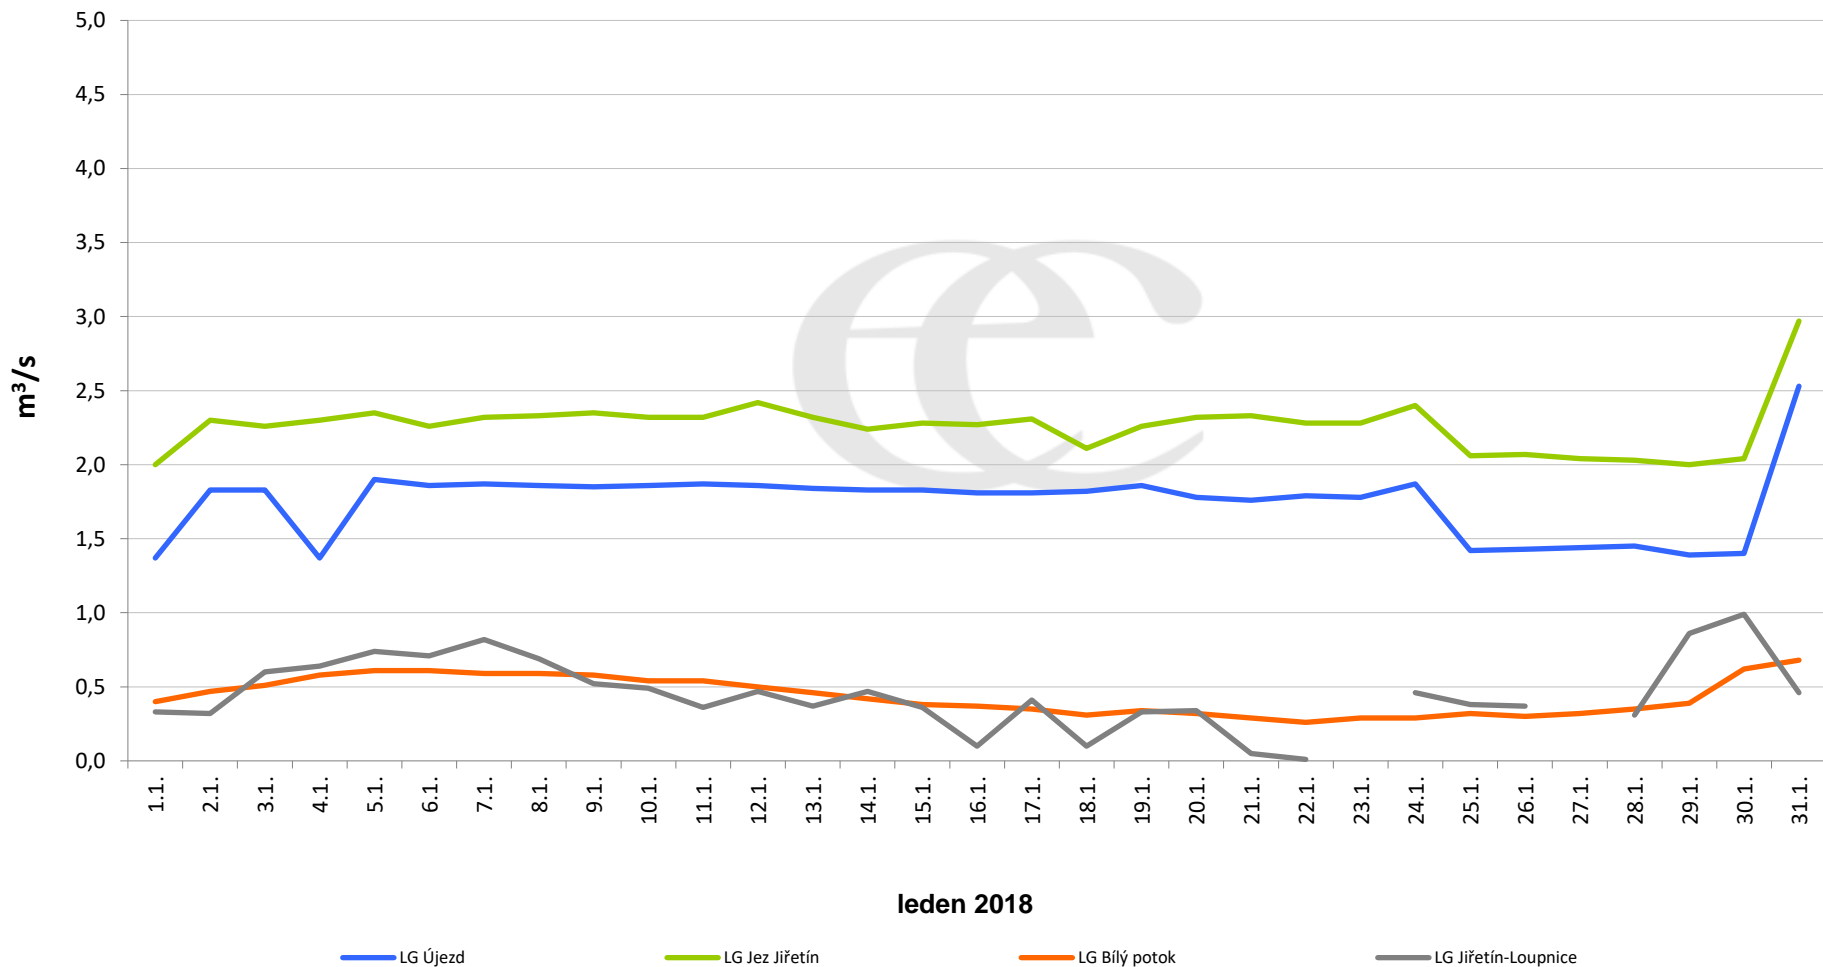

## Denní průtoky vody k 7:00 na vybraných profilech

Data poskytuje Povodí Ohře, s.p.