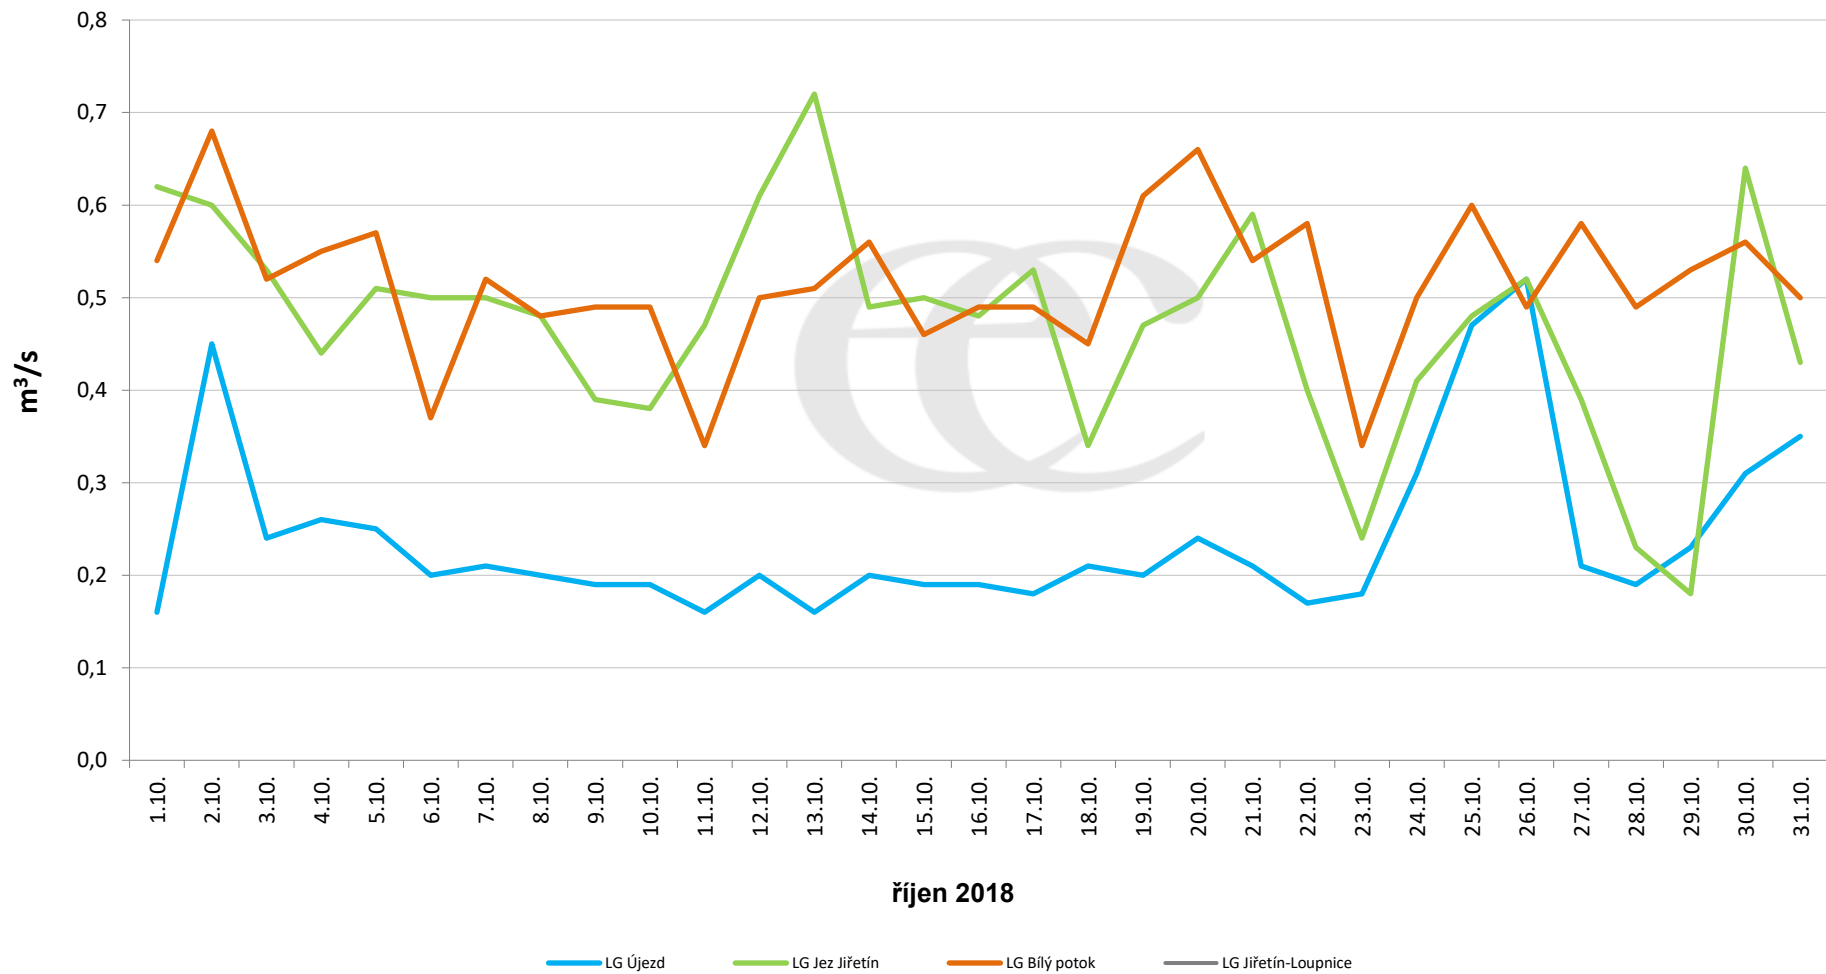

Data poskytuje Povodí Ohře, s.p.

Denní průtoky vody k 7:00 na vybraných profilech

Data poskytuje Povodí Ohře, s.p.

Denní průtoky vody k 7:00 na vybraných profilech

Data poskytuje Povodí Ohře, s.p.

Denní průtoky vody k 7:00 na vybraných profilech

Data poskytuje Povodí Ohře, s.p.

Denní průtoky vody k 7:00 na vybraných profilech

Data poskytuje Povodí Ohře, s.p.