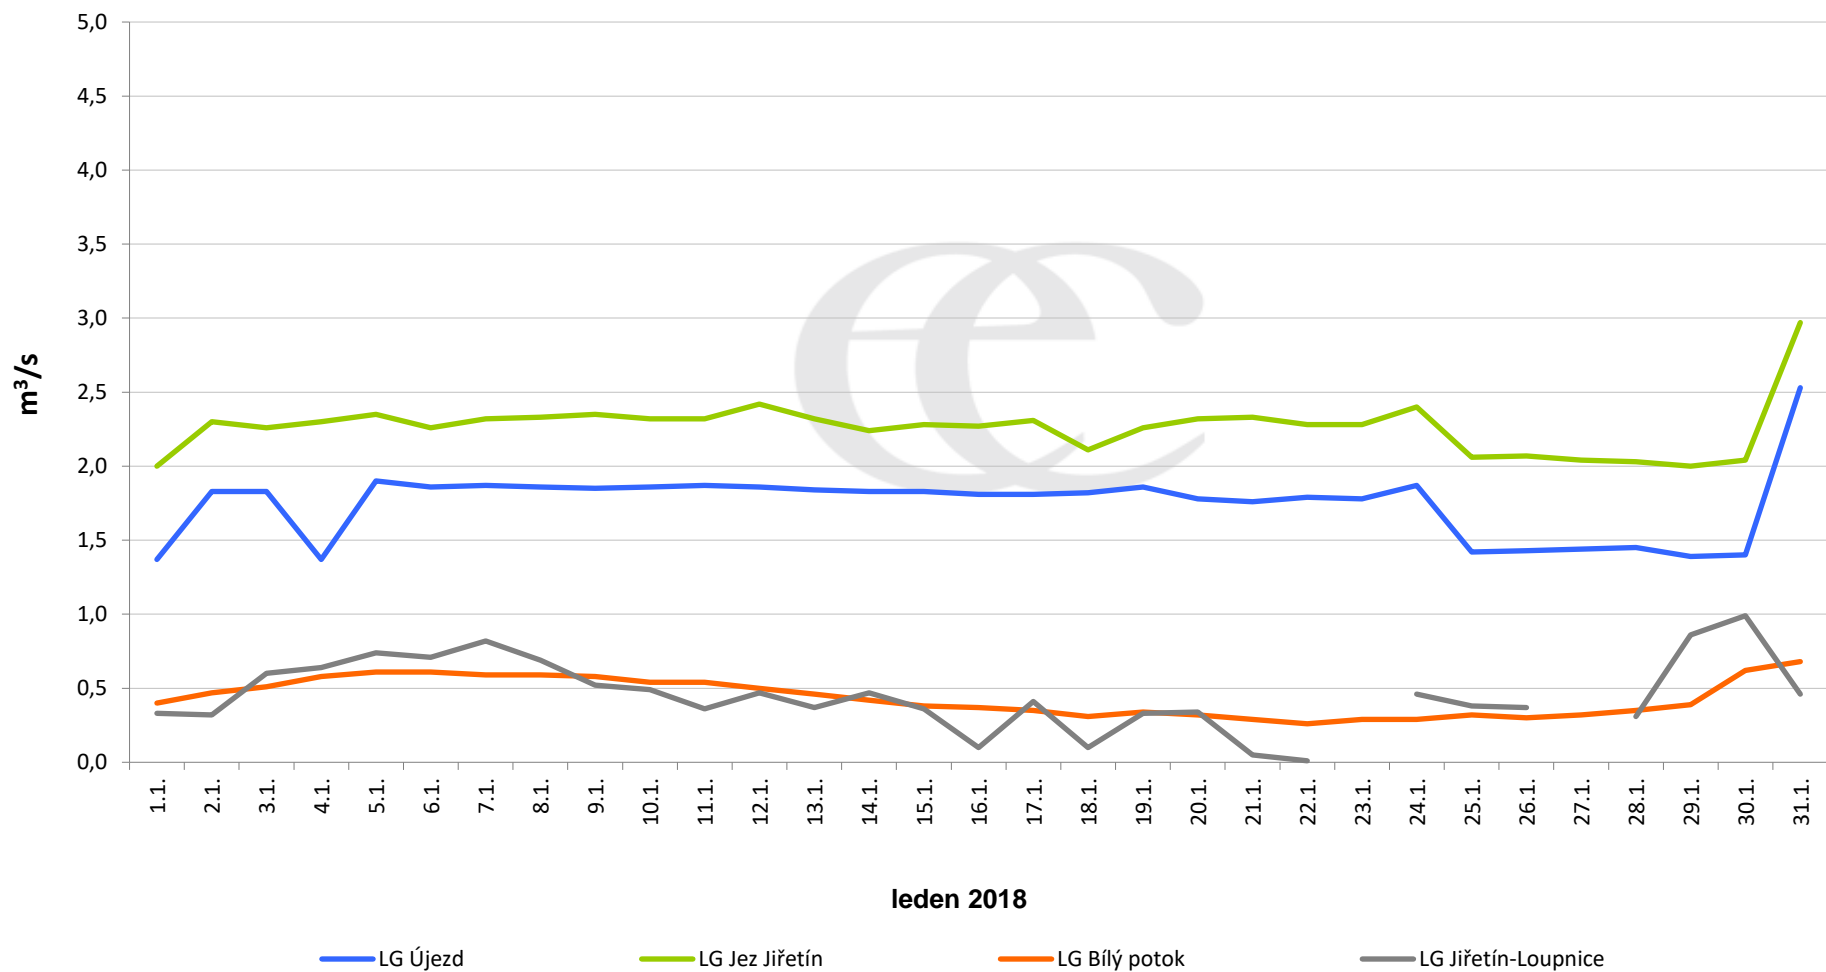

Denní průtoky vody k 7:00 na vybraných profilech

Data poskytuje Povodí Ohře, s.p.

Denní průtoky vody k 7:00 na vybraných profilech

Data poskytuje Povodí Ohře, s.p.

Denní průtoky vody k 7:00 na vybraných profilech

Data poskytuje Povodí Ohře, s.p.

Denní průtoky vody k 7:00 na vybraných profilech

Data poskytuje Povodí Ohře, s.p.

Denní průtoky vody k 7:00 na vybraných profilech

Data poskytuje Povodí Ohře, s.p.

Denní průtoky vody k 7:00 na vybraných profilech