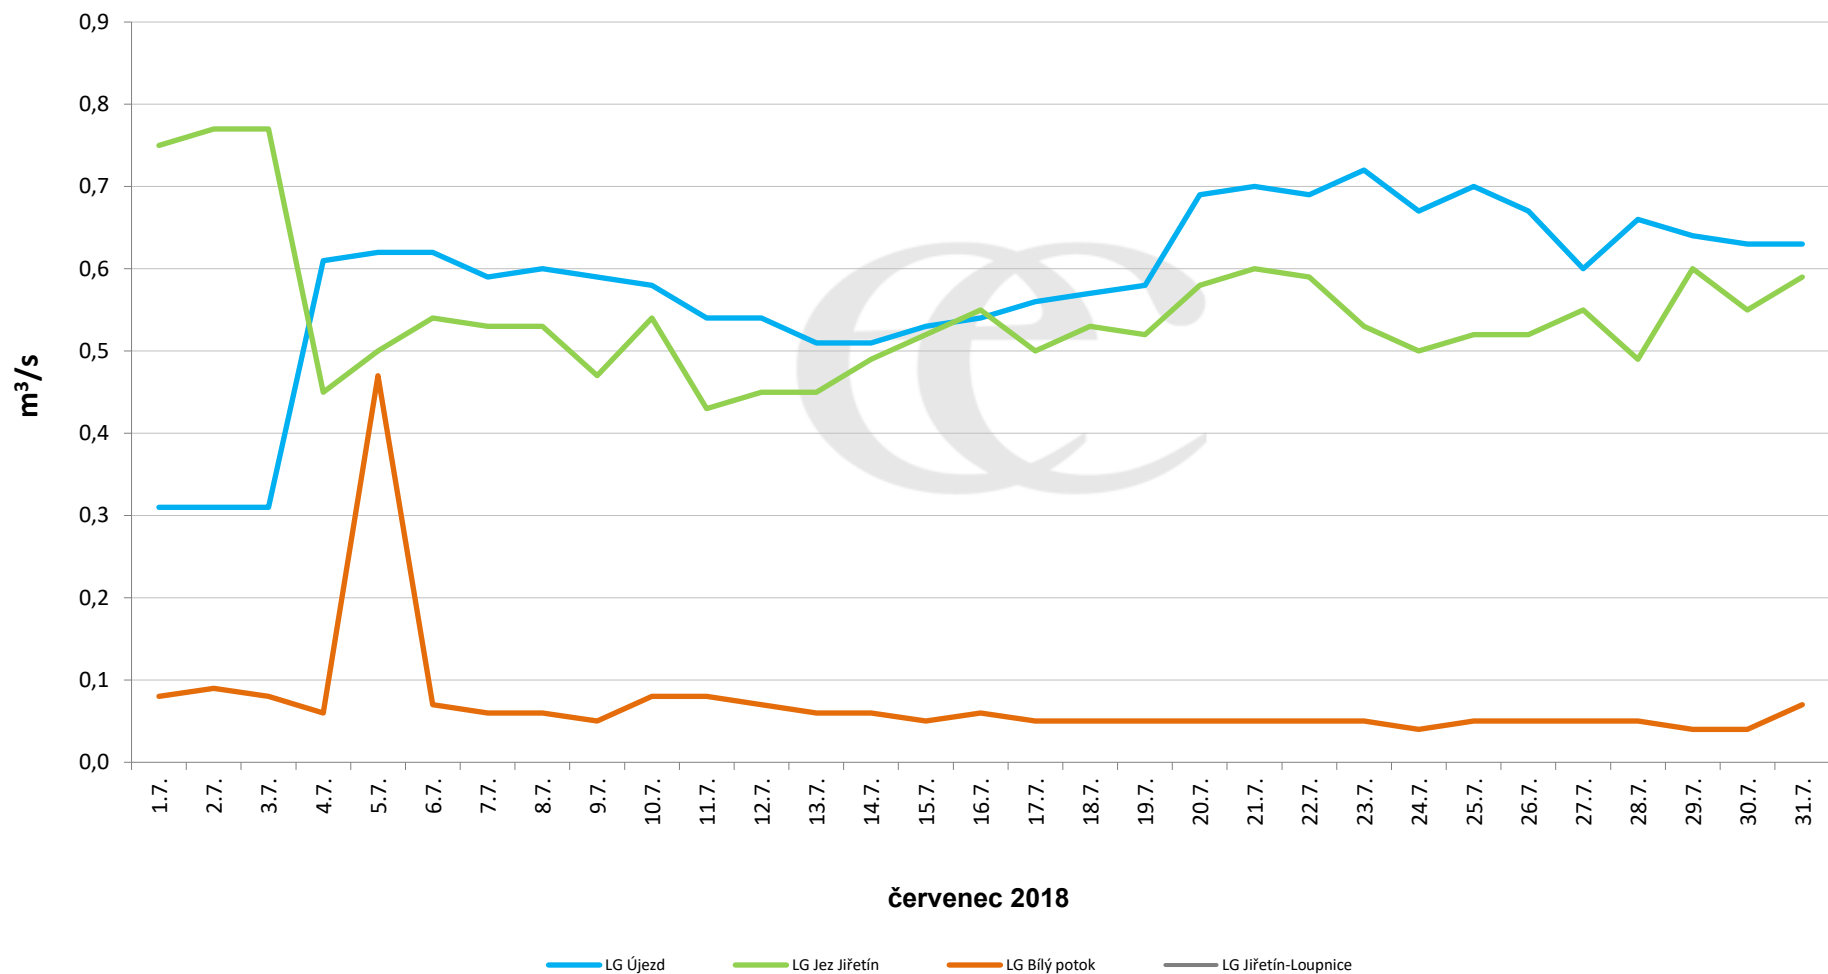

Denní průtoky vody k 7:00 na vybraných profilech

Data poskytuje Povodí Ohře, s.p.

Denní průtoky vody k 7:00 na vybraných profilech

Data poskytuje Povodí Ohře, s.p.

Denní průtoky vody k 7:00 na vybraných profilech

Data poskytuje Povodí Ohře, s.p.

Denní průtoky vody k 7:00 na vybraných profilech

Data poskytuje Povodí Ohře, s.p.

Denní průtoky vody k 7:00 na vybraných profilech

Data poskytuje Povodí Ohře, s.p.

Denní průtoky vody k 7:00 na vybraných profilech