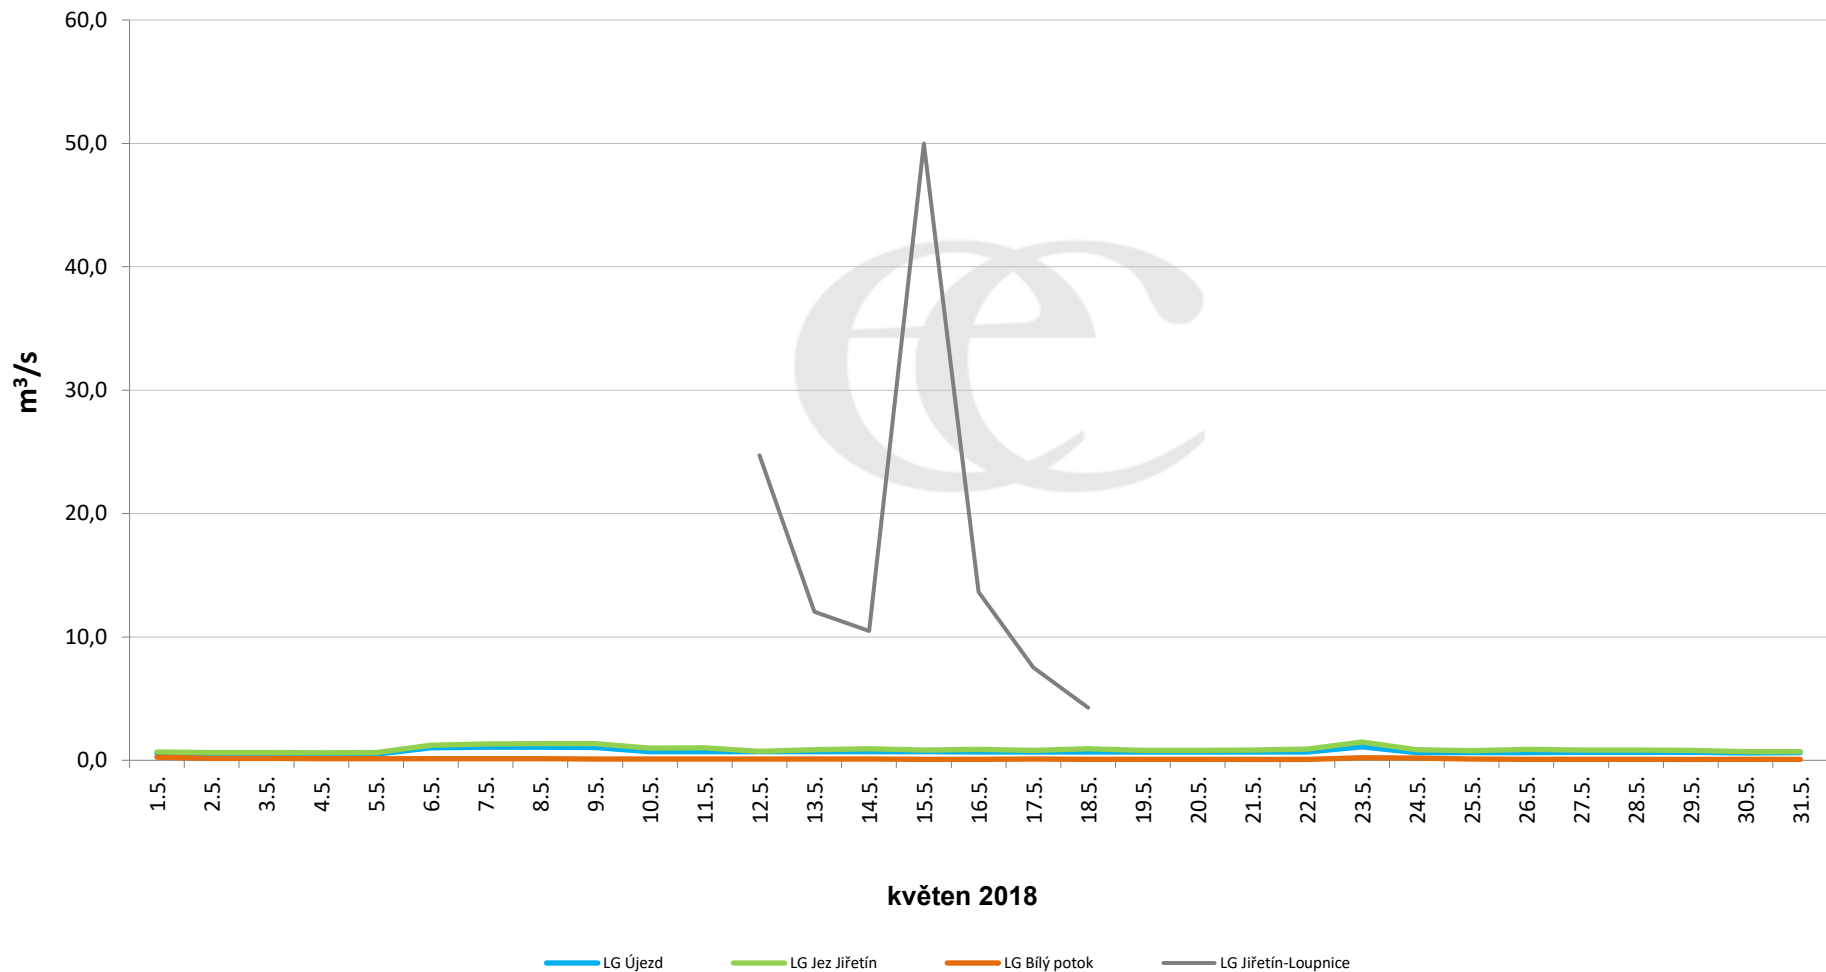

Denní průtoky vody k 7:00 na vybraných profilech

Data poskytuje Povodí Ohře, s.p.

Denní průtoky vody k 7:00 na vybraných profilech

Data poskytuje Povodí Ohře, s.p.

Denní průtoky vody k 7:00 na vybraných profilech

Data poskytuje Povodí Ohře, s.p.

Denní průtoky vody k 7:00 na vybraných profilech

Data poskytuje Povodí Ohře, s.p.

Denní průtoky vody k 7:00 na vybraných profilech

Data poskytuje Povodí Ohře, s.p.

Denní průtoky vody k 7:00 na vybraných profilech