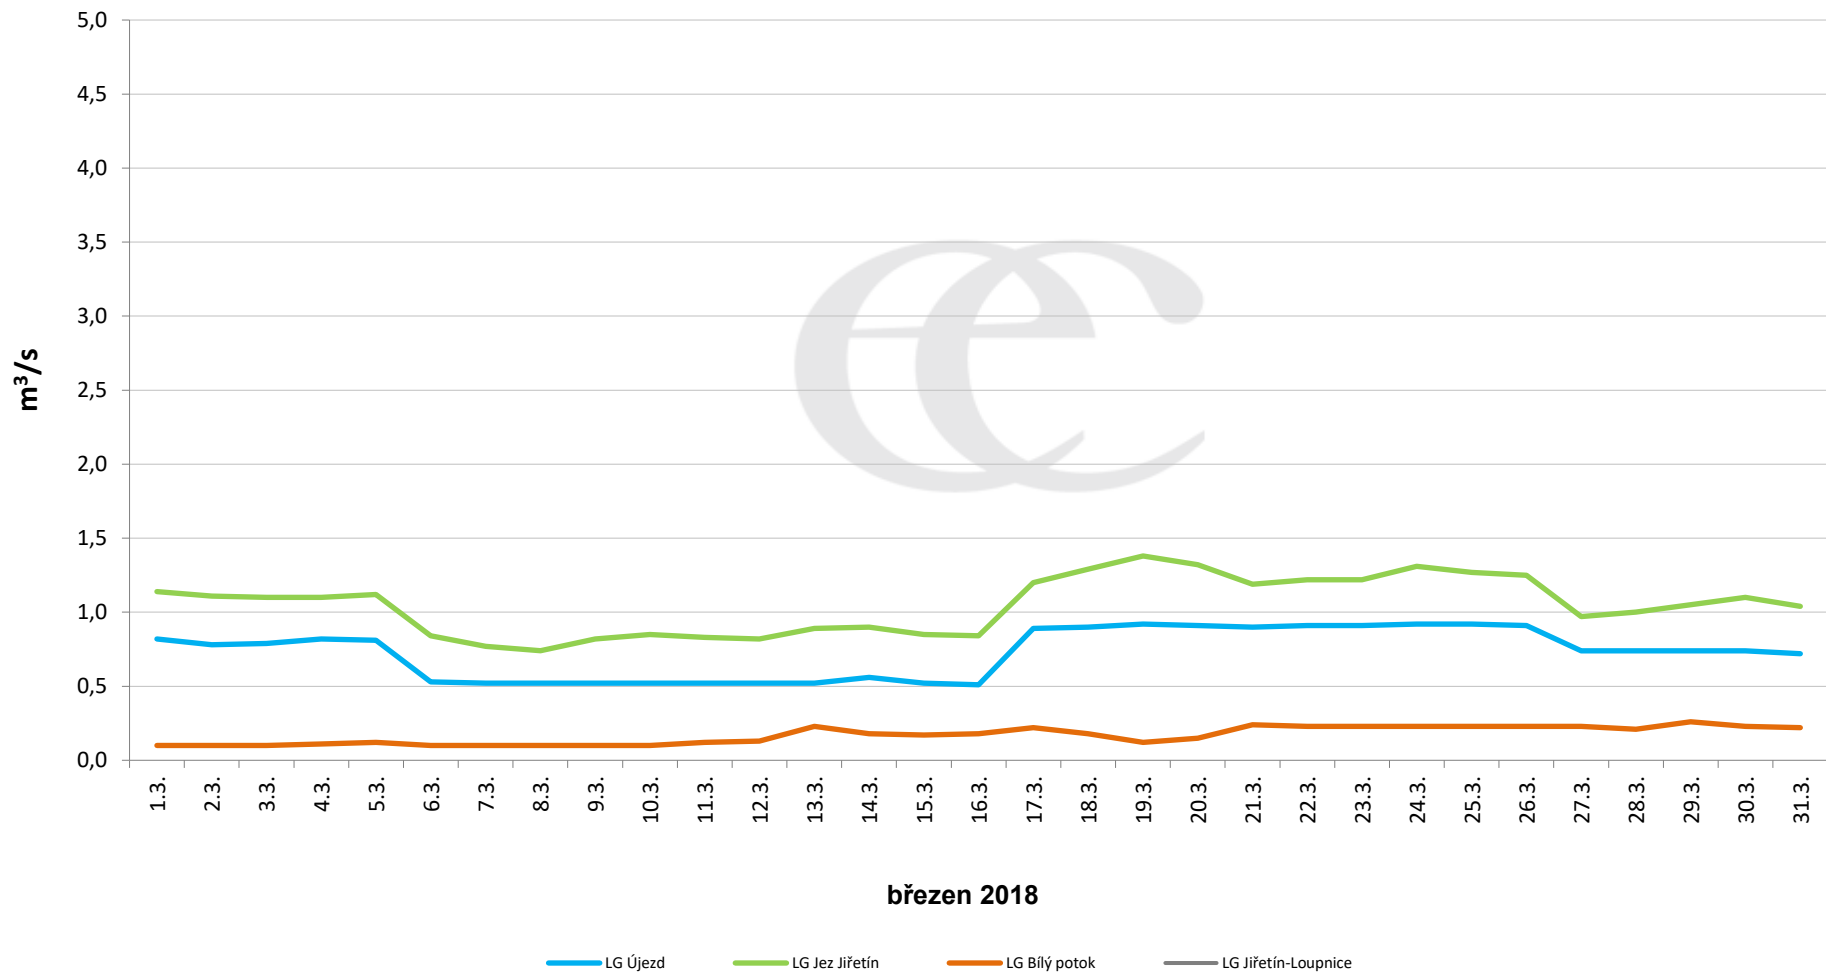

Denní průtoky vody k 7:00 na vybraných profilech

Data poskytuje Povodí Ohře, s.p.

Denní průtoky vody k 7:00 na vybraných profilech

Data poskytuje Povodí Ohře, s.p.

Denní průtoky vody k 7:00 na vybraných profilech

Data poskytuje Povodí Ohře, s.p.

Denní průtoky vody k 7:00 na vybraných profilech

Data poskytuje Povodí Ohře, s.p.

Denní průtoky vody k 7:00 na vybraných profilech

Data poskytuje Povodí Ohře, s.p.

Denní průtoky vody k 7:00 na vybraných profilech