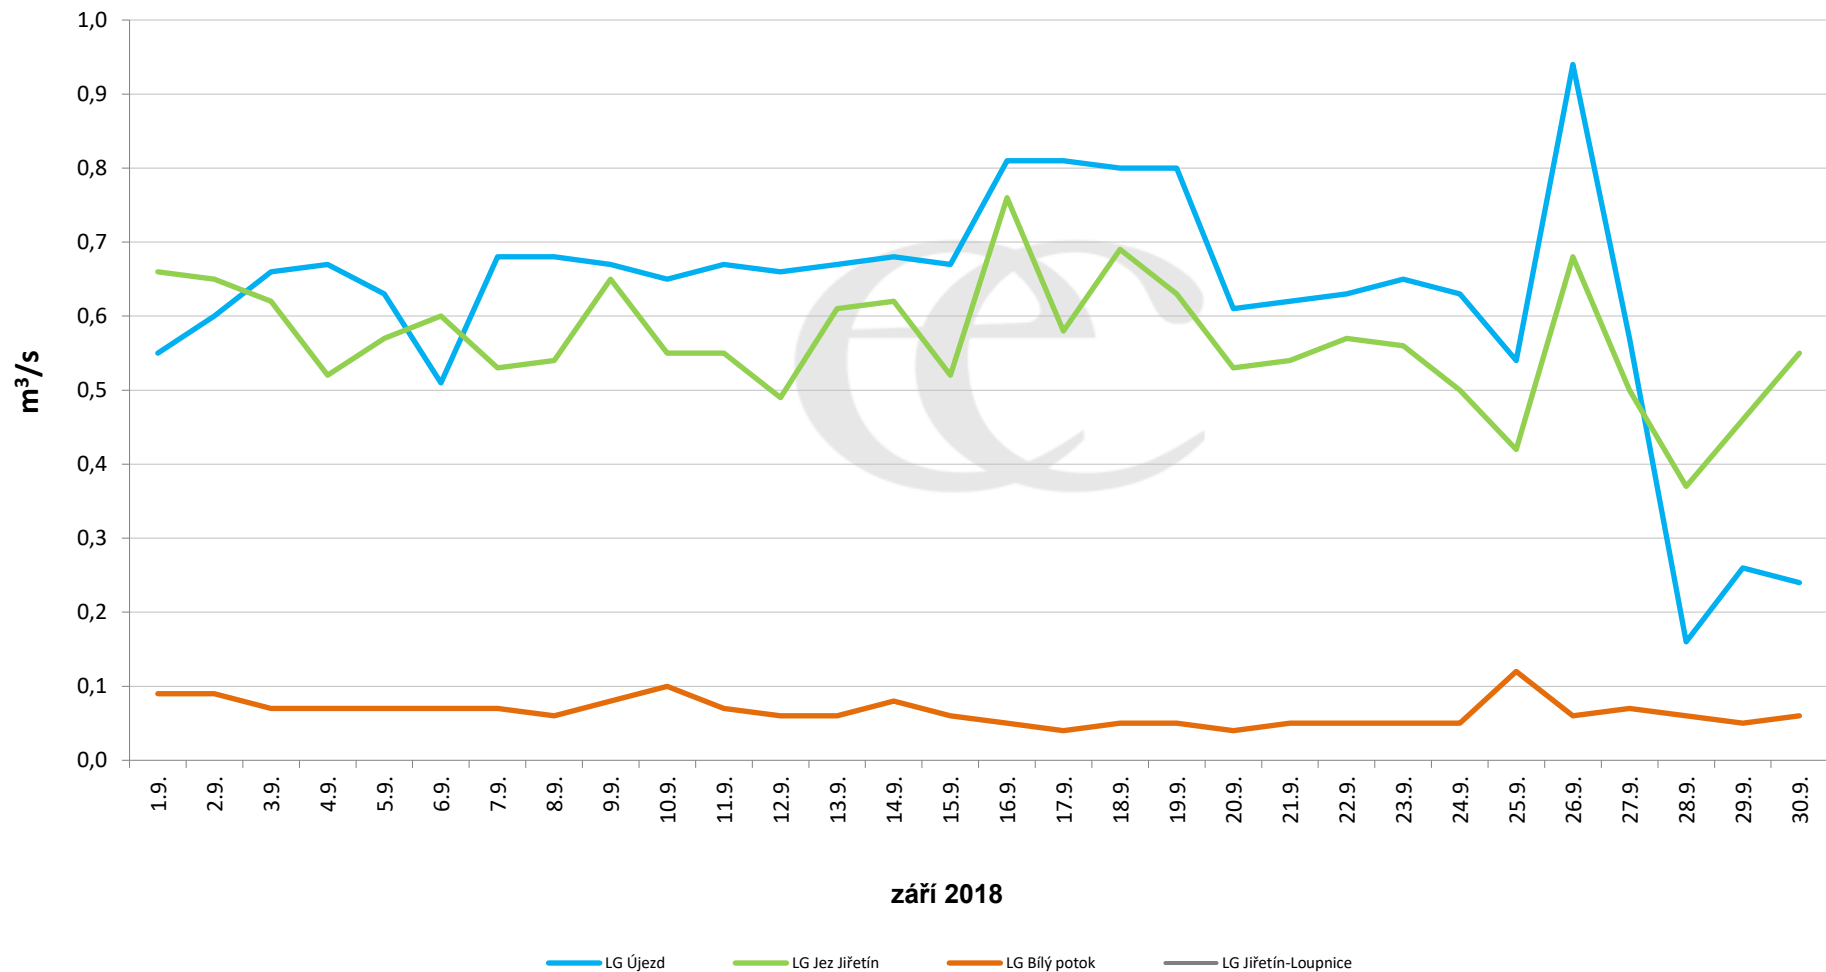

Data poskytuje Povodí Ohře, s.p.

Denní průtoky vody k 7:00 na vybraných profilech

Data poskytuje Povodí Ohře, s.p.

Denní průtoky vody k 7:00 na vybraných profilech

Data poskytuje Povodí Ohře, s.p.

Denní průtoky vody k 7:00 na vybraných profilech

Data poskytuje Povodí Ohře, s.p.

Denní průtoky vody k 7:00 na vybraných profilech

Data poskytuje Povodí Ohře, s.p.