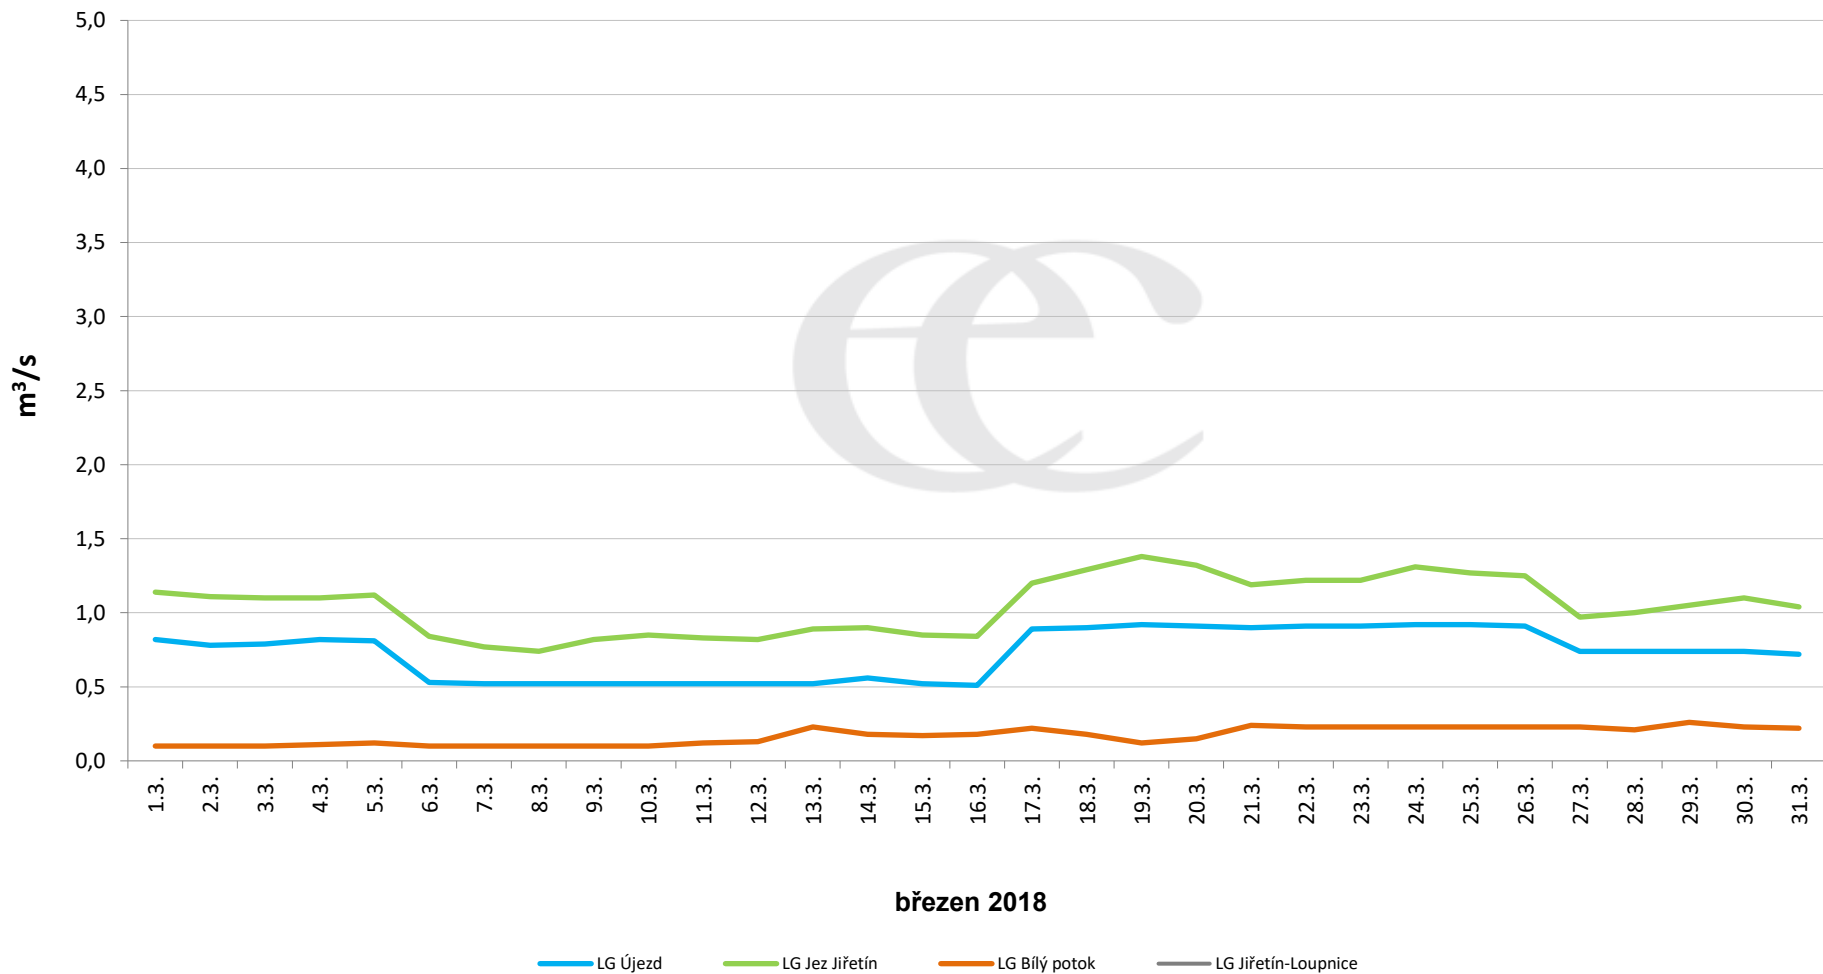

## Denní průtoky vody k 7:00 na vybraných profilech

Data poskytuje Povodí Ohře, s.p.