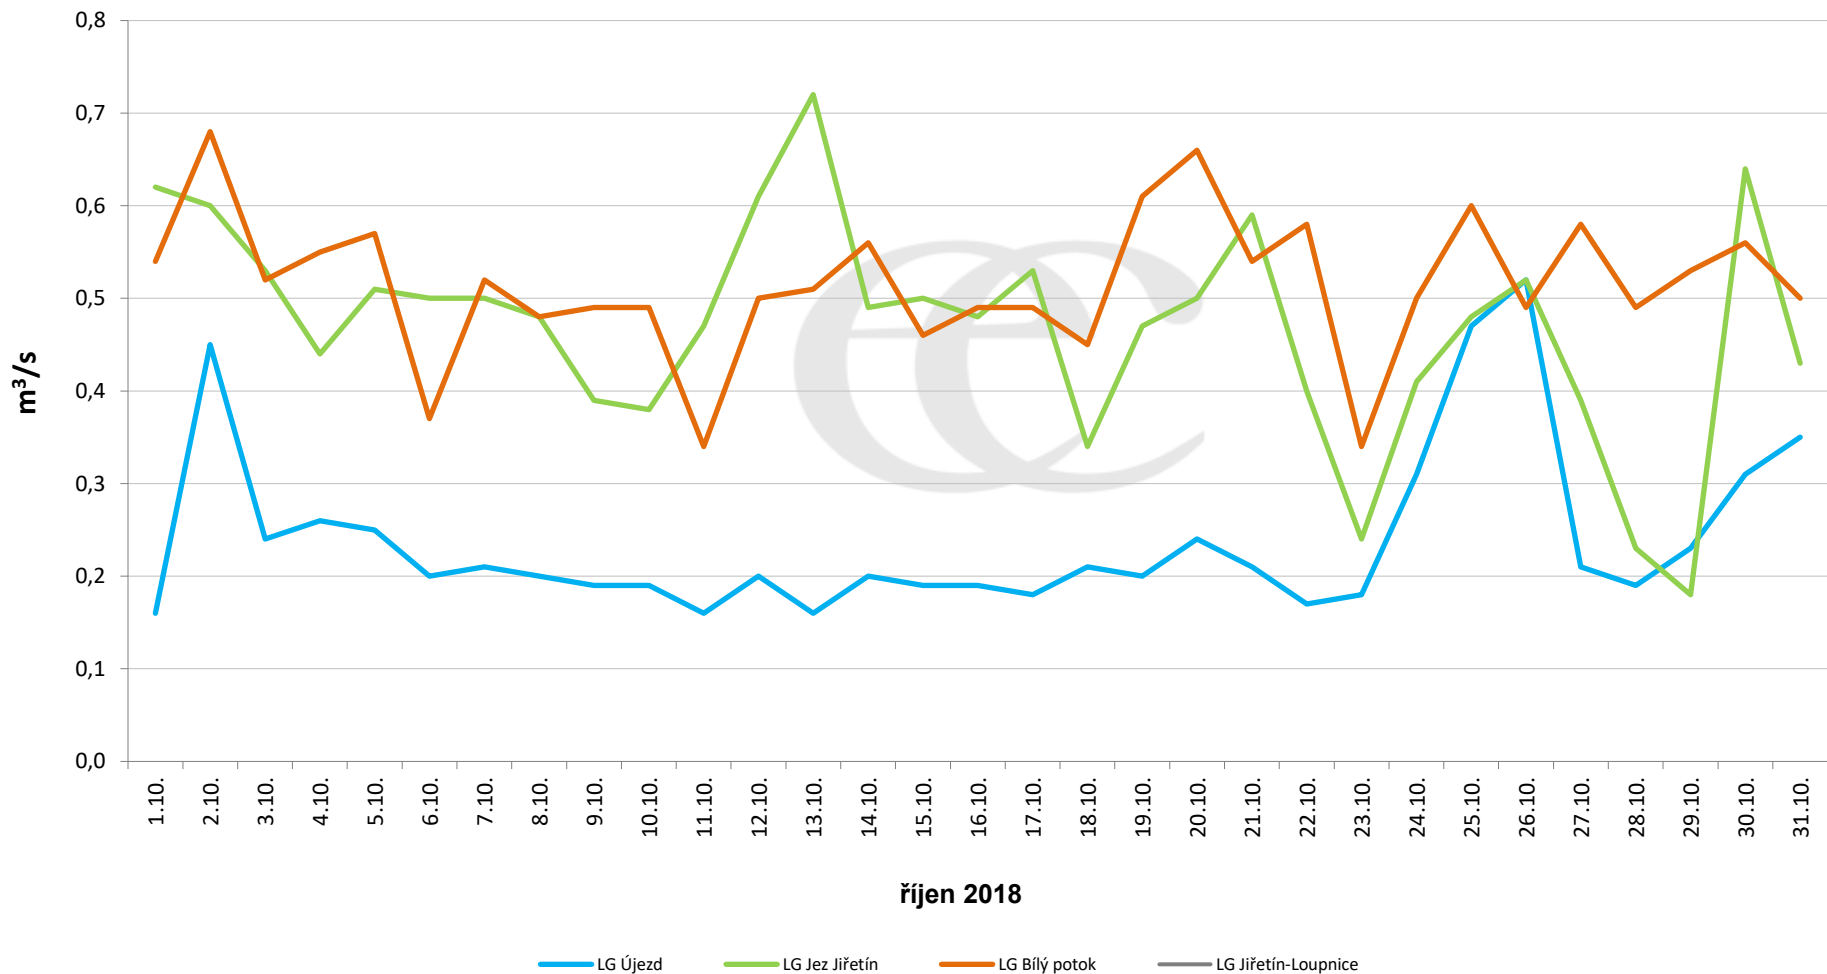

Denní průtoky vody k 7:00 na vybraných profilech

Data poskytuje Povodí Ohře, s.p.