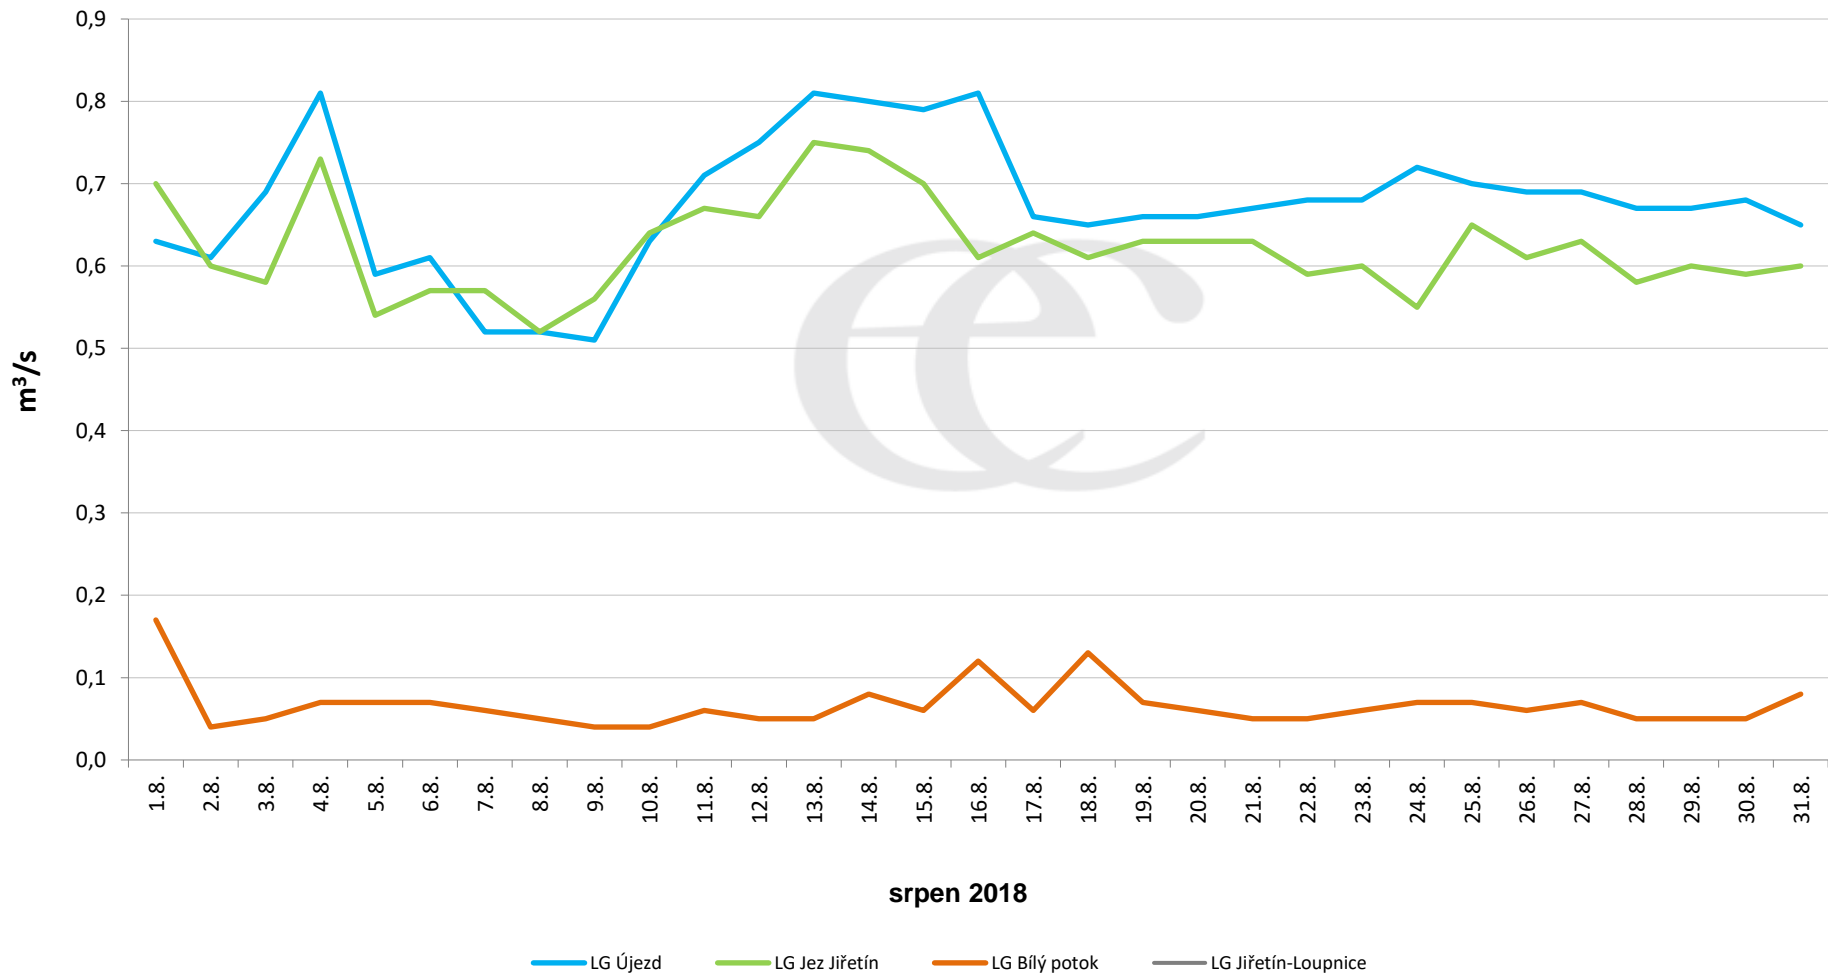

Data poskytuje Povodí Ohře, s.p.

Denní průtoky vody k 7:00 na vybraných profilech

Data poskytuje Povodí Ohře, s.p.

Denní průtoky vody k 7:00 na vybraných profilech

Data poskytuje Povodí Ohře, s.p.

Denní průtoky vody k 7:00 na vybraných profilech

Data poskytuje Povodí Ohře, s.p.

Denní průtoky vody k 7:00 na vybraných profilech

Data poskytuje Povodí Ohře, s.p.