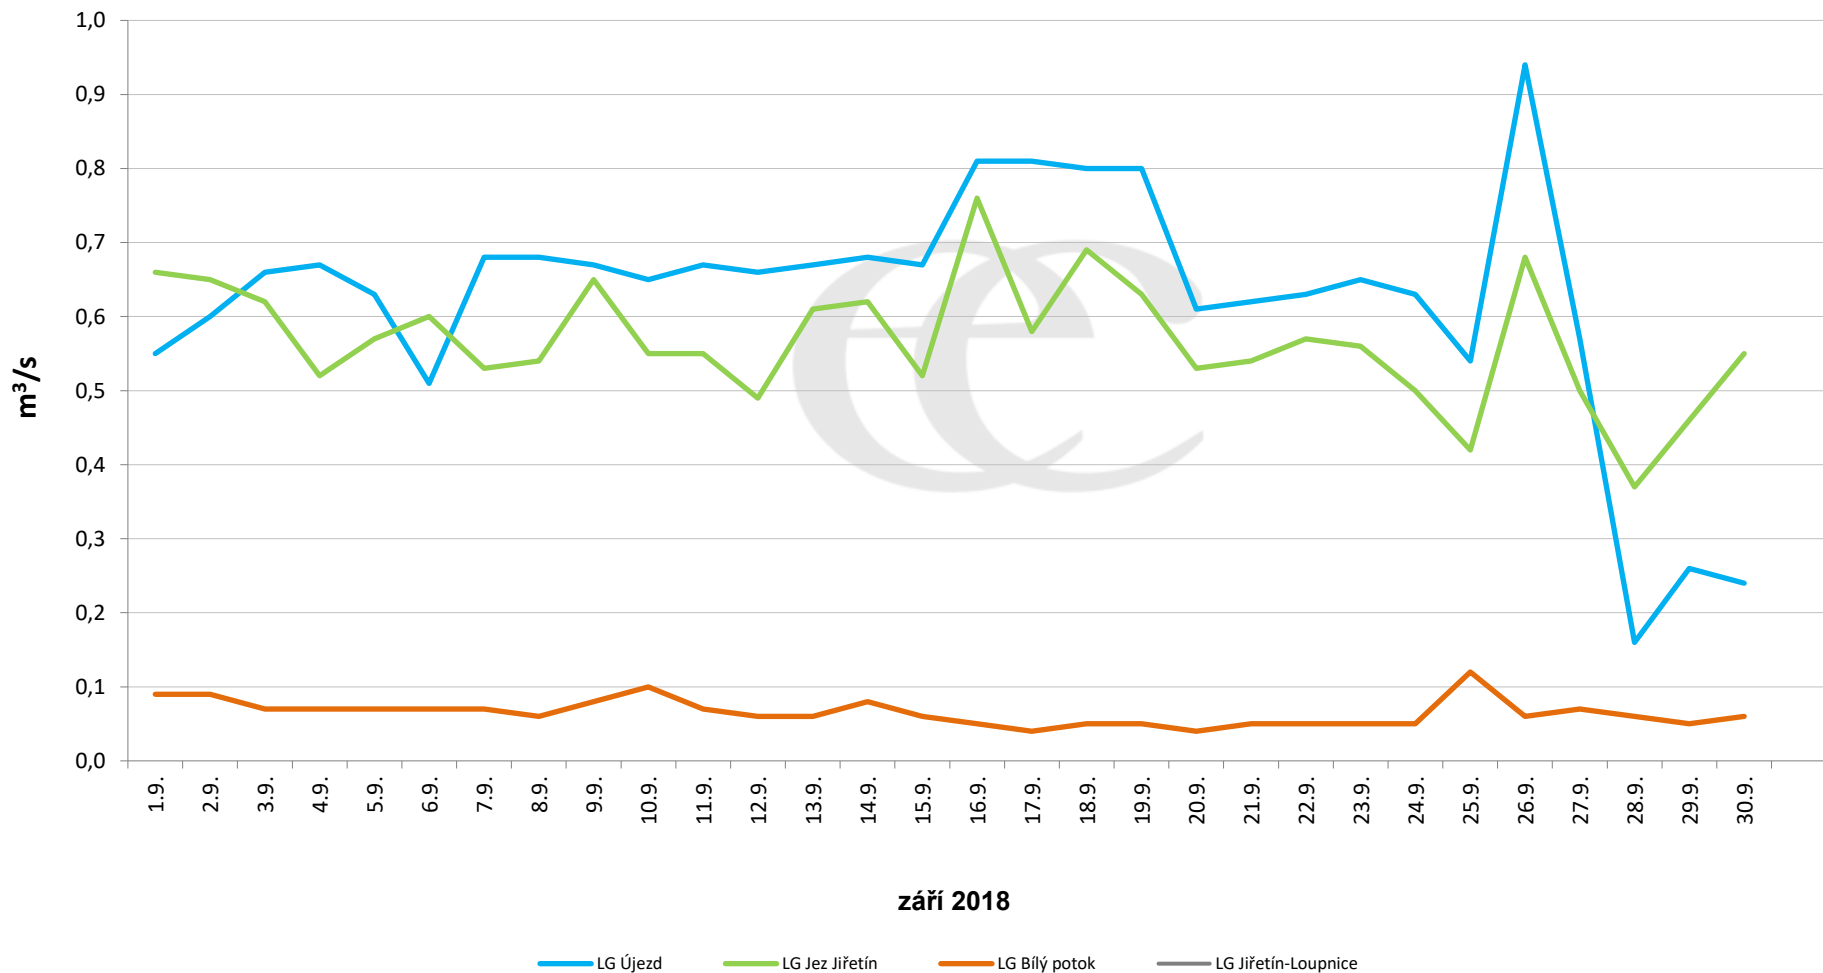

## Denní průtoky vody k 7:00 na vybraných profilech

Data poskytuje Povodí Ohře, s.p.