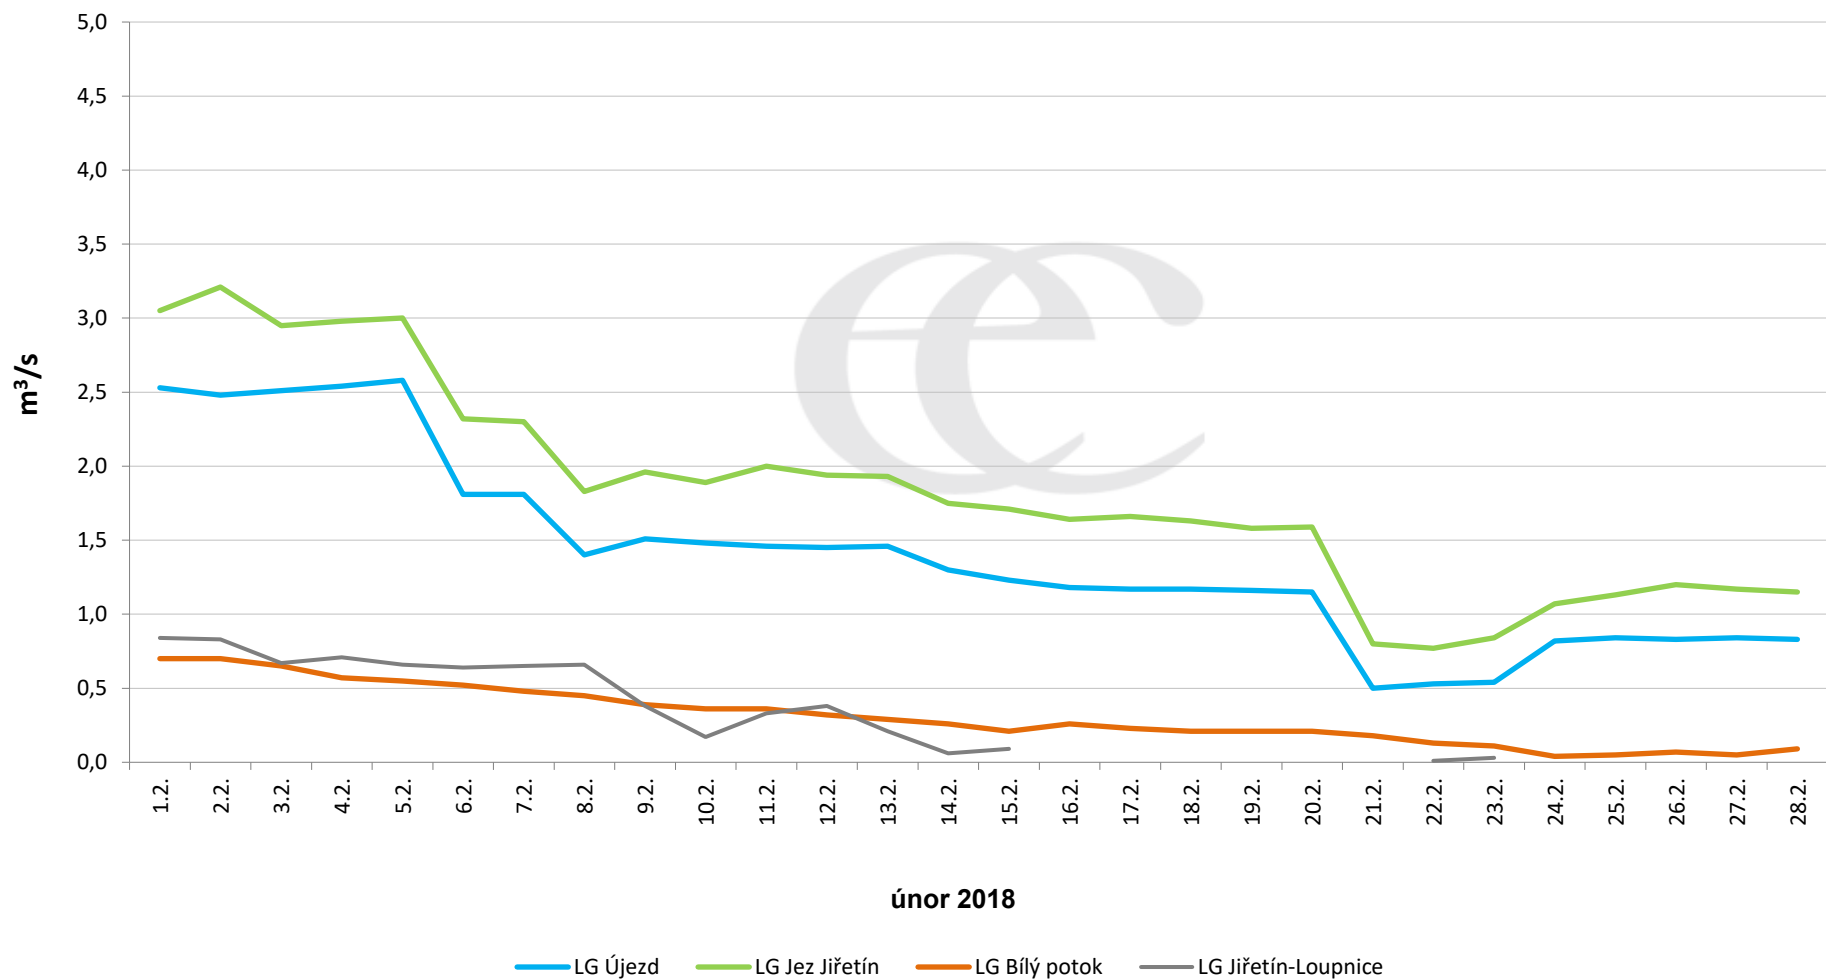

Denní průtoky vody k 7:00 na vybraných profilech

Data poskytuje Povodí Ohře, s.p.

Denní průtoky vody k 7:00 na vybraných profilech

Data poskytuje Povodí Ohře, s.p.

Denní průtoky vody k 7:00 na vybraných profilech

Data poskytuje Povodí Ohře, s.p.

Denní průtoky vody k 7:00 na vybraných profilech

Data poskytuje Povodí Ohře, s.p.

Denní průtoky vody k 7:00 na vybraných profilech

Data poskytuje Povodí Ohře, s.p.

Denní průtoky vody k 7:00 na vybraných profilech