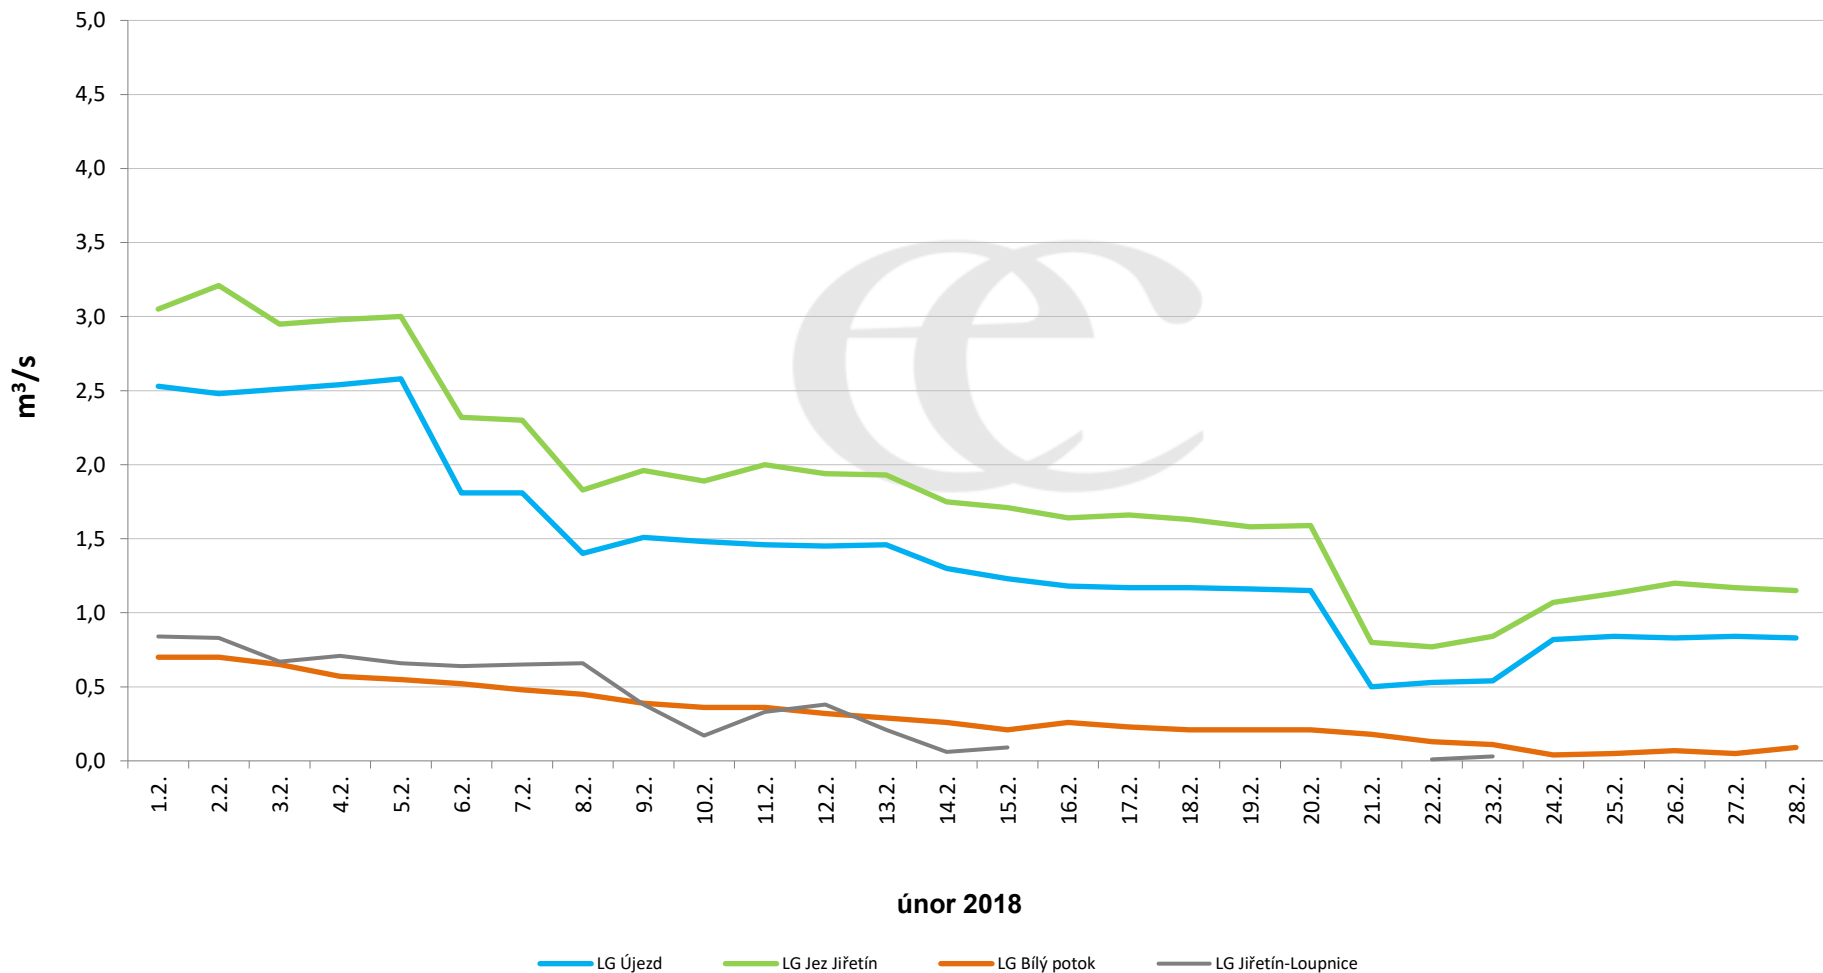

## Denní průtoky vody k 7:00 na vybraných profilech

Data poskytuje Povodí Ohře, s.p.