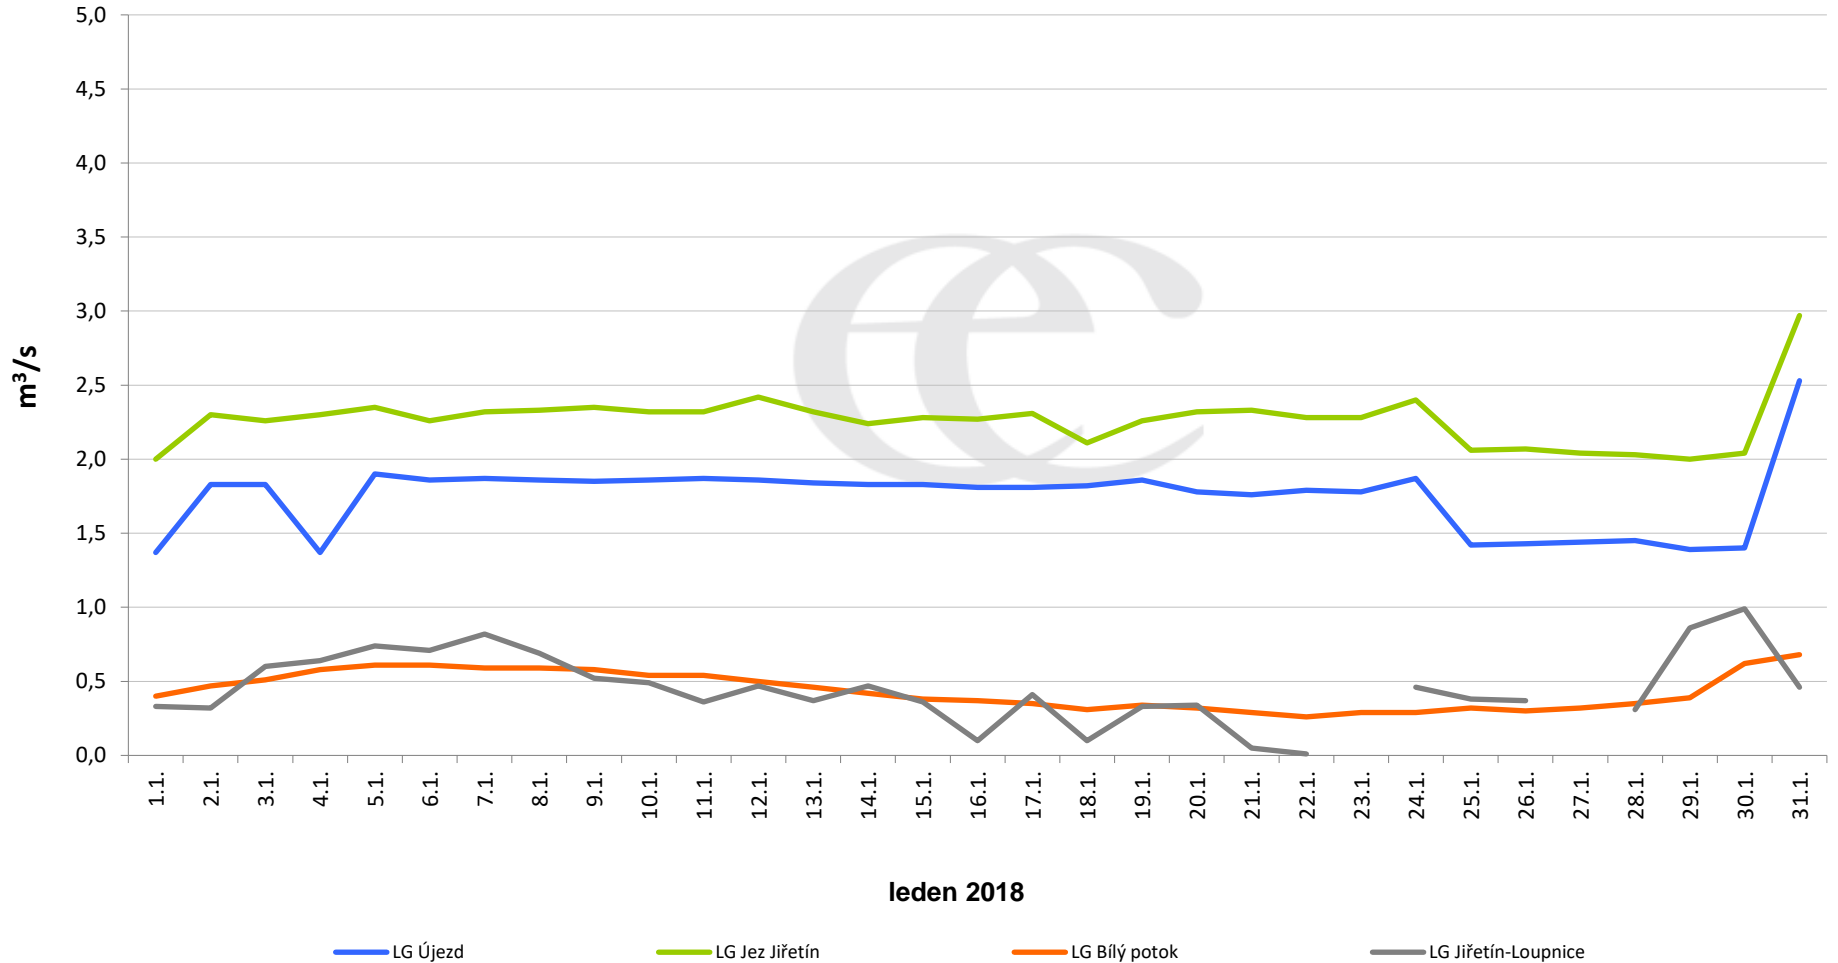

Denní průtoky vody k 7:00 na vybraných profilech

Data poskytuje Povodí Ohře, s.p.

Denní průtoky vody k 7:00 na vybraných profilech

Data poskytuje Povodí Ohře, s.p.

Denní průtoky vody k 7:00 na vybraných profilech

Data poskytuje Povodí Ohře, s.p.

Denní průtoky vody k 7:00 na vybraných profilech

Data poskytuje Povodí Ohře, s.p.

Denní průtoky vody k 7:00 na vybraných profilech

Data poskytuje Povodí Ohře, s.p.

Denní průtoky vody k 7:00 na vybraných profilech

Data poskytuje Povodí Ohře, s.p.

Denní průtoky vody k 7:00 na vybraných profilech

Data poskytuje Povodí Ohře, s.p.