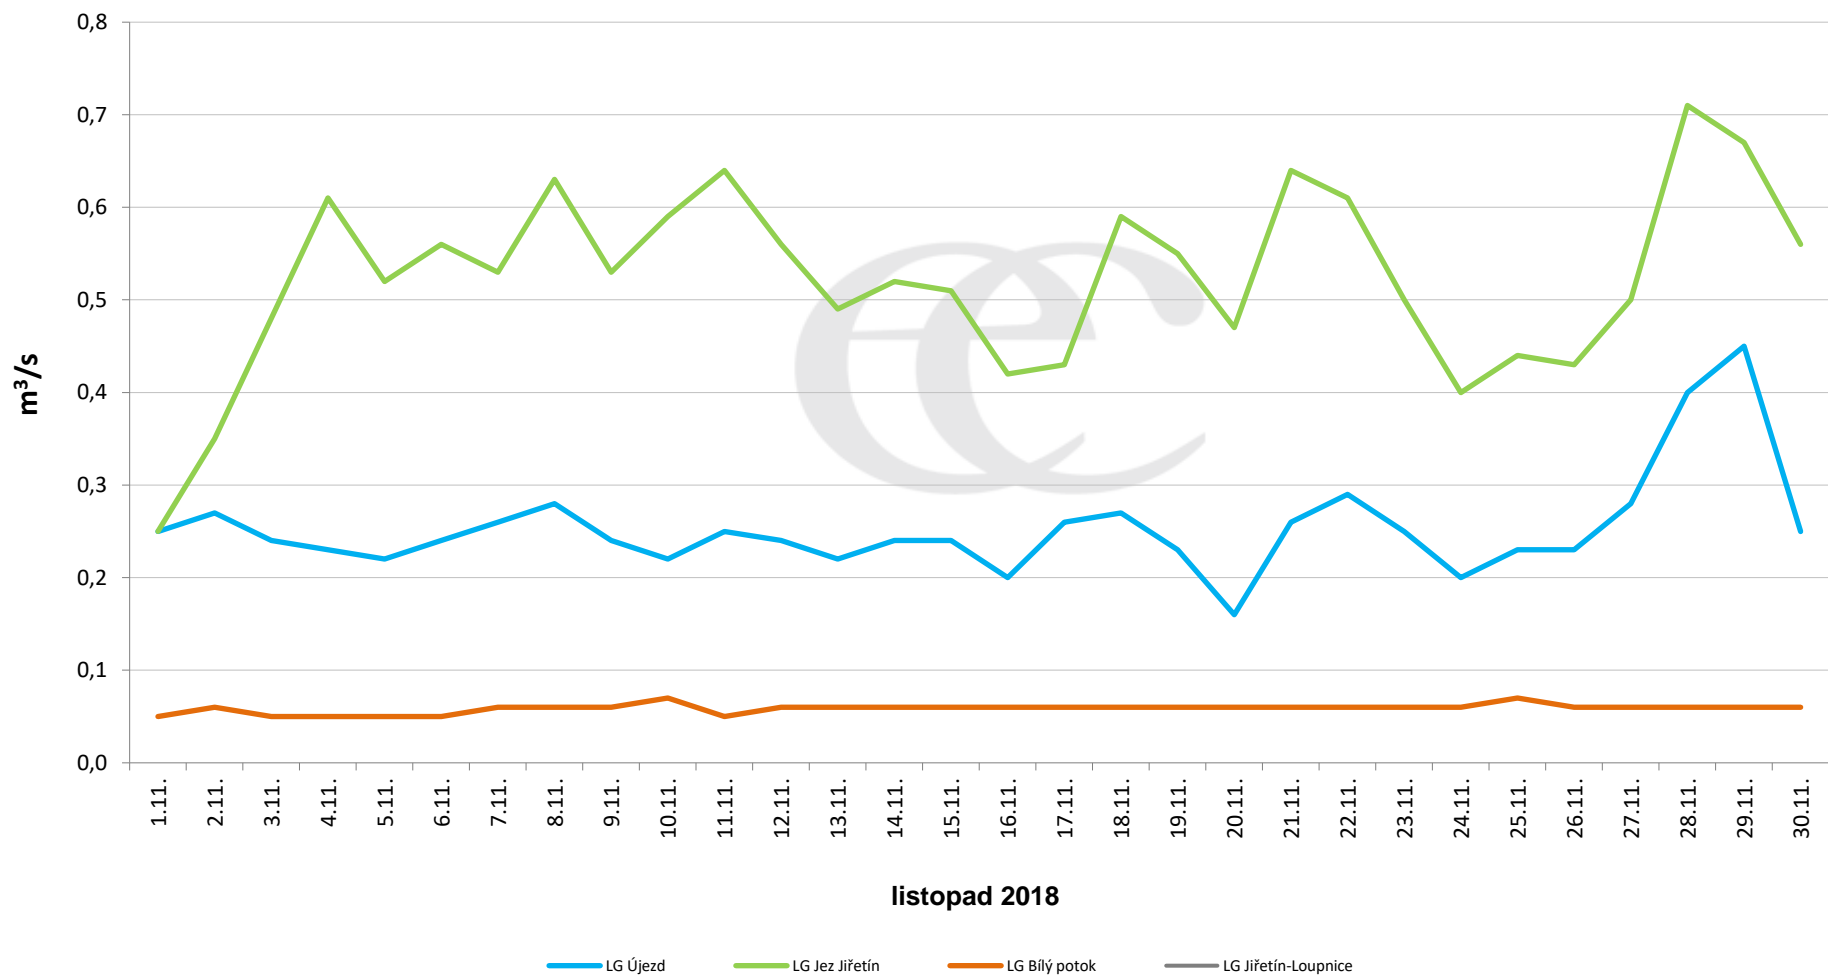

Data poskytuje Povodí Ohře, s.p.

Denní průtoky vody k 7:00 na vybraných profilech

Data poskytuje Povodí Ohře, s.p.

Denní průtoky vody k 7:00 na vybraných profilech

Data poskytuje Povodí Ohře, s.p.

Denní průtoky vody k 7:00 na vybraných profilech

Data poskytuje Povodí Ohře, s.p.

Denní průtoky vody k 7:00 na vybraných profilech

Data poskytuje Povodí Ohře, s.p.