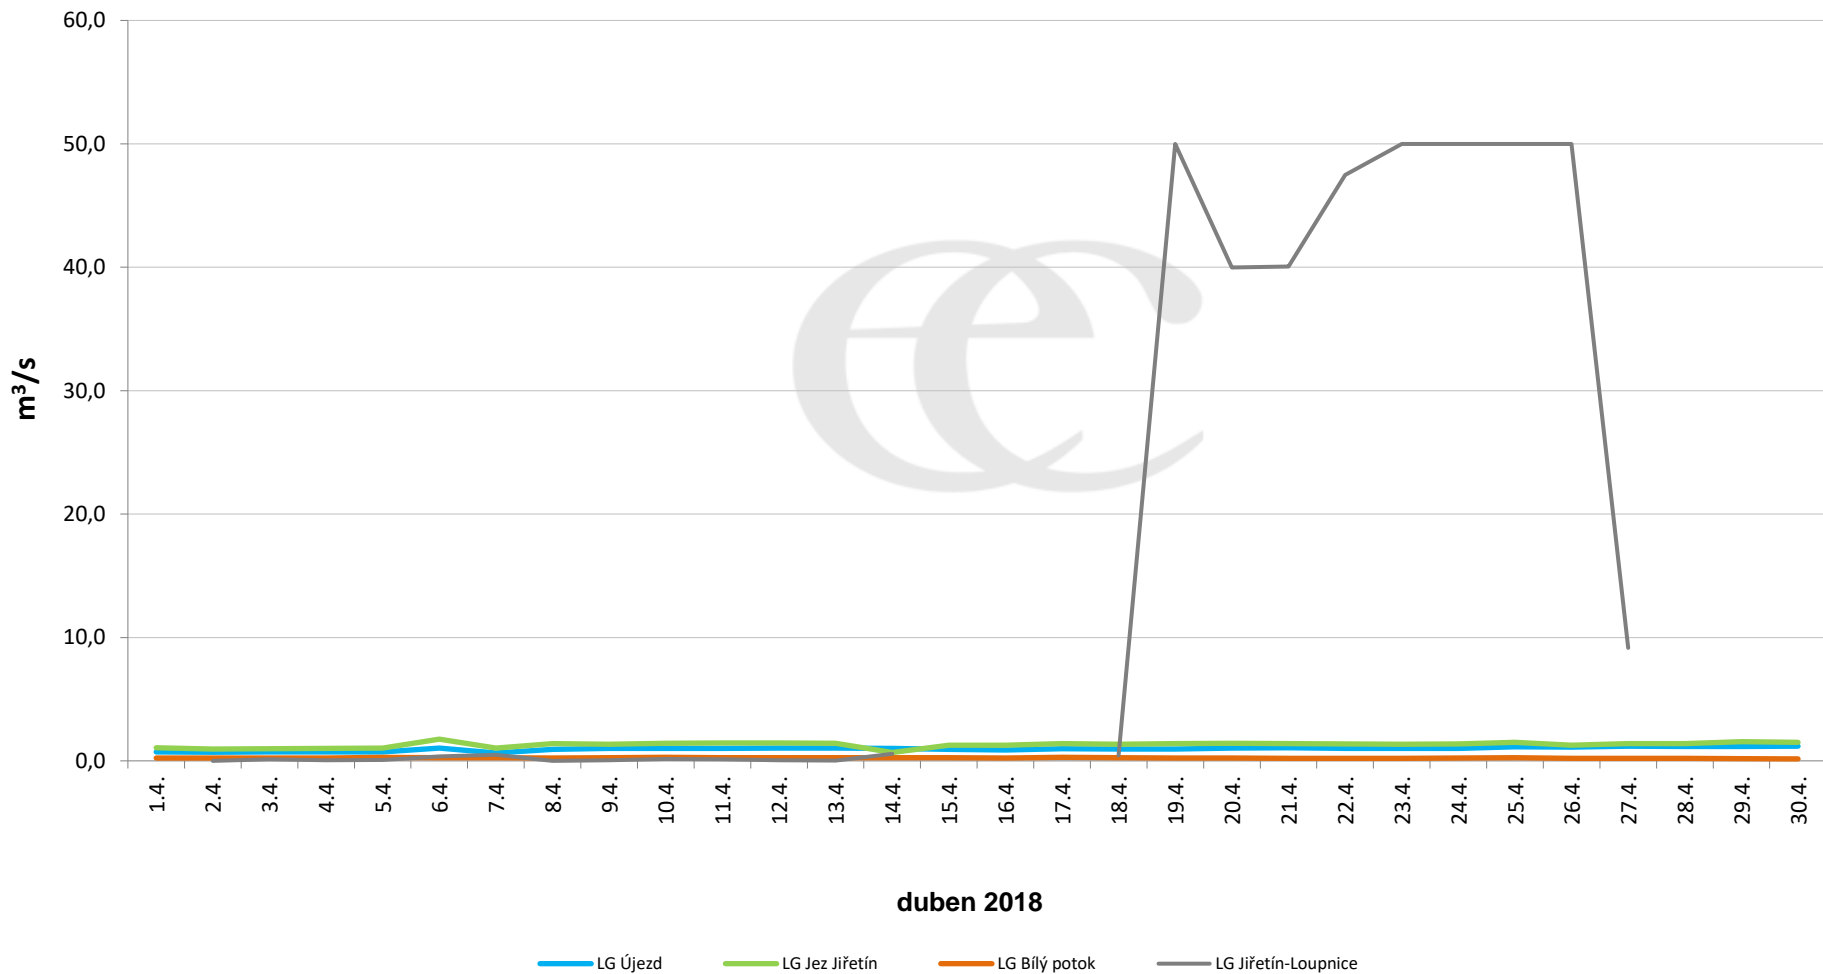

Denní průtoky vody k 7:00 na vybraných profilech

Data poskytuje Povodí Ohře, s.p.