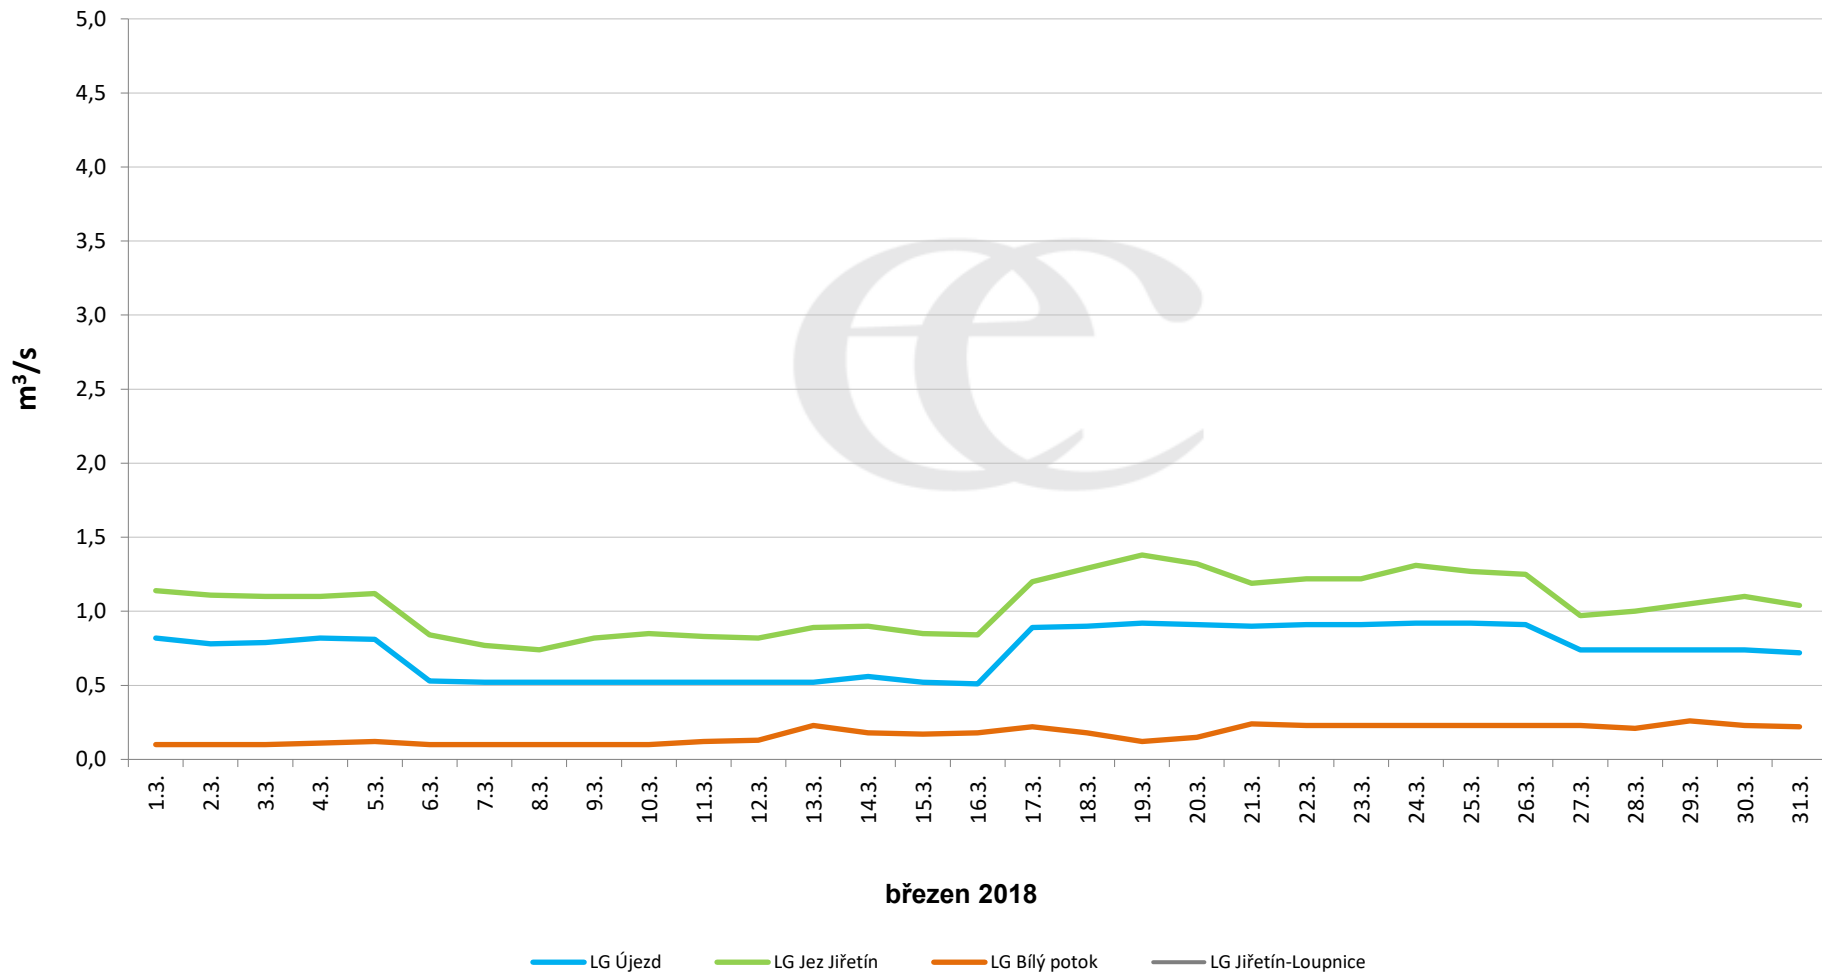

Denní průtoky vody k 7:00 na vybraných profilech

Data poskytuje Povodí Ohře, s.p.

Denní průtoky vody k 7:00 na vybraných profilech

Data poskytuje Povodí Ohře, s.p.

Denní průtoky vody k 7:00 na vybraných profilech

Data poskytuje Povodí Ohře, s.p.

Denní průtoky vody k 7:00 na vybraných profilech

Data poskytuje Povodí Ohře, s.p.

Denní průtoky vody k 7:00 na vybraných profilech

Data poskytuje Povodí Ohře, s.p.

Denní průtoky vody k 7:00 na vybraných profilech

Data poskytuje Povodí Ohře, s.p.

Denní průtoky vody k 7:00 na vybraných profilech

Data poskytuje Povodí Ohře, s.p.