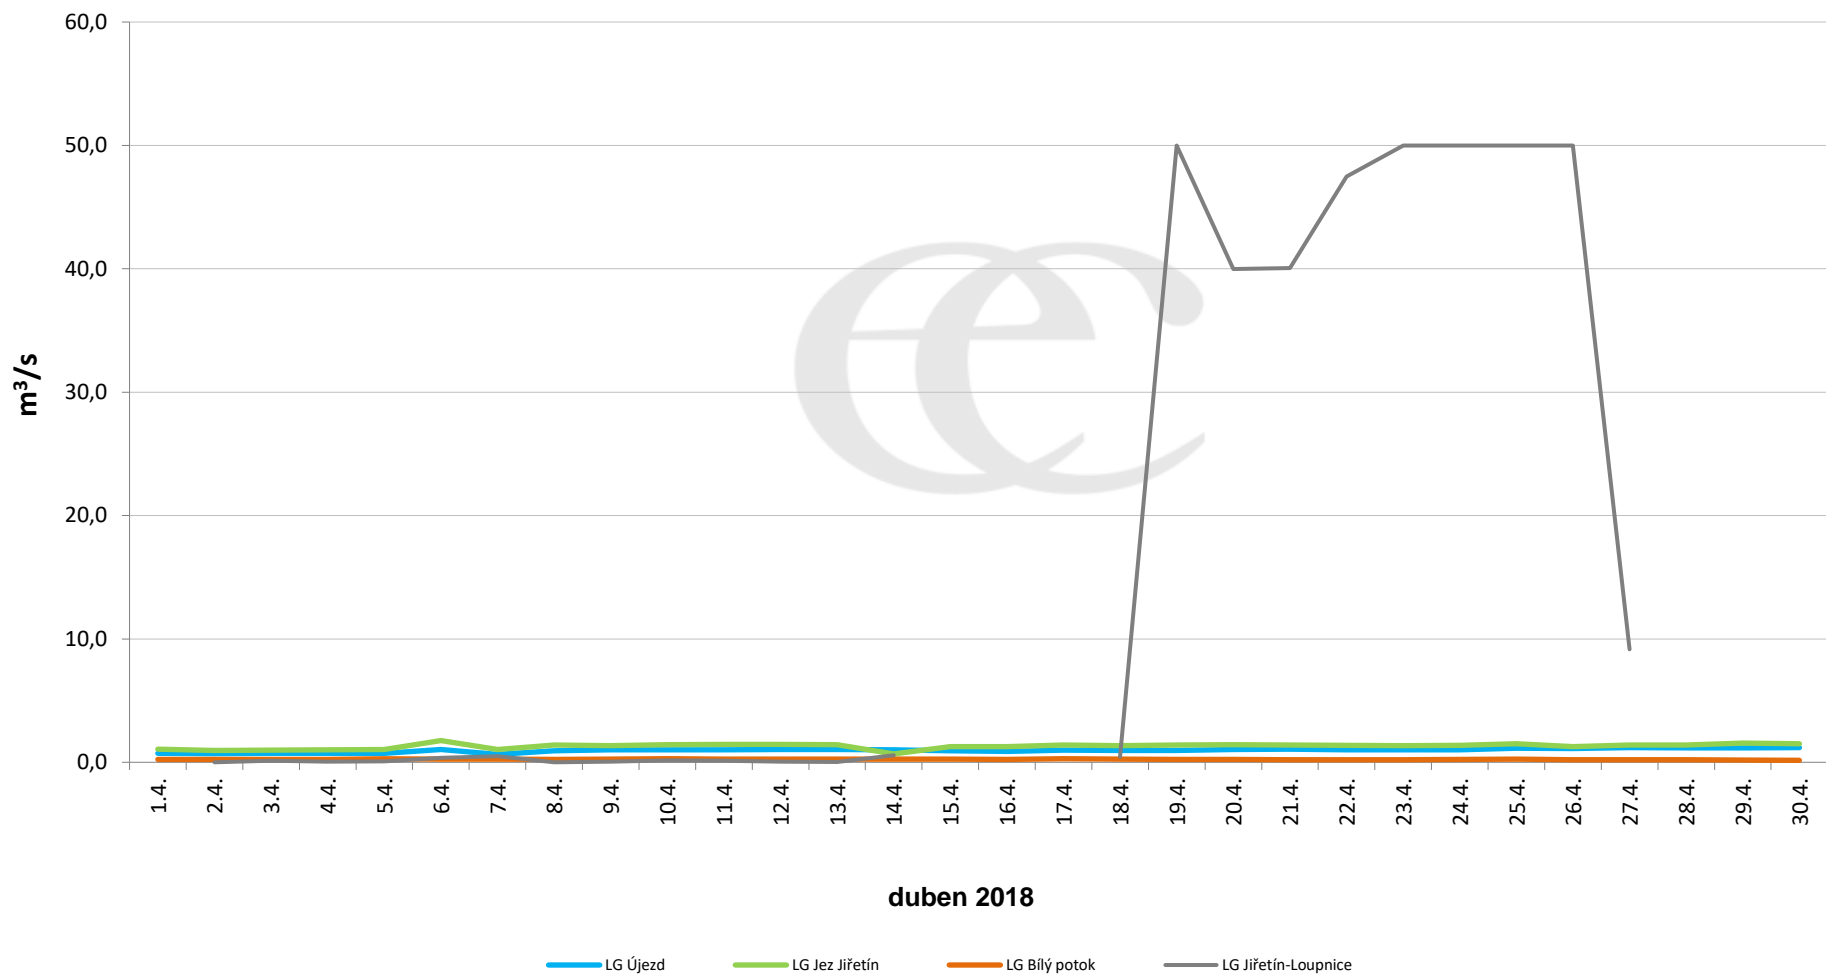

Denní průtoky vody k 7:00 na vybraných profilech

Data poskytuje Povodí Ohře, s.p.

Denní průtoky vody k 7:00 na vybraných profilech

Data poskytuje Povodí Ohře, s.p.

Denní průtoky vody k 7:00 na vybraných profilech

Data poskytuje Povodí Ohře, s.p.

Denní průtoky vody k 7:00 na vybraných profilech

Data poskytuje Povodí Ohře, s.p.

Denní průtoky vody k 7:00 na vybraných profilech

Data poskytuje Povodí Ohře, s.p.

Denní průtoky vody k 7:00 na vybraných profilech