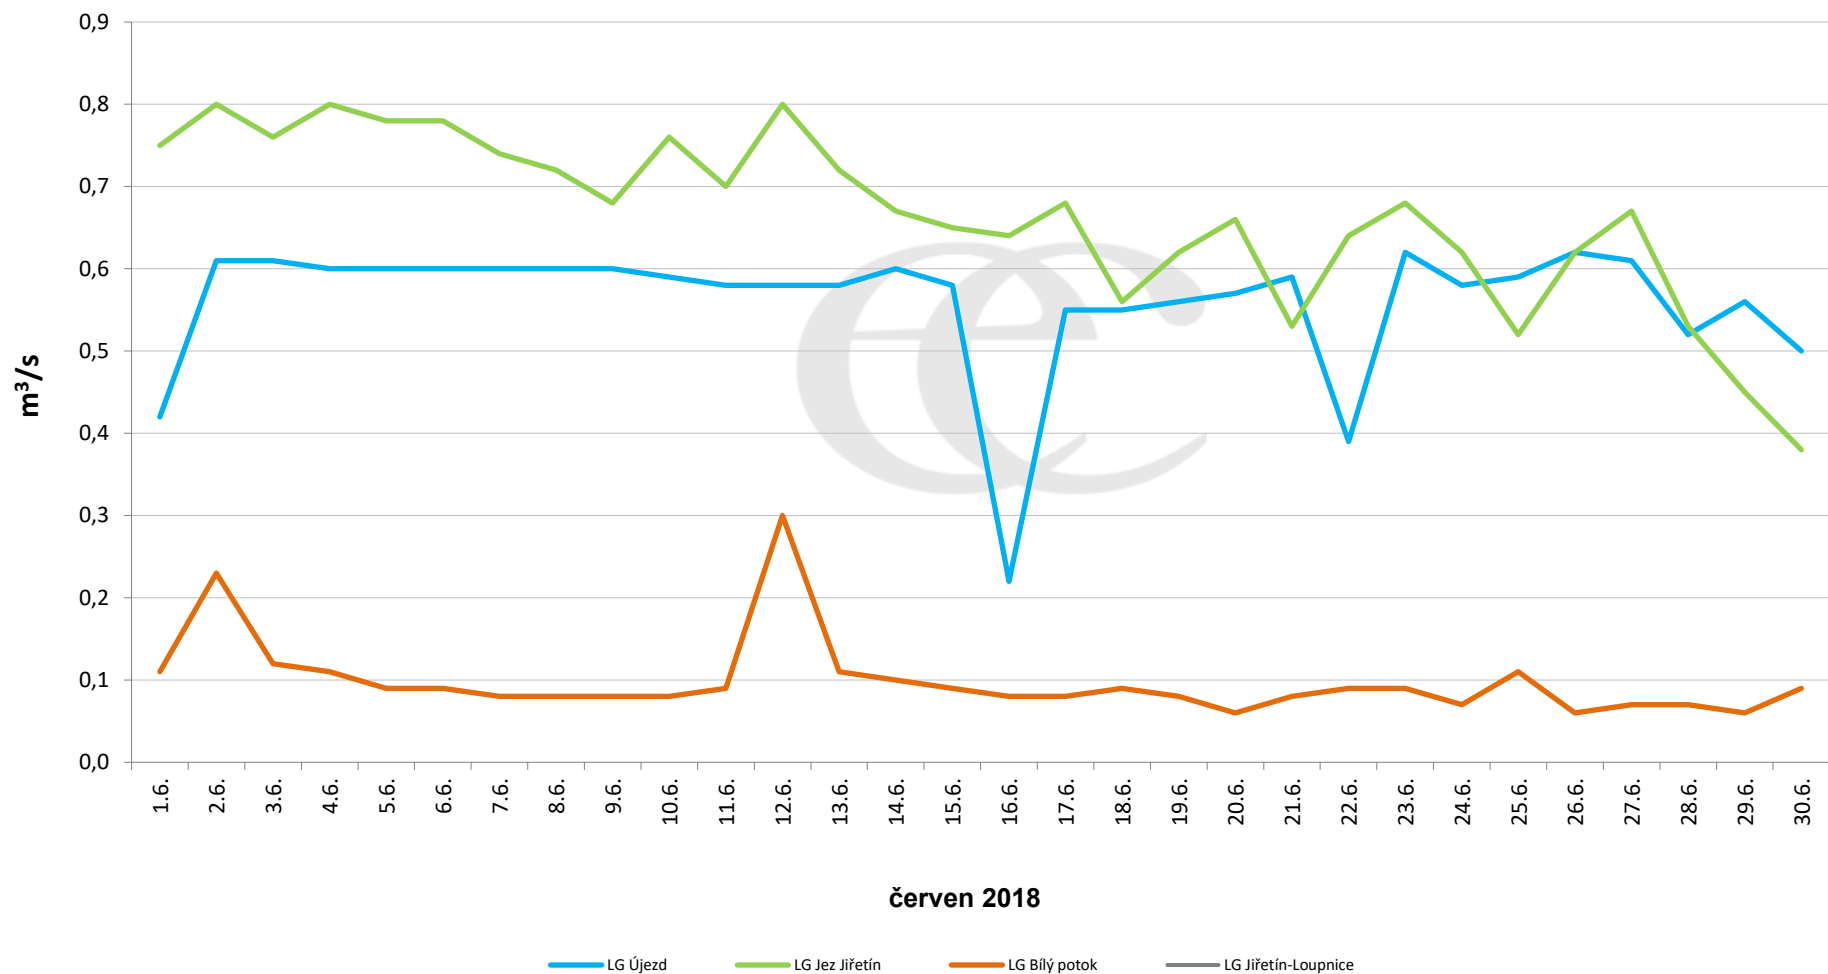

Denní průtoky vody k 7:00 na vybraných profilech

Data poskytuje Povodí Ohře, s.p.

Denní průtoky vody k 7:00 na vybraných profilech

Data poskytuje Povodí Ohře, s.p.

Denní průtoky vody k 7:00 na vybraných profilech

Data poskytuje Povodí Ohře, s.p.

Denní průtoky vody k 7:00 na vybraných profilech

Data poskytuje Povodí Ohře, s.p.

Denní průtoky vody k 7:00 na vybraných profilech

Data poskytuje Povodí Ohře, s.p.

Denní průtoky vody k 7:00 na vybraných profilech