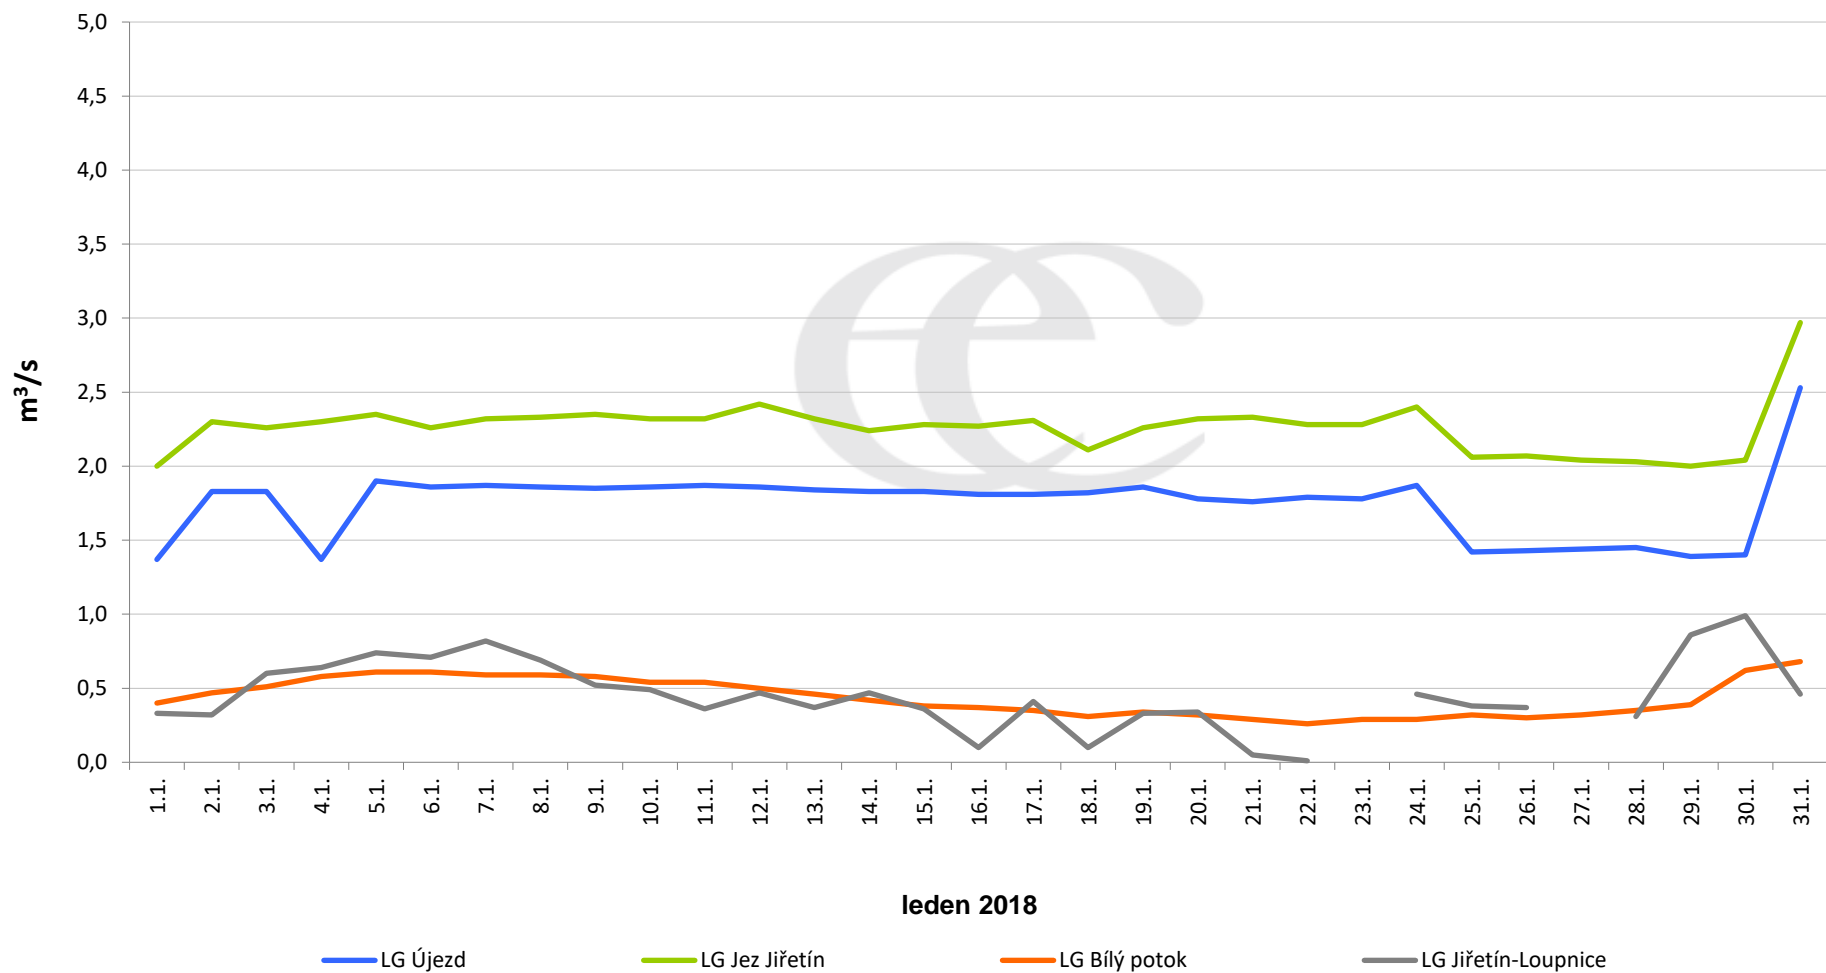

## Denní průtoky vody k 7:00 na vybraných profilech

Data poskytuje Povodí Ohře, s.p.