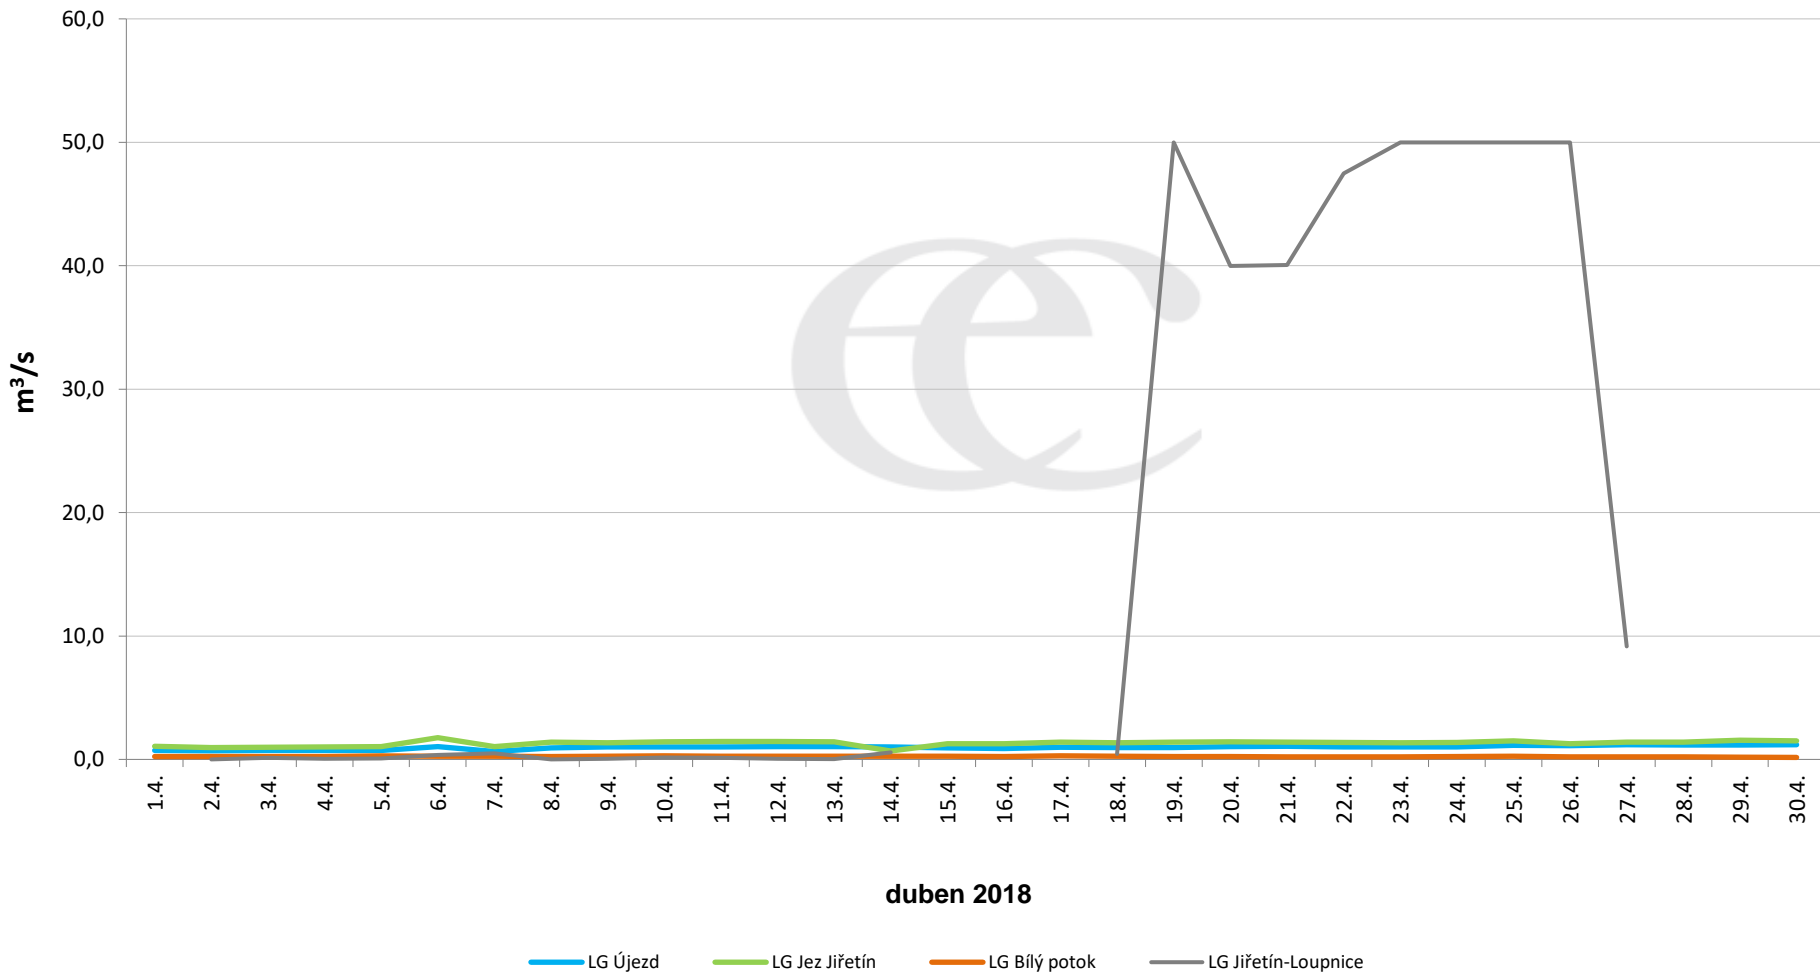

Denní průtoky vody k 7:00 na vybraných profilech

Data poskytuje Povodí Ohře, s.p.

Denní průtoky vody k 7:00 na vybraných profilech

Data poskytuje Povodí Ohře, s.p.

Denní průtoky vody k 7:00 na vybraných profilech

Data poskytuje Povodí Ohře, s.p.

Denní průtoky vody k 7:00 na vybraných profilech

Data poskytuje Povodí Ohře, s.p.

Denní průtoky vody k 7:00 na vybraných profilech

Data poskytuje Povodí Ohře, s.p.

Denní průtoky vody k 7:00 na vybraných profilech

Data poskytuje Povodí Ohře, s.p.

Denní průtoky vody k 7:00 na vybraných profilech

Data poskytuje Povodí Ohře, s.p.