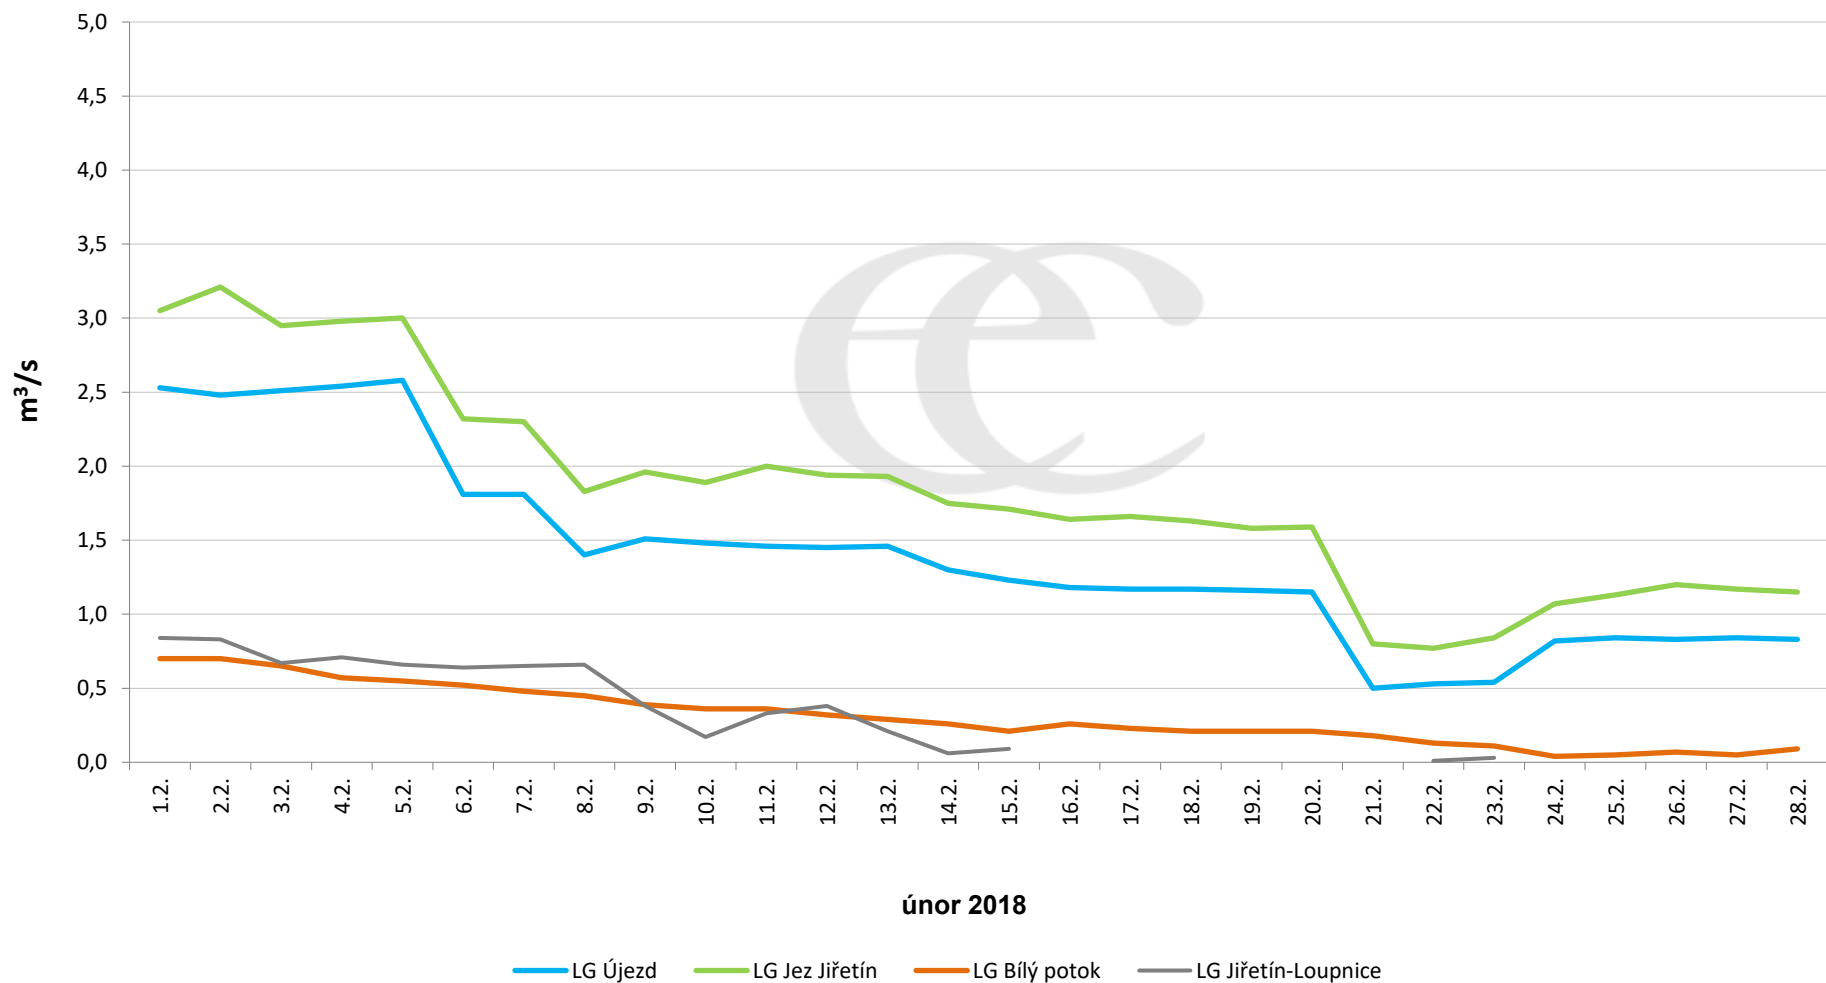

## Denní průtoky vody k 7:00 na vybraných profilech

Data poskytuje Povodí Ohře, s.p.