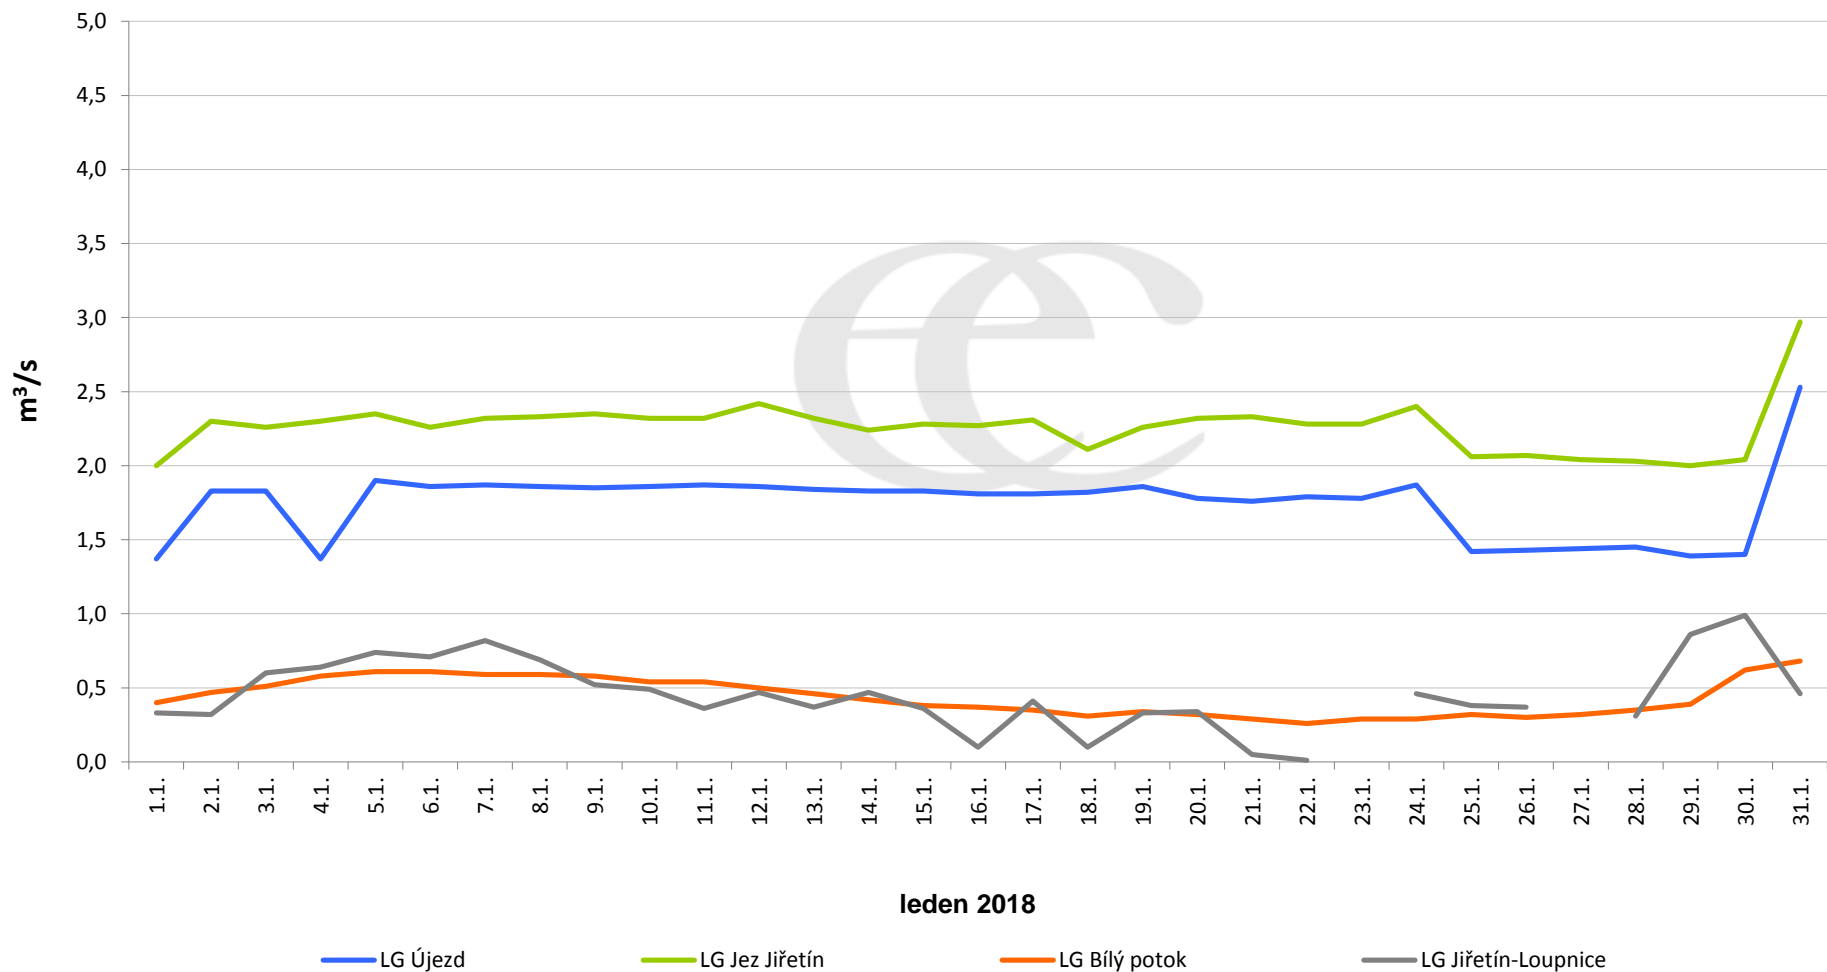

Denní průtoky vody k 7:00 na vybraných profilech

Data poskytuje Povodí Ohře, s.p.

Denní průtoky vody k 7:00 na vybraných profilech

Data poskytuje Povodí Ohře, s.p.