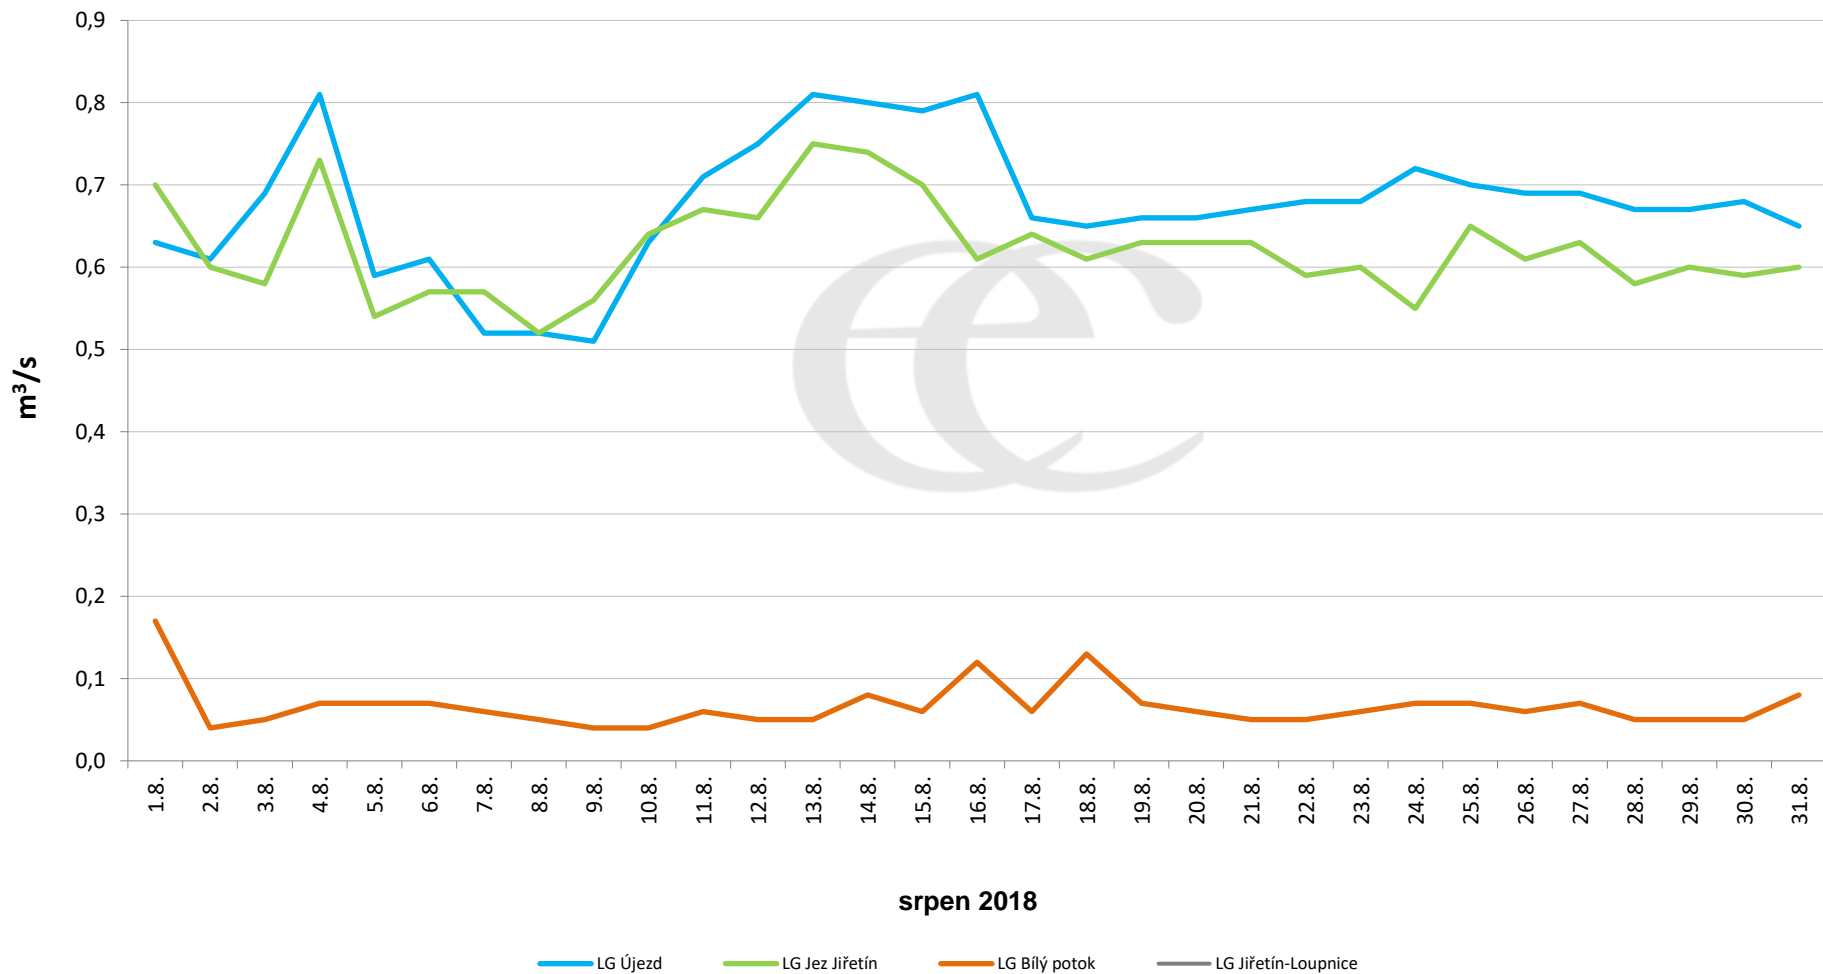

Denní průtoky vody k 7:00 na vybraných profilech

Data poskytuje Povodí Ohře, s.p.