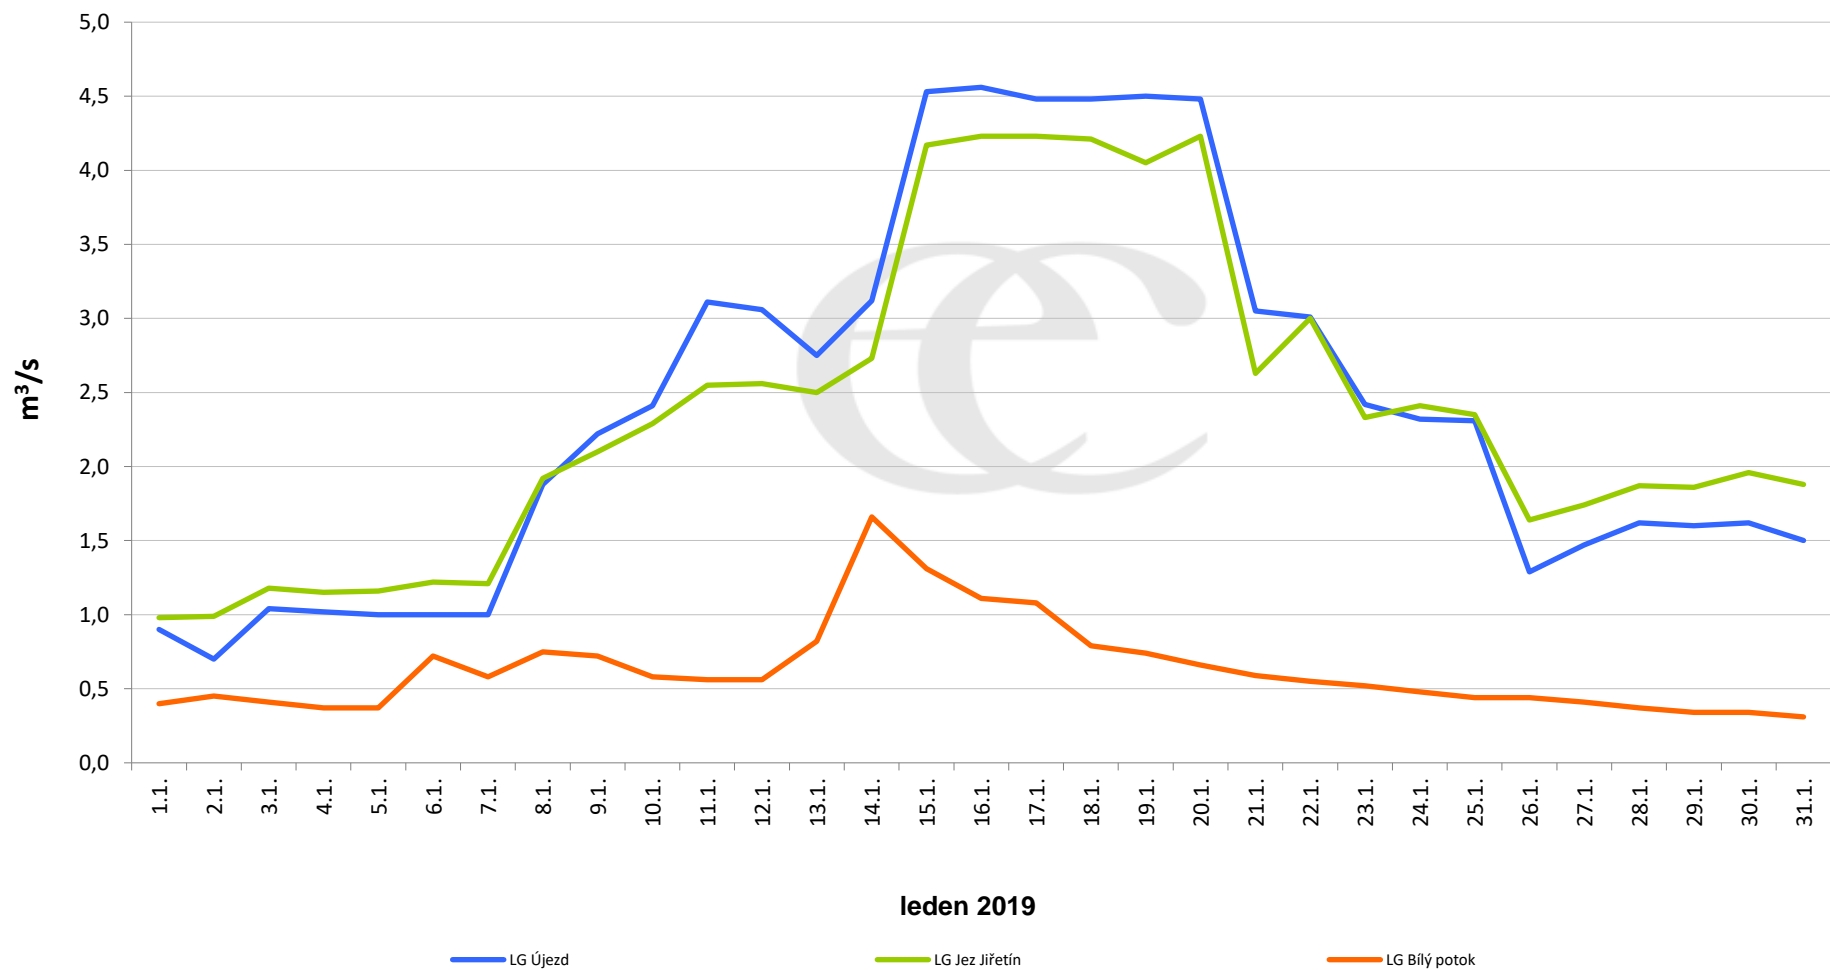

## Denní průtoky vody k 7:00 na vybraných profilech

Data poskytuje Povodí Ohře, s.p.