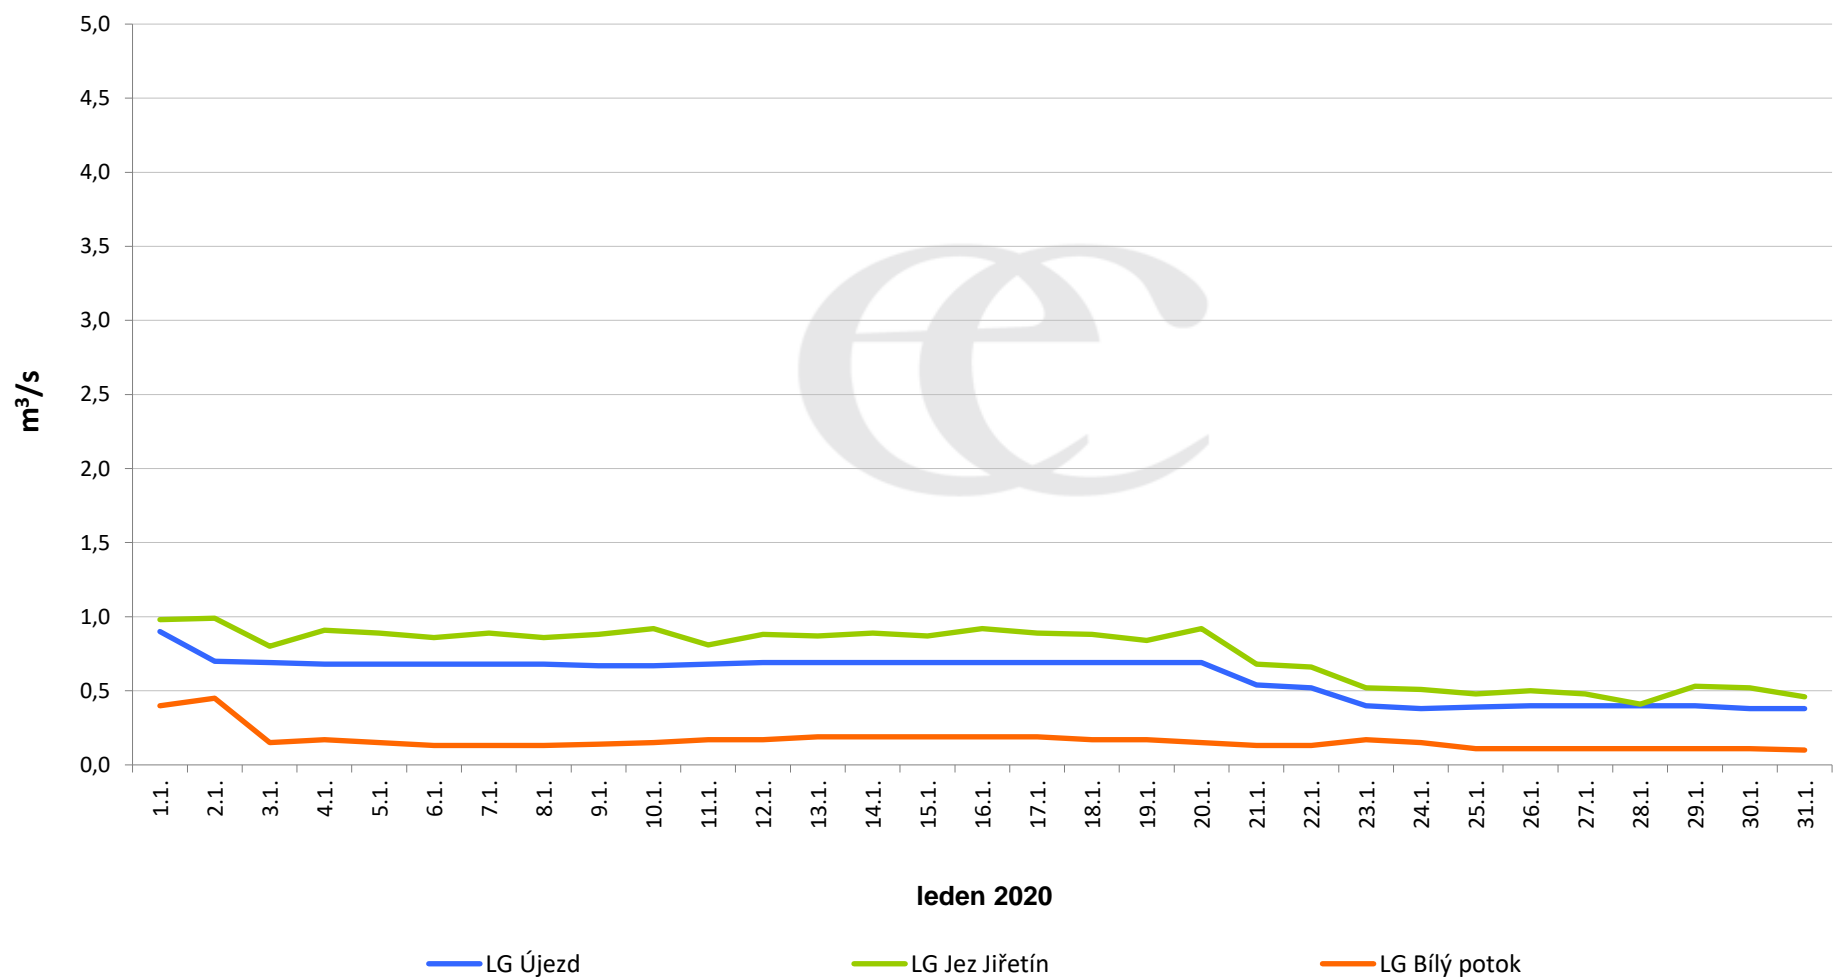

Denní průtoky vody k 7:00 na vybraných profilech

Data poskytuje Povodí Ohře, s.p.

Denní průtoky vody k 7:00 na vybraných profilech

Data poskytuje Povodí Ohře, s.p.

Denní průtoky vody k 7:00 na vybraných profilech