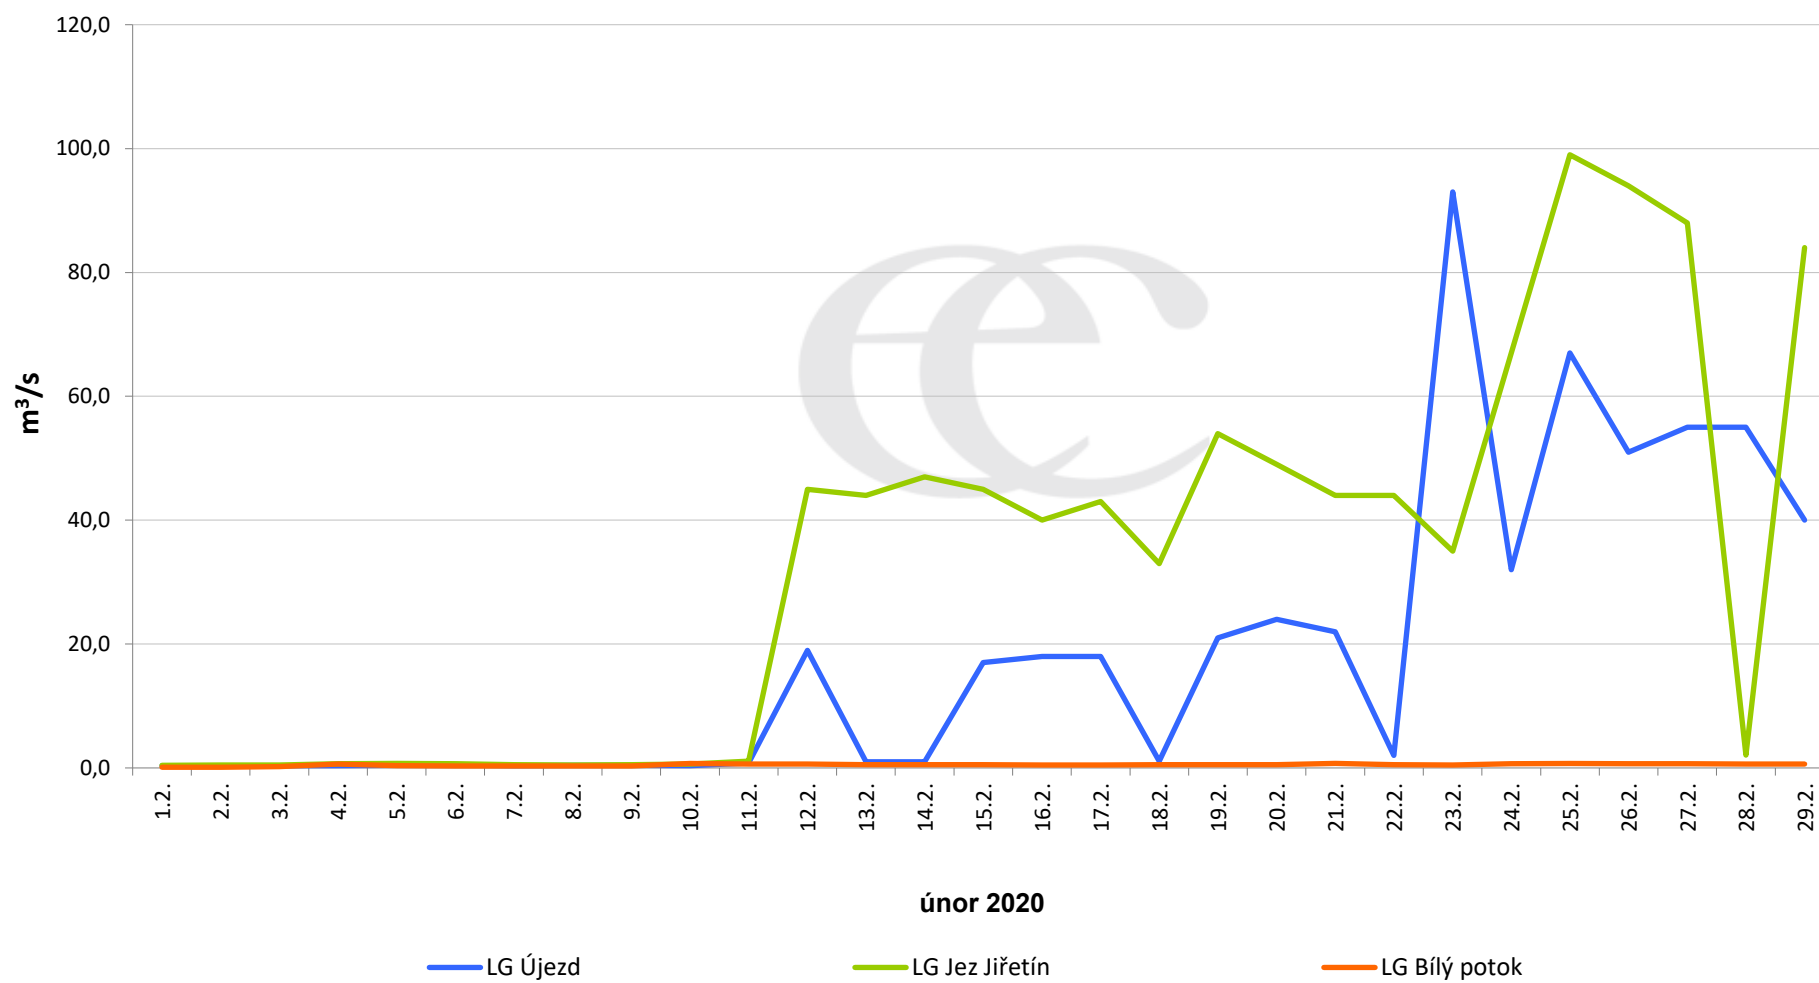

Denní průtoky vody k 7:00 na vybraných profilech

Data poskytuje Povodí Ohře, s.p.

Denní průtoky vody k 7:00 na vybraných profilech

Data poskytuje Povodí Ohře, s.p.

Denní průtoky vody k 7:00 na vybraných profilech