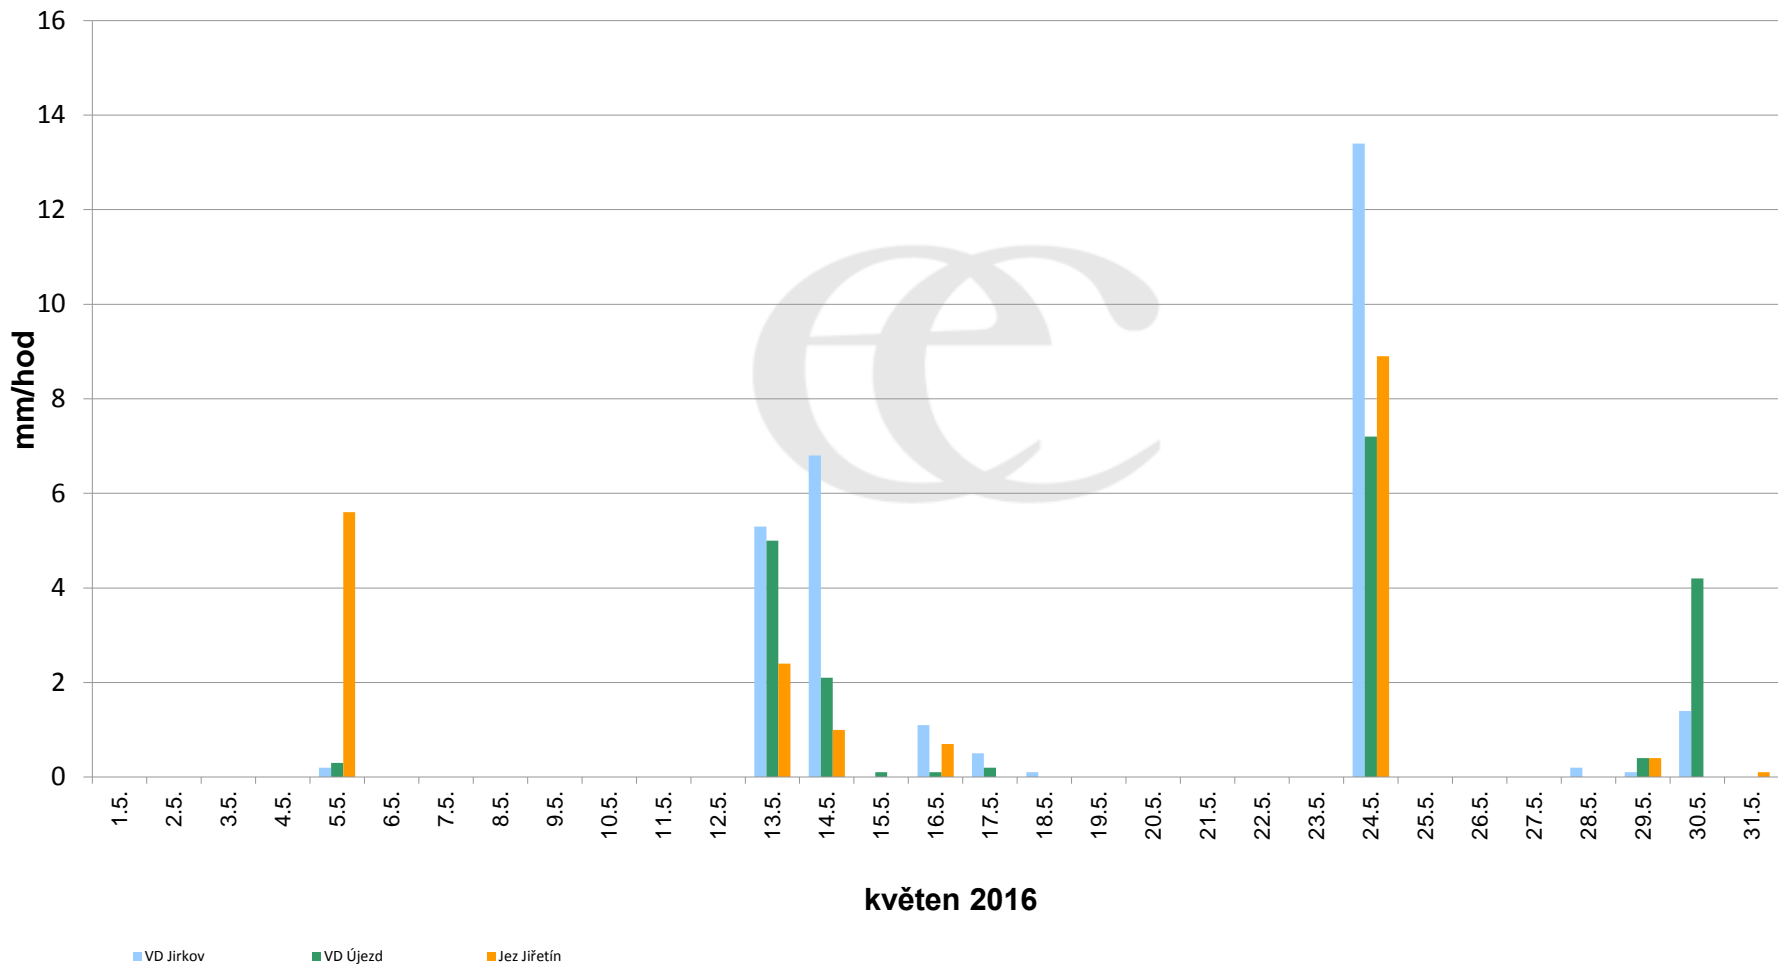

Srážky k 7:00h na vybraných profilech

Data poskytuje Povodí Ohře, s.p.

Srážky k 7:00h na vybraných profilech

Data poskytuje Povodí Ohře, s.p.

Srážky k 7:00h na vybraných profilech

Data poskytuje Povodí Ohře, s.p.