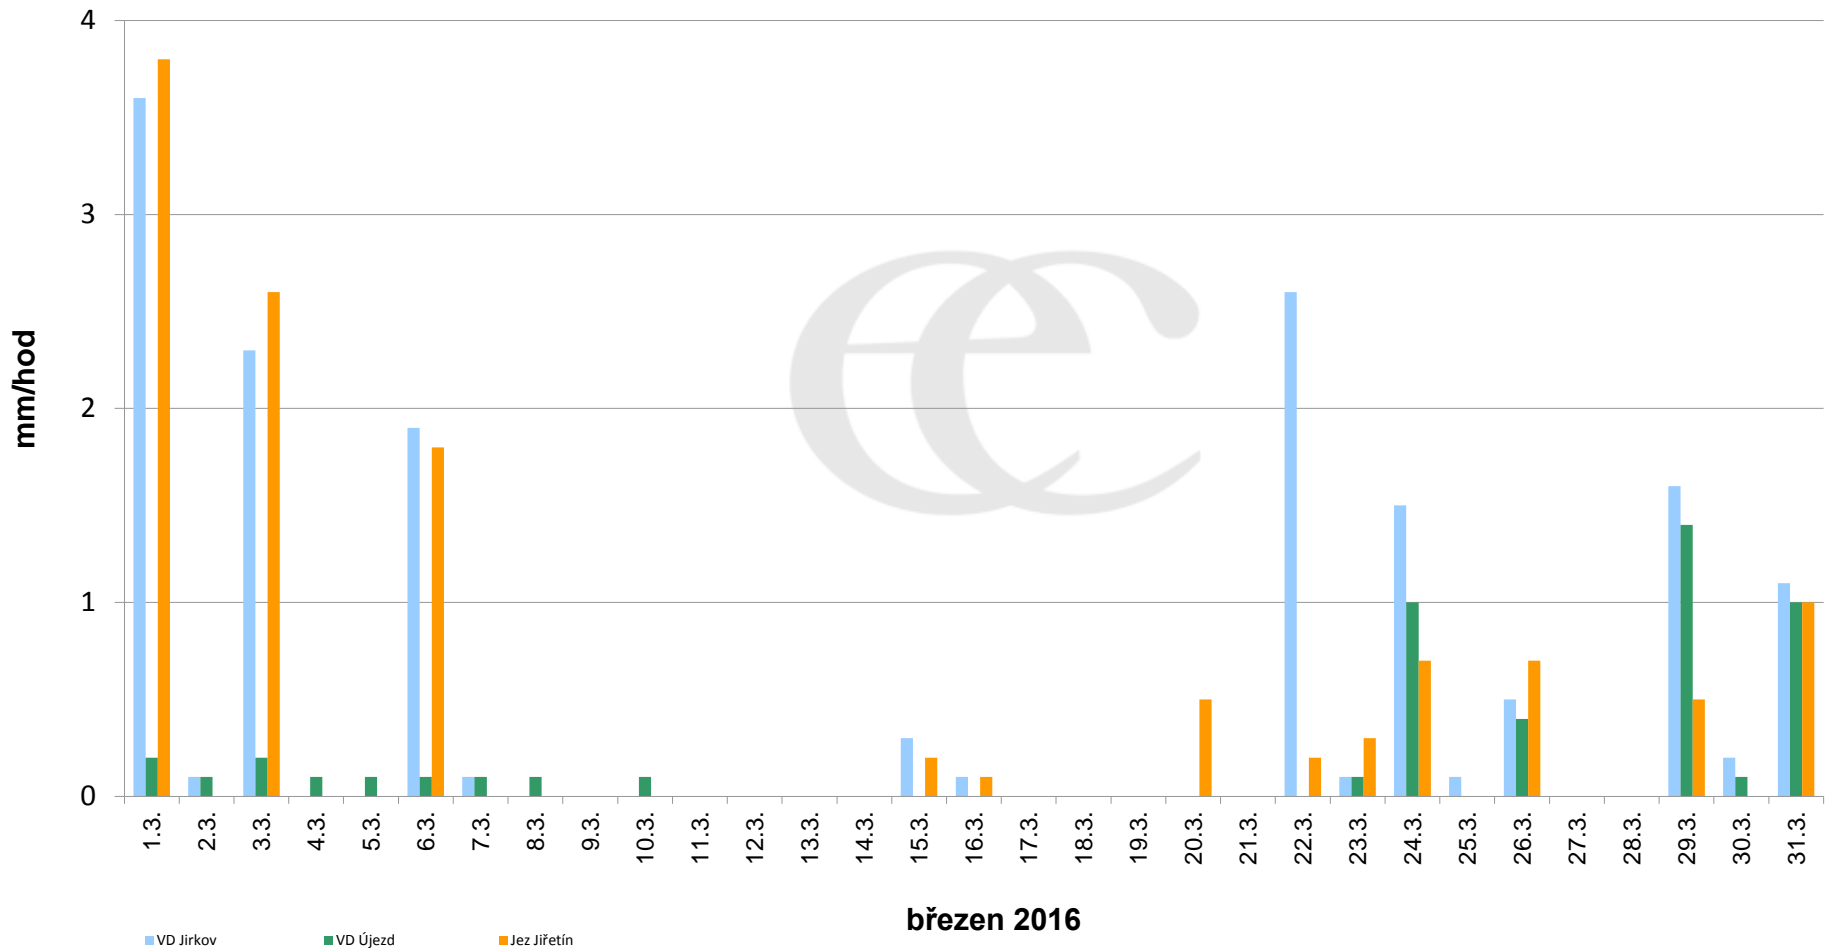

Srážky k 7:00h na vybraných profilech

Data poskytuje Povodí Ohře, s.p.

Srážky k 7:00h na vybraných profilech

Data poskytuje Povodí Ohře, s.p.

Srážky k 7:00h na vybraných profilech

Data poskytuje Povodí Ohře, s.p.

Srážky k 7:00h na vybraných profilech

Leden-prosinec 2016

— VD Jirkov
2034

— VD Újezd
2043

— Jez Jířetín
2141