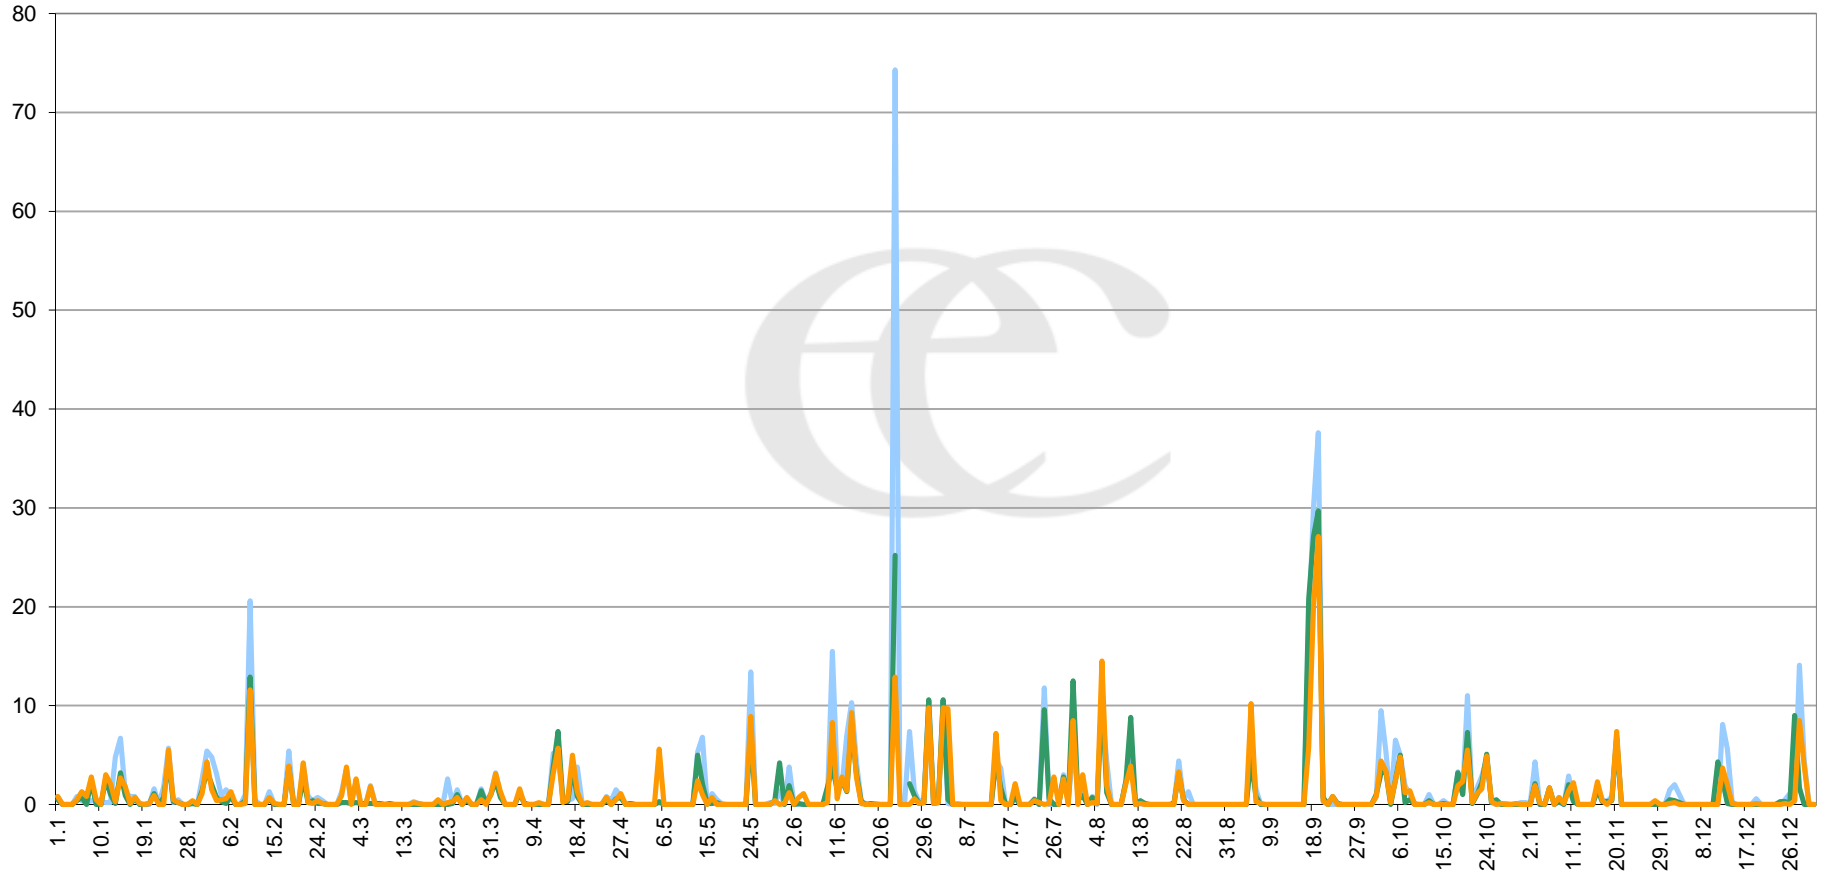

Srážky k 7:00h na vybraných profilech

Data poskytuje Povodí Ohře, s.p.

Srážky k 7:00h na vybraných profilech

Data poskytuje Povodí Ohře, s.p.

Srážky k 7:00h na vybraných profilech

Data poskytuje Povodí Ohře, s.p.

Srážky k 7:00h na vybraných profilech

Leden-prosinec 2016

— VD Jirkov
2034

— VD Újezd
2043

— Jez Jířetín
2141