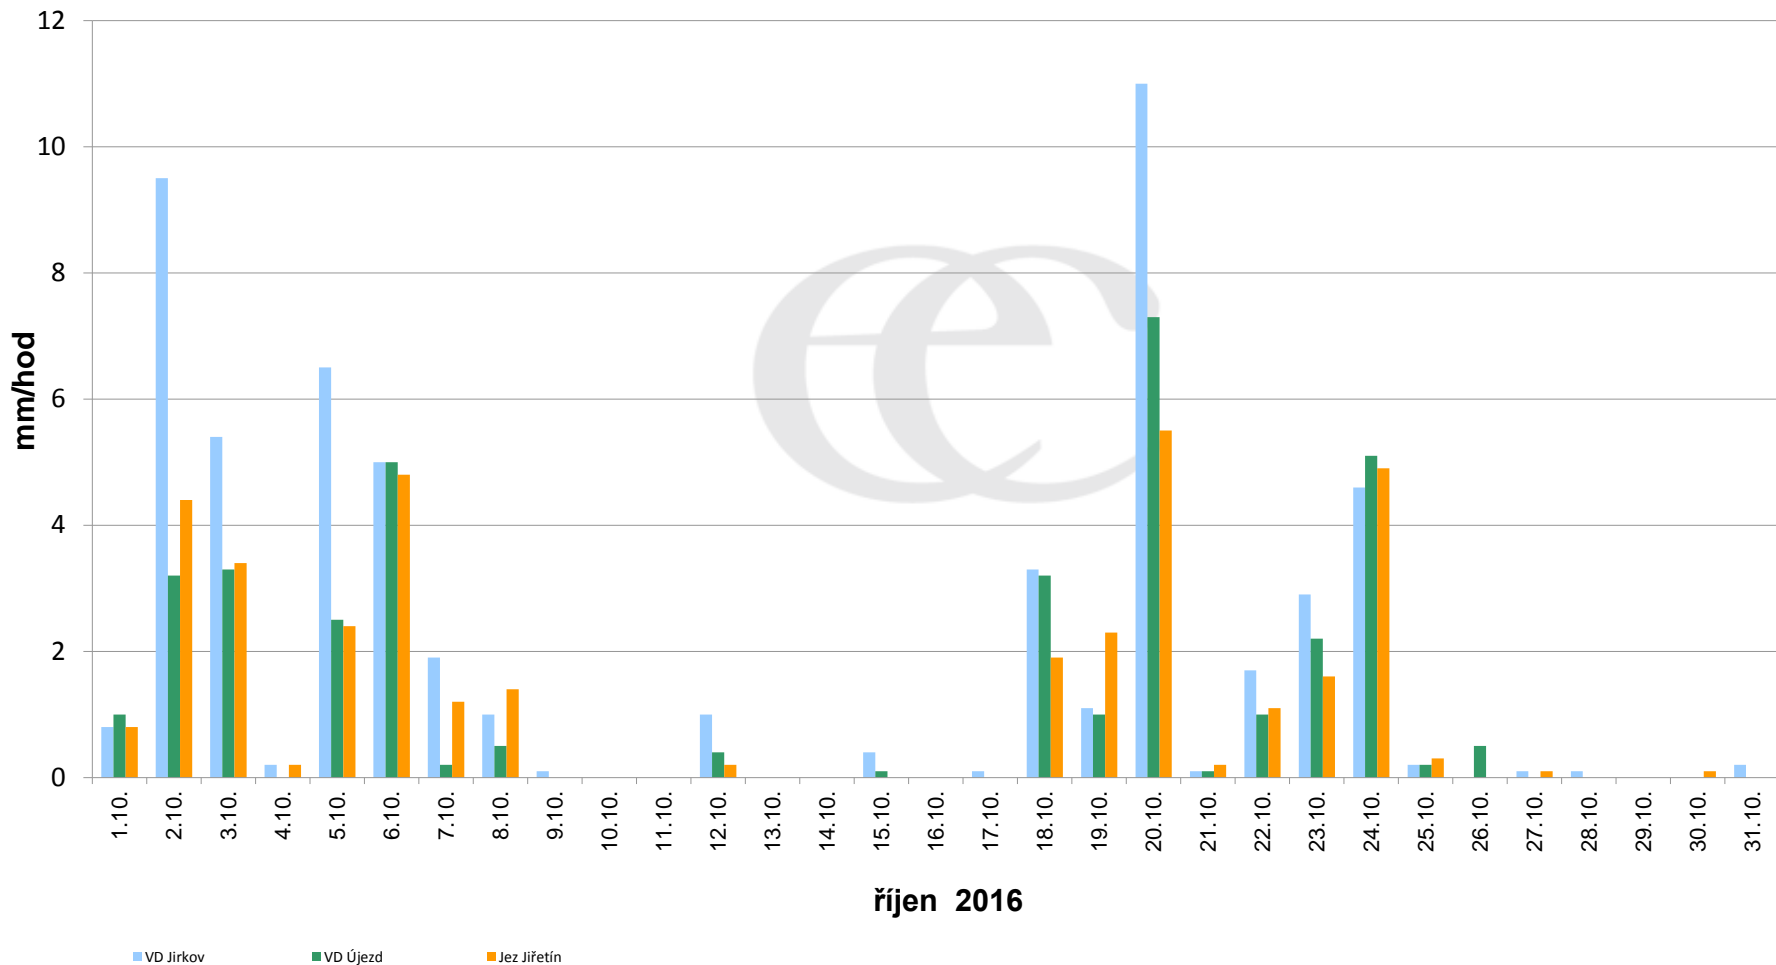

Srážky k 7:00h na vybraných profilech

Data poskytuje Povodí Ohře, s.p.

Srážky k 7:00h na vybraných profilech

Data poskytuje Povodí Ohře, s.p.

Srážky k 7:00h na vybraných profilech

Data poskytuje Povodí Ohře, s.p.

Srážky k 7:00h na vybraných profilech

Leden-prosinec 2016

— VD Jirkov
2034

— VD Újezd
2043

— Jez Jířetín
2141