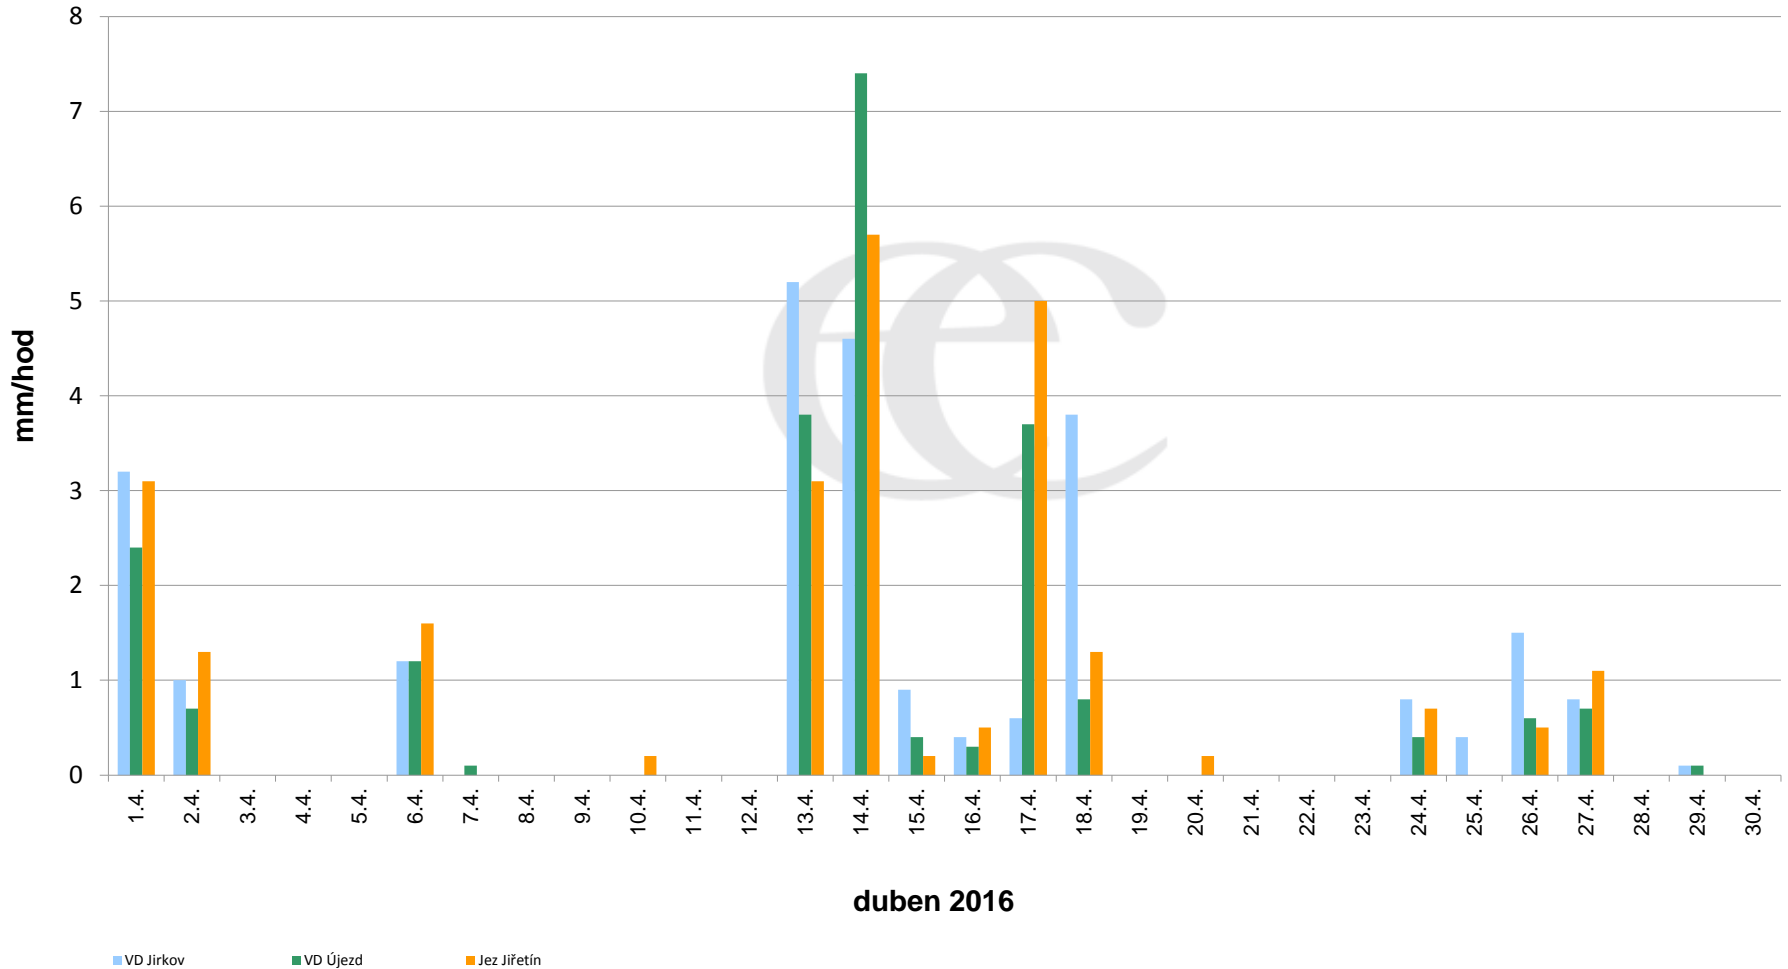

Srážky k 7:00h na vybraných profilech

Data poskytuje Povodí Ohře, s.p.

Srážky k 7:00h na vybraných profilech

Data poskytuje Povodí Ohře, s.p.

Srážky k 7:00h na vybraných profilech

Data poskytuje Povodí Ohře, s.p.

Srážky k 7:00h na vybraných profilech

Leden-prosinec 2016

— VD Jirkov
2034

— VD Újezd
2043

— Jez Jířetín
2141