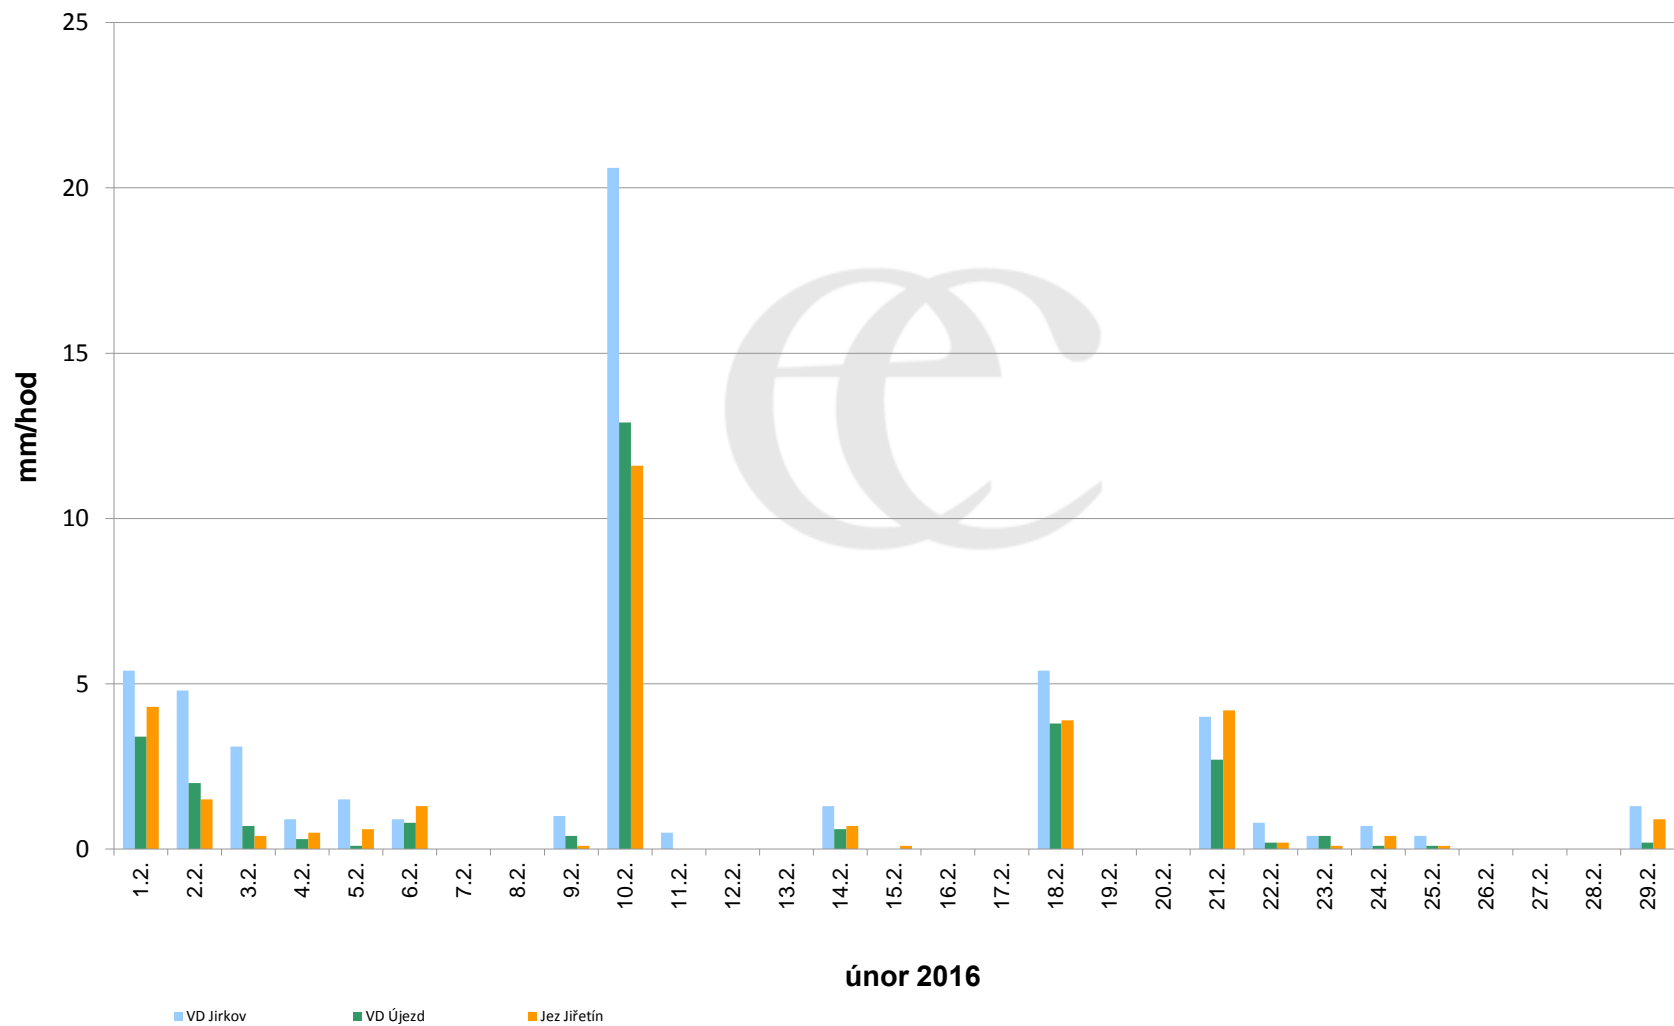

Srážky k 7:00h na vybraných profilech

Data poskytuje Povodí Ohře, s.p.

Srážky k 7:00h na vybraných profilech

Data poskytuje Povodí Ohře, s.p.

Srážky k 7:00h na vybraných profilech

Data poskytuje Povodí Ohře, s.p.

Srážky k 7:00h na vybraných profilech

Leden-prosinec 2016

— VD Jirkov
2034

— VD Újezd
2043

— Jez Jířetín
2141