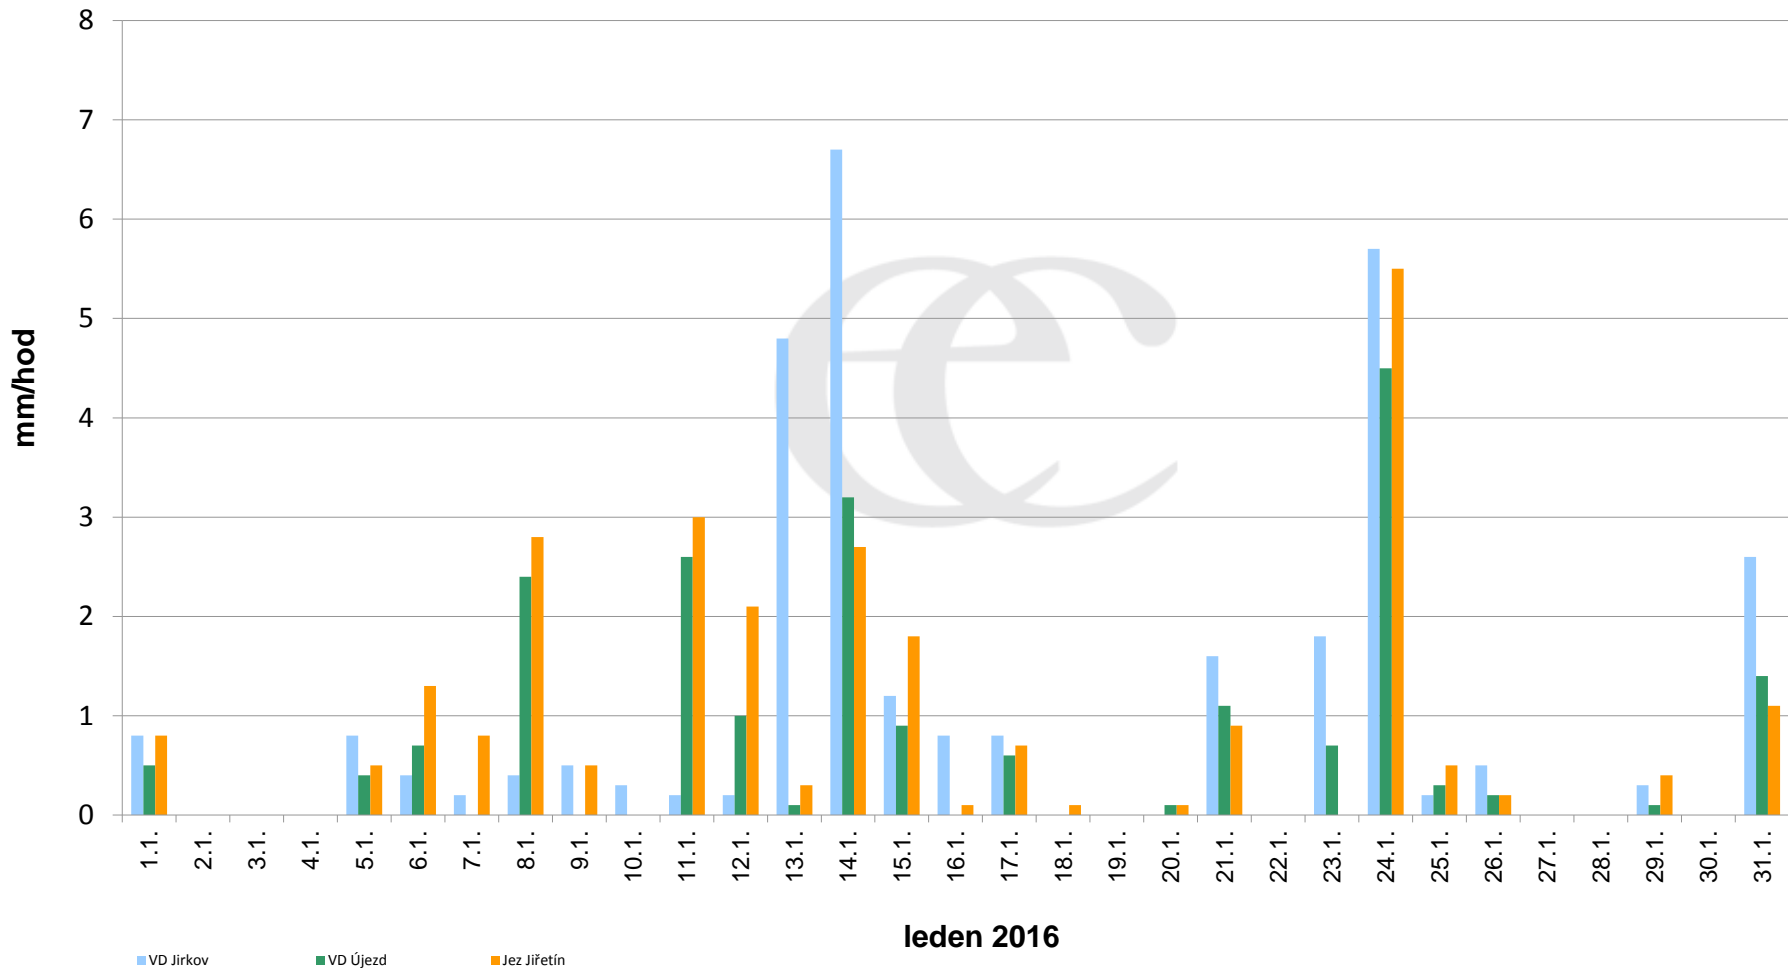

Srážky k 7:00h na vybraných profilech

Data poskytuje Povodí Ohře, s.p.

Srážky k 7:00h na vybraných profilech

Data poskytuje Povodí Ohře, s.p.

Srážky k 7:00h na vybraných profilech

Data poskytuje Povodí Ohře, s.p.

Srážky k 7:00h na vybraných profilech

Leden-prosinec 2016

— VD Jirkov
2034

— VD Újezd
2043

— Jez Jířetín
2141