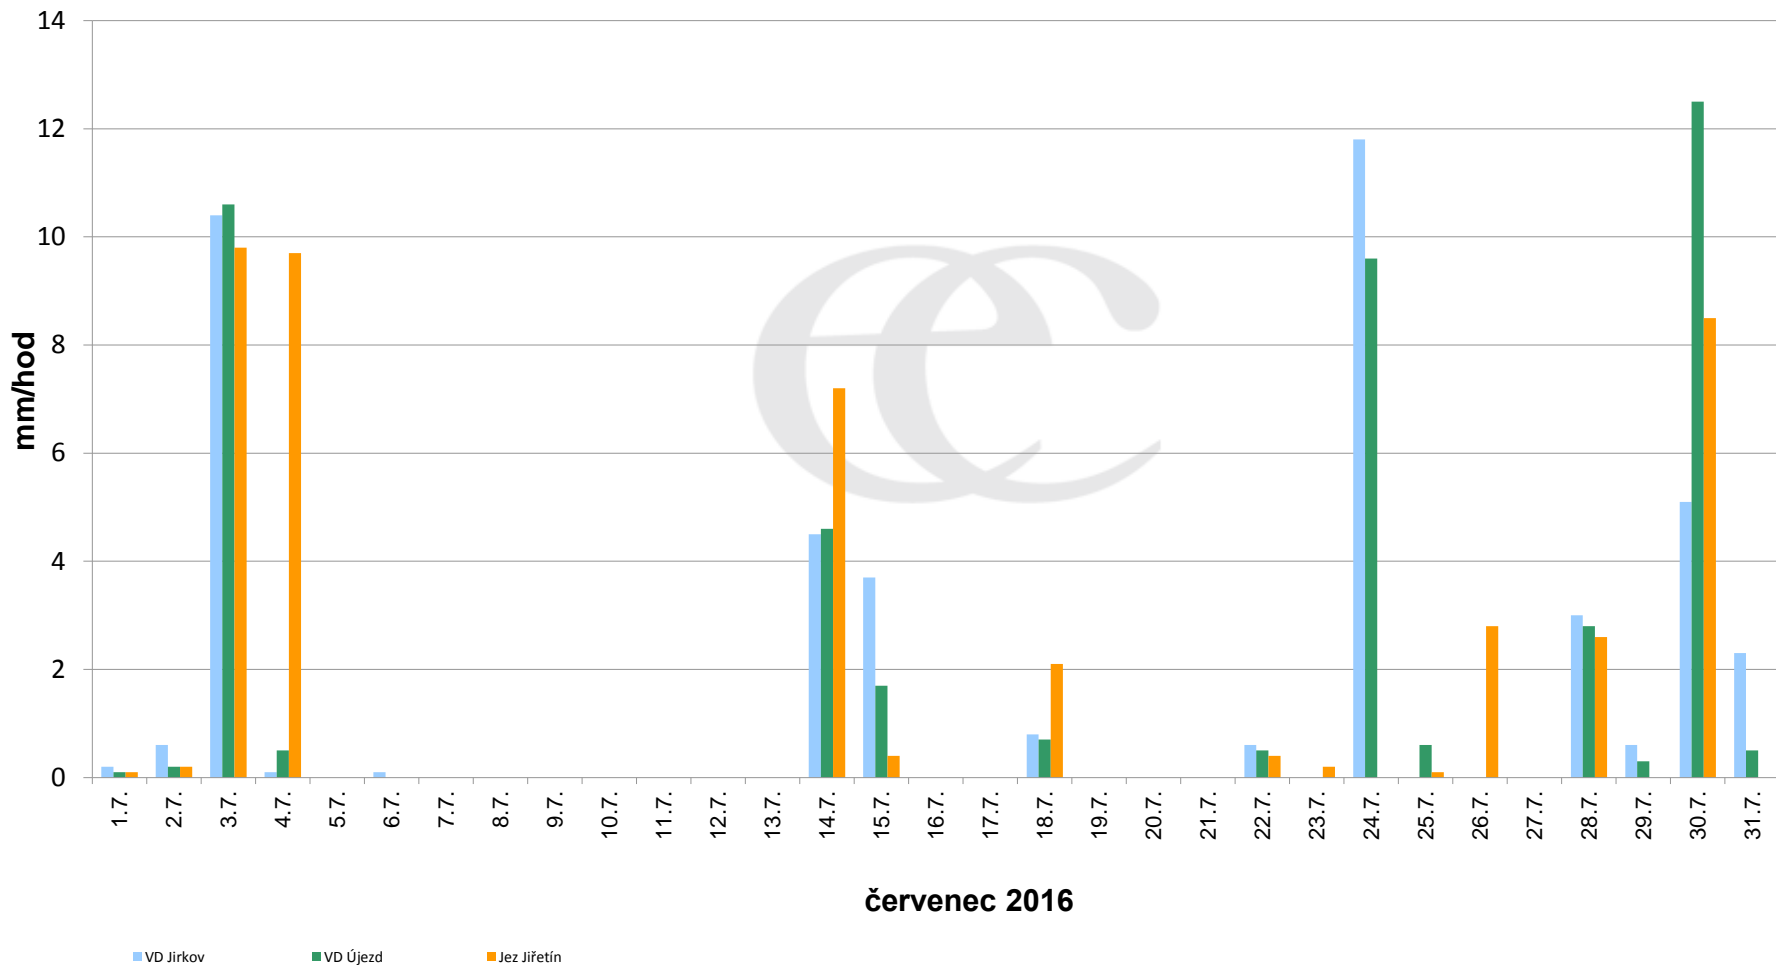

Srážky k 7:00h na vybraných profilech

Data poskytuje Povodí Ohře, s.p.

Srážky k 7:00h na vybraných profilech

Data poskytuje Povodí Ohře, s.p.

Srážky k 7:00h na vybraných profilech

Data poskytuje Povodí Ohře, s.p.

Srážky k 7:00h na vybraných profilech

Leden-prosinec 2016

— VD Jirkov
2034

— VD Újezd
2043

— Jez Jířetín
2141