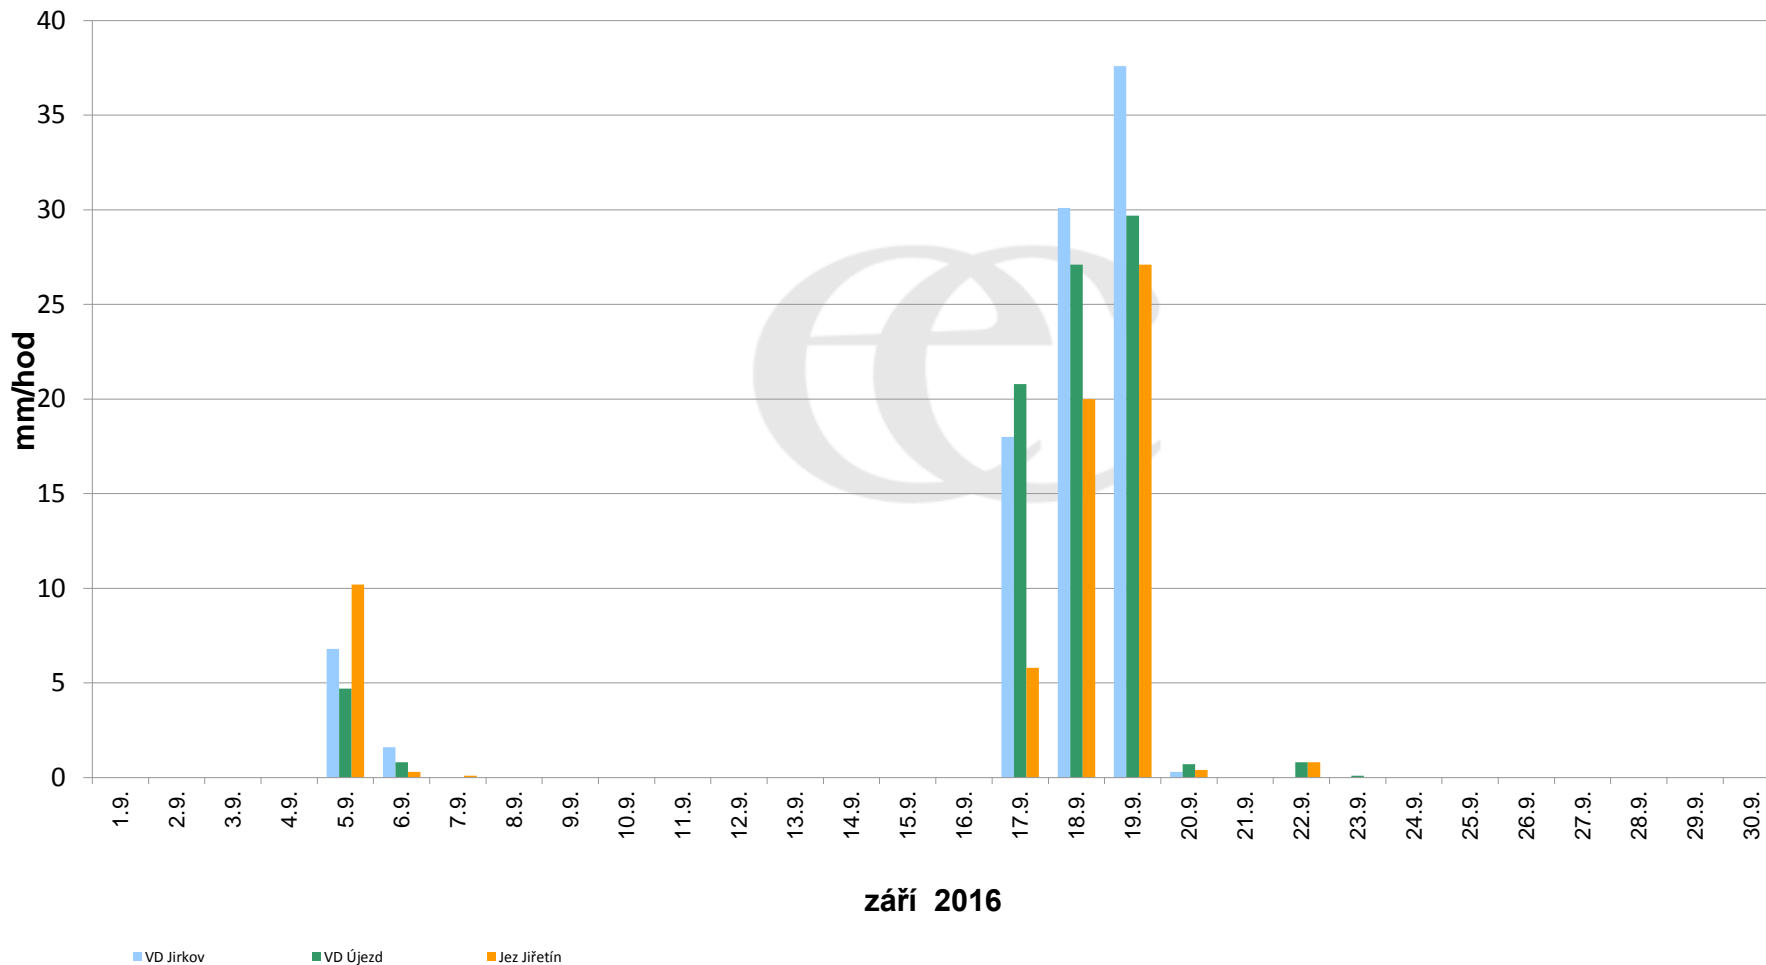

Srážky k 7:00h na vybraných profilech

Data poskytuje Povodí Ohře, s.p.

Srážky k 7:00h na vybraných profilech

Data poskytuje Povodí Ohře, s.p.

Srážky k 7:00h na vybraných profilech

Data poskytuje Povodí Ohře, s.p.

Srážky k 7:00h na vybraných profilech

Leden-prosinec 2016

— VD Jirkov
2034

— VD Újezd
2043

— Jez Jířetín
2141