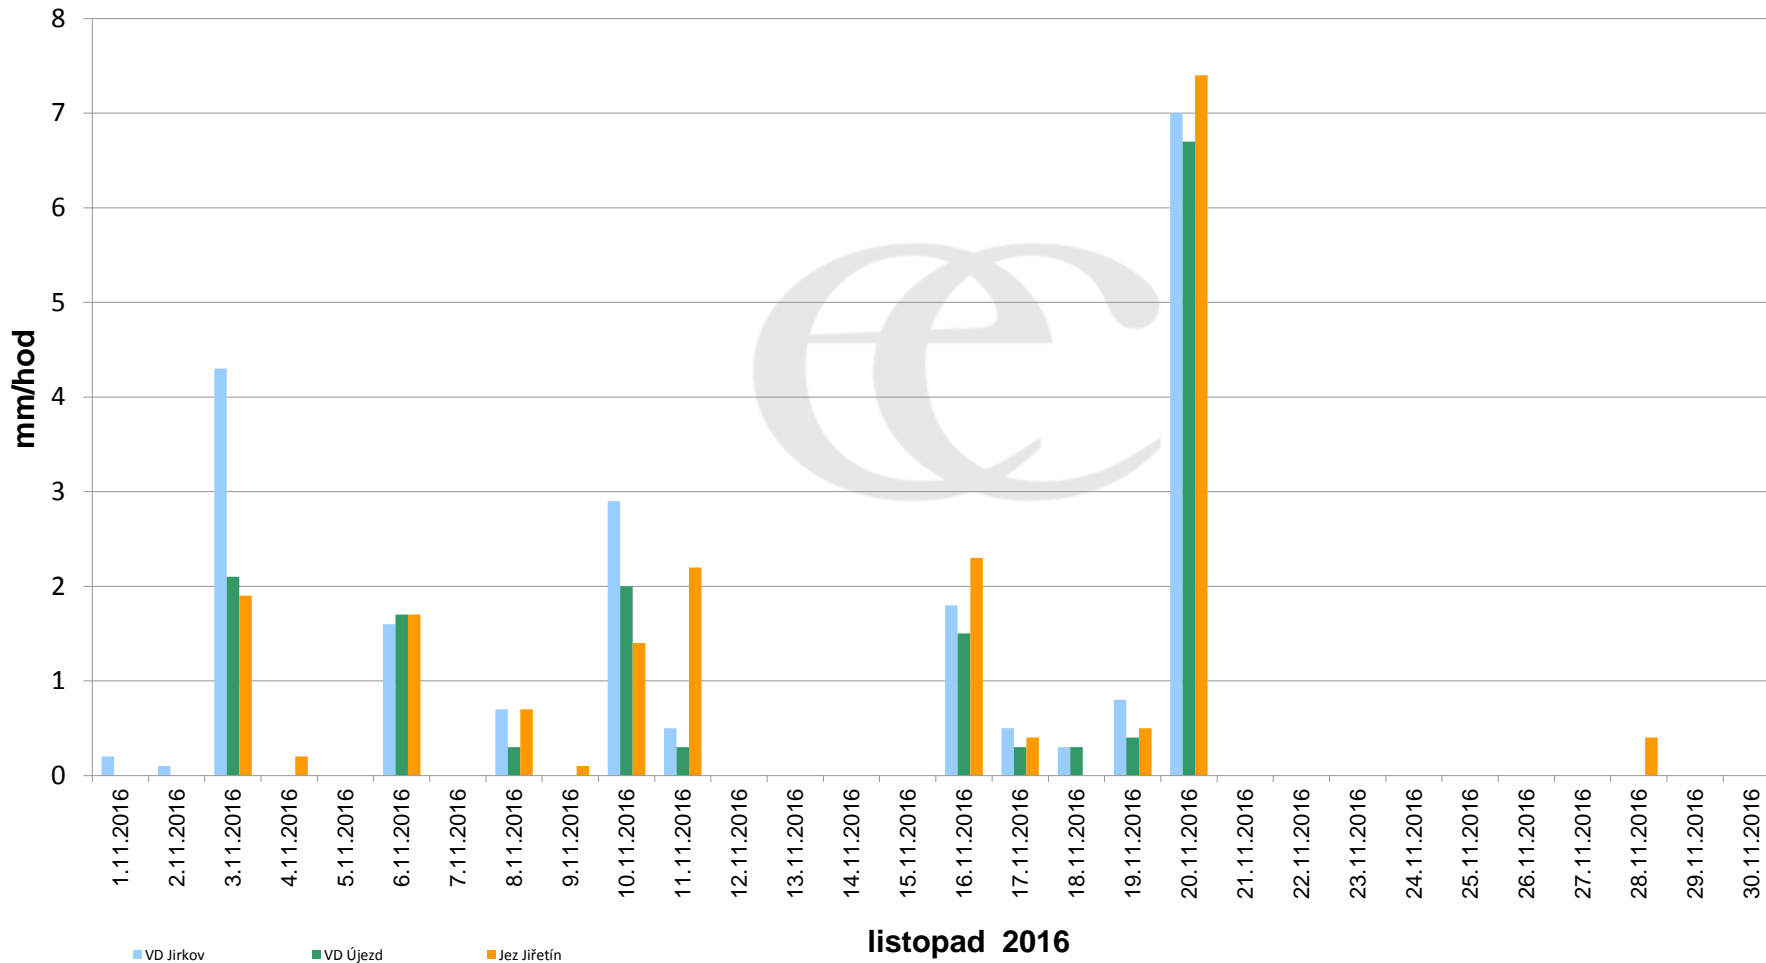

Srážky k 7:00h na vybraných profilech

Data poskytuje Povodí Ohře, s.p.

Srážky k 7:00h na vybraných profilech

Data poskytuje Povodí Ohře, s.p.

Srážky k 7:00h na vybraných profilech

Data poskytuje Povodí Ohře, s.p.

Srážky k 7:00h na vybraných profilech

Leden-prosinec 2016

— VD Jirkov
2034

— VD Újezd
2043

— Jez Jířetín
2141