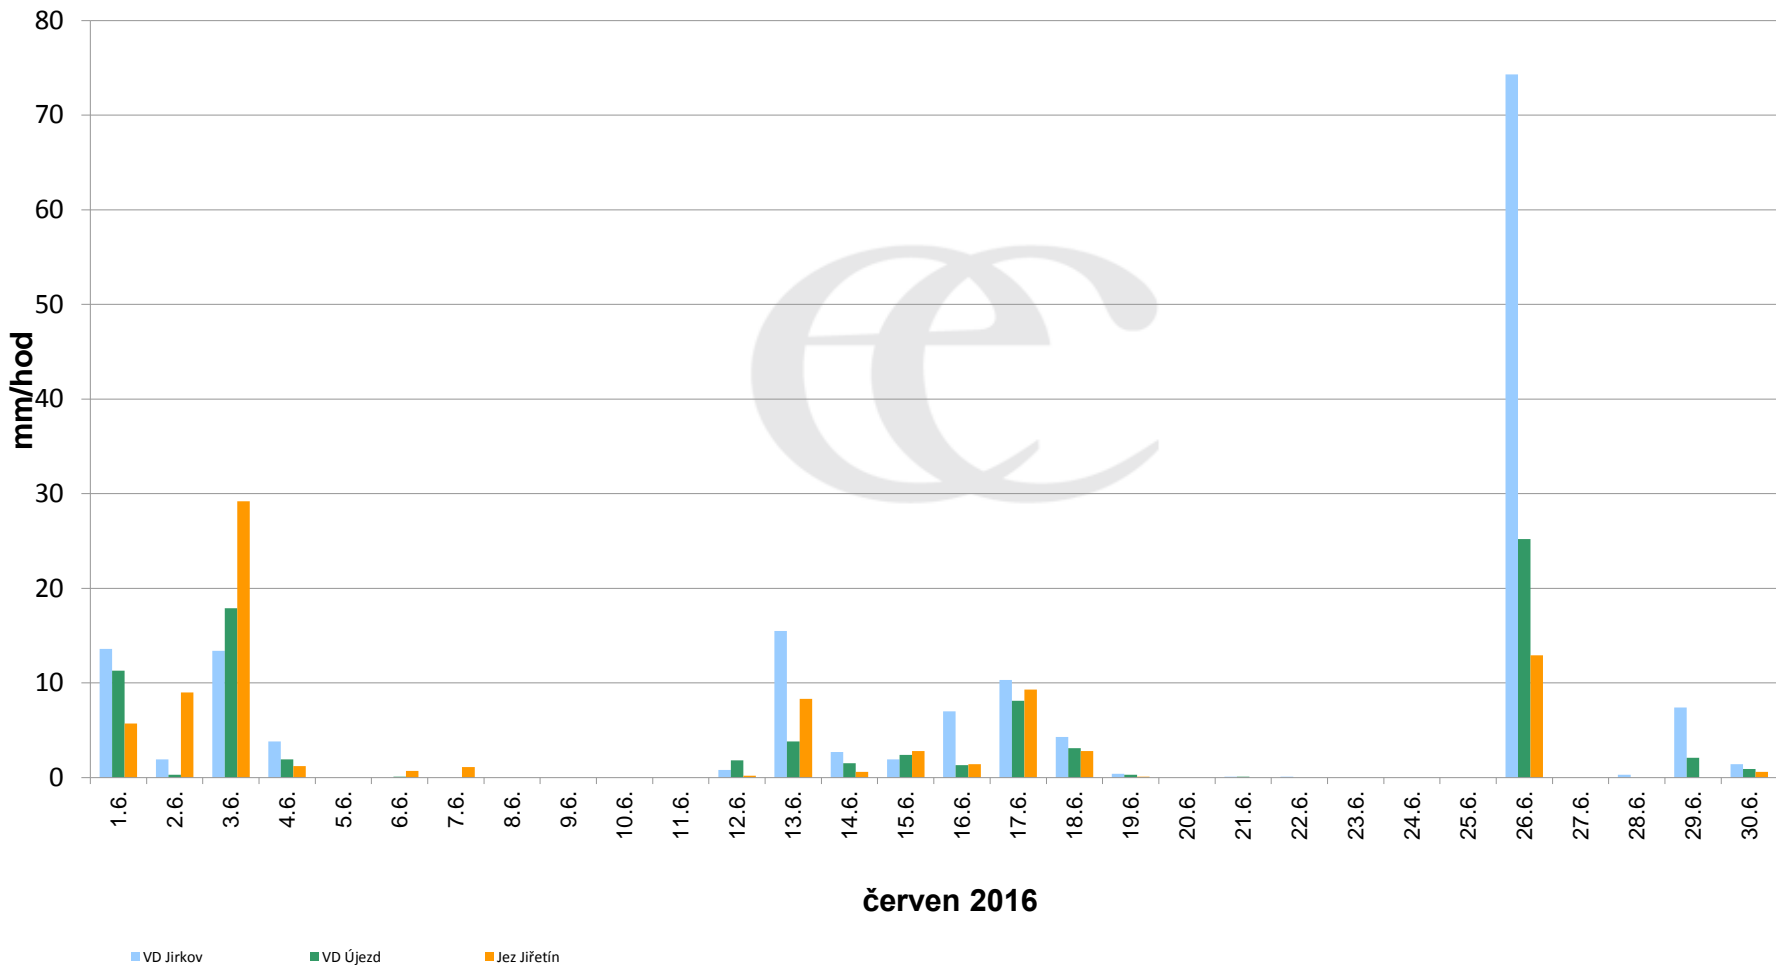

Srážky k 7:00h na vybraných profilech

Data poskytuje Povodí Ohře, s.p.

Srážky k 7:00h na vybraných profilech

Data poskytuje Povodí Ohře, s.p.

Srážky k 7:00h na vybraných profilech

Data poskytuje Povodí Ohře, s.p.

Srážky k 7:00h na vybraných profilech

Leden-prosinec 2016

— VD Jirkov
2034

— VD Újezd
2043

— Jez Jířetín
2141