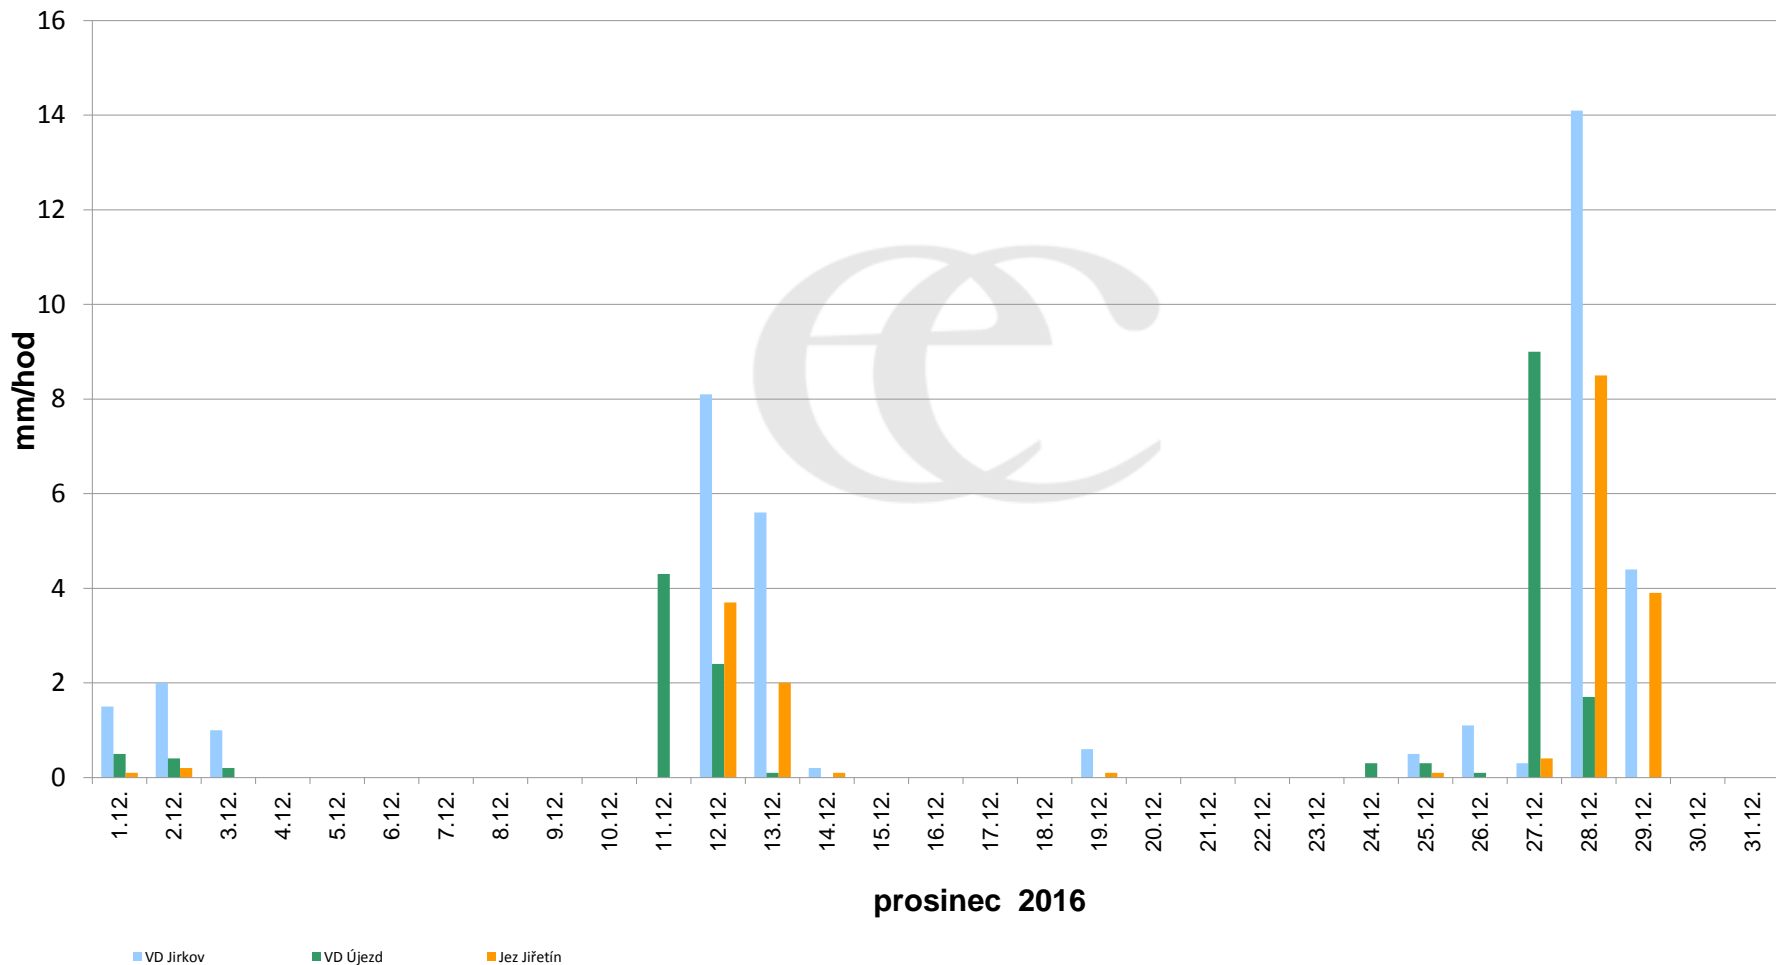

Srážky k 7:00h na vybraných profilech

Data poskytuje Povodí Ohře, s.p.

Srážky k 7:00h na vybraných profilech

Data poskytuje Povodí Ohře, s.p.

Srážky k 7:00h na vybraných profilech

Data poskytuje Povodí Ohře, s.p.

Srážky k 7:00h na vybraných profilech

Leden-prosinec 2016

— VD Jirkov
2034

— VD Újezd
2043

— Jez Jířetín
2141