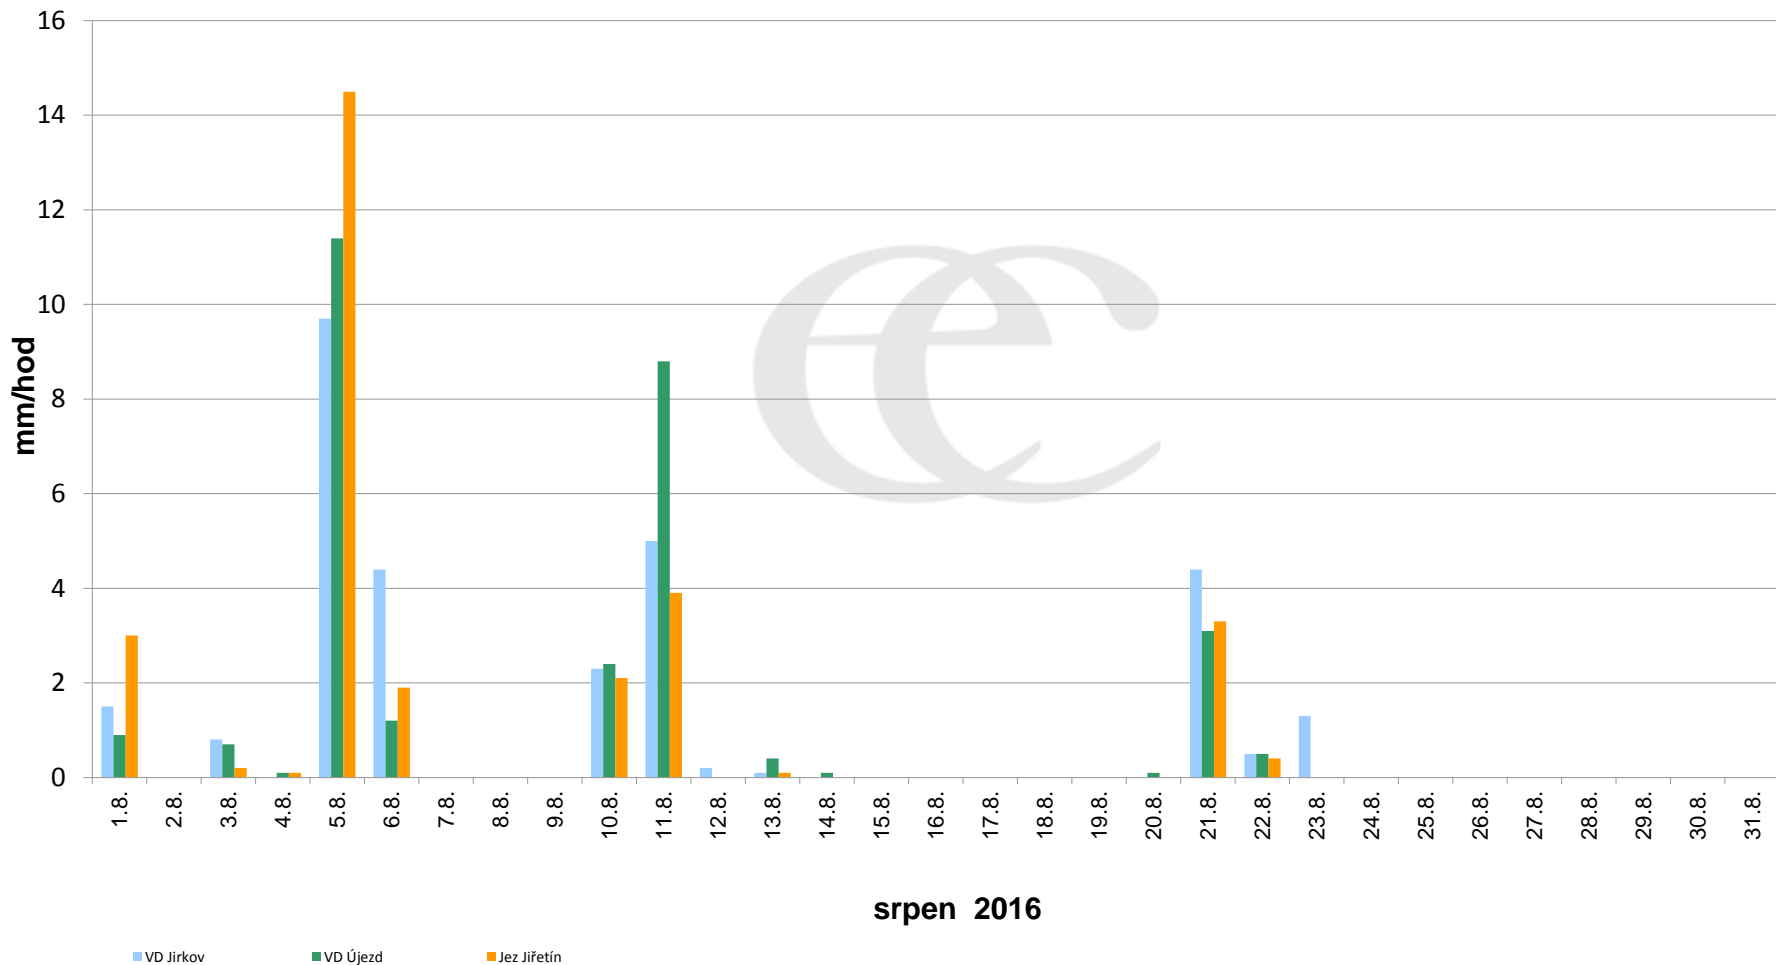

Srážky k 7:00h na vybraných profilech

Data poskytuje Povodí Ohře, s.p.

Srážky k 7:00h na vybraných profilech

Data poskytuje Povodí Ohře, s.p.

Srážky k 7:00h na vybraných profilech

Data poskytuje Povodí Ohře, s.p.

Srážky k 7:00h na vybraných profilech

Leden-prosinec 2016

— VD Jirkov
2034

— VD Újezd
2043

— Jez Jířetín
2141