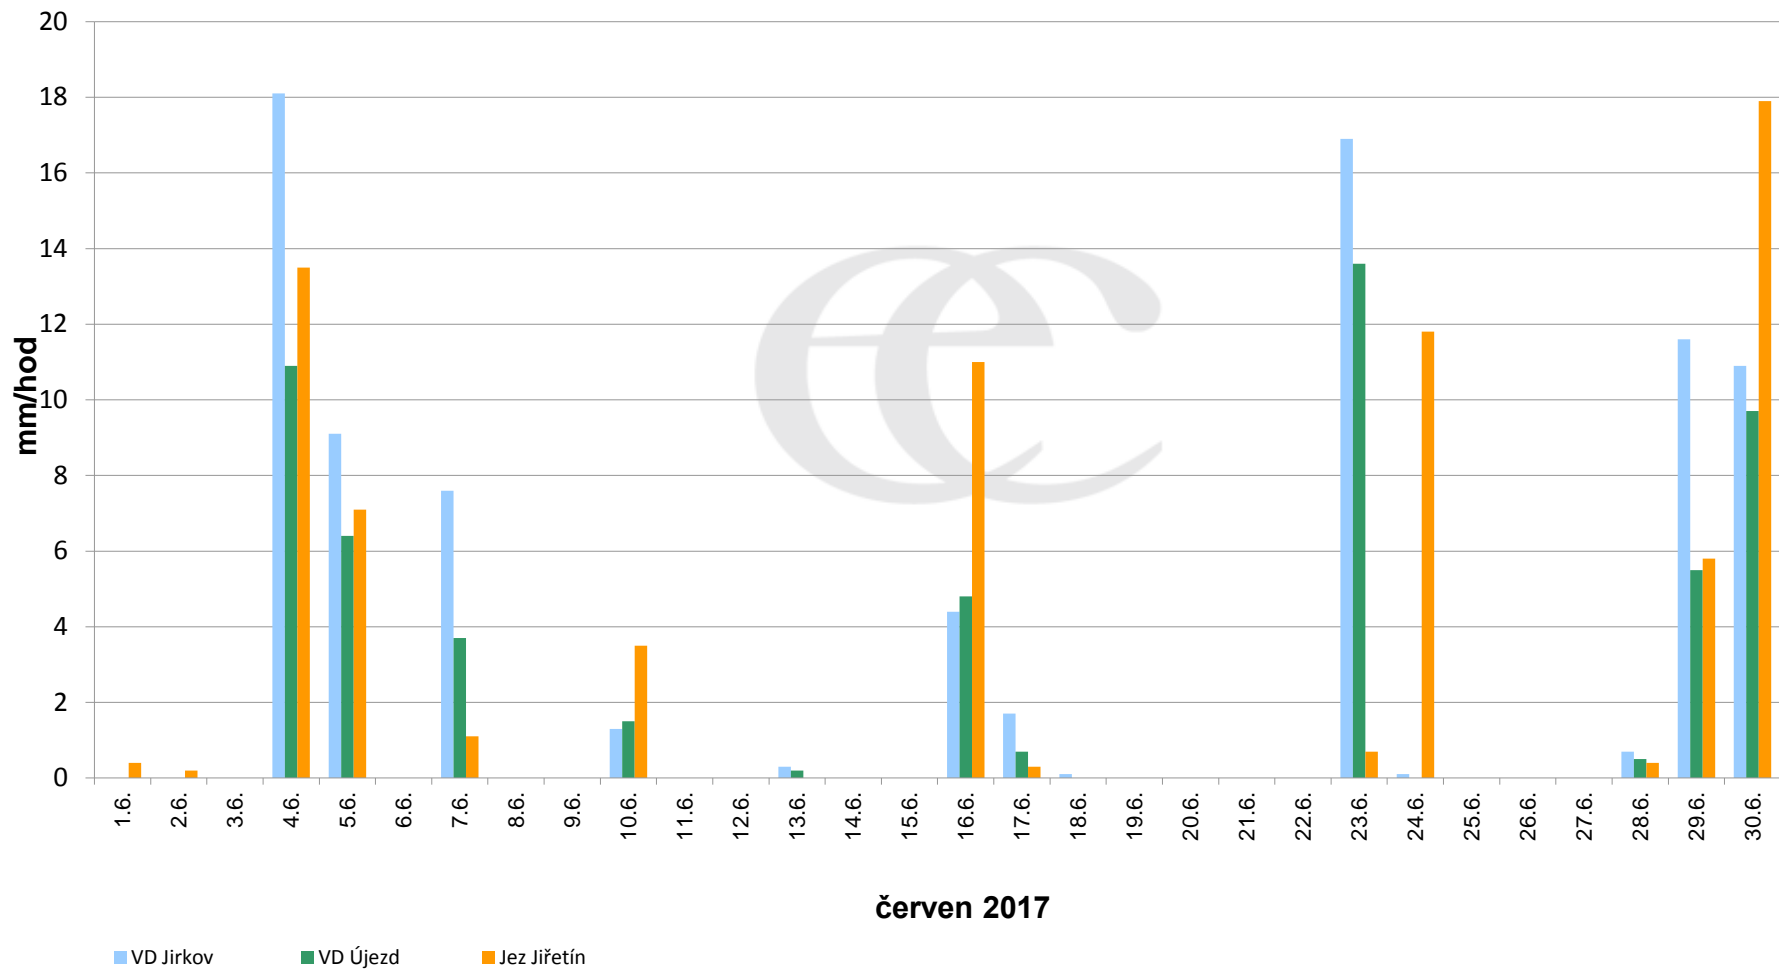

Srážky k 7:00h na vybraných profilech

Data poskytuje Povodí Ohře, s.p.