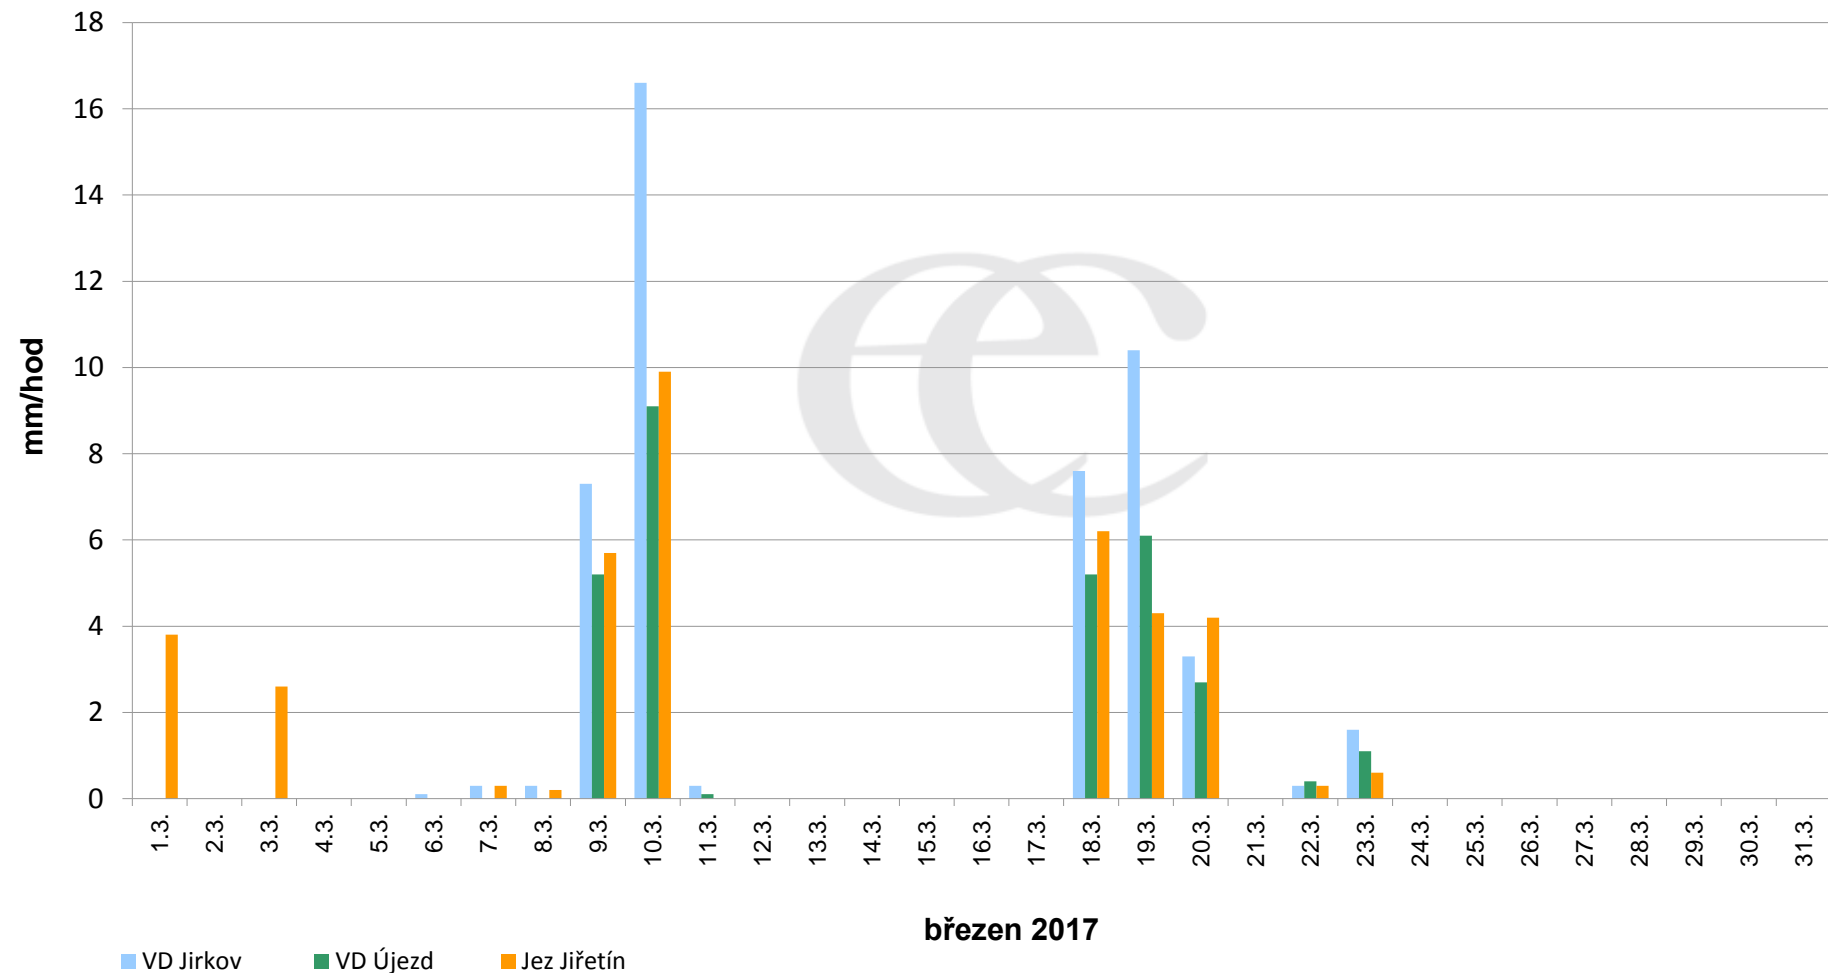

# Srážky k 7:00h na vybraných profilech

Data poskytuje Povodí Ohře, s.p.

## Srážky k 7:00h na vybraných profilech

Data poskytuje Povodí Ohře, s.p.

# Srážky k 7:00h na vybraných profilech

(leden - prosinec 2017)