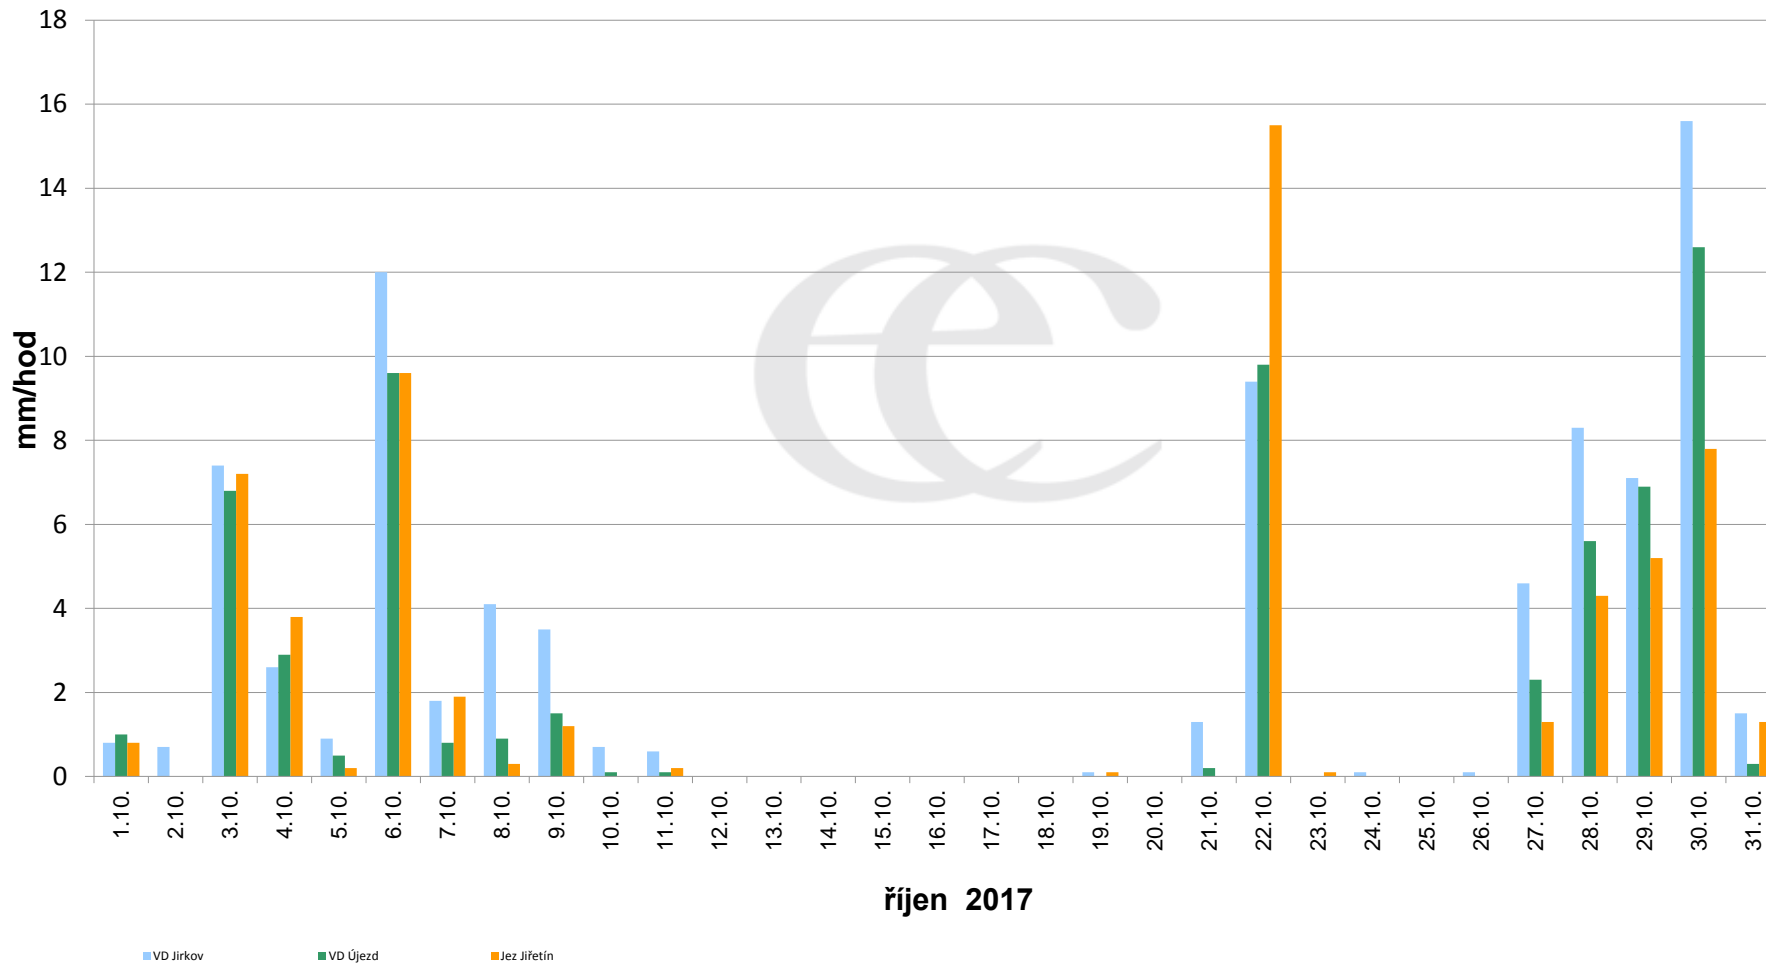

Srážky k 7:00h na vybraných profilech

Data poskytuje Povodí Ohře, s.p.

Srážky k 7:00h na vybraných profilech

Data poskytuje Povodí Ohře, s.p.

Srážky k 7:00h na vybraných profilech

Data poskytuje Povodí Ohře, s.p.

Srážky k 7:00h na vybraných profilech

Data poskytuje Povodí Ohře, s.p.

Srážky k 7:00h na vybraných profilech

(leden - prosinec 2017)