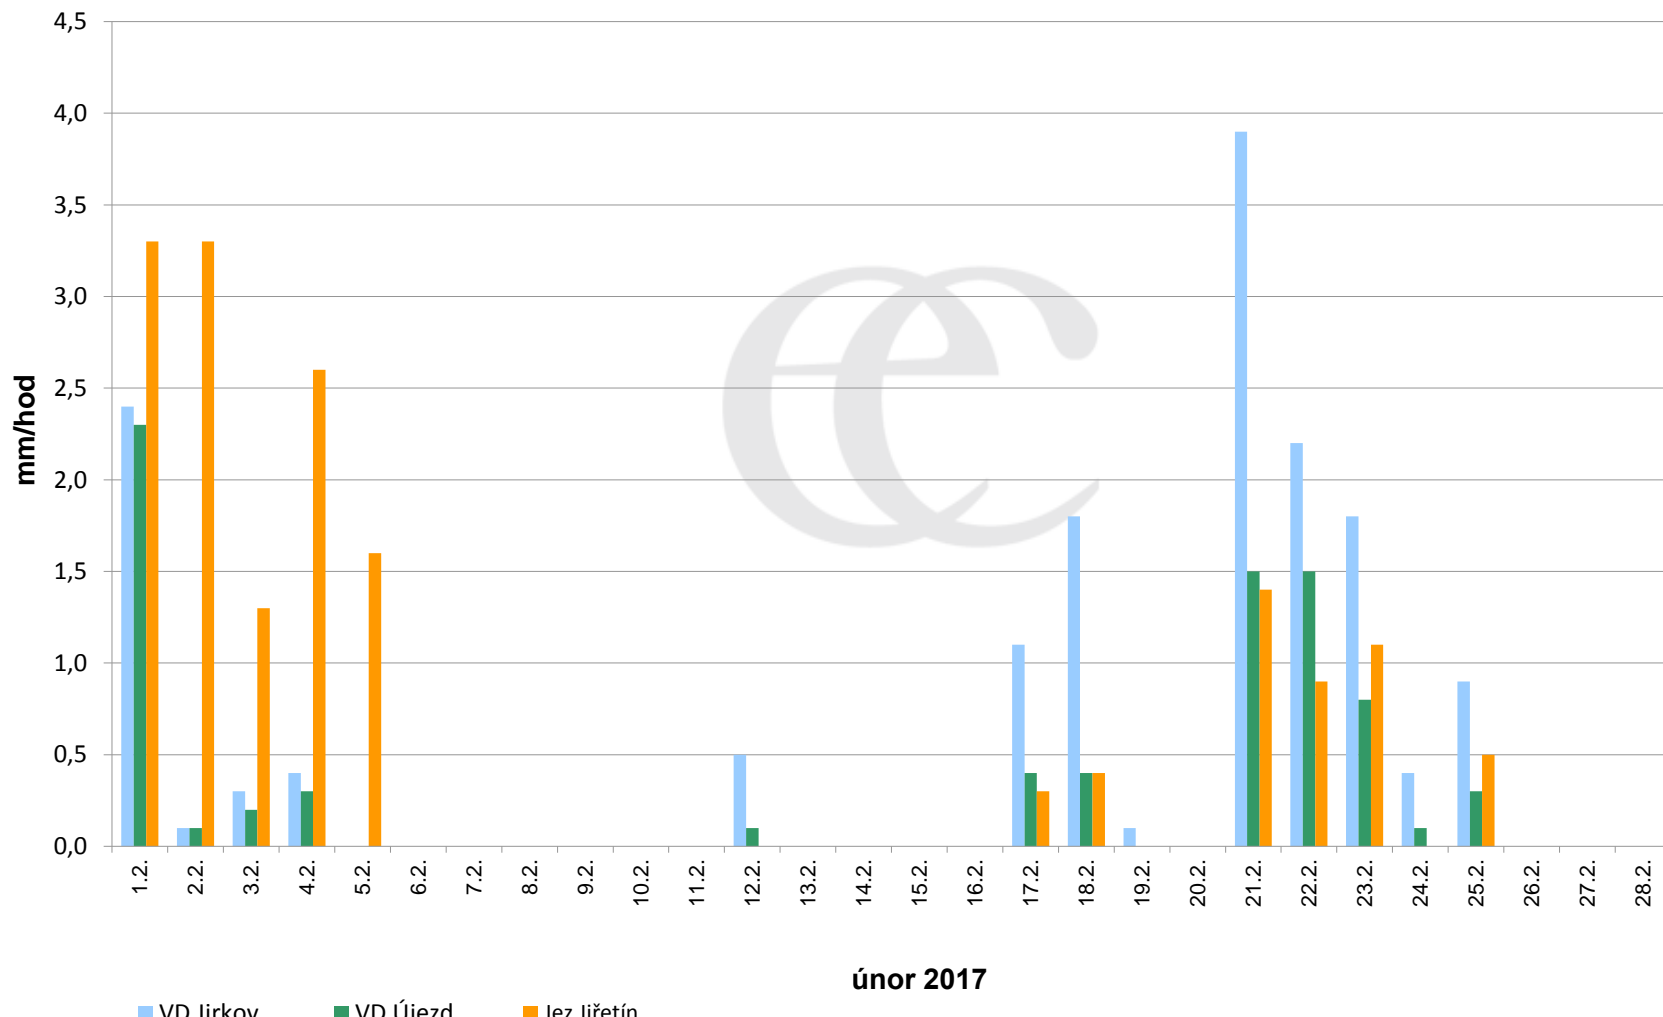

# Srážky k 7:00h na vybraných profilech

Data poskytuje Povodí Ohře, s.p.

## Srážky k 7:00h na vybraných profilech

Data poskytuje Povodí Ohře, s.p.

# Srážky k 7:00h na vybraných profilech

(leden - prosinec 2017)