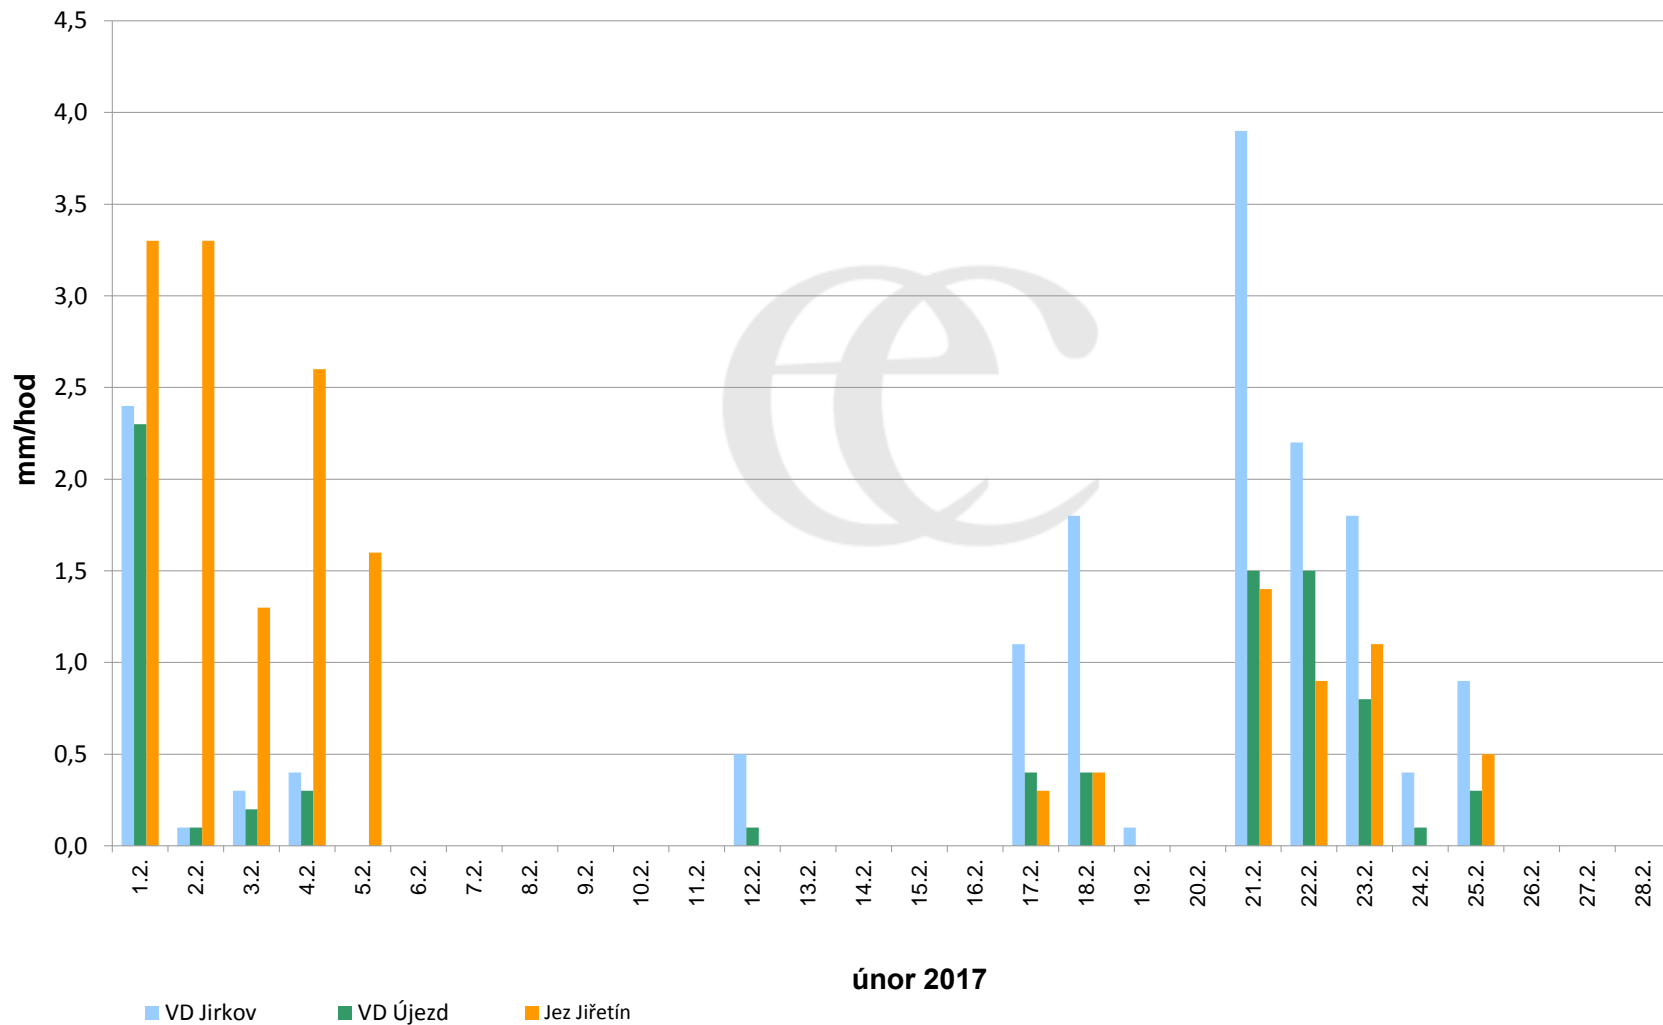

Srážky k 7:00h na vybraných profilech

Data poskytuje Povodí Ohře, s.p.

Srážky k 7:00h na vybraných profilech

Data poskytuje Povodí Ohře, s.p.

Srážky k 7:00h na vybraných profilech

Data poskytuje Povodí Ohře, s.p.

Srážky k 7:00h na vybraných profilech

Data poskytuje Povodí Ohře, s.p.

Srážky k 7:00h na vybraných profilech

(leden - prosinec 2017)