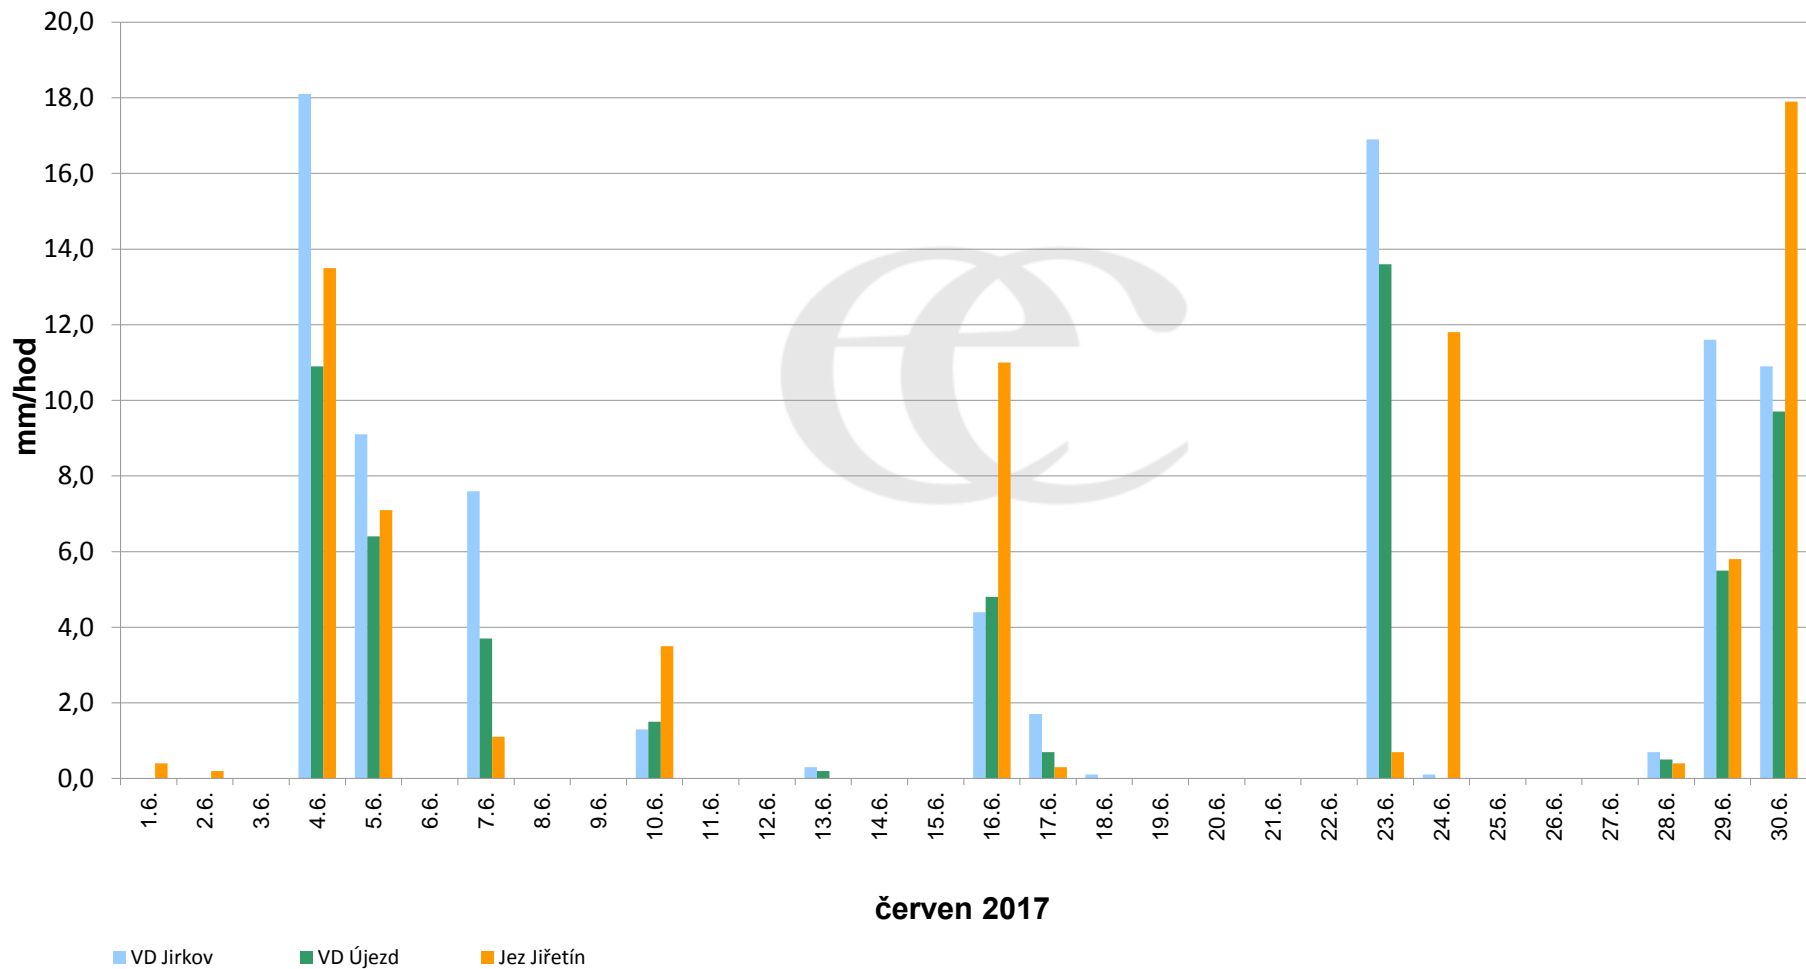

Srážky k 7:00h na vybraných profilech

Data poskytuje Povodí Ohře, s.p.

Srážky k 7:00h na vybraných profilech

Data poskytuje Povodí Ohře, s.p.

Srážky k 7:00h na vybraných profilech

Data poskytuje Povodí Ohře, s.p.

Srážky k 7:00h na vybraných profilech

(leden - prosinec 2017)