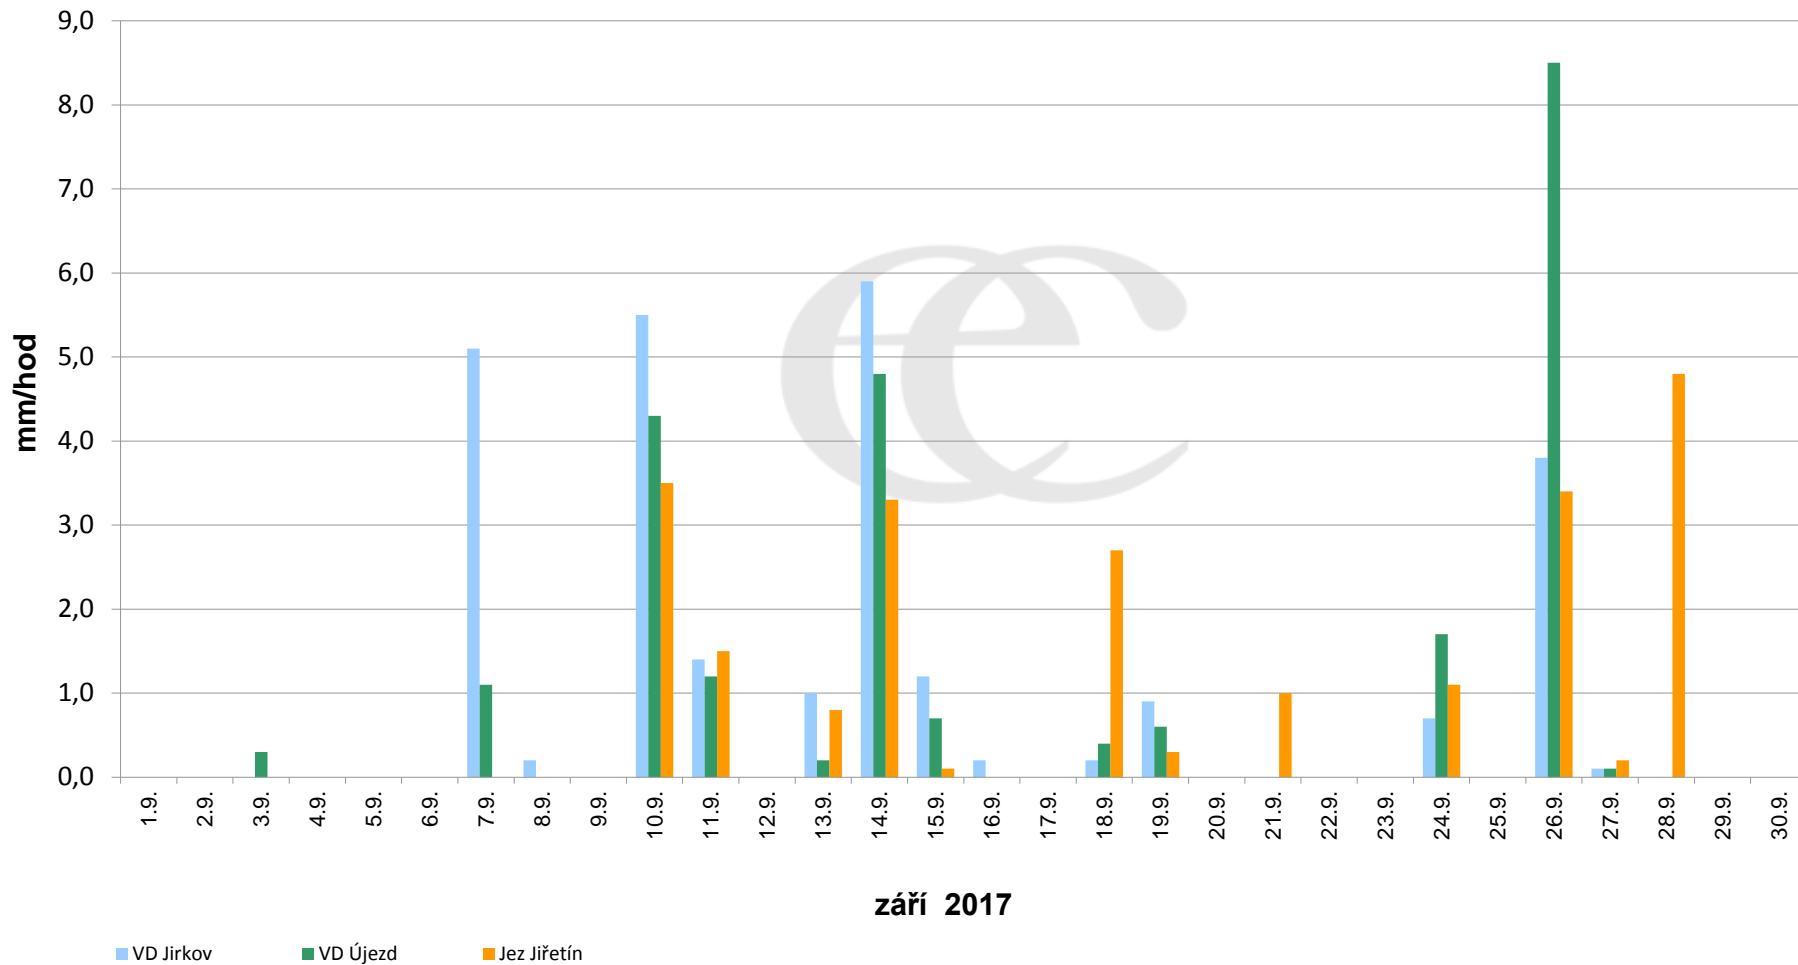

Srážky k 7:00h na vybraných profilech

Data poskytuje Povodí Ohře, s.p.

Srážky k 7:00h na vybraných profilech

Data poskytuje Povodí Ohře, s.p.

Srážky k 7:00h na vybraných profilech

Data poskytuje Povodí Ohře, s.p.

Srážky k 7:00h na vybraných profilech

(leden - prosinec 2017)