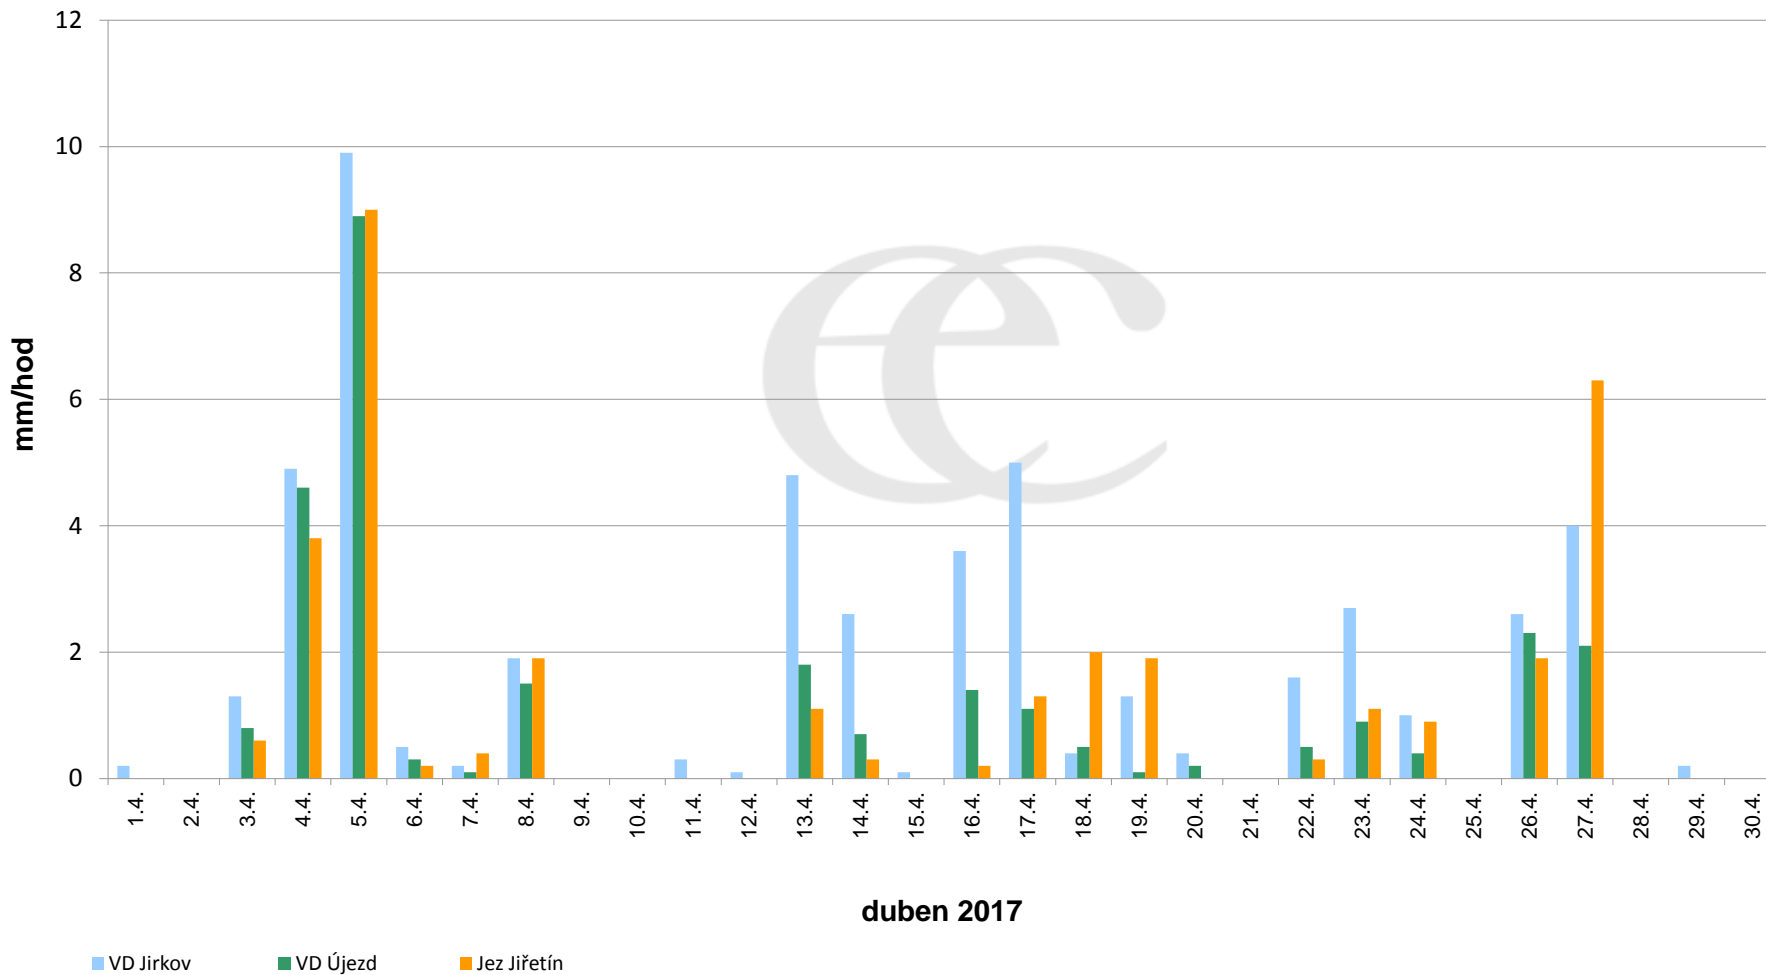

Srážky k 7:00h na vybraných profilech

Data poskytuje Povodí Ohře, s.p.

Srážky k 7:00h na vybraných profilech

Data poskytuje Povodí Ohře, s.p.

Srážky k 7:00h na vybraných profilech

Data poskytuje Povodí Ohře, s.p.

Srážky k 7:00h na vybraných profilech

Data poskytuje Povodí Ohře, s.p.

Srážky k 7:00h na vybraných profilech

(leden - prosinec 2017)