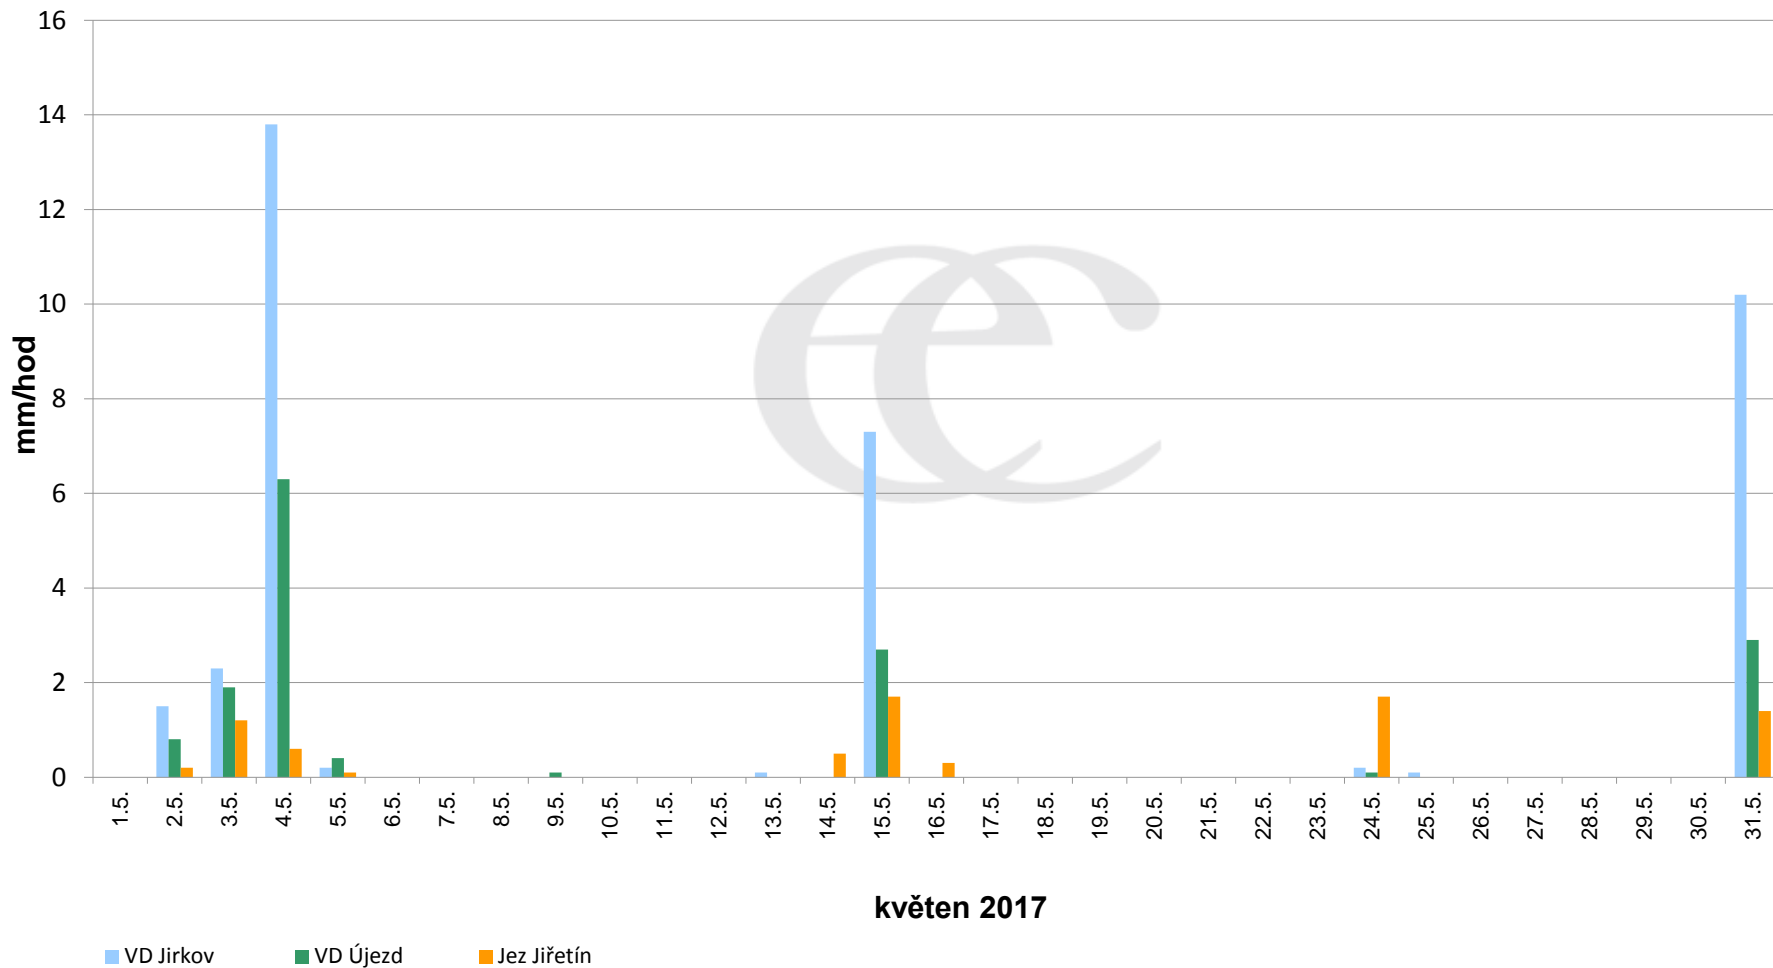

Srážky k 7:00h na vybraných profilech

Data poskytuje Povodí Ohře, s.p.

Srážky k 7:00h na vybraných profilech

Data poskytuje Povodí Ohře, s.p.

Srážky k 7:00h na vybraných profilech

Data poskytuje Povodí Ohře, s.p.

Srážky k 7:00h na vybraných profilech

(leden - prosinec 2017)