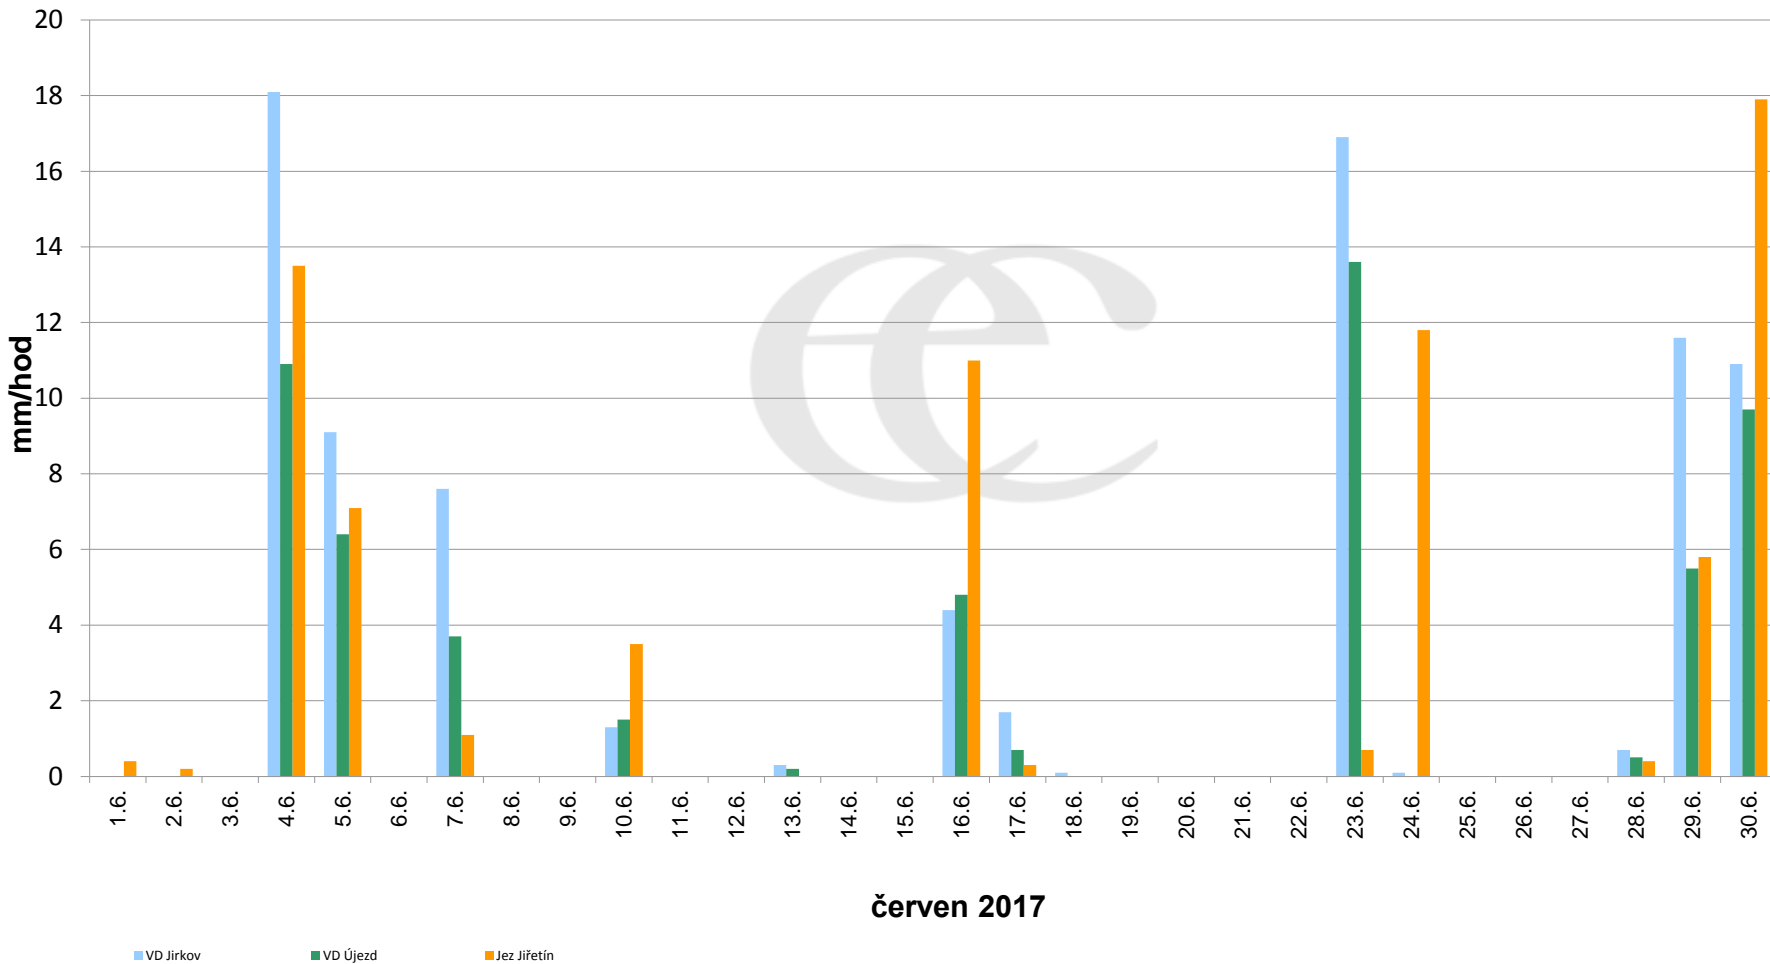

## Srážky k 7:00h na vybraných profilech

Data poskytuje Povodí Ohře, s.p.

# Srážky k 7:00h na vybraných profilech

(leden - prosinec 2017)