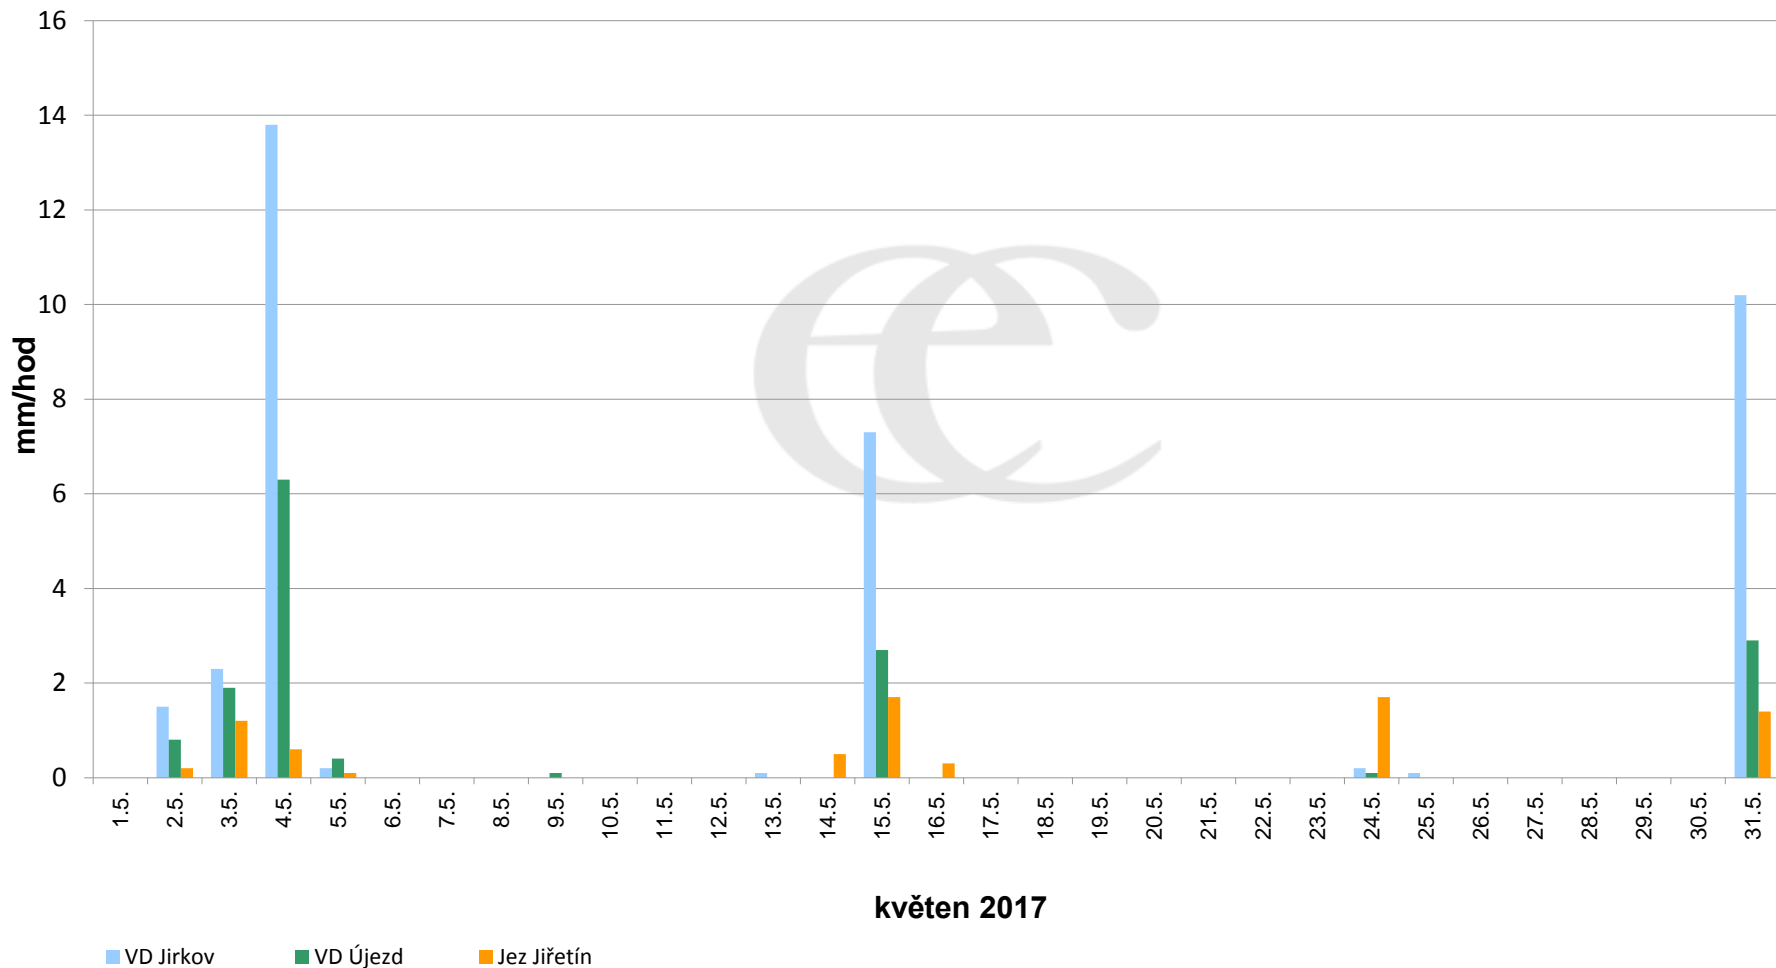

Srážky k 7:00h na vybraných profilech

Data poskytuje Povodí Ohře, s.p.