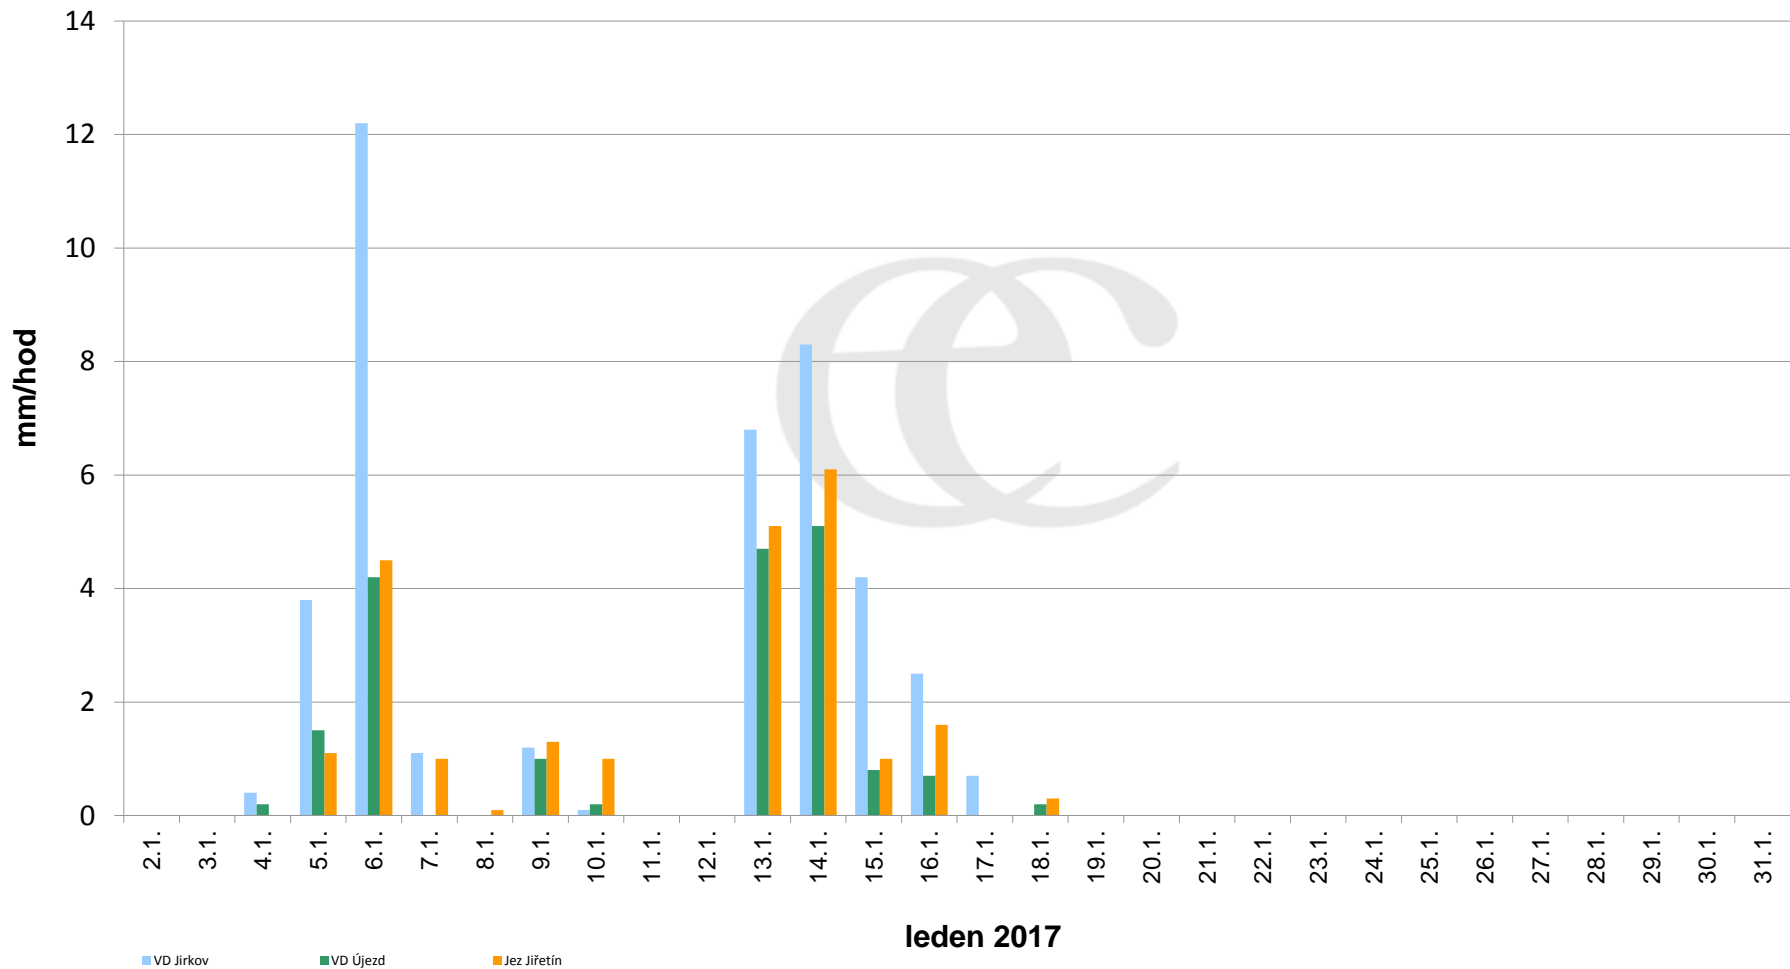

Srážky k 7:00h na vybraných profilech

Data poskytuje Povodí Ohře, s.p.

Srážky k 7:00h na vybraných profilech

Data poskytuje Povodí Ohře, s.p.

Srážky k 7:00h na vybraných profilech

Data poskytuje Povodí Ohře, s.p.

Srážky k 7:00h na vybraných profilech

Data poskytuje Povodí Ohře, s.p.

Srážky k 7:00h na vybraných profilech

(leden - prosinec 2017)