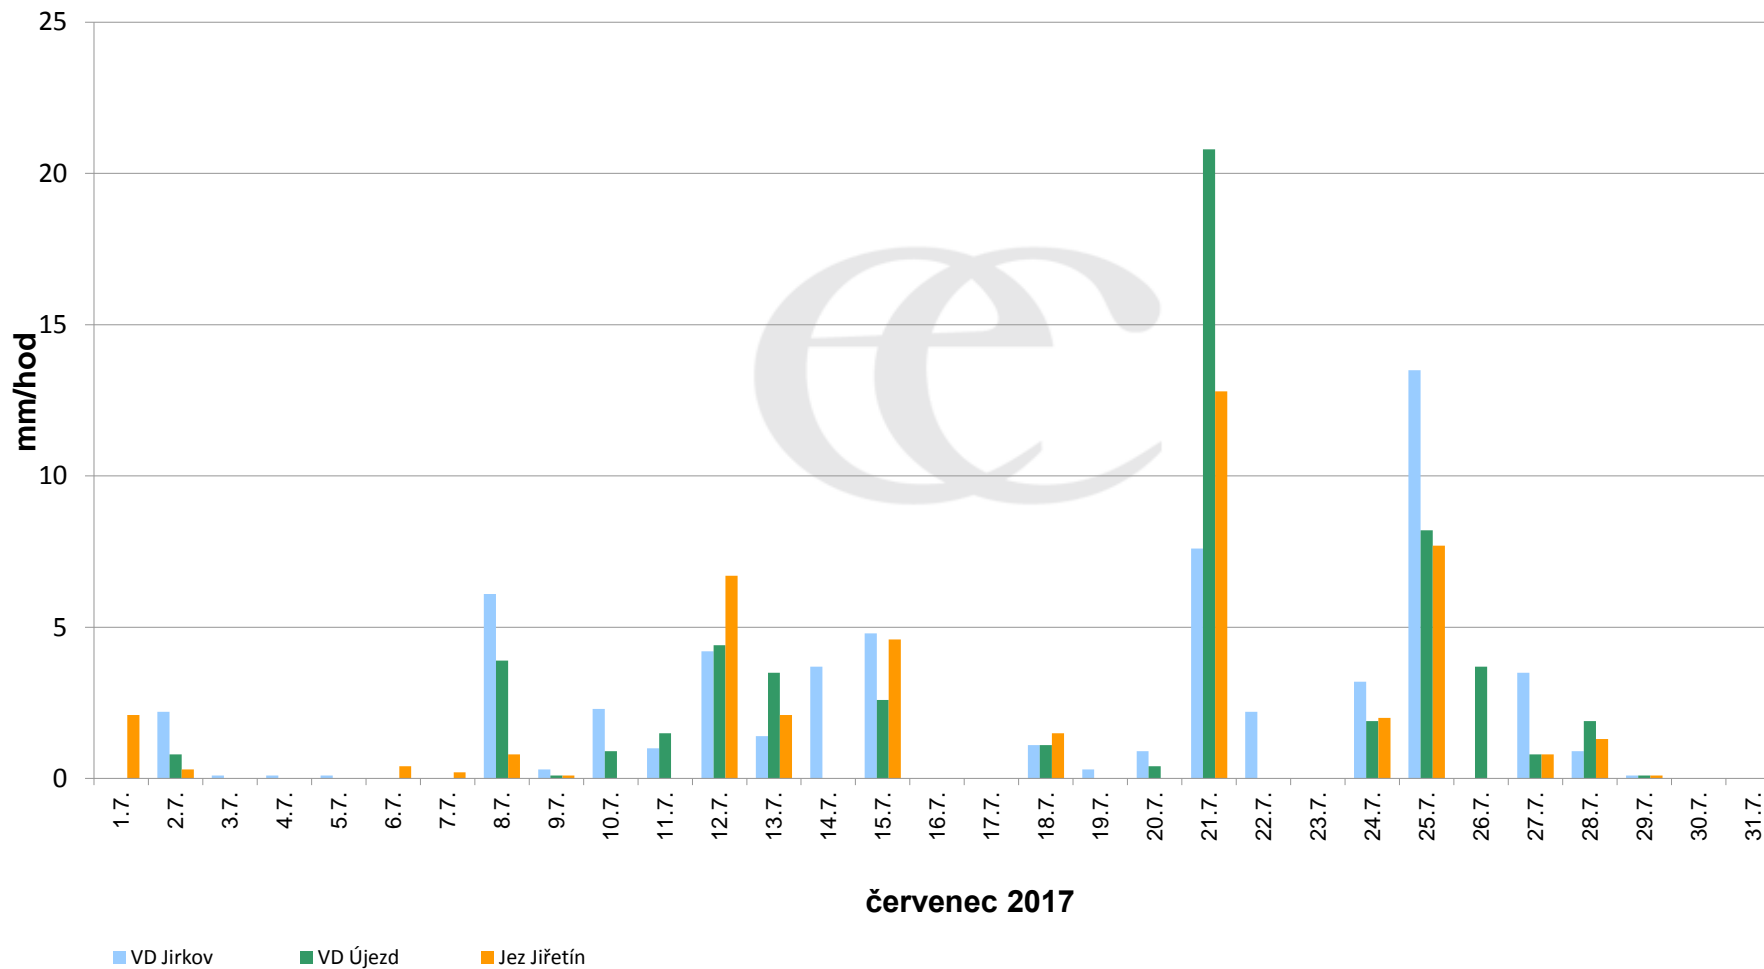

Srážky k 7:00h na vybraných profilech

Data poskytuje Povodí Ohře, s.p.

Srážky k 7:00h na vybraných profilech

Data poskytuje Povodí Ohře, s.p.

Srážky k 7:00h na vybraných profilech

Data poskytuje Povodí Ohře, s.p.

Srážky k 7:00h na vybraných profilech

Data poskytuje Povodí Ohře, s.p.

Srážky k 7:00h na vybraných profilech

(leden - prosinec 2017)