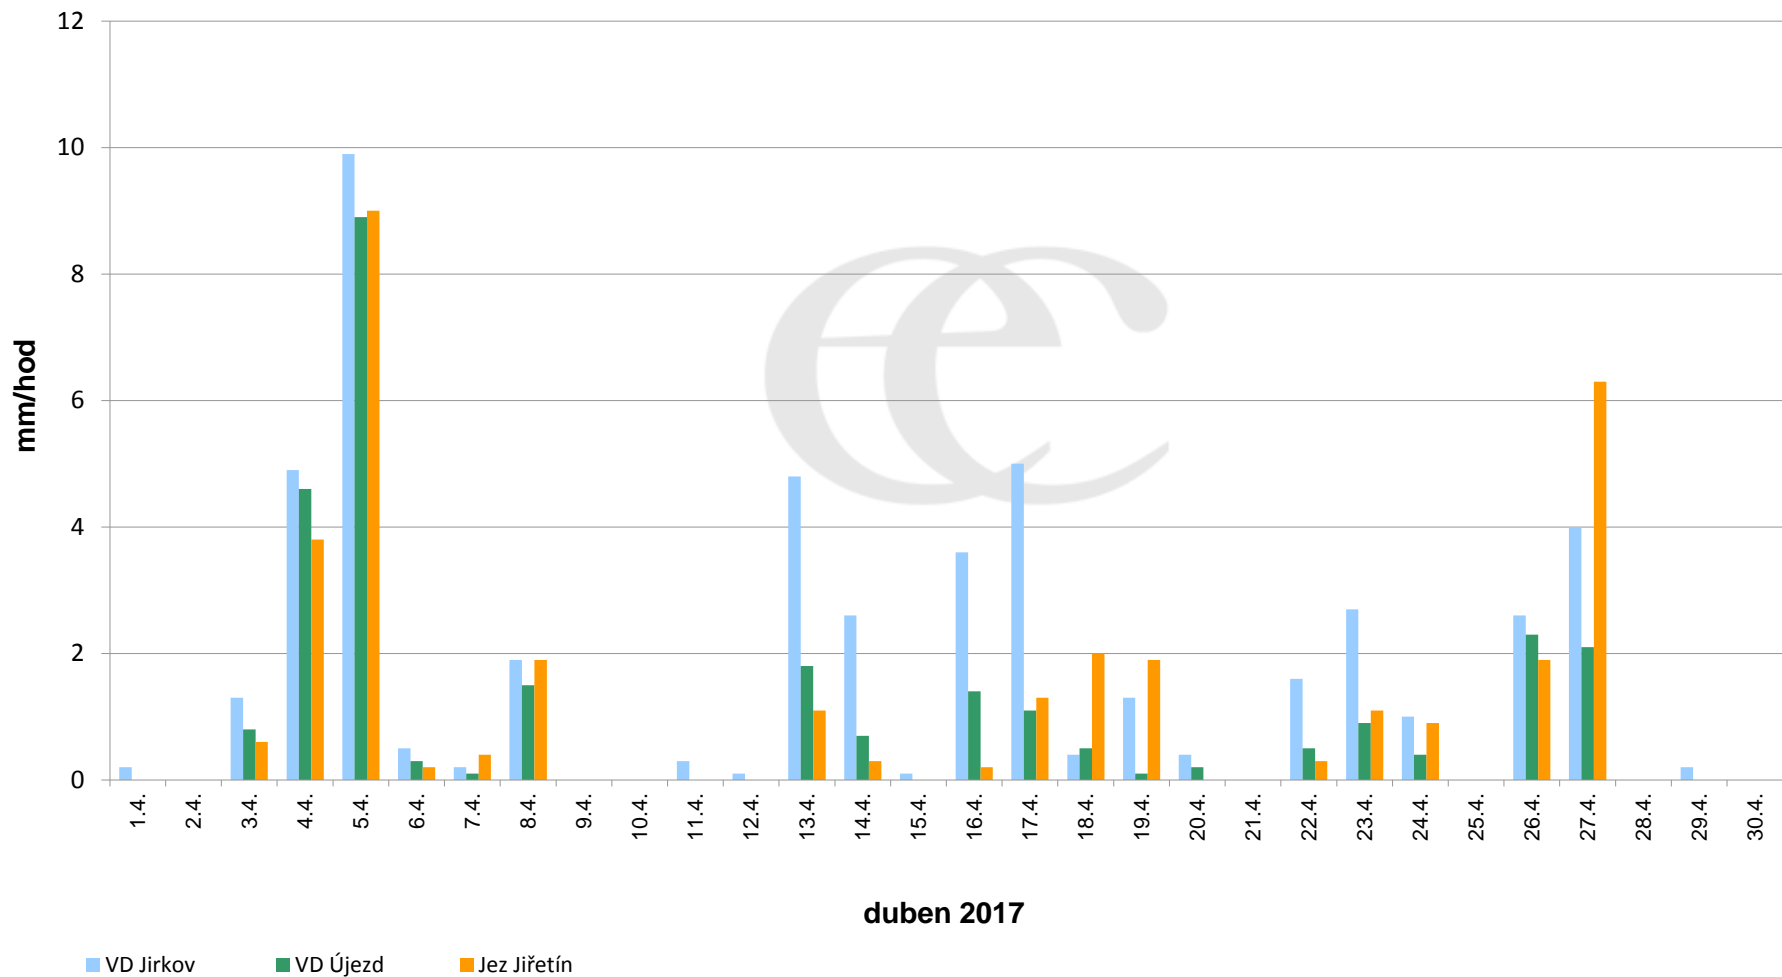

Srážky k 7:00h na vybraných profilech

Data poskytuje Povodí Ohře, s.p.

Srážky k 7:00h na vybraných profilech

Data poskytuje Povodí Ohře, s.p.

Srážky k 7:00h na vybraných profilech

Data poskytuje Povodí Ohře, s.p.

Srážky k 7:00h na vybraných profilech

Data poskytuje Povodí Ohře, s.p.

Srážky k 7:00h na vybraných profilech

(leden - prosinec 2017)