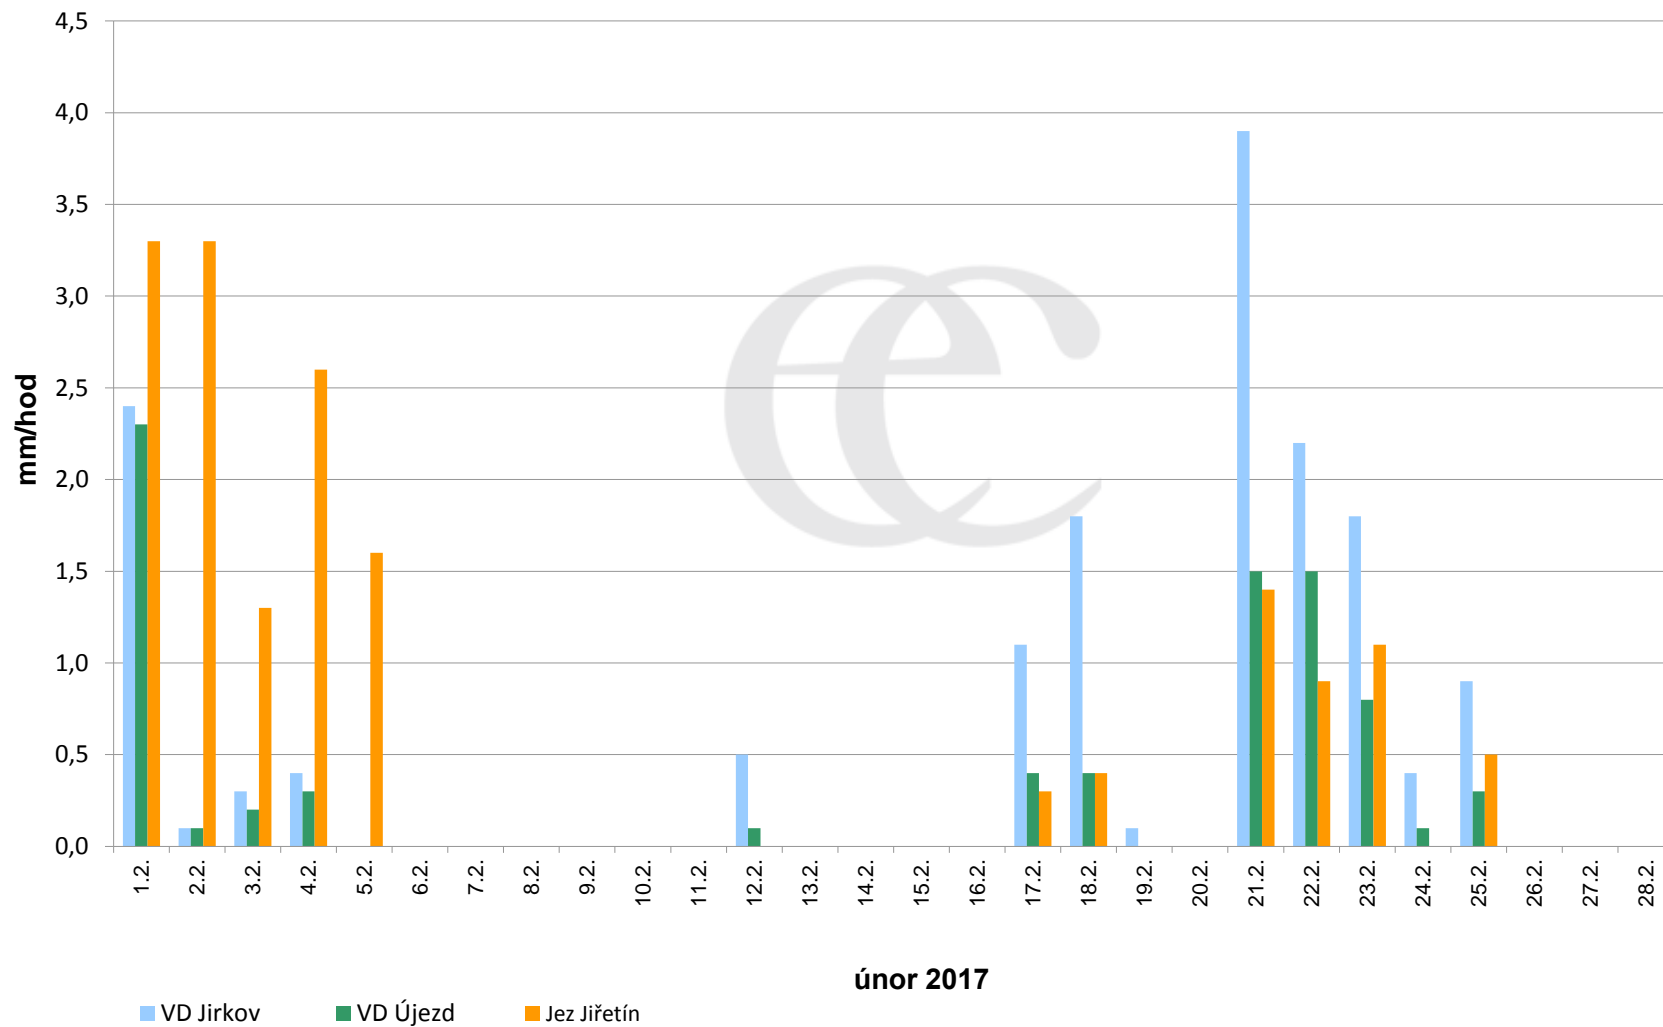

Srážky k 7:00h na vybraných profilech

Data poskytuje Povodí Ohře, s.p.

Srážky k 7:00h na vybraných profilech

Data poskytuje Povodí Ohře, s.p.

Srážky k 7:00h na vybraných profilech

Data poskytuje Povodí Ohře, s.p.

Srážky k 7:00h na vybraných profilech

(leden - prosinec 2017)