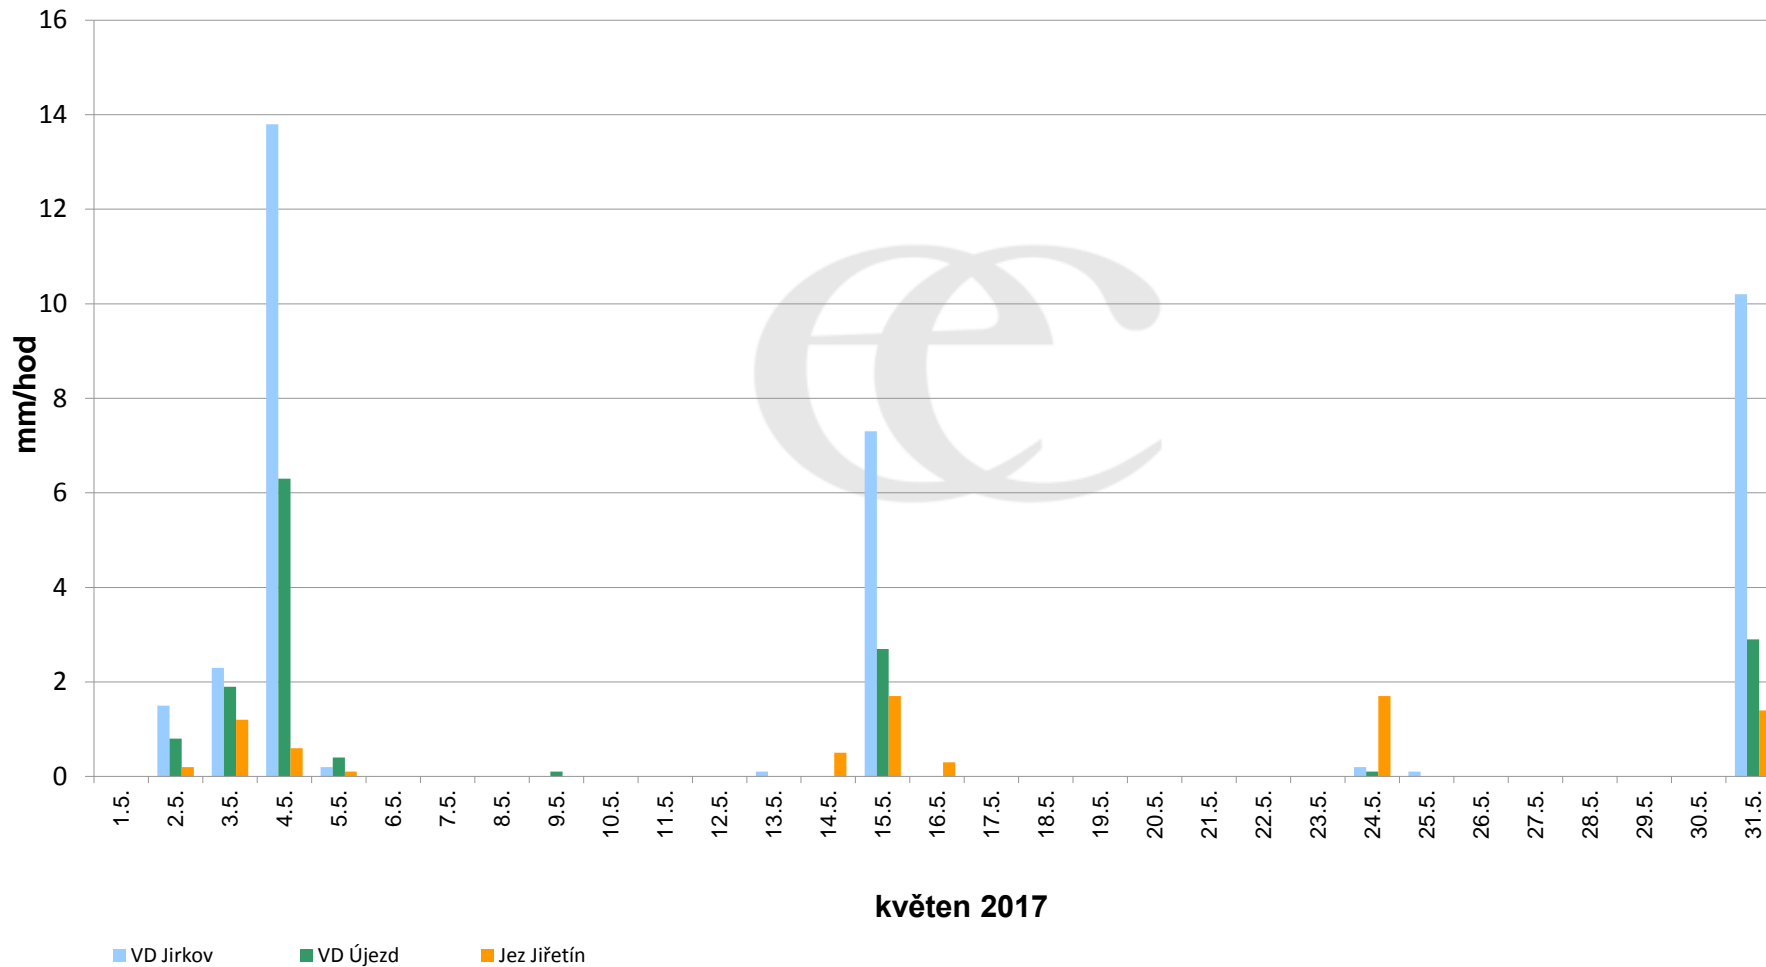

Srážky k 7:00h na vybraných profilech

Data poskytuje Povodí Ohře, s.p.

Srážky k 7:00h na vybraných profilech

Data poskytuje Povodí Ohře, s.p.

Srážky k 7:00h na vybraných profilech

Data poskytuje Povodí Ohře, s.p.

Srážky k 7:00h na vybraných profilech

Data poskytuje Povodí Ohře, s.p.

Srážky k 7:00h na vybraných profilech

(leden - prosinec 2017)