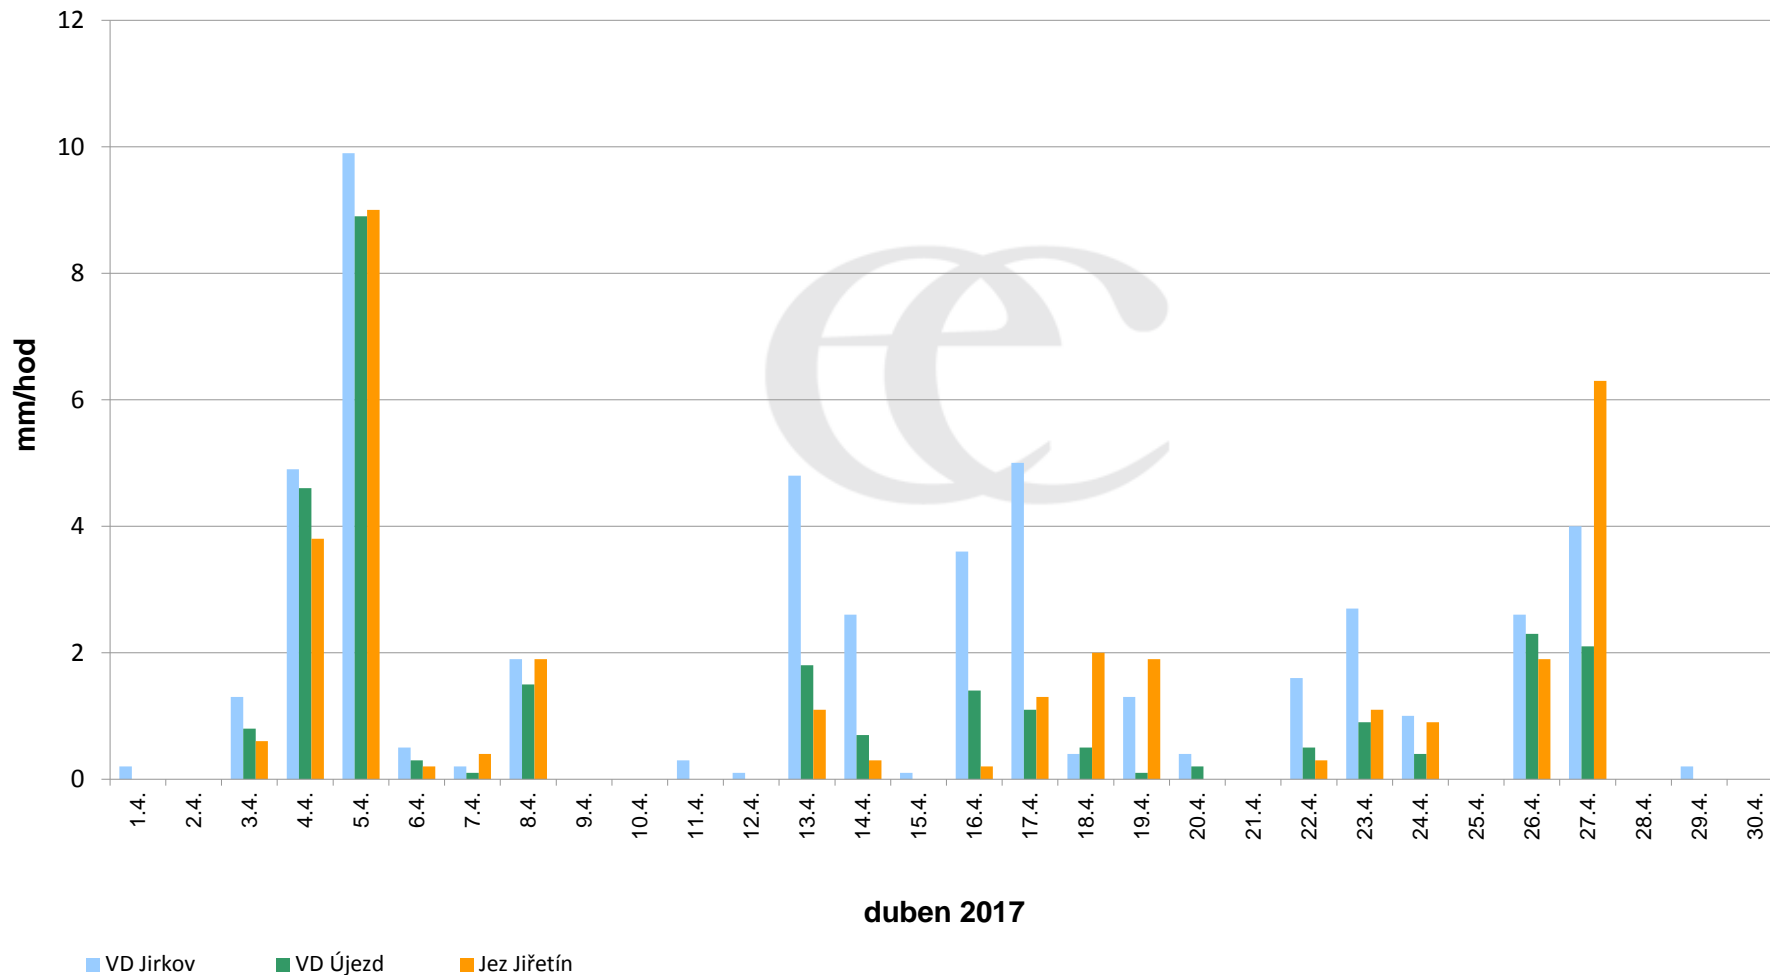

Srážky k 7:00h na vybraných profilech

Data poskytuje Povodí Ohře, s.p.

Srážky k 7:00h na vybraných profilech

Data poskytuje Povodí Ohře, s.p.

Srážky k 7:00h na vybraných profilech

Data poskytuje Povodí Ohře, s.p.

Srážky k 7:00h na vybraných profilech

(leden - prosinec 2017)