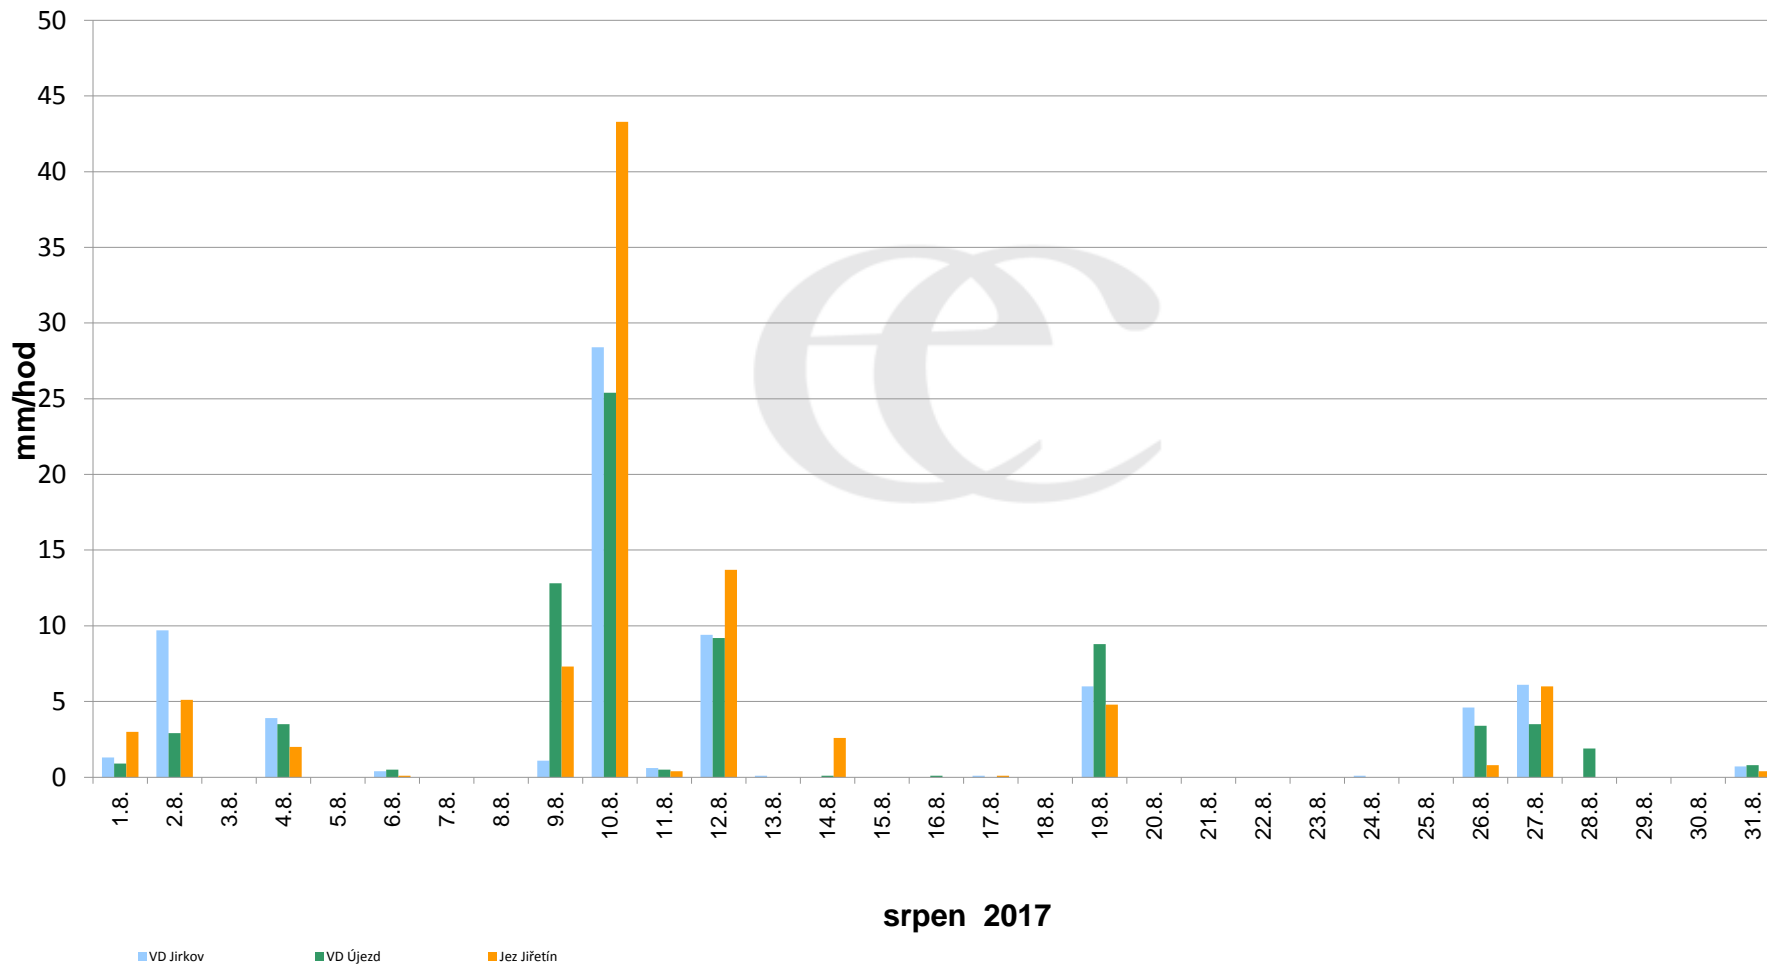

Srážky k 7:00h na vybraných profilech

Data poskytuje Povodí Ohře, s.p.

Srážky k 7:00h na vybraných profilech

Data poskytuje Povodí Ohře, s.p.

Srážky k 7:00h na vybraných profilech

Data poskytuje Povodí Ohře, s.p.

Srážky k 7:00h na vybraných profilech

(leden - prosinec 2017)