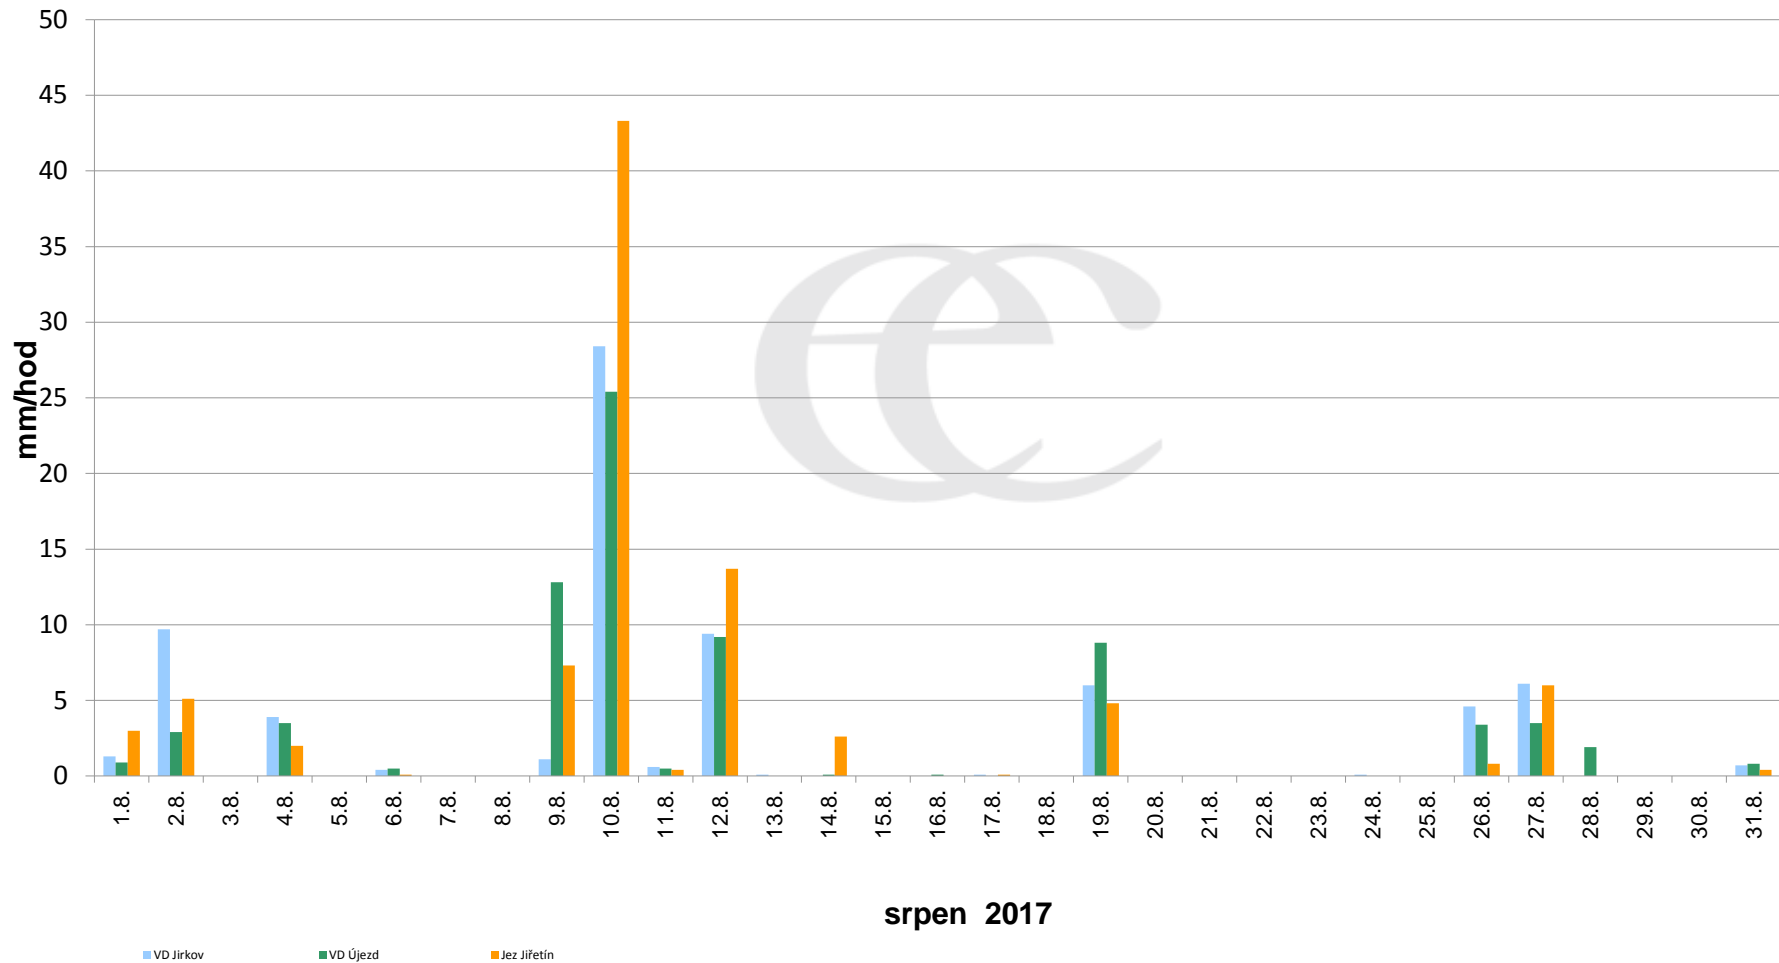

Srážky k 7:00h na vybraných profilech

Data poskytuje Povodí Ohře, s.p.