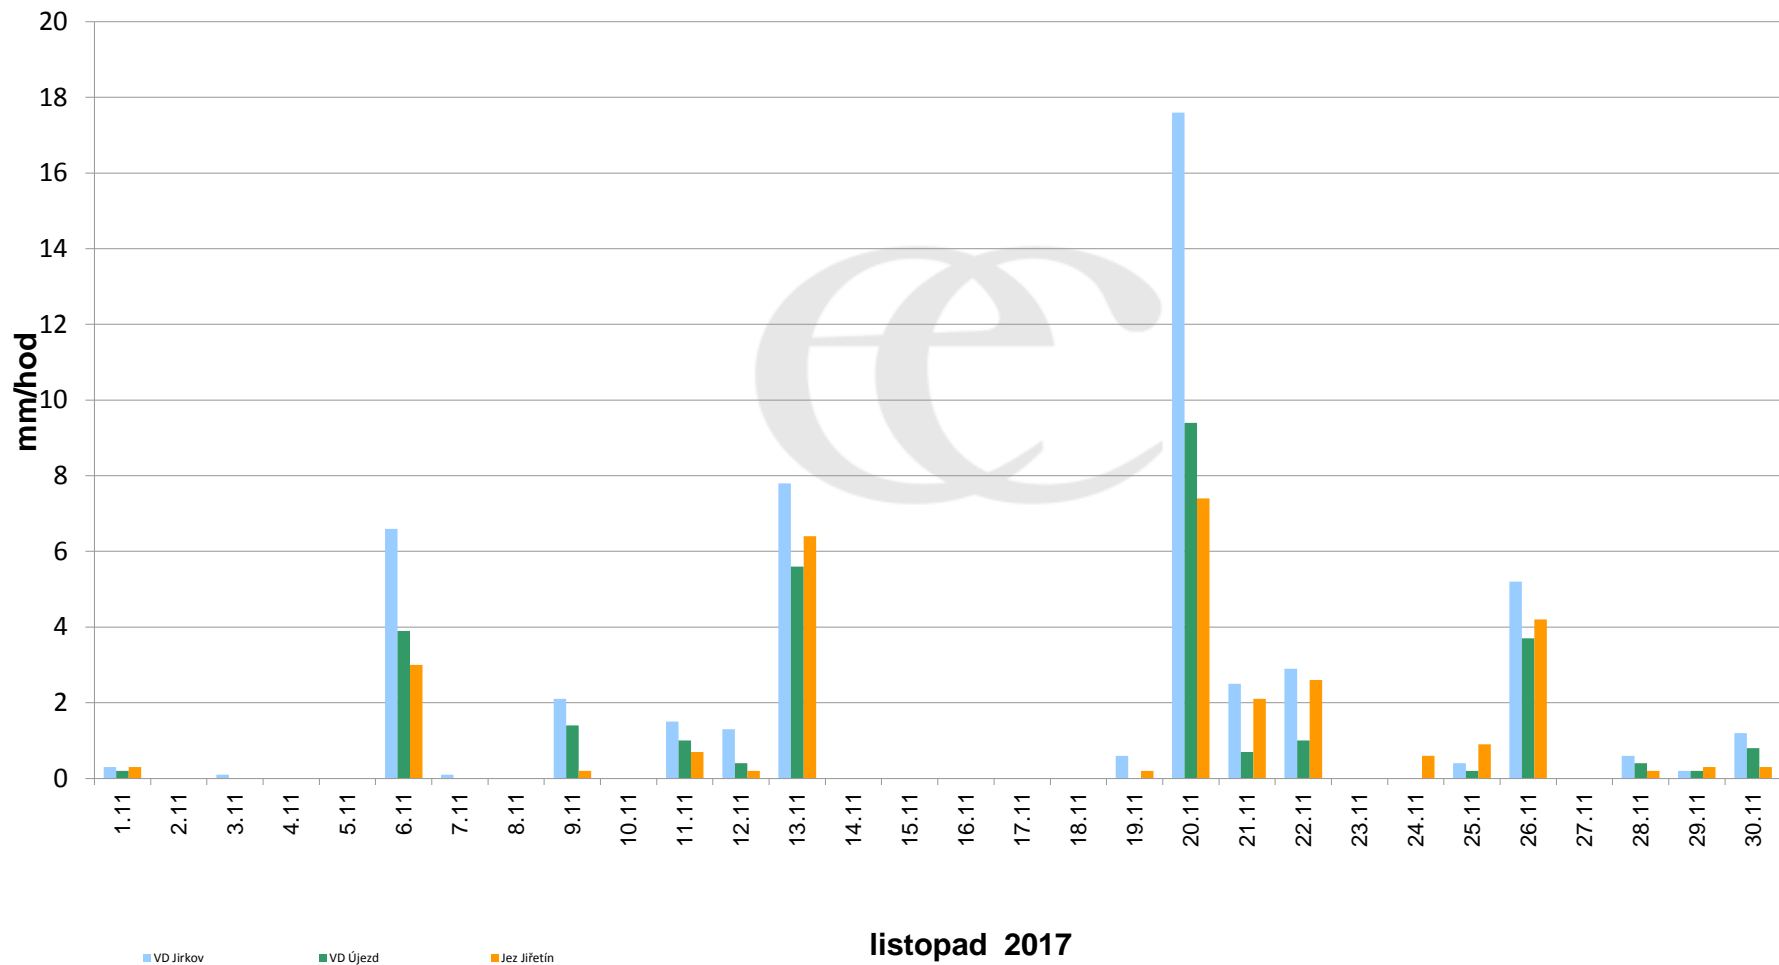

Srážky k 7:00h na vybraných profilech

Data poskytuje Povodí Ohře, s.p.