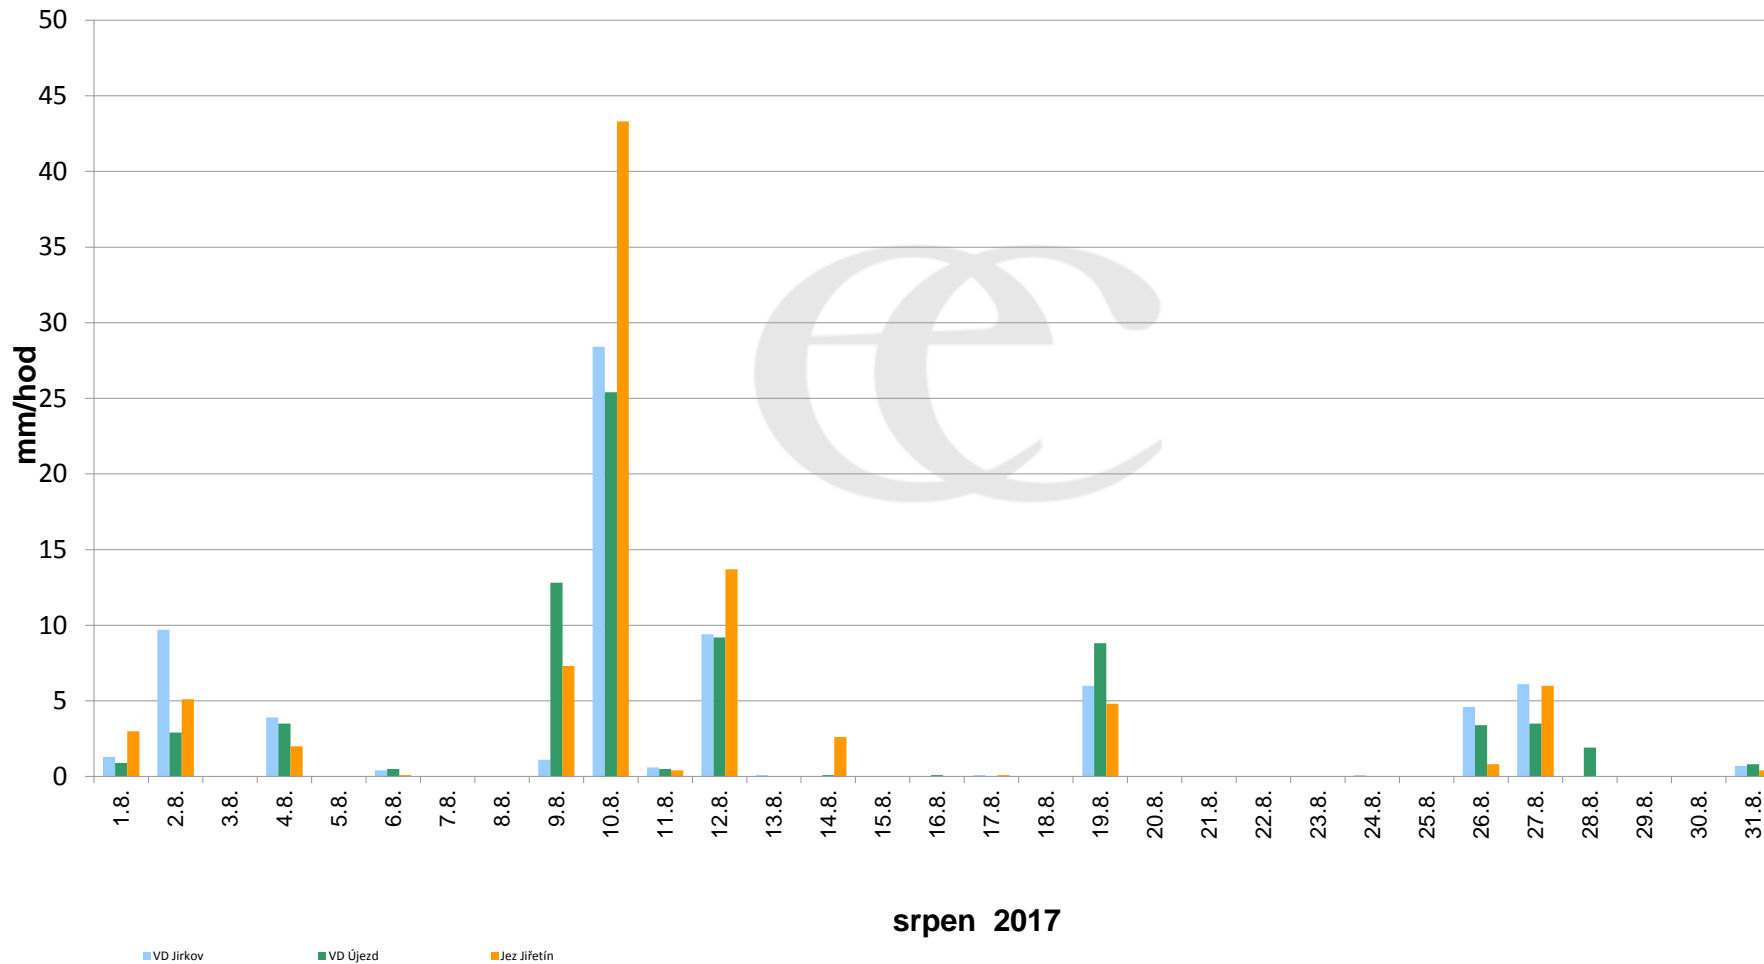

Srážky k 7:00h na vybraných profilech

Data poskytuje Povodí Ohře, s.p.

Srážky k 7:00h na vybraných profilech

Data poskytuje Povodí Ohře, s.p.

Srážky k 7:00h na vybraných profilech

Data poskytuje Povodí Ohře, s.p.

Srážky k 7:00h na vybraných profilech

Data poskytuje Povodí Ohře, s.p.

Srážky k 7:00h na vybraných profilech

(leden - prosinec 2017)