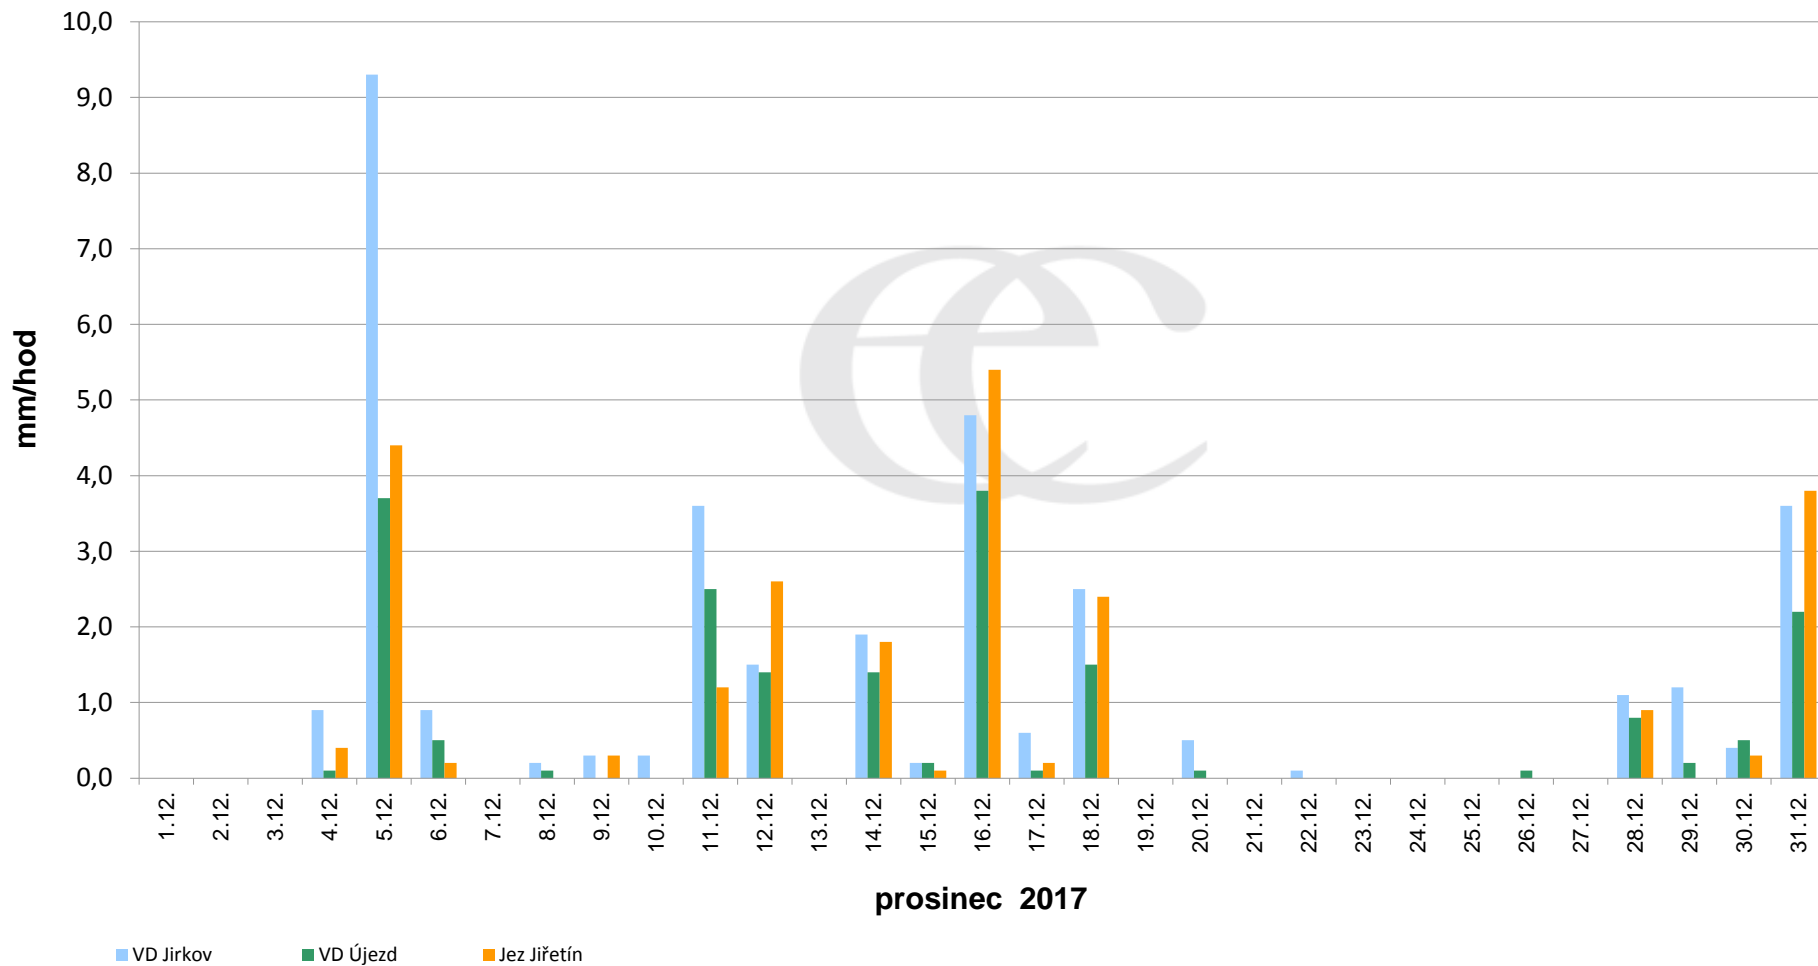

Srážky k 7:00h na vybraných profilech

Data poskytuje Povodí Ohře, s.p.

Srážky k 7:00h na vybraných profilech

Data poskytuje Povodí Ohře, s.p.

Srážky k 7:00h na vybraných profilech

Data poskytuje Povodí Ohře, s.p.

Srážky k 7:00h na vybraných profilech

(leden - prosinec 2017)