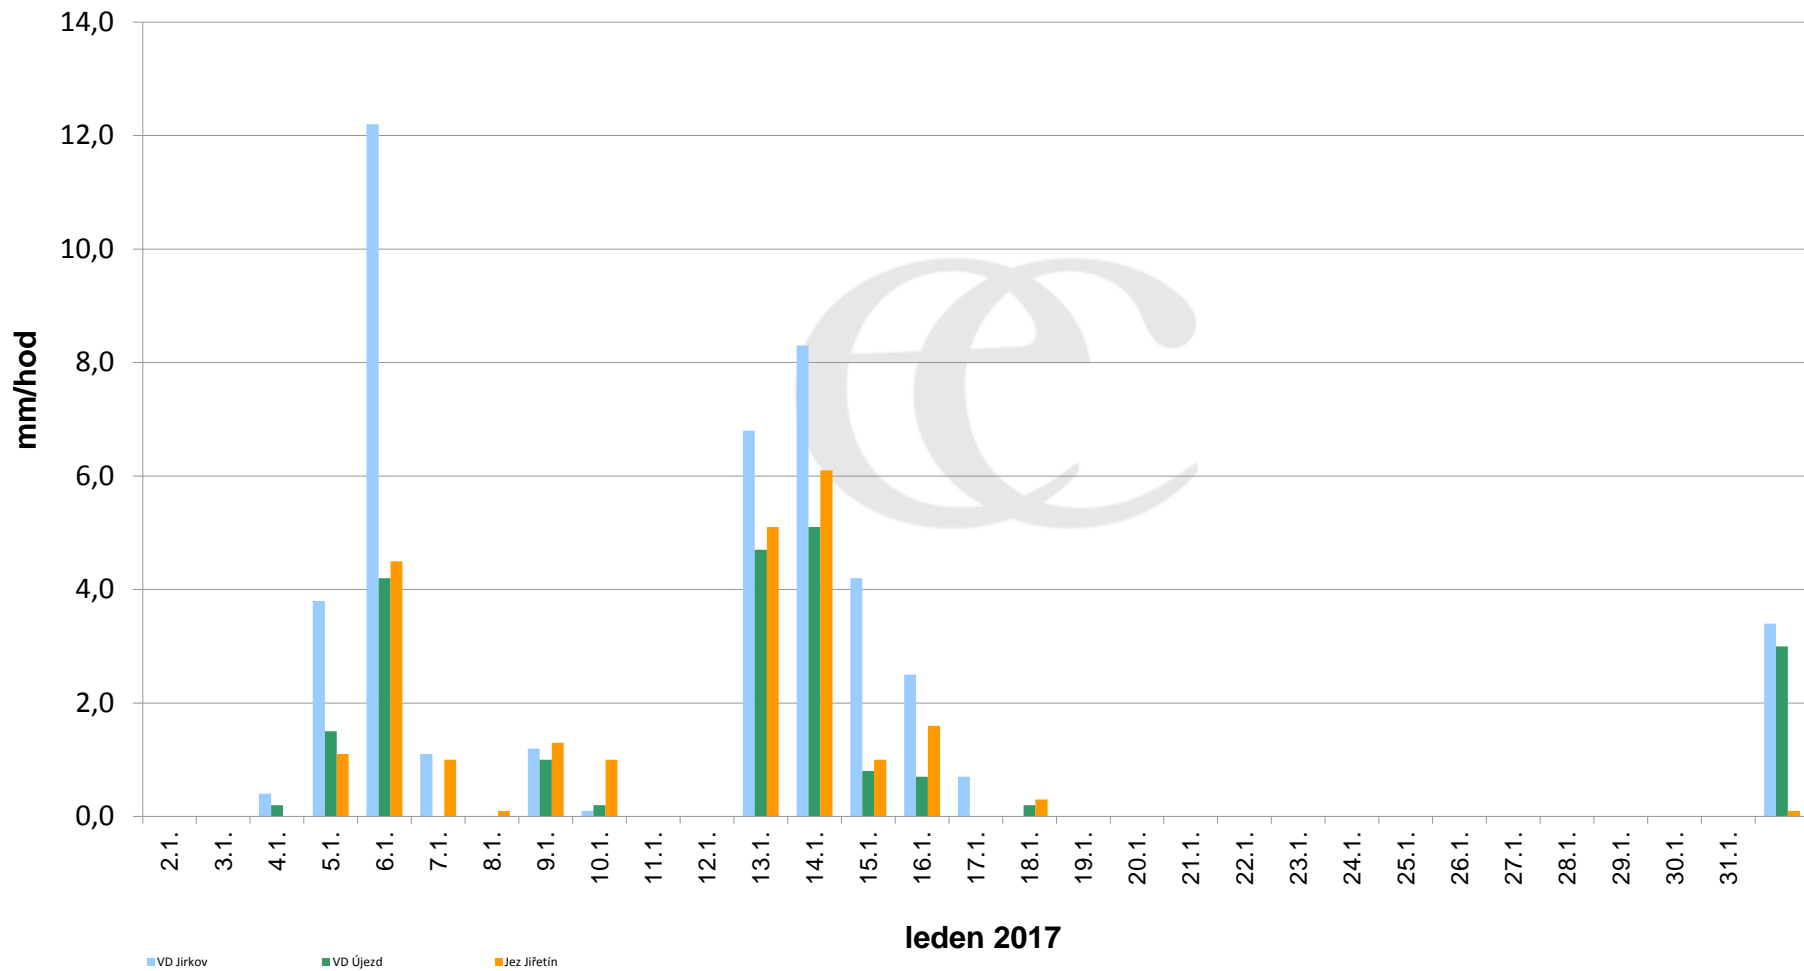

Srážky k 7:00h na vybraných profilech

Data poskytuje Povodí Ohře, s.p.

Srážky k 7:00h na vybraných profilech

Data poskytuje Povodí Ohře, s.p.

Srážky k 7:00h na vybraných profilech

Data poskytuje Povodí Ohře, s.p.

Srážky k 7:00h na vybraných profilech

(leden - prosinec 2017)