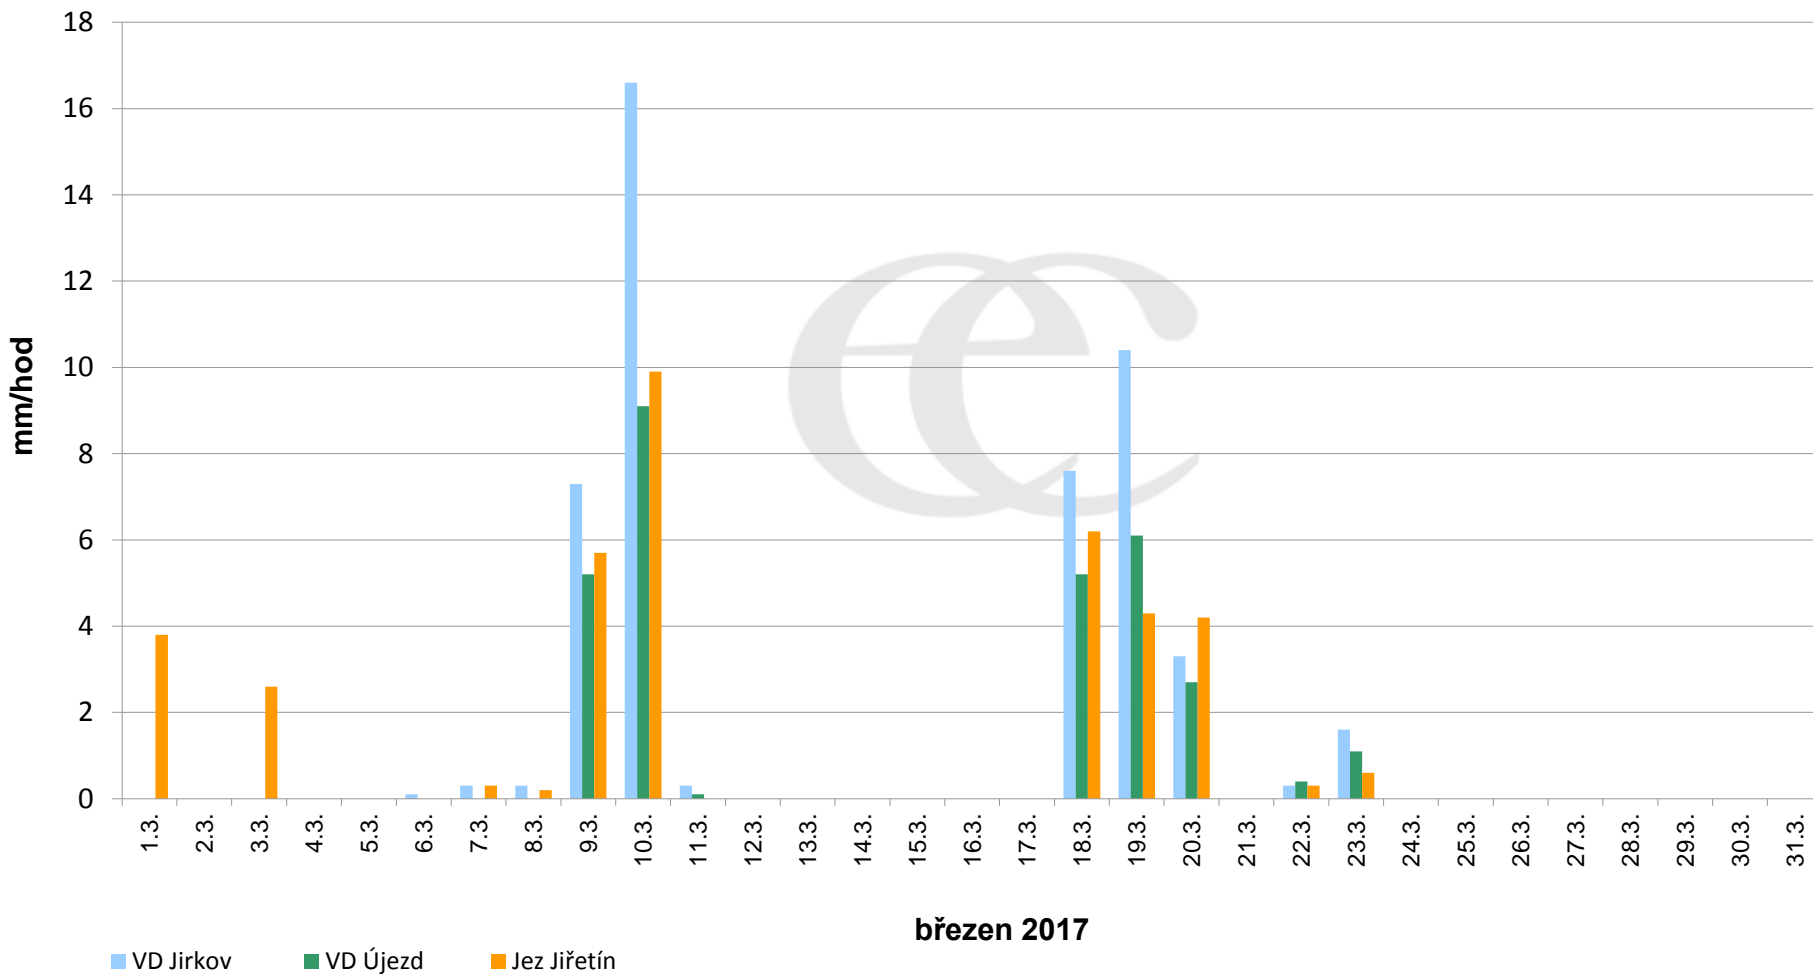

Srážky k 7:00h na vybraných profilech

Data poskytuje Povodí Ohře, s.p.

Srážky k 7:00h na vybraných profilech

Data poskytuje Povodí Ohře, s.p.

Srážky k 7:00h na vybraných profilech

Data poskytuje Povodí Ohře, s.p.

Srážky k 7:00h na vybraných profilech

(leden - prosinec 2017)