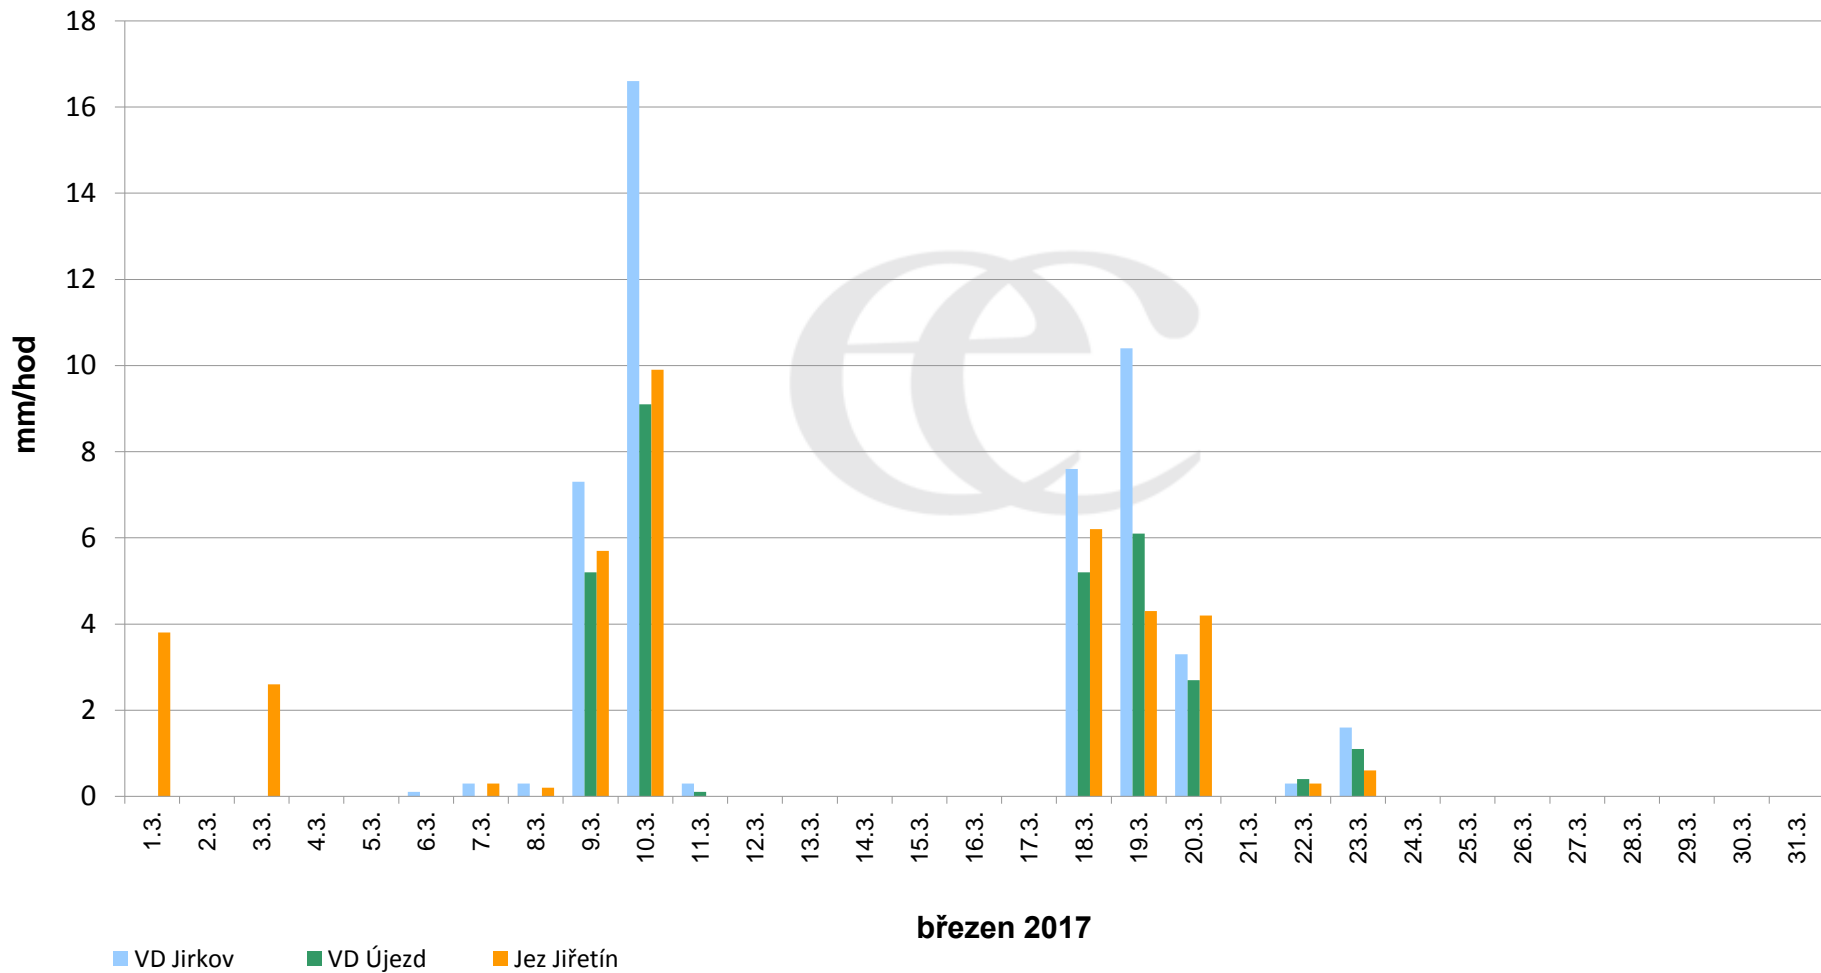

# Srážky k 7:00h na vybraných profilech

Data poskytuje Povodí Ohře, s.p.

# Srážky k 7:00h na vybraných profilech

(leden - prosinec 2017)