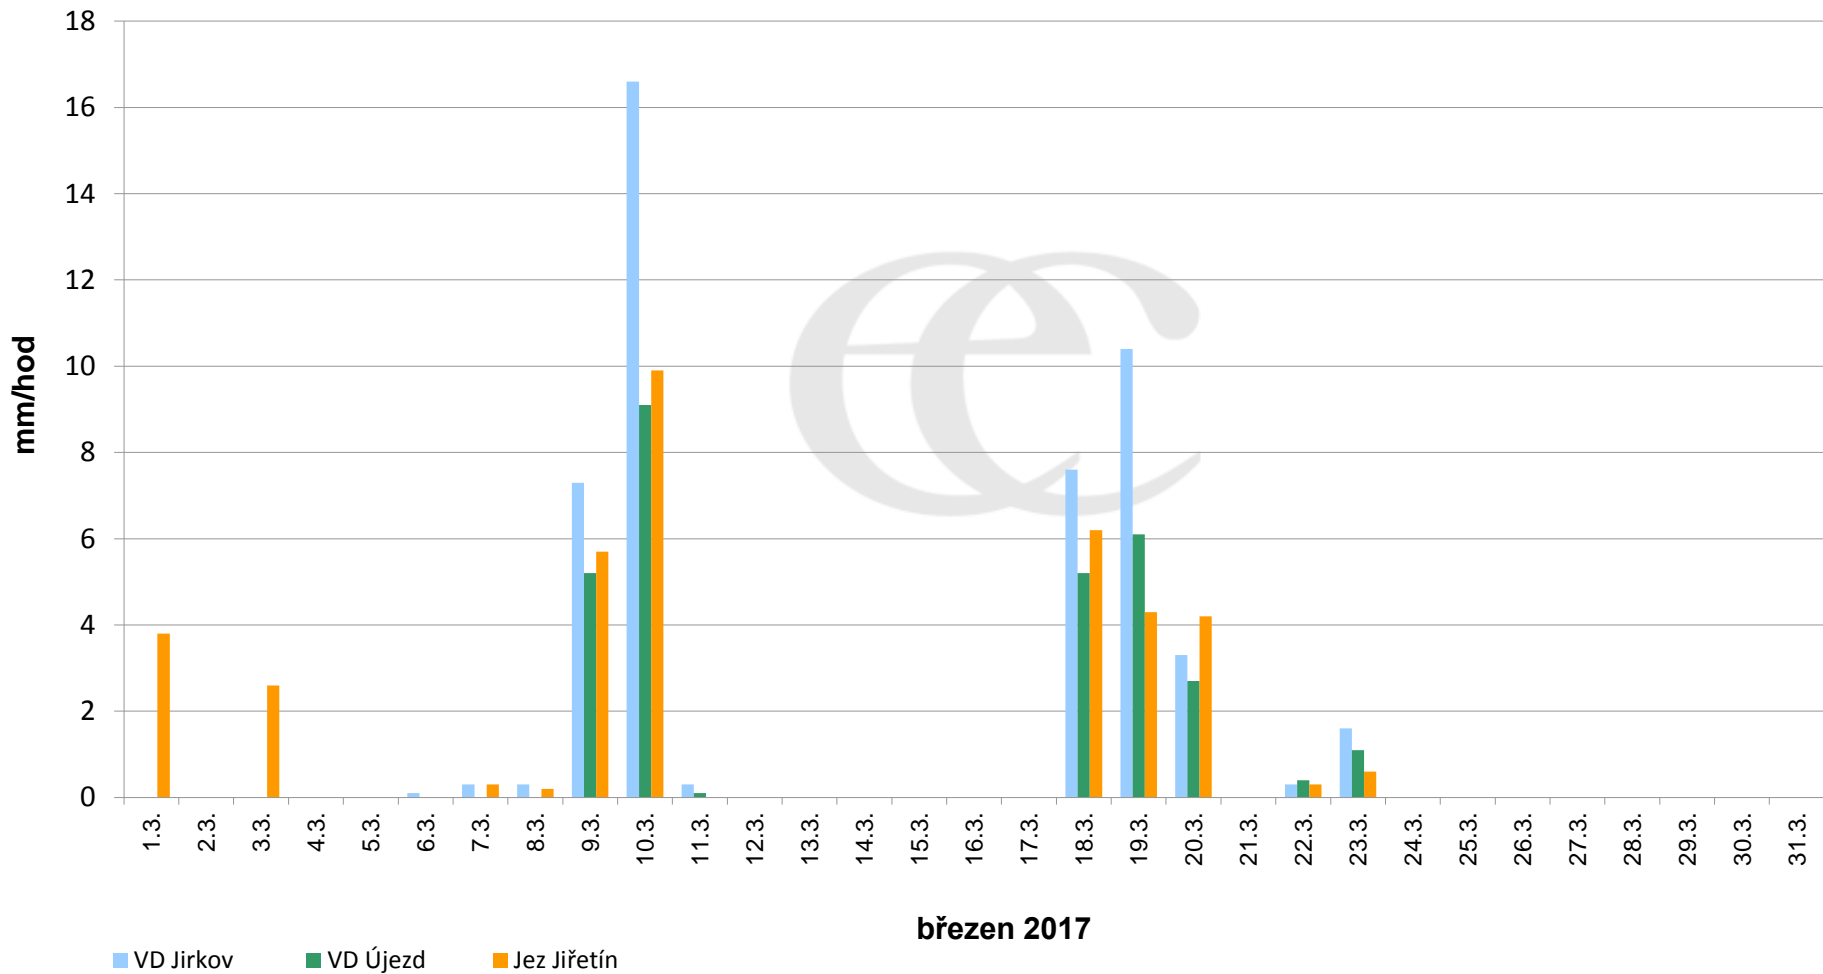

Srážky k 7:00h na vybraných profilech

Data poskytuje Povodí Ohře, s.p.

Srážky k 7:00h na vybraných profilech

Data poskytuje Povodí Ohře, s.p.

Srážky k 7:00h na vybraných profilech

Data poskytuje Povodí Ohře, s.p.

Srážky k 7:00h na vybraných profilech

Data poskytuje Povodí Ohře, s.p.

Srážky k 7:00h na vybraných profilech

(leden - prosinec 2017)