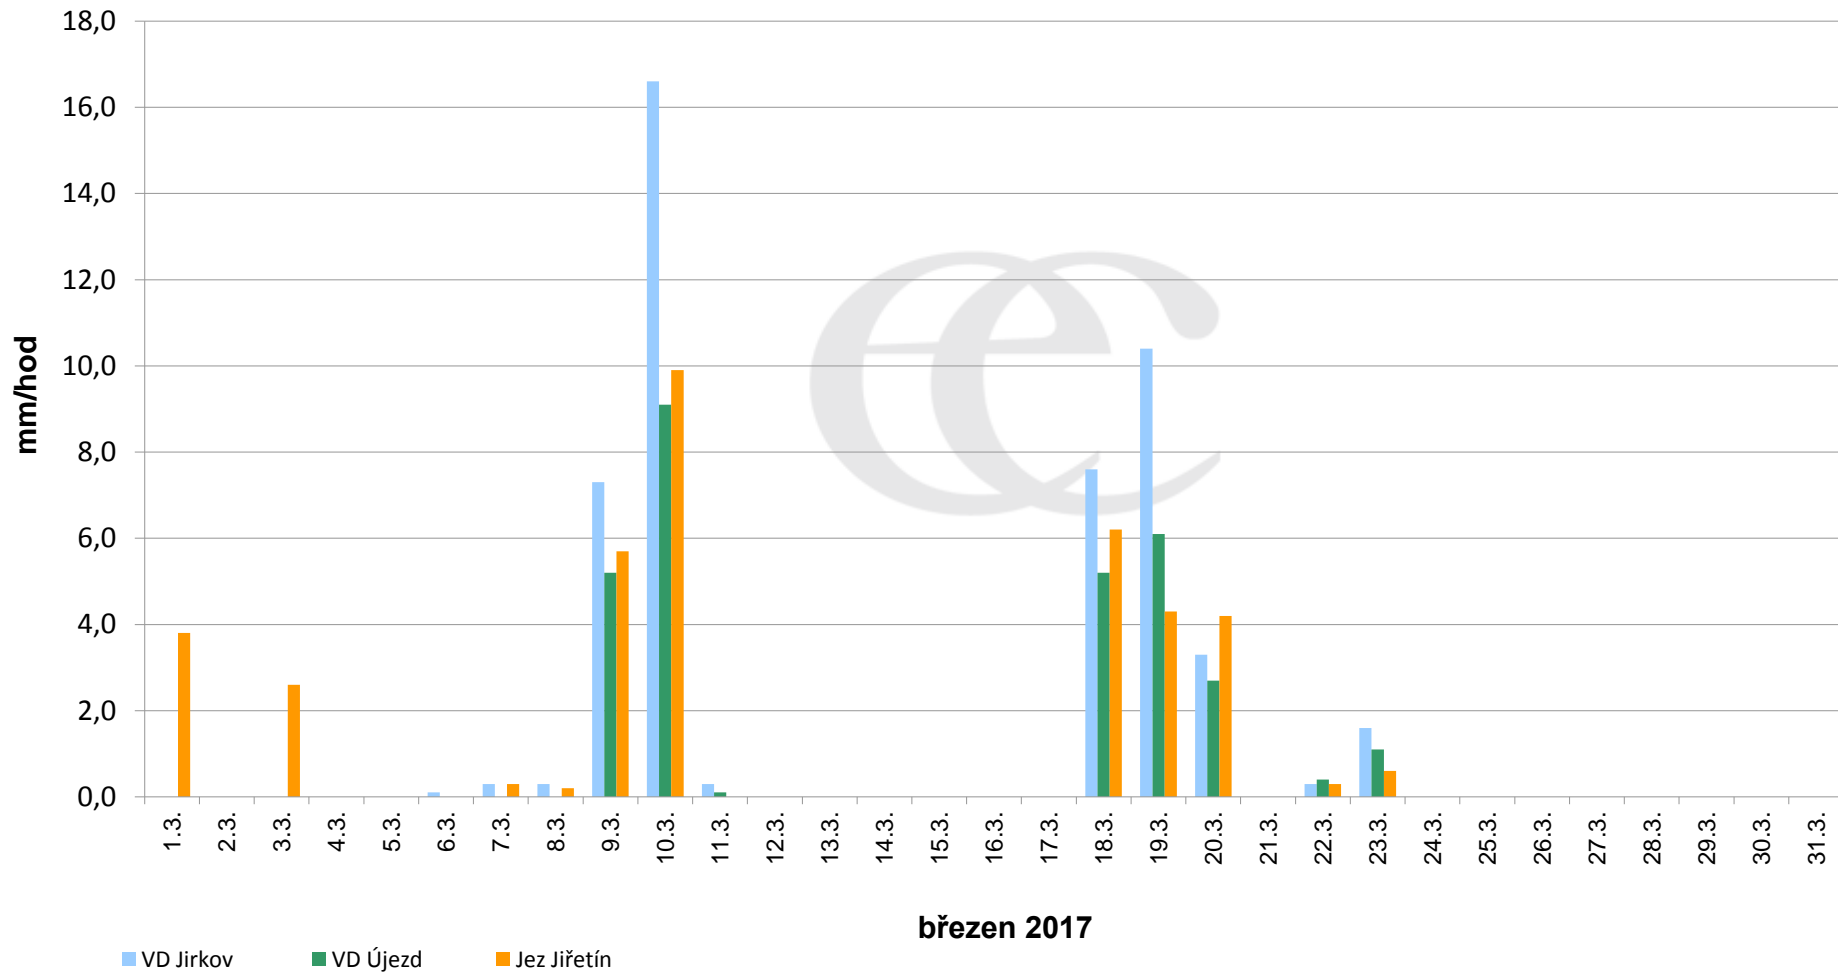

Srážky k 7:00h na vybraných profilech

Data poskytuje Povodí Ohře, s.p.

Srážky k 7:00h na vybraných profilech

Data poskytuje Povodí Ohře, s.p.

Srážky k 7:00h na vybraných profilech

Data poskytuje Povodí Ohře, s.p.

Srážky k 7:00h na vybraných profilech

(leden - prosinec 2017)