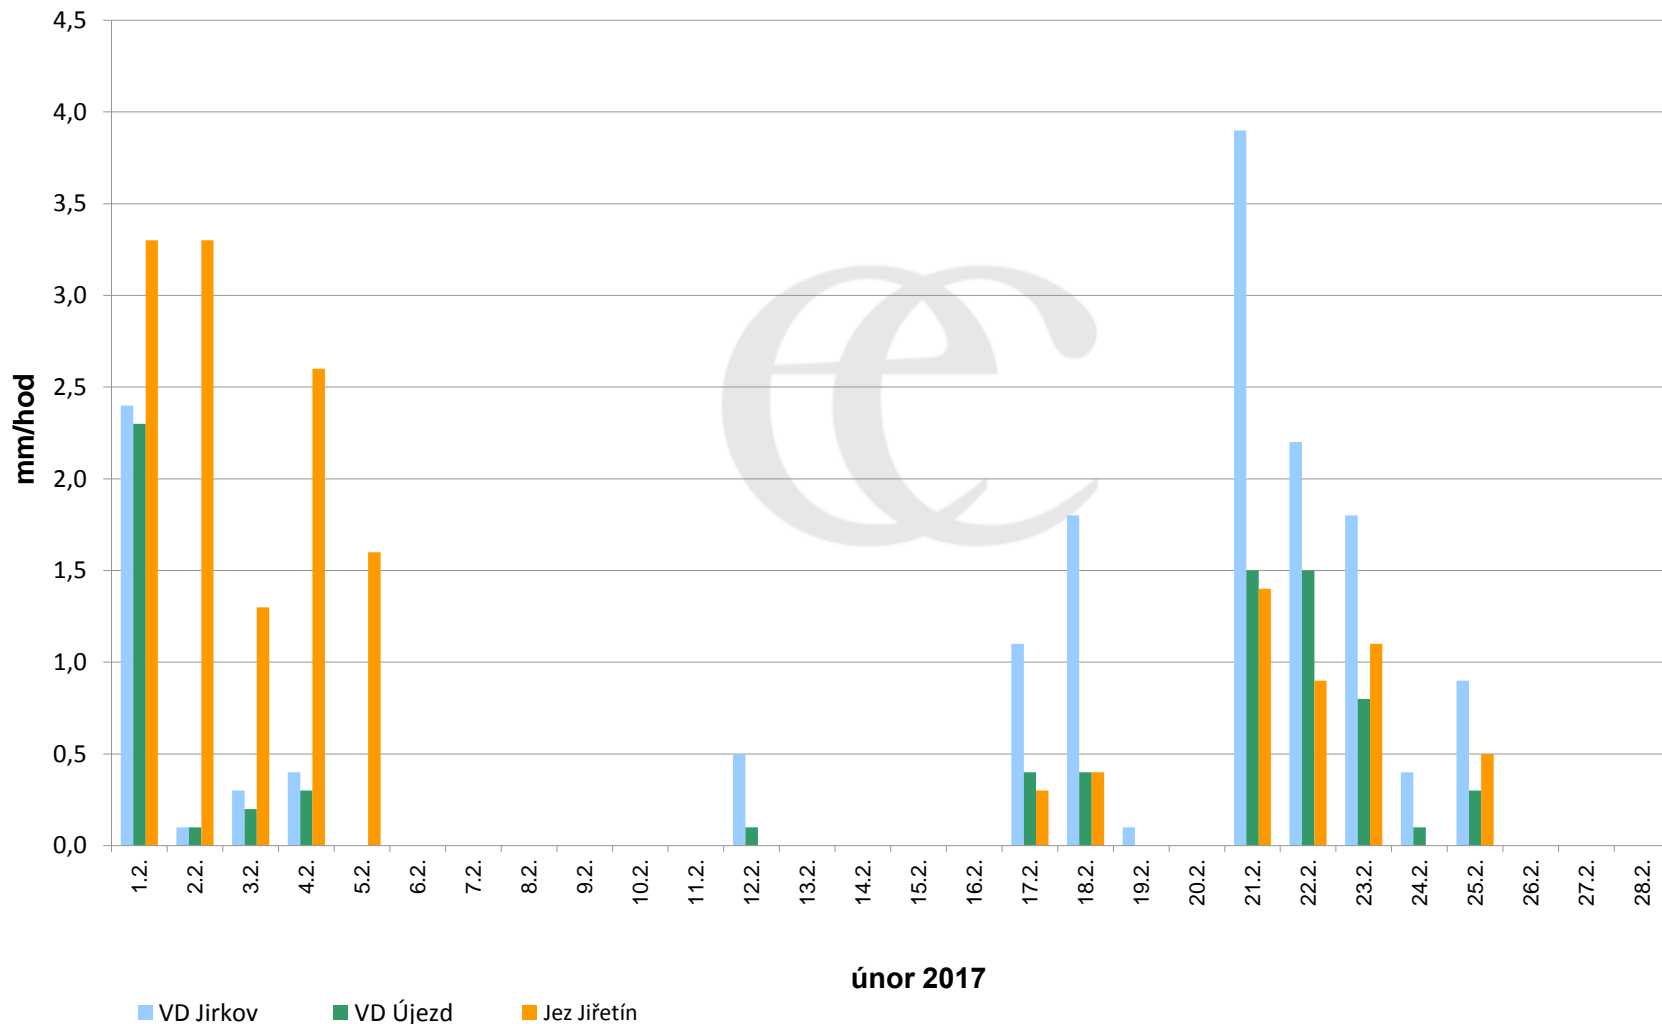

# Srážky k 7:00h na vybraných profilech

Data poskytuje Povodí Ohře, s.p.

## Srážky k 7:00h na vybraných profilech

Data poskytuje Povodí Ohře, s.p.