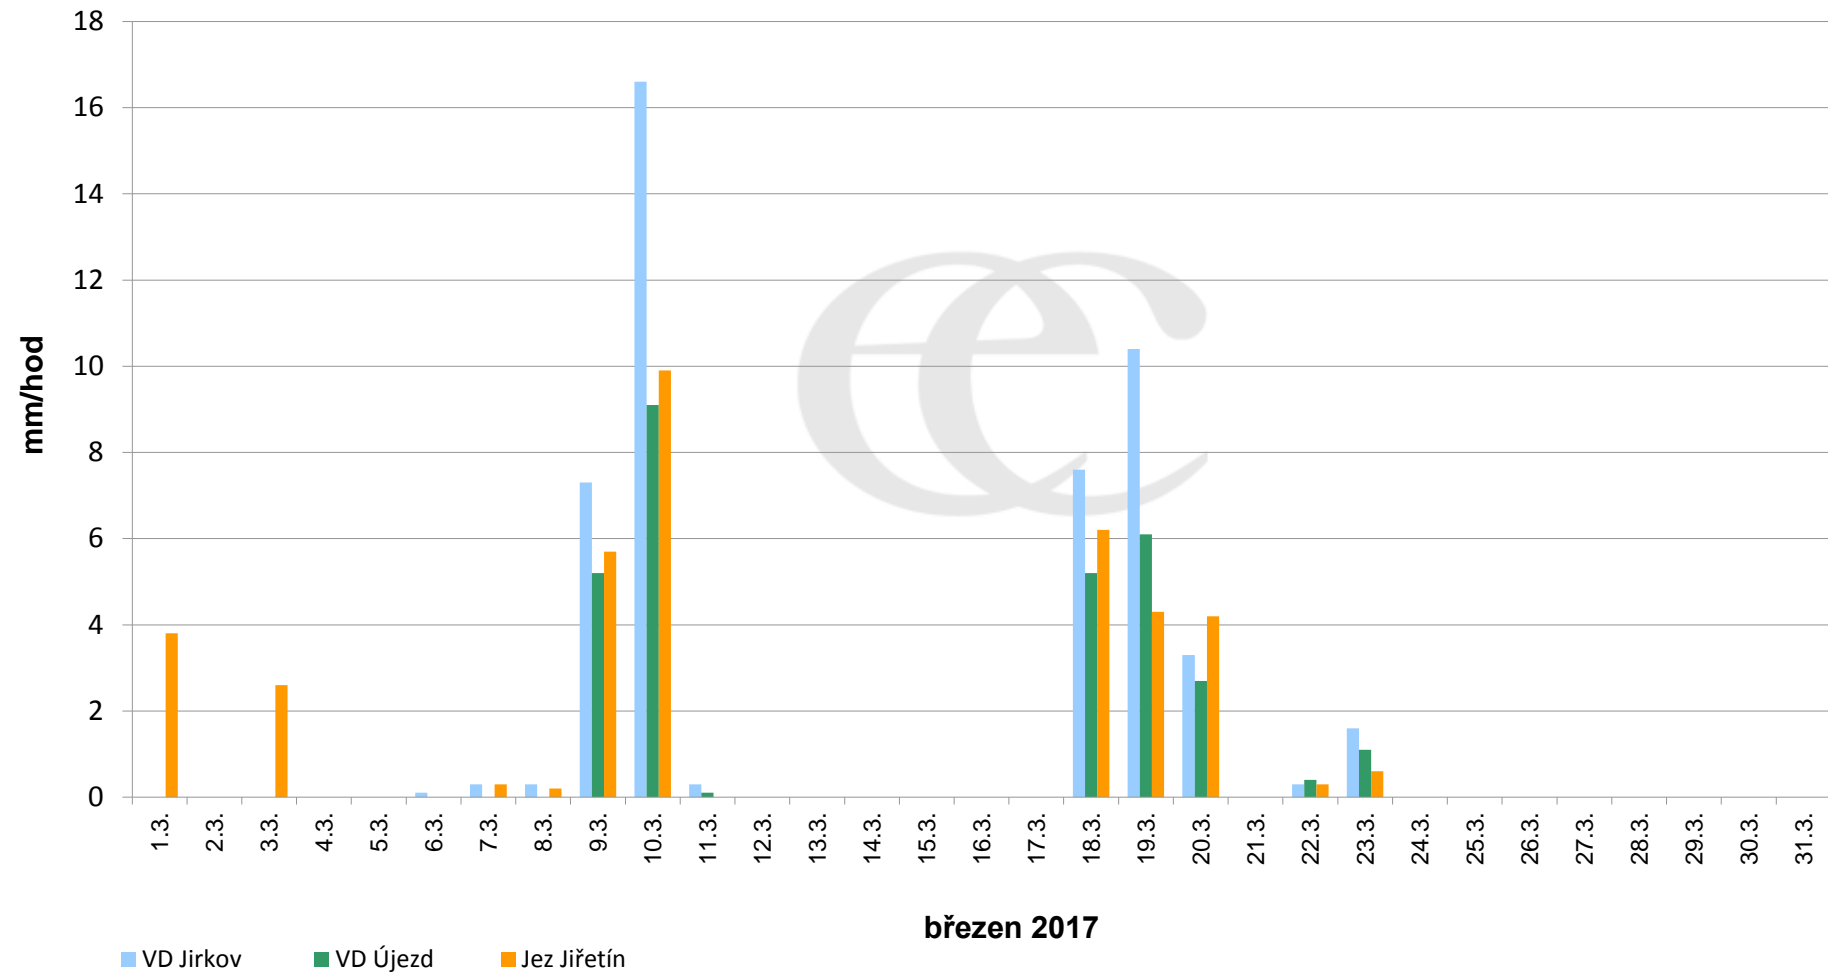

Srážky k 7:00h na vybraných profilech

Data poskytuje Povodí Ohře, s.p.