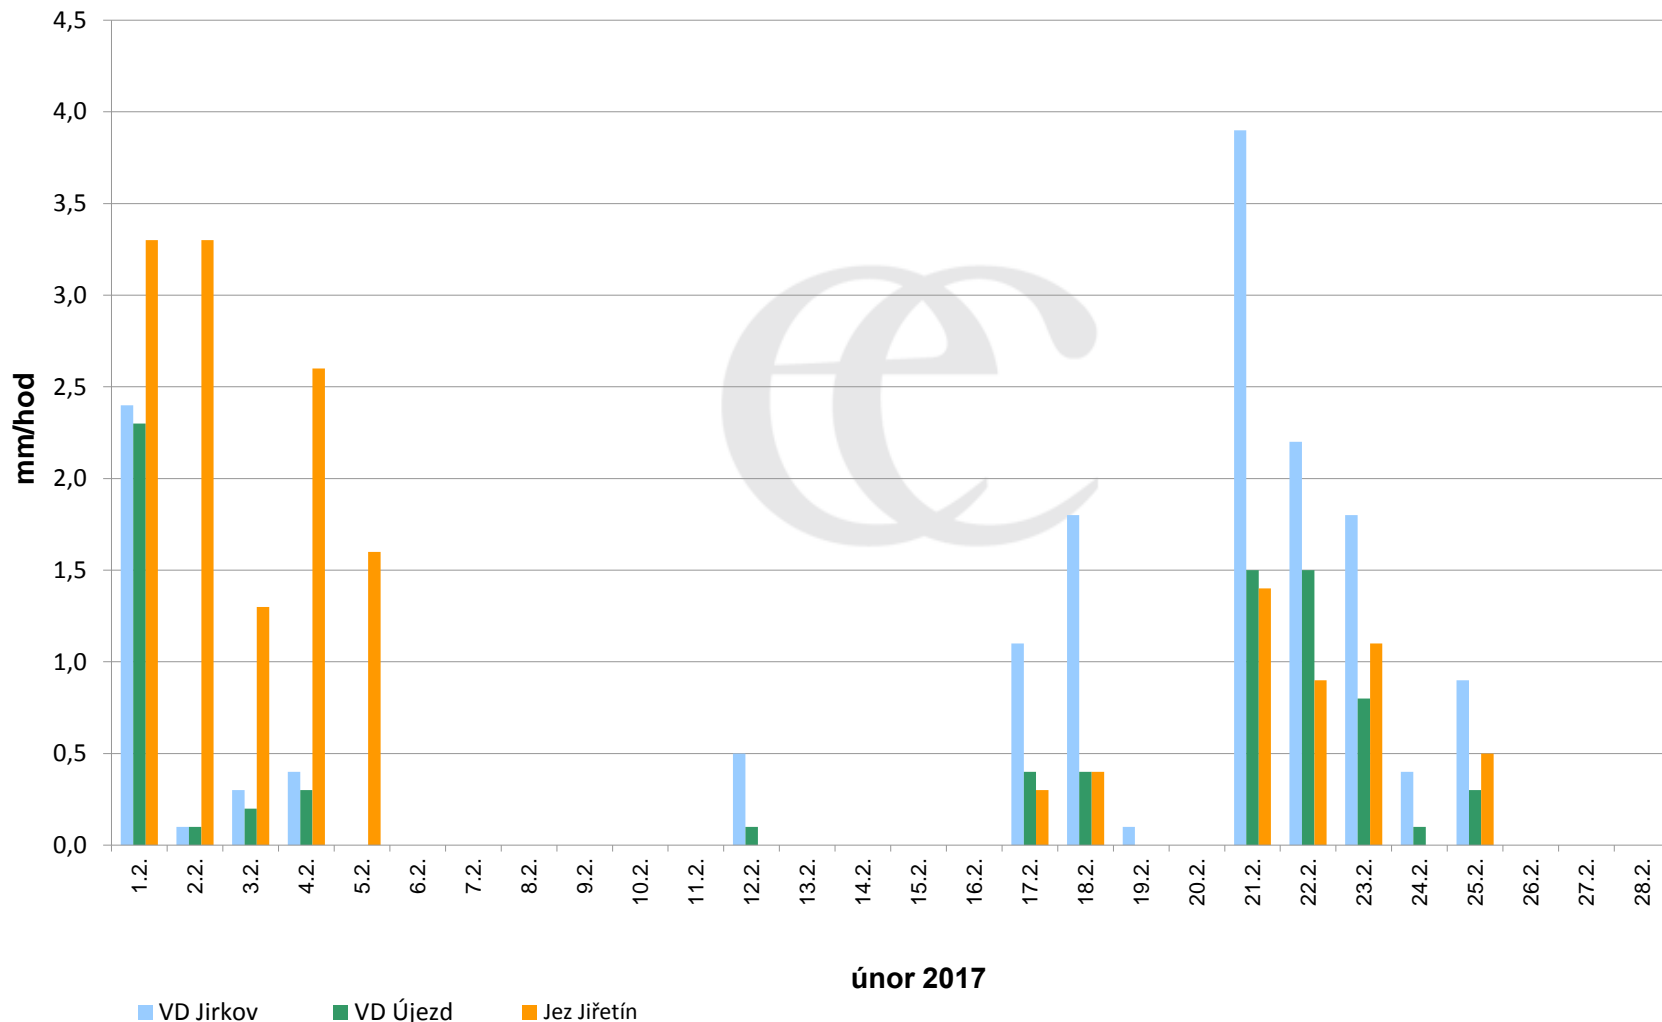

## Srážky k 7:00h na vybraných profilech

Data poskytuje Povodí Ohře, s.p.

# Srážky k 7:00h na vybraných profilech

Data poskytuje Povodí Ohře, s.p.

# Srážky k 7:00h na vybraných profilech

(leden - prosinec 2017)