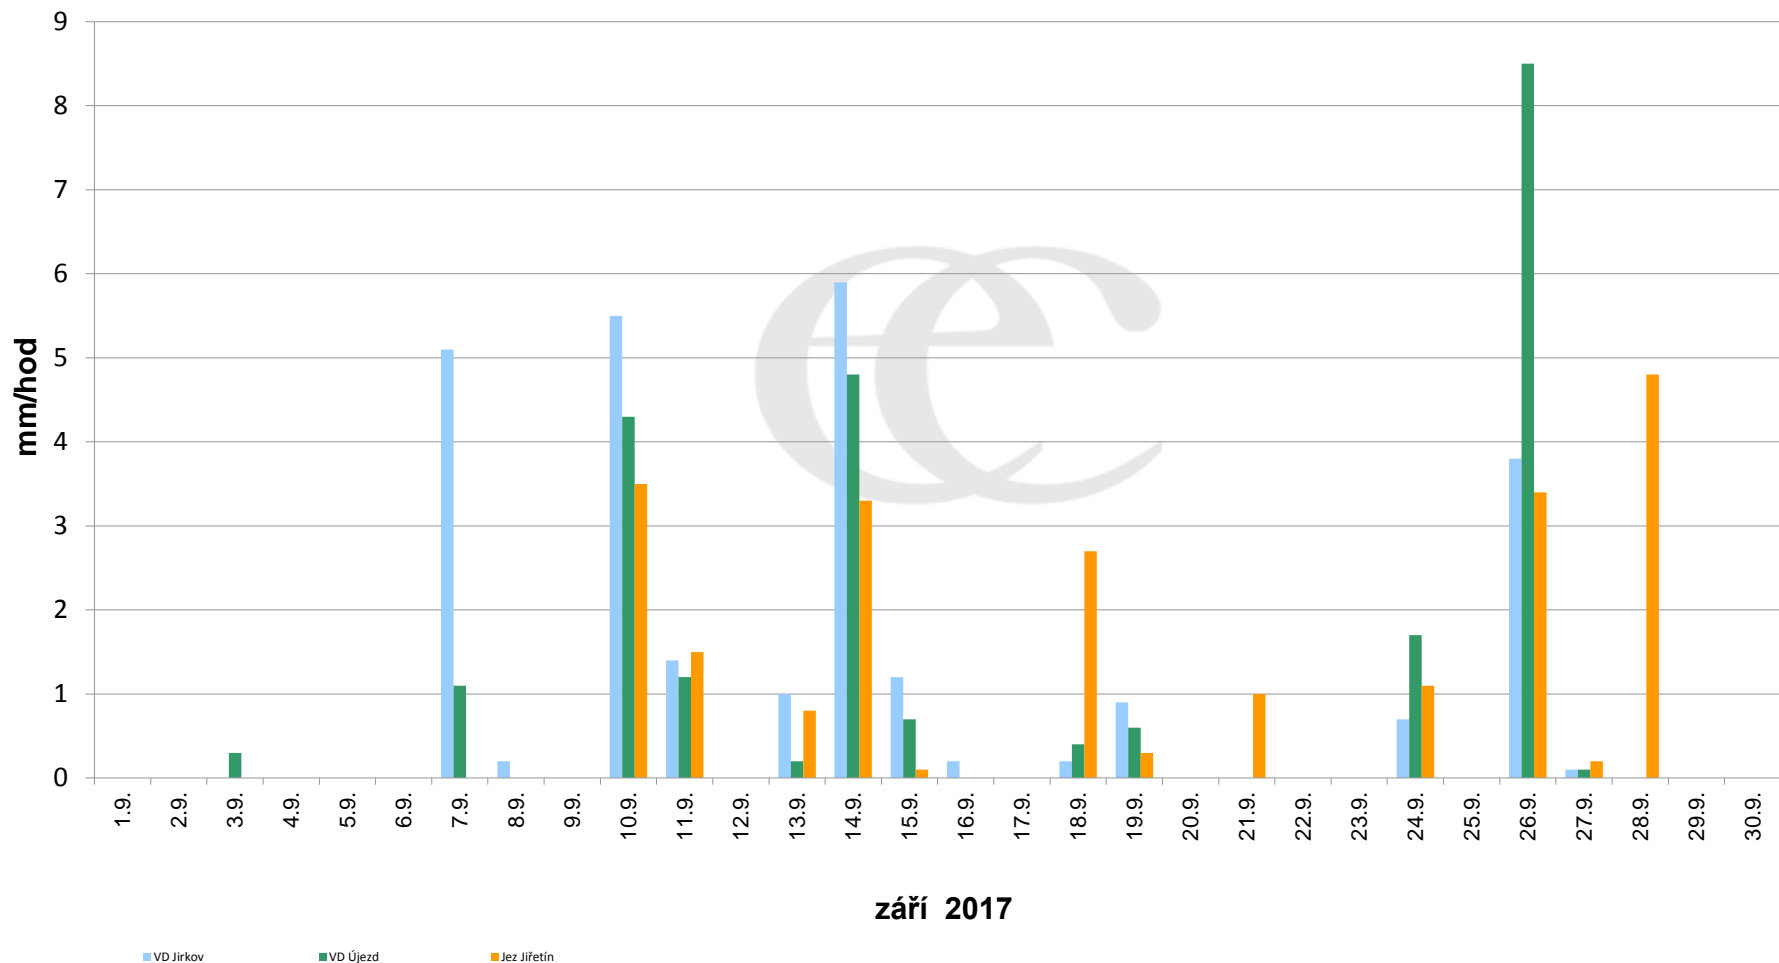

Srážky k 7:00h na vybraných profilech

Data poskytuje Povodí Ohře, s.p.