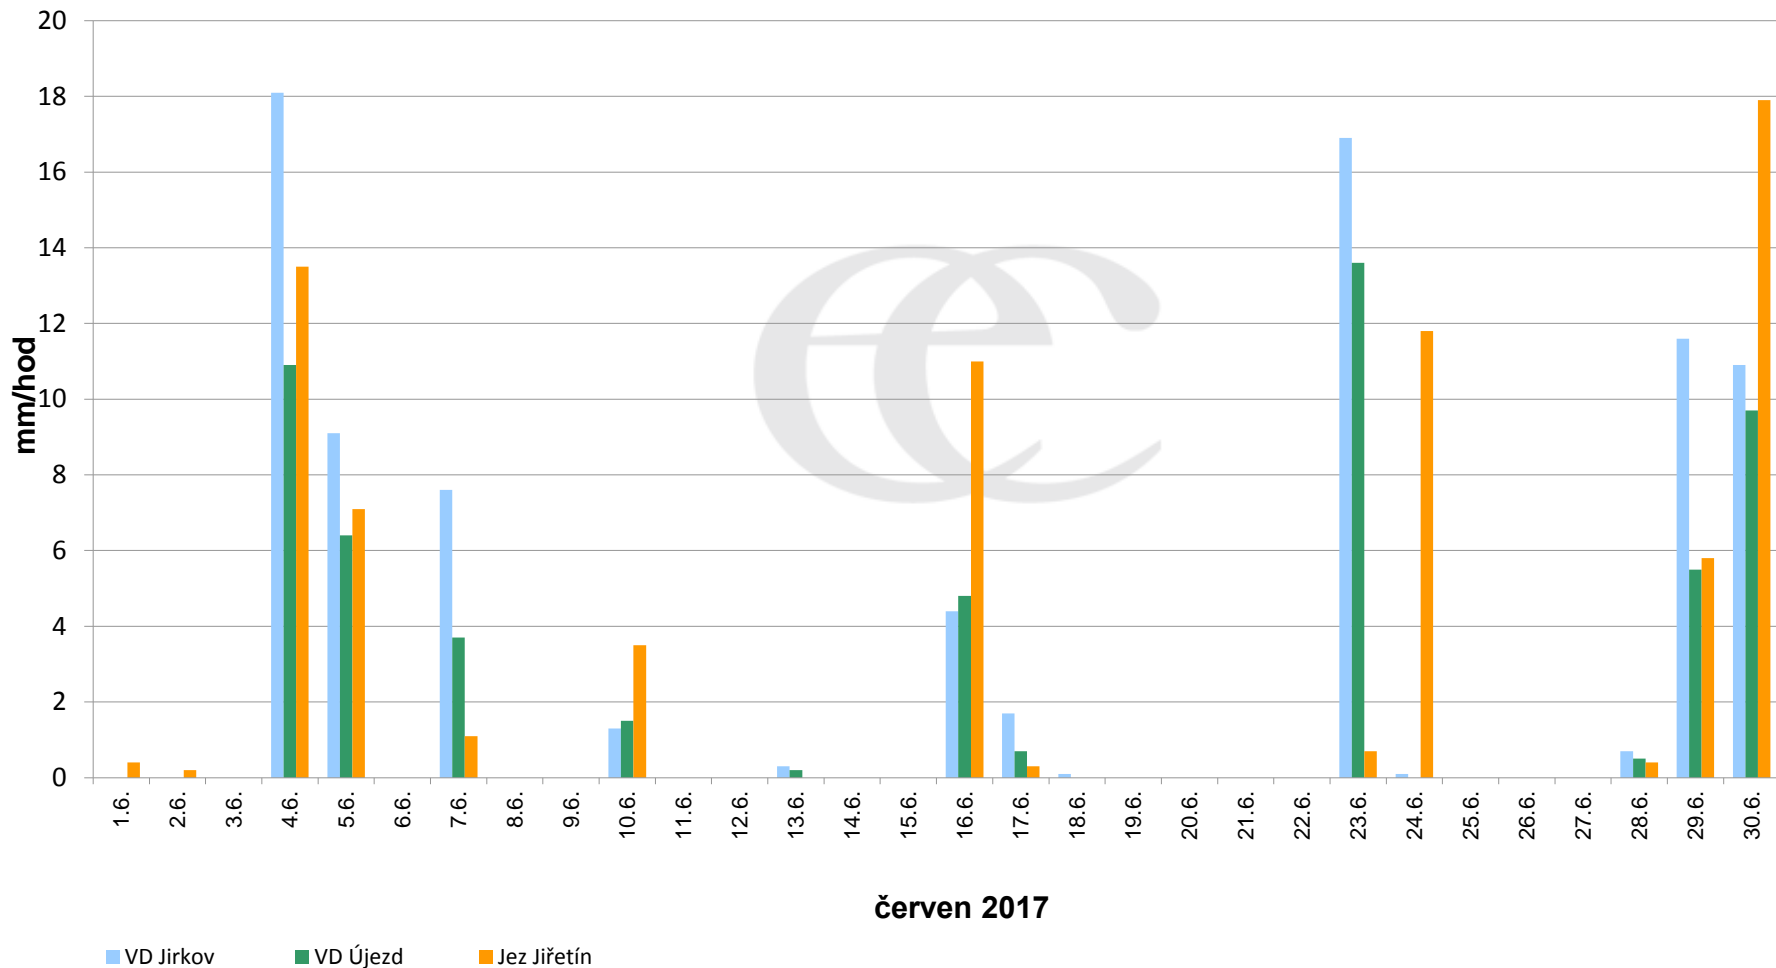

Srážky k 7:00h na vybraných profilech

Data poskytuje Povodí Ohře, s.p.