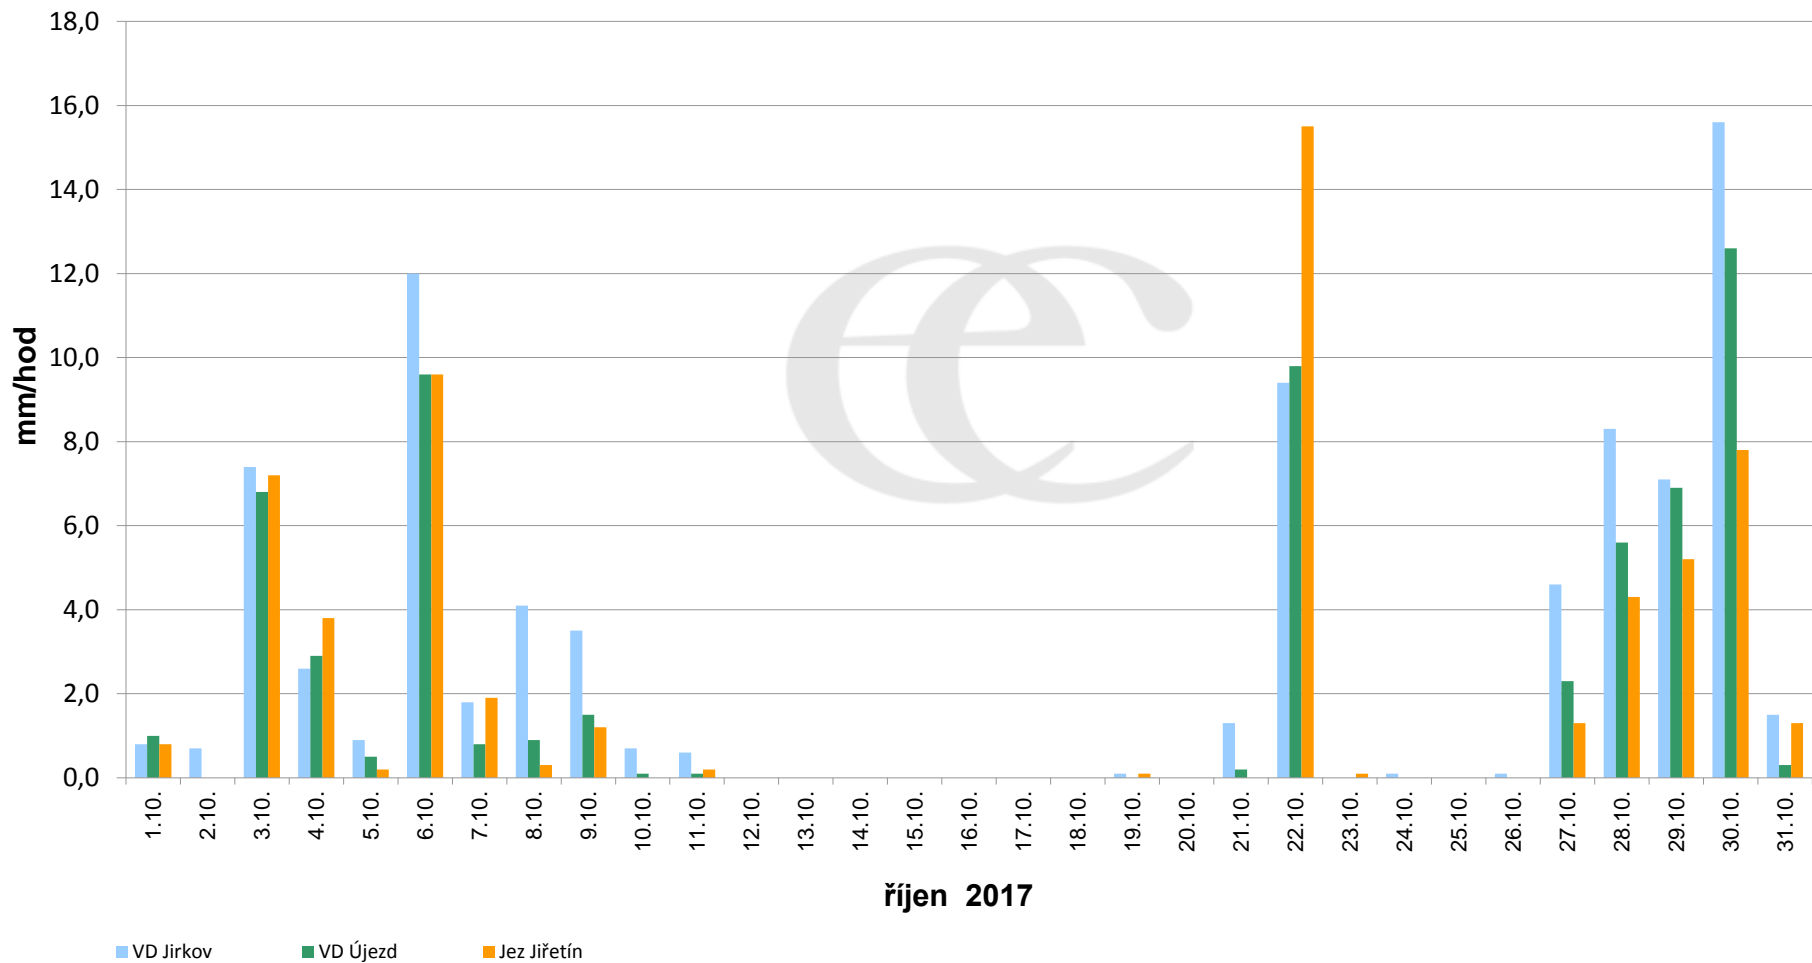

Srážky k 7:00h na vybraných profilech

Data poskytuje Povodí Ohře, s.p.

Srážky k 7:00h na vybraných profilech

Data poskytuje Povodí Ohře, s.p.

Srážky k 7:00h na vybraných profilech

Data poskytuje Povodí Ohře, s.p.

Srážky k 7:00h na vybraných profilech

(leden - prosinec 2017)