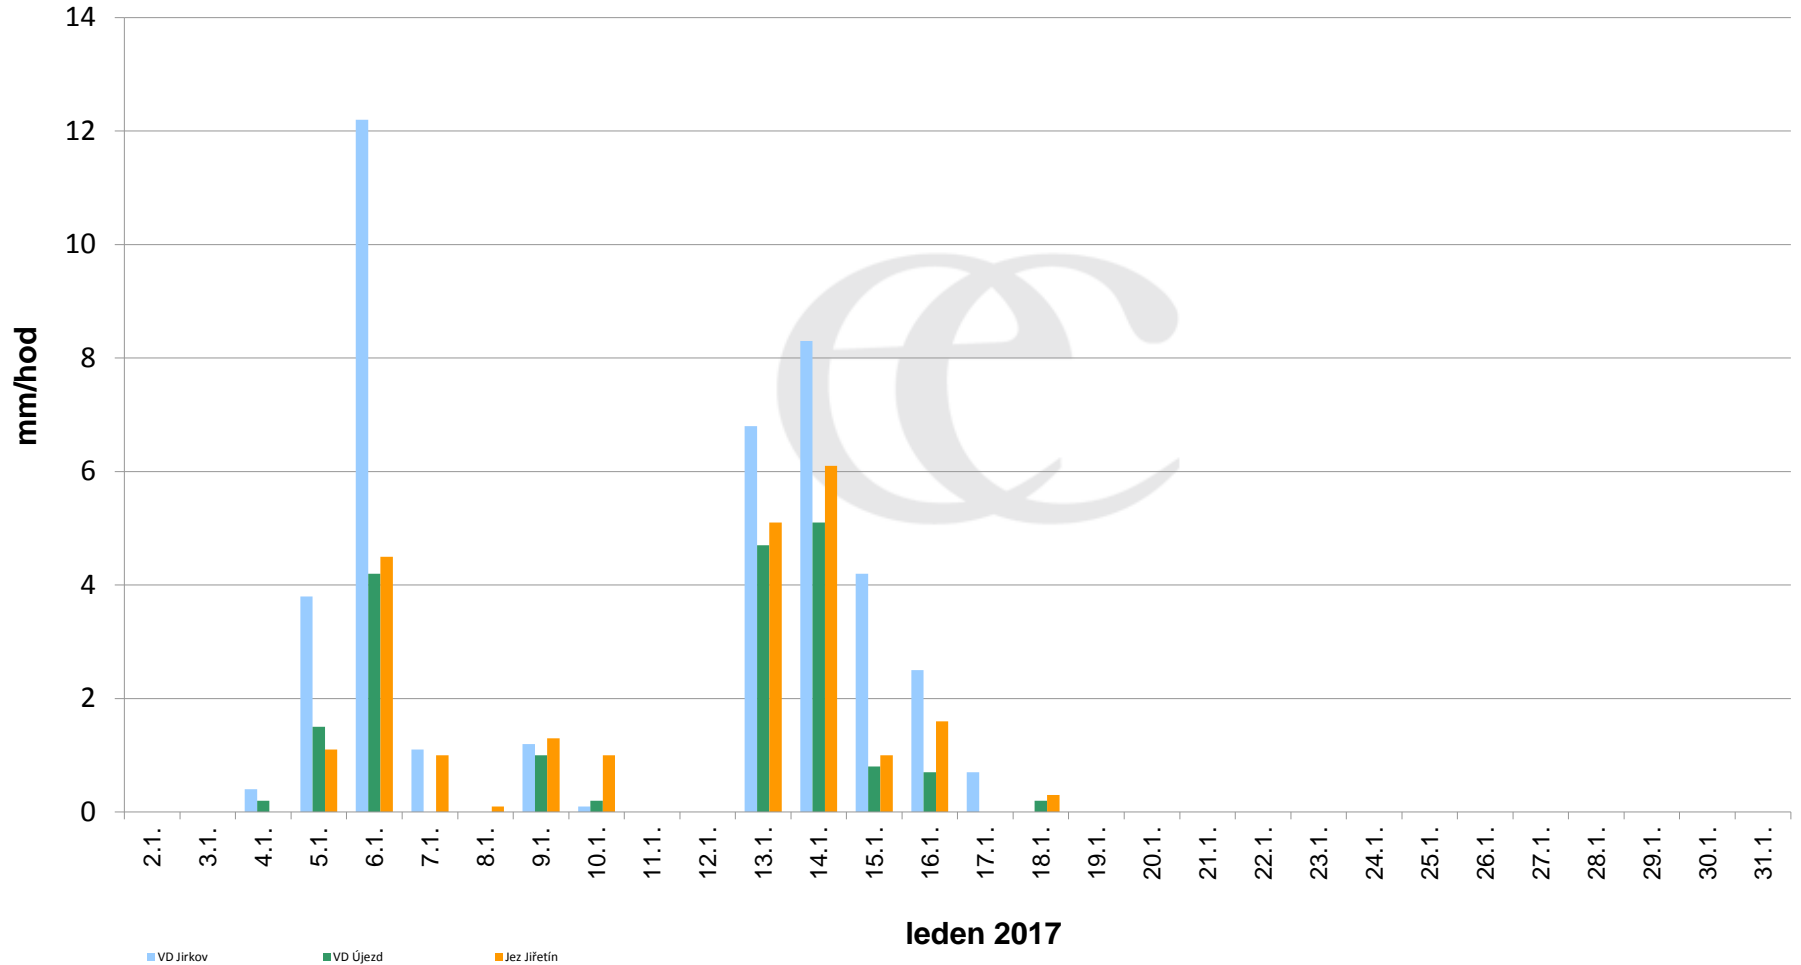

## Srážky k 7:00h na vybraných profilech

Data poskytuje Povodí Ohře, s.p.