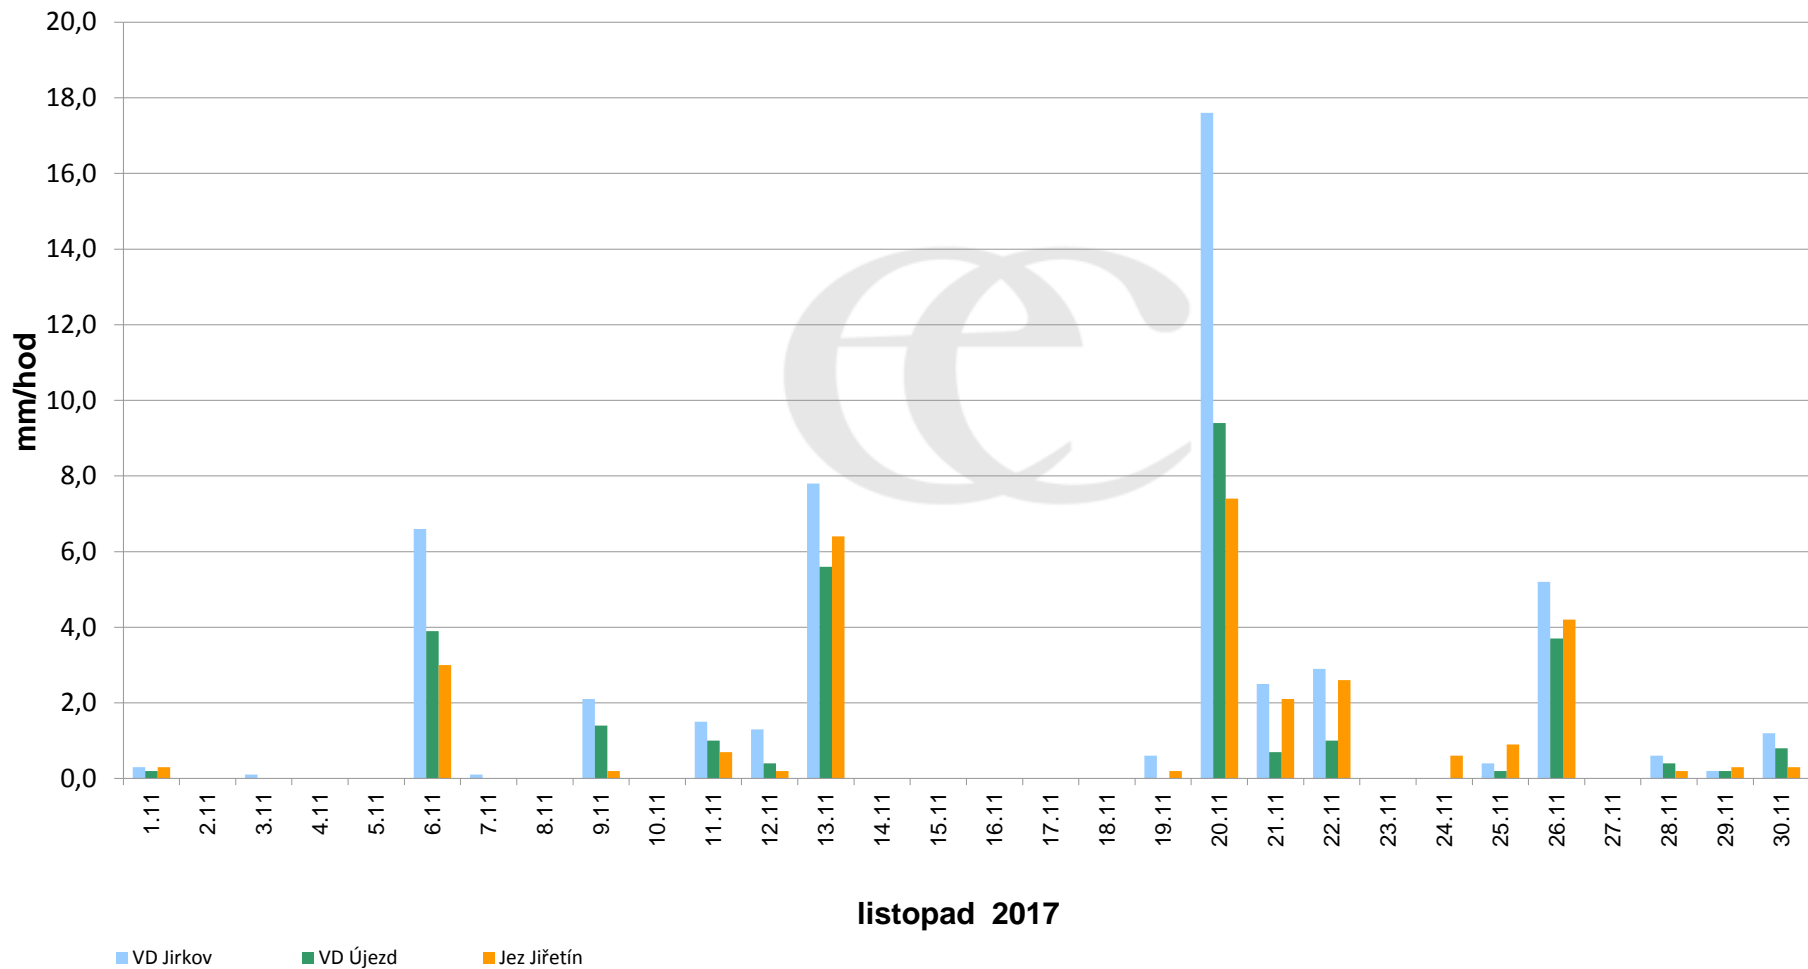

Srážky k 7:00h na vybraných profilech

Data poskytuje Povodí Ohře, s.p.