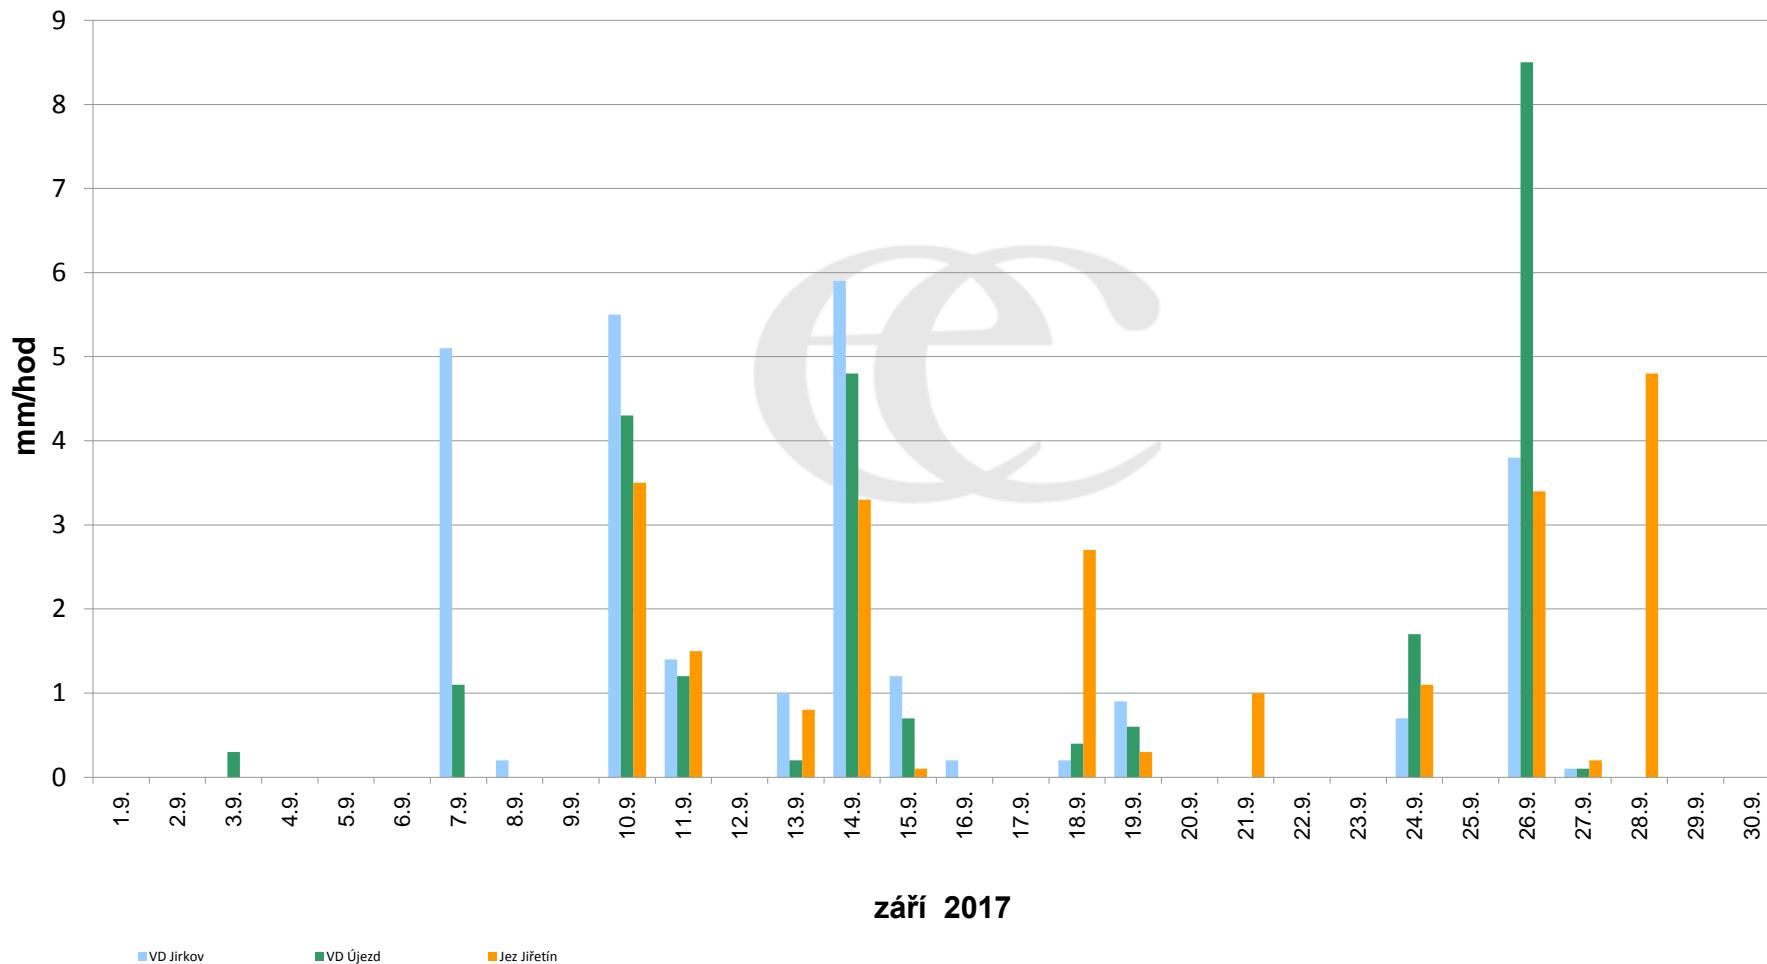

Srážky k 7:00h na vybraných profilech

Data poskytuje Povodí Ohře, s.p.

Srážky k 7:00h na vybraných profilech

Data poskytuje Povodí Ohře, s.p.

Srážky k 7:00h na vybraných profilech

Data poskytuje Povodí Ohře, s.p.

Srážky k 7:00h na vybraných profilech

(leden - prosinec 2017)