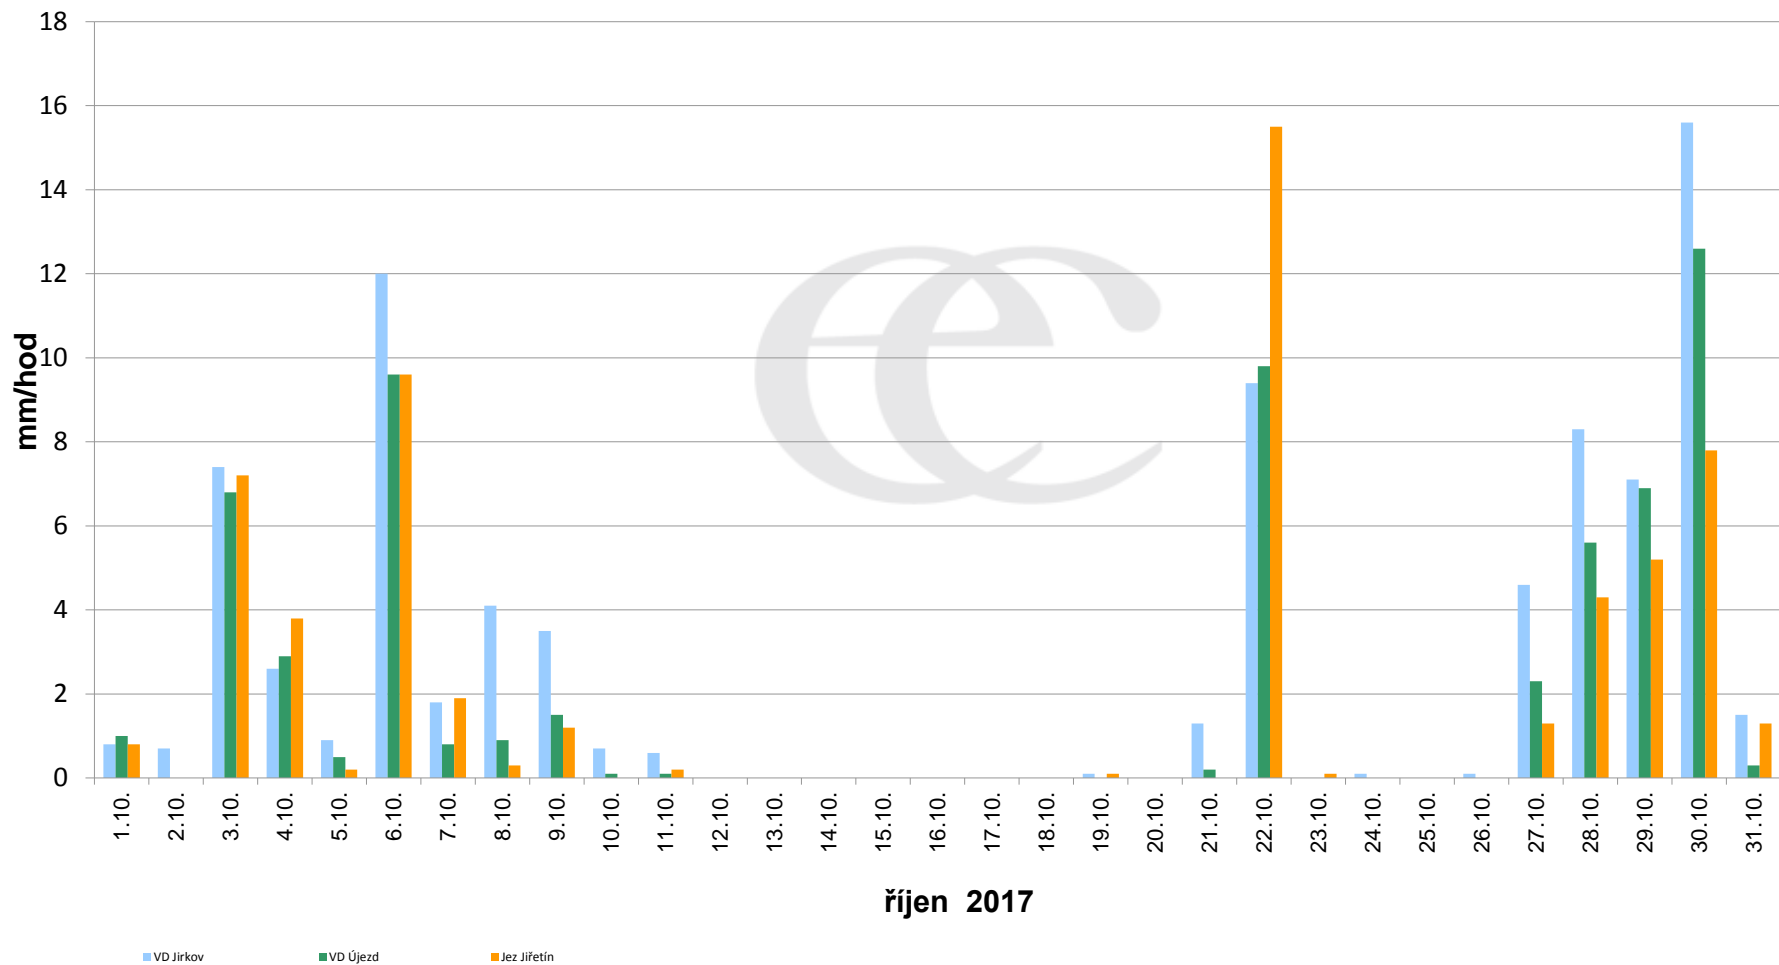

Srážky k 7:00h na vybraných profilech

Data poskytuje Povodí Ohře, s.p.