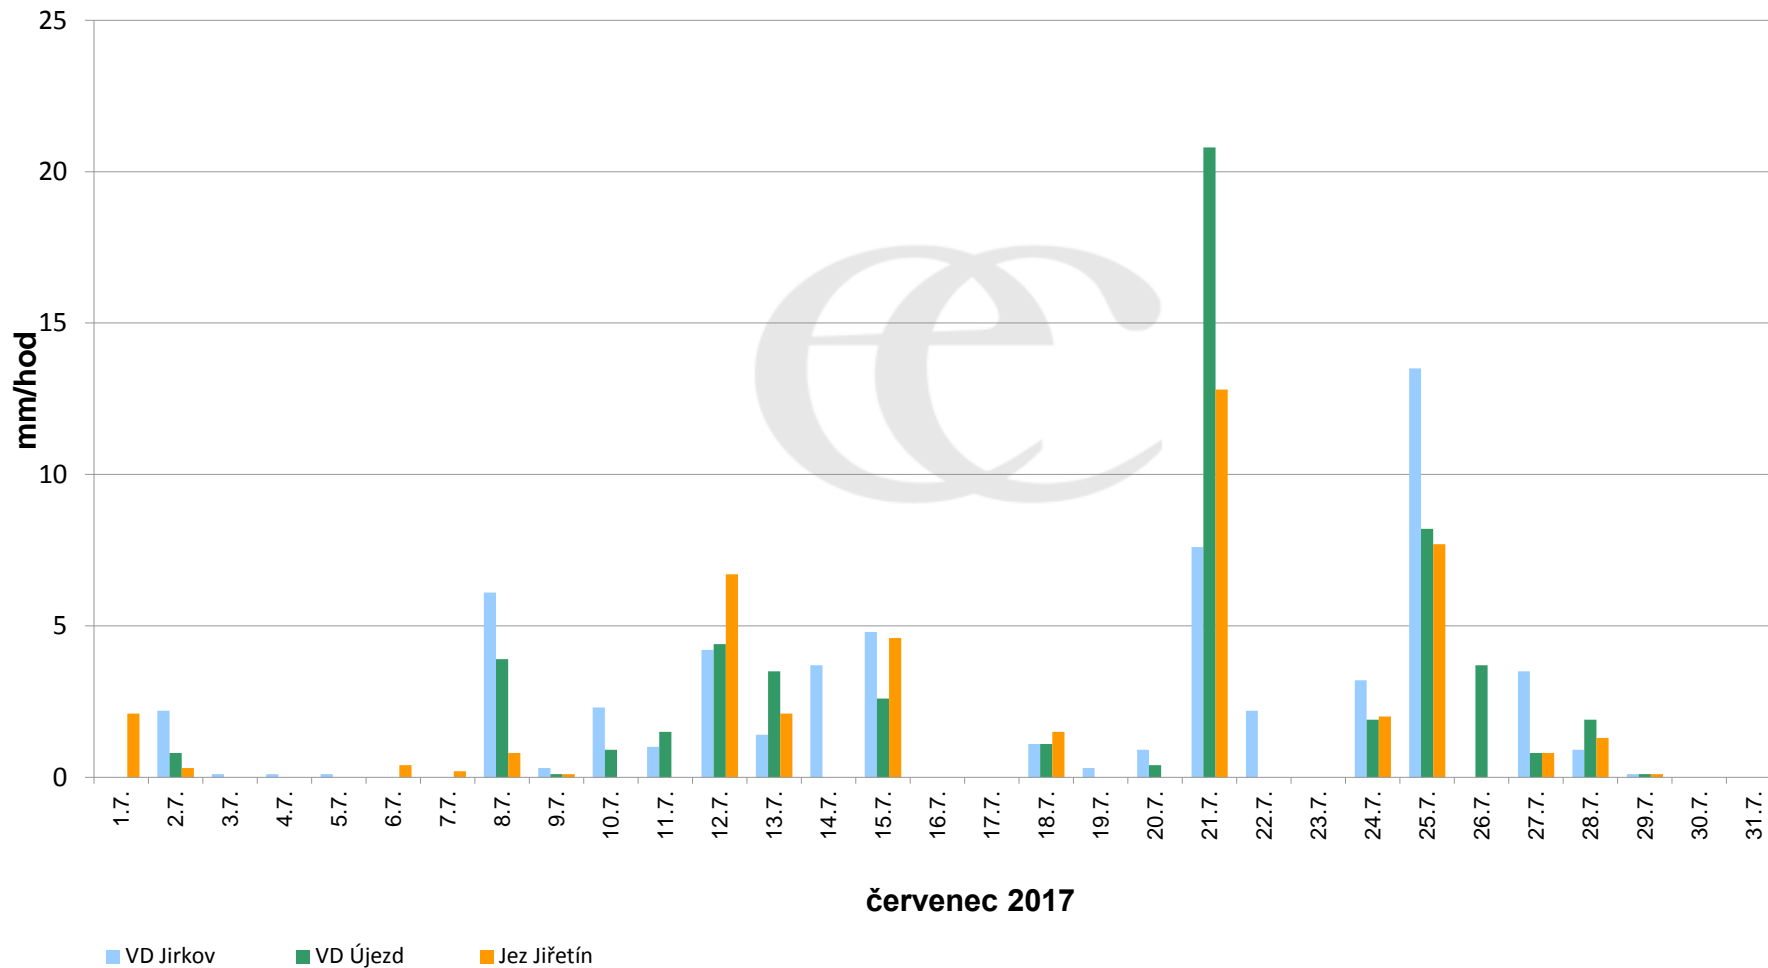

Srážky k 7:00h na vybraných profilech

Data poskytuje Povodí Ohře, s.p.

Srážky k 7:00h na vybraných profilech

Data poskytuje Povodí Ohře, s.p.

Srážky k 7:00h na vybraných profilech

Data poskytuje Povodí Ohře, s.p.

Srážky k 7:00h na vybraných profilech

(leden - prosinec 2017)