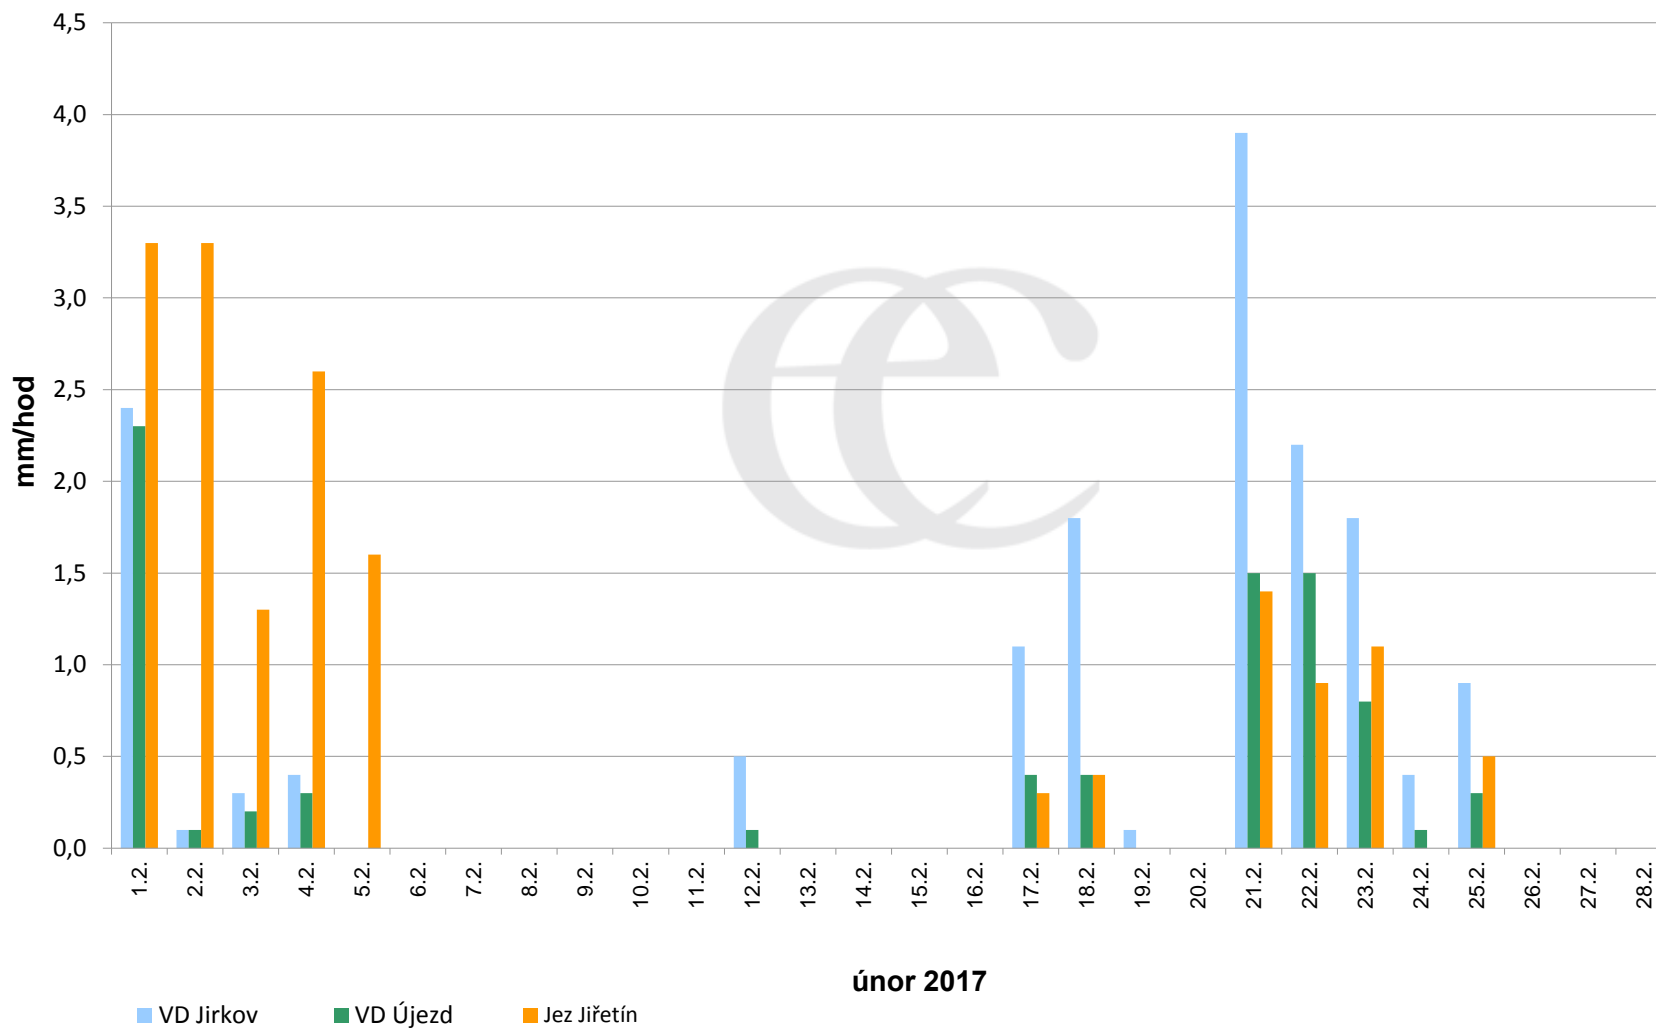

Srážky k 7:00h na vybraných profilech

Data poskytuje Povodí Ohře, s.p.

Srážky k 7:00h na vybraných profilech

Data poskytuje Povodí Ohře, s.p.

Srážky k 7:00h na vybraných profilech

Data poskytuje Povodí Ohře, s.p.

Srážky k 7:00h na vybraných profilech

Data poskytuje Povodí Ohře, s.p.

Srážky k 7:00h na vybraných profilech

(leden - prosinec 2017)