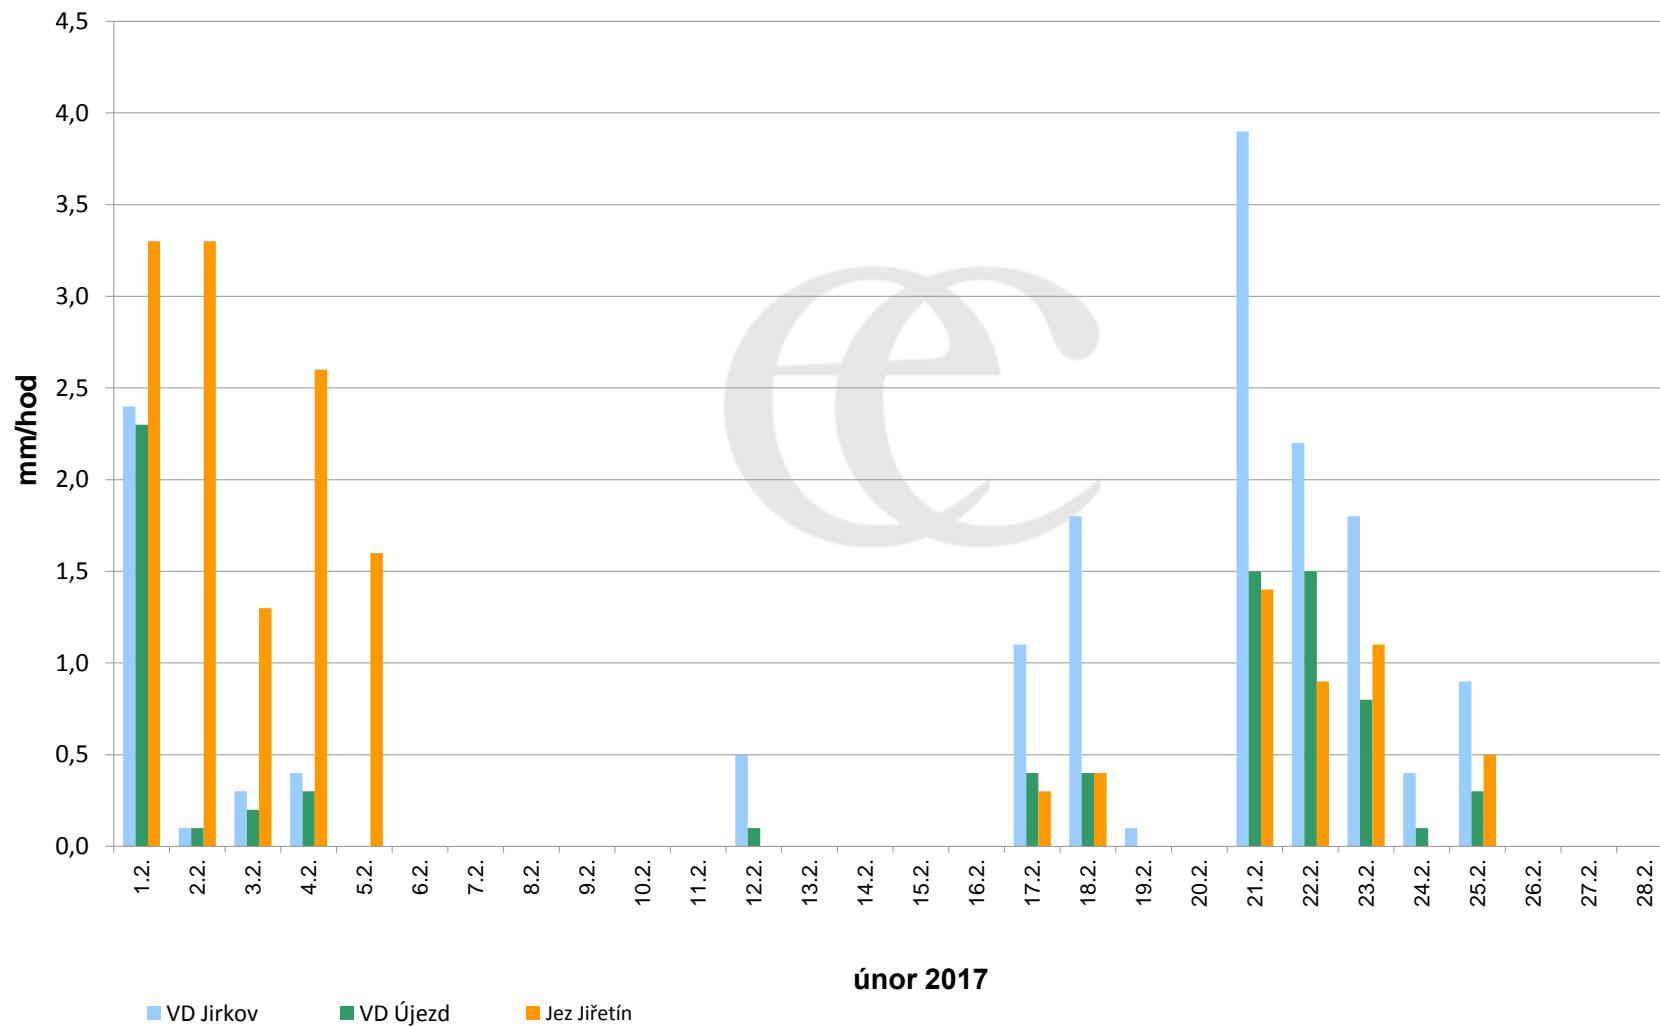

## Srážky k 7:00h na vybraných profilech

Data poskytuje Povodí Ohře, s.p.