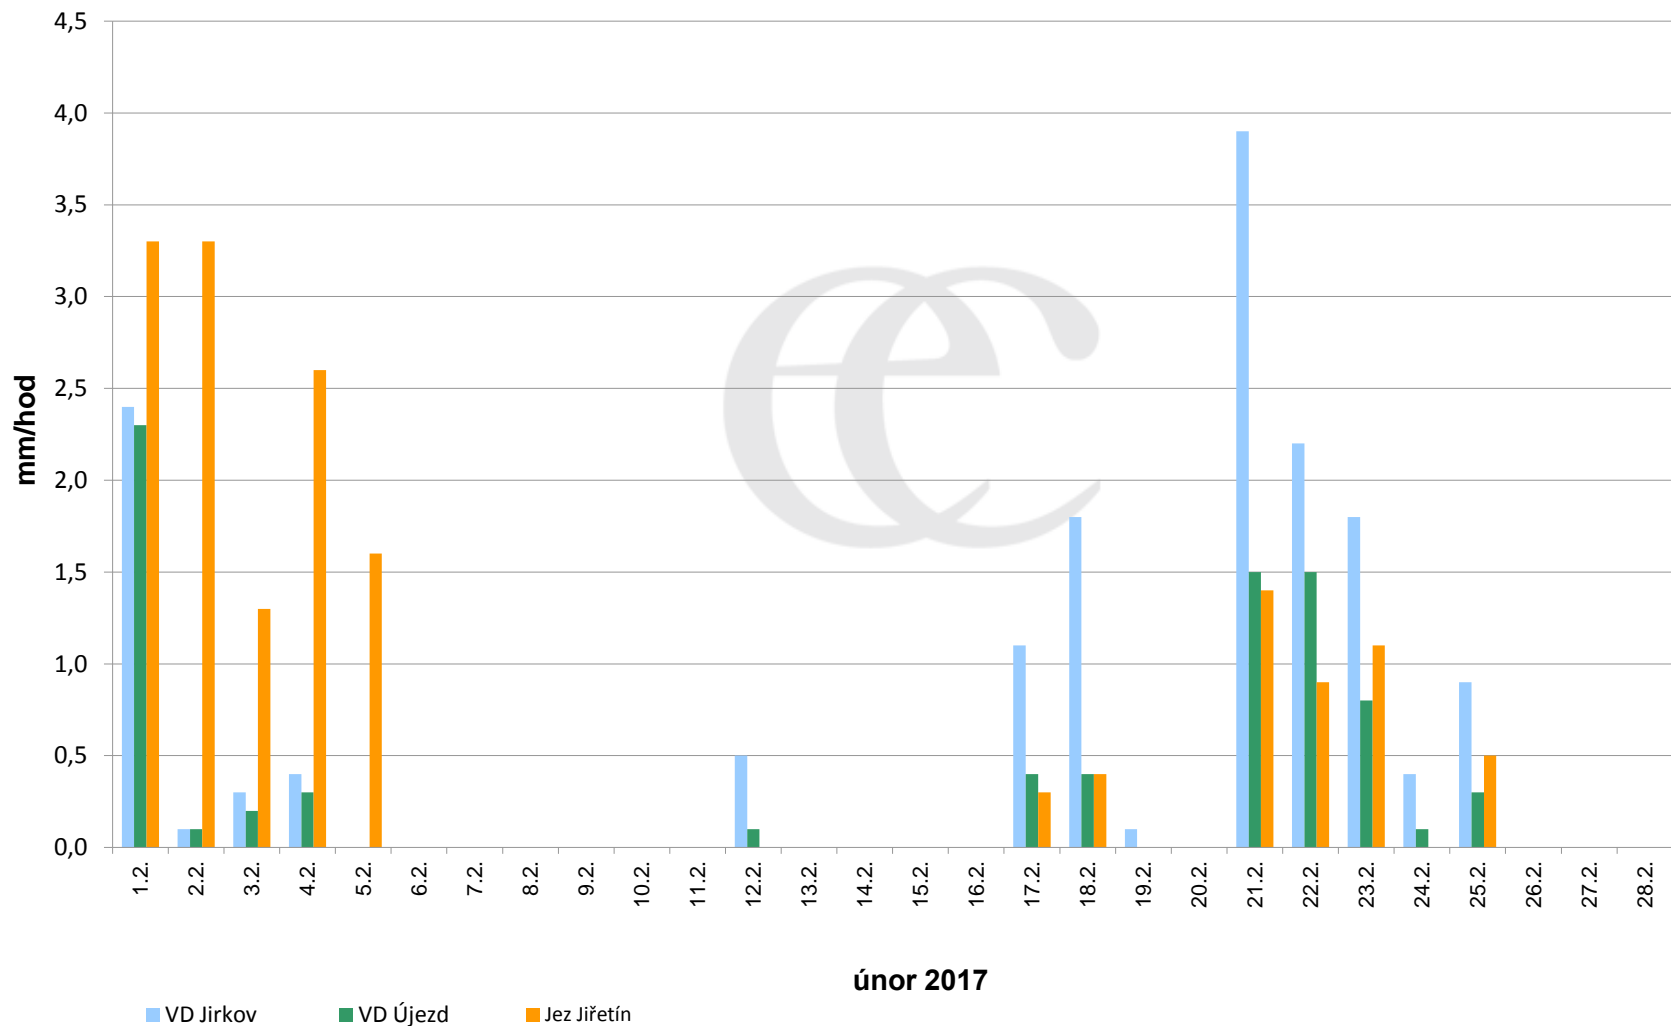

Srážky k 7:00h na vybraných profilech

Data poskytuje Povodí Ohře, s.p.

Srážky k 7:00h na vybraných profilech

Data poskytuje Povodí Ohře, s.p.

Srážky k 7:00h na vybraných profilech

Data poskytuje Povodí Ohře, s.p.

Srážky k 7:00h na vybraných profilech

(leden - prosinec 2017)