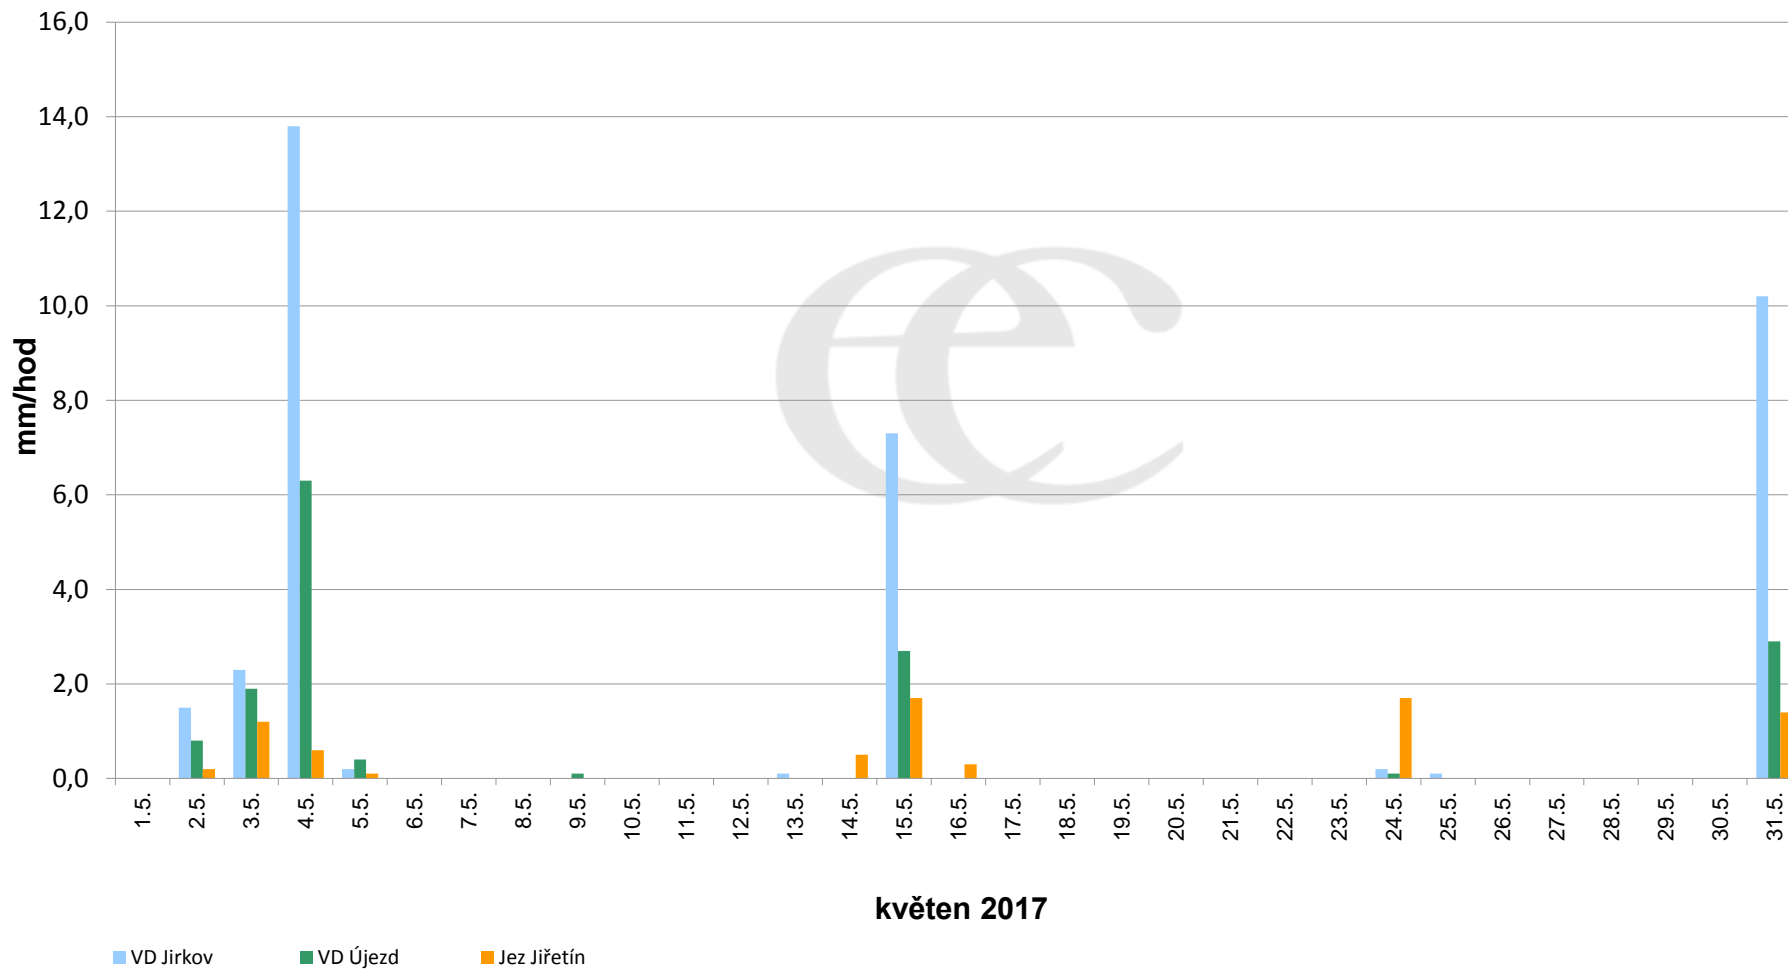

Srážky k 7:00h na vybraných profilech

Data poskytuje Povodí Ohře, s.p.

Srážky k 7:00h na vybraných profilech

Data poskytuje Povodí Ohře, s.p.

Srážky k 7:00h na vybraných profilech

Data poskytuje Povodí Ohře, s.p.

Srážky k 7:00h na vybraných profilech

(leden - prosinec 2017)