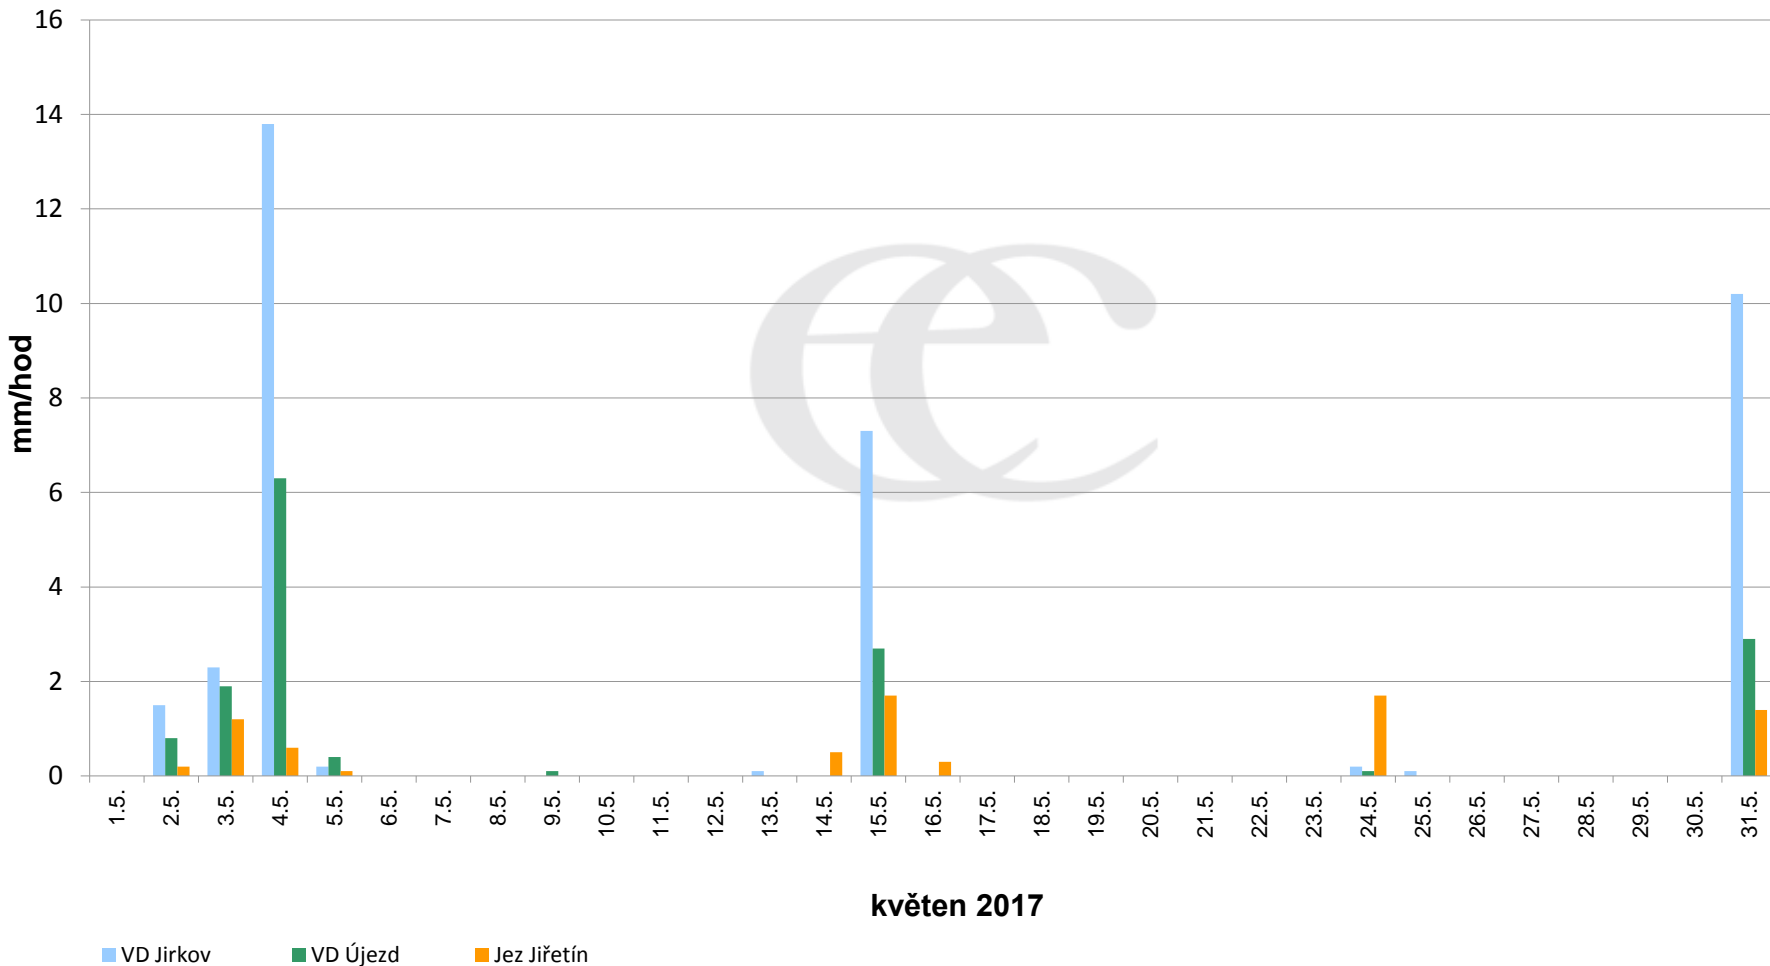

# Srážky k 7:00h na vybraných profilech

Data poskytuje Povodí Ohře, s.p.

## Srážky k 7:00h na vybraných profilech

Data poskytuje Povodí Ohře, s.p.

# Srážky k 7:00h na vybraných profilech

(leden - prosinec 2017)