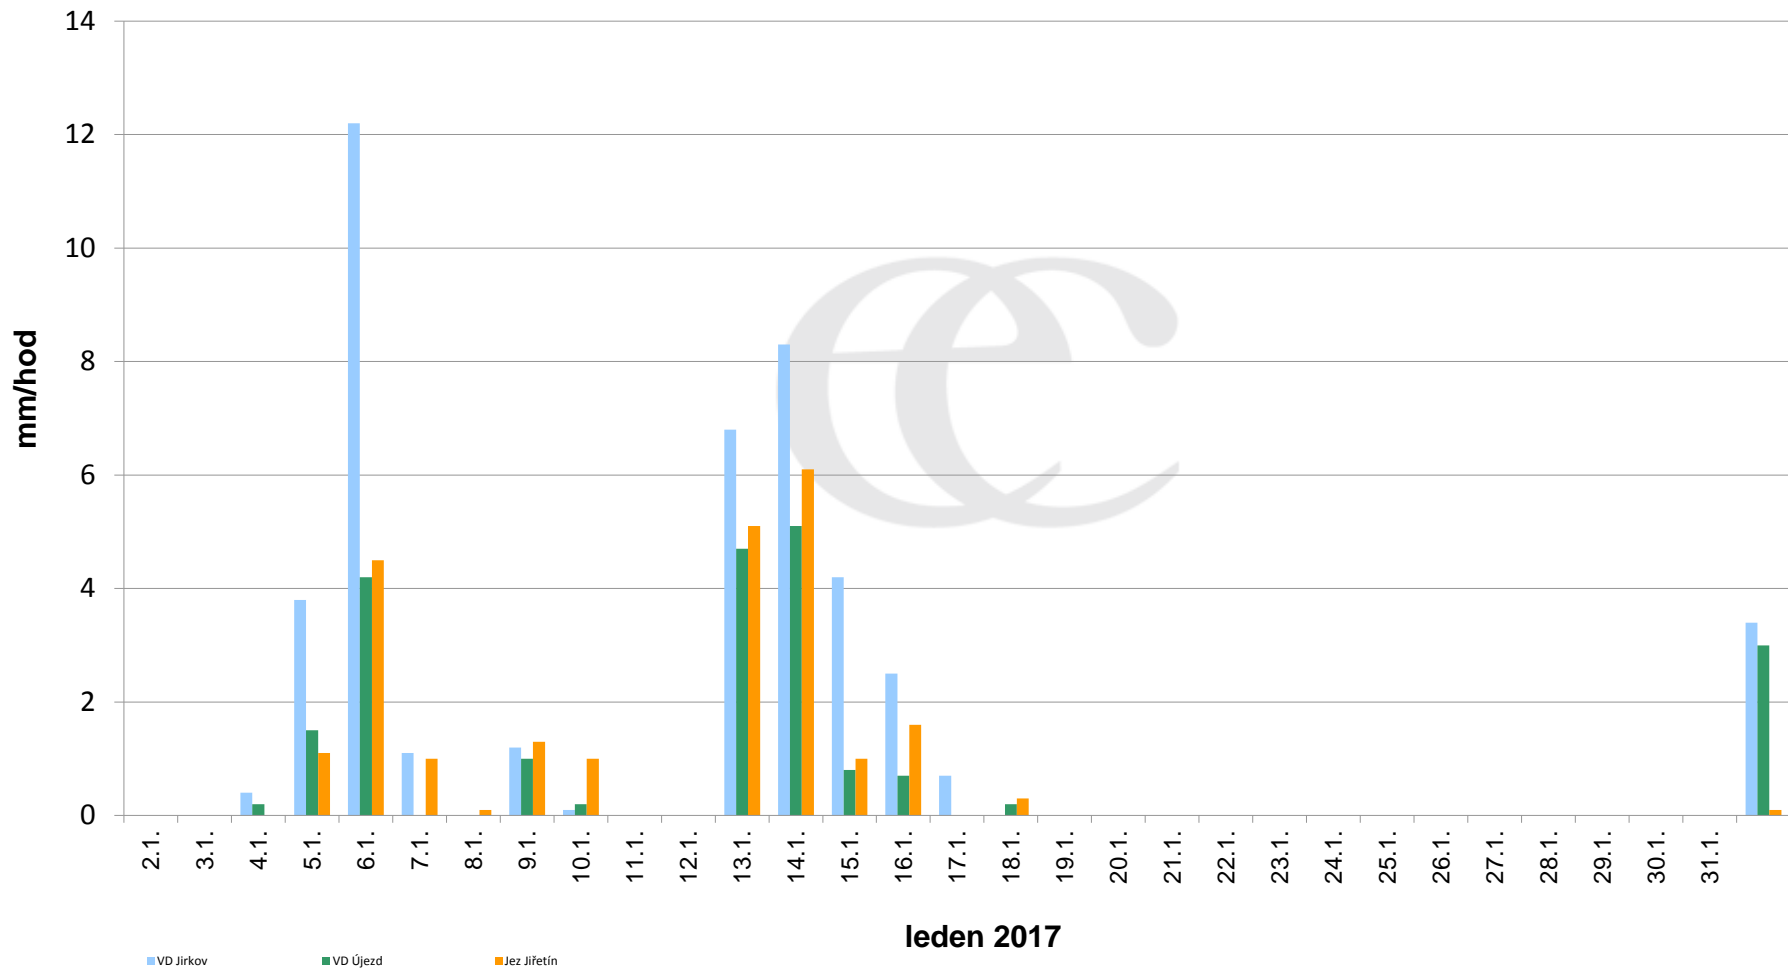

Srážky k 7:00h na vybraných profilech

Data poskytuje Povodí Ohře, s.p.

Srážky k 7:00h na vybraných profilech

Data poskytuje Povodí Ohře, s.p.

Srážky k 7:00h na vybraných profilech

Data poskytuje Povodí Ohře, s.p.

Srážky k 7:00h na vybraných profilech

Data poskytuje Povodí Ohře, s.p.

Srážky k 7:00h na vybraných profilech

(leden - prosinec 2017)