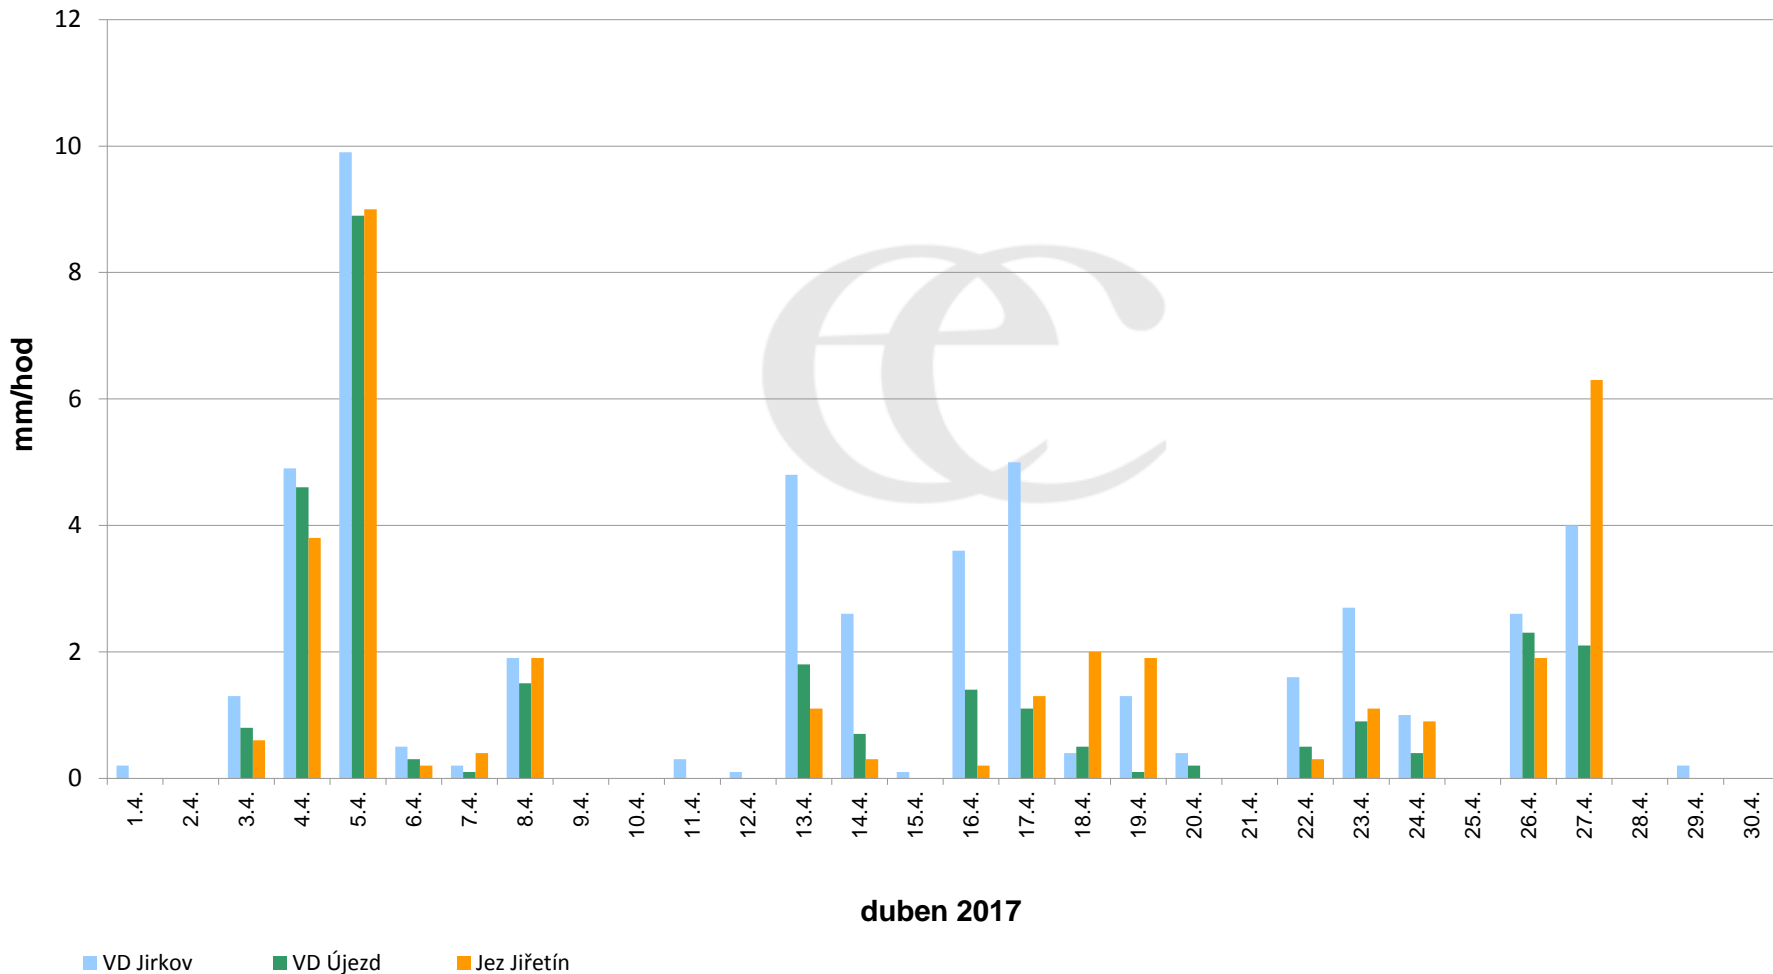

Srážky k 7:00h na vybraných profilech

Data poskytuje Povodí Ohře, s.p.