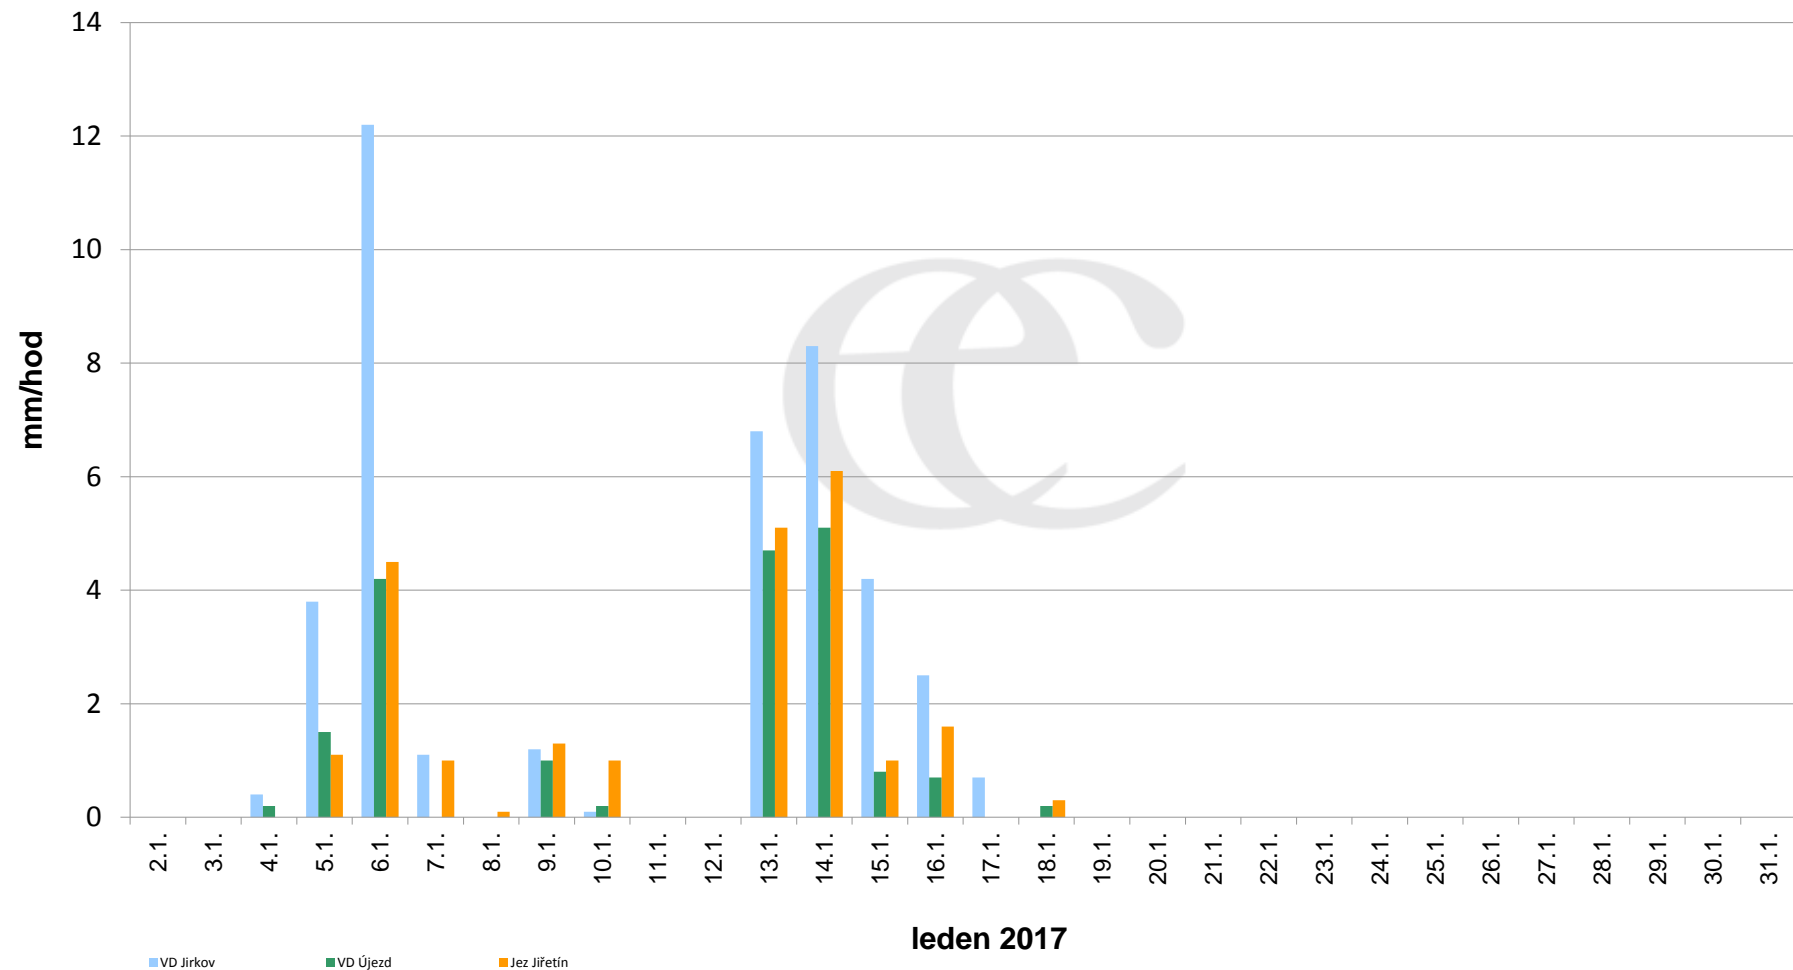

# Srážky k 7:00h na vybraných profilech

Data poskytuje Povodí Ohře, s.p.

## Srážky k 7:00h na vybraných profilech

Data poskytuje Povodí Ohře, s.p.

# Srážky k 7:00h na vybraných profilech

(leden - prosinec 2017)