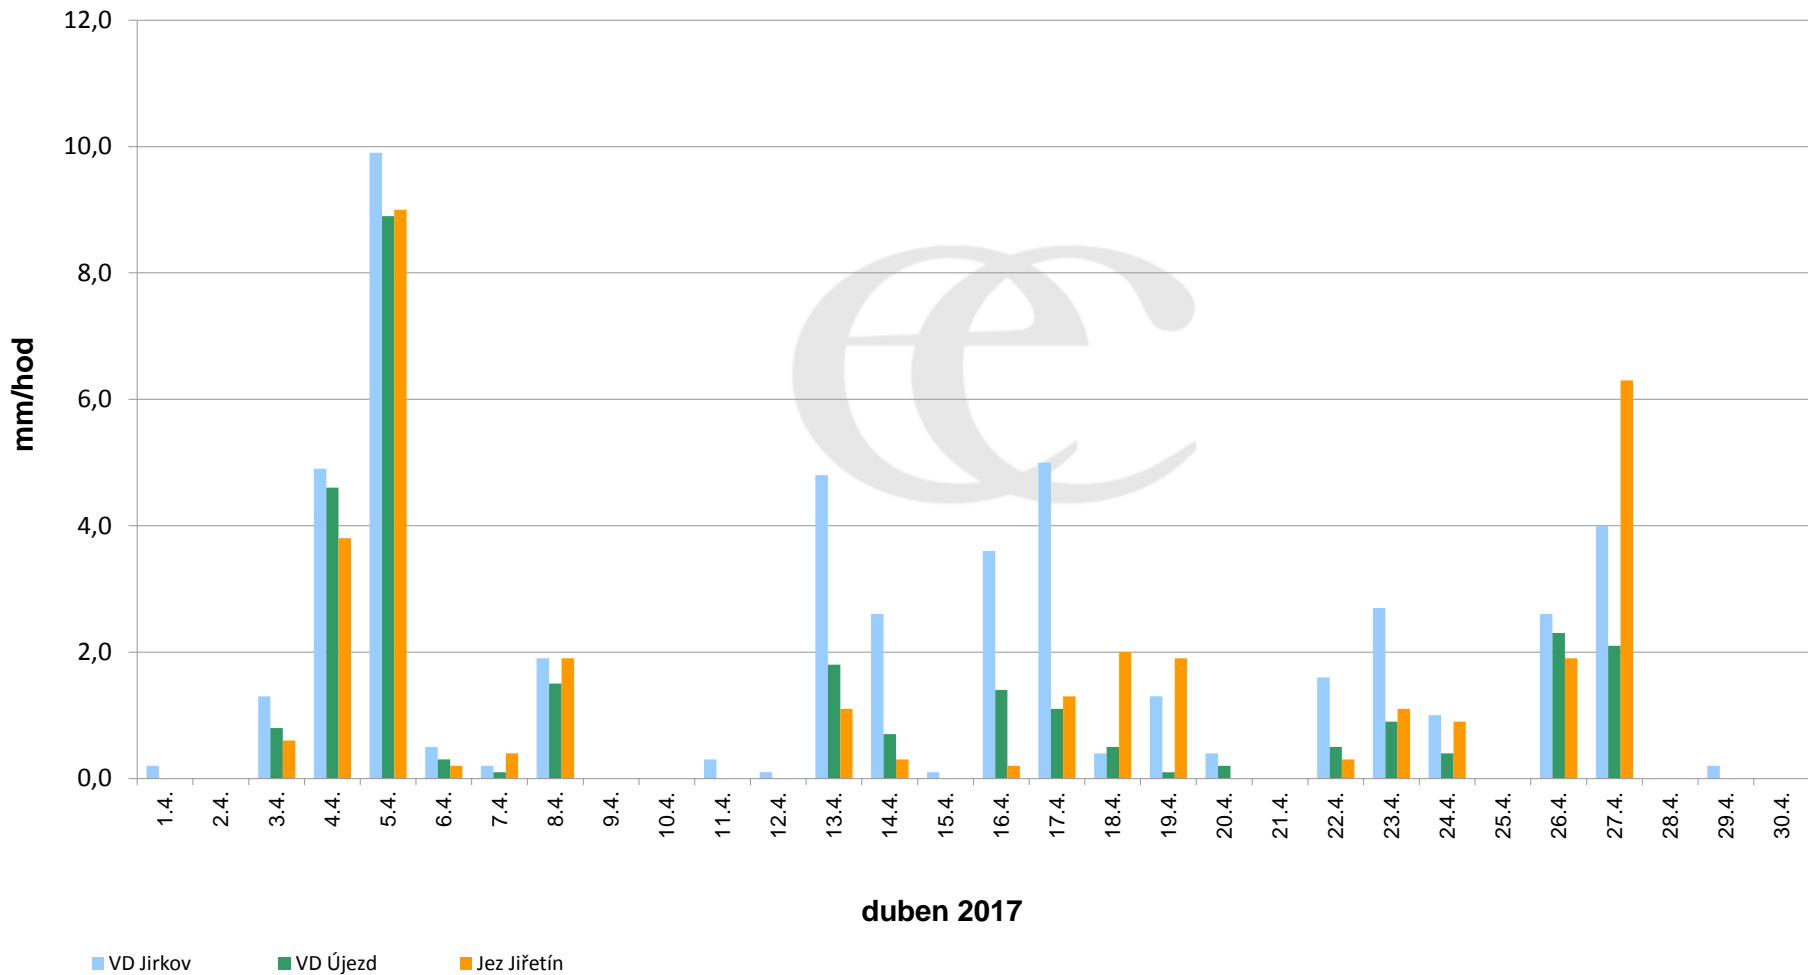

Srážky k 7:00h na vybraných profilech

Data poskytuje Povodí Ohře, s.p.

Srážky k 7:00h na vybraných profilech

Data poskytuje Povodí Ohře, s.p.

Srážky k 7:00h na vybraných profilech

Data poskytuje Povodí Ohře, s.p.

Srážky k 7:00h na vybraných profilech

(leden - prosinec 2017)