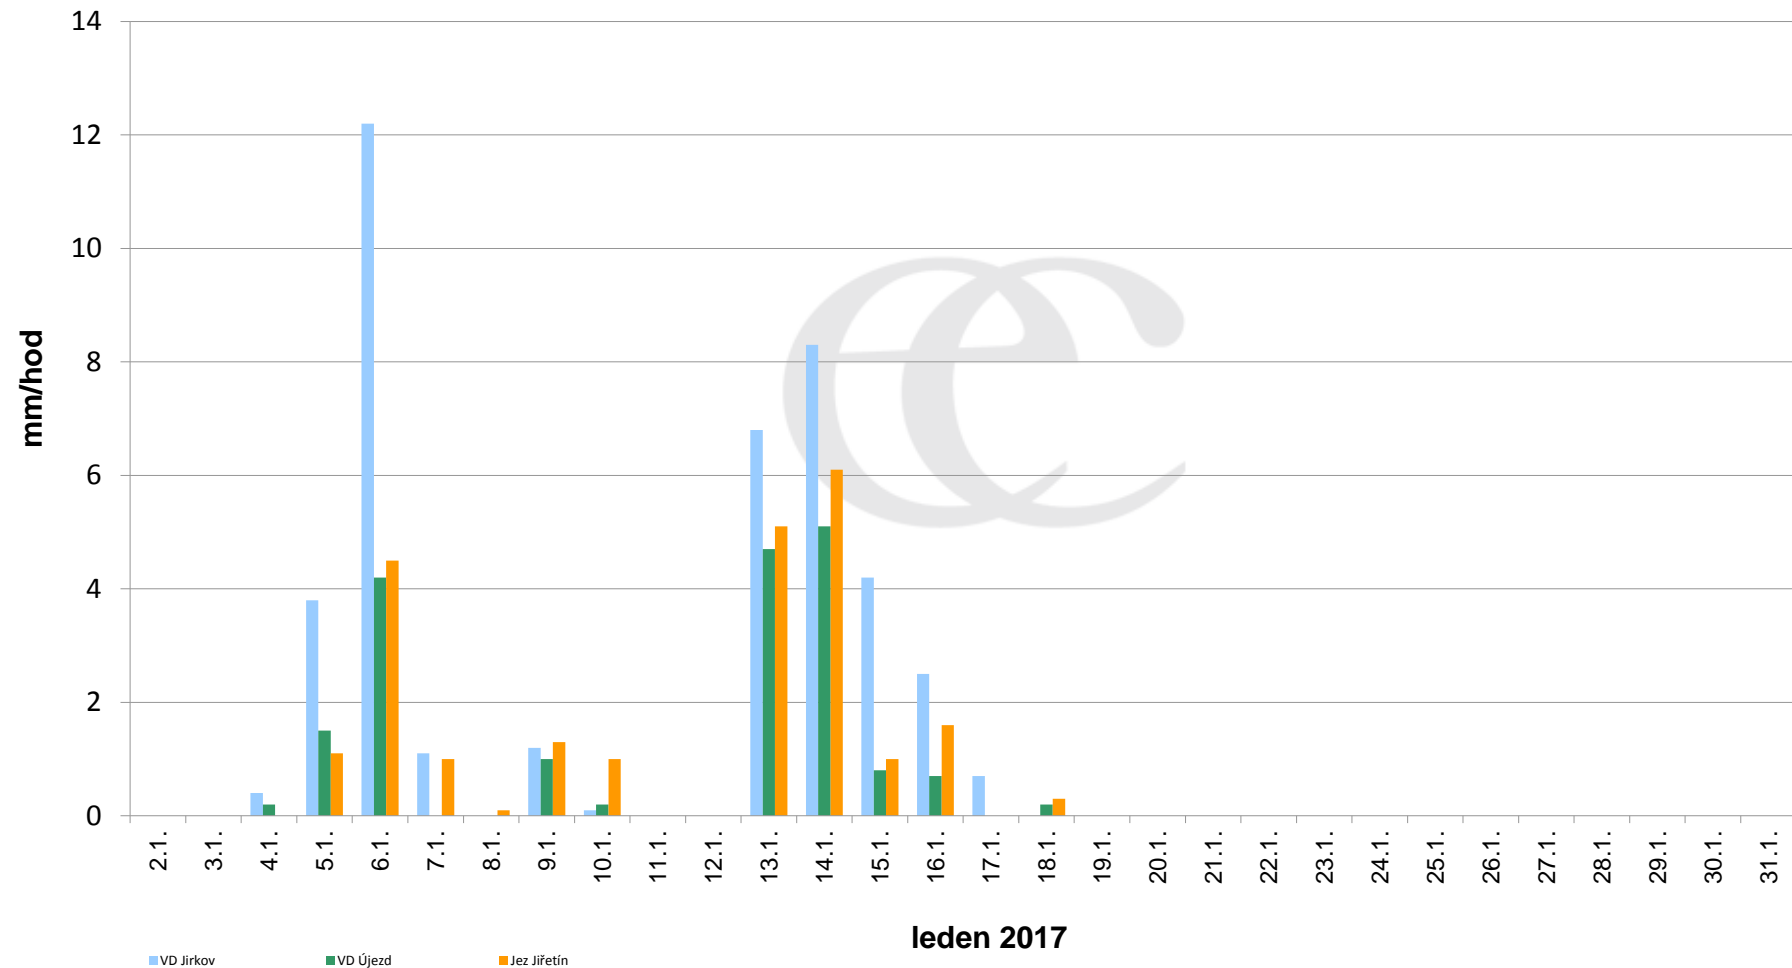

## Srážky k 7:00h na vybraných profilech

Data poskytuje Povodí Ohře, s.p.

# Srážky k 7:00h na vybraných profilech

Data poskytuje Povodí Ohře, s.p.

# Srážky k 7:00h na vybraných profilech

(leden - prosinec 2017)