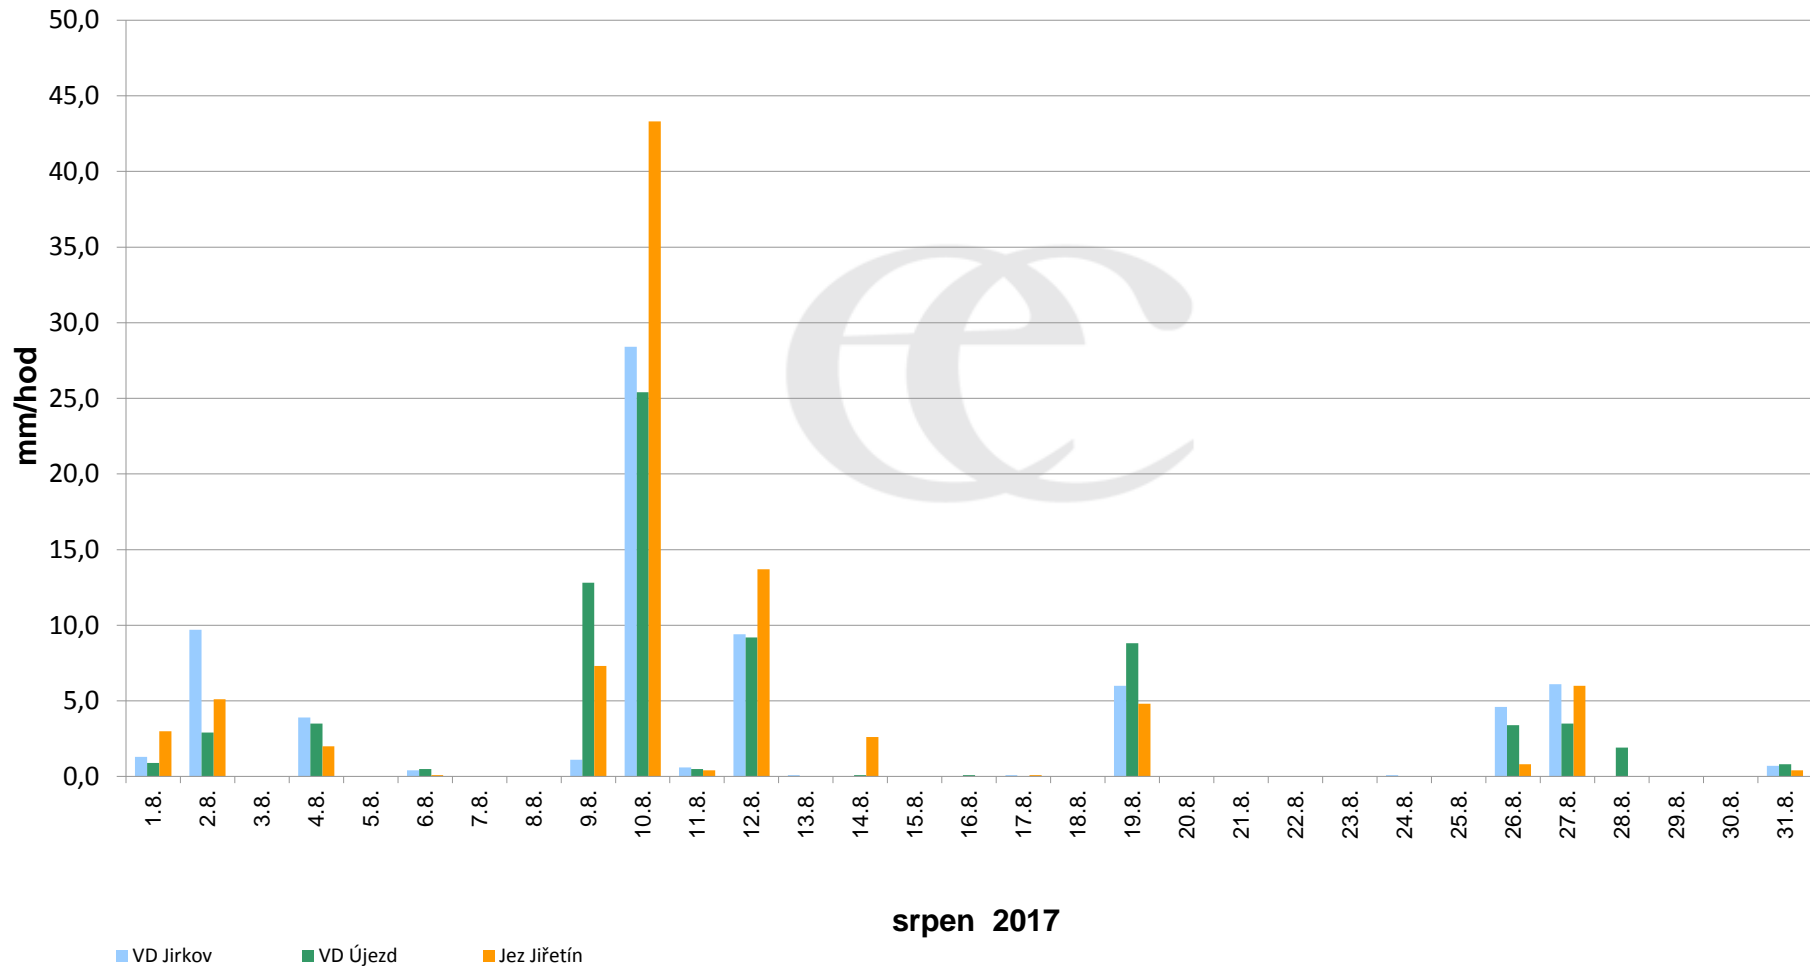

Srážky k 7:00h na vybraných profilech

Data poskytuje Povodí Ohře, s.p.

Srážky k 7:00h na vybraných profilech

Data poskytuje Povodí Ohře, s.p.

Srážky k 7:00h na vybraných profilech

Data poskytuje Povodí Ohře, s.p.

Srážky k 7:00h na vybraných profilech

(leden - prosinec 2017)