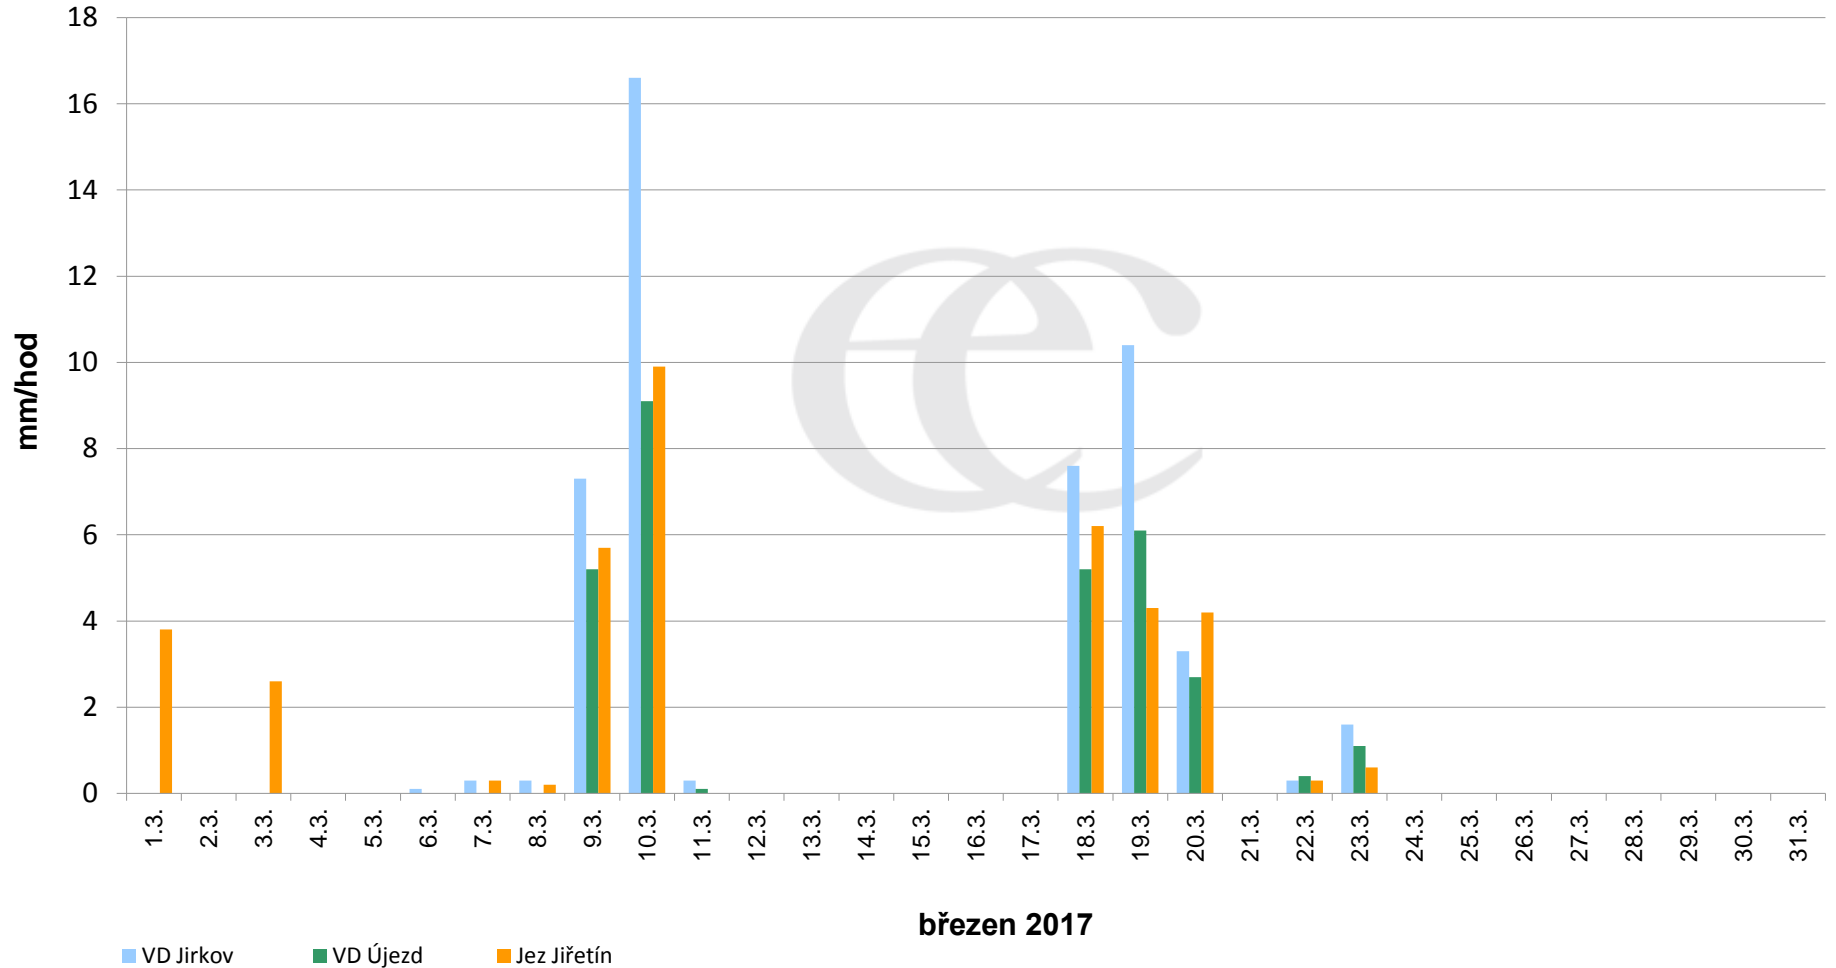

Srážky k 7:00h na vybraných profilech

Data poskytuje Povodí Ohře, s.p.