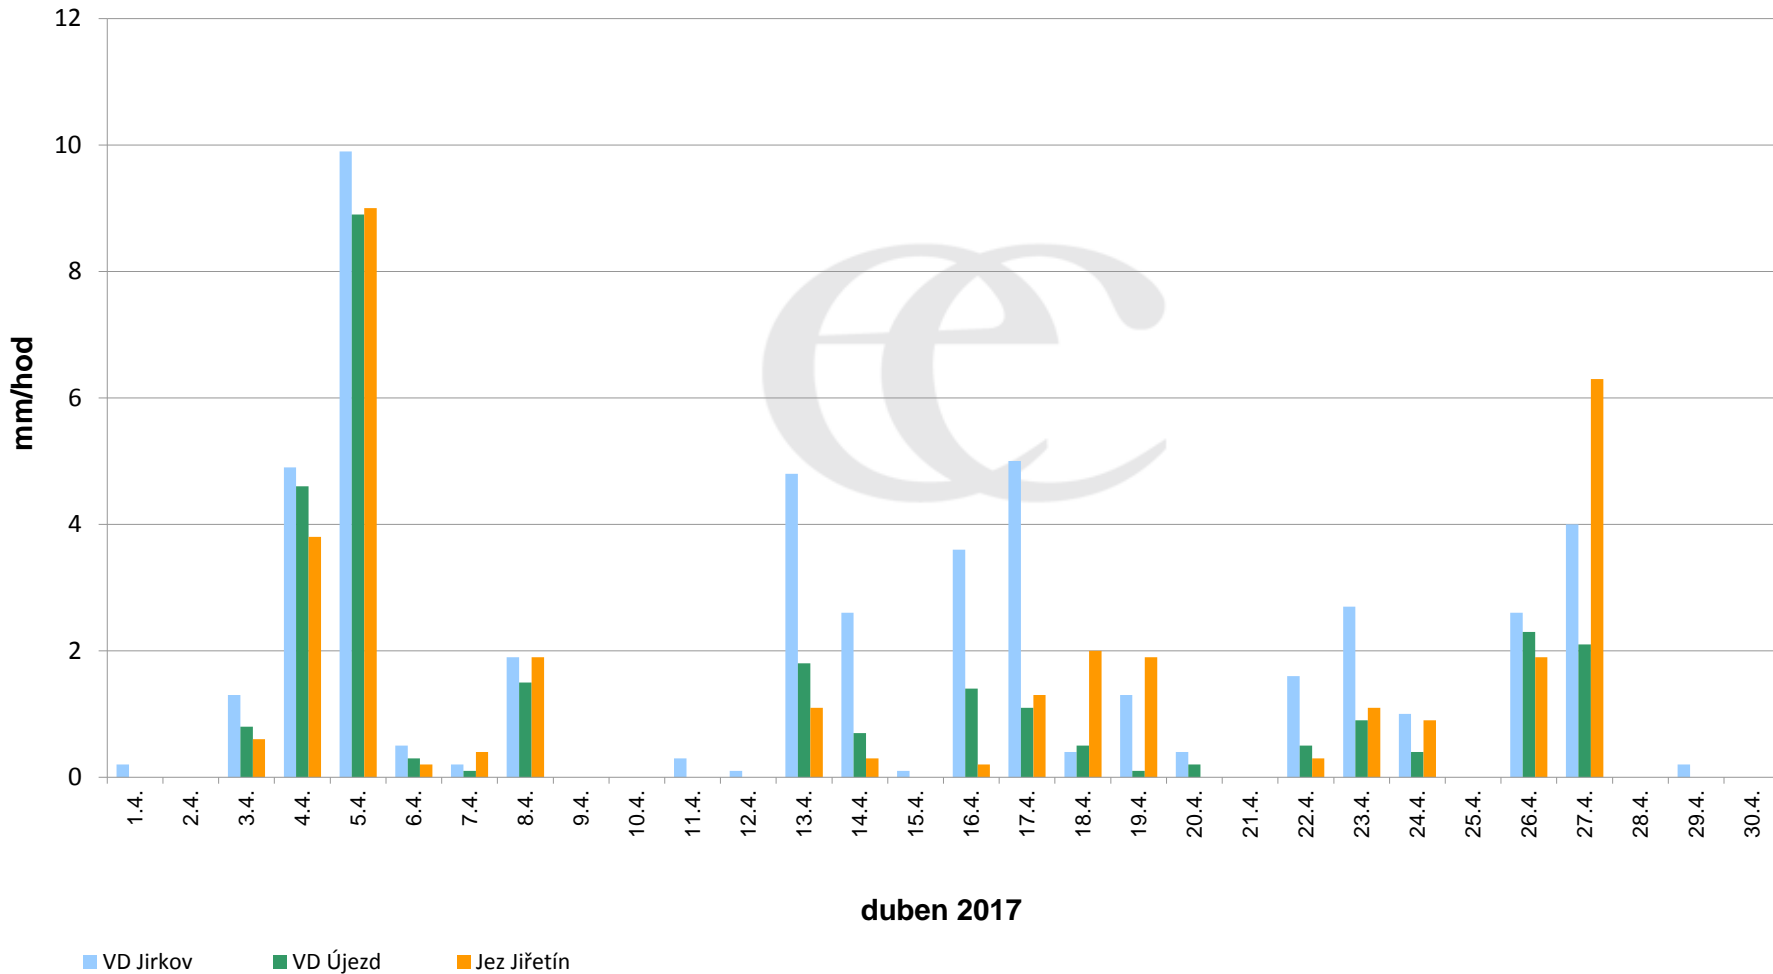

Srážky k 7:00h na vybraných profilech

Data poskytuje Povodí Ohře, s.p.