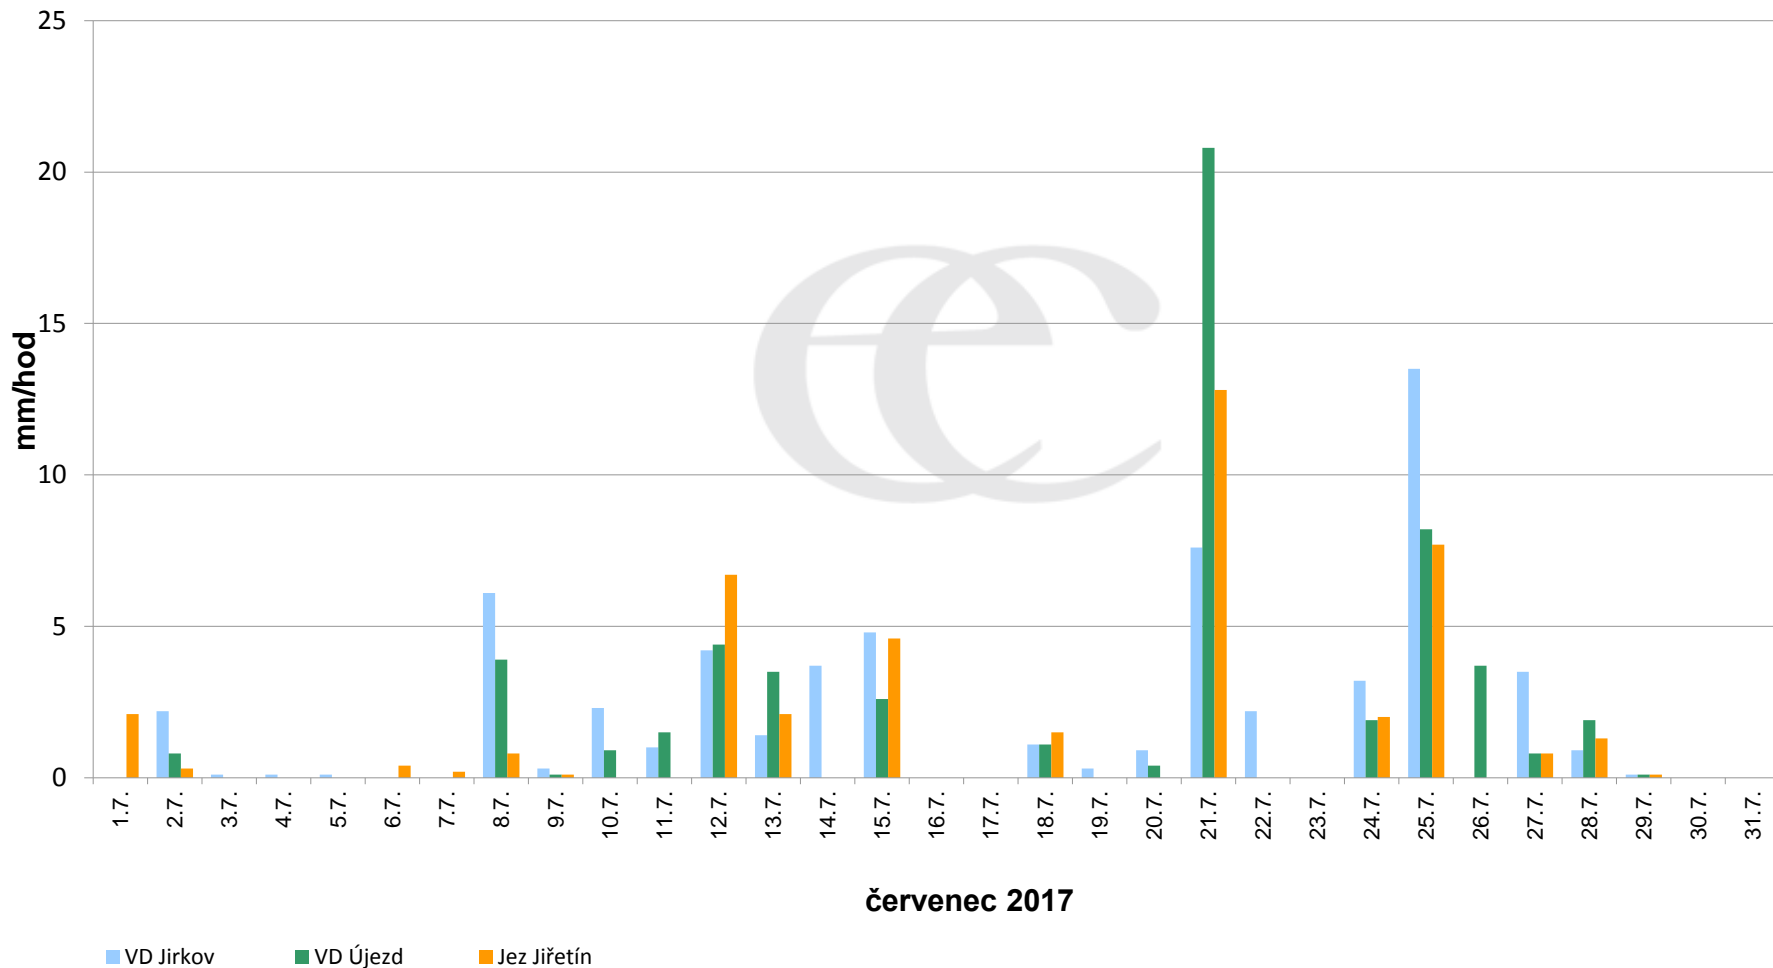

Srážky k 7:00h na vybraných profilech

Data poskytuje Povodí Ohře, s.p.