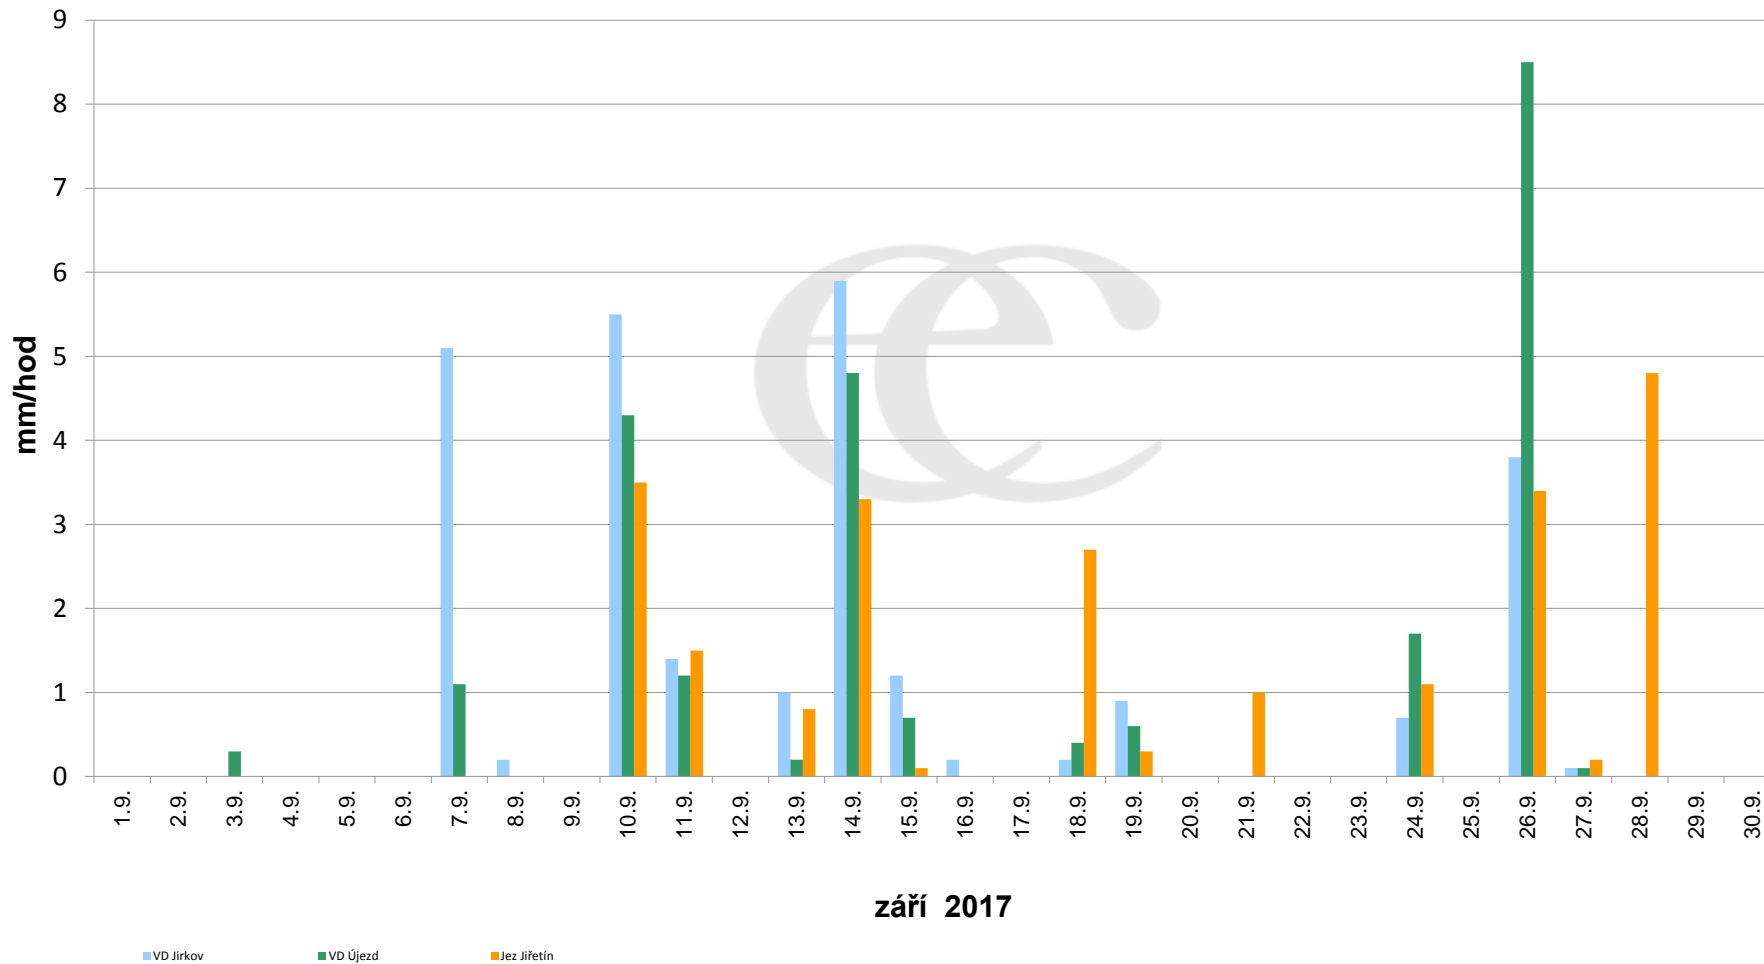

Srážky k 7:00h na vybraných profilech

Data poskytuje Povodí Ohře, s.p.

Srážky k 7:00h na vybraných profilech

Data poskytuje Povodí Ohře, s.p.

Srážky k 7:00h na vybraných profilech

Data poskytuje Povodí Ohře, s.p.

Srážky k 7:00h na vybraných profilech

Data poskytuje Povodí Ohře, s.p.

Srážky k 7:00h na vybraných profilech

(leden - prosinec 2017)