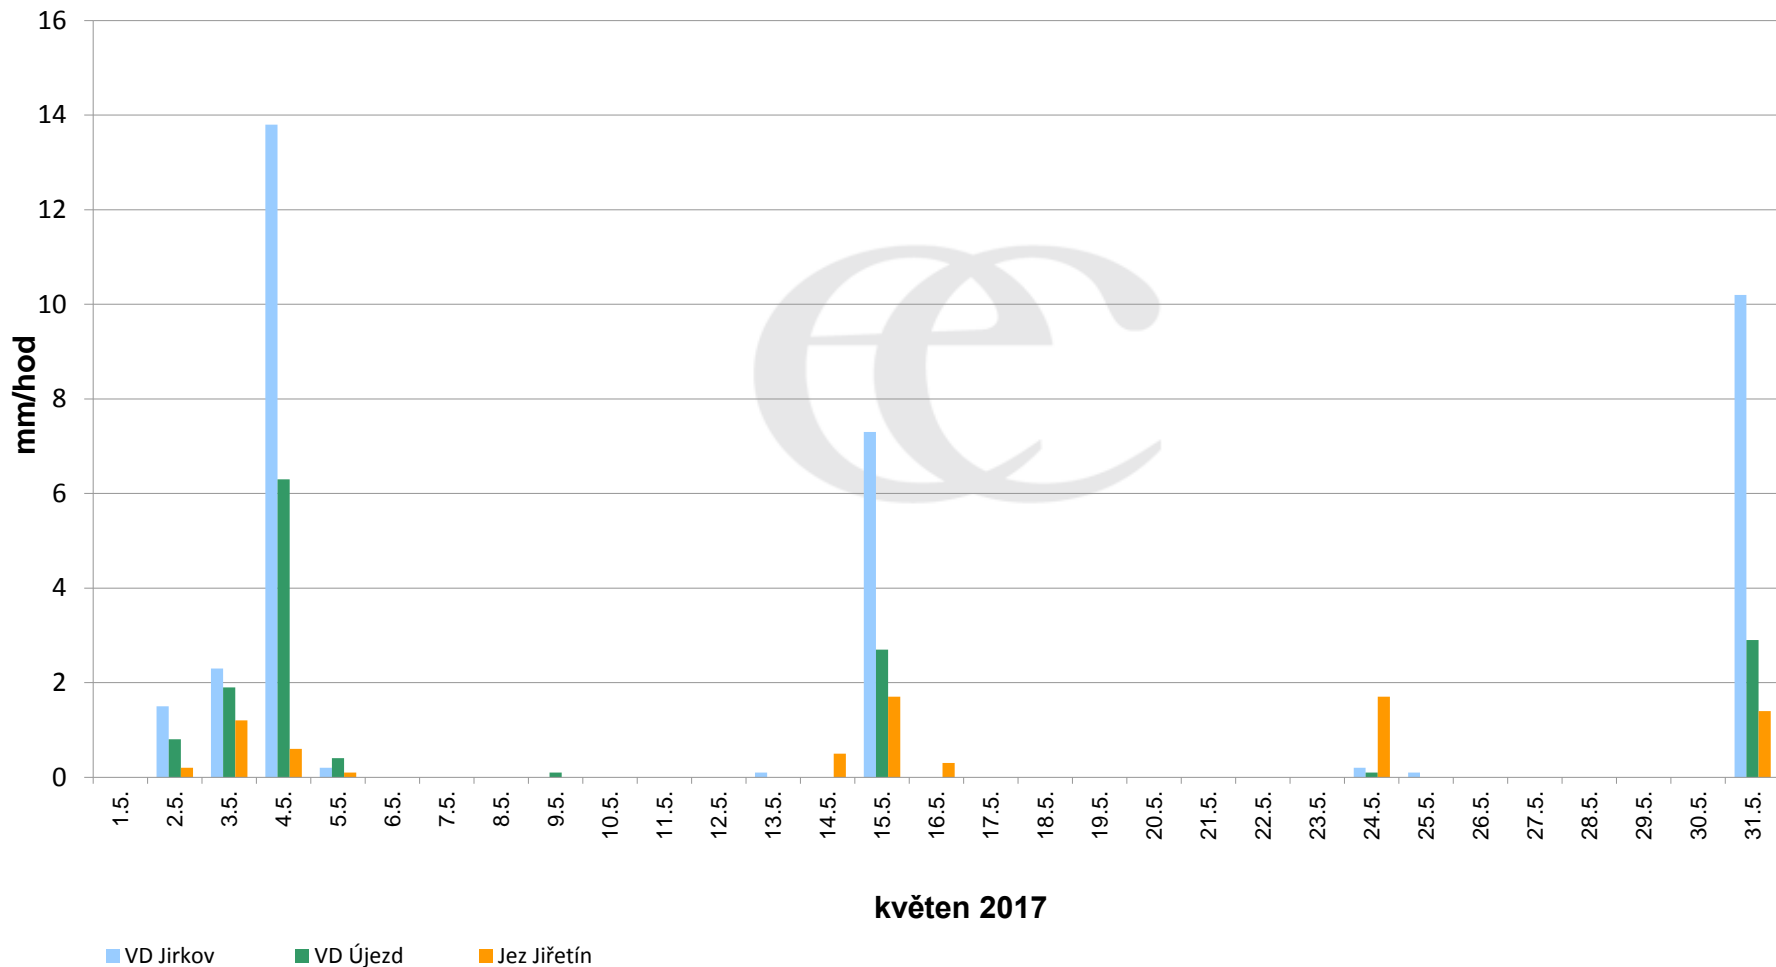

Srážky k 7:00h na vybraných profilech

Data poskytuje Povodí Ohře, s.p.