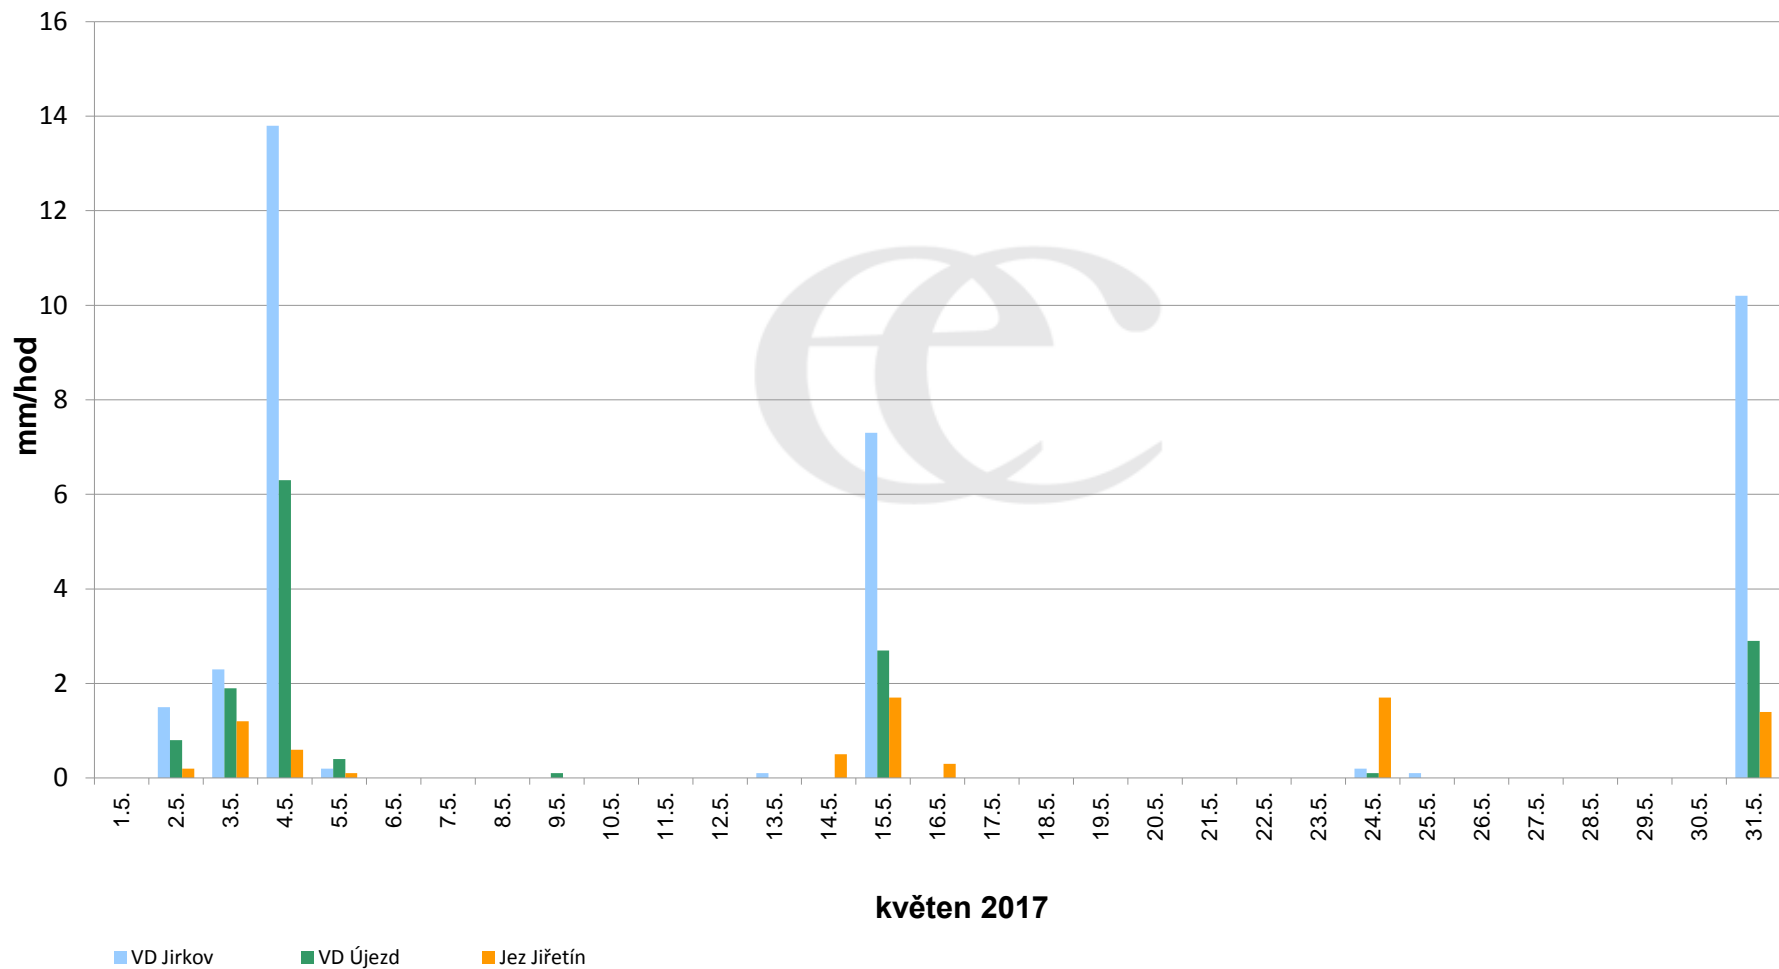

Srážky k 7:00h na vybraných profilech

Data poskytuje Povodí Ohře, s.p.