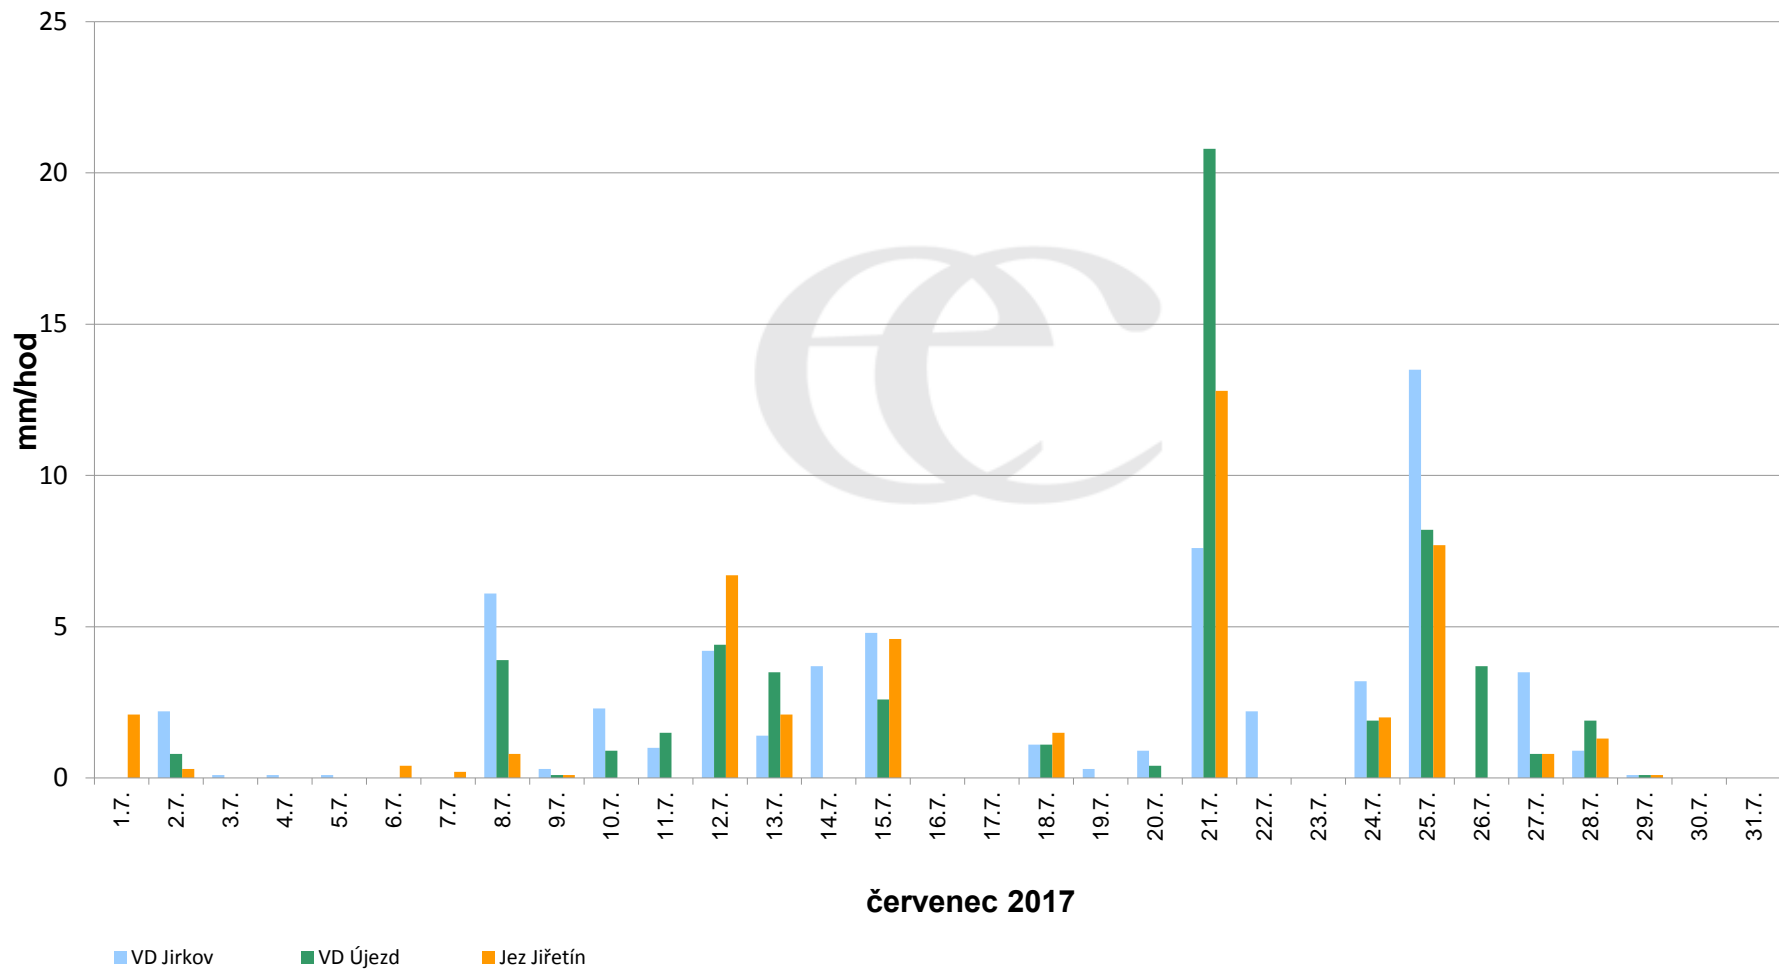

Srážky k 7:00h na vybraných profilech

Data poskytuje Povodí Ohře, s.p.