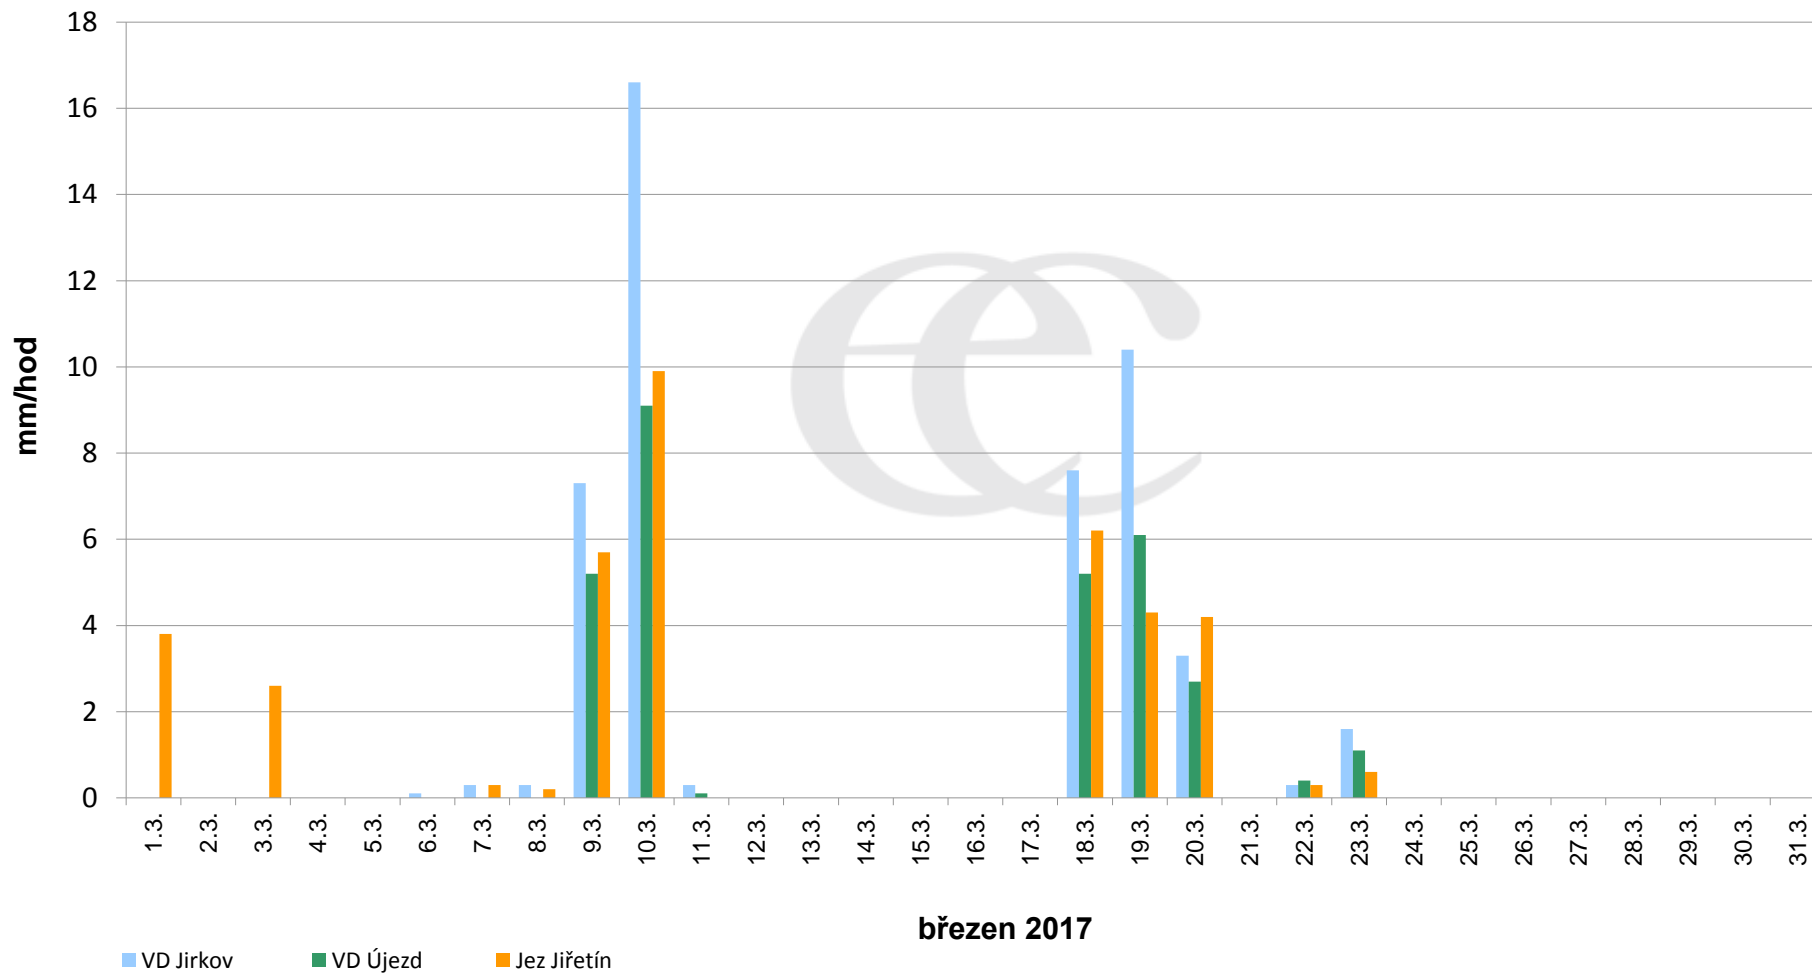

Srážky k 7:00h na vybraných profilech

Data poskytuje Povodí Ohře, s.p.

Srážky k 7:00h na vybraných profilech

Data poskytuje Povodí Ohře, s.p.

Srážky k 7:00h na vybraných profilech

Data poskytuje Povodí Ohře, s.p.

Srážky k 7:00h na vybraných profilech

Data poskytuje Povodí Ohře, s.p.

Srážky k 7:00h na vybraných profilech

(leden - prosinec 2017)