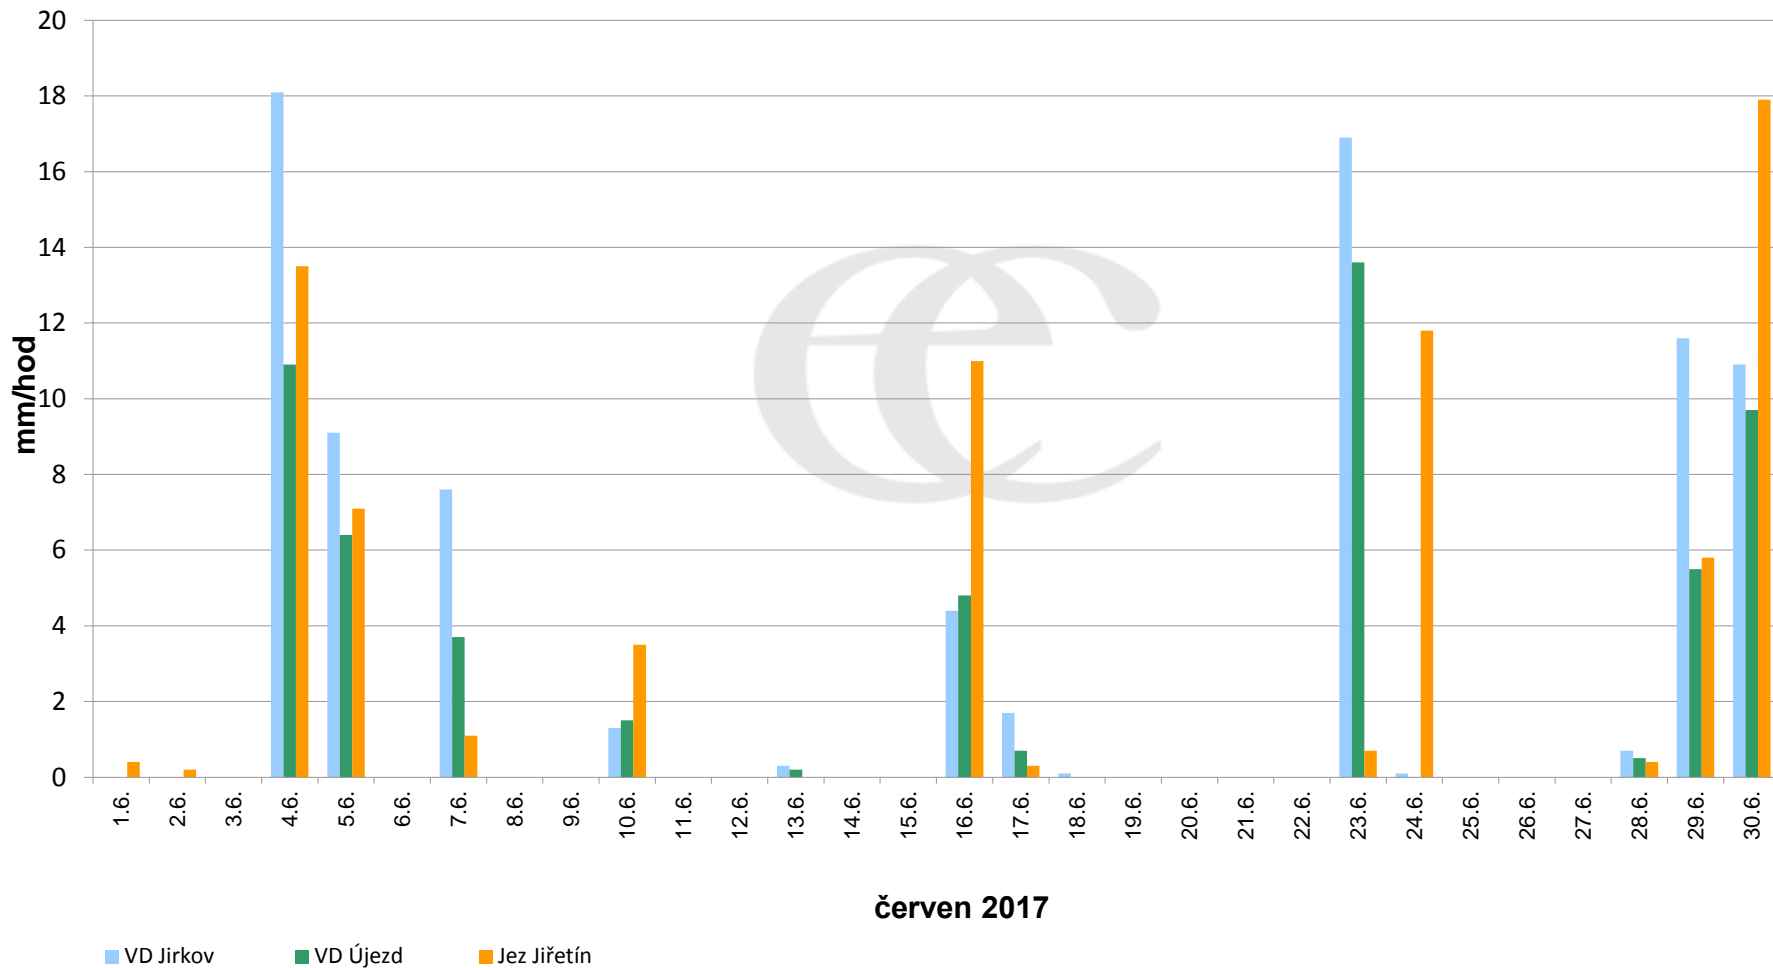

Srážky k 7:00h na vybraných profilech

Data poskytuje Povodí Ohře, s.p.

Srážky k 7:00h na vybraných profilech

Data poskytuje Povodí Ohře, s.p.

Srážky k 7:00h na vybraných profilech

Data poskytuje Povodí Ohře, s.p.

Srážky k 7:00h na vybraných profilech

(leden - prosinec 2017)