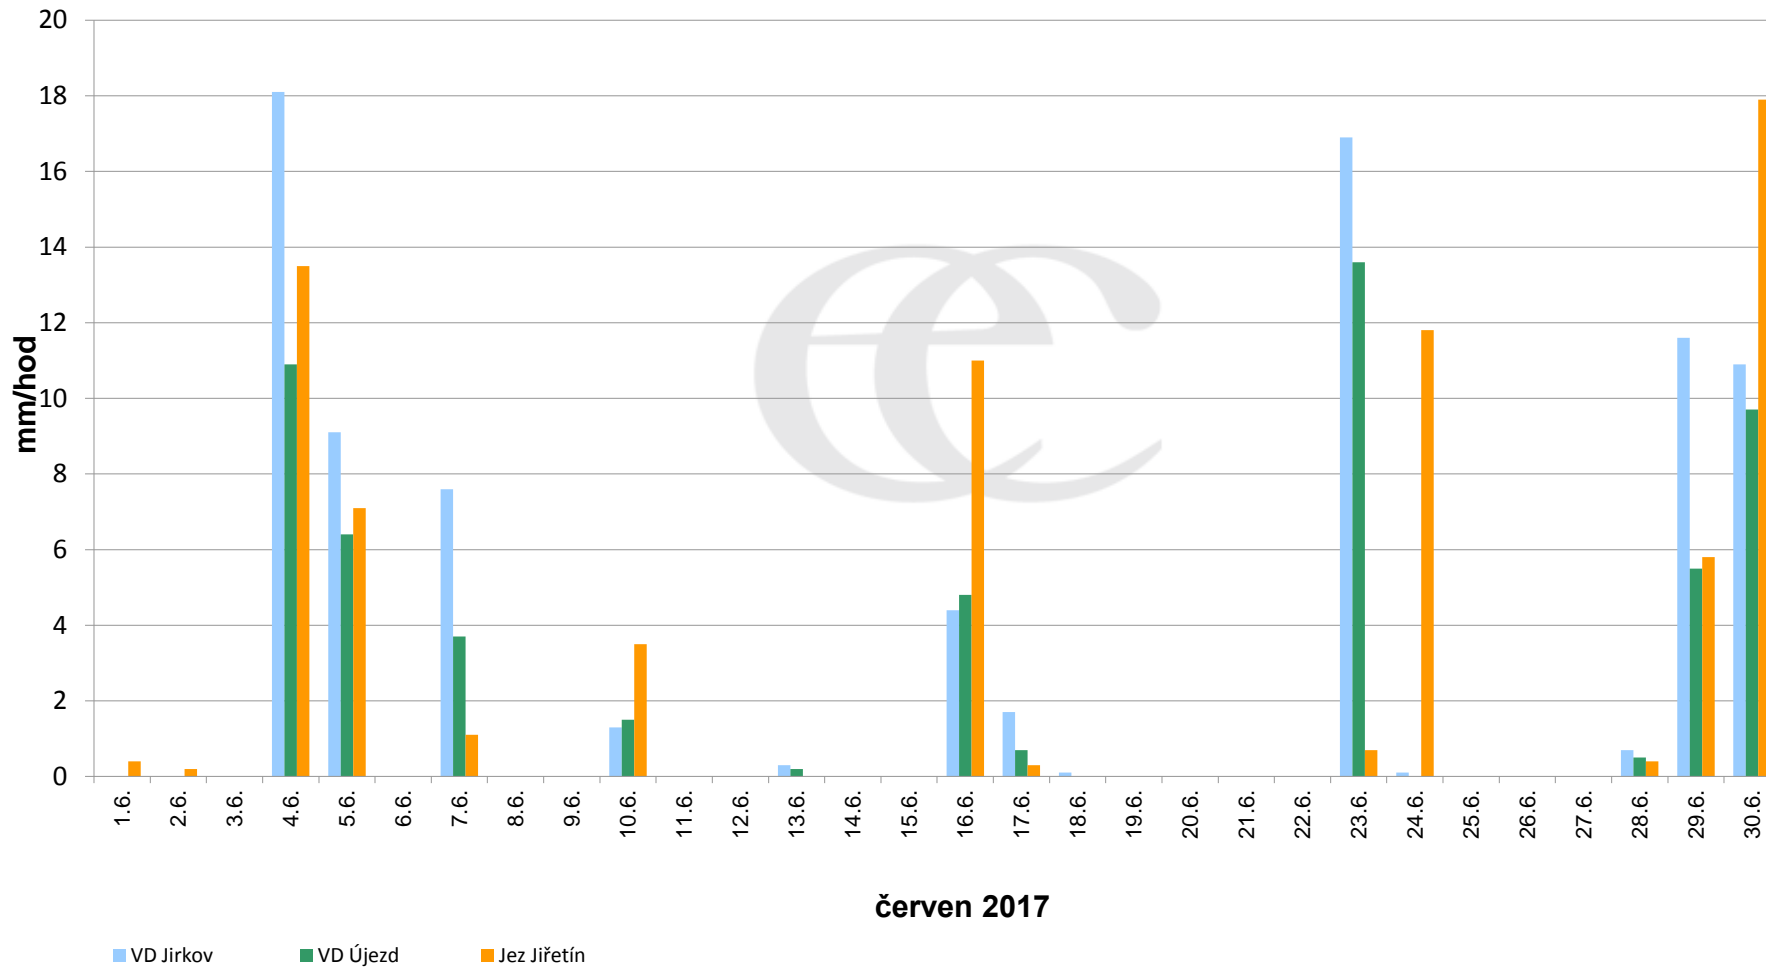

Srážky k 7:00h na vybraných profilech

Data poskytuje Povodí Ohře, s.p.

Srážky k 7:00h na vybraných profilech

Data poskytuje Povodí Ohře, s.p.

Srážky k 7:00h na vybraných profilech

Data poskytuje Povodí Ohře, s.p.

Srážky k 7:00h na vybraných profilech

Data poskytuje Povodí Ohře, s.p.

Srážky k 7:00h na vybraných profilech

(leden - prosinec 2017)