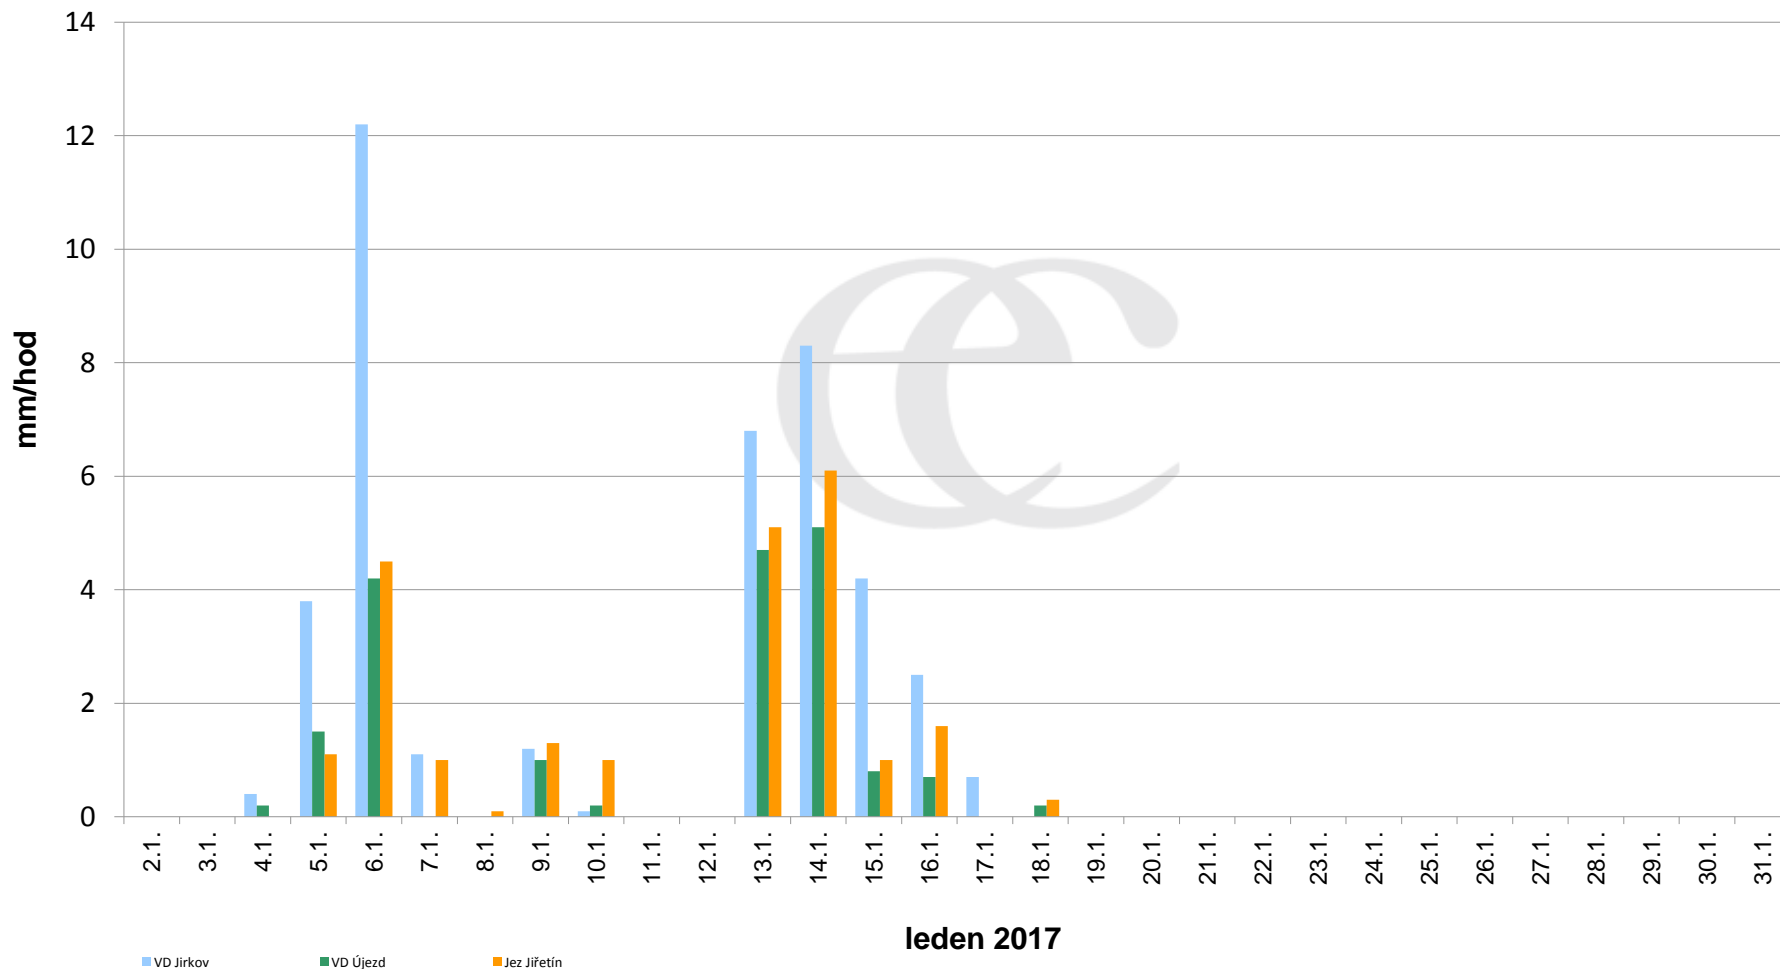

Srážky k 7:00h na vybraných profilech

Data poskytuje Povodí Ohře, s.p.

Srážky k 7:00h na vybraných profilech

Data poskytuje Povodí Ohře, s.p.

Srážky k 7:00h na vybraných profilech

Data poskytuje Povodí Ohře, s.p.

Srážky k 7:00h na vybraných profilech

(leden - prosinec 2017)