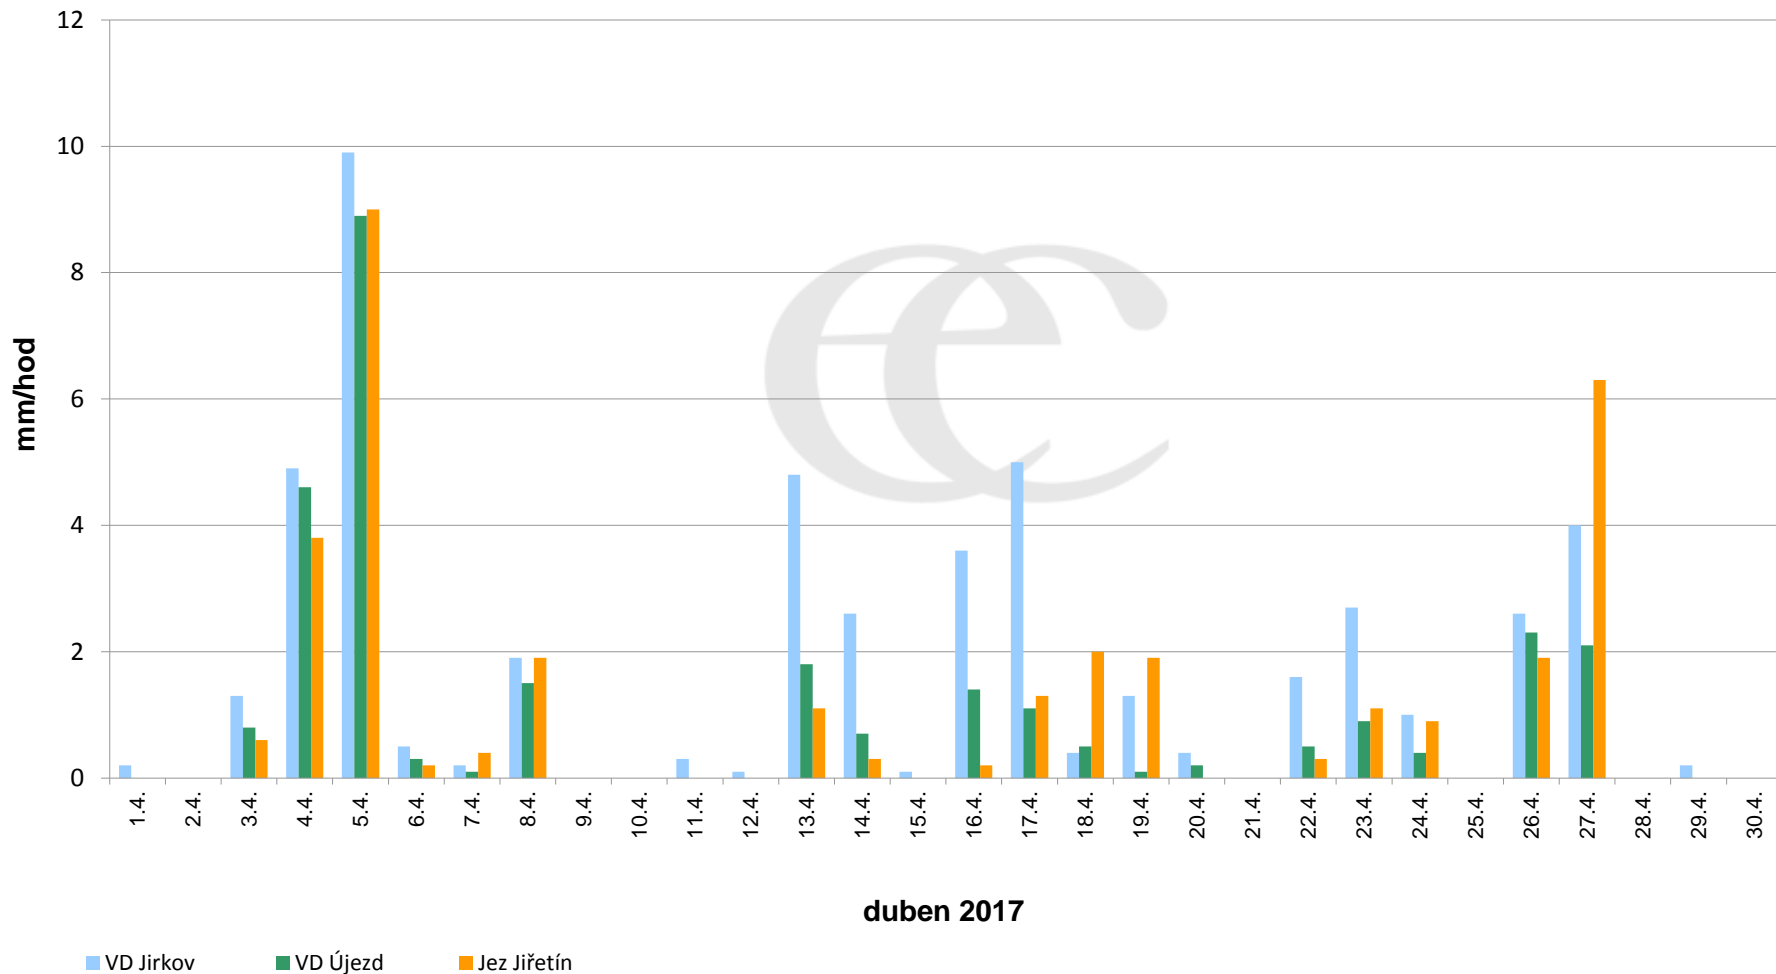

# Srážky k 7:00h na vybraných profilech

Data poskytuje Povodí Ohře, s.p.

## Srážky k 7:00h na vybraných profilech

Data poskytuje Povodí Ohře, s.p.

# Srážky k 7:00h na vybraných profilech

(leden - prosinec 2017)