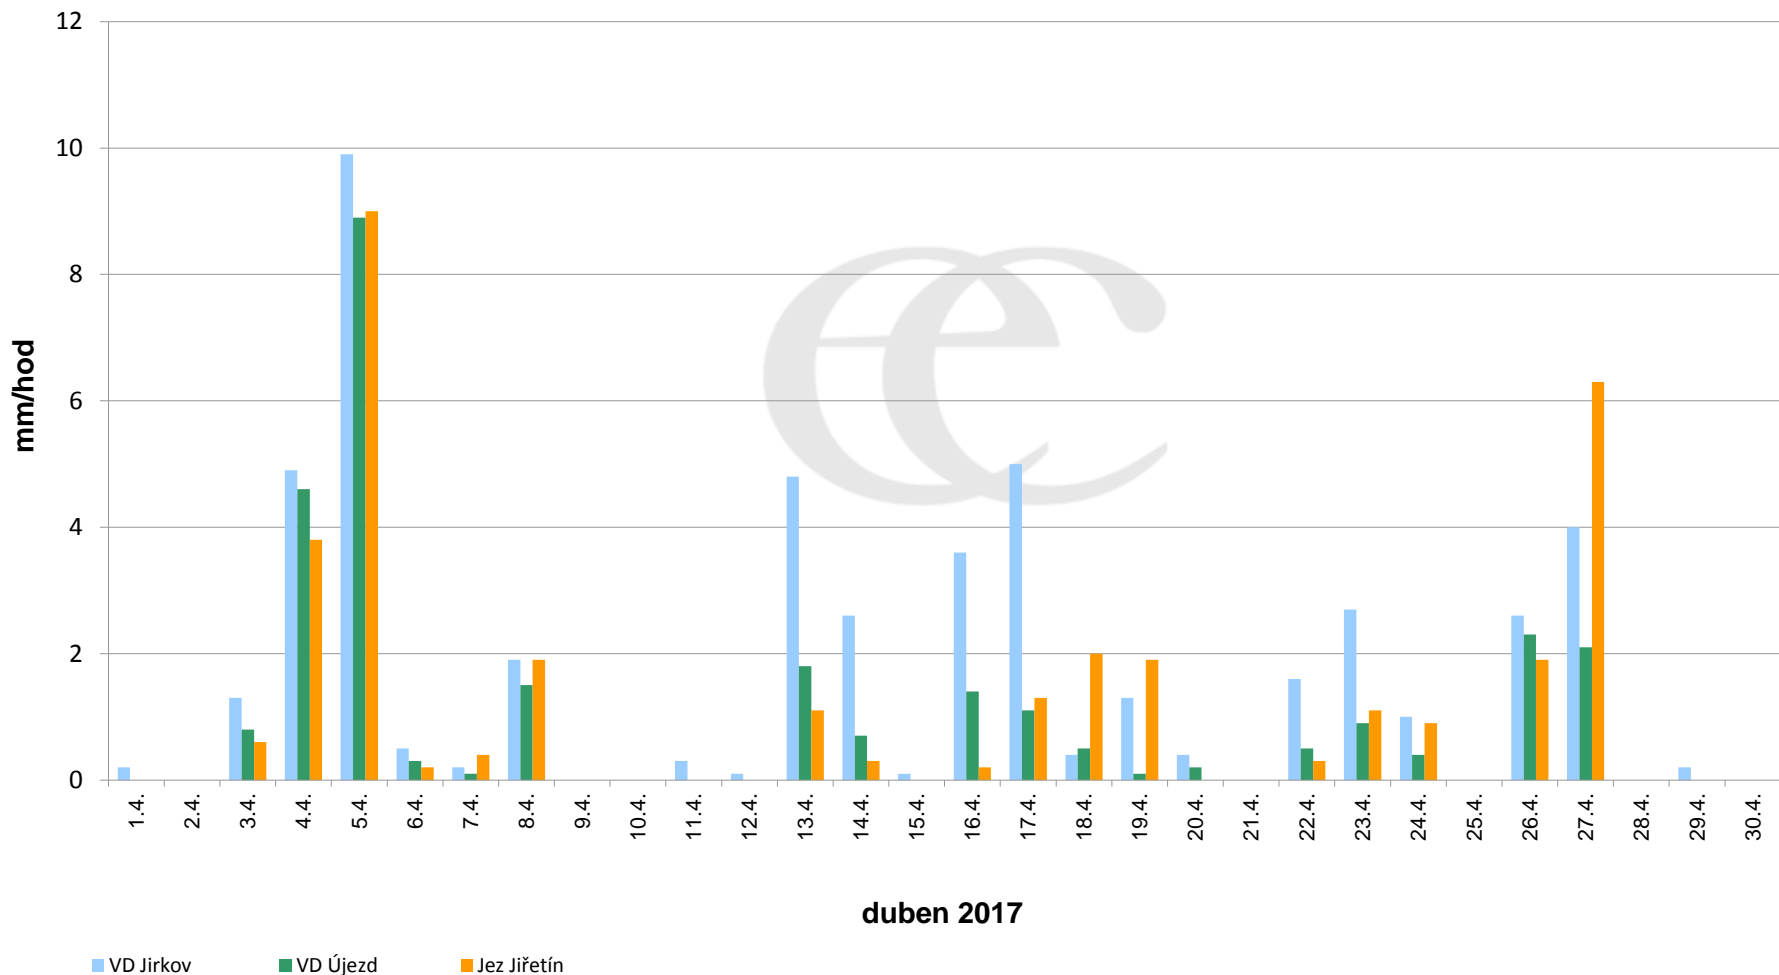

Srážky k 7:00h na vybraných profilech

Data poskytuje Povodí Ohře, s.p.