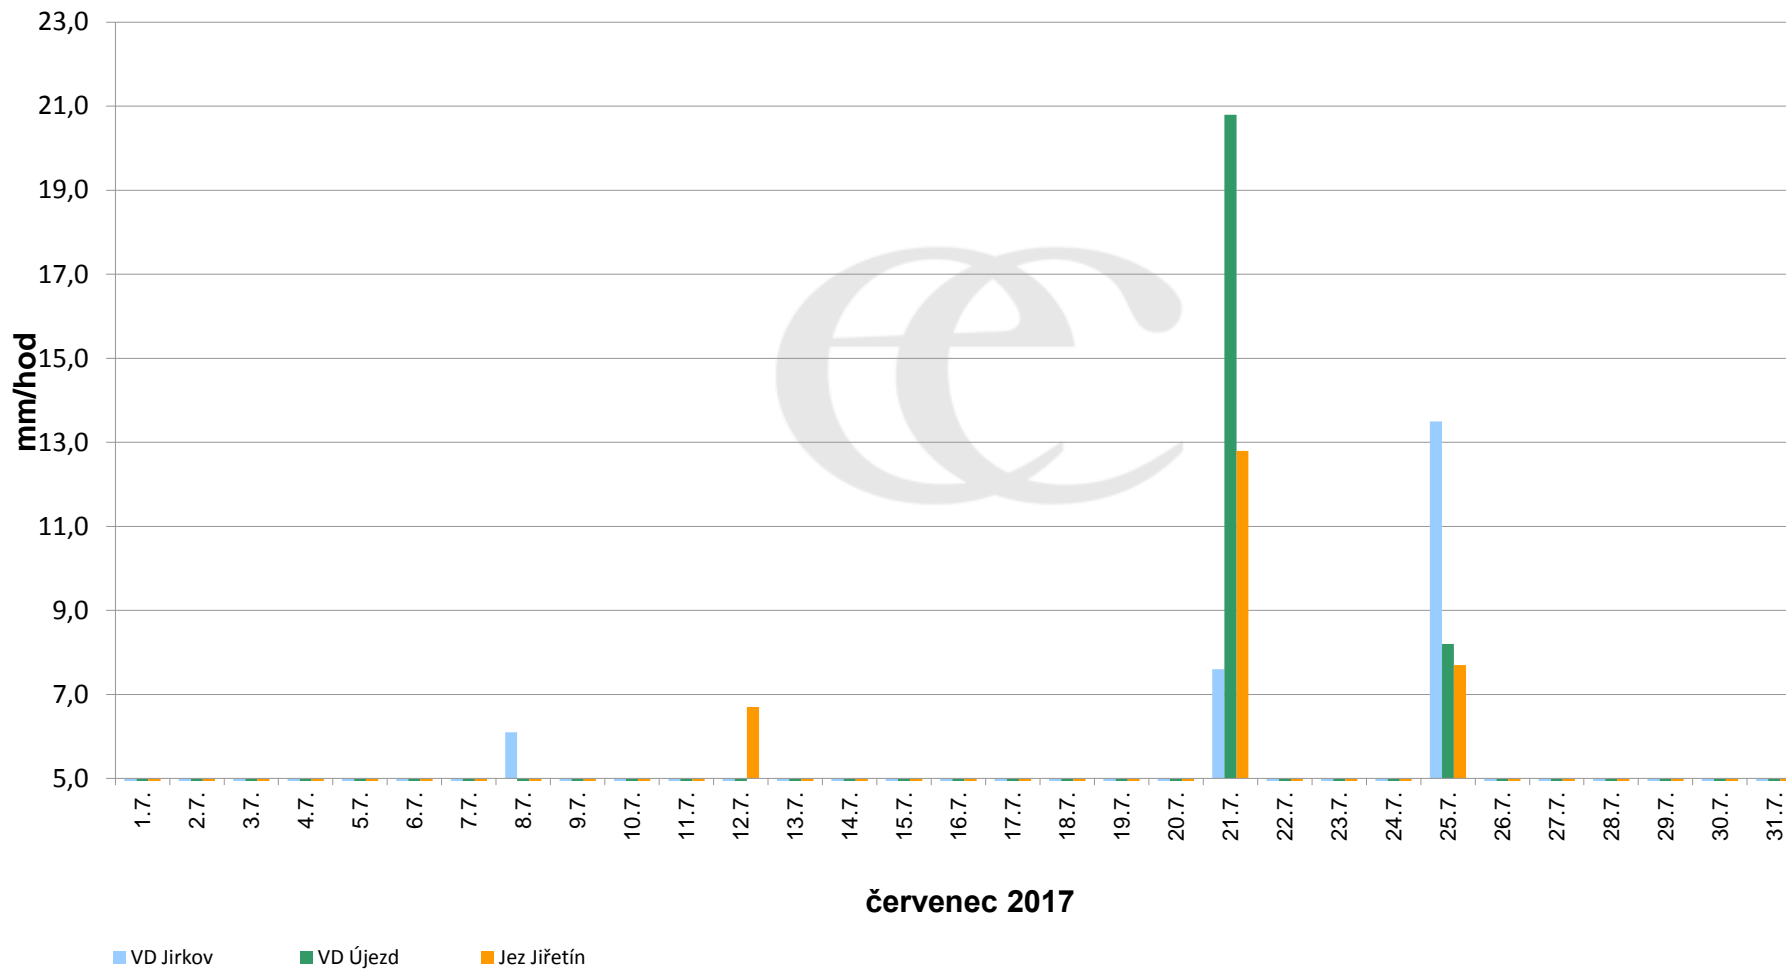

Srážky k 7:00h na vybraných profilech

Data poskytuje Povodí Ohře, s.p.

Srážky k 7:00h na vybraných profilech

Data poskytuje Povodí Ohře, s.p.

Srážky k 7:00h na vybraných profilech

Data poskytuje Povodí Ohře, s.p.

Srážky k 7:00h na vybraných profilech

(leden - prosinec 2017)