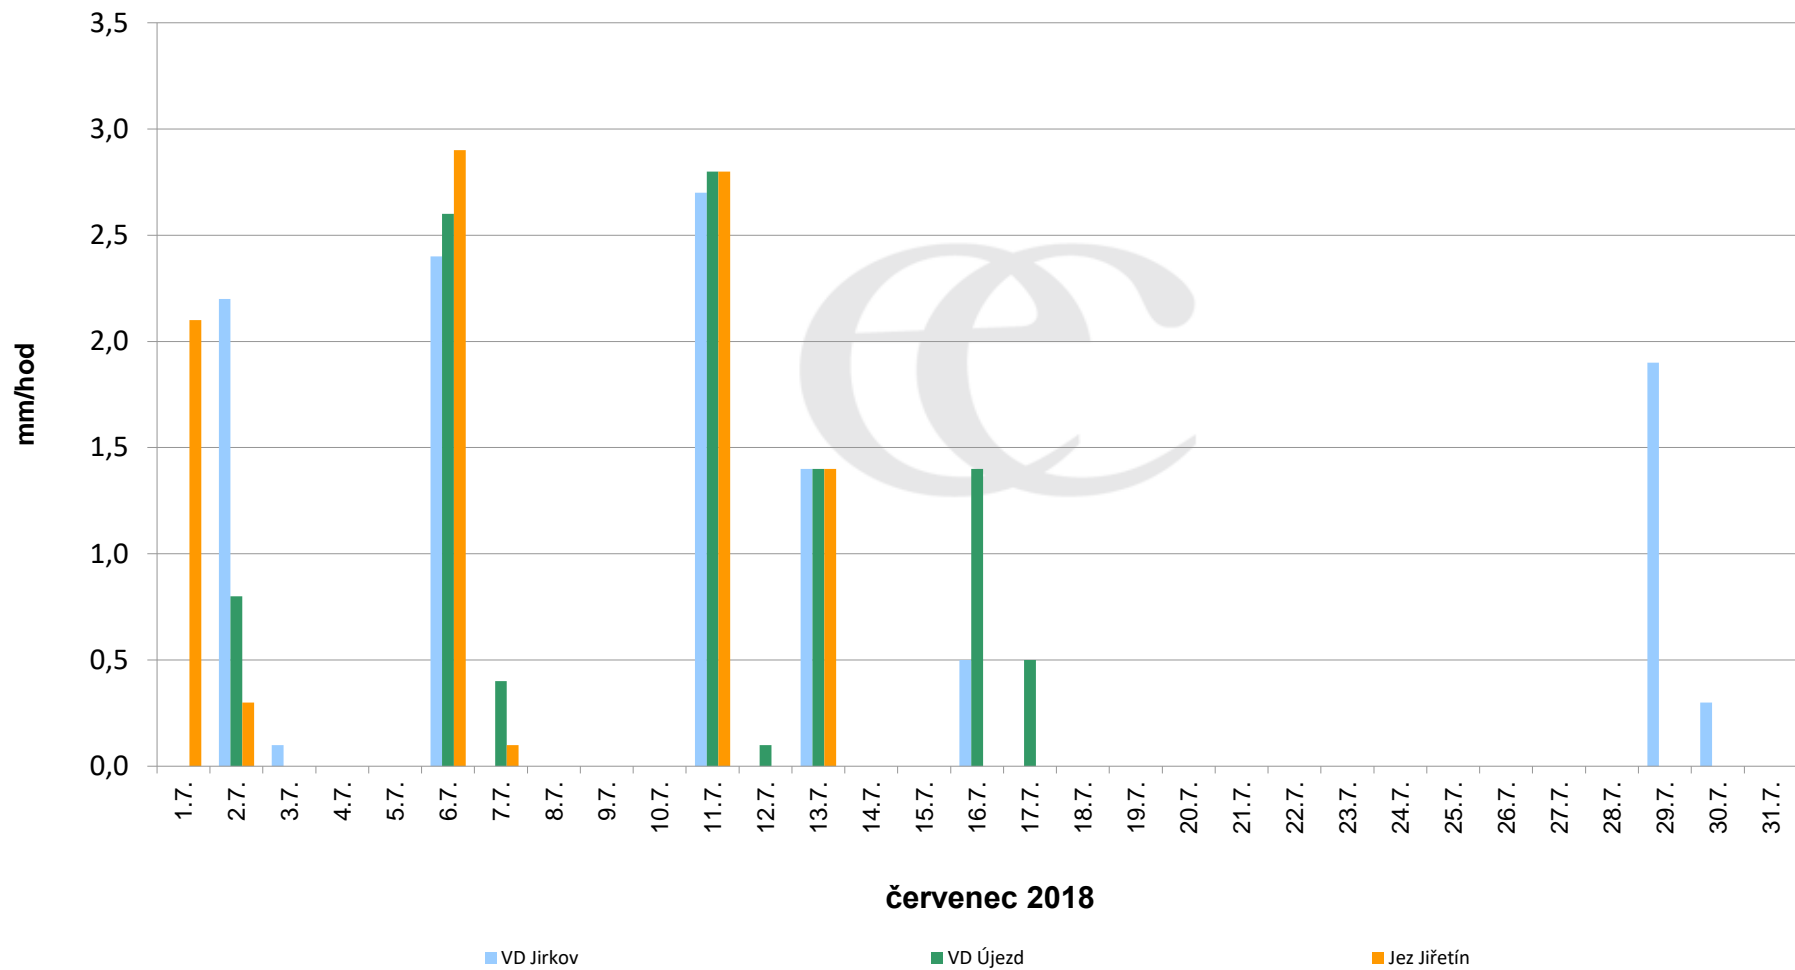

Srážky k 7:00 h na vybraných profilech

Data poskytuje Povodí Ohře, s.p.

Srážky k 7:00 h na vybraných profilech

Data poskytuje Povodí Ohře, s.p.

Srážky k 7:00 h na vybraných profilech

Data poskytuje Povodí Ohře, s.p.

Srážky k 7:00h na vybraných profilech

(leden - prosinec 2018)