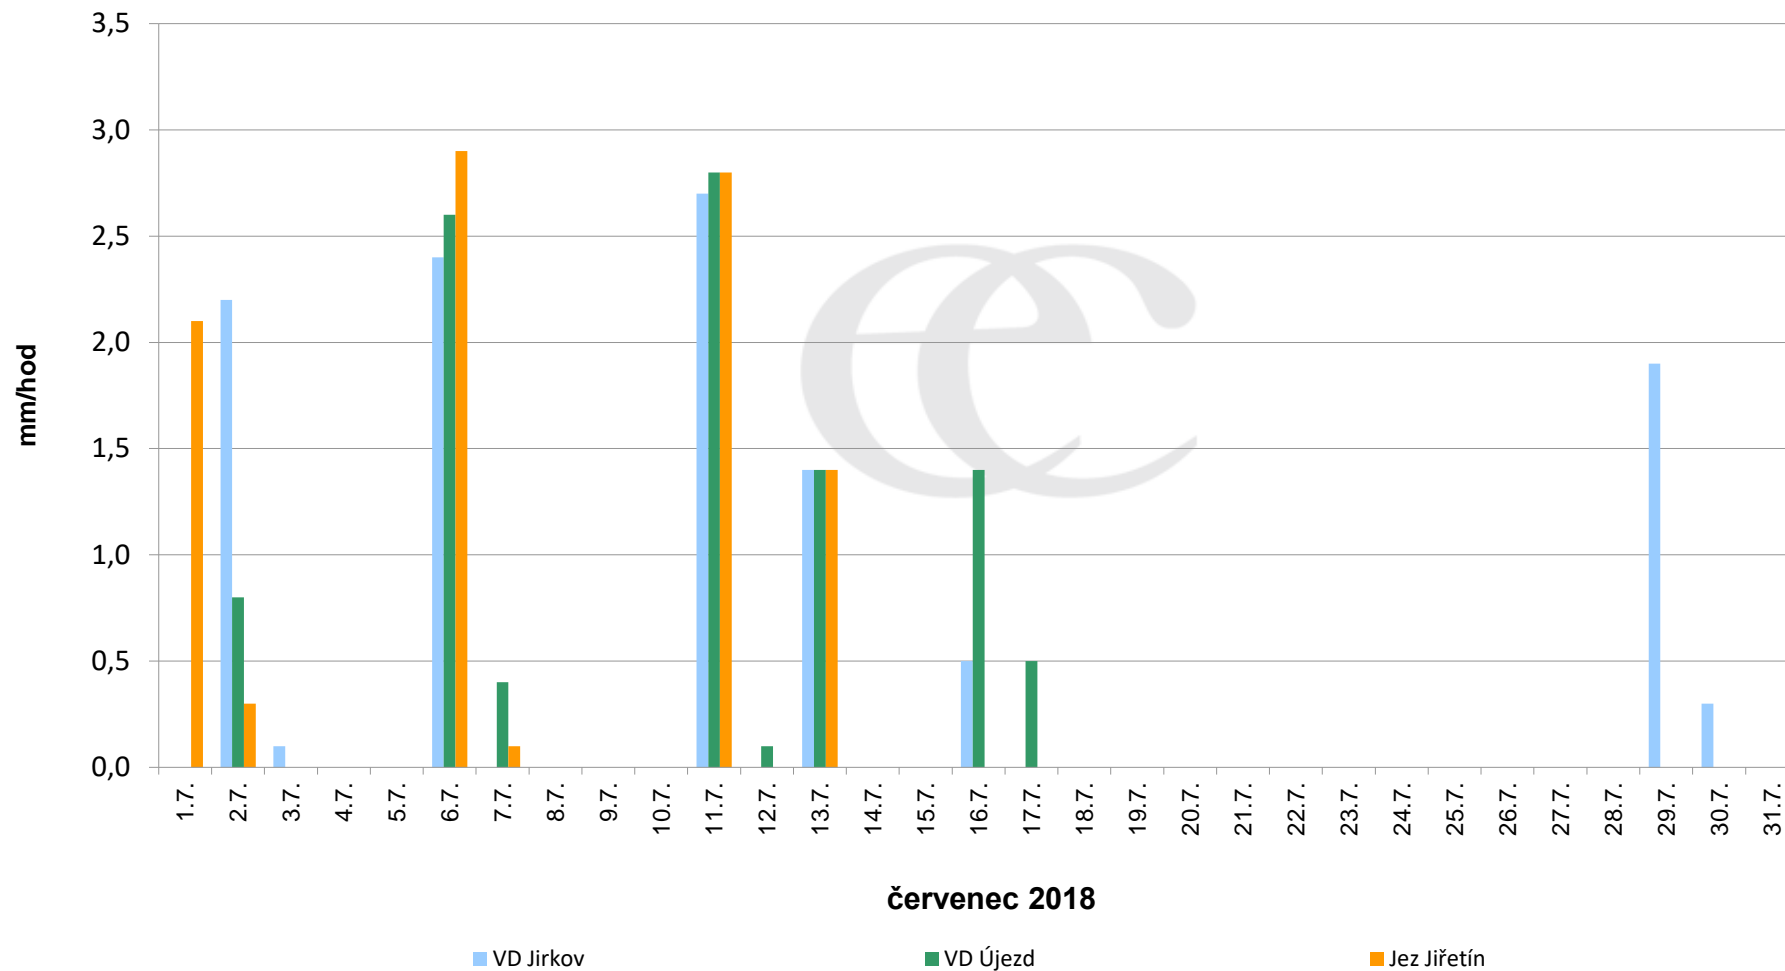

Srážky k 7:00 h na vybraných profilech

Data poskytuje Povodí Ohře, s.p.