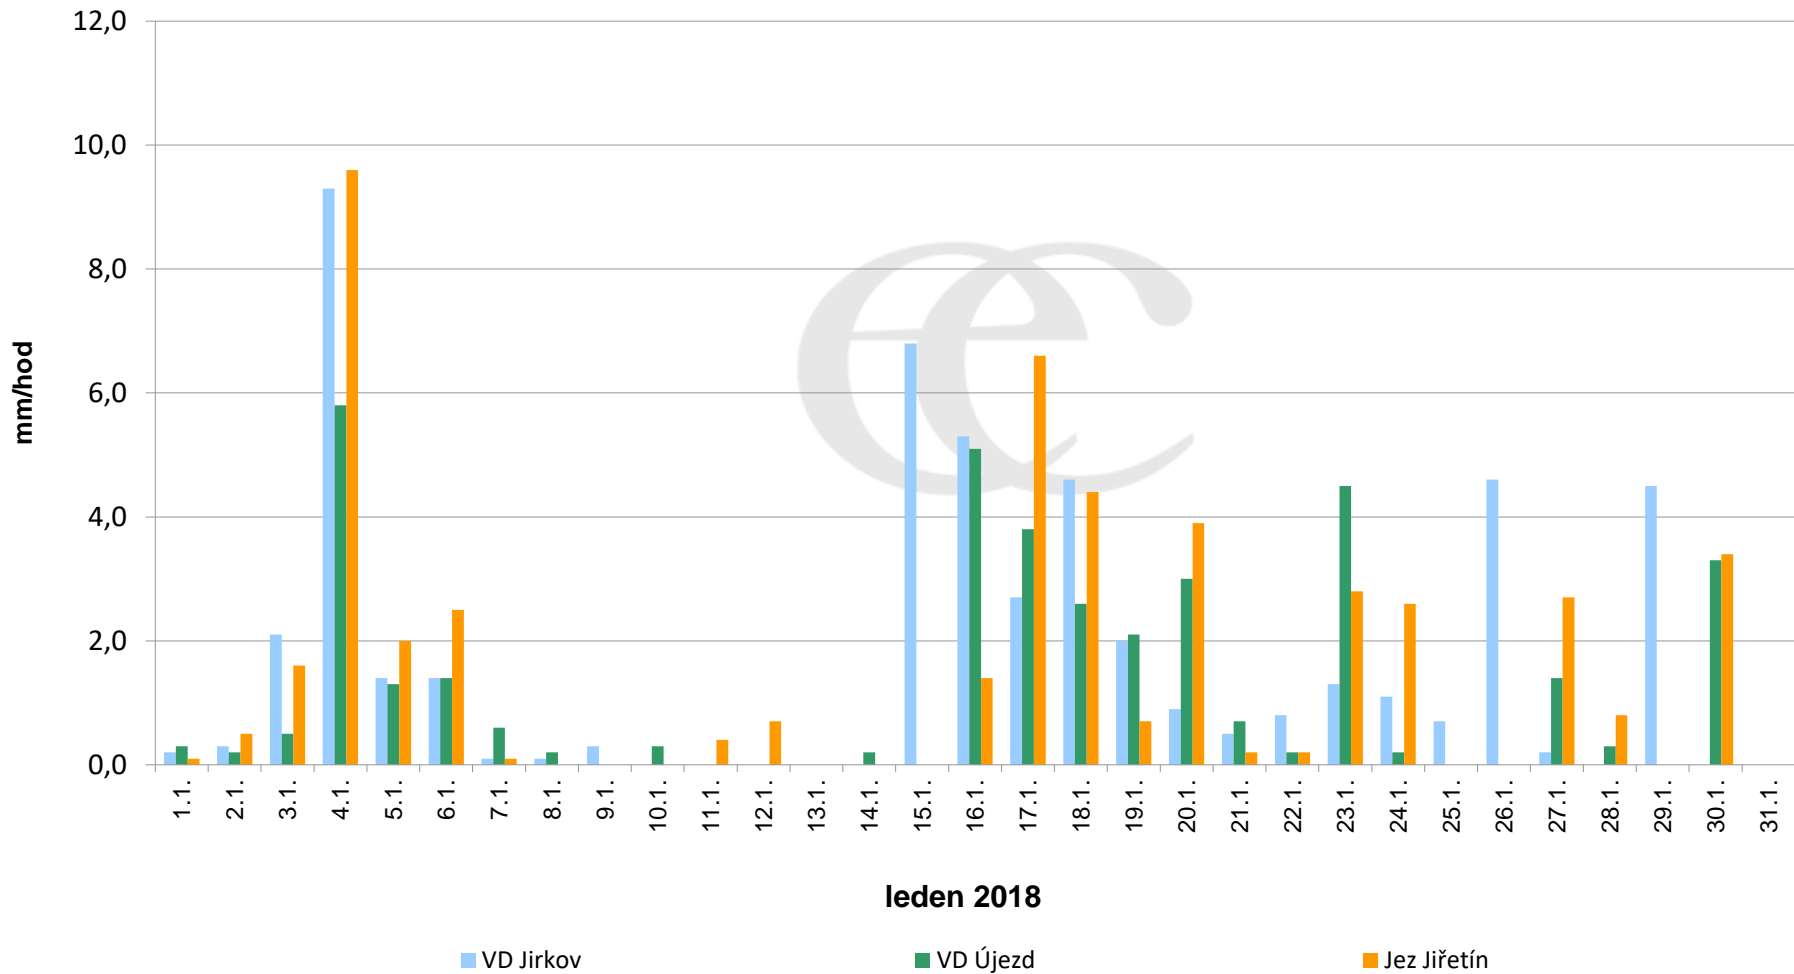

Srážky k 7:00 h na vybraných profilech

Data poskytuje Povodí Ohře, s.p.

Srážky k 7:00 h na vybraných profilech

Data poskytuje Povodí Ohře, s.p.

Srážky k 7:00 h na vybraných profilech

Data poskytuje Povodí Ohře, s.p.

Srážky k 7:00h na vybraných profilech

(leden - prosinec 2018)