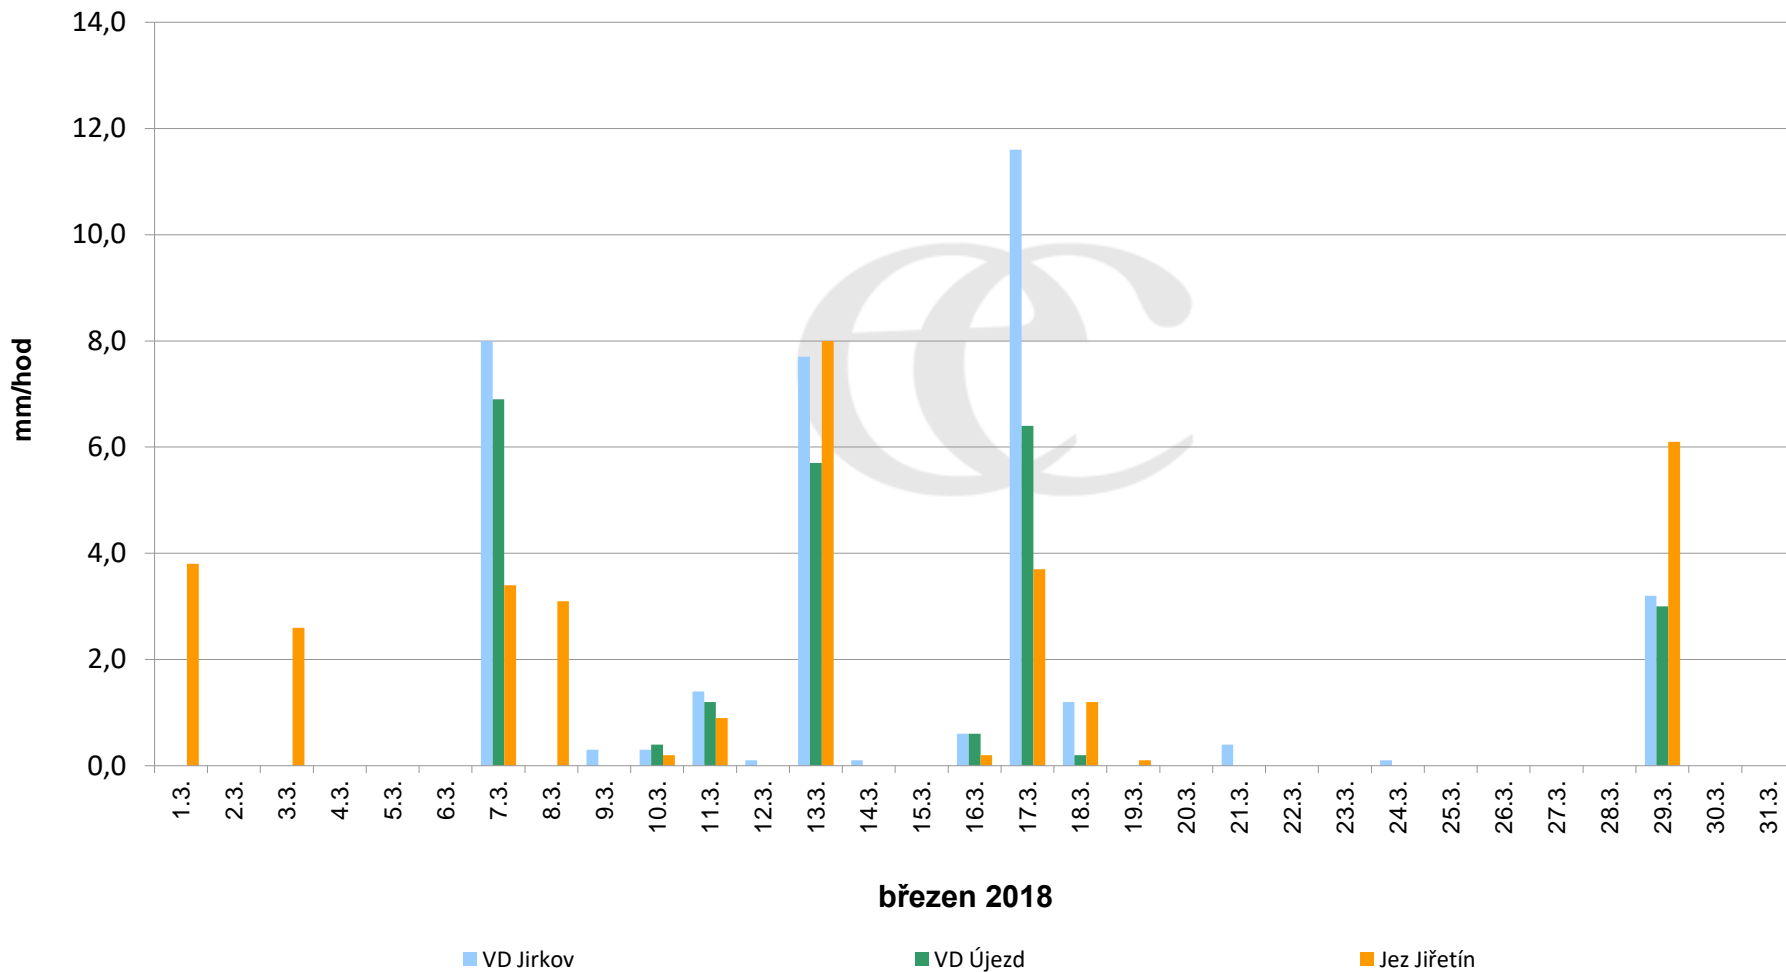

## Srážky k 7:00 h na vybraných profilech

Data poskytuje Povodí Ohře, s.p.