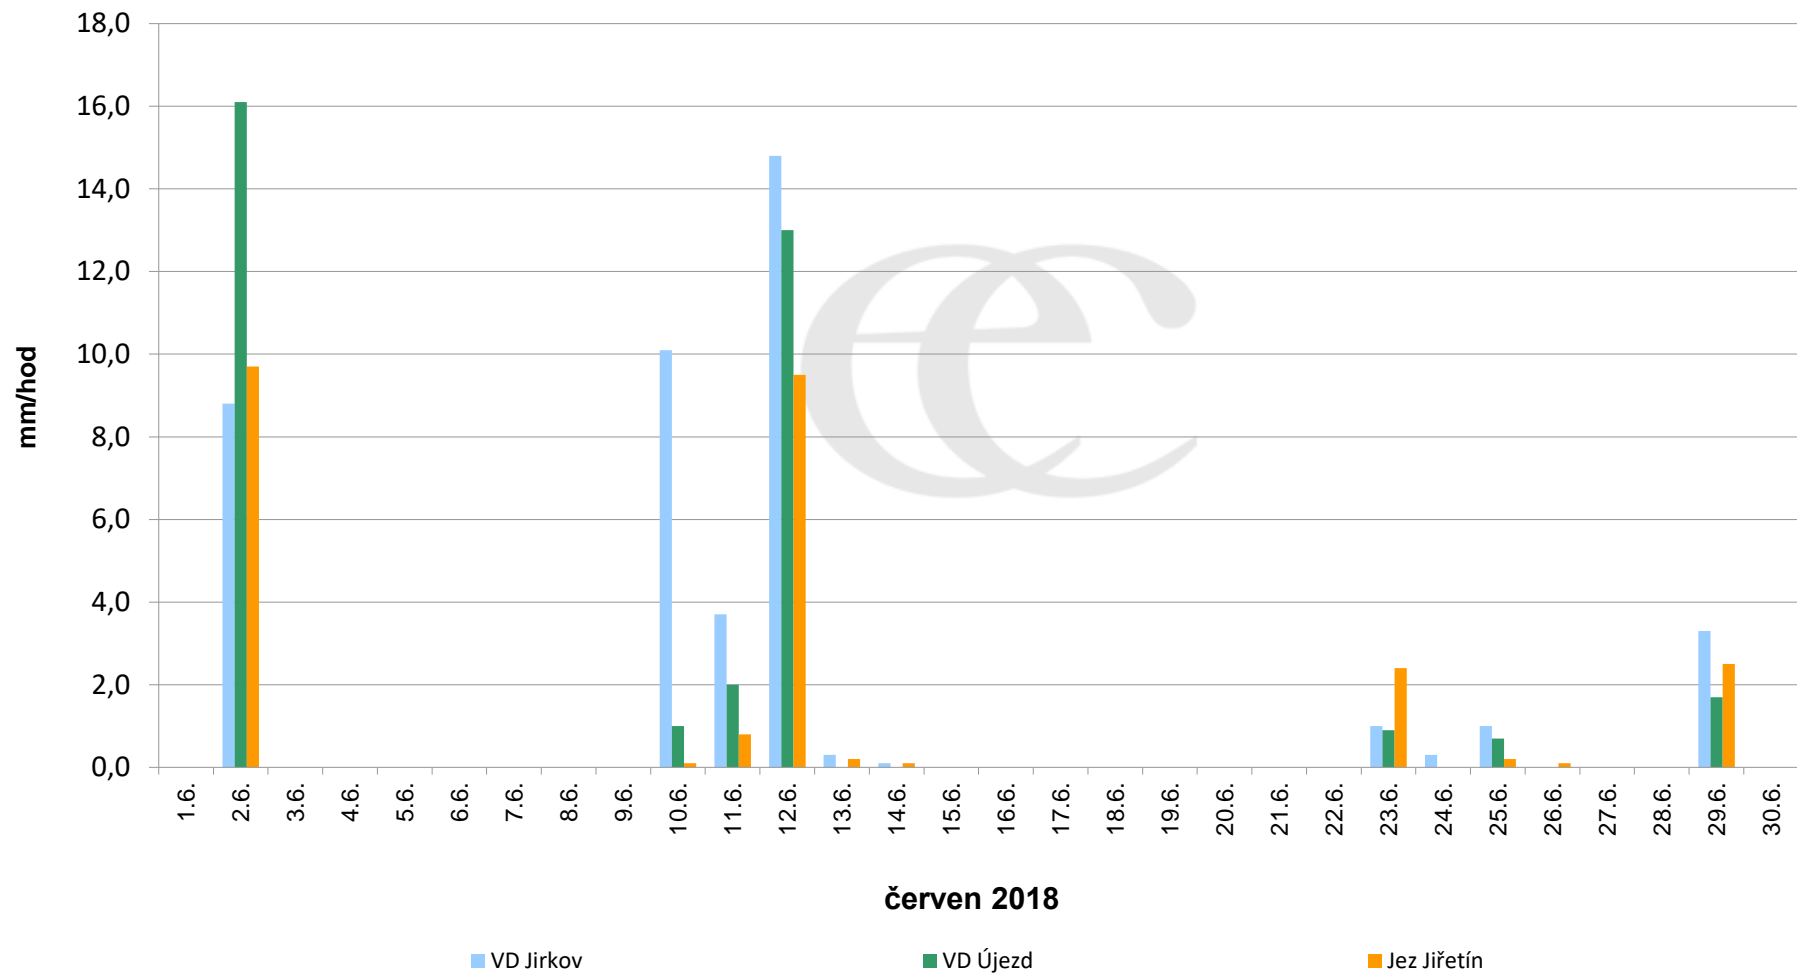

Srážky k 7:00 h na vybraných profilech

Data poskytuje Povodí Ohře, s.p.