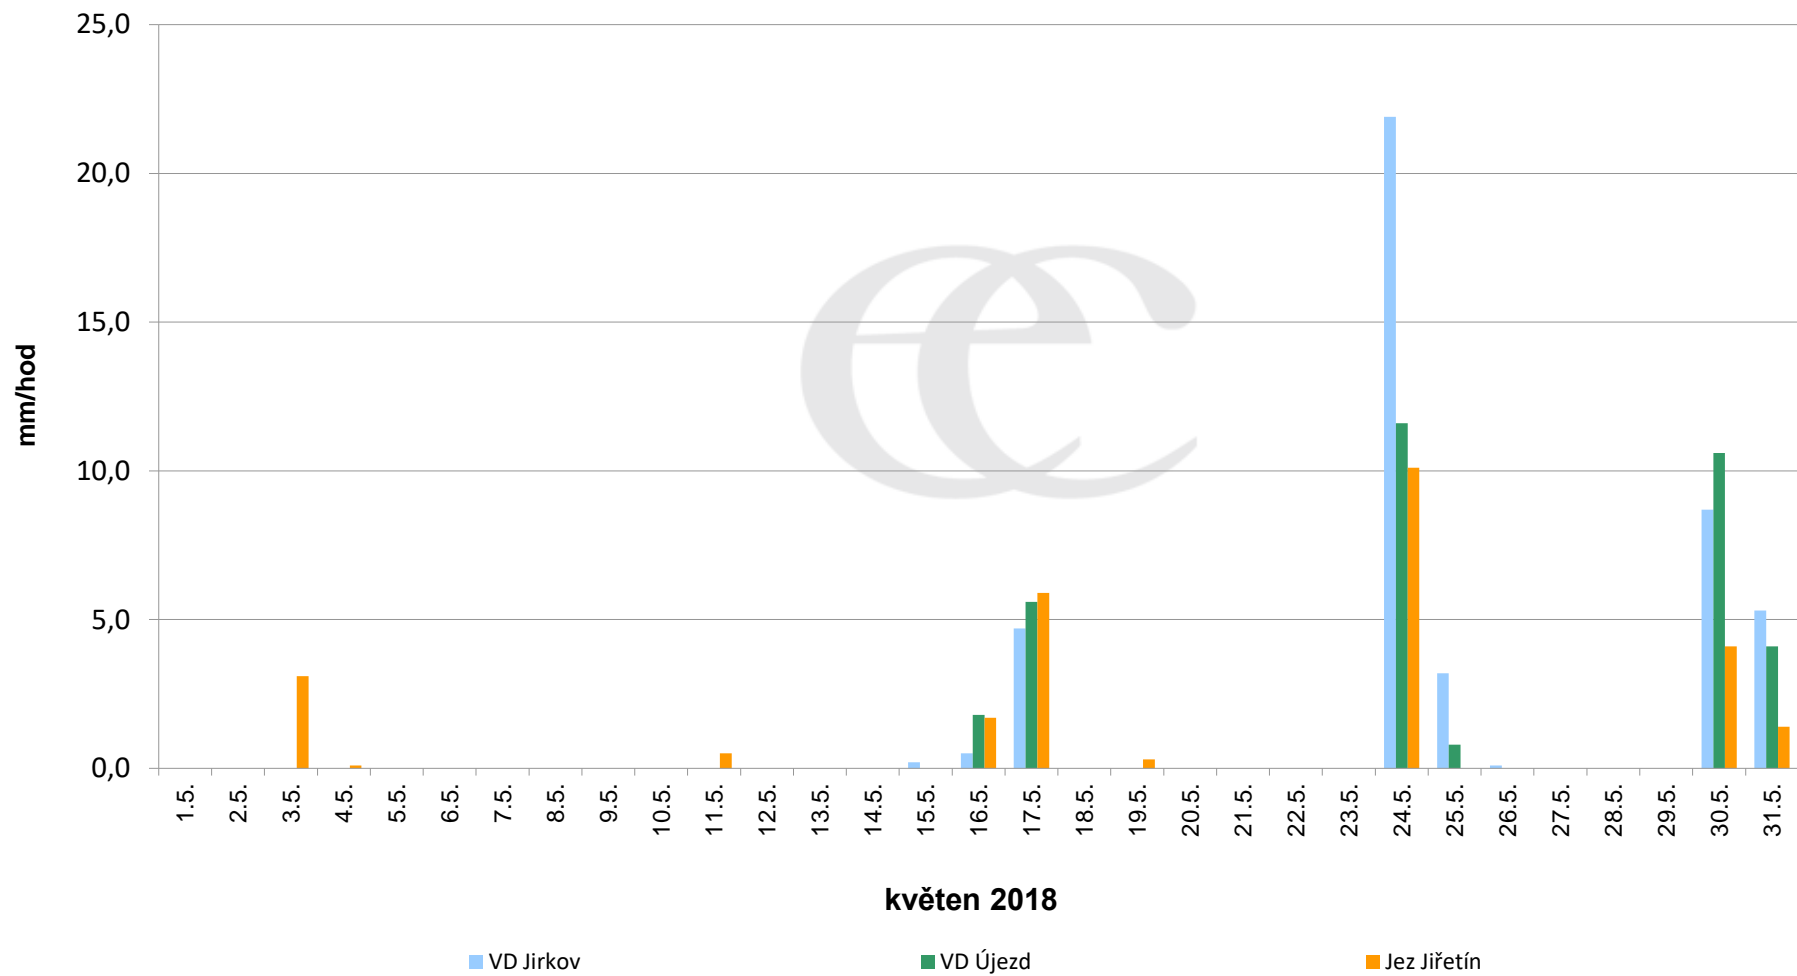

Srážky k 7:00 h na vybraných profilech

Data poskytuje Povodí Ohře, s.p.