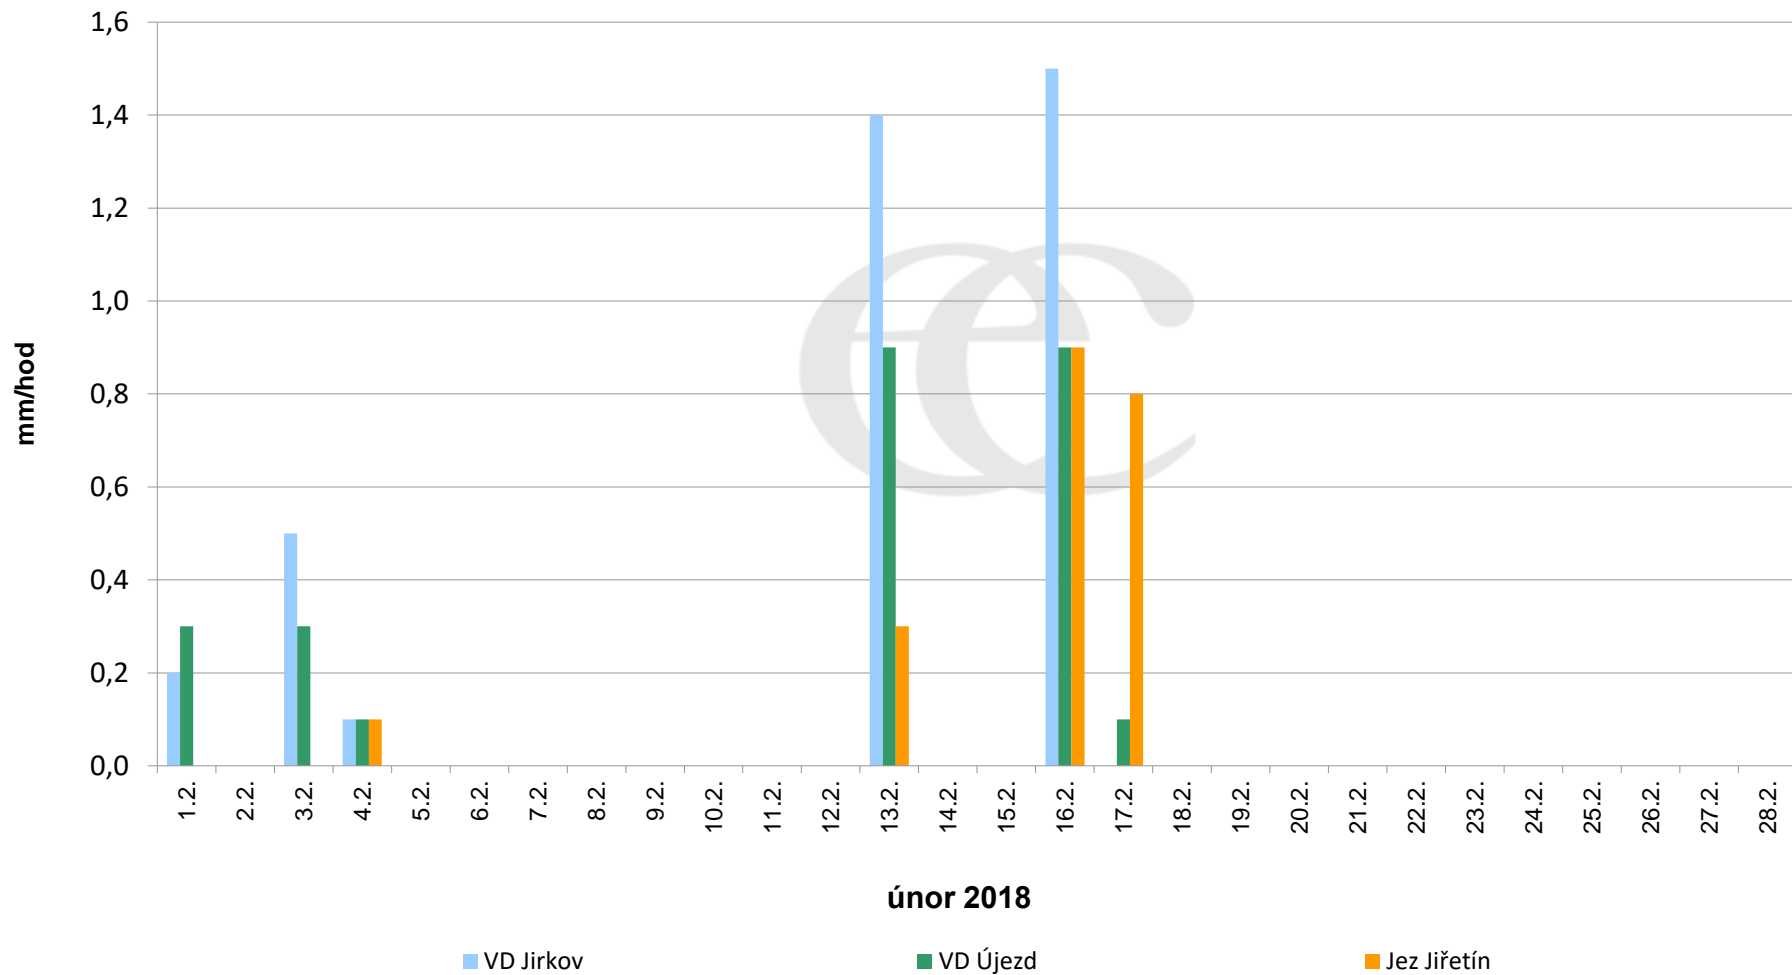

Srážky k 7:00 h na vybraných profilech

Data poskytuje Povodí Ohře, s.p.

Srážky k 7:00 h na vybraných profilech

Data poskytuje Povodí Ohře, s.p.

Srážky k 7:00 h na vybraných profilech

Data poskytuje Povodí Ohře, s.p.

Srážky k 7:00h na vybraných profilech

(leden - prosinec 2018)