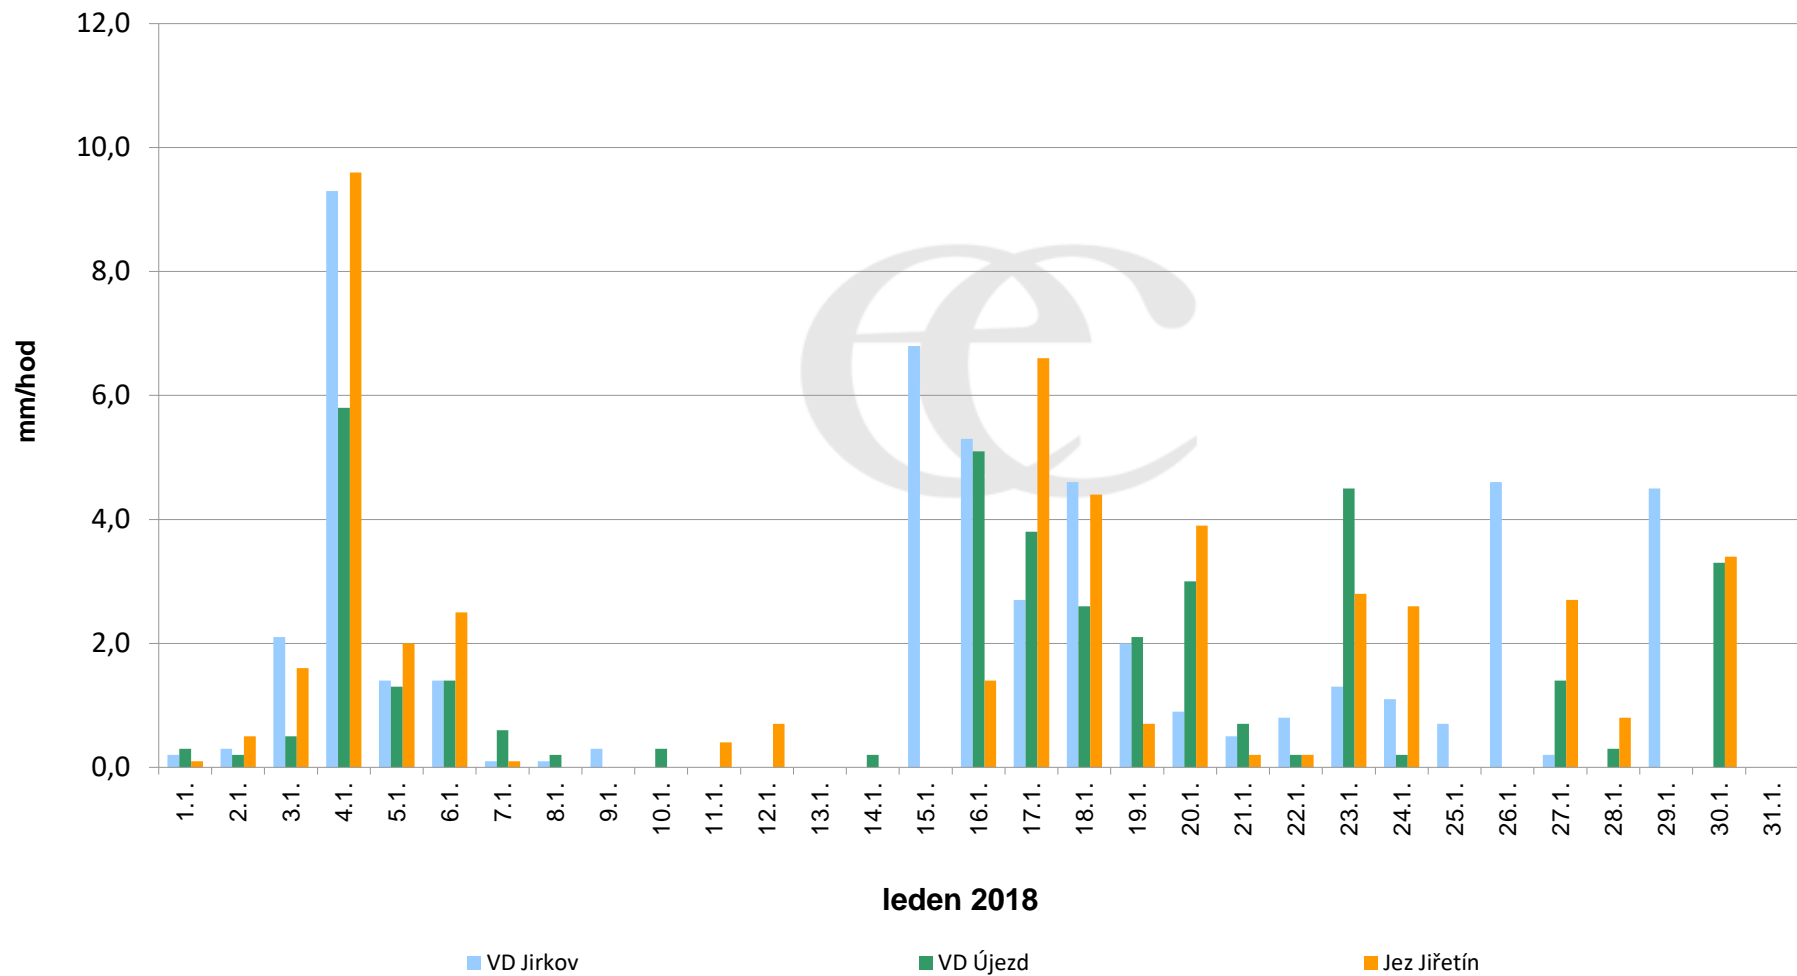

## Srážky k 7:00 h na vybraných profilech

Data poskytuje Povodí Ohře, s.p.