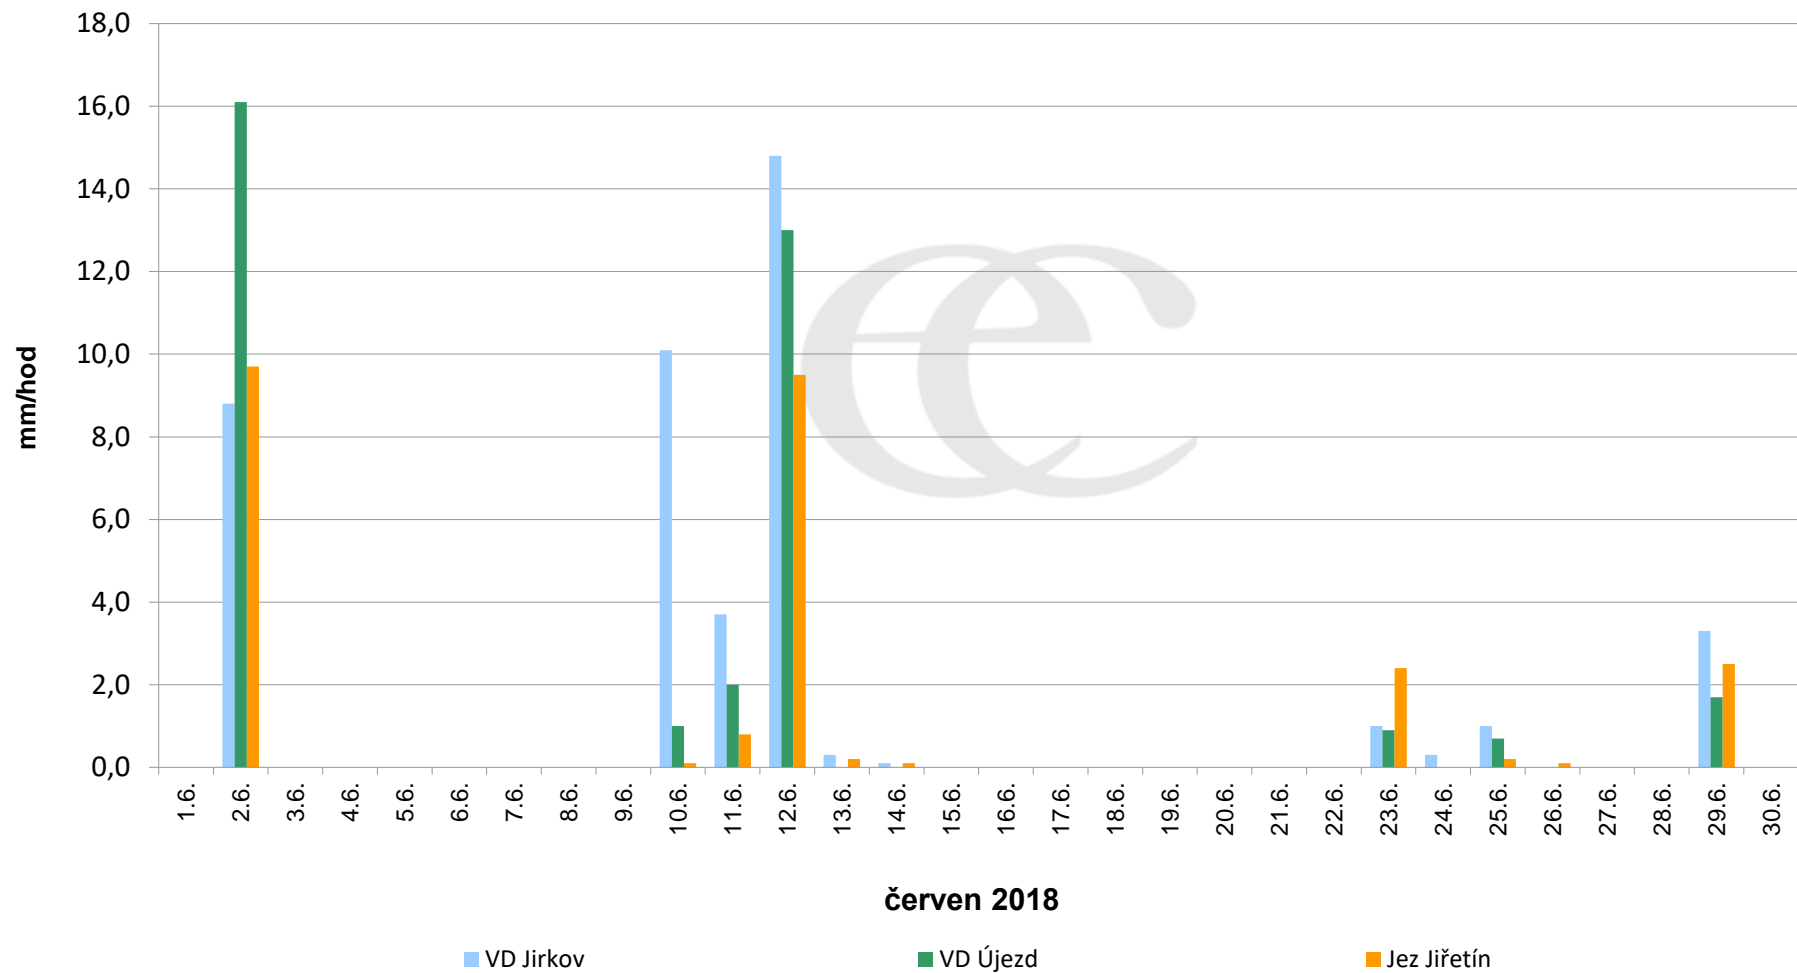

Srážky k 7:00 h na vybraných profilech

Data poskytuje Povodí Ohře, s.p.

Srážky k 7:00 h na vybraných profilech

Data poskytuje Povodí Ohře, s.p.

Srážky k 7:00 h na vybraných profilech

Data poskytuje Povodí Ohře, s.p.

Srážky k 7:00h na vybraných profilech

(leden - prosinec 2018)