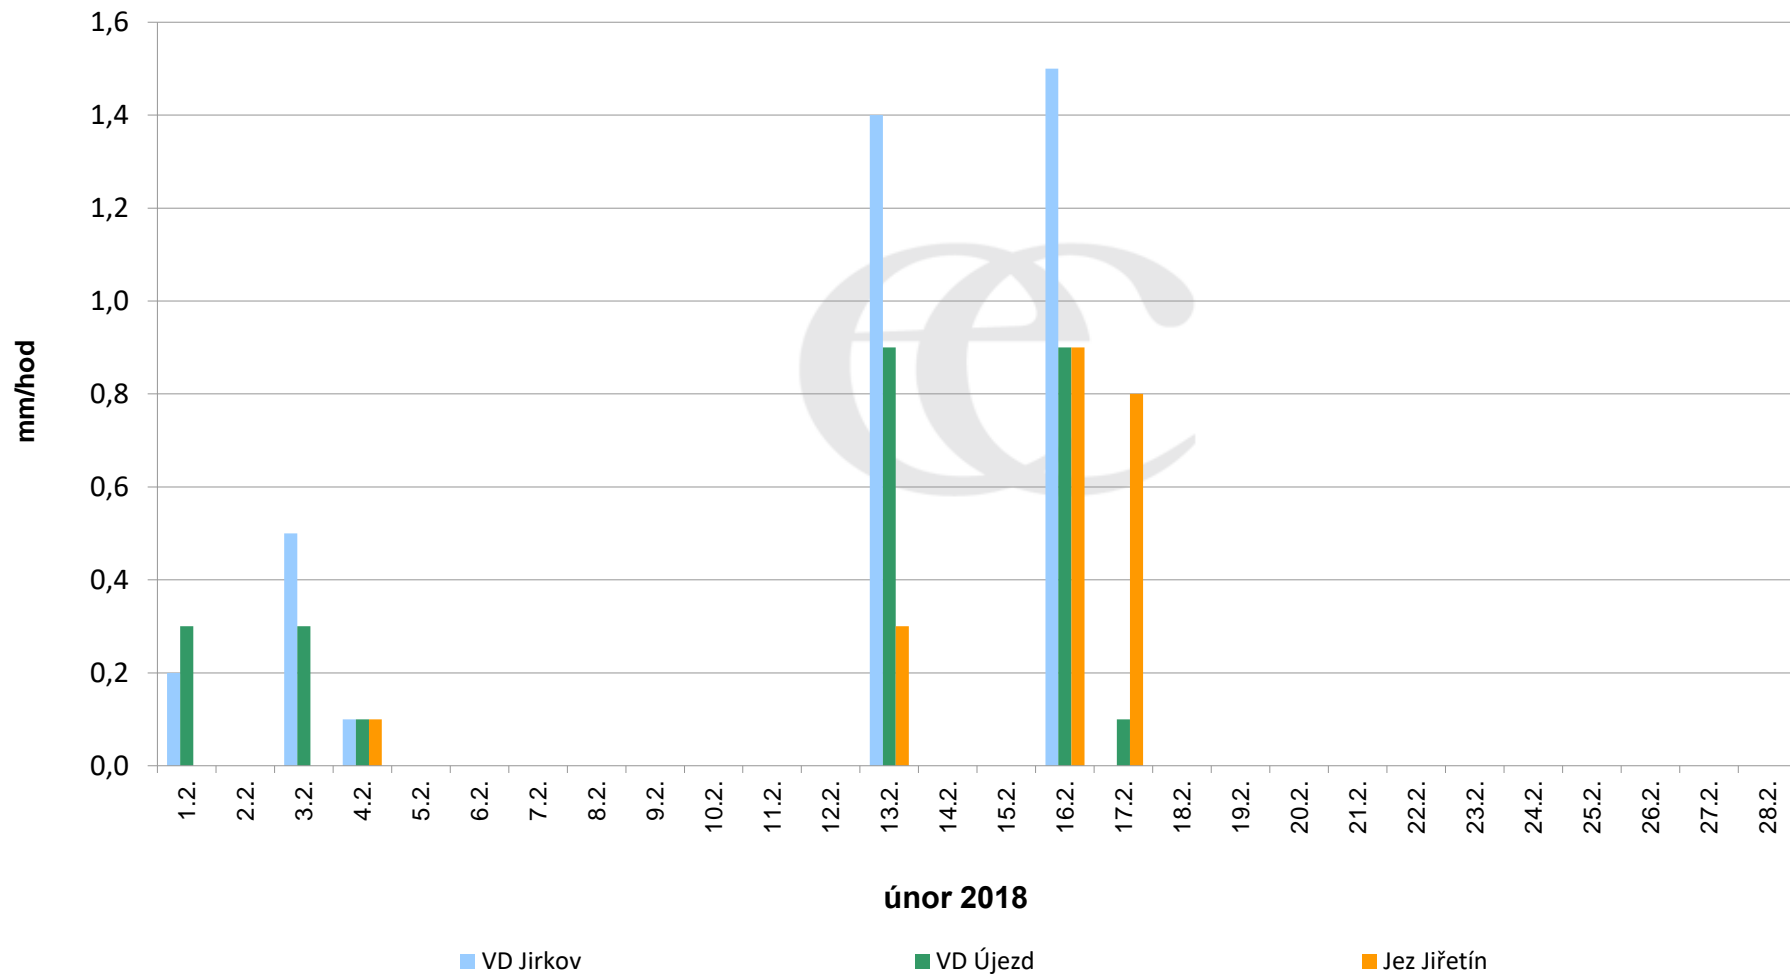

Srážky k 7:00 h na vybraných profilech

Data poskytuje Povodí Ohře, s.p.

Srážky k 7:00 h na vybraných profilech

Data poskytuje Povodí Ohře, s.p.

Srážky k 7:00 h na vybraných profilech

Data poskytuje Povodí Ohře, s.p.

Srážky k 7:00 h na vybraných profilech

Data poskytuje Povodí Ohře, s.p.

Srážky k 7:00 h na vybraných profilech

Data poskytuje Povodí Ohře, s.p.

Srážky k 7:00h na vybraných profilech

(leden - prosinec 2018)