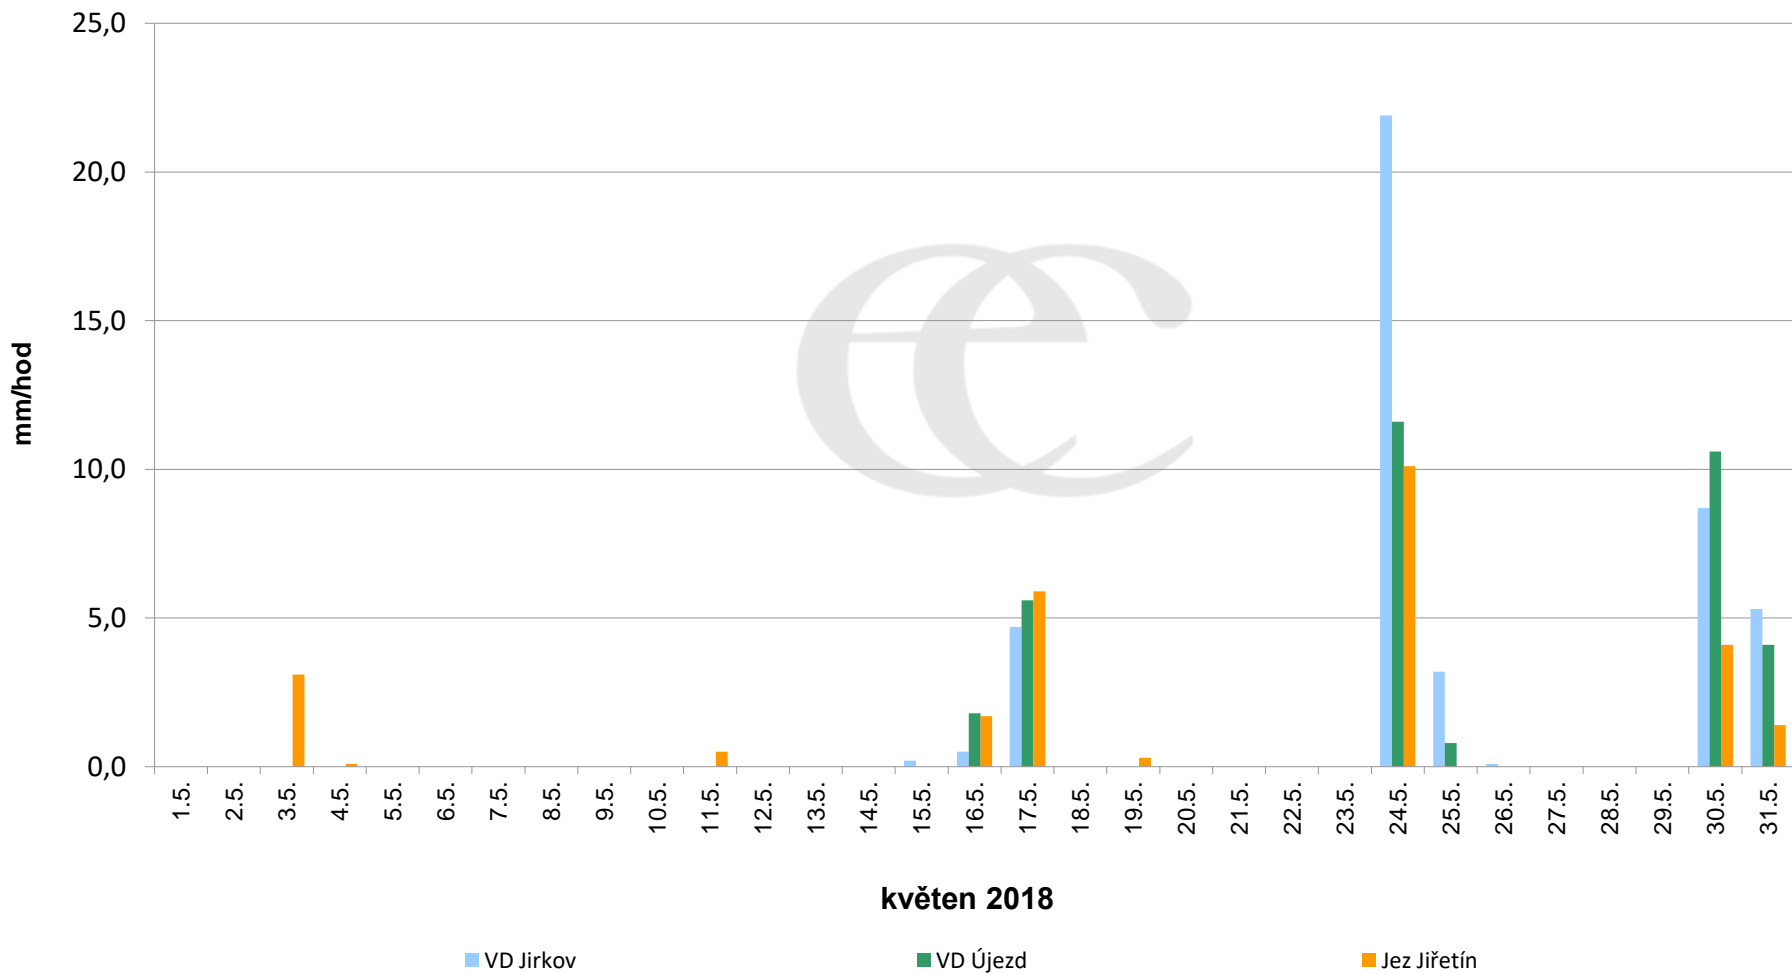

Srážky k 7:00 h na vybraných profilech

Data poskytuje Povodí Ohře, s.p.