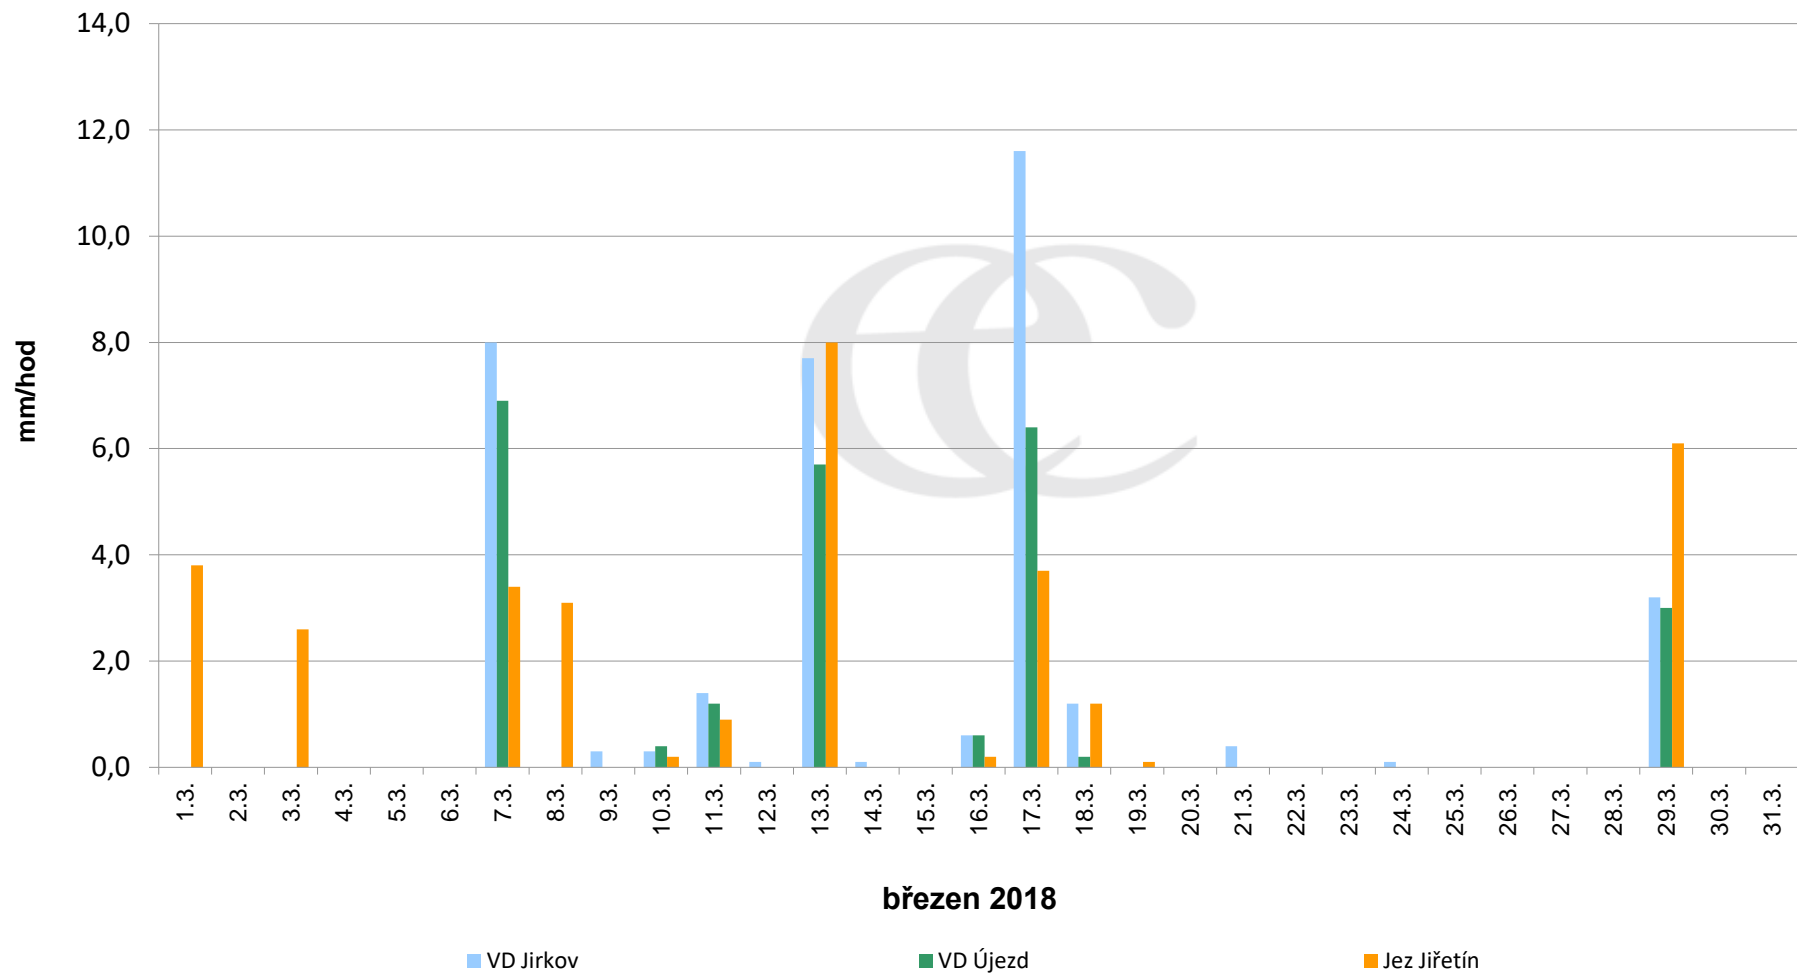

Srážky k 7:00 h na vybraných profilech

Data poskytuje Povodí Ohře, s.p.