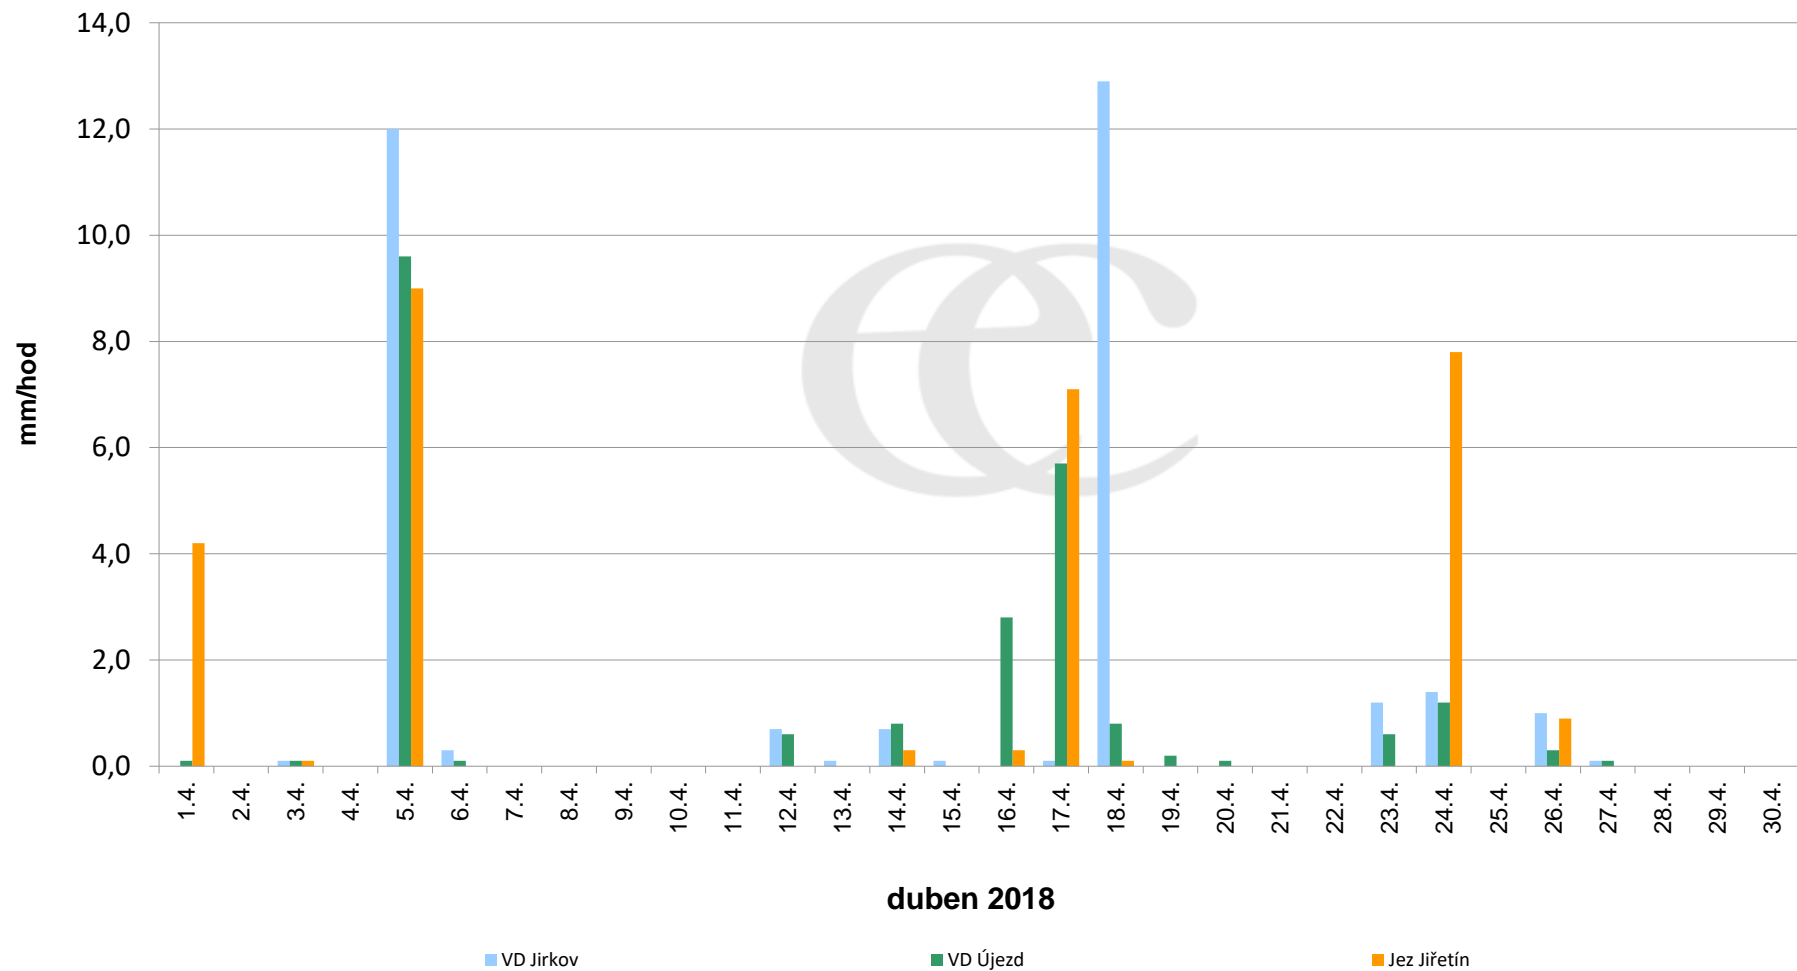

Srážky k 7:00 h na vybraných profilech

Data poskytuje Povodí Ohře, s.p.

Srážky k 7:00 h na vybraných profilech

Data poskytuje Povodí Ohře, s.p.

Srážky k 7:00 h na vybraných profilech

Data poskytuje Povodí Ohře, s.p.

Srážky k 7:00h na vybraných profilech

(leden - prosinec 2018)