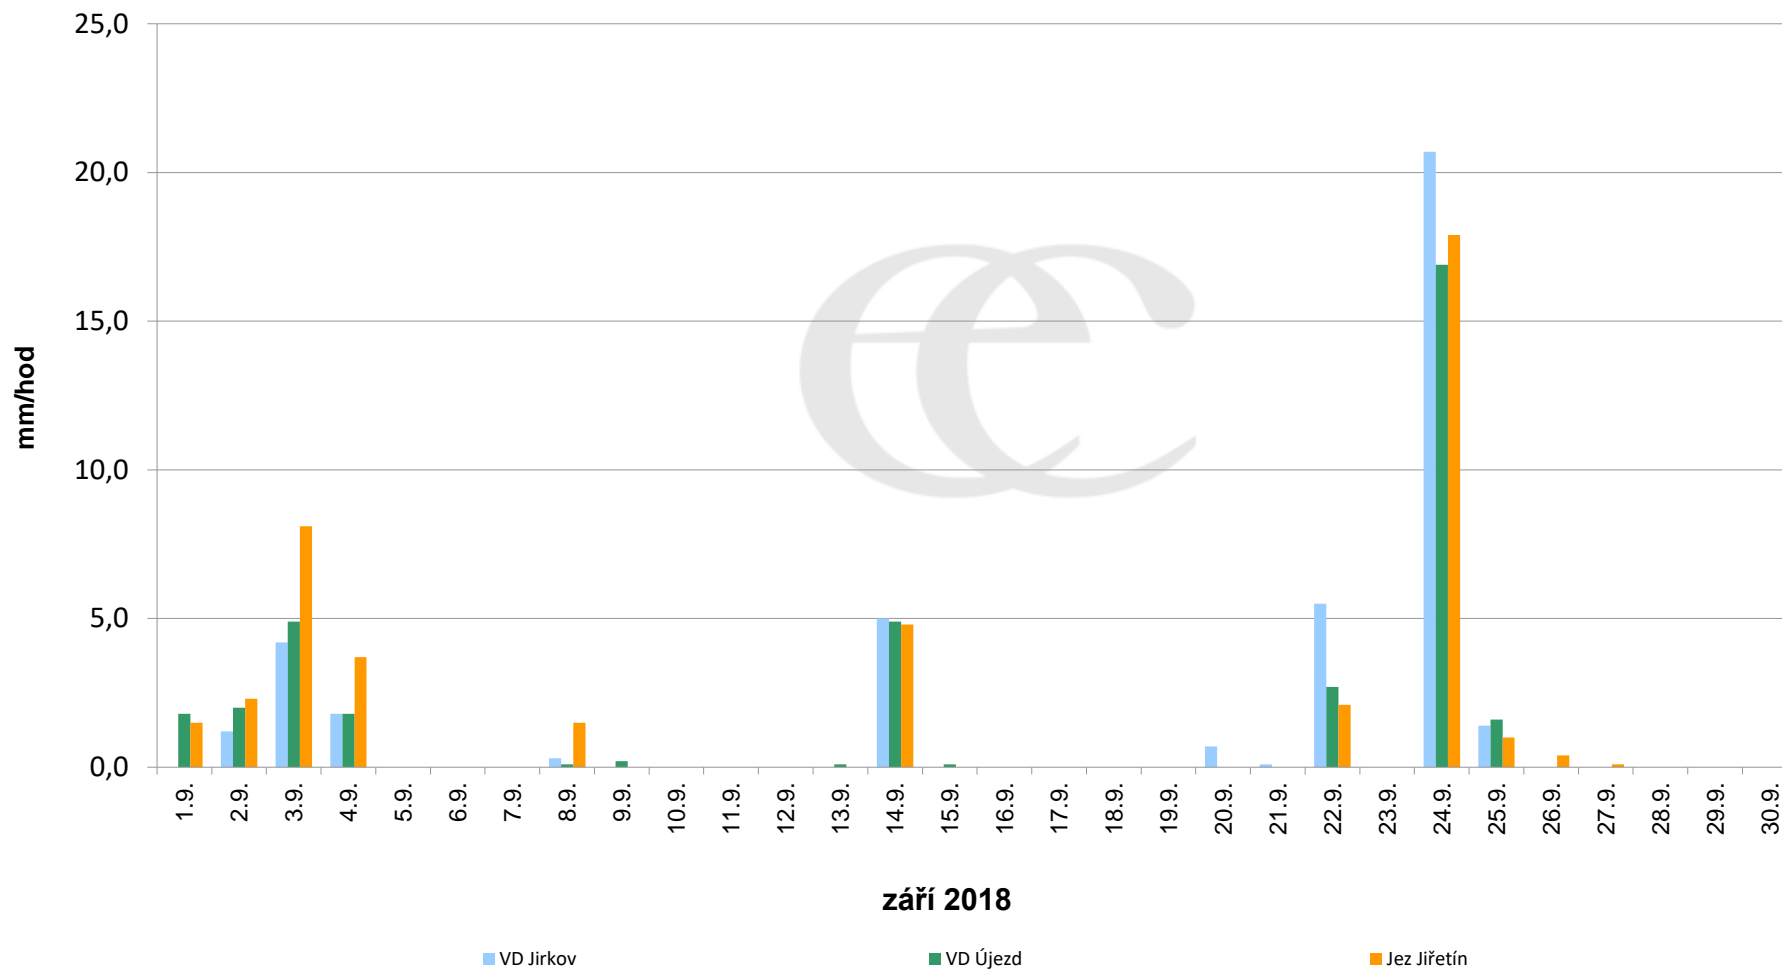

Srážky k 7:00 h na vybraných profilech

Data poskytuje Povodí Ohře, s.p.

Srážky k 7:00 h na vybraných profilech

Data poskytuje Povodí Ohře, s.p.

Srážky k 7:00 h na vybraných profilech

Data poskytuje Povodí Ohře, s.p.

Srážky k 7:00h na vybraných profilech

(leden - prosinec 2018)