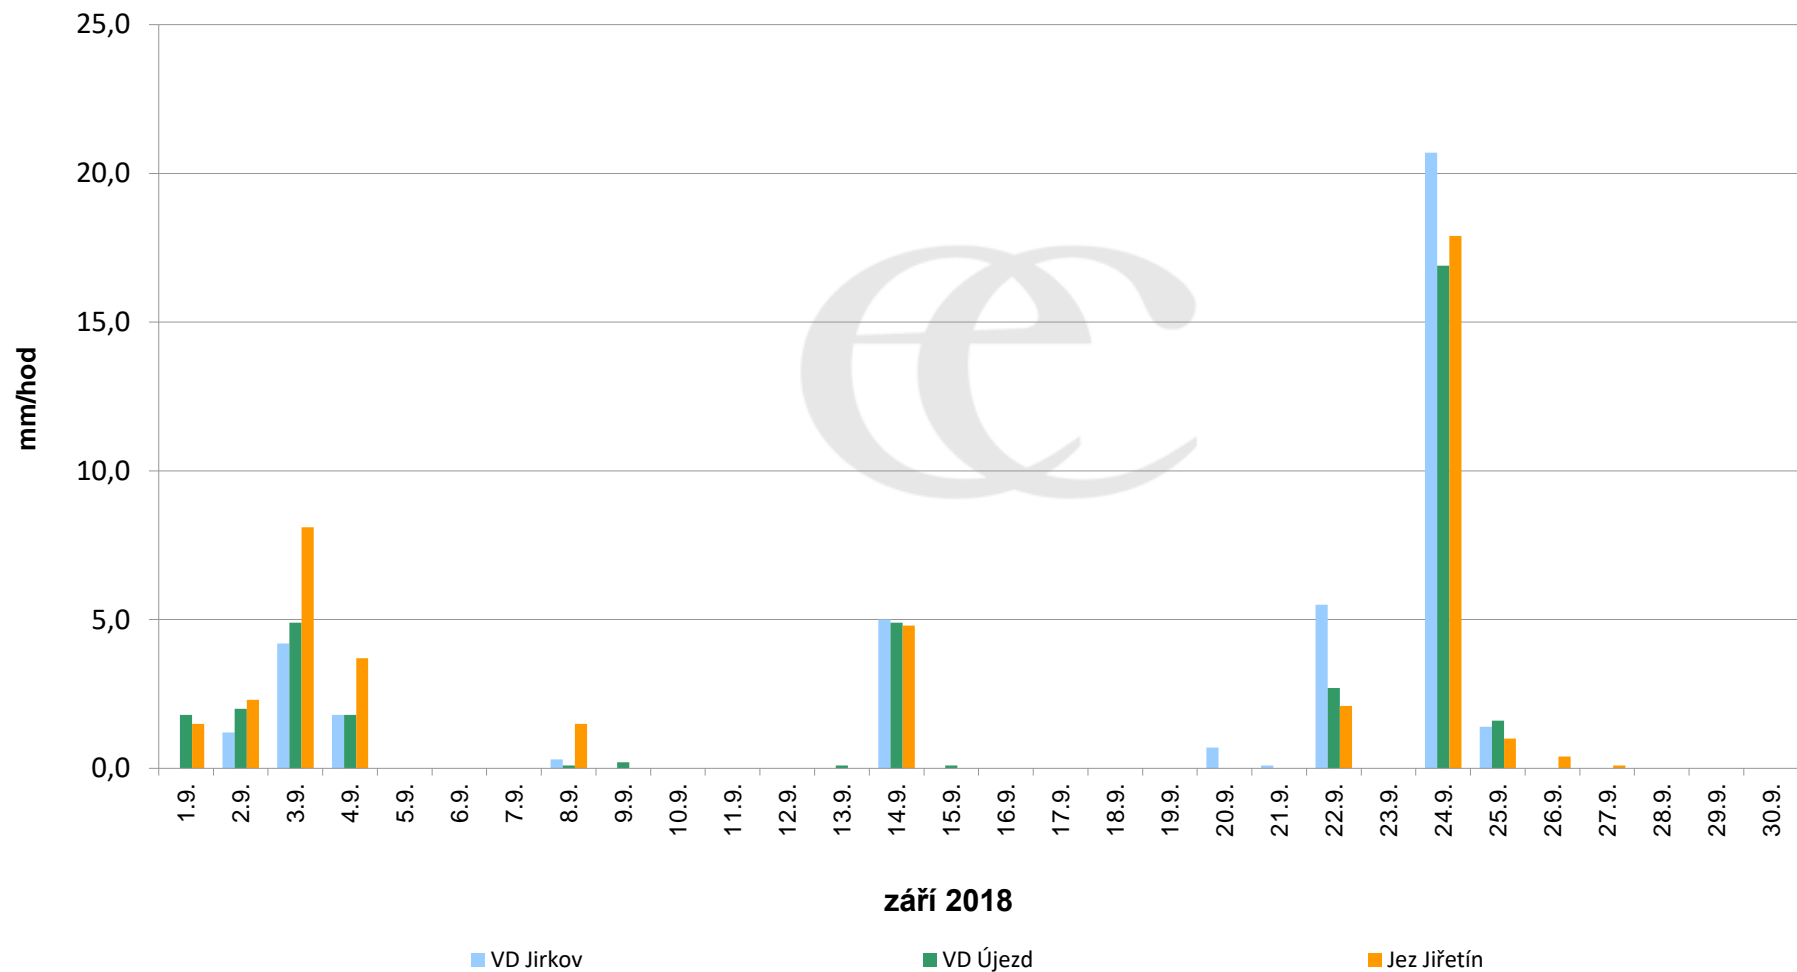

## Srážky k 7:00 h na vybraných profilech

Data poskytuje Povodí Ohře, s.p.

## Srážky k 7:00h na vybraných profilech

(leden - prosinec 2018)