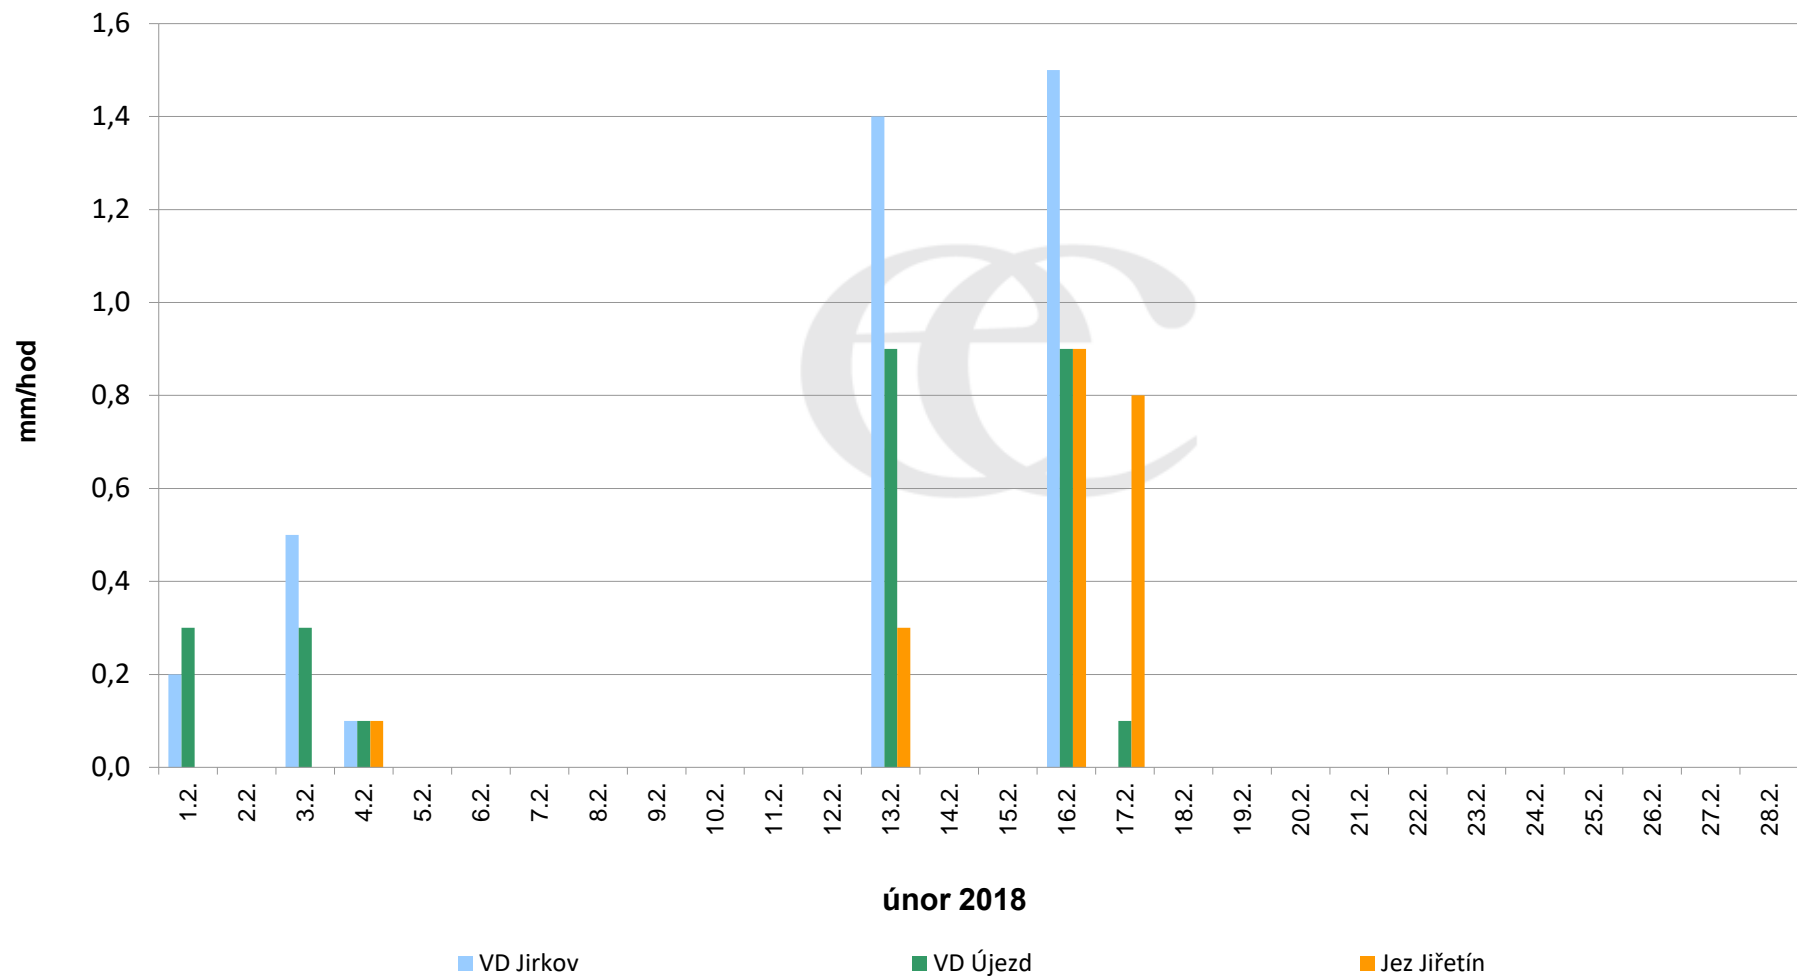

Srážky k 7:00 h na vybraných profilech

Data poskytuje Povodí Ohře, s.p.

Srážky k 7:00 h na vybraných profilech

Data poskytuje Povodí Ohře, s.p.

Srážky k 7:00 h na vybraných profilech

Data poskytuje Povodí Ohře, s.p.

Srážky k 7:00h na vybraných profilech

(leden - prosinec 2018)