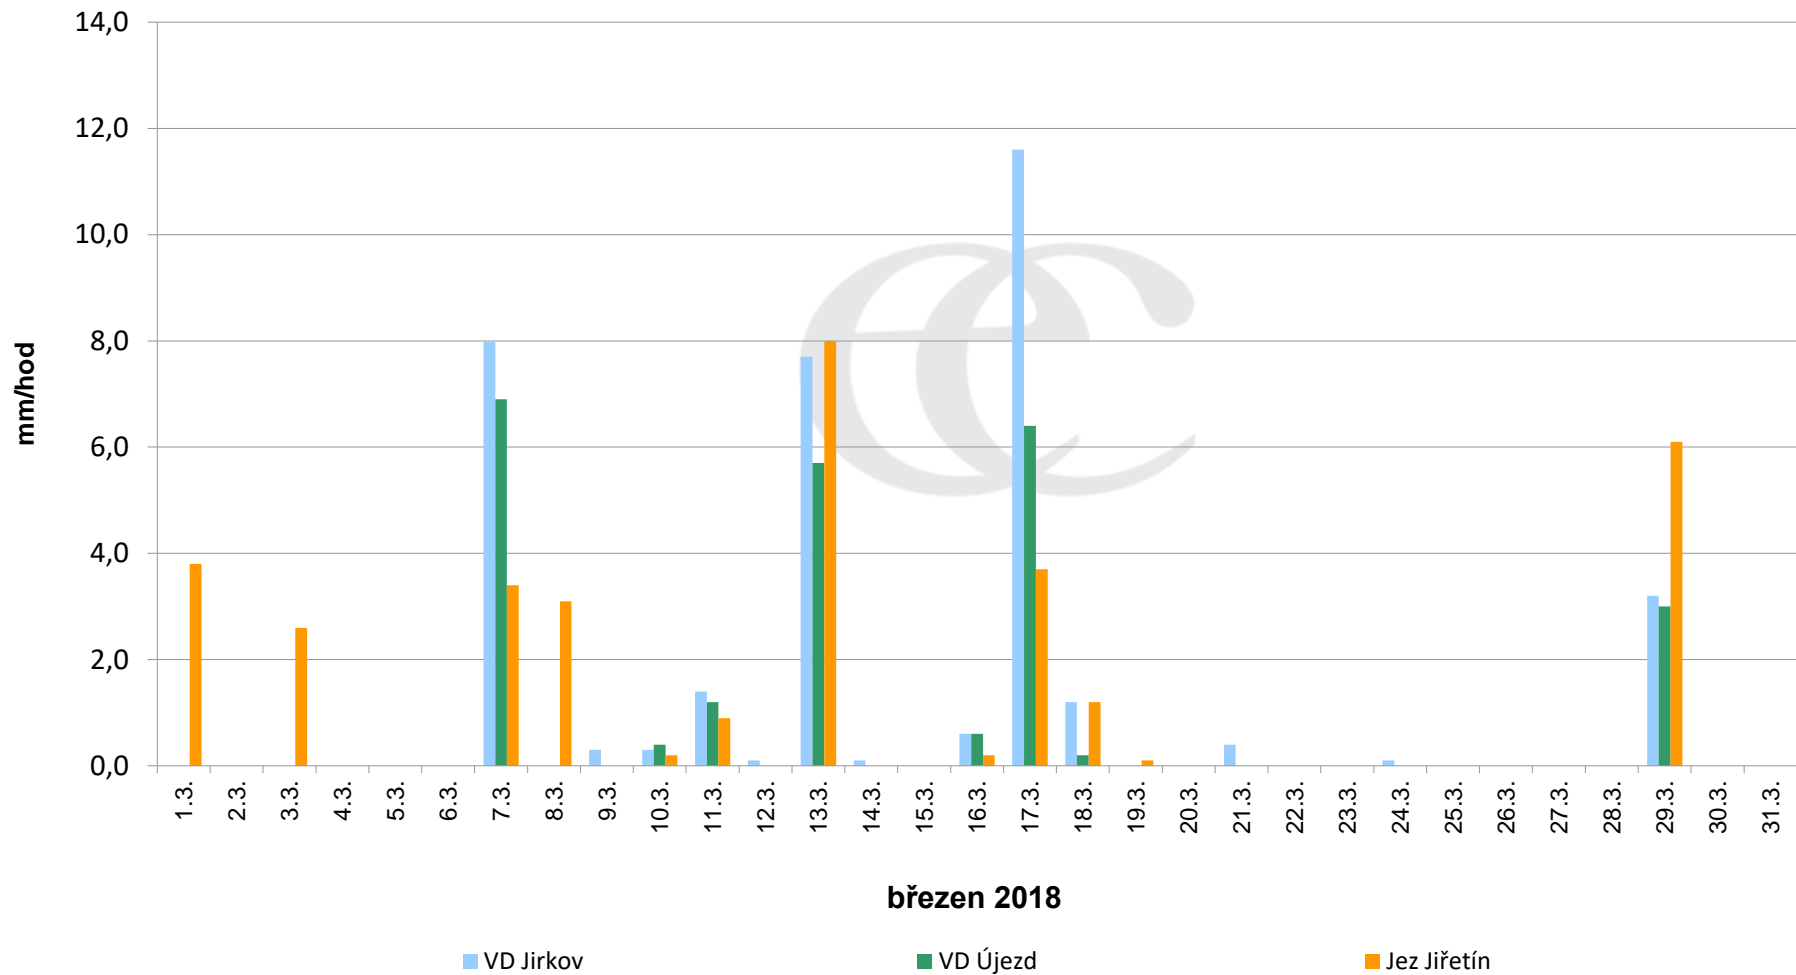

Srážky k 7:00 h na vybraných profilech

Data poskytuje Povodí Ohře, s.p.

Srážky k 7:00 h na vybraných profilech

Data poskytuje Povodí Ohře, s.p.

Srážky k 7:00 h na vybraných profilech

Data poskytuje Povodí Ohře, s.p.

Srážky k 7:00h na vybraných profilech

(leden - prosinec 2018)