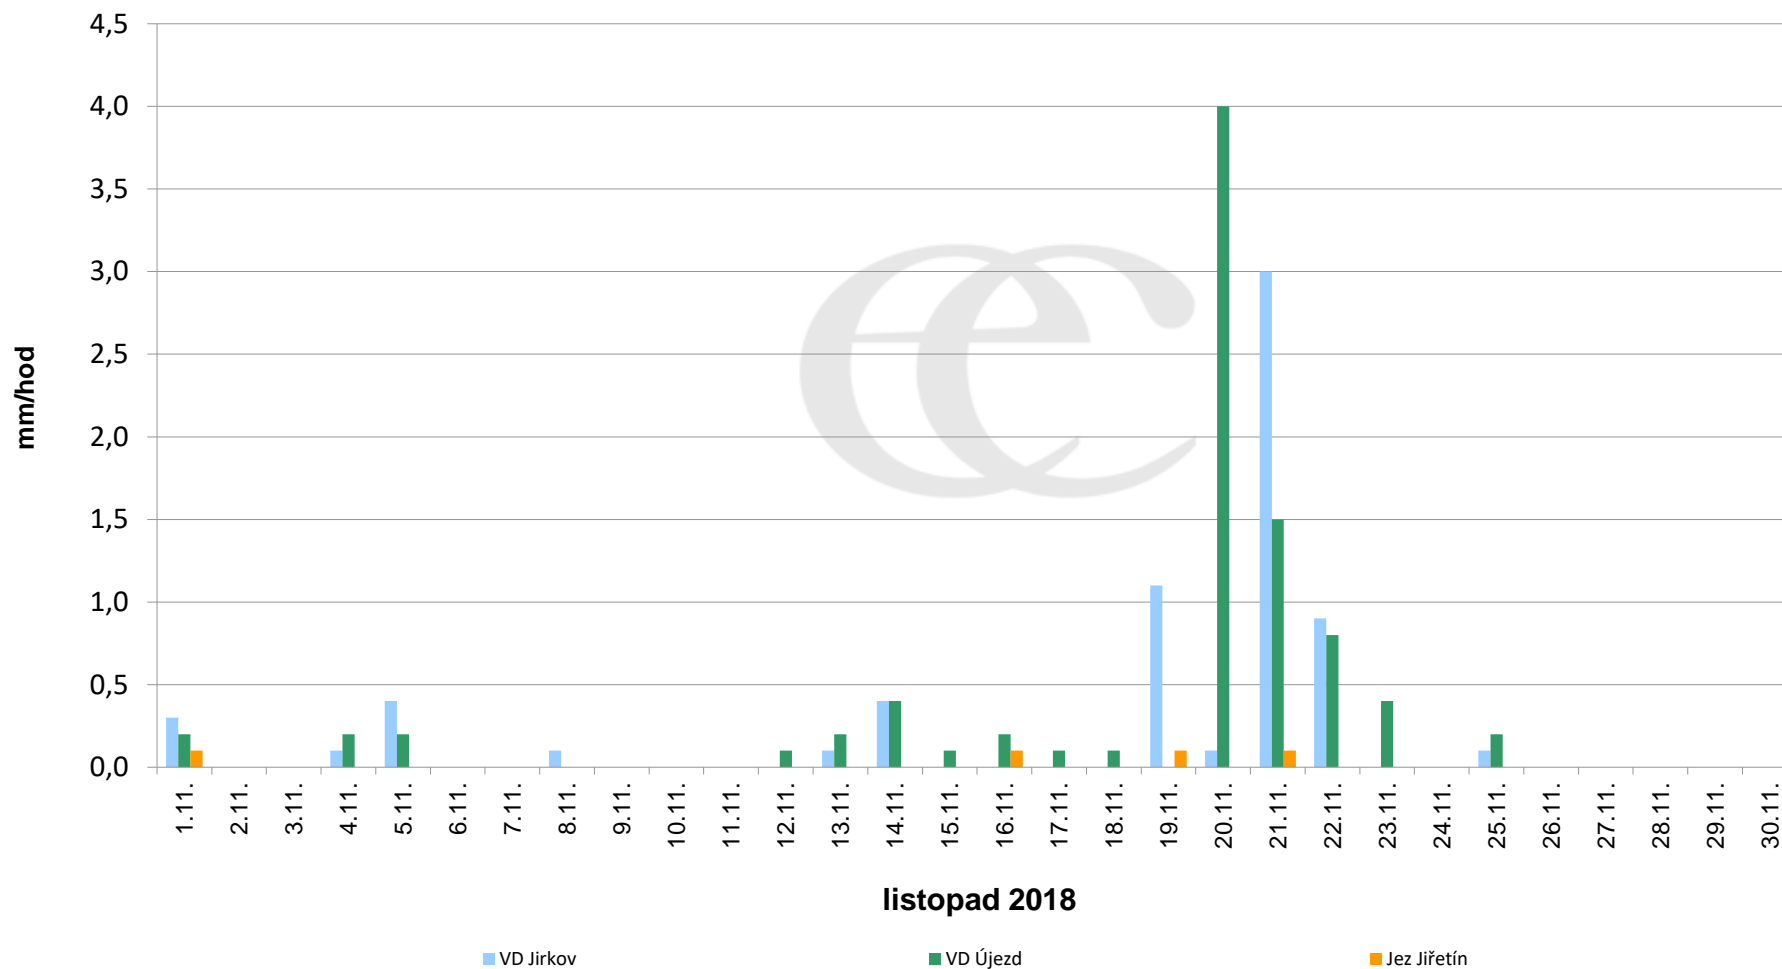

Srážky k 7:00 h na vybraných profilech

Data poskytuje Povodí Ohře, s.p.

Srážky k 7:00 h na vybraných profilech

Data poskytuje Povodí Ohře, s.p.

Srážky k 7:00 h na vybraných profilech

Data poskytuje Povodí Ohře, s.p.

Srážky k 7:00h na vybraných profilech

(leden - prosinec 2018)