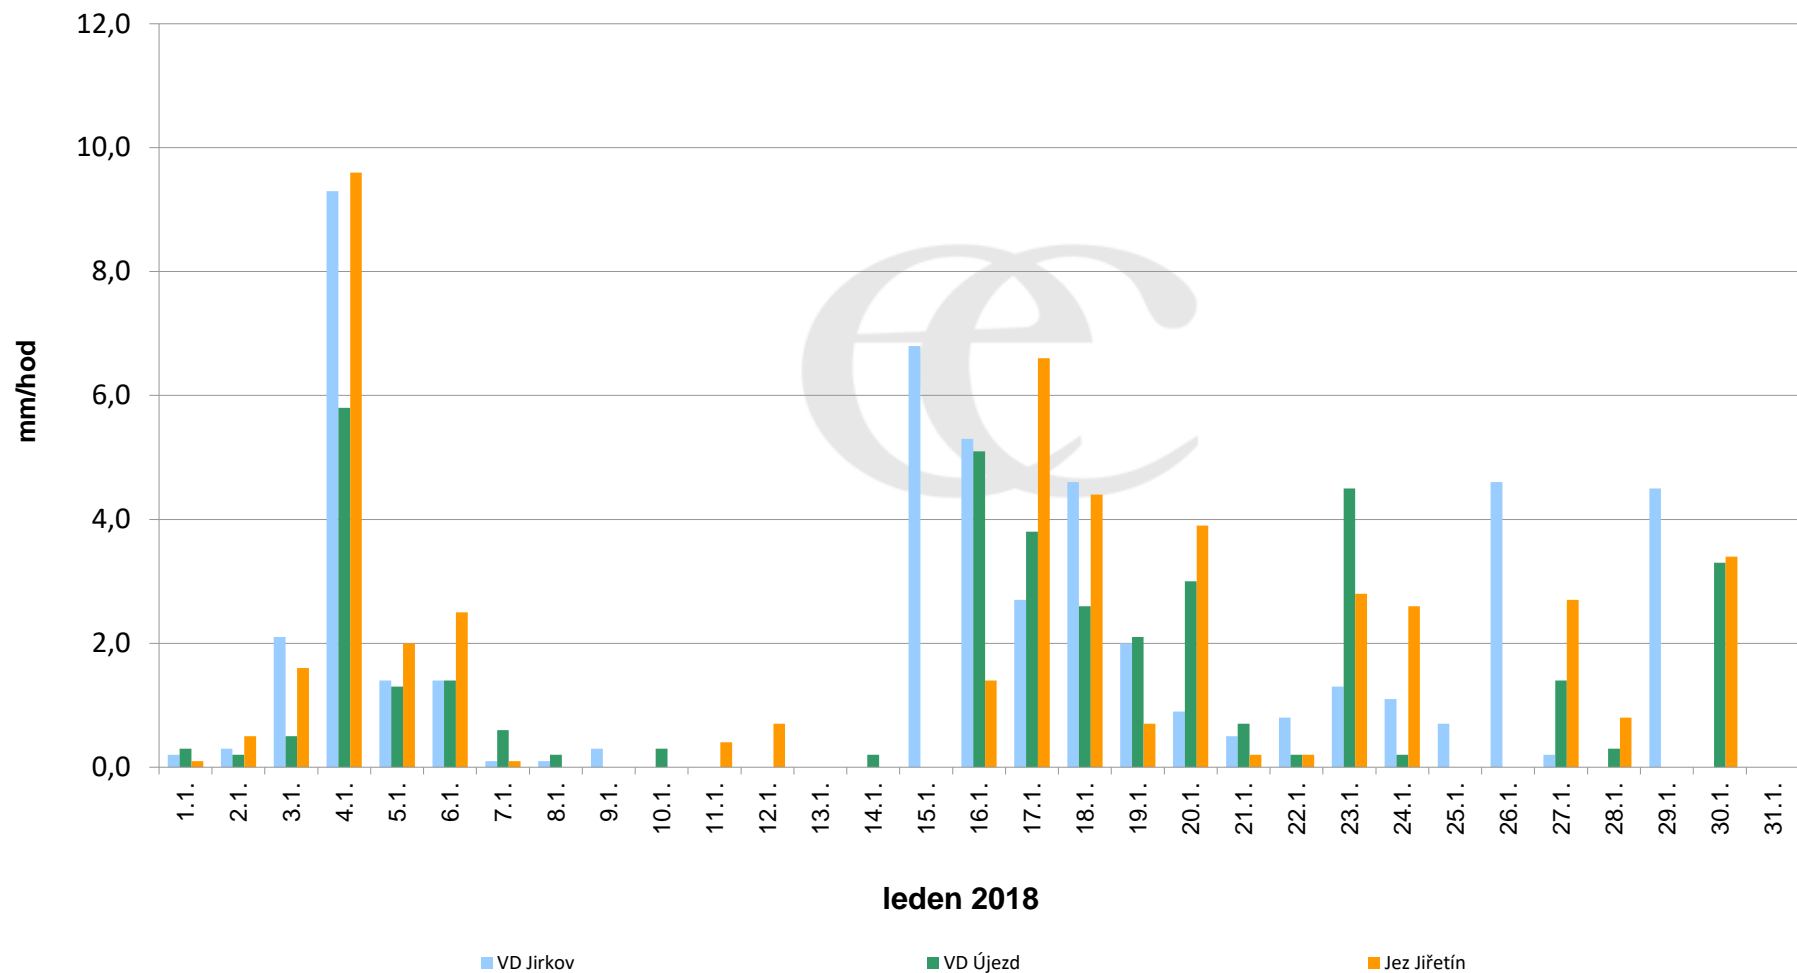

Srážky k 7:00 h na vybraných profilech

Data poskytuje Povodí Ohře, s.p.

Srážky k 7:00 h na vybraných profilech

Data poskytuje Povodí Ohře, s.p.

Srážky k 7:00 h na vybraných profilech

Data poskytuje Povodí Ohře, s.p.

Srážky k 7:00h na vybraných profilech

(leden - prosinec 2018)