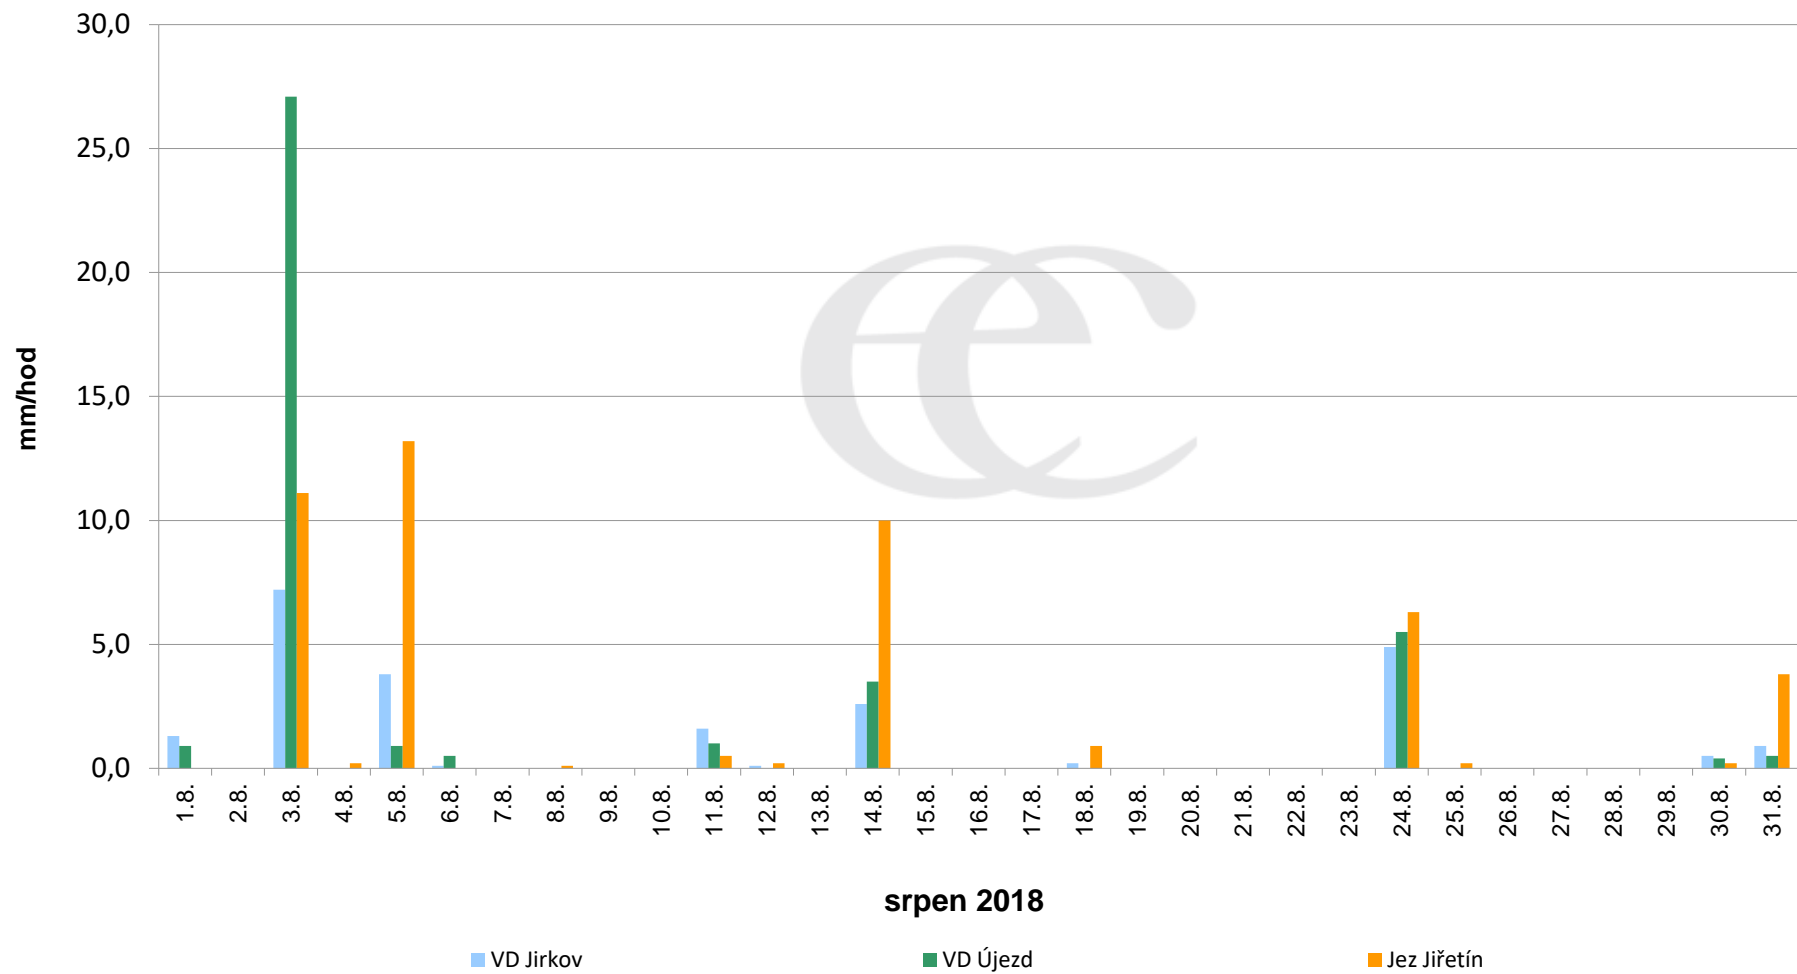

Srážky k 7:00 h na vybraných profilech

Data poskytuje Povodí Ohře, s.p.