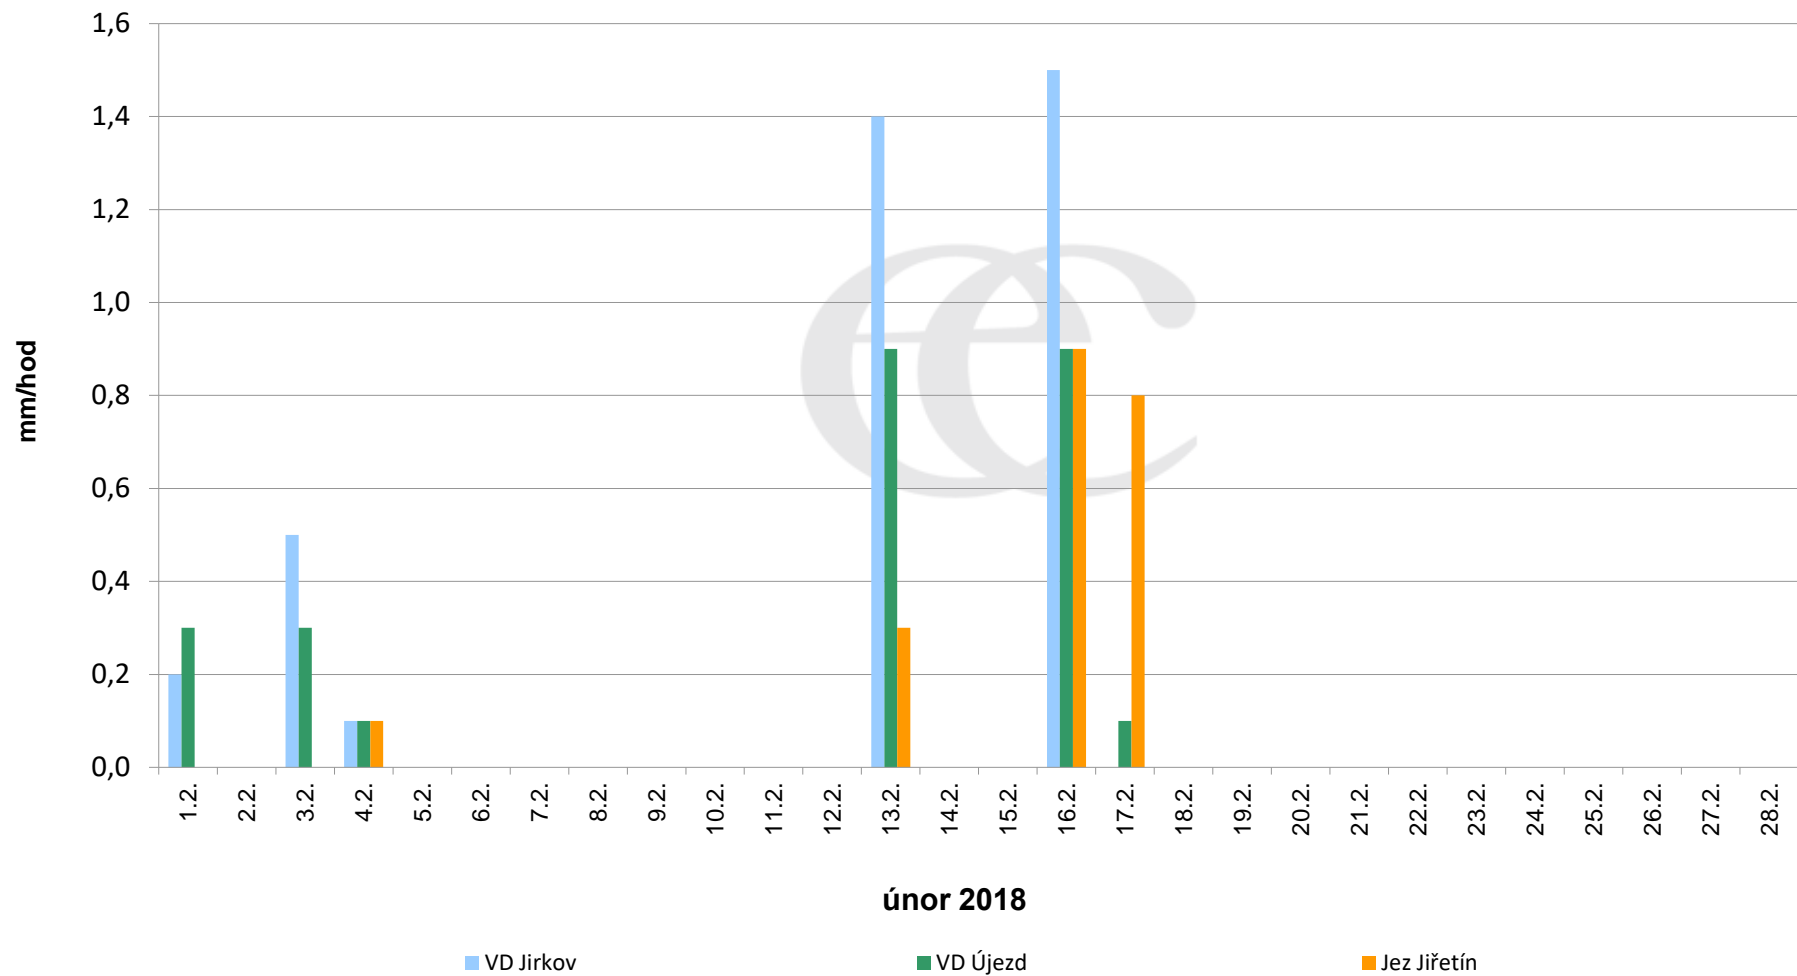

## Srážky k 7:00 h na vybraných profilech

Data poskytuje Povodí Ohře, s.p.