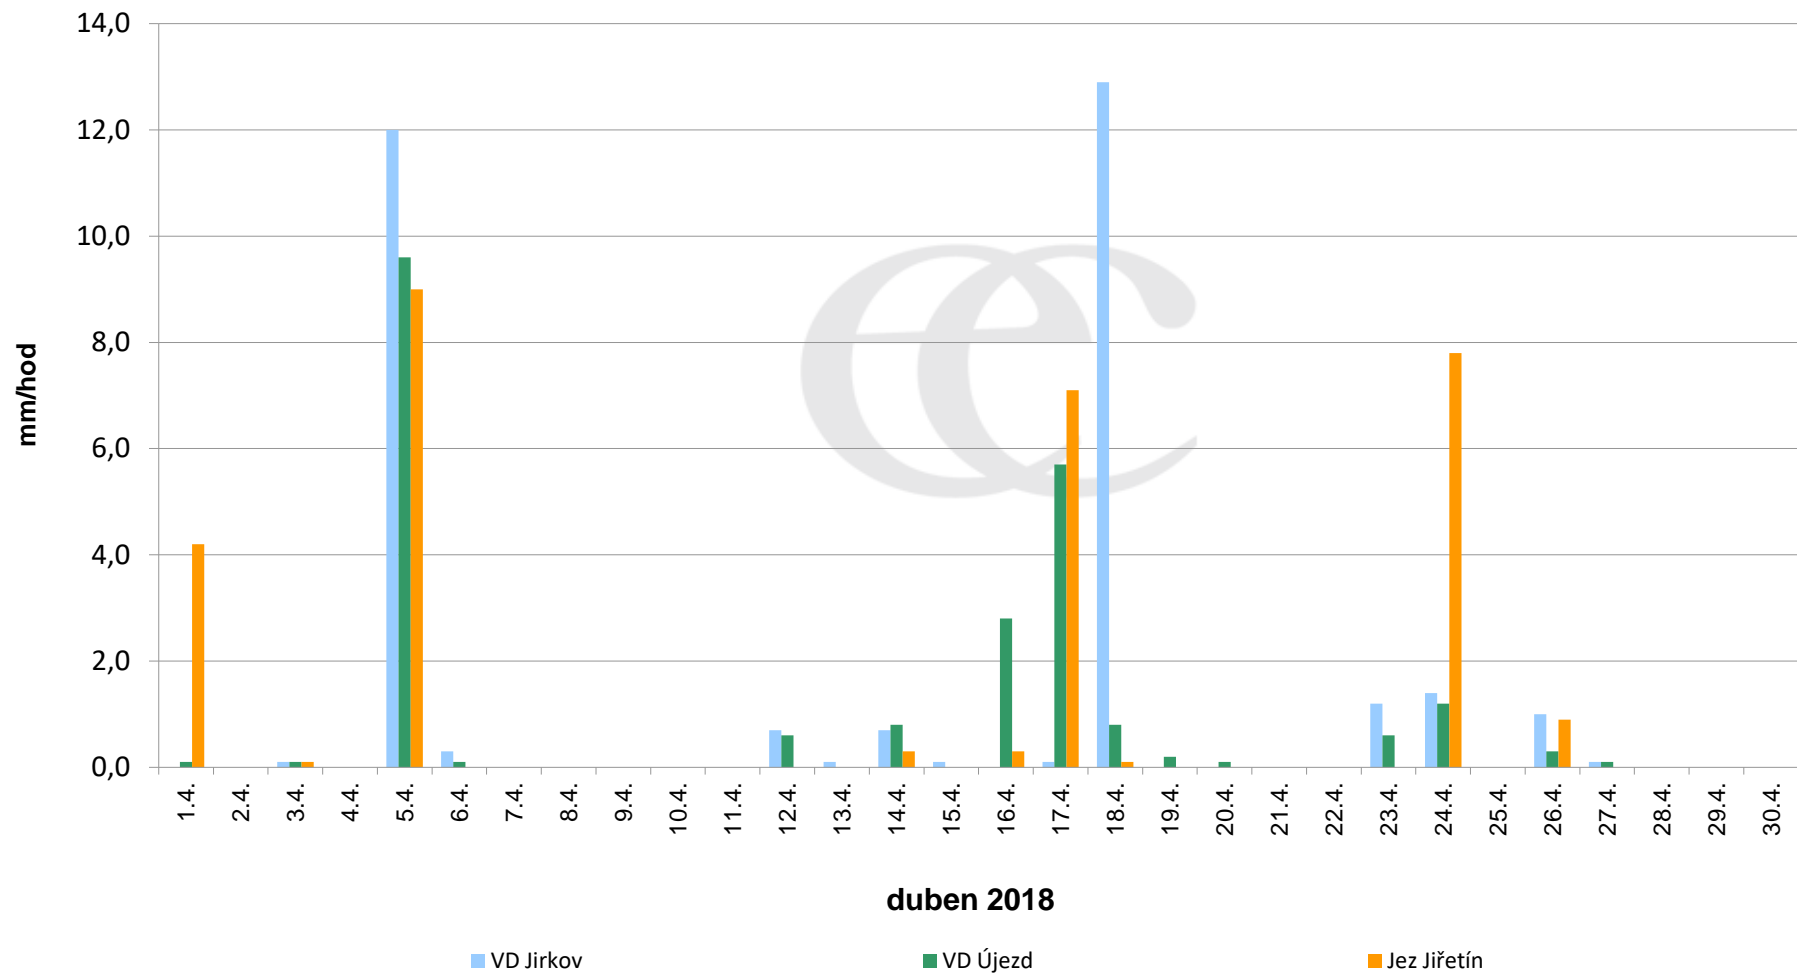

Srážky k 7:00 h na vybraných profilech

Data poskytuje Povodí Ohře, s.p.