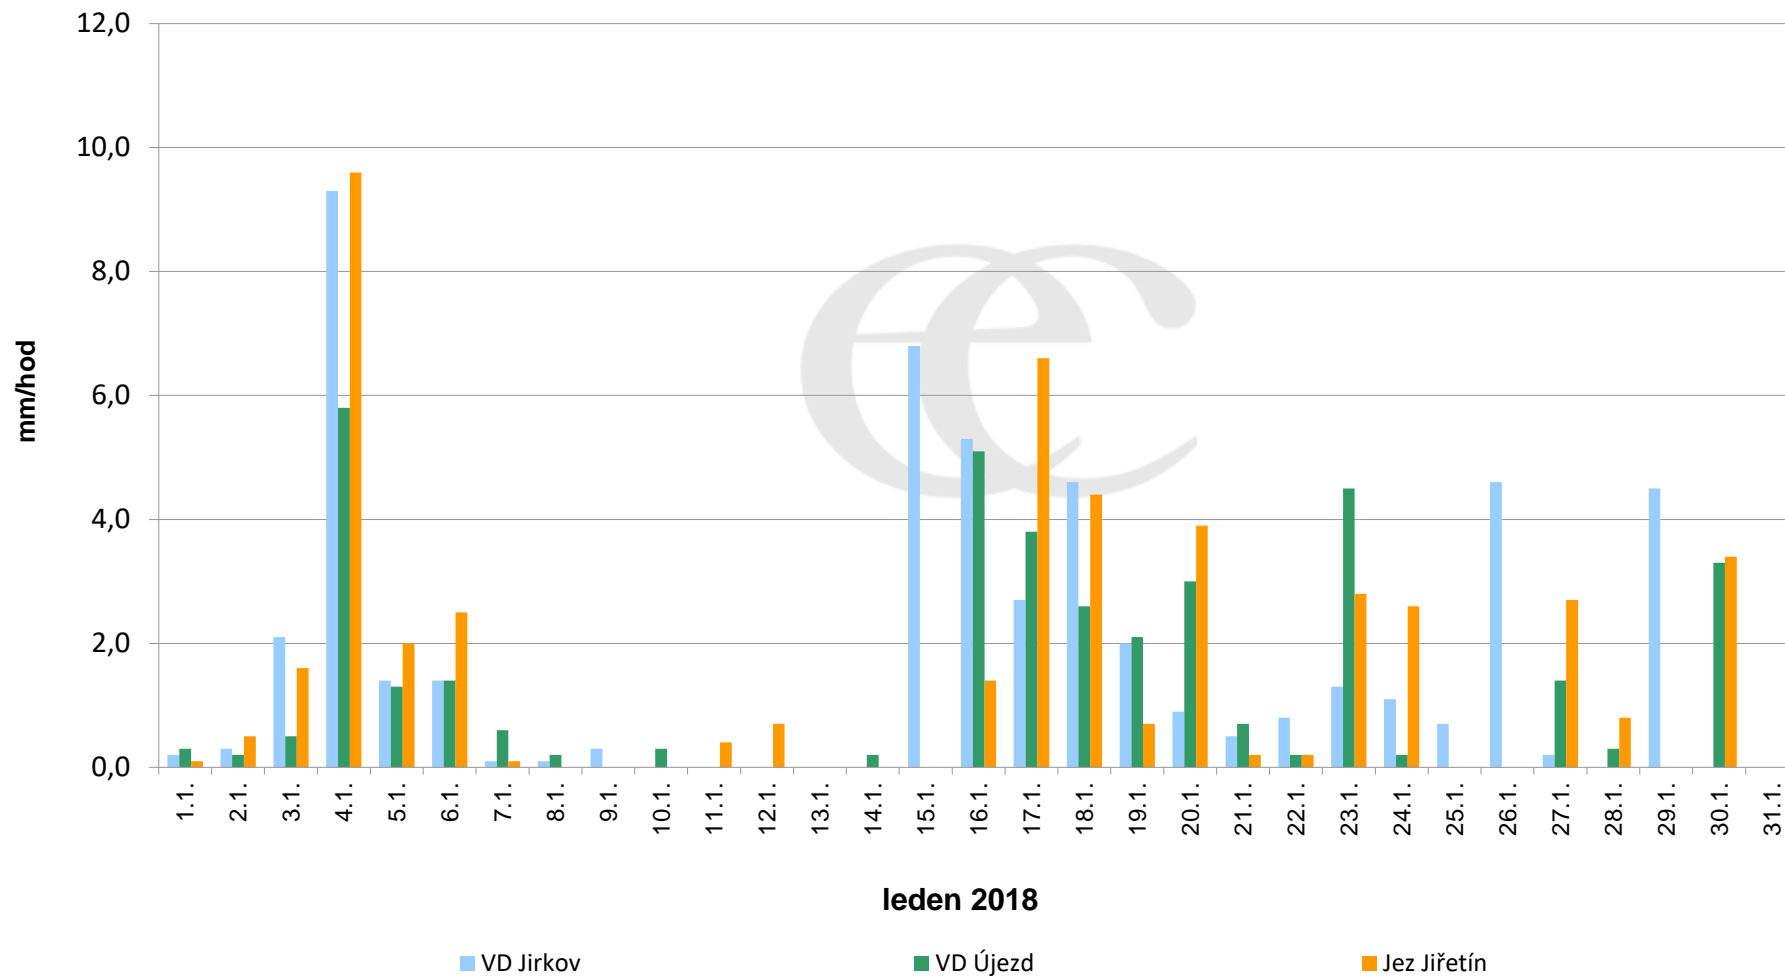

Srážky k 7:00 h na vybraných profilech

Data poskytuje Povodí Ohře, s.p.

Srážky k 7:00 h na vybraných profilech

Data poskytuje Povodí Ohře, s.p.

Srážky k 7:00 h na vybraných profilech

Data poskytuje Povodí Ohře, s.p.

Srážky k 7:00h na vybraných profilech

(leden - prosinec 2018)