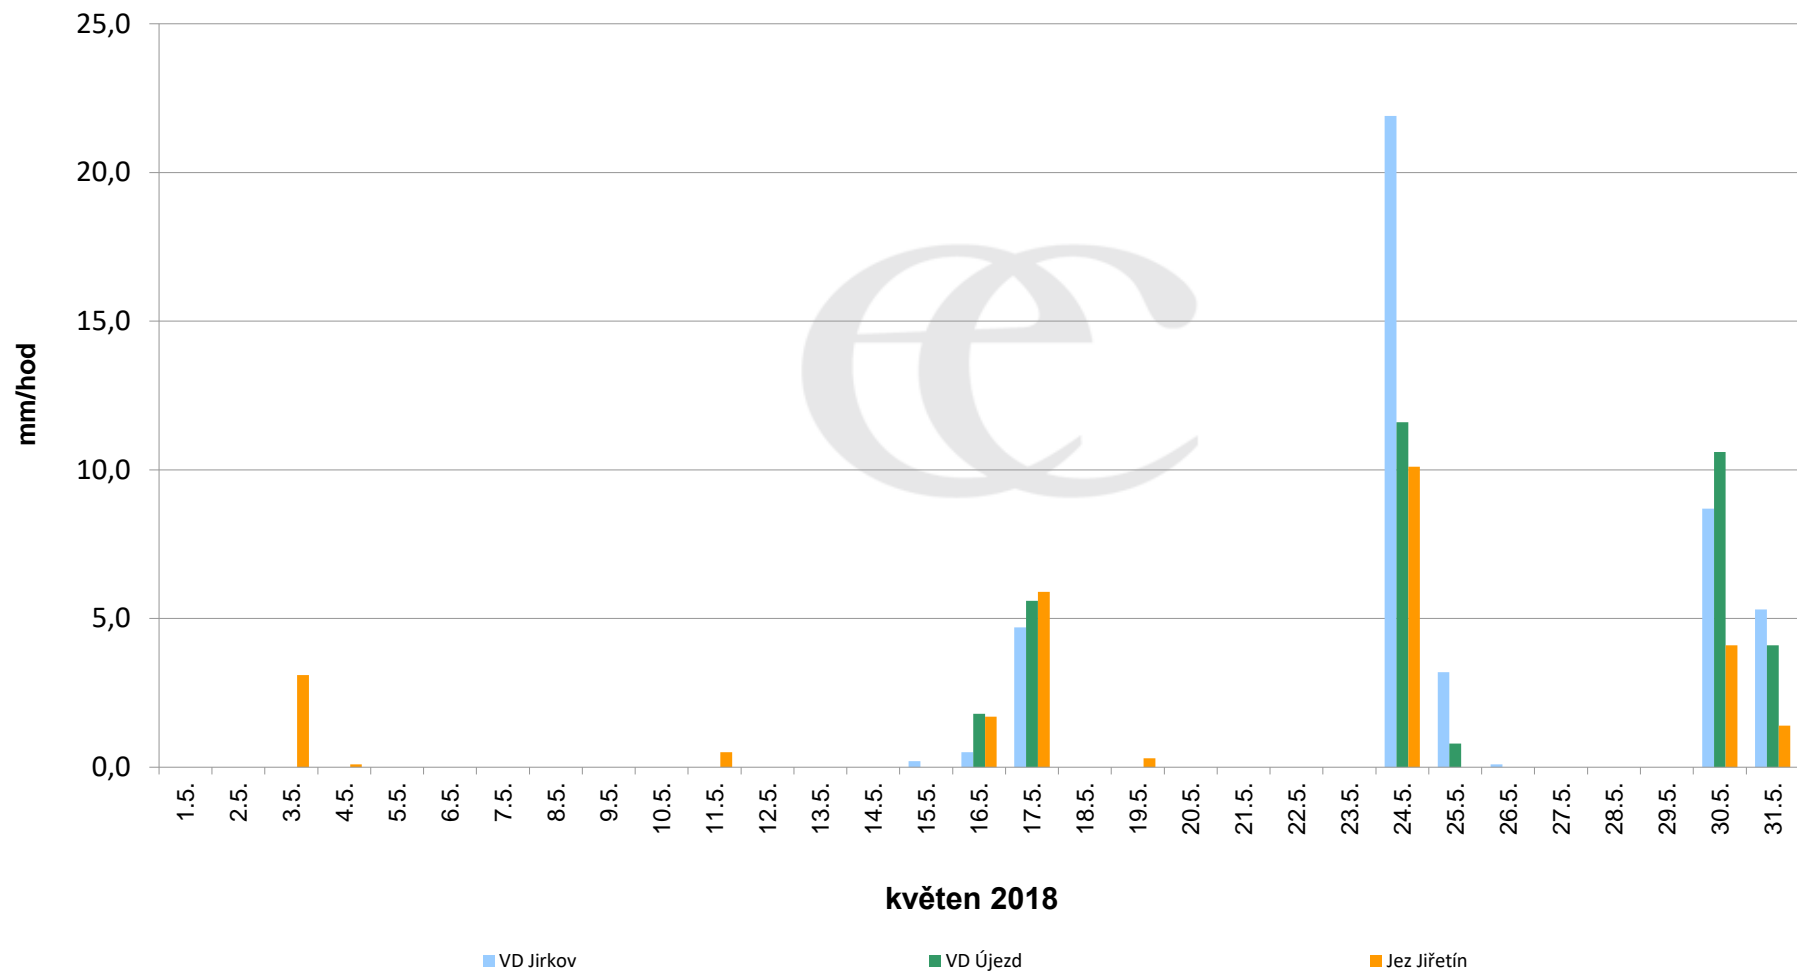

Srážky k 7:00 h na vybraných profilech

Data poskytuje Povodí Ohře, s.p.

Srážky k 7:00 h na vybraných profilech

Data poskytuje Povodí Ohře, s.p.

Srážky k 7:00 h na vybraných profilech

Data poskytuje Povodí Ohře, s.p.

Srážky k 7:00h na vybraných profilech

(leden - prosinec 2018)