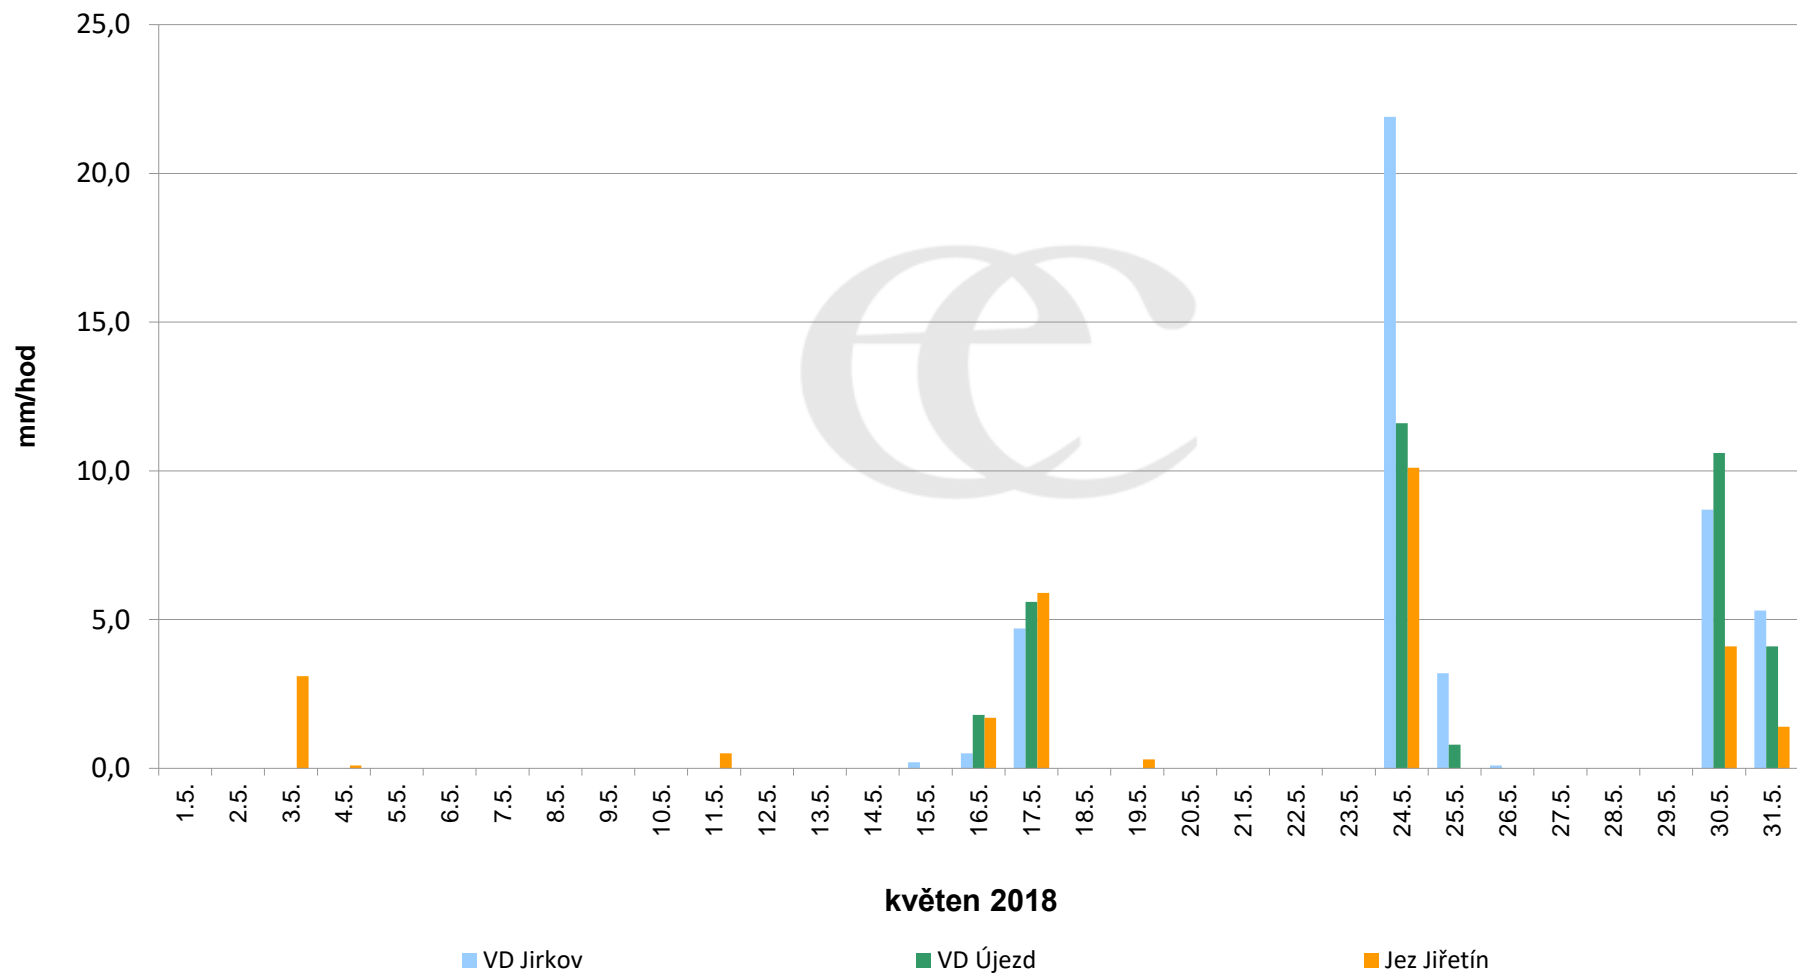

Srážky k 7:00 h na vybraných profilech

Data poskytuje Povodí Ohře, s.p.

Srážky k 7:00 h na vybraných profilech

Data poskytuje Povodí Ohře, s.p.

Srážky k 7:00 h na vybraných profilech

Data poskytuje Povodí Ohře, s.p.

Srážky k 7:00h na vybraných profilech

(leden - prosinec 2018)