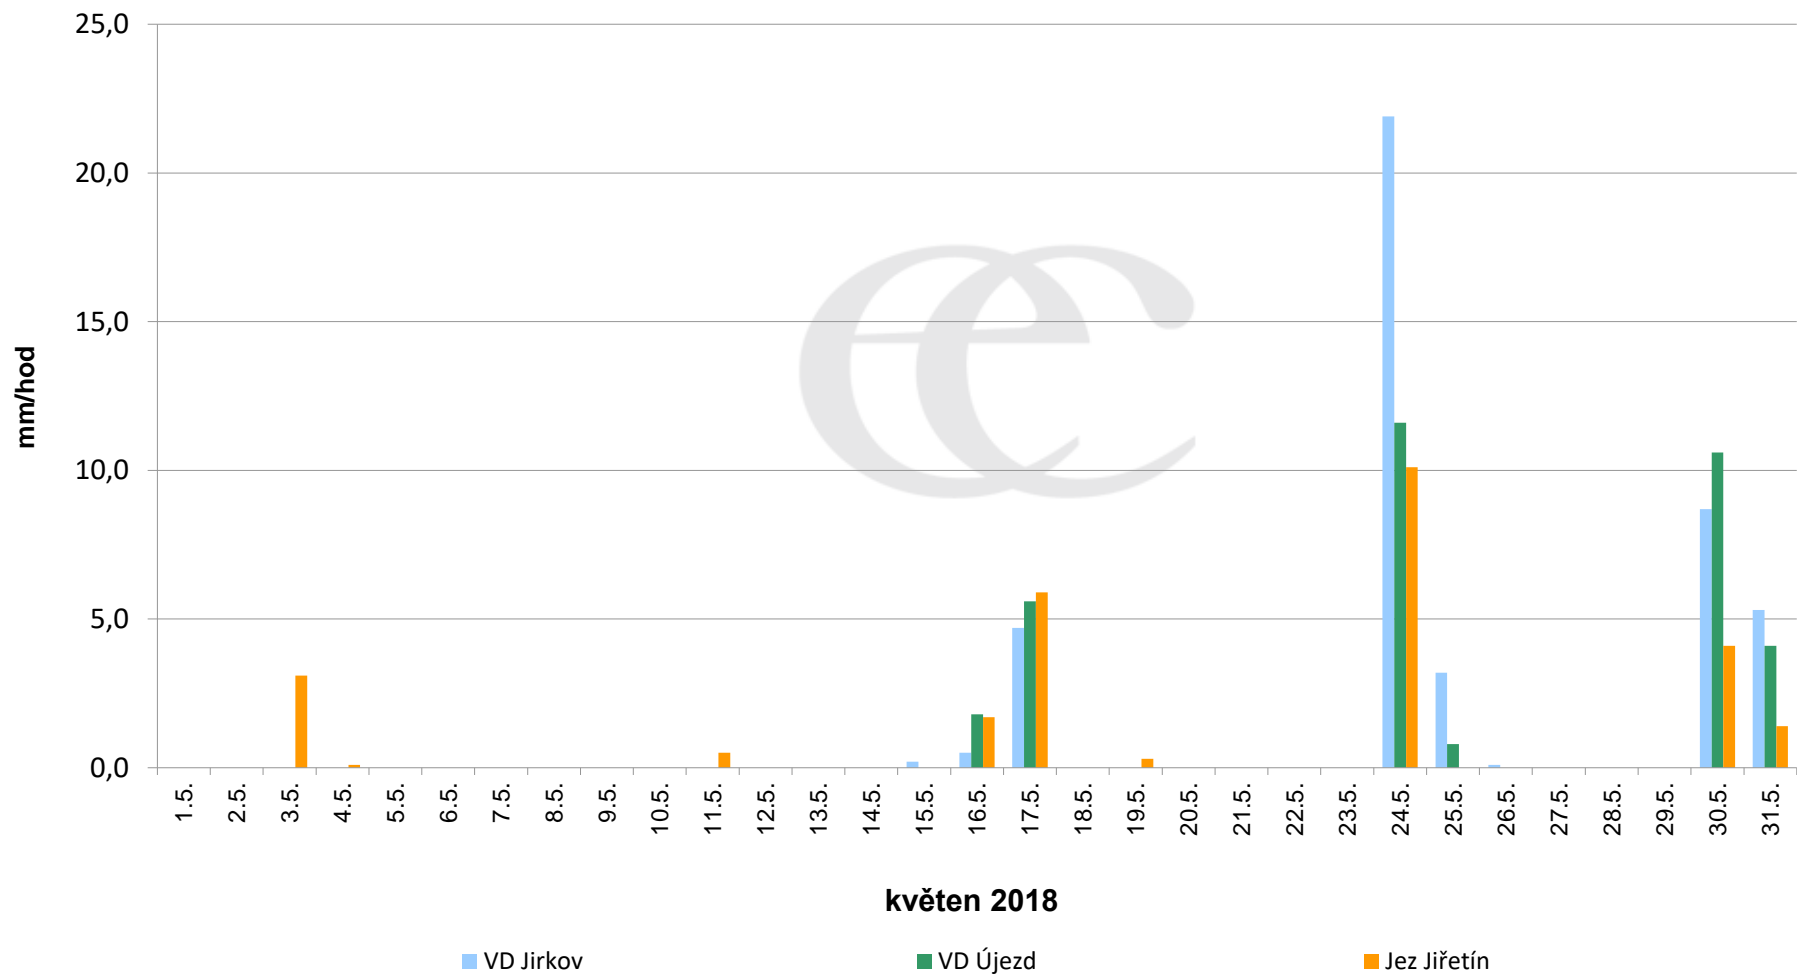

Srážky k 7:00 h na vybraných profilech

Data poskytuje Povodí Ohře, s.p.

Srážky k 7:00 h na vybraných profilech

Data poskytuje Povodí Ohře, s.p.

Srážky k 7:00 h na vybraných profilech

Data poskytuje Povodí Ohře, s.p.

Srážky k 7:00 h na vybraných profilech

Data poskytuje Povodí Ohře, s.p.

Srážky k 7:00 h na vybraných profilech

Data poskytuje Povodí Ohře, s.p.

Srážky k 7:00h na vybraných profilech

(leden - prosinec 2018)