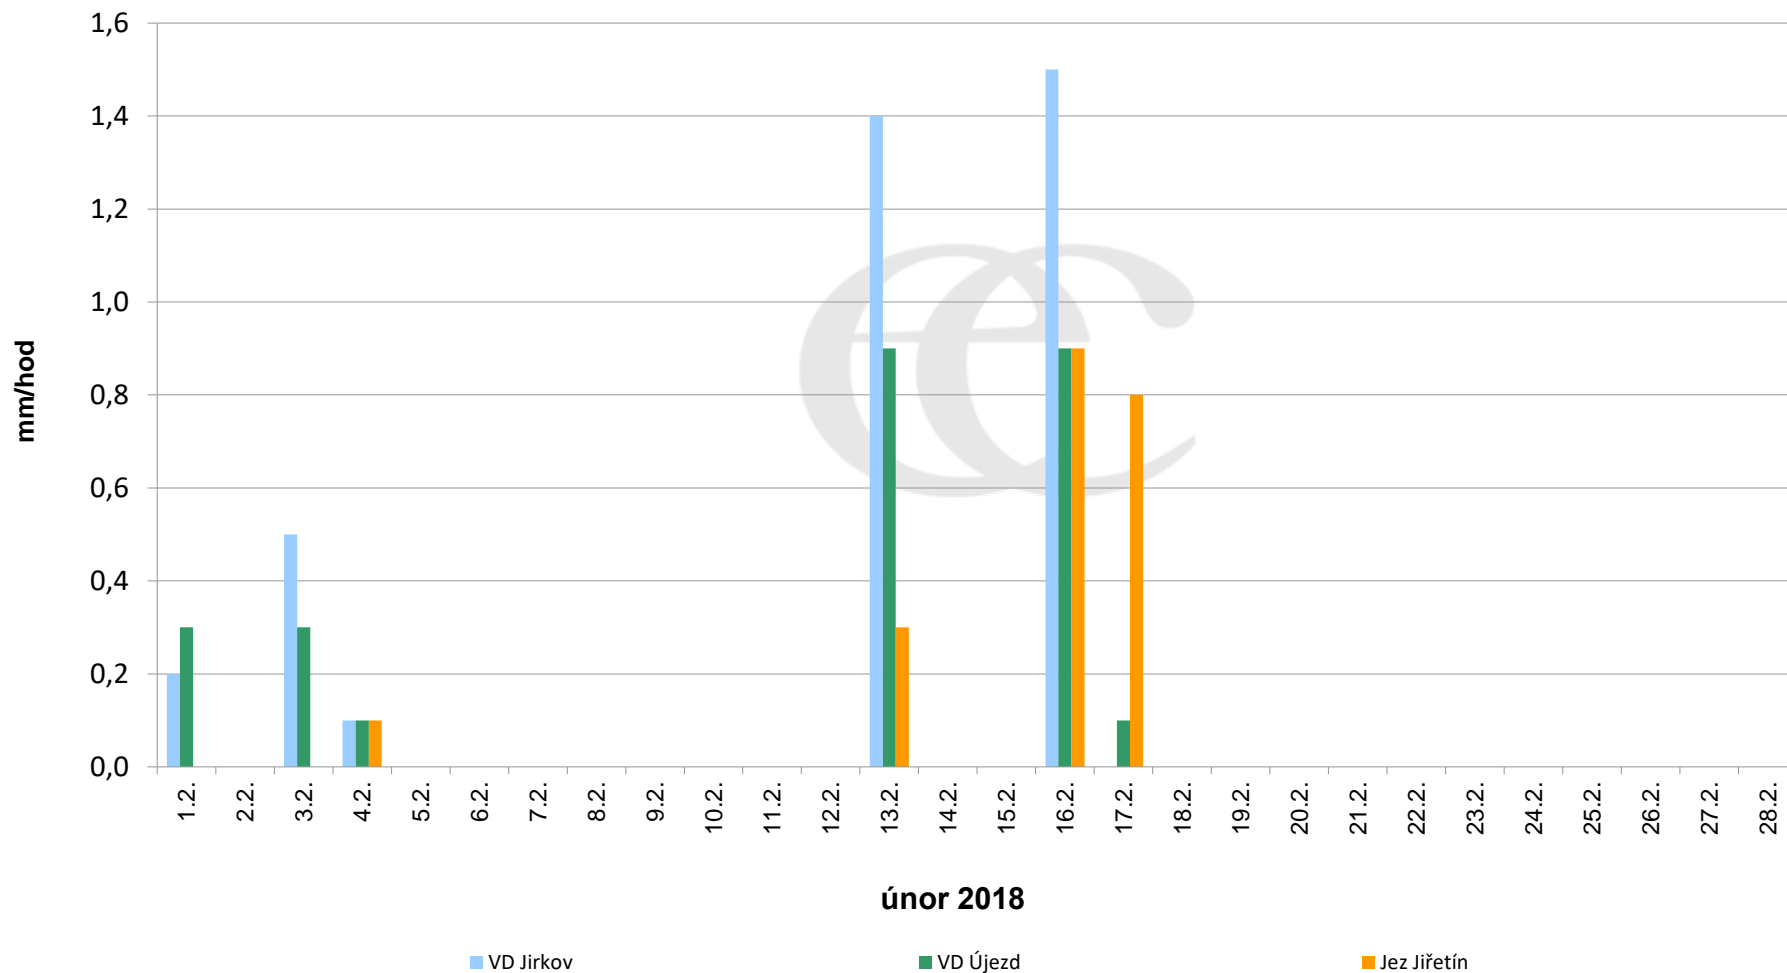

Srážky k 7:00 h na vybraných profilech

Data poskytuje Povodí Ohře, s.p.

Srážky k 7:00 h na vybraných profilech

Data poskytuje Povodí Ohře, s.p.

Srážky k 7:00 h na vybraných profilech

Data poskytuje Povodí Ohře, s.p.

Srážky k 7:00 h na vybraných profilech

Data poskytuje Povodí Ohře, s.p.

Srážky k 7:00 h na vybraných profilech

Data poskytuje Povodí Ohře, s.p.

Srážky k 7:00h na vybraných profilech

(leden - prosinec 2018)