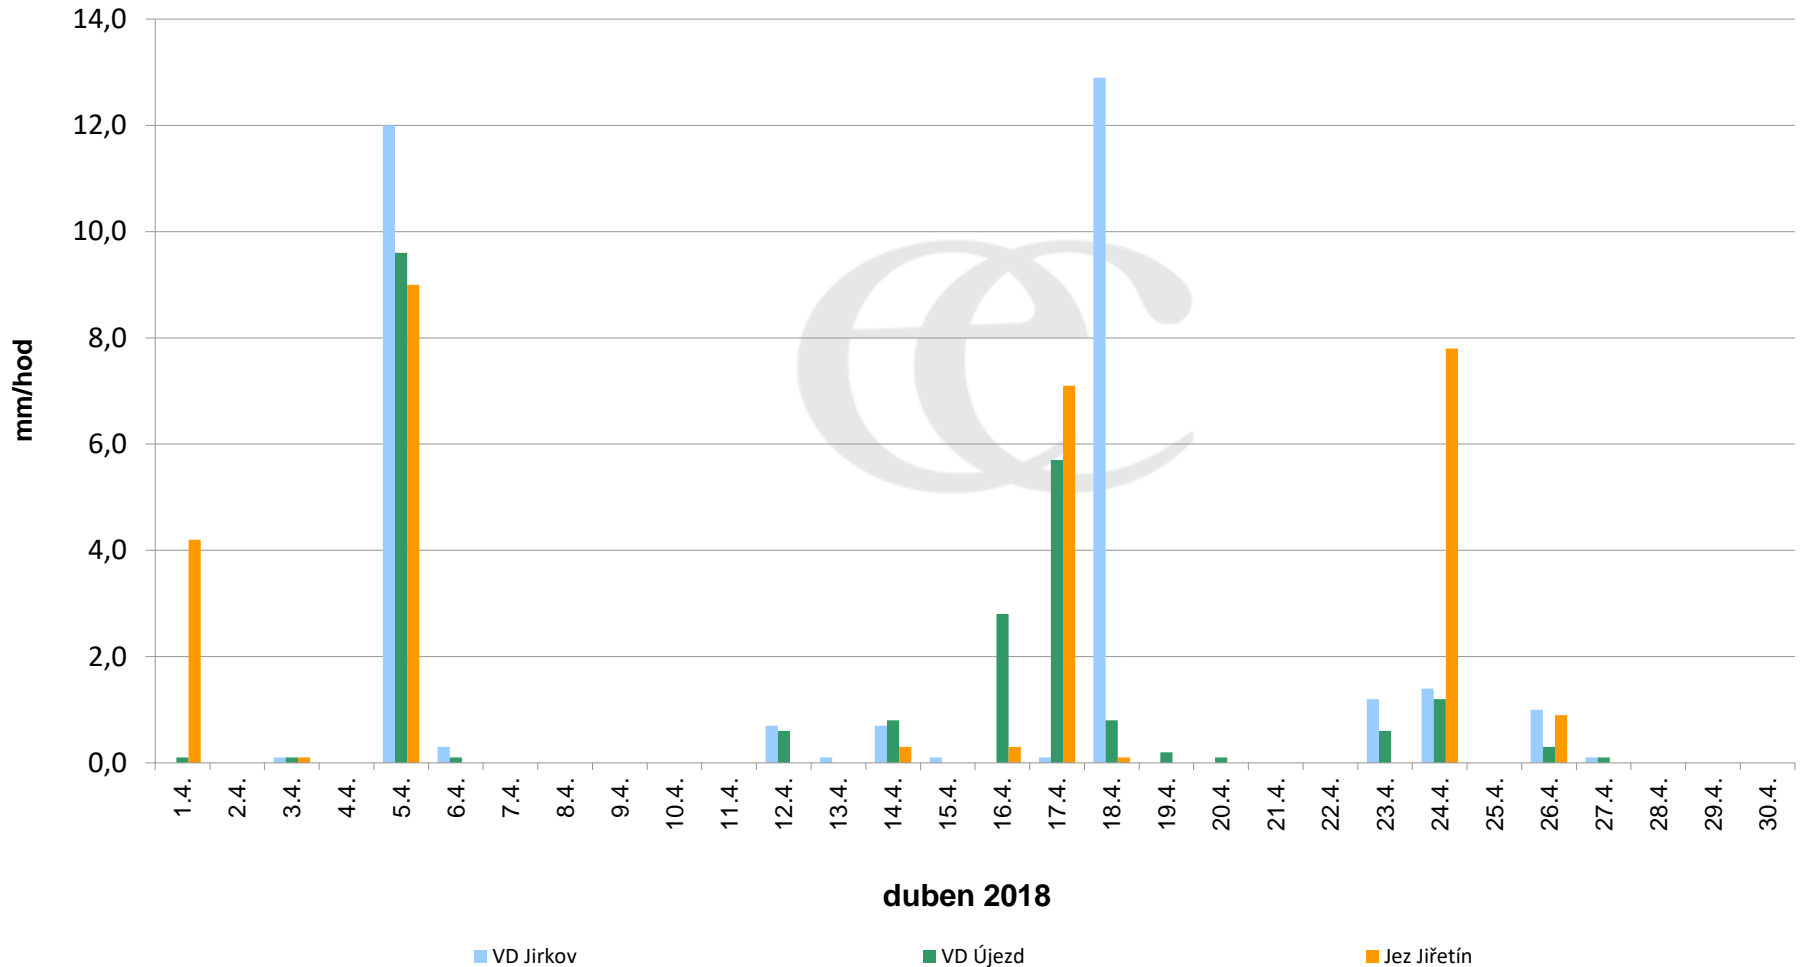

Srážky k 7:00 h na vybraných profilech

Data poskytuje Povodí Ohře, s.p.

Srážky k 7:00 h na vybraných profilech

Data poskytuje Povodí Ohře, s.p.

Srážky k 7:00 h na vybraných profilech

Data poskytuje Povodí Ohře, s.p.

Srážky k 7:00 h na vybraných profilech

Data poskytuje Povodí Ohře, s.p.

Srážky k 7:00 h na vybraných profilech

Data poskytuje Povodí Ohře, s.p.

Srážky k 7:00h na vybraných profilech

(leden - prosinec 2018)