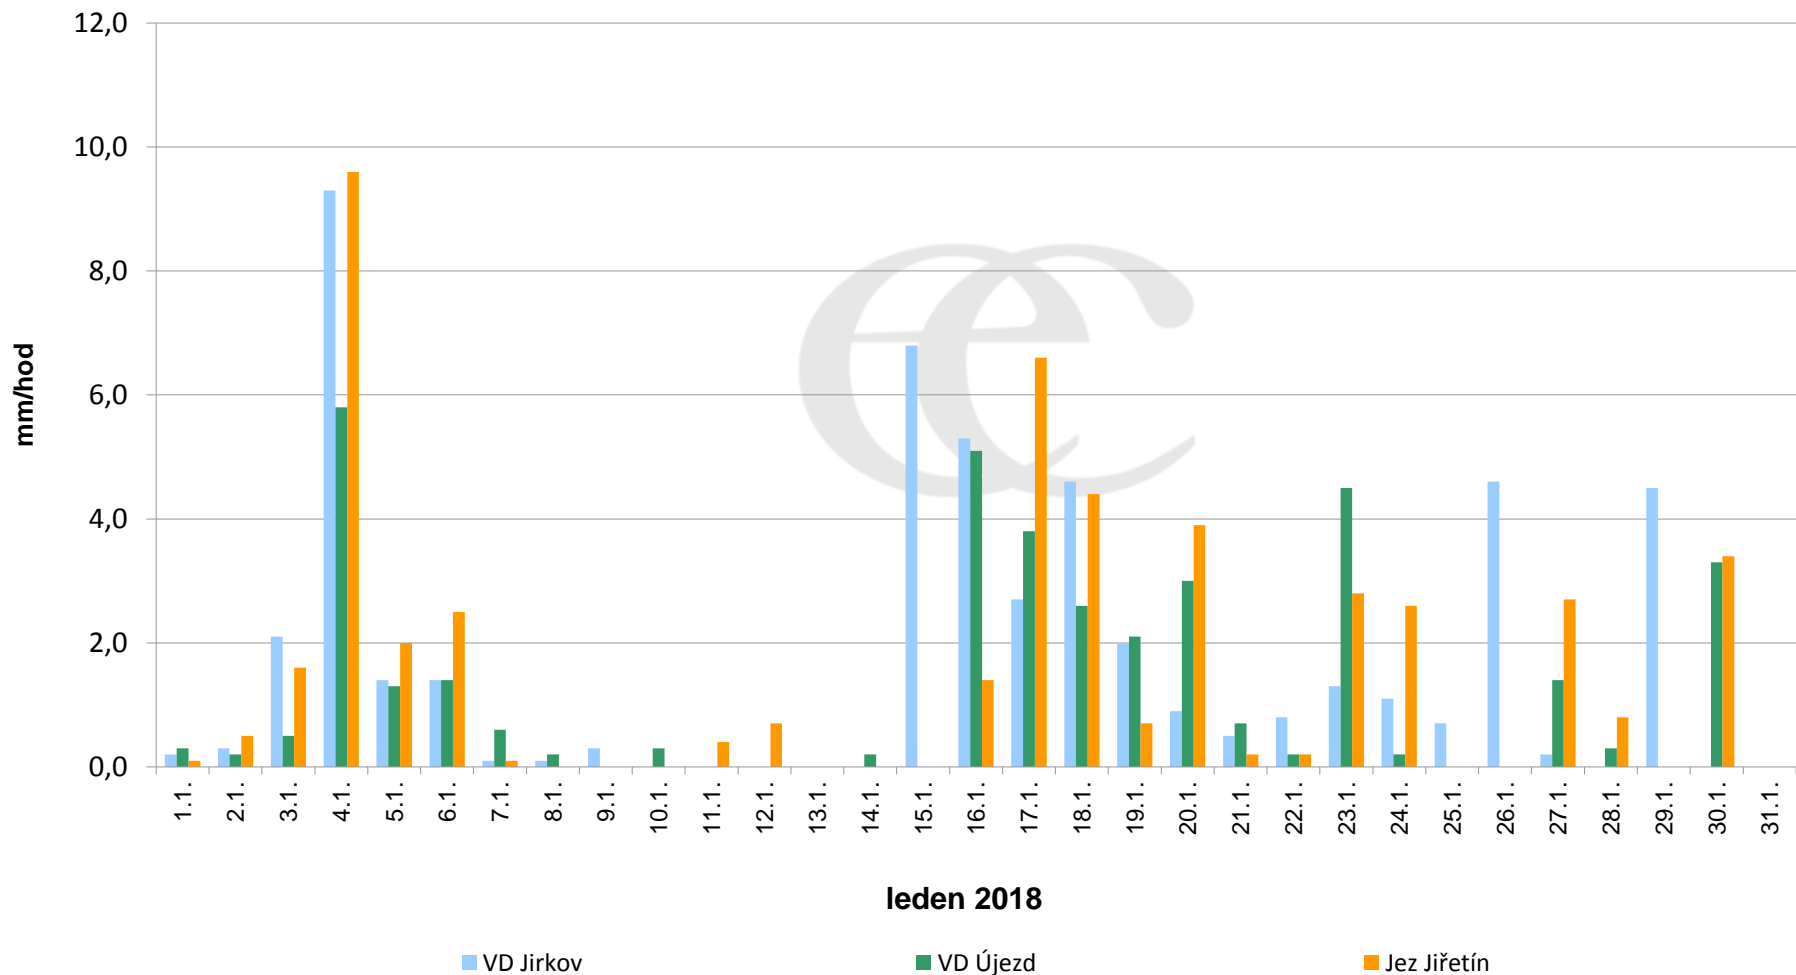

Srážky k 7:00 h na vybraných profilech

Data poskytuje Povodí Ohře, s.p.

Srážky k 7:00h na vybraných profilech

(leden - prosinec 2018)