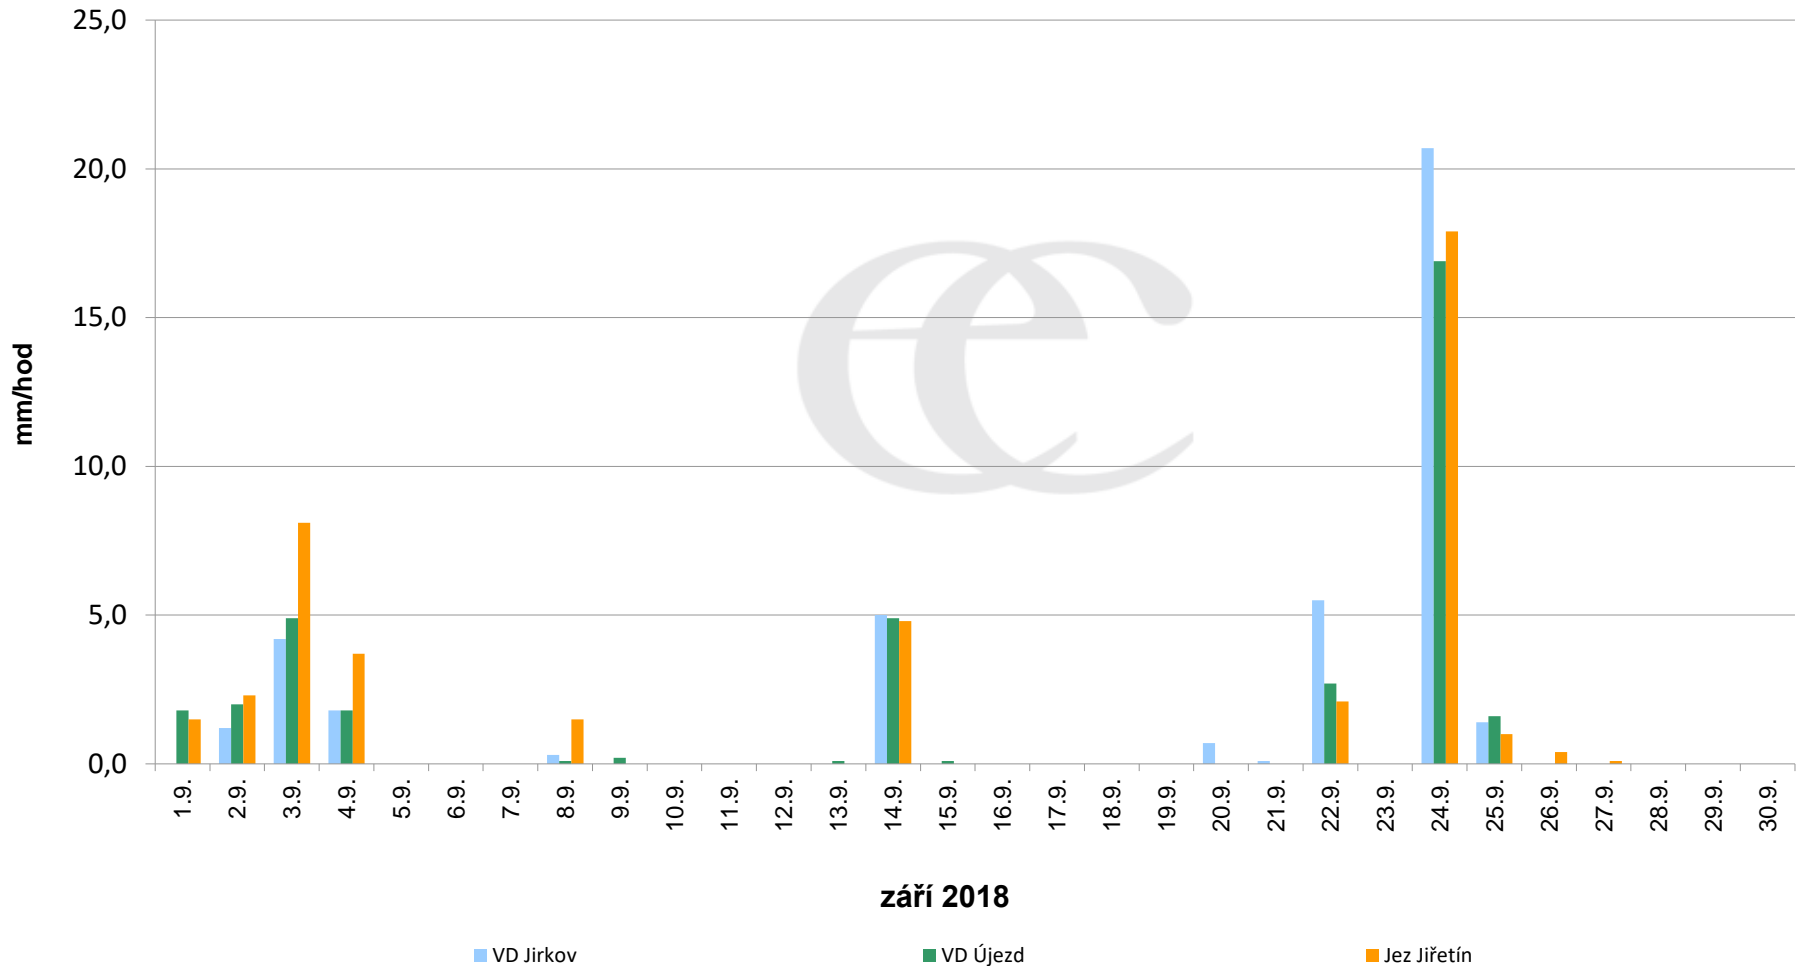

Srážky k 7:00 h na vybraných profilech

Data poskytuje Povodí Ohře, s.p.

Srážky k 7:00 h na vybraných profilech

Data poskytuje Povodí Ohře, s.p.

Srážky k 7:00 h na vybraných profilech

Data poskytuje Povodí Ohře, s.p.

Srážky k 7:00 h na vybraných profilech

Data poskytuje Povodí Ohře, s.p.

Srážky k 7:00 h na vybraných profilech

Data poskytuje Povodí Ohře, s.p.

Srážky k 7:00h na vybraných profilech

(leden - prosinec 2018)