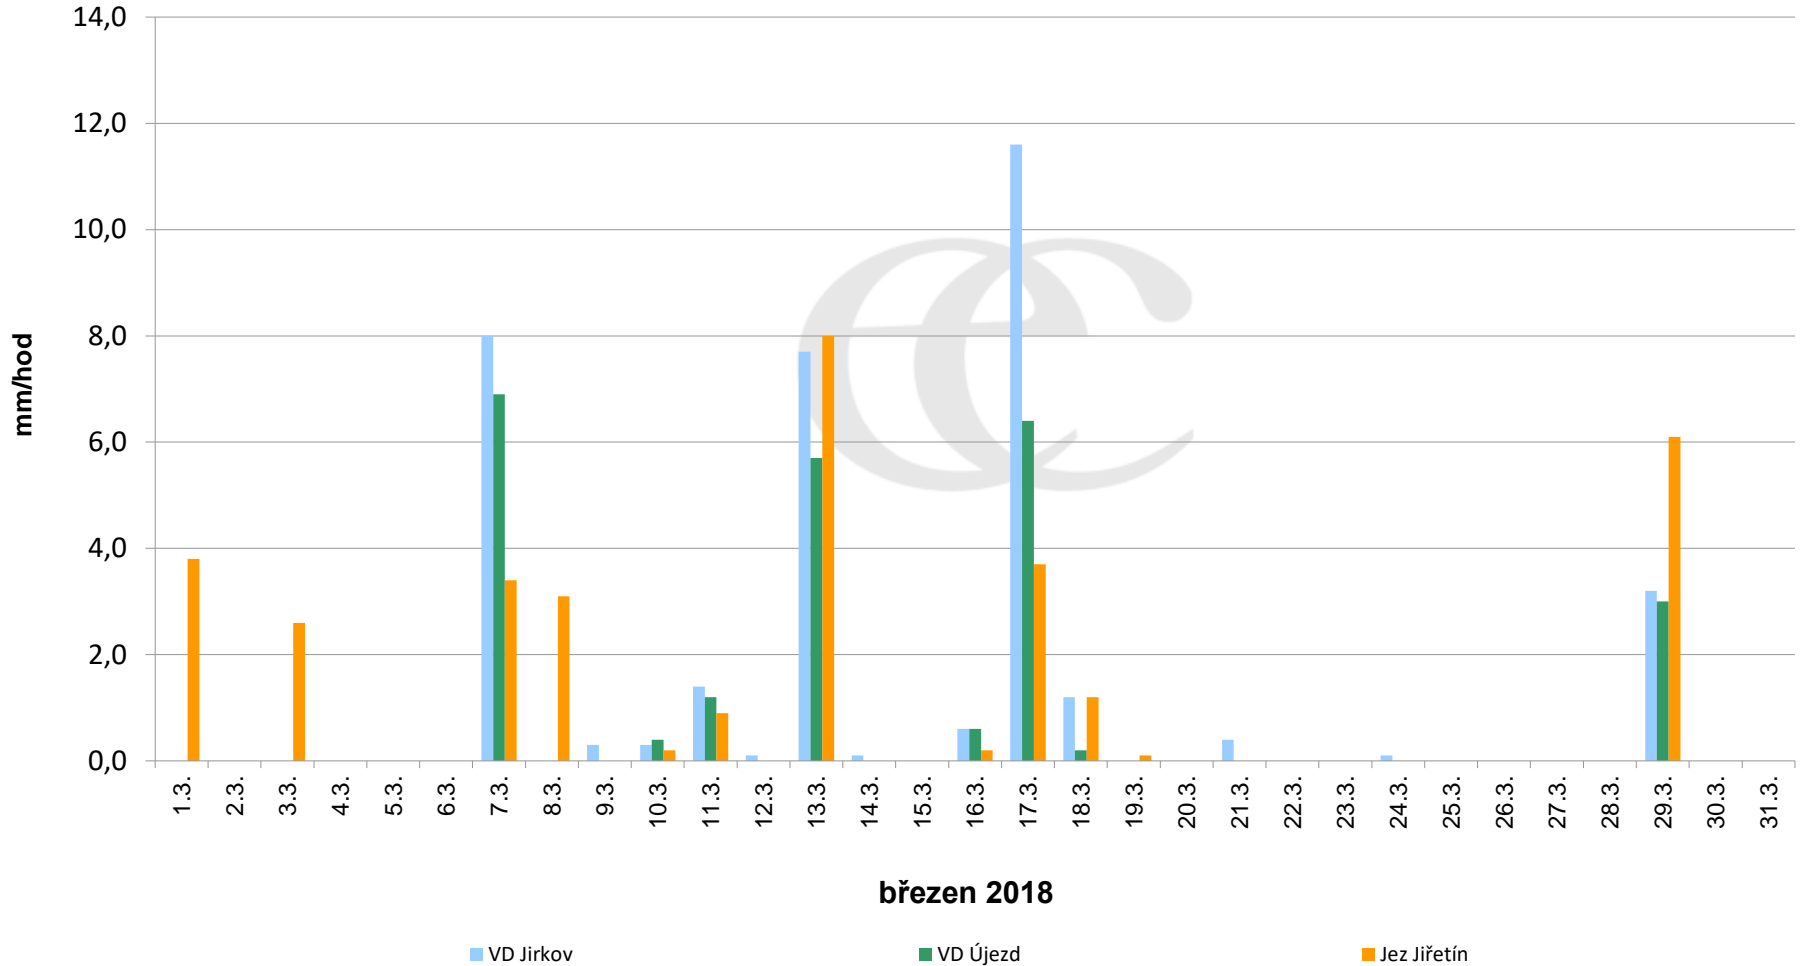

Srážky k 7:00 h na vybraných profilech

Data poskytuje Povodí Ohře, s.p.

Srážky k 7:00 h na vybraných profilech

Data poskytuje Povodí Ohře, s.p.

Srážky k 7:00 h na vybraných profilech

Data poskytuje Povodí Ohře, s.p.