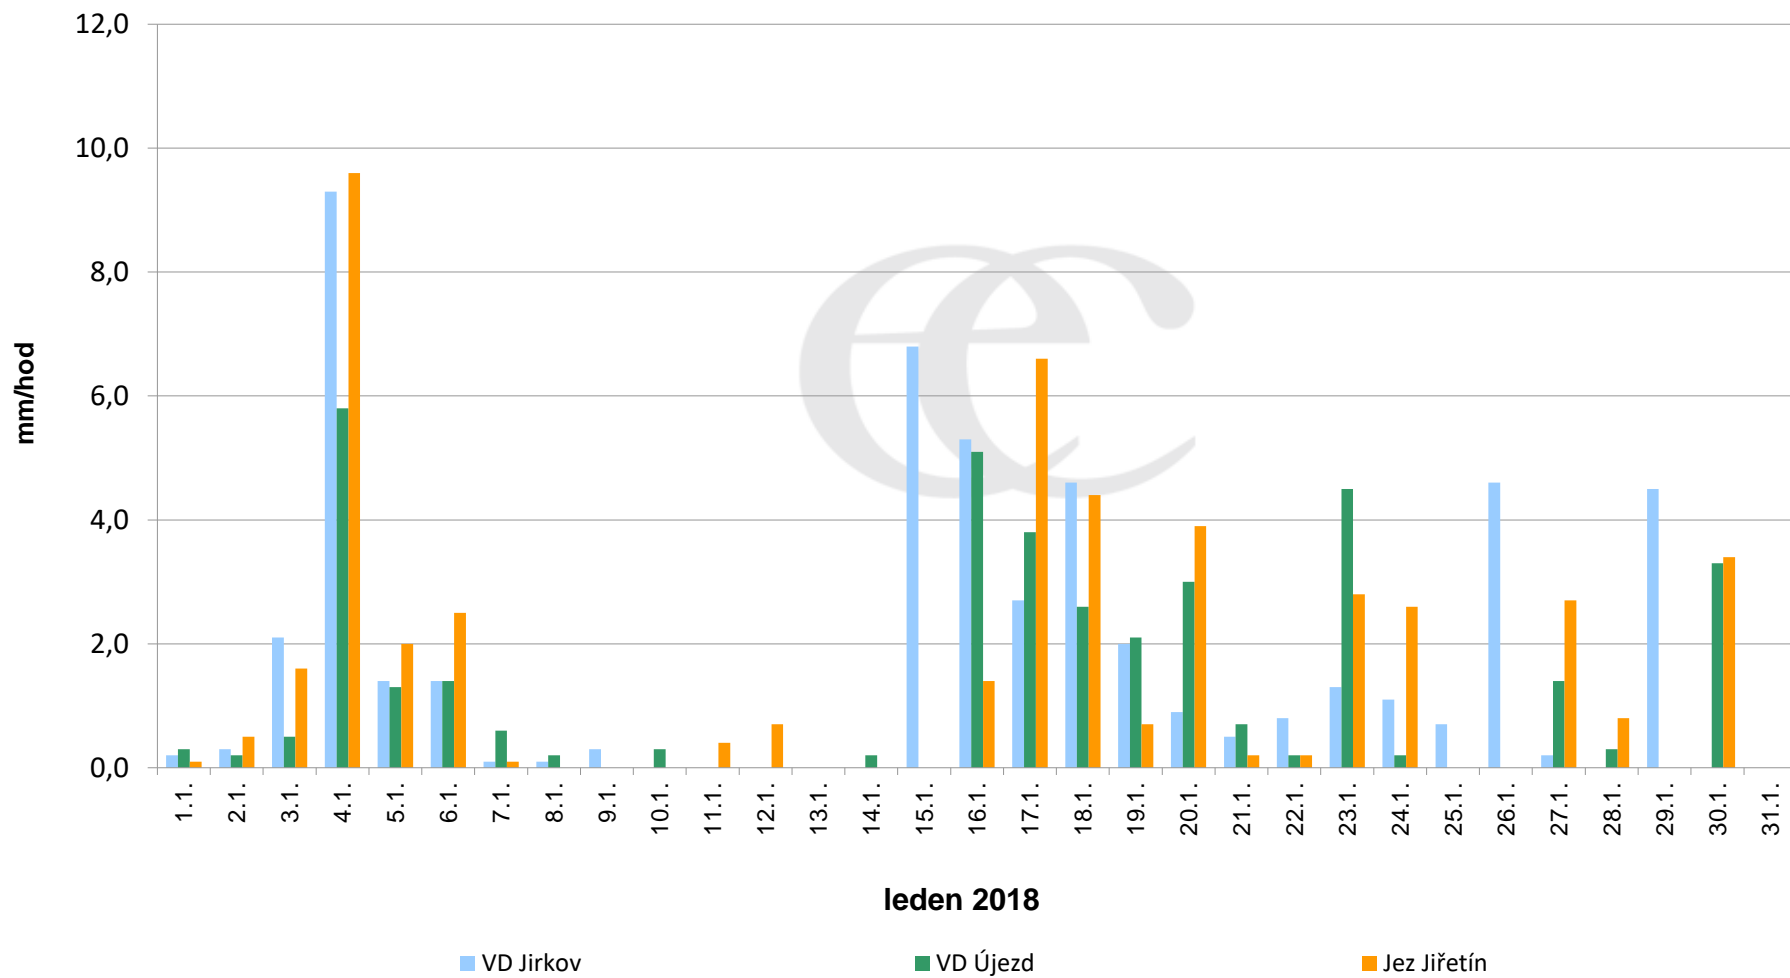

Srážky k 7:00 h na vybraných profilech

Data poskytuje Povodí Ohře, s.p.

Srážky k 7:00 h na vybraných profilech

Data poskytuje Povodí Ohře, s.p.

Srážky k 7:00 h na vybraných profilech

Data poskytuje Povodí Ohře, s.p.

Srážky k 7:00 h na vybraných profilech

Data poskytuje Povodí Ohře, s.p.

Srážky k 7:00 h na vybraných profilech

Data poskytuje Povodí Ohře, s.p.

Srážky k 7:00h na vybraných profilech

(leden - prosinec 2018)