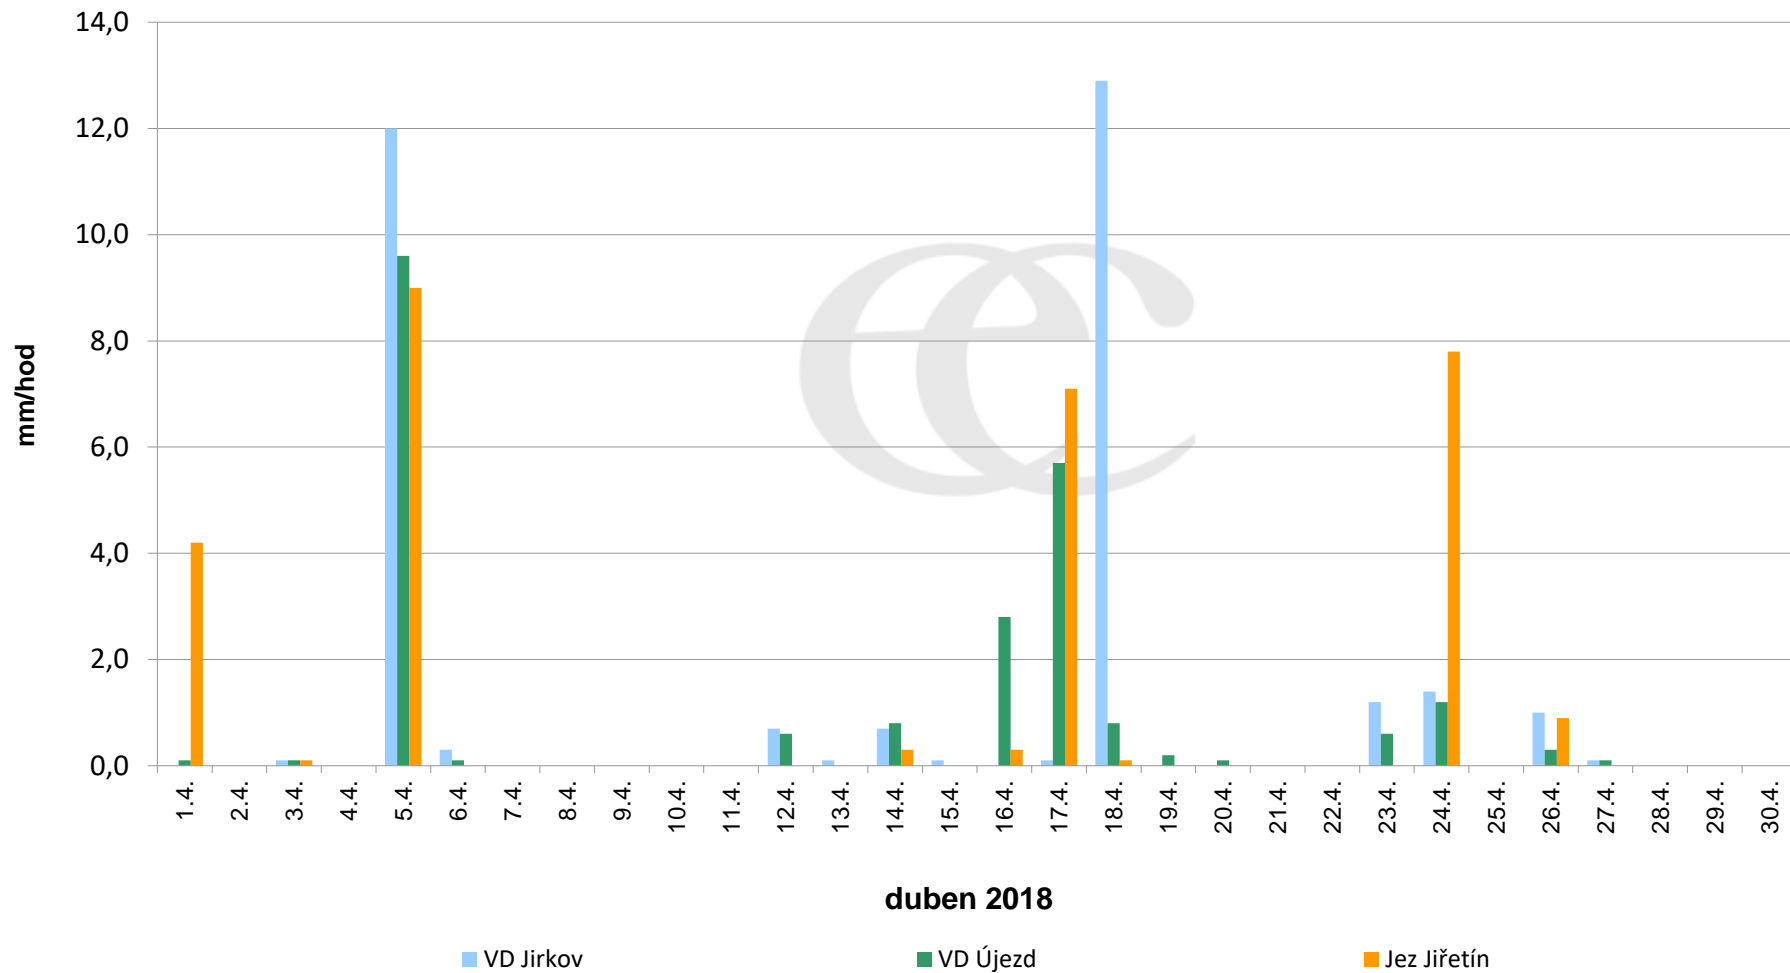

Srážky k 7:00 h na vybraných profilech

Data poskytuje Povodí Ohře, s.p.

Srážky k 7:00 h na vybraných profilech

Data poskytuje Povodí Ohře, s.p.

Srážky k 7:00 h na vybraných profilech

Data poskytuje Povodí Ohře, s.p.

Srážky k 7:00 h na vybraných profilech

Data poskytuje Povodí Ohře, s.p.

Srážky k 7:00 h na vybraných profilech

Data poskytuje Povodí Ohře, s.p.

Srážky k 7:00h na vybraných profilech

(leden - prosinec 2018)