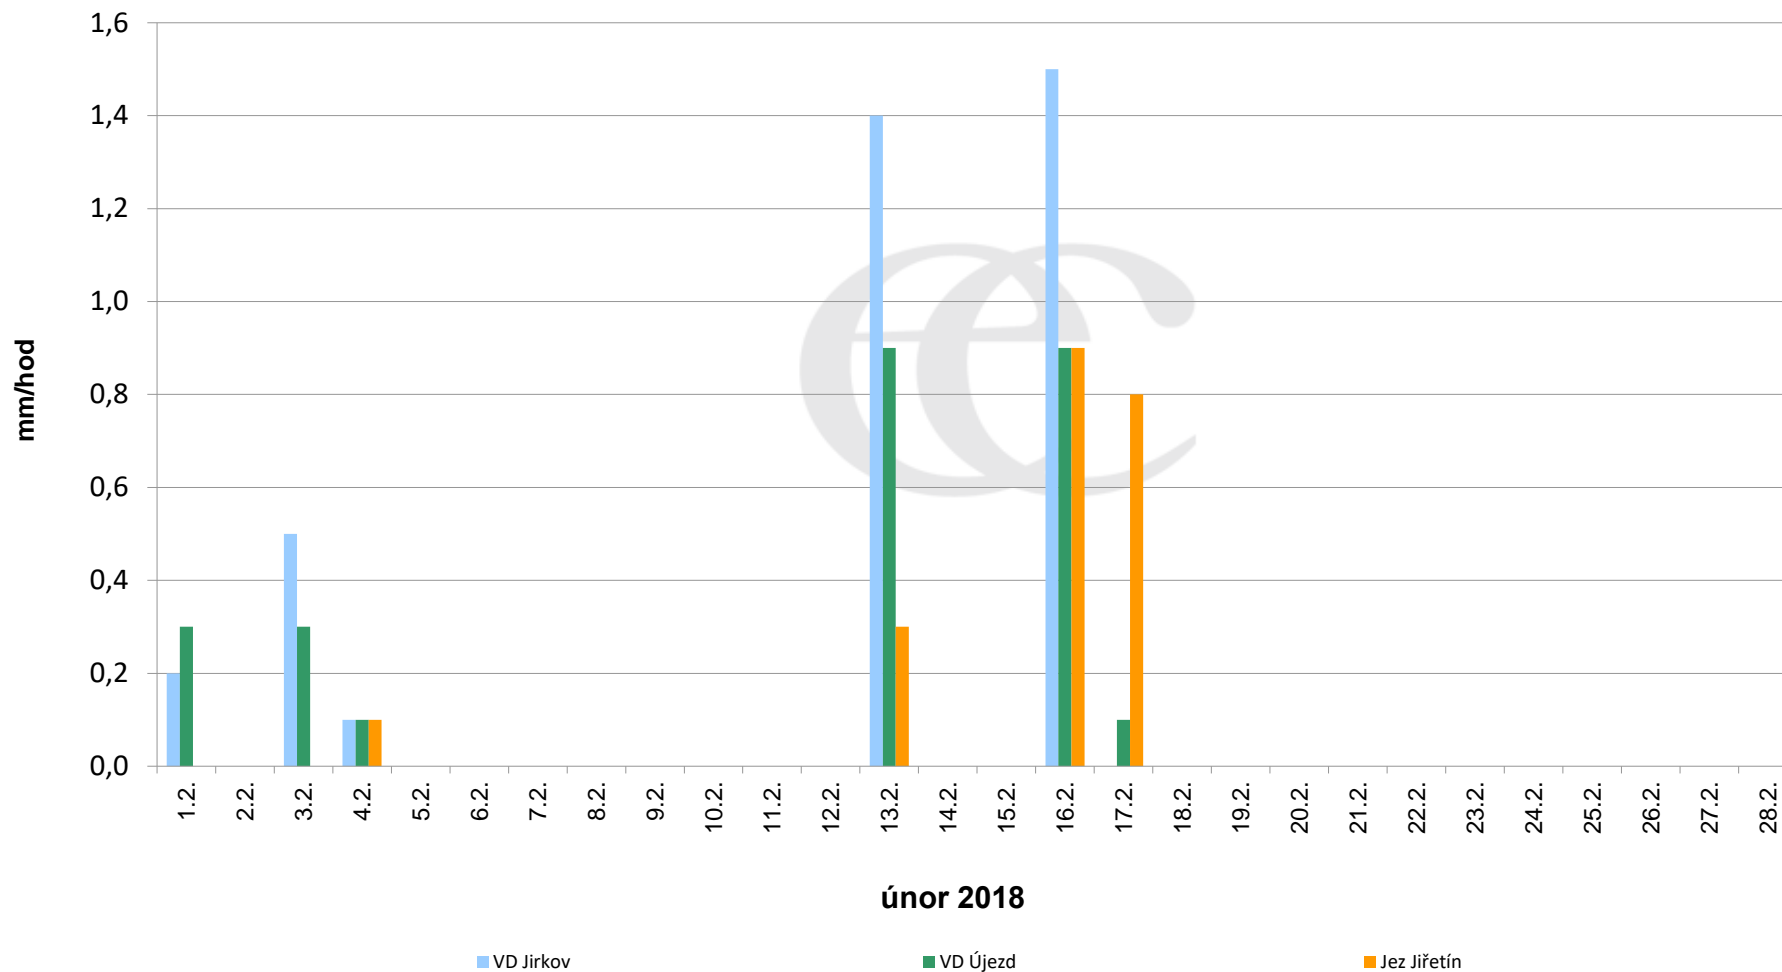

Srážky k 7:00 h na vybraných profilech

Data poskytuje Povodí Ohře, s.p.

Srážky k 7:00 h na vybraných profilech

Data poskytuje Povodí Ohře, s.p.

Srážky k 7:00 h na vybraných profilech

Data poskytuje Povodí Ohře, s.p.

Srážky k 7:00h na vybraných profilech

(leden - prosinec 2018)