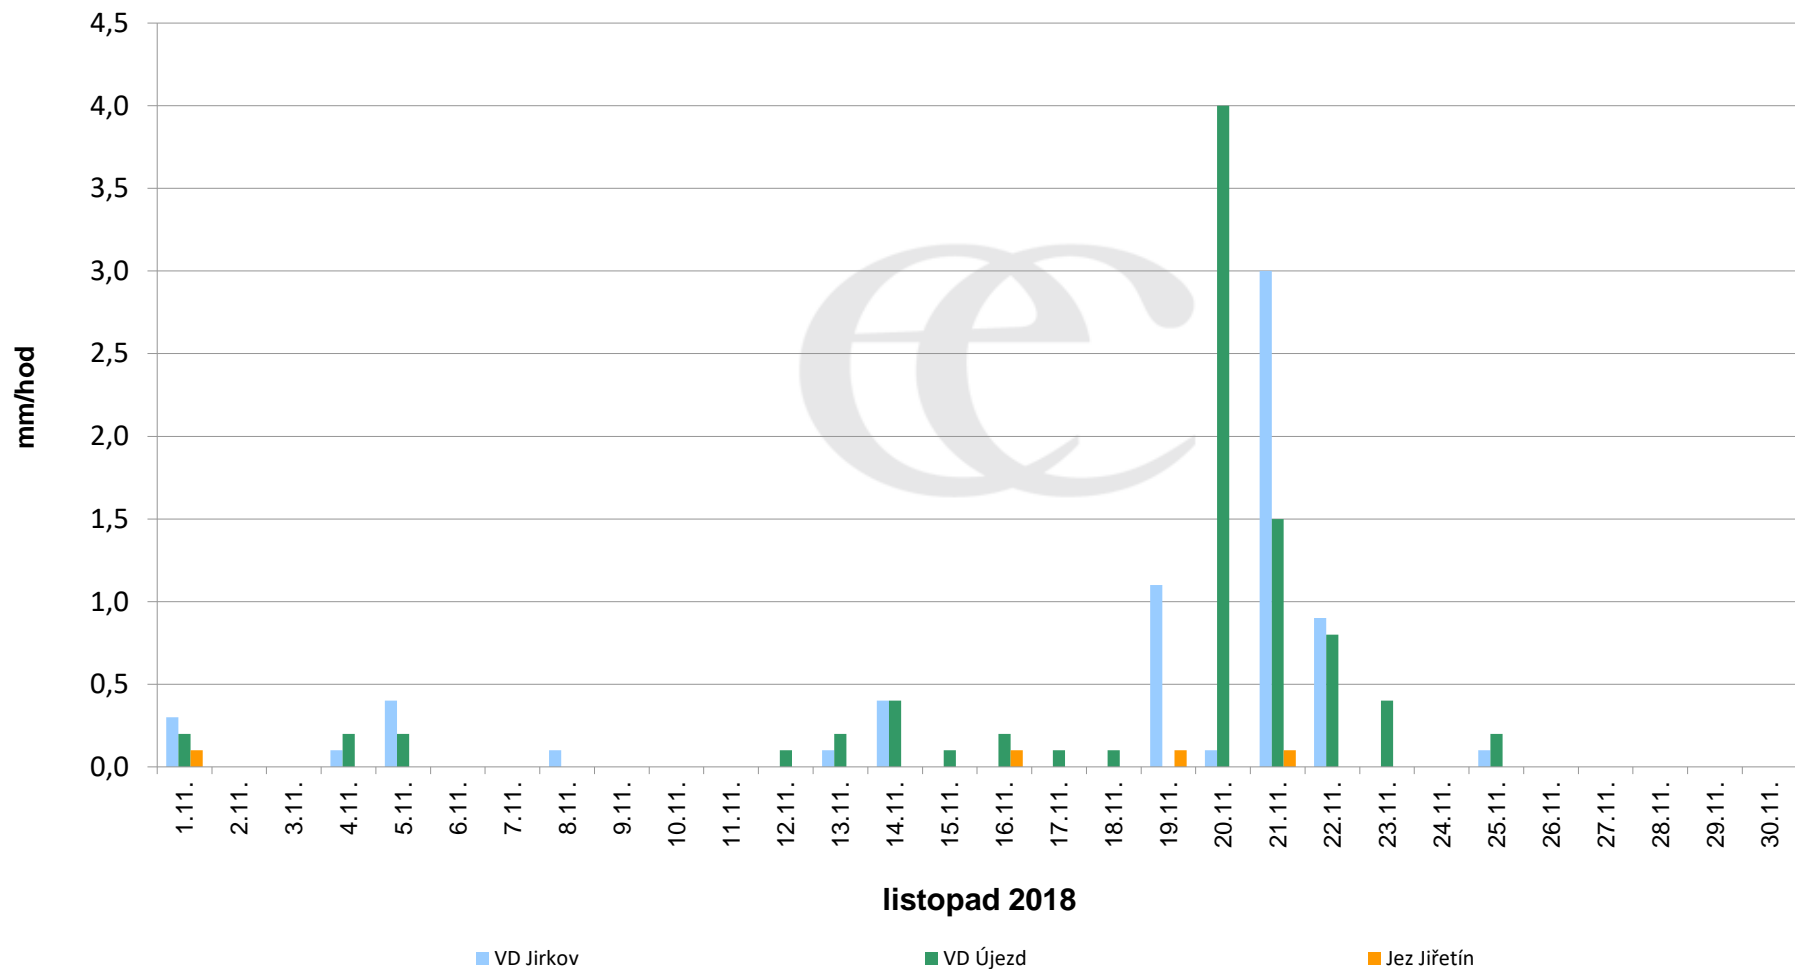

Srážky k 7:00 h na vybraných profilech

Data poskytuje Povodí Ohře, s.p.

Srážky k 7:00 h na vybraných profilech

Data poskytuje Povodí Ohře, s.p.

Srážky k 7:00 h na vybraných profilech

Data poskytuje Povodí Ohře, s.p.

Srážky k 7:00 h na vybraných profilech

Data poskytuje Povodí Ohře, s.p.

Srážky k 7:00 h na vybraných profilech

Data poskytuje Povodí Ohře, s.p.

Srážky k 7:00h na vybraných profilech

(leden - prosinec 2018)