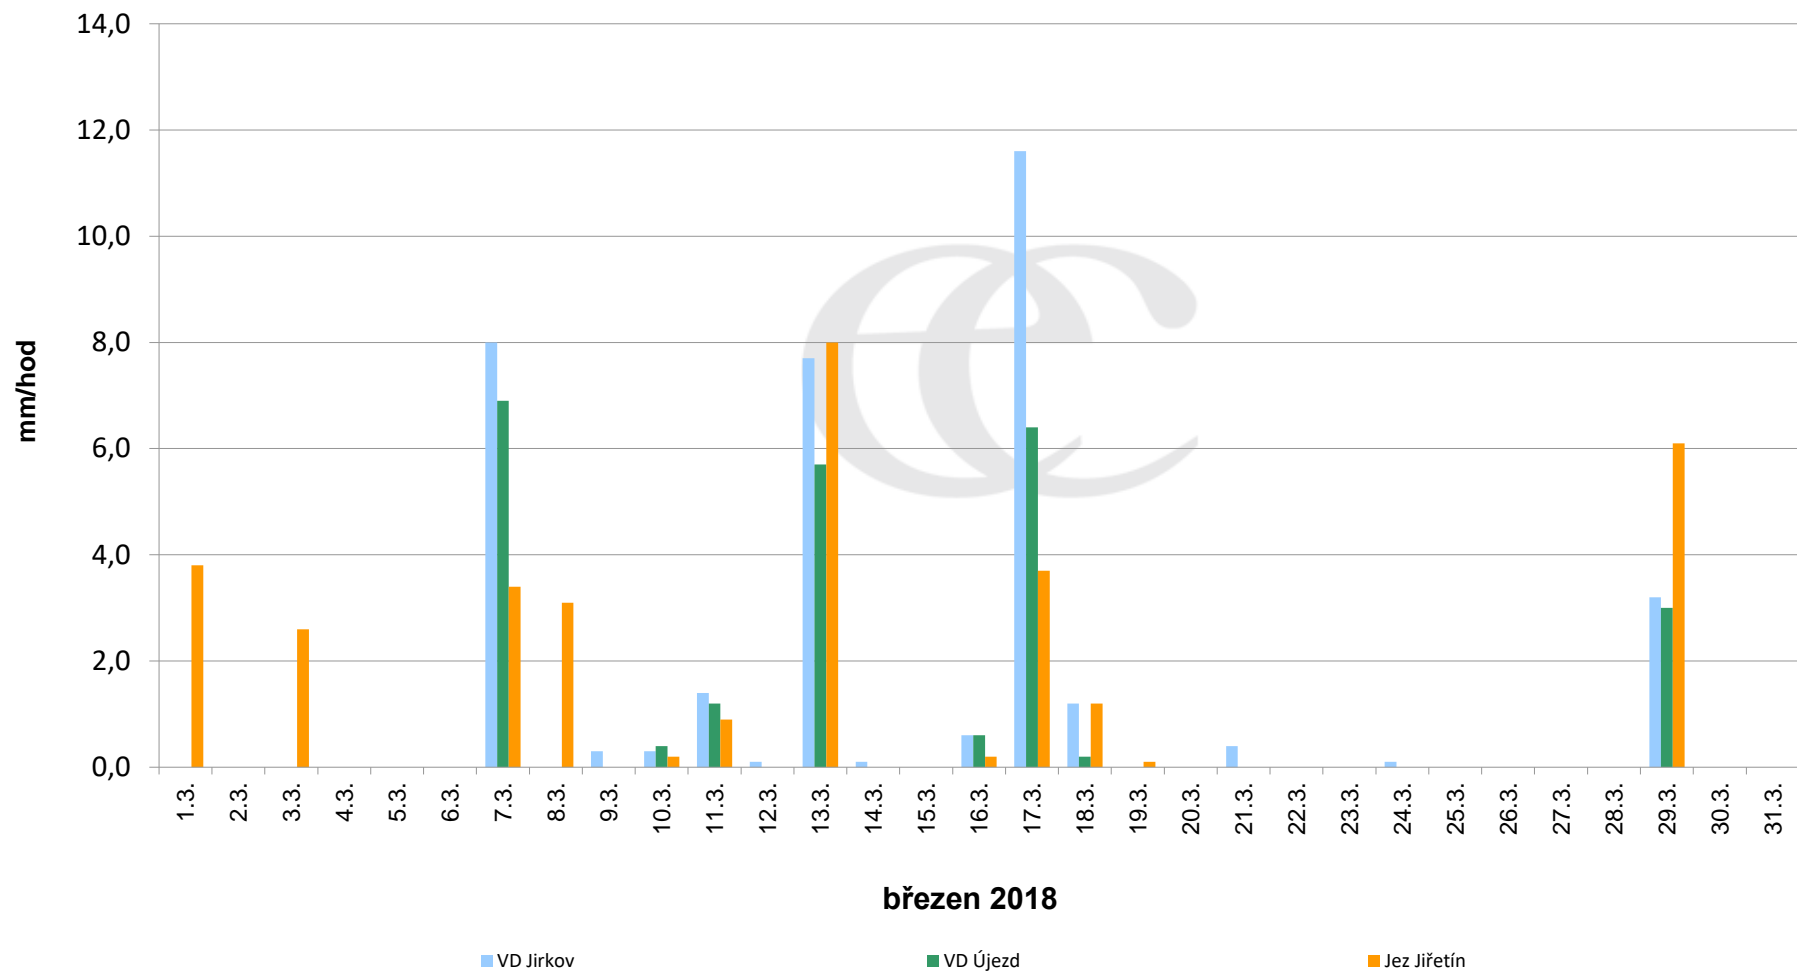

Srážky k 7:00 h na vybraných profilech

Data poskytuje Povodí Ohře, s.p.

Srážky k 7:00 h na vybraných profilech

Data poskytuje Povodí Ohře, s.p.

Srážky k 7:00 h na vybraných profilech

Data poskytuje Povodí Ohře, s.p.

Srážky k 7:00h na vybraných profilech

(leden - prosinec 2018)