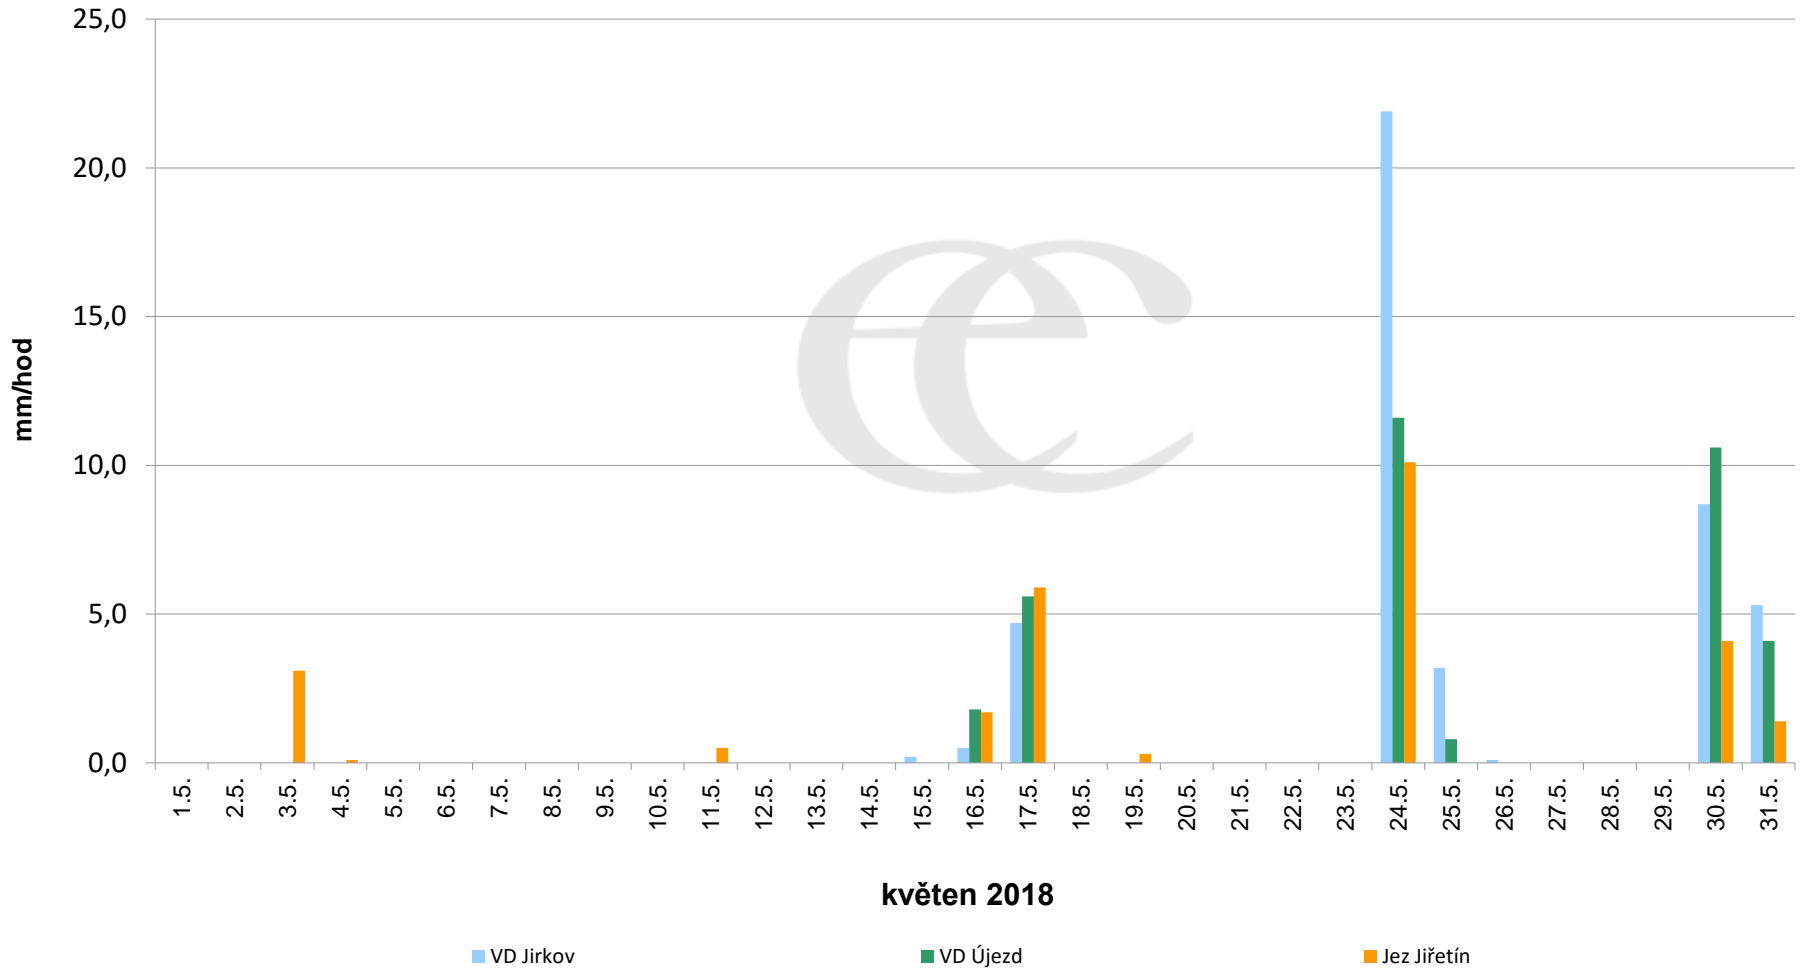

Srážky k 7:00 h na vybraných profilech

Data poskytuje Povodí Ohře, s.p.

Srážky k 7:00 h na vybraných profilech

Data poskytuje Povodí Ohře, s.p.

Srážky k 7:00 h na vybraných profilech

Data poskytuje Povodí Ohře, s.p.

Srážky k 7:00 h na vybraných profilech

Data poskytuje Povodí Ohře, s.p.

Srážky k 7:00 h na vybraných profilech

Data poskytuje Povodí Ohře, s.p.

Srážky k 7:00h na vybraných profilech

(leden - prosinec 2018)