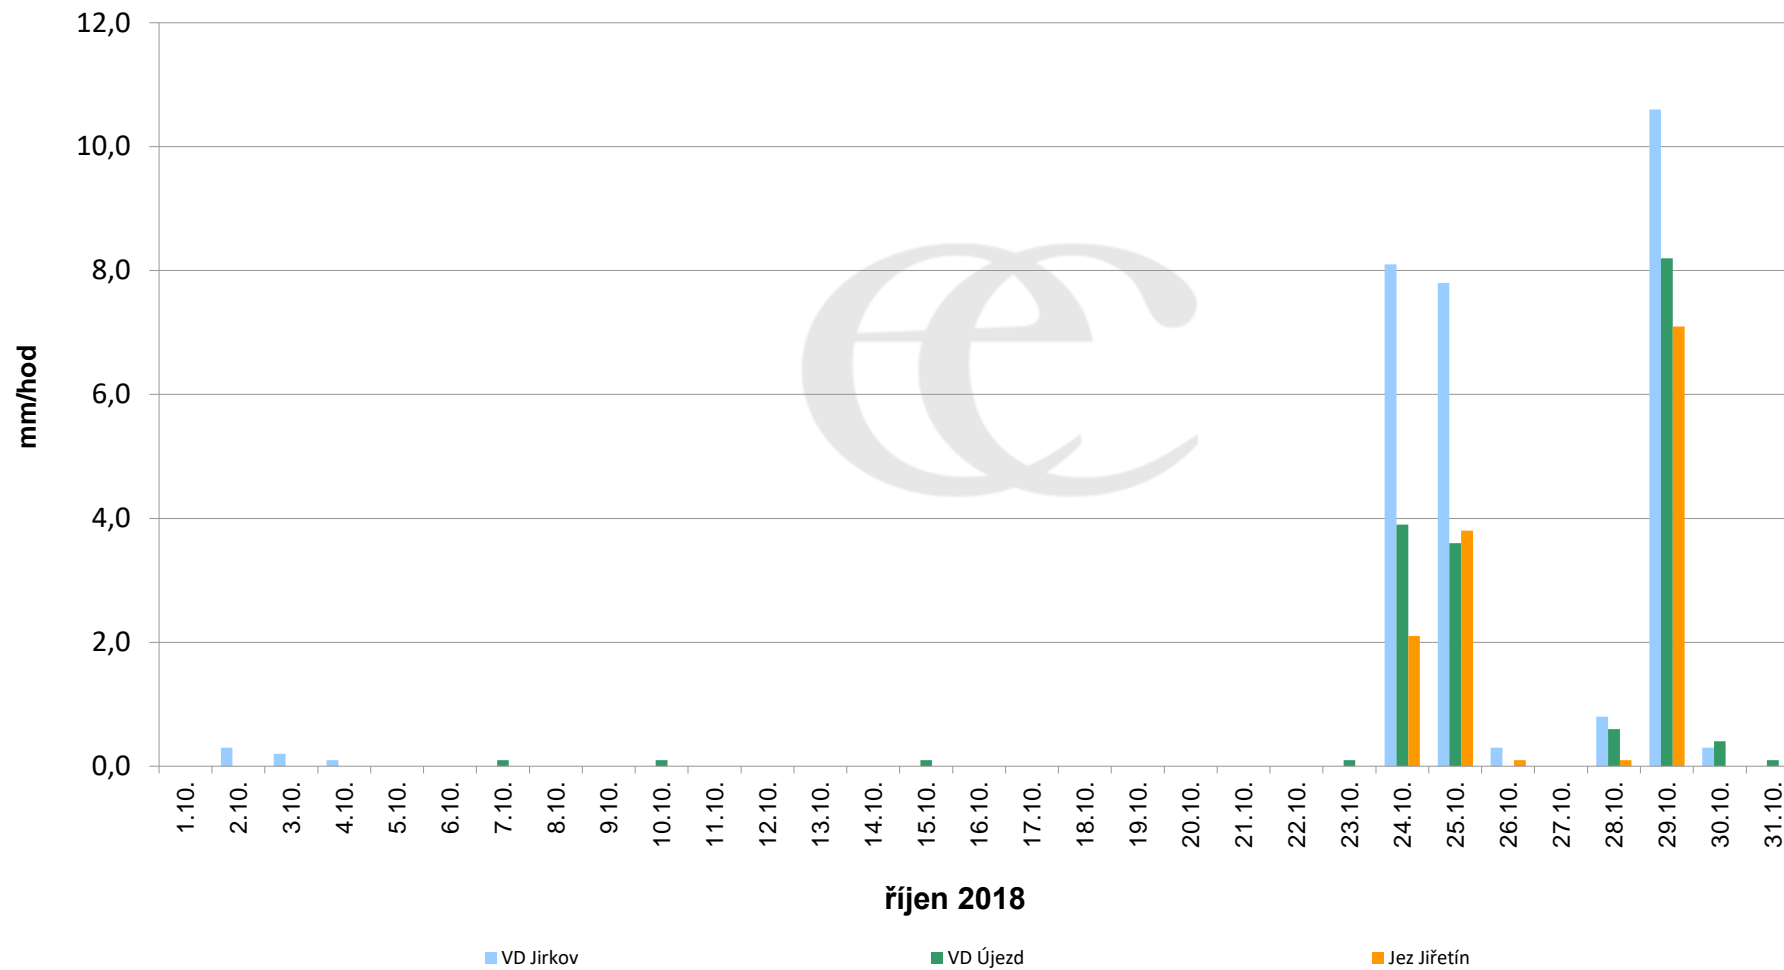

Srážky k 7:00 h na vybraných profilech

Data poskytuje Povodí Ohře, s.p.

Srážky k 7:00 h na vybraných profilech

Data poskytuje Povodí Ohře, s.p.

Srážky k 7:00 h na vybraných profilech

Data poskytuje Povodí Ohře, s.p.

Srážky k 7:00h na vybraných profilech

(leden - prosinec 2018)