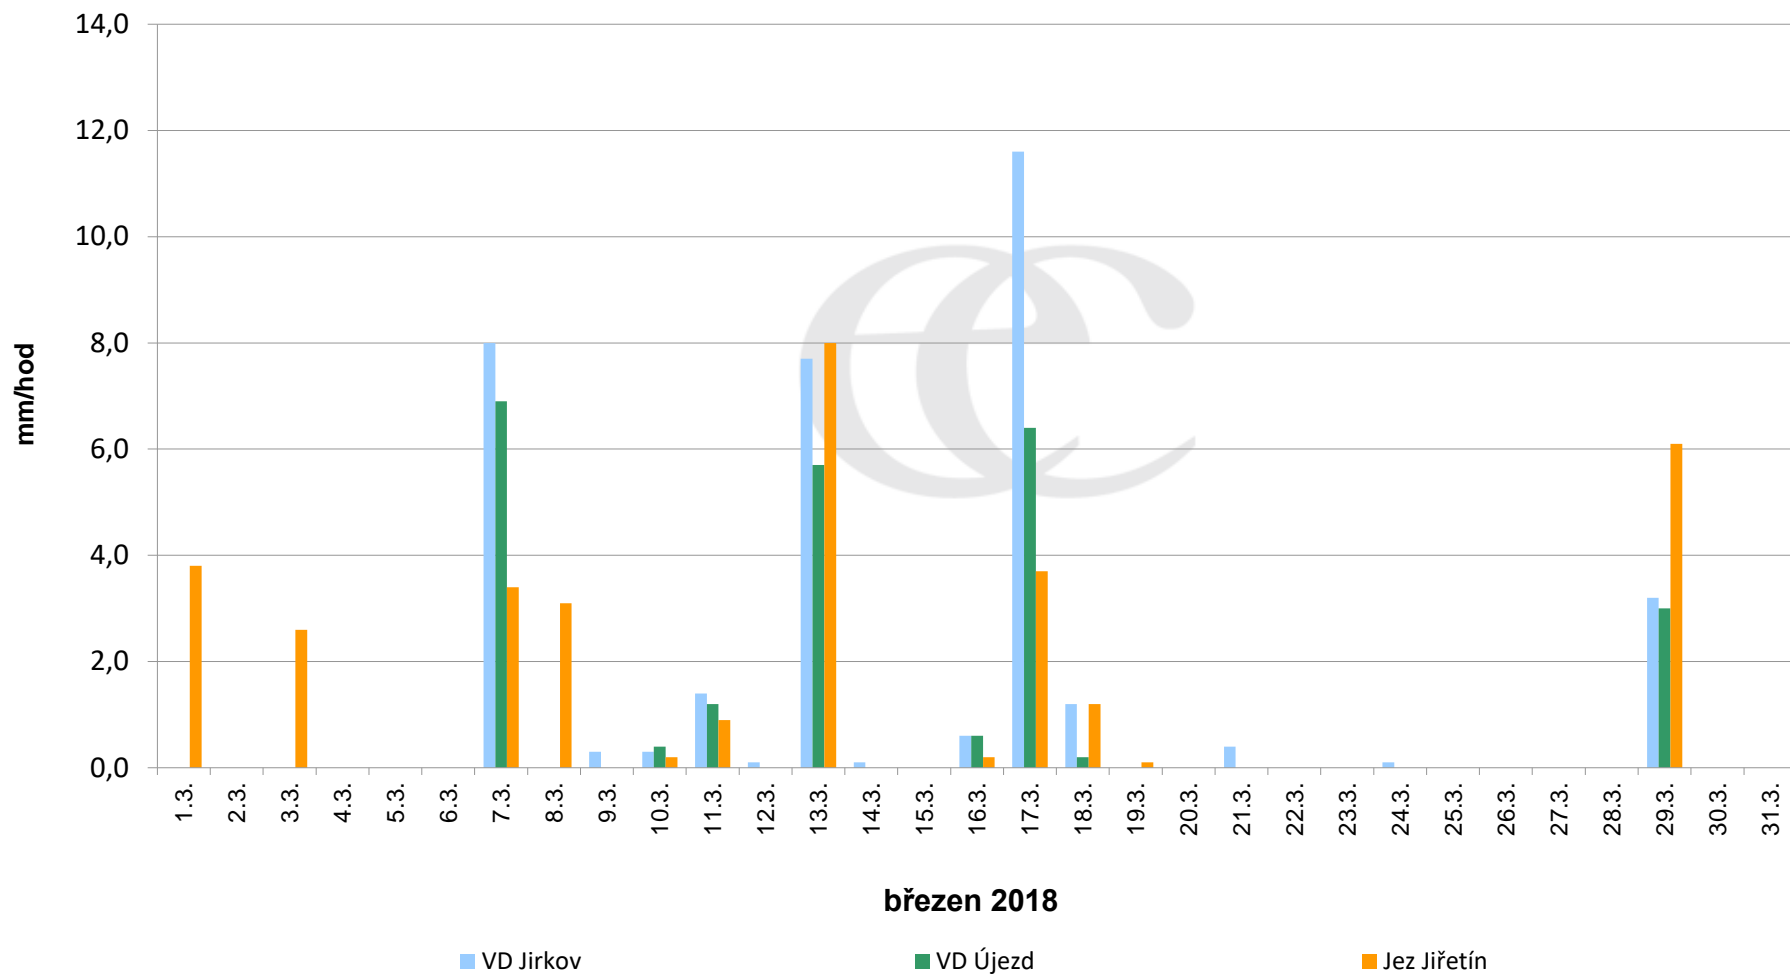

Srážky k 7:00 h na vybraných profilech

Data poskytuje Povodí Ohře, s.p.

Srážky k 7:00 h na vybraných profilech

Data poskytuje Povodí Ohře, s.p.

Srážky k 7:00 h na vybraných profilech

Data poskytuje Povodí Ohře, s.p.

Srážky k 7:00 h na vybraných profilech

Data poskytuje Povodí Ohře, s.p.

Srážky k 7:00 h na vybraných profilech

Data poskytuje Povodí Ohře, s.p.

Srážky k 7:00h na vybraných profilech

(leden - prosinec 2018)