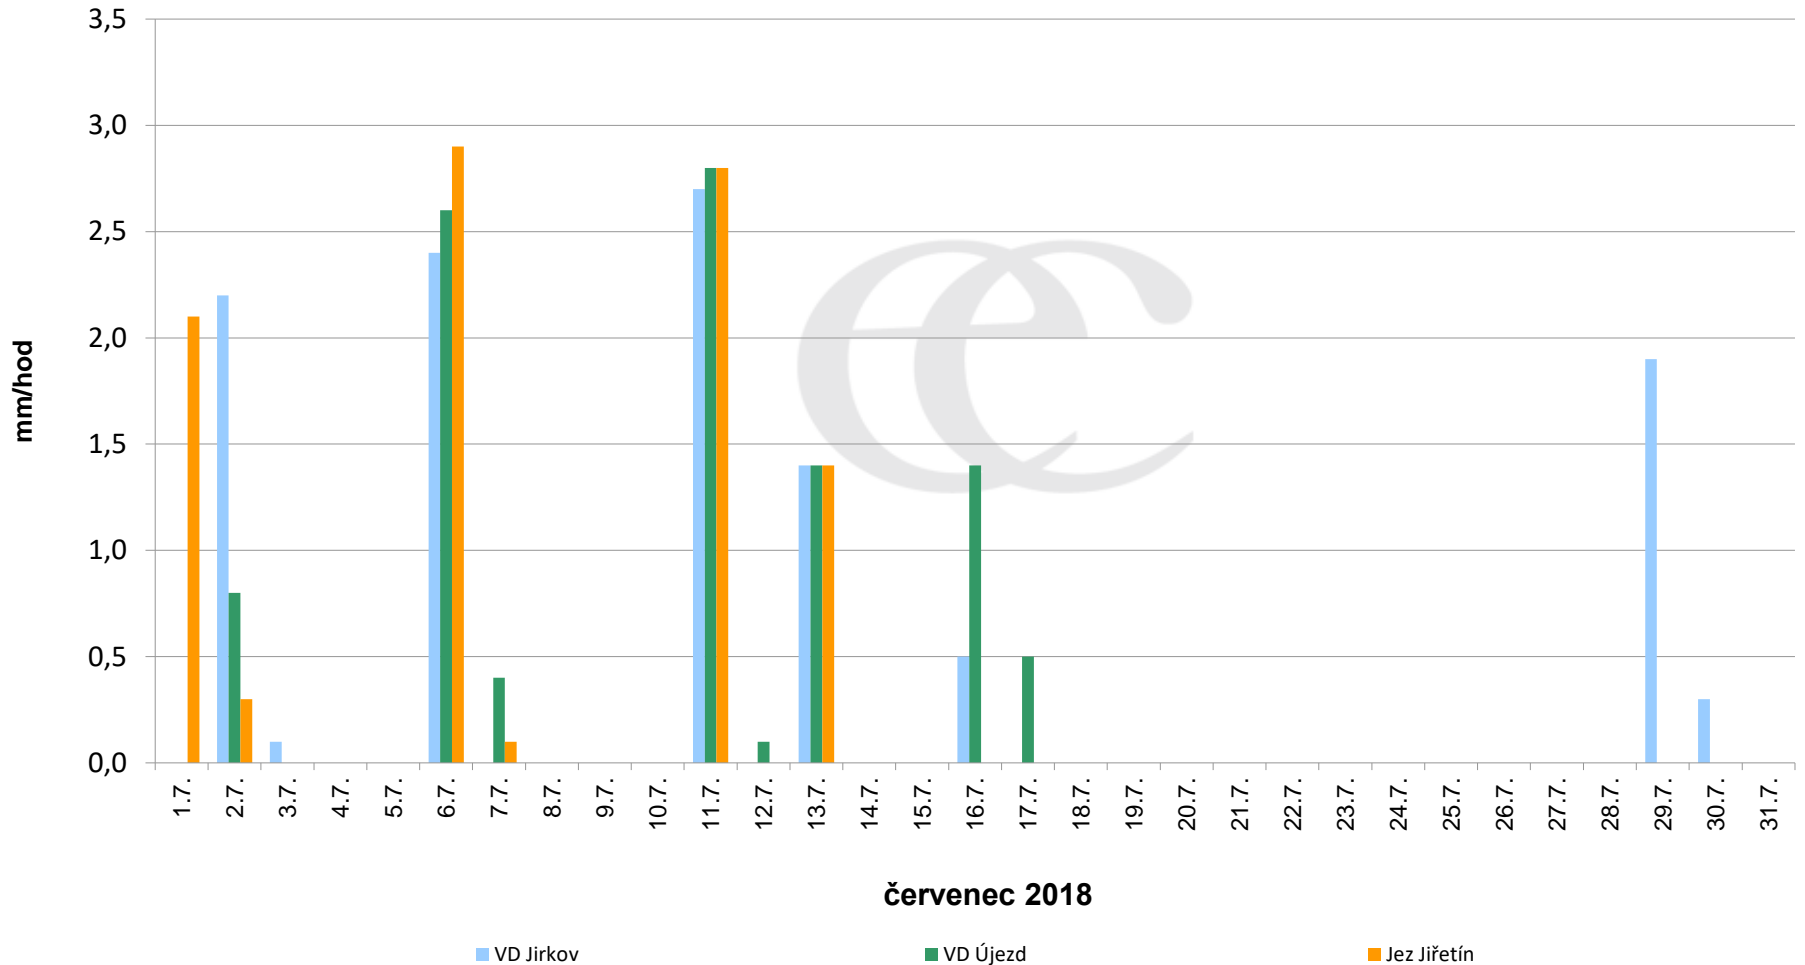

Srážky k 7:00 h na vybraných profilech

Data poskytuje Povodí Ohře, s.p.

Srážky k 7:00 h na vybraných profilech

Data poskytuje Povodí Ohře, s.p.

Srážky k 7:00 h na vybraných profilech

Data poskytuje Povodí Ohře, s.p.