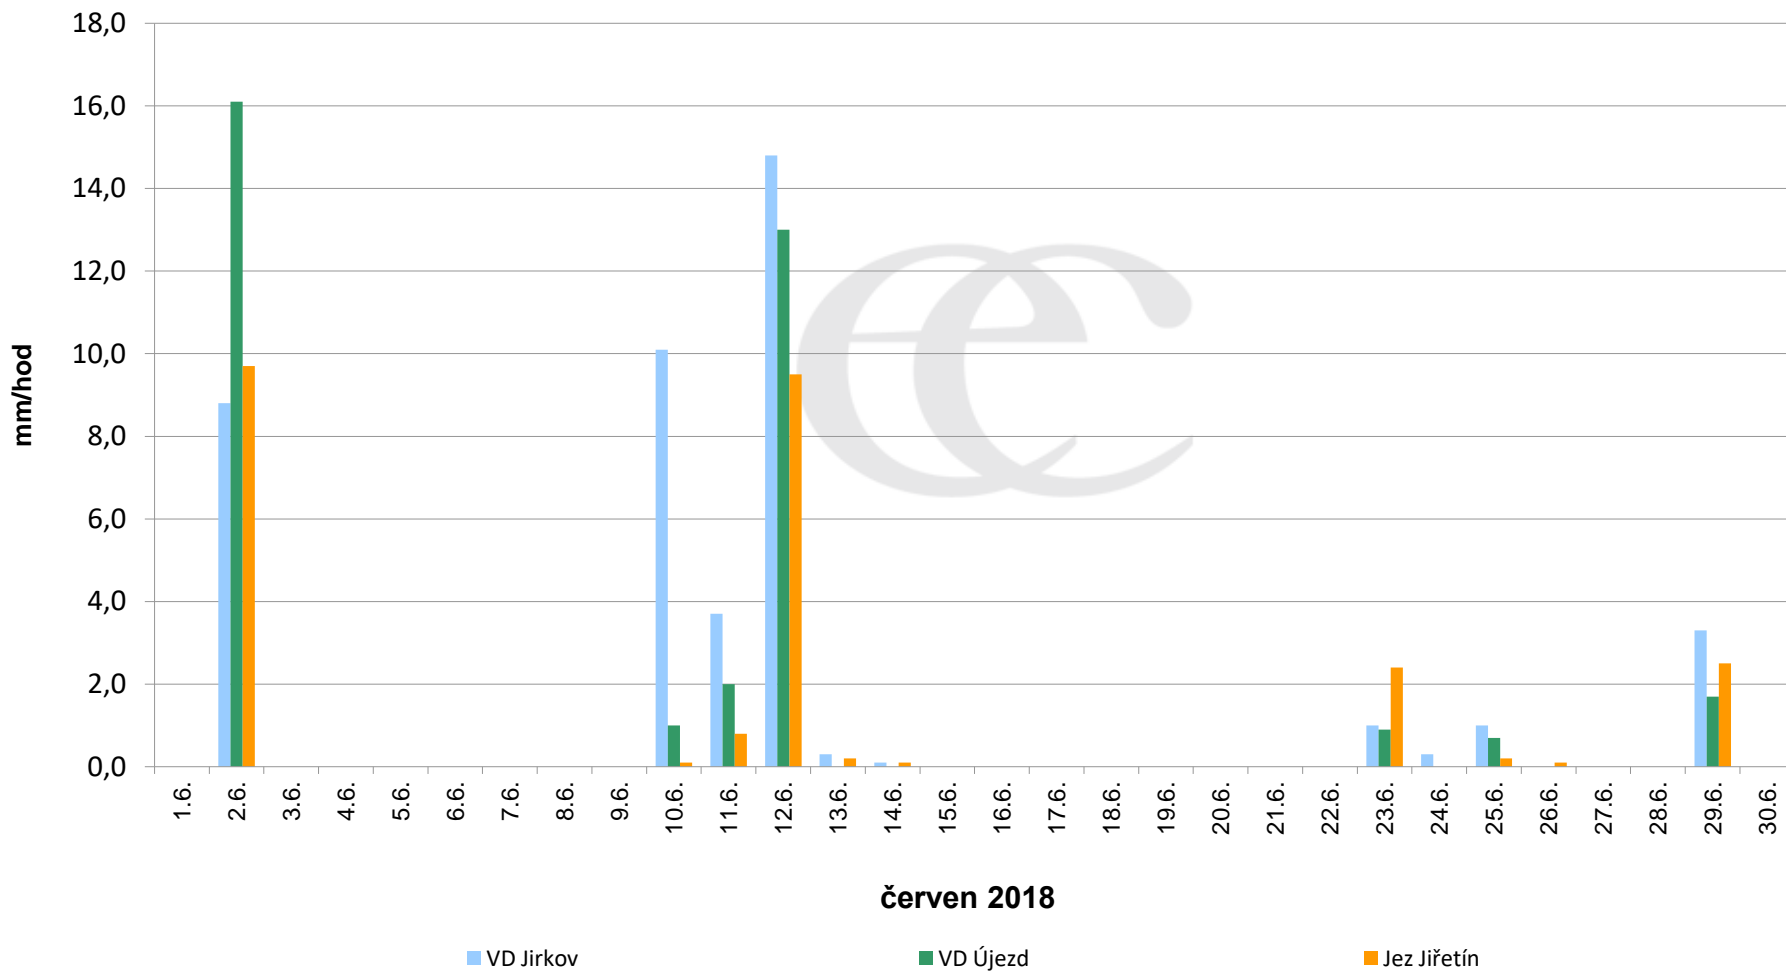

Srážky k 7:00 h na vybraných profilech

Data poskytuje Povodí Ohře, s.p.