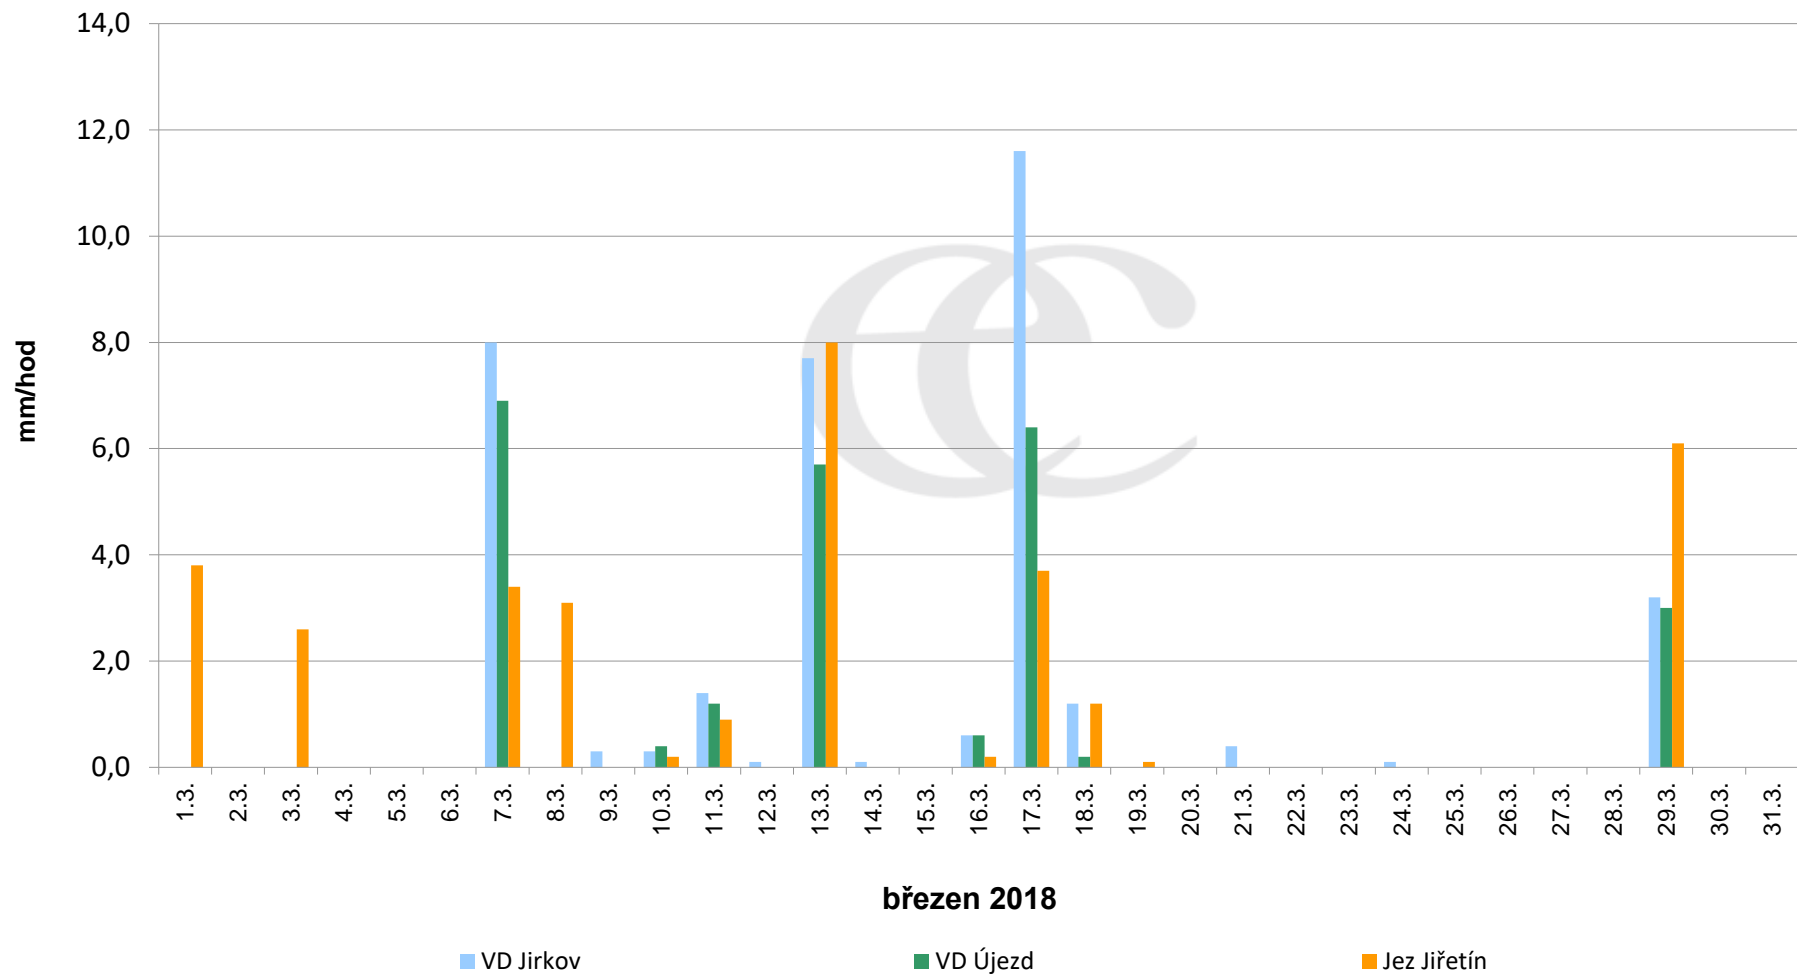

Srážky k 7:00 h na vybraných profilech

Data poskytuje Povodí Ohře, s.p.

Srážky k 7:00 h na vybraných profilech

Data poskytuje Povodí Ohře, s.p.

Srážky k 7:00 h na vybraných profilech

Data poskytuje Povodí Ohře, s.p.

Srážky k 7:00h na vybraných profilech

(leden - prosinec 2018)