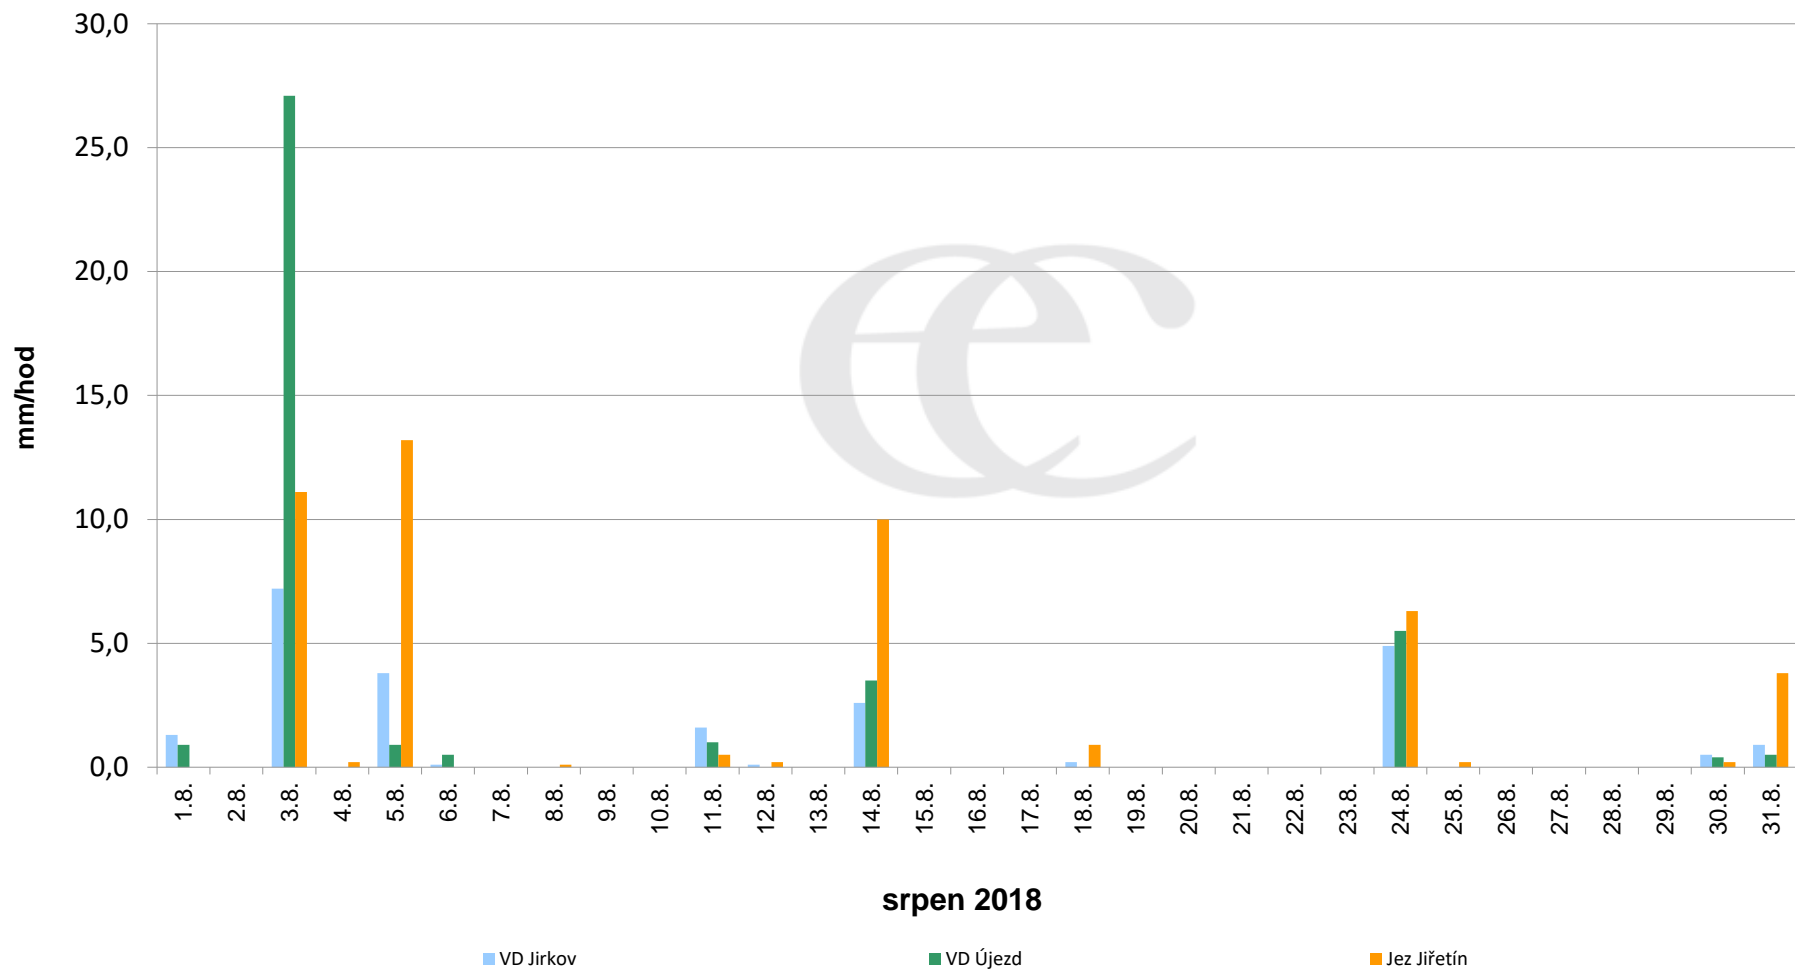

Srážky k 7:00 h na vybraných profilech

Data poskytuje Povodí Ohře, s.p.

Srážky k 7:00 h na vybraných profilech

Data poskytuje Povodí Ohře, s.p.

Srážky k 7:00 h na vybraných profilech

Data poskytuje Povodí Ohře, s.p.

Srážky k 7:00h na vybraných profilech

(leden - prosinec 2018)