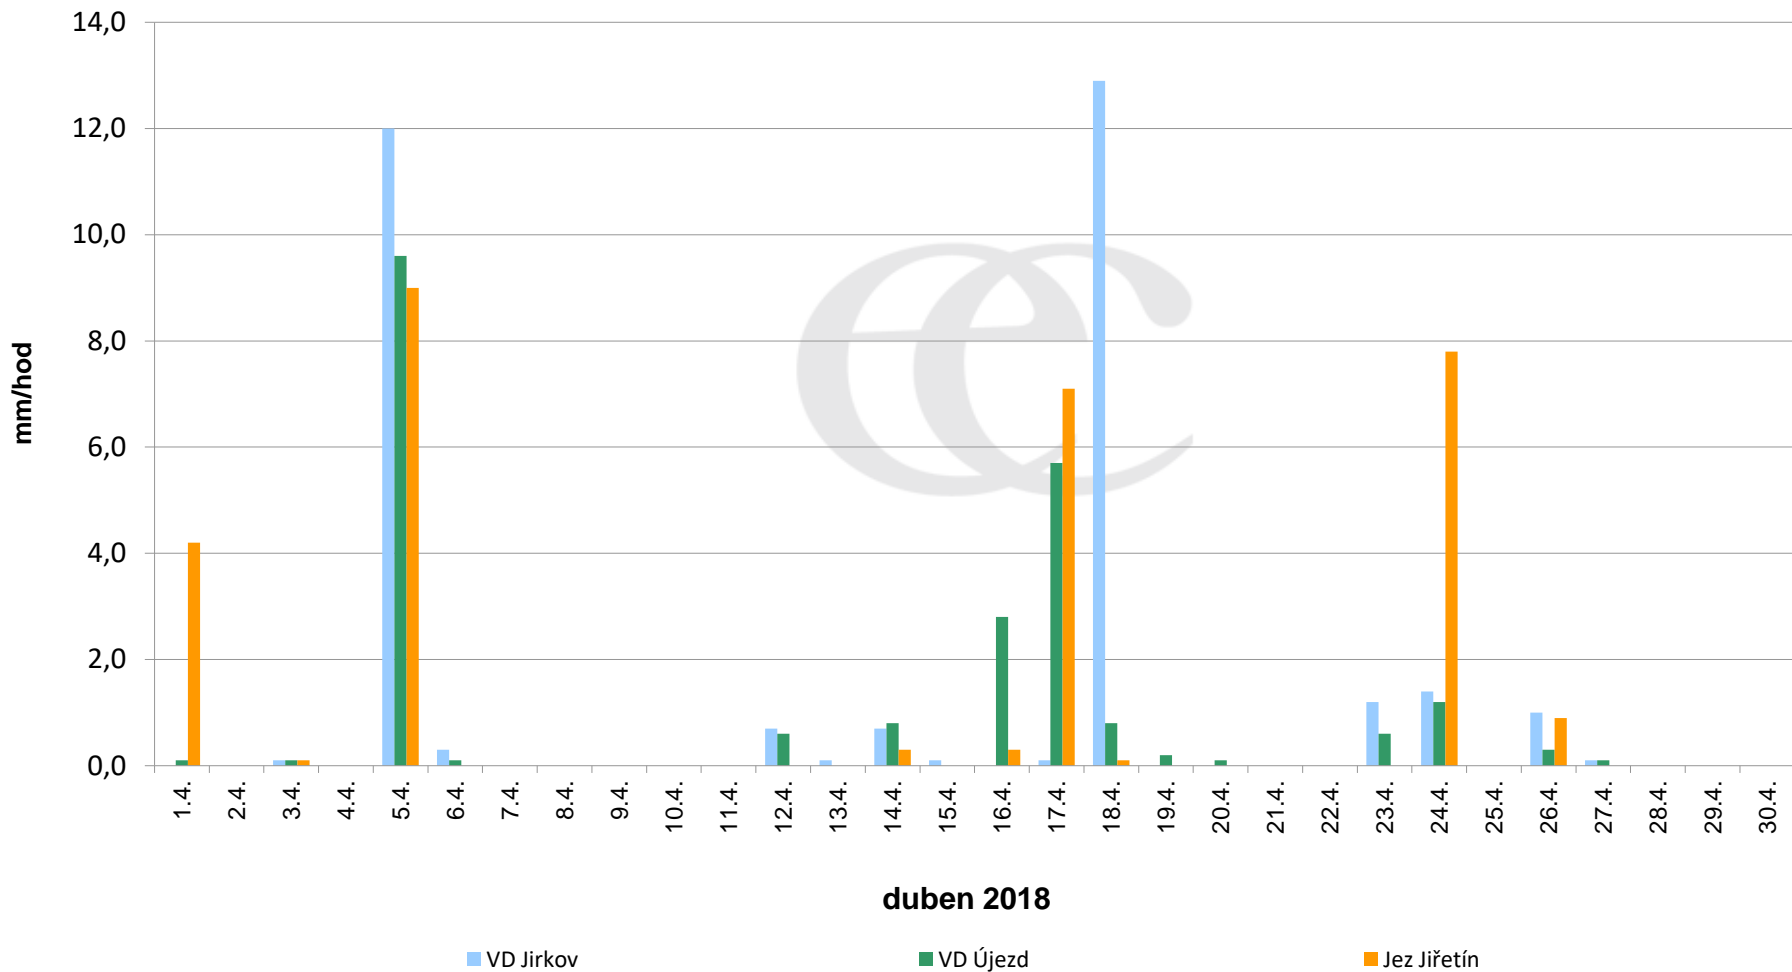

Srážky k 7:00 h na vybraných profilech

Data poskytuje Povodí Ohře, s.p.