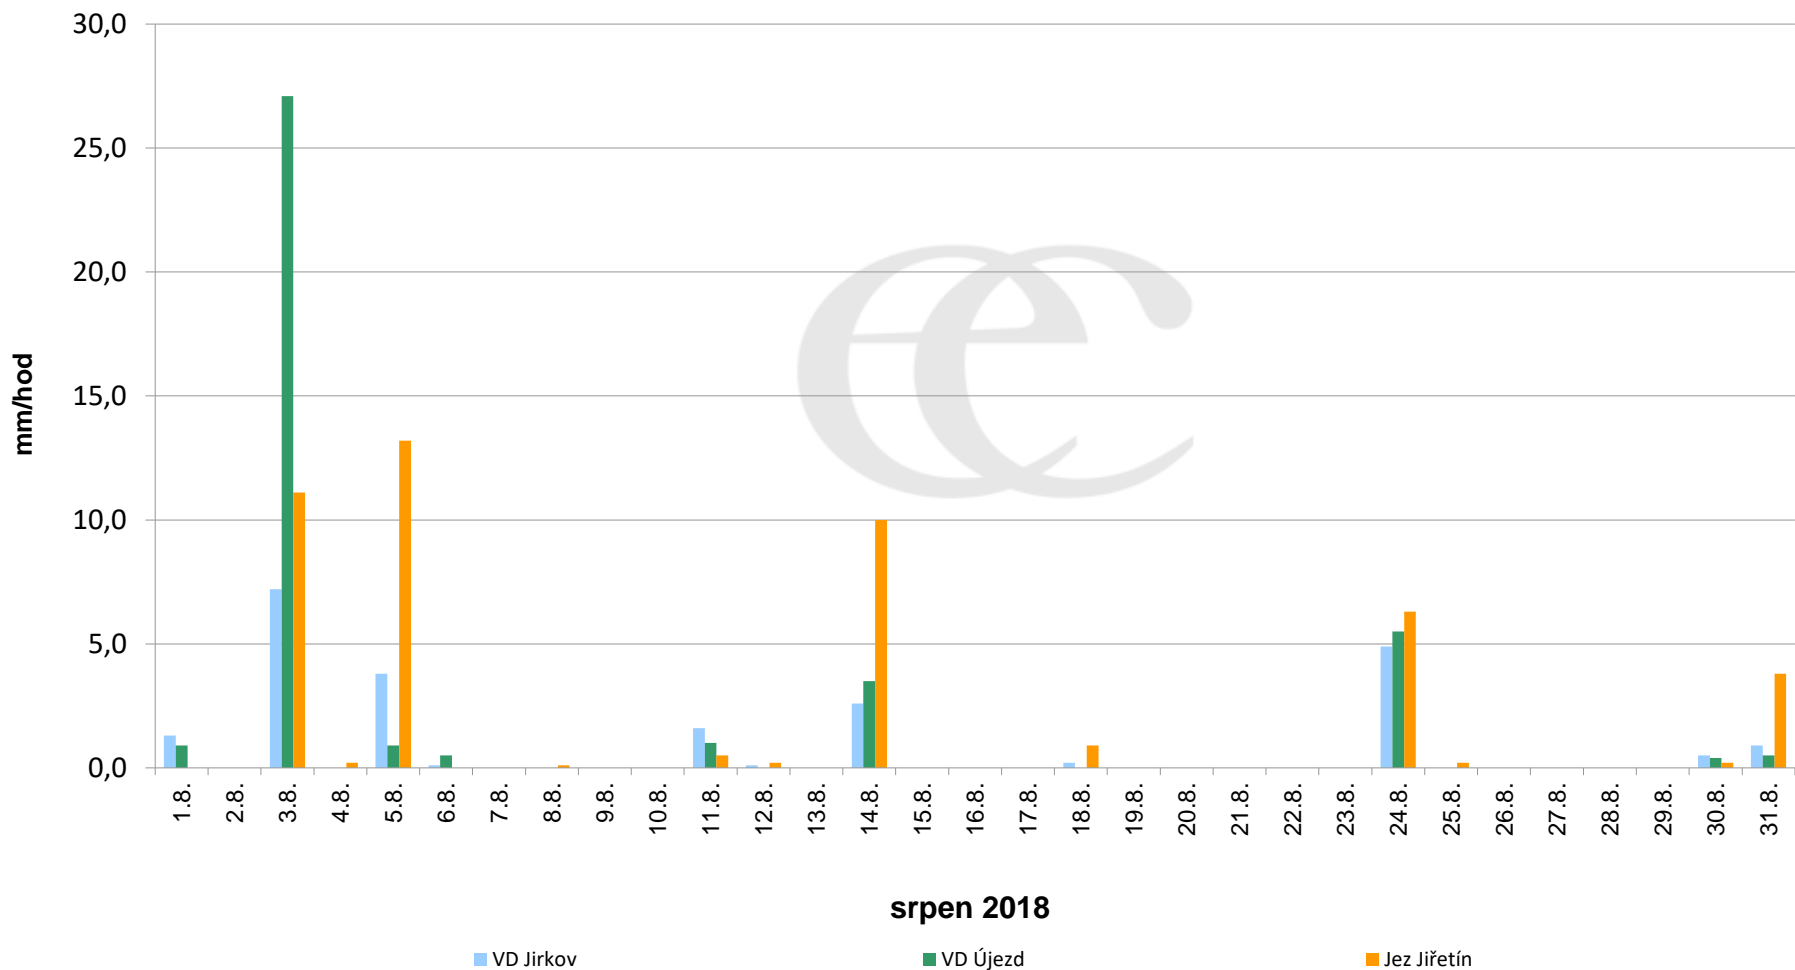

Srážky k 7:00 h na vybraných profilech

Data poskytuje Povodí Ohře, s.p.

Srážky k 7:00 h na vybraných profilech

Data poskytuje Povodí Ohře, s.p.

Srážky k 7:00 h na vybraných profilech

Data poskytuje Povodí Ohře, s.p.