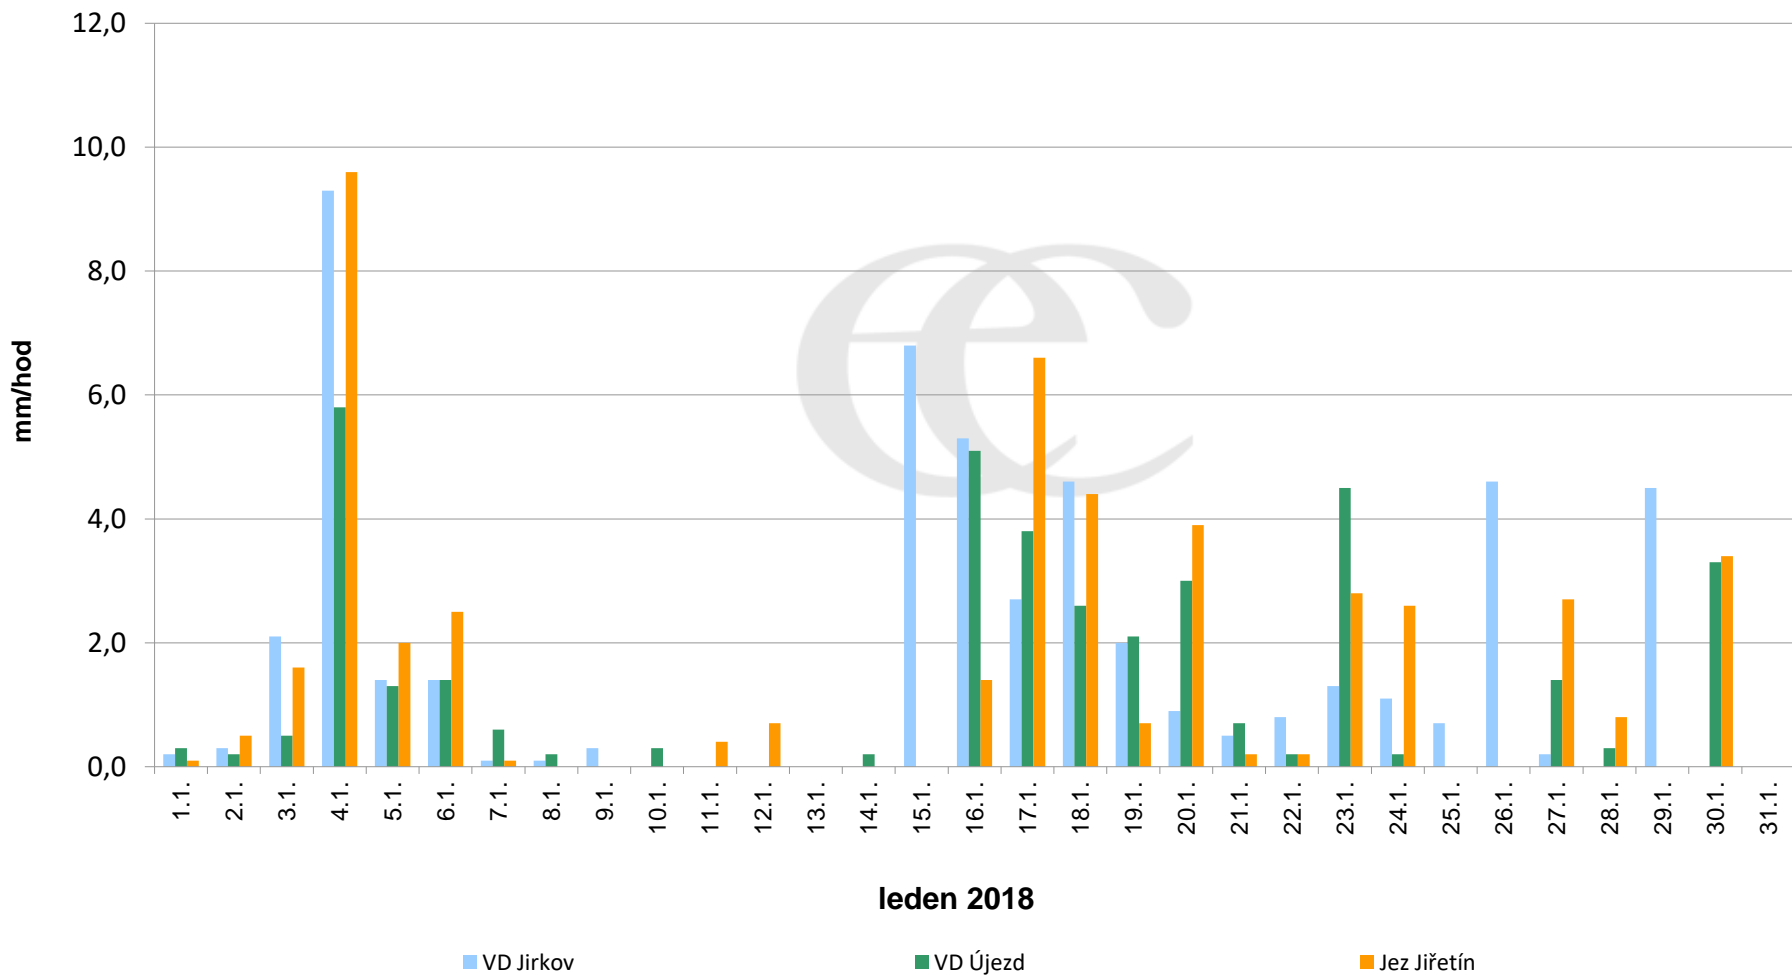

## Srážky k 7:00 h na vybraných profilech

Data poskytuje Povodí Ohře, s.p.