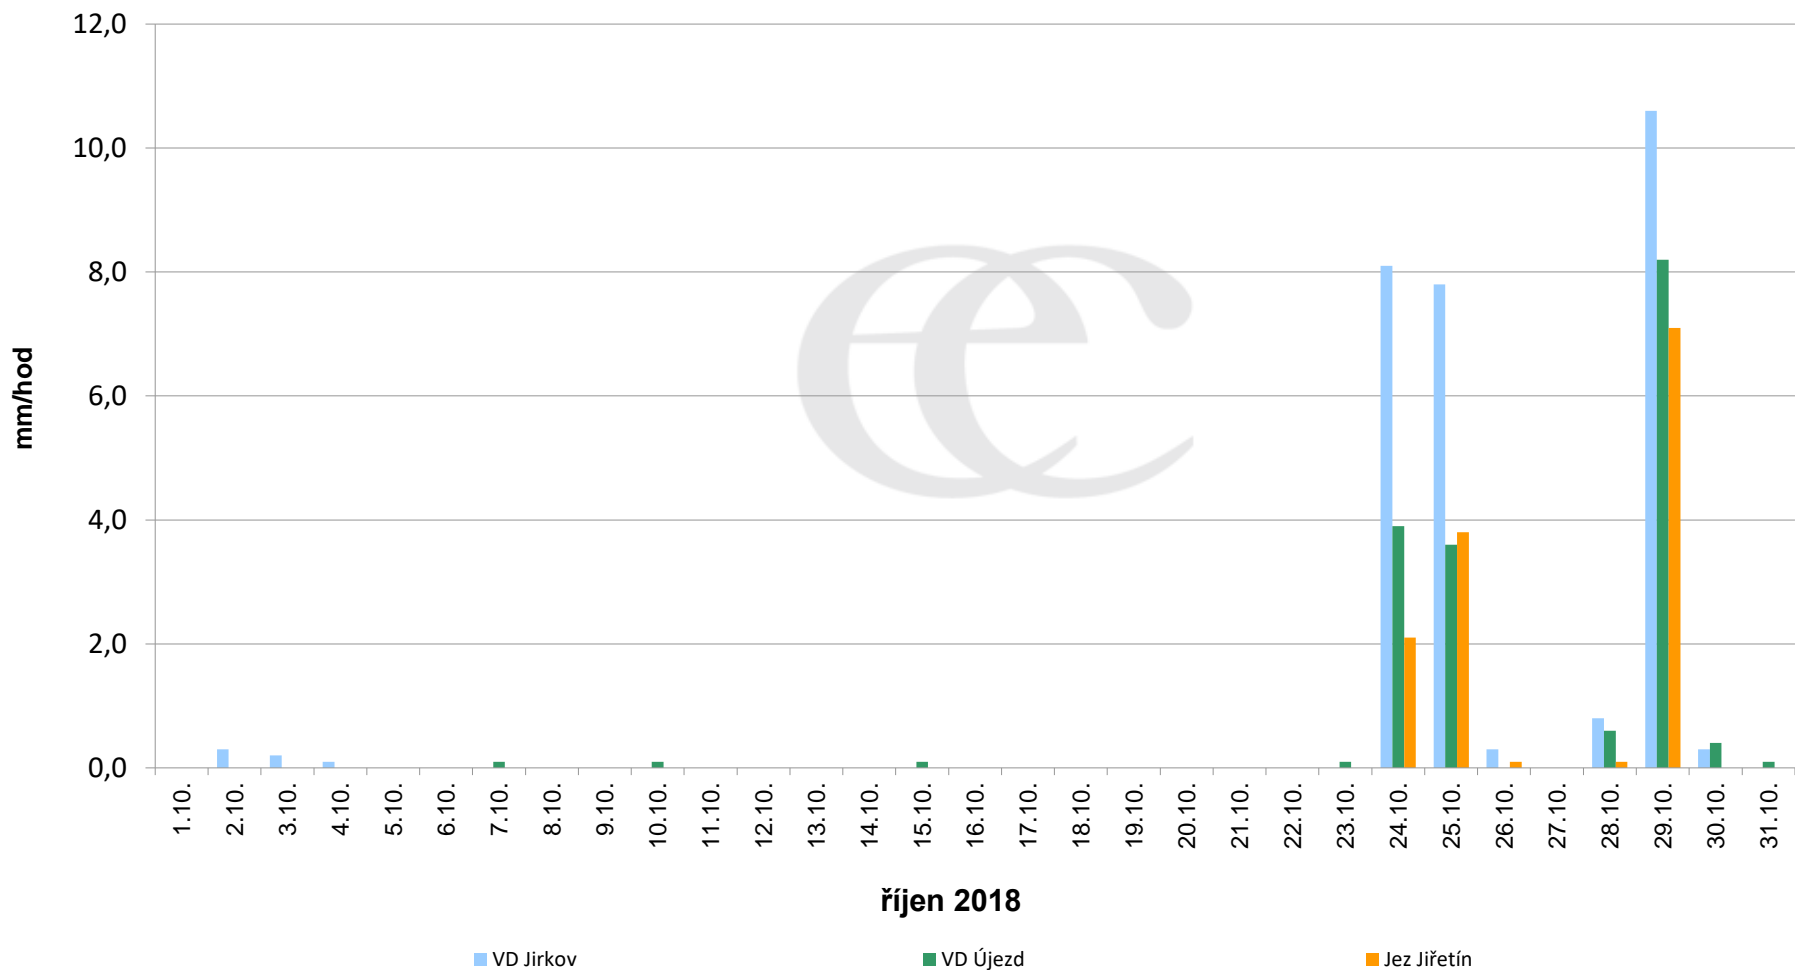

Srážky k 7:00 h na vybraných profilech

Data poskytuje Povodí Ohře, s.p.

Srážky k 7:00 h na vybraných profilech

Data poskytuje Povodí Ohře, s.p.

Srážky k 7:00 h na vybraných profilech

Data poskytuje Povodí Ohře, s.p.

Srážky k 7:00 h na vybraných profilech

Data poskytuje Povodí Ohře, s.p.

Srážky k 7:00 h na vybraných profilech

Data poskytuje Povodí Ohře, s.p.

Srážky k 7:00h na vybraných profilech

(leden - prosinec 2018)