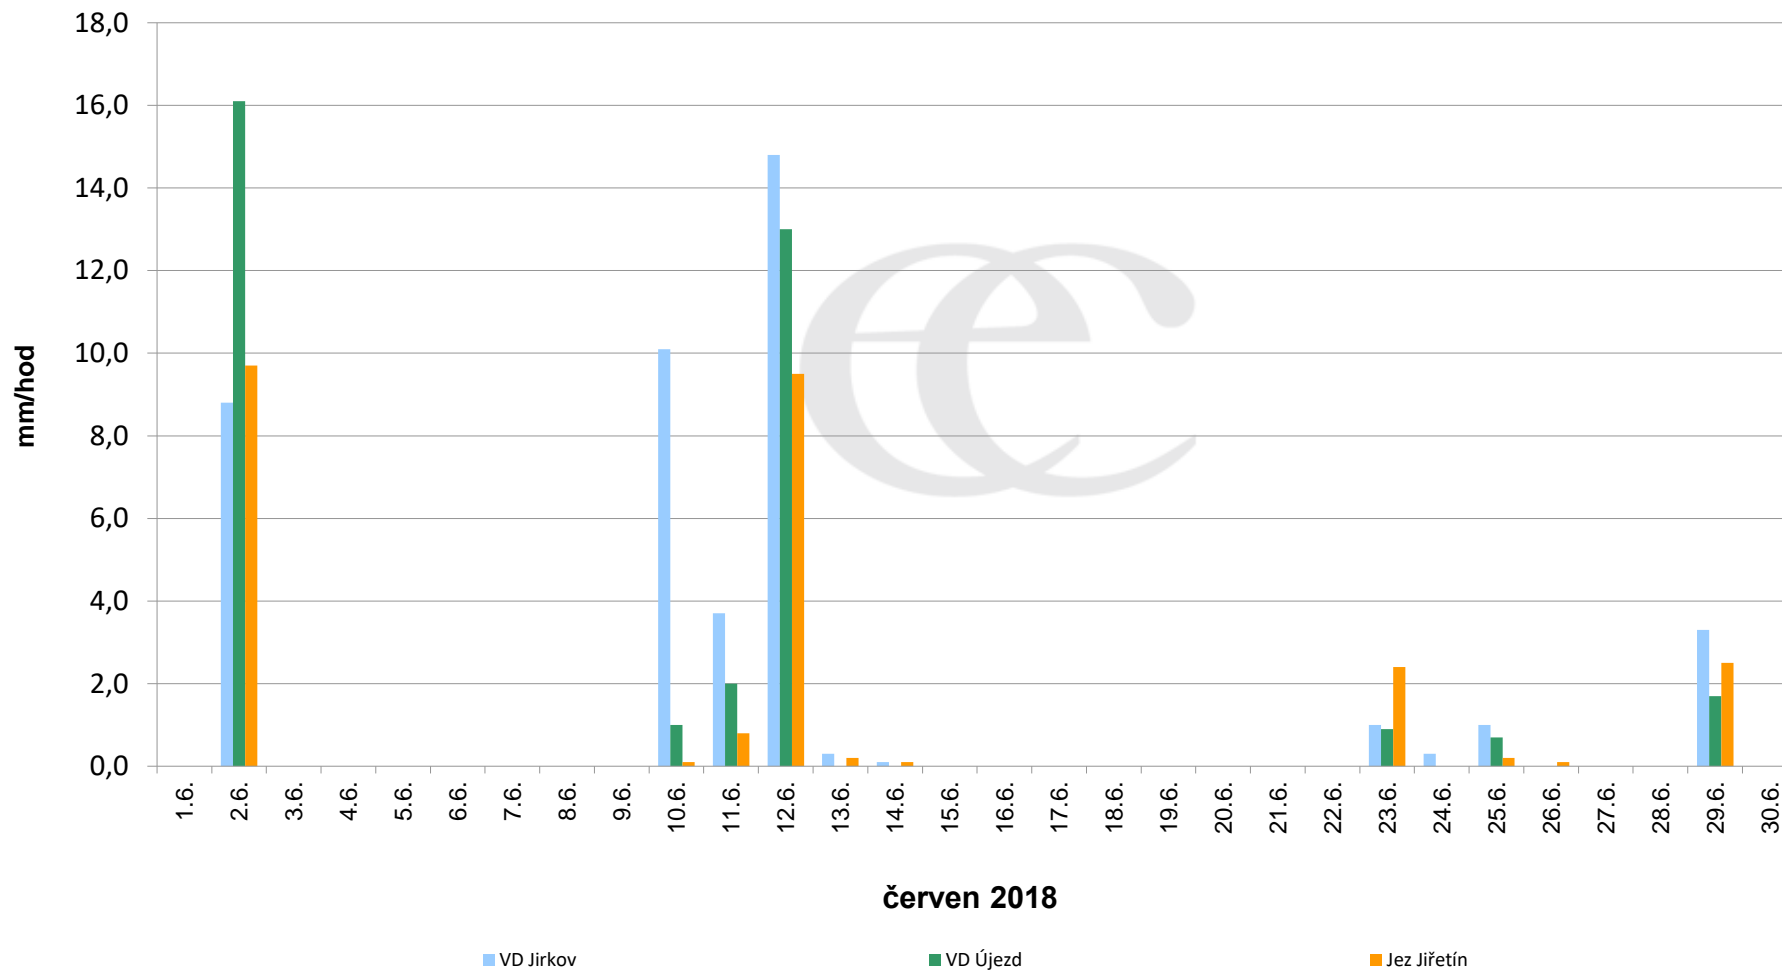

Srážky k 7:00 h na vybraných profilech

Data poskytuje Povodí Ohře, s.p.

Srážky k 7:00 h na vybraných profilech

Data poskytuje Povodí Ohře, s.p.

Srážky k 7:00 h na vybraných profilech

Data poskytuje Povodí Ohře, s.p.

Srážky k 7:00h na vybraných profilech

(leden - prosinec 2018)