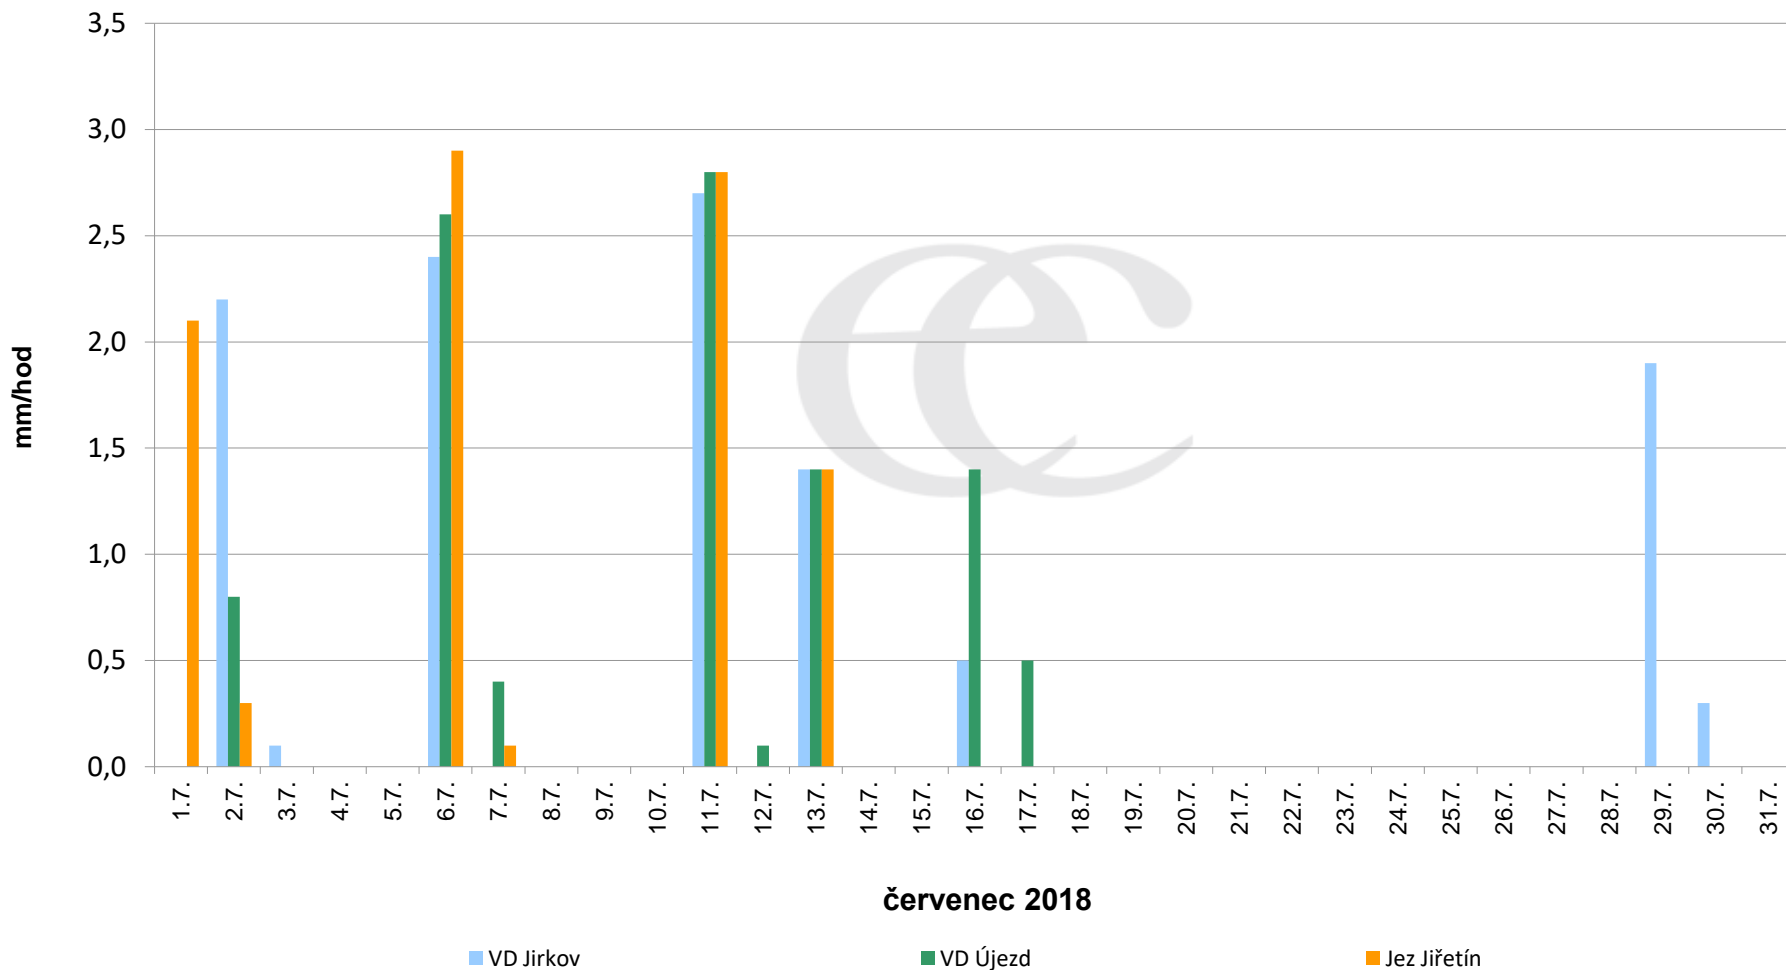

Srážky k 7:00 h na vybraných profilech

Data poskytuje Povodí Ohře, s.p.