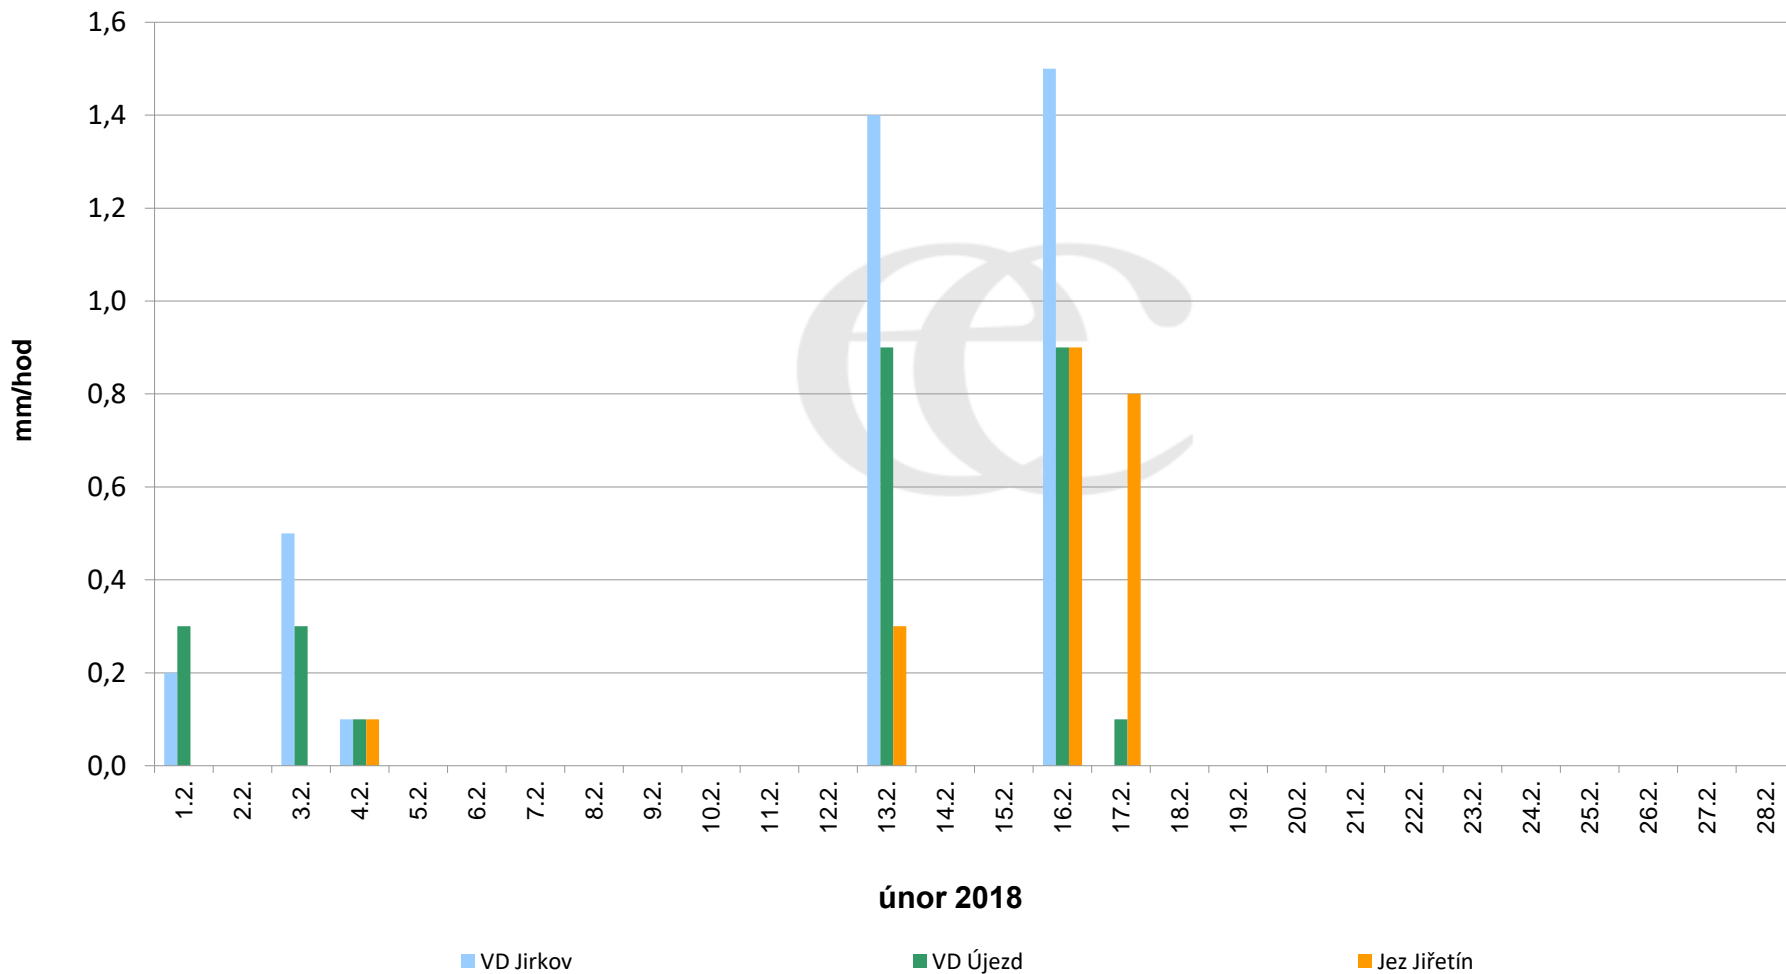

## Srážky k 7:00 h na vybraných profilech

Data poskytuje Povodí Ohře, s.p.