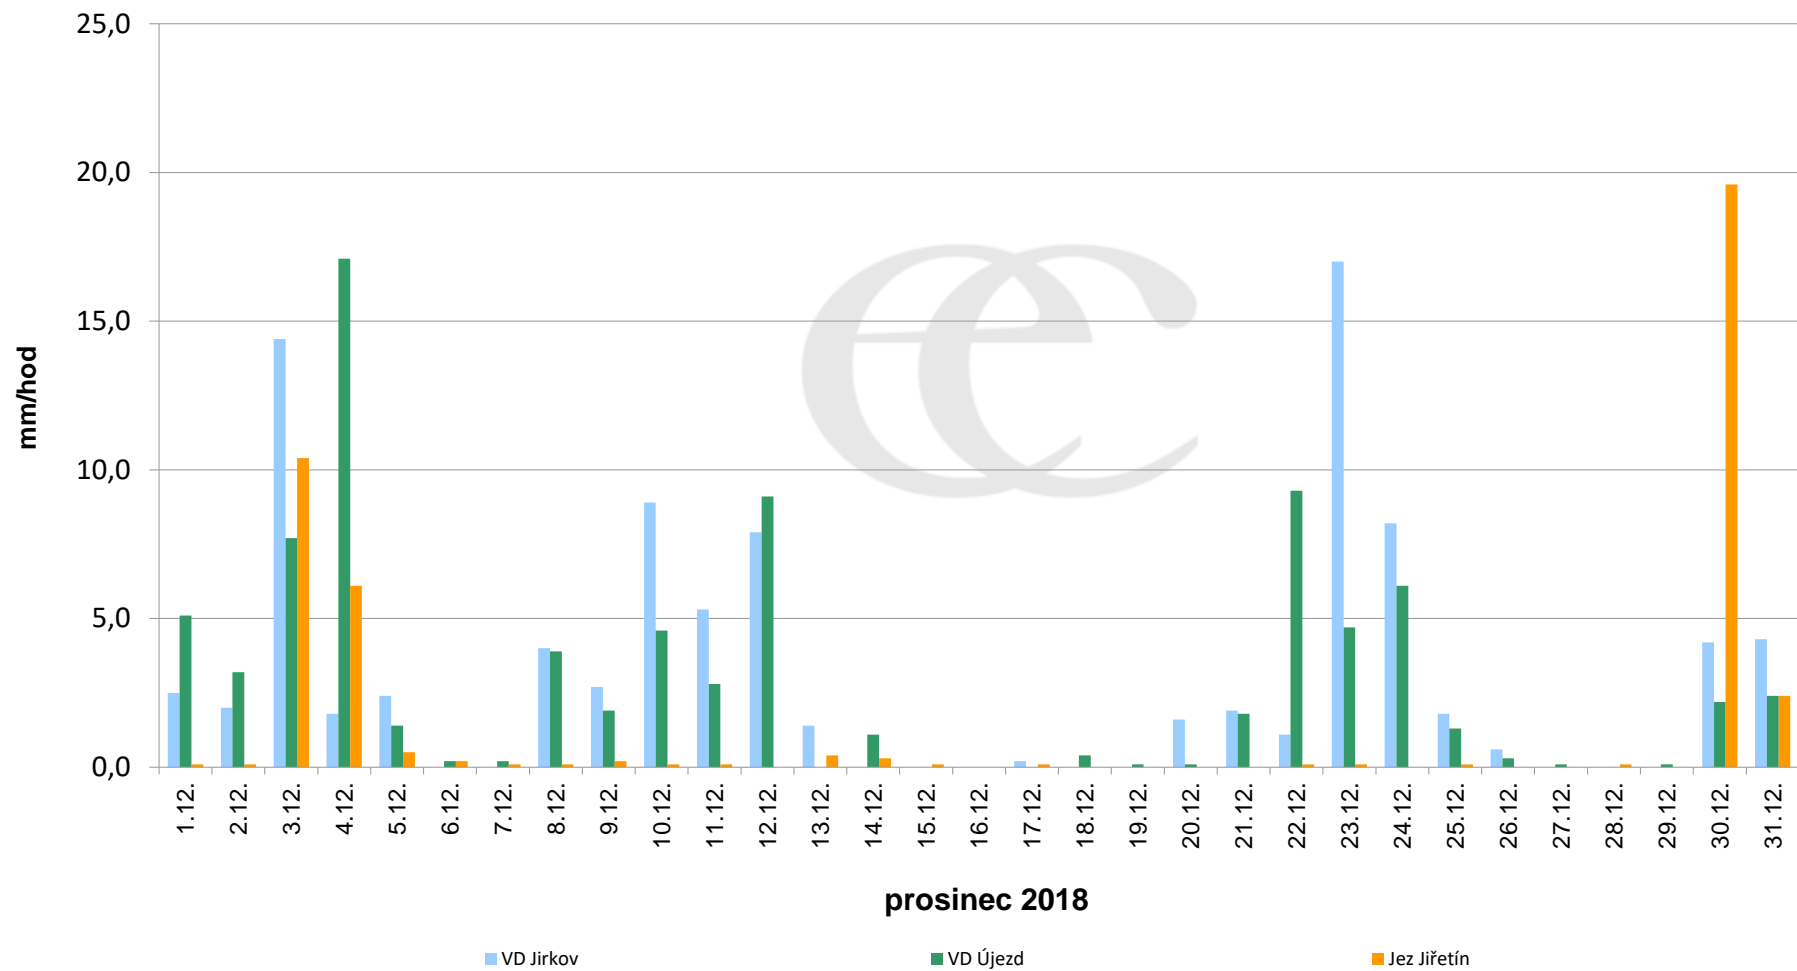

Srážky k 7:00 h na vybraných profilech

Data poskytuje Povodí Ohře, s.p.

Srážky k 7:00 h na vybraných profilech

Data poskytuje Povodí Ohře, s.p.

Srážky k 7:00 h na vybraných profilech

Data poskytuje Povodí Ohře, s.p.

Srážky k 7:00h na vybraných profilech

(leden - prosinec 2018)