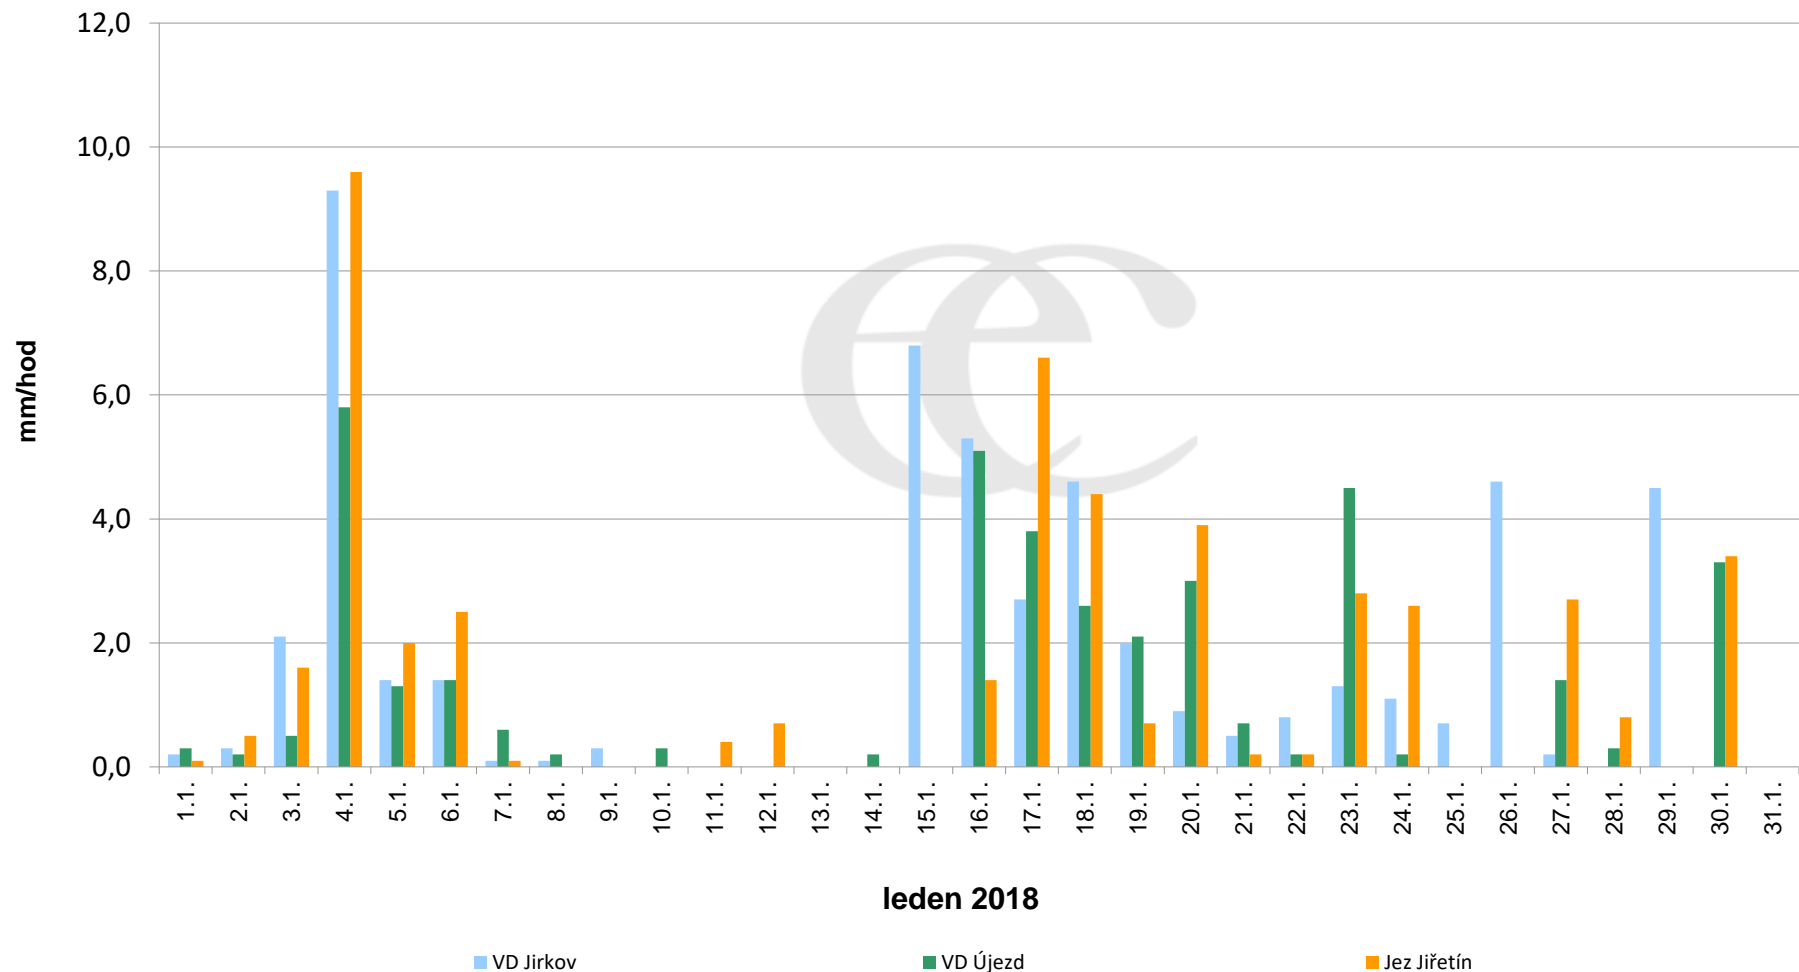

Srážky k 7:00 h na vybraných profilech

Data poskytuje Povodí Ohře, s.p.

Srážky k 7:00 h na vybraných profilech

Data poskytuje Povodí Ohře, s.p.

Srážky k 7:00 h na vybraných profilech

Data poskytuje Povodí Ohře, s.p.

Srážky k 7:00 h na vybraných profilech

Data poskytuje Povodí Ohře, s.p.

Srážky k 7:00 h na vybraných profilech

Data poskytuje Povodí Ohře, s.p.

Srážky k 7:00h na vybraných profilech

(leden - prosinec 2018)