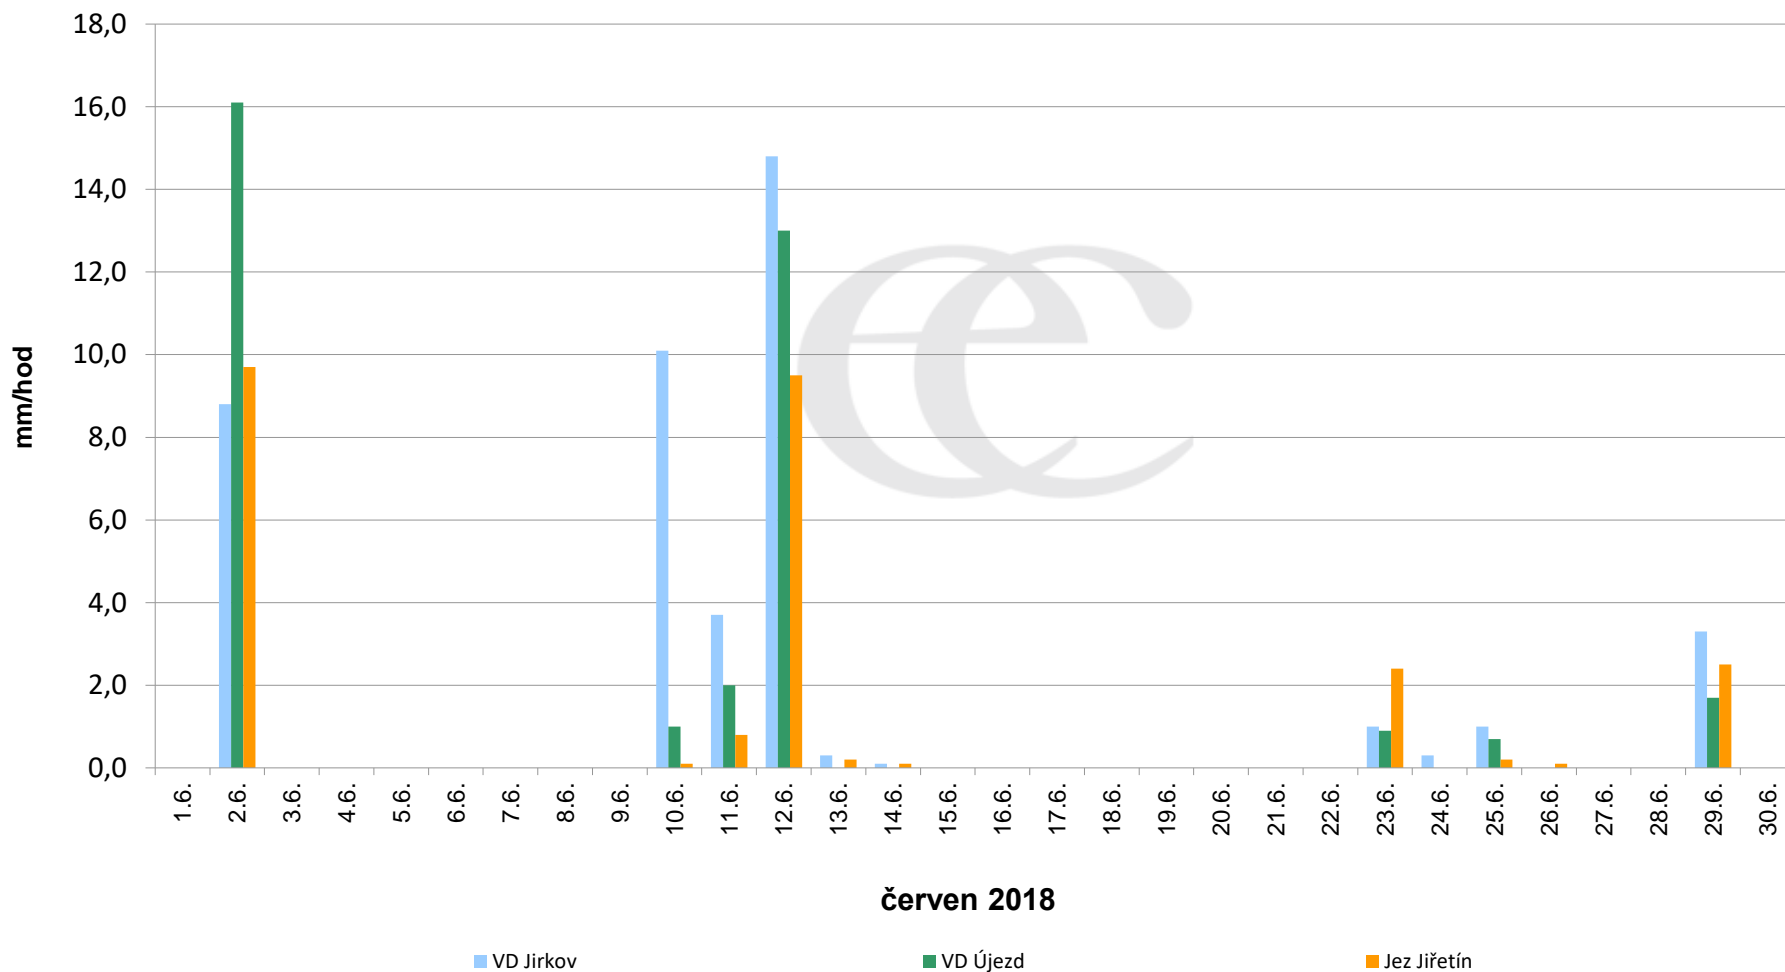

Srážky k 7:00 h na vybraných profilech

Data poskytuje Povodí Ohře, s.p.

Srážky k 7:00 h na vybraných profilech

Data poskytuje Povodí Ohře, s.p.

Srážky k 7:00 h na vybraných profilech

Data poskytuje Povodí Ohře, s.p.