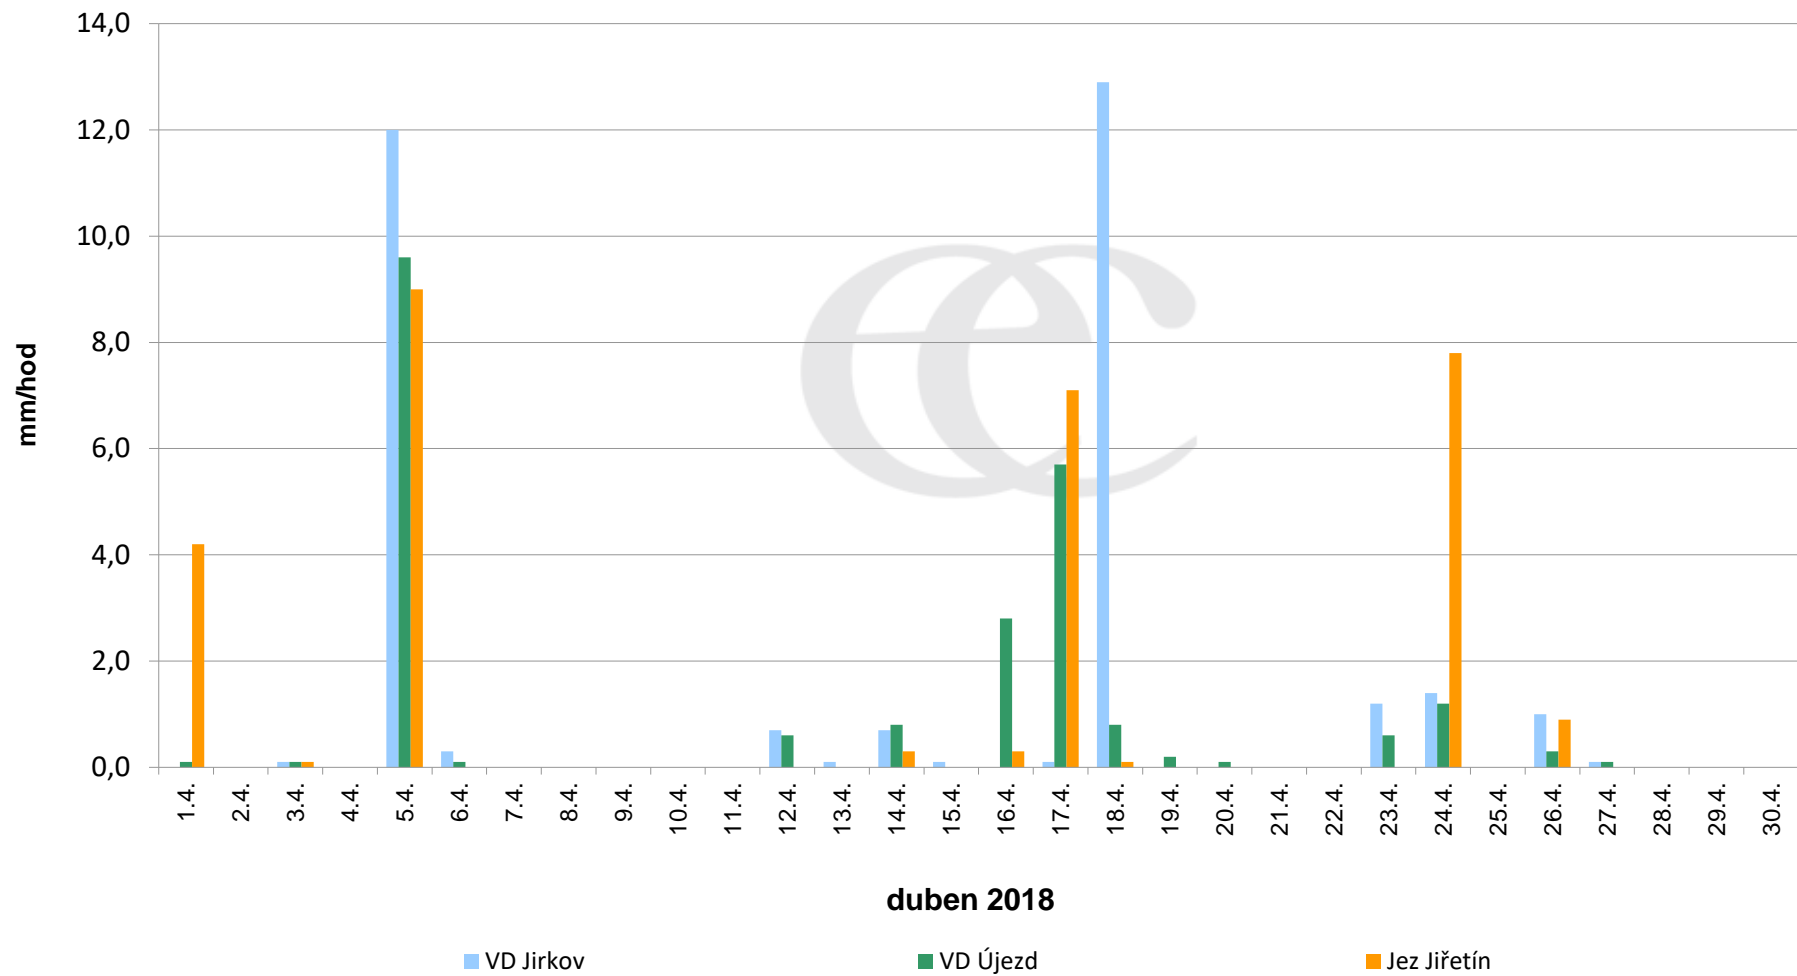

Srážky k 7:00 h na vybraných profilech

Data poskytuje Povodí Ohře, s.p.

Srážky k 7:00 h na vybraných profilech

Data poskytuje Povodí Ohře, s.p.

Srážky k 7:00 h na vybraných profilech

Data poskytuje Povodí Ohře, s.p.

Srážky k 7:00h na vybraných profilech

(leden - prosinec 2018)