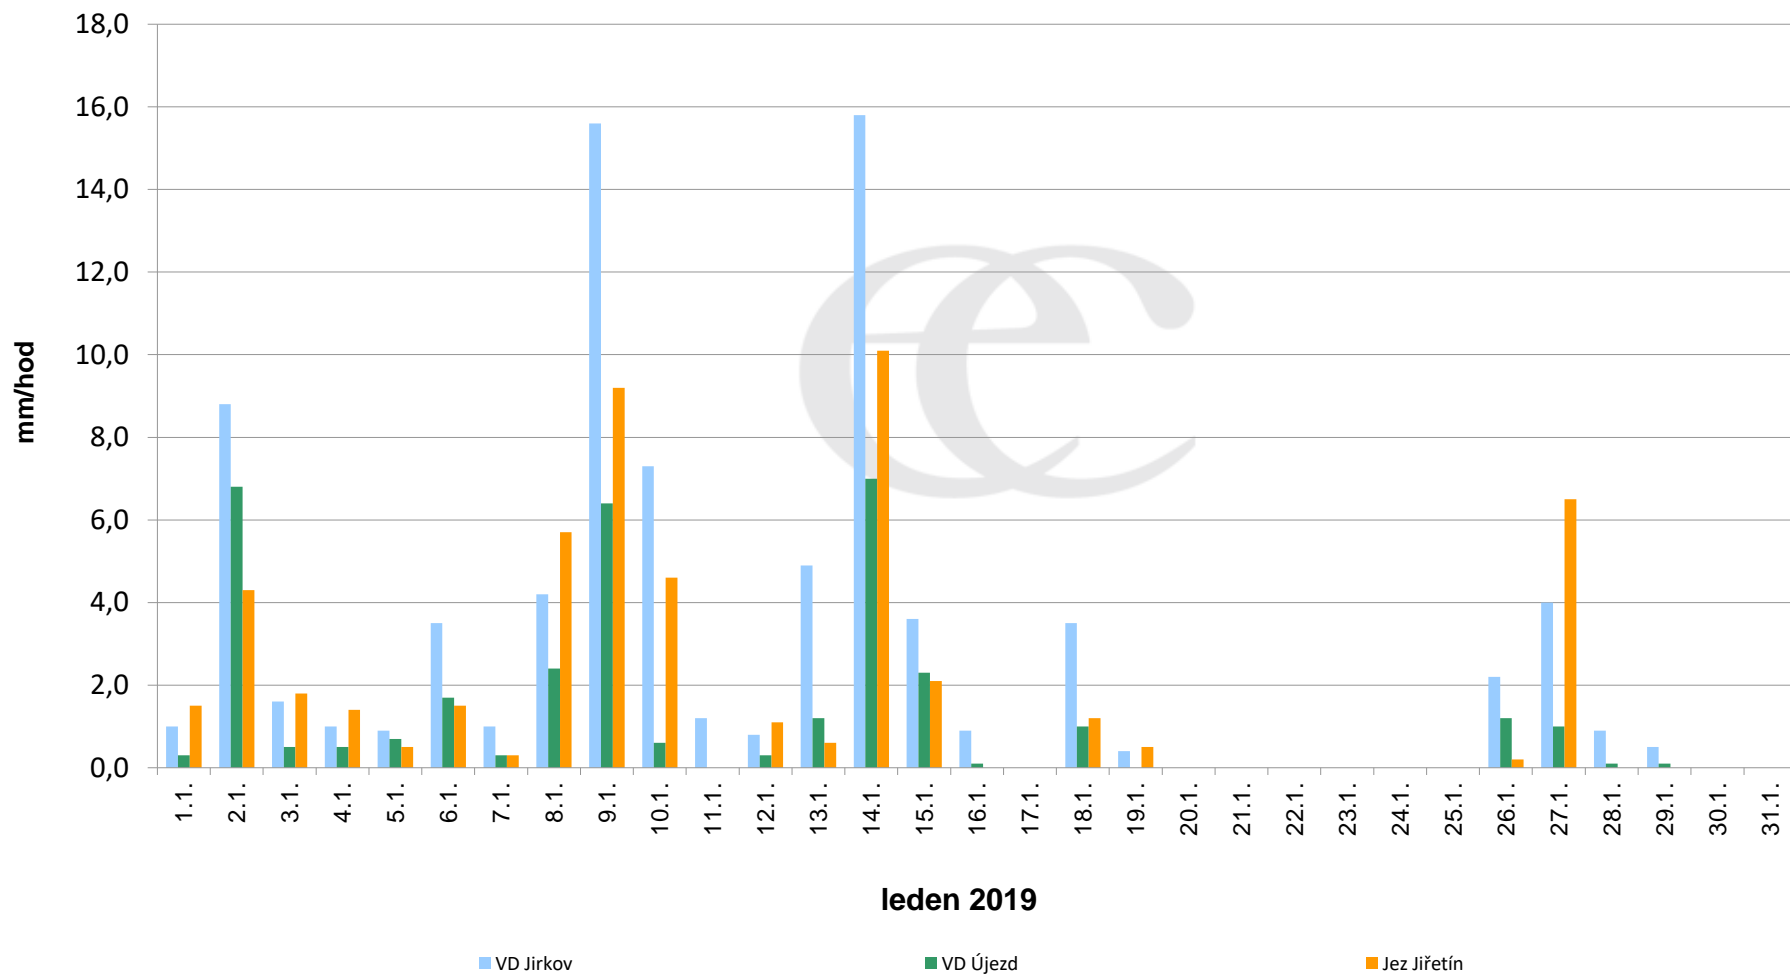

Srážky k 7:00 h na vybraných profilech

Data poskytuje Povodí Ohře, s.p.

Srážky k 7:00h na vybraných profilech

(leden - prosinec 2019)