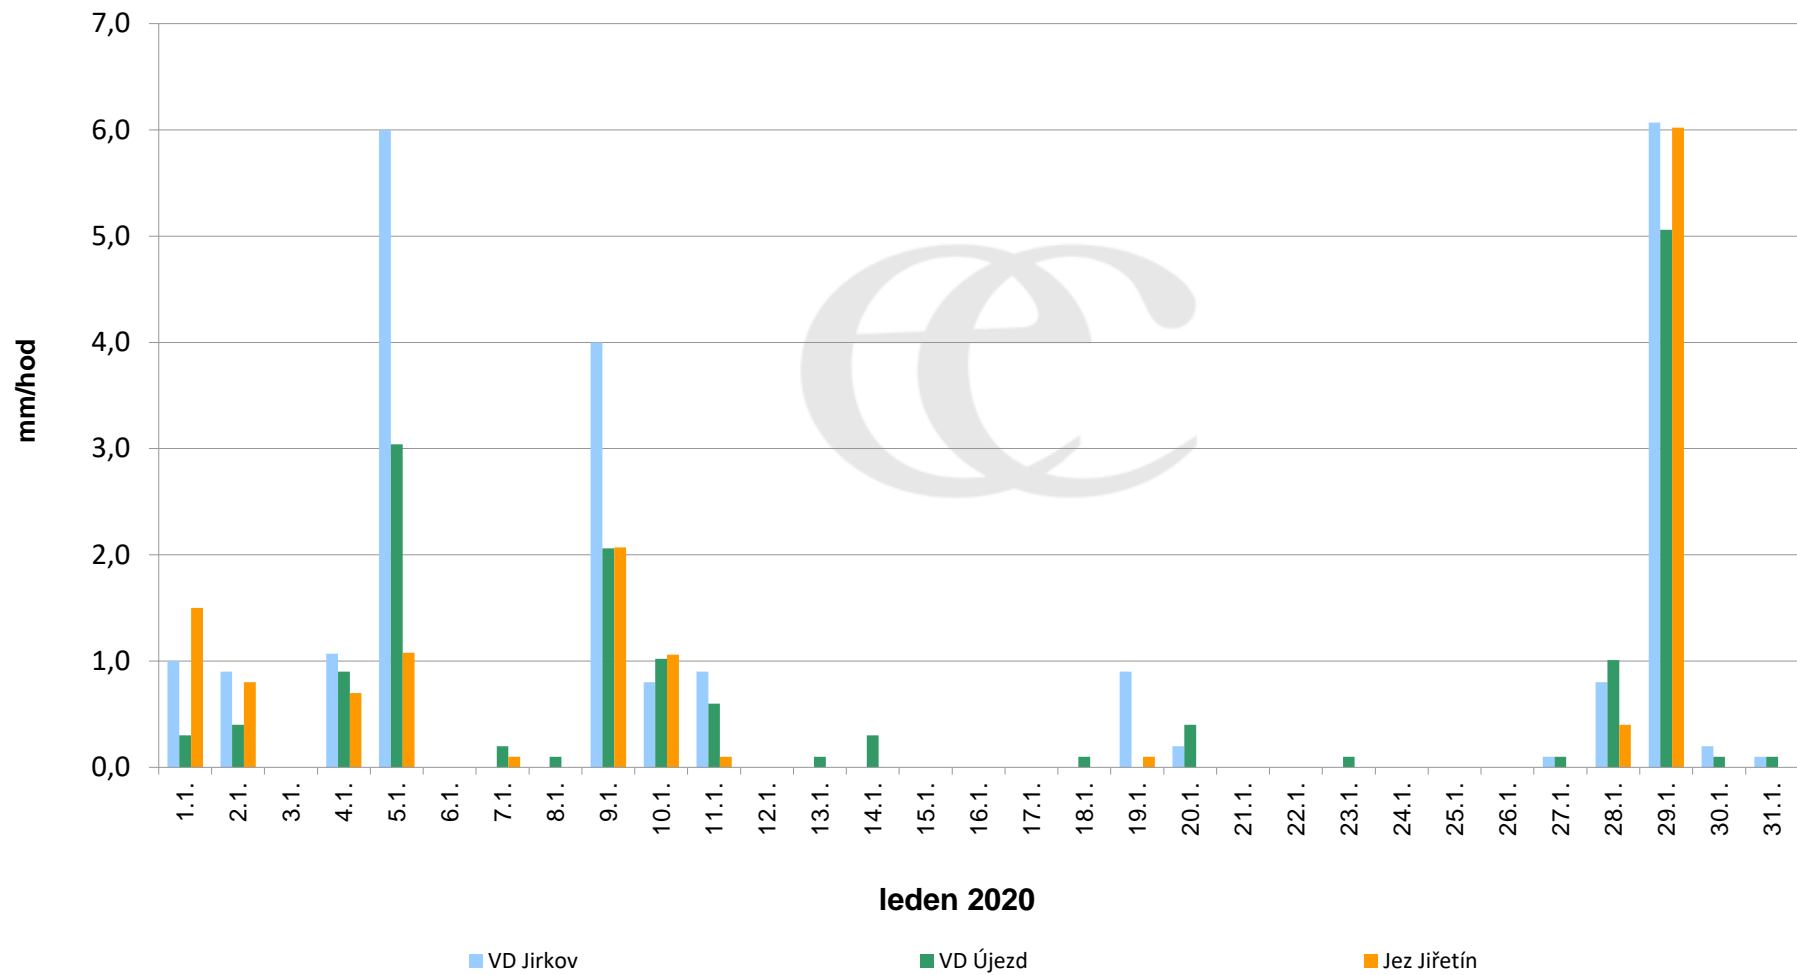

Srážky k 7:00 h na vybraných profilech

Data poskytuje Povodí Ohře, s.p.

Srážky k 7:00 h na vybraných profilech

Data poskytuje Povodí Ohře, s.p.

Srážky k 7:00h na vybraných profilech

(leden - prosinec 2020)