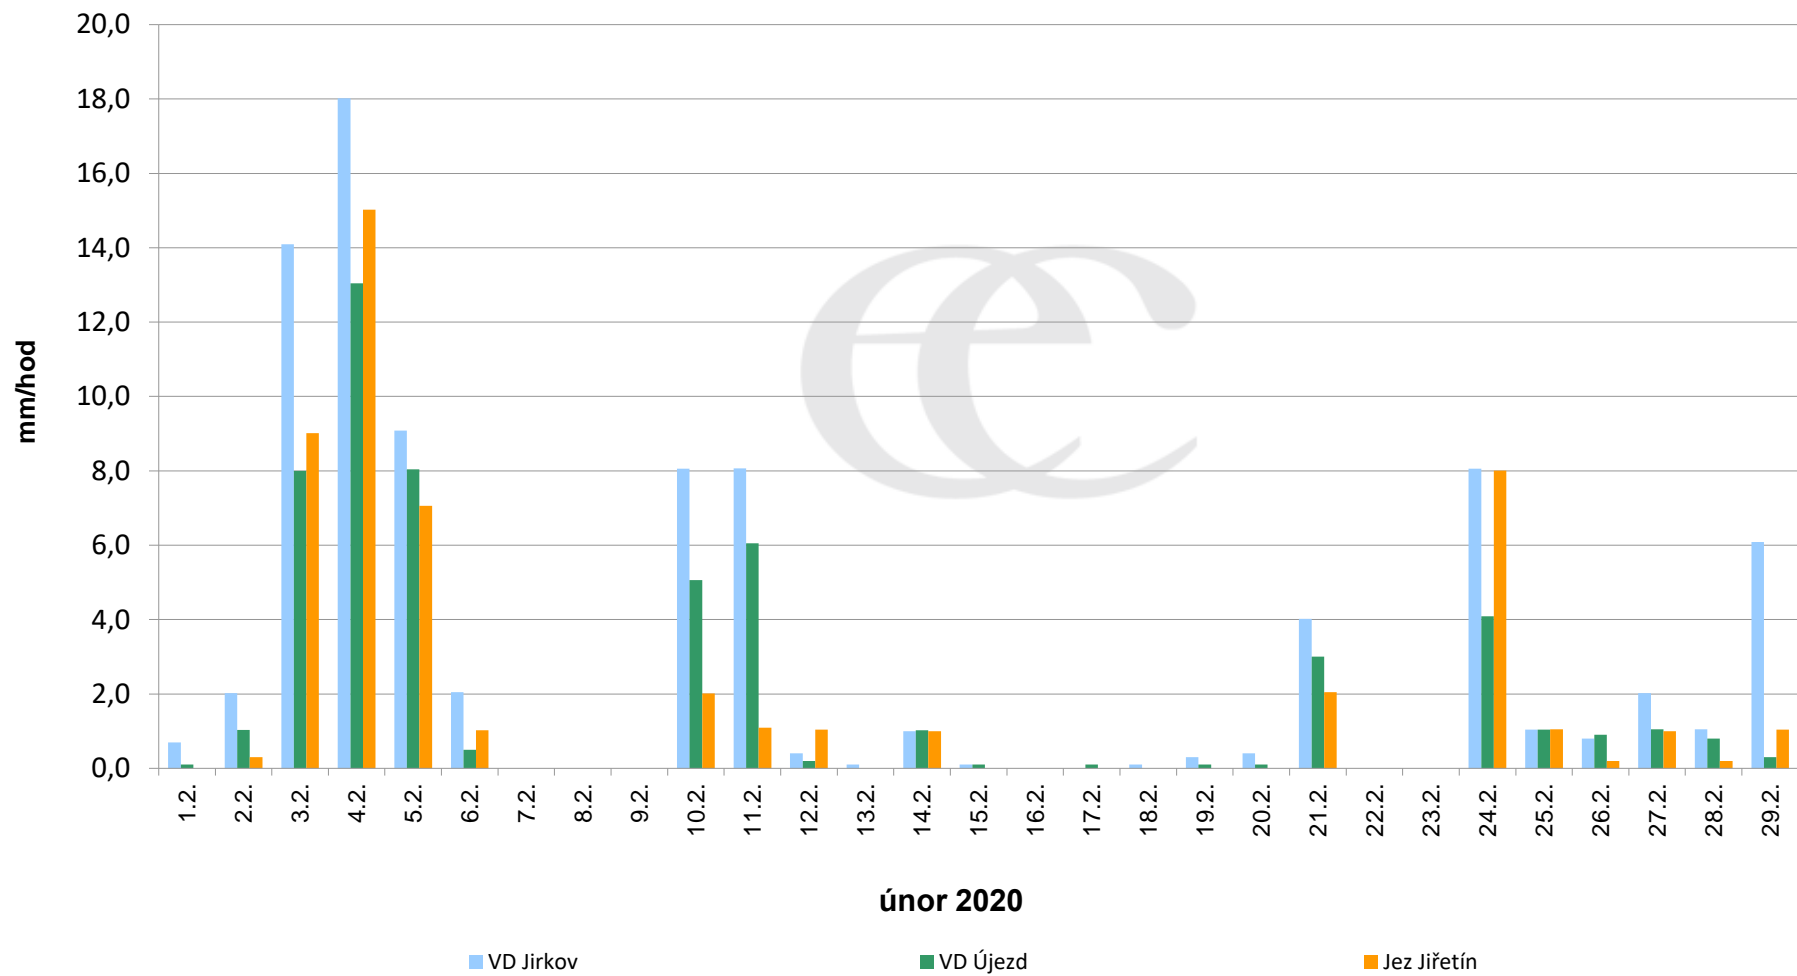

Srážky k 7:00 h na vybraných profilech

Data poskytuje Povodí Ohře, s.p.

Srážky k 7:00 h na vybraných profilech

Data poskytuje Povodí Ohře, s.p.

Srážky k 7:00h na vybraných profilech

(leden - prosinec 2020)