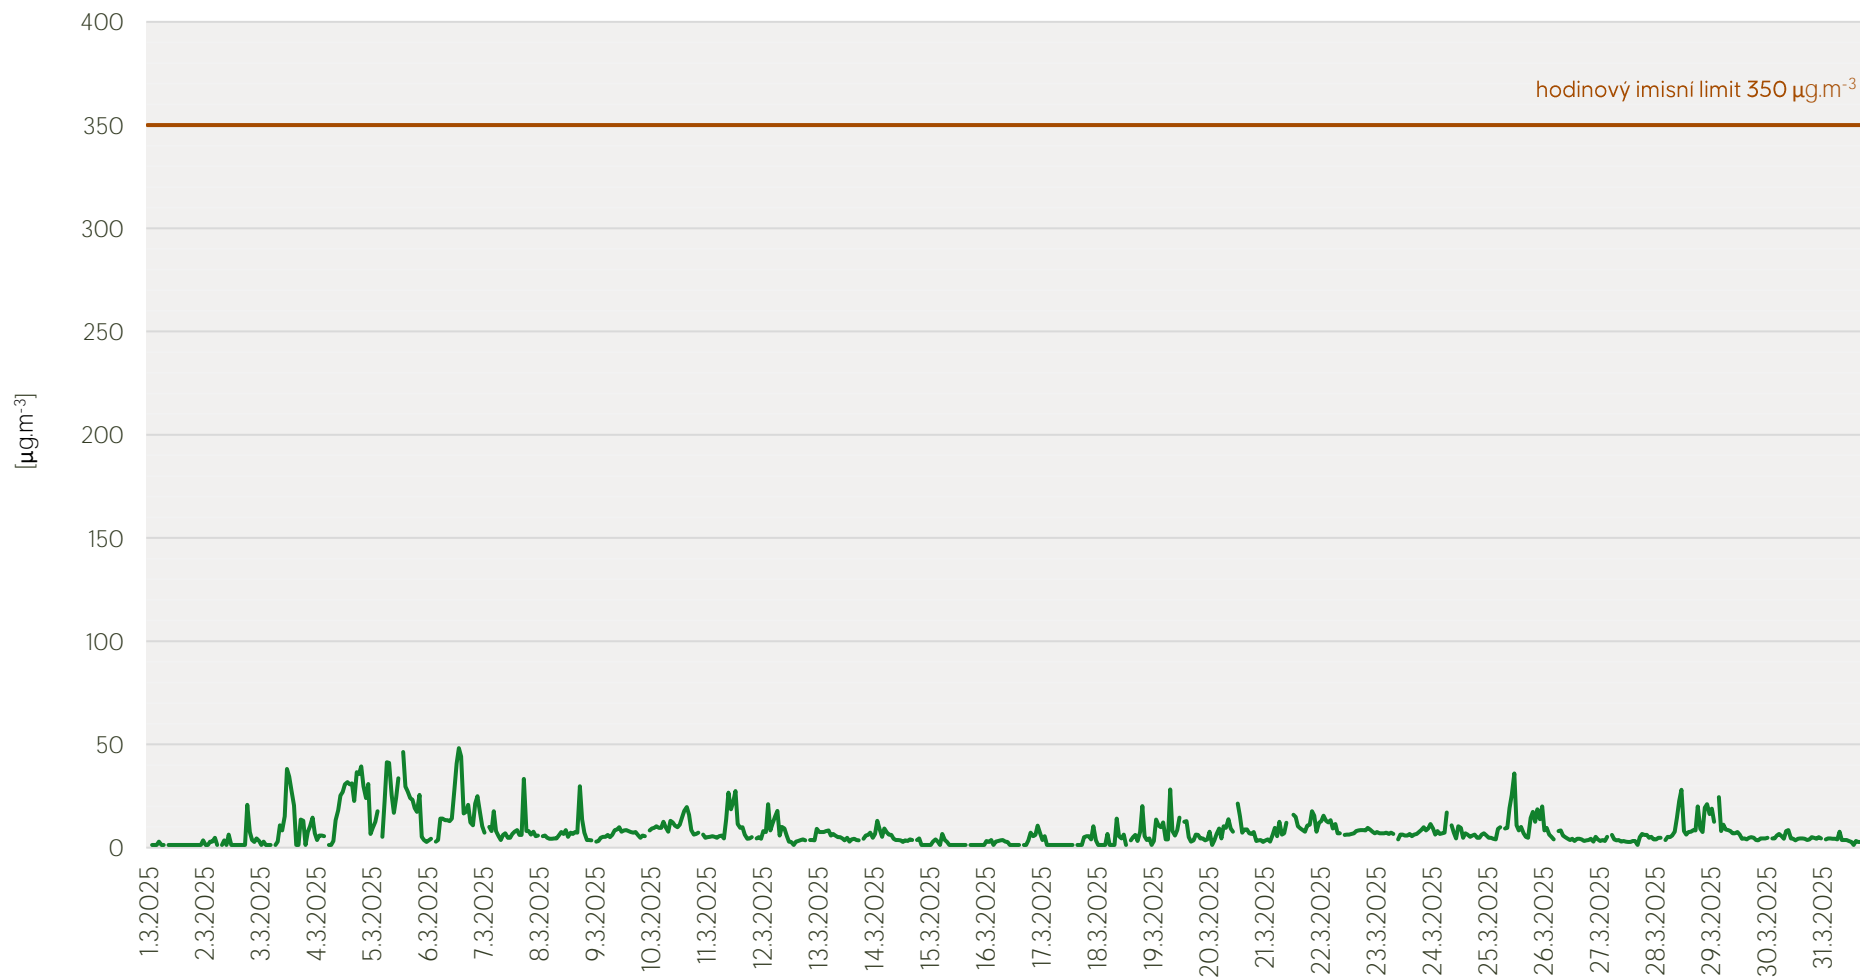

Průměrné denní koncentrace SO₂ v Krupce - březen 2025

Zpracovalo Ekologické centrum Most pro Krušnohoří na základě neverifikovaných dat z měřicí stanice AIM ČHMÚ Krupka

Průměrné denní koncentrace PM₁₀ v Krupce - březen 2025

Zpracovalo Ekologické centrum Most pro Krušnohoří na základě neverifikovaných dat z měřicí stanice AIM ČHMÚ Krupka

Průměrné hodinové koncentrace SO₂ v Krupce - březen 2025

Zpracovalo Ekologické centrum Most pro Krušnohoří na základě neverifikovaných dat z měřicí stanice AIM ČHMÚ Krupka

Průměrné hodinové koncentrace PM₁₀ v Krupce - březen 2025

Zpracovalo Ekologické centrum Most pro Krušnohoří na základě neverifikovaných dat z měřicí stanice AIM ČHMÚ Krupka