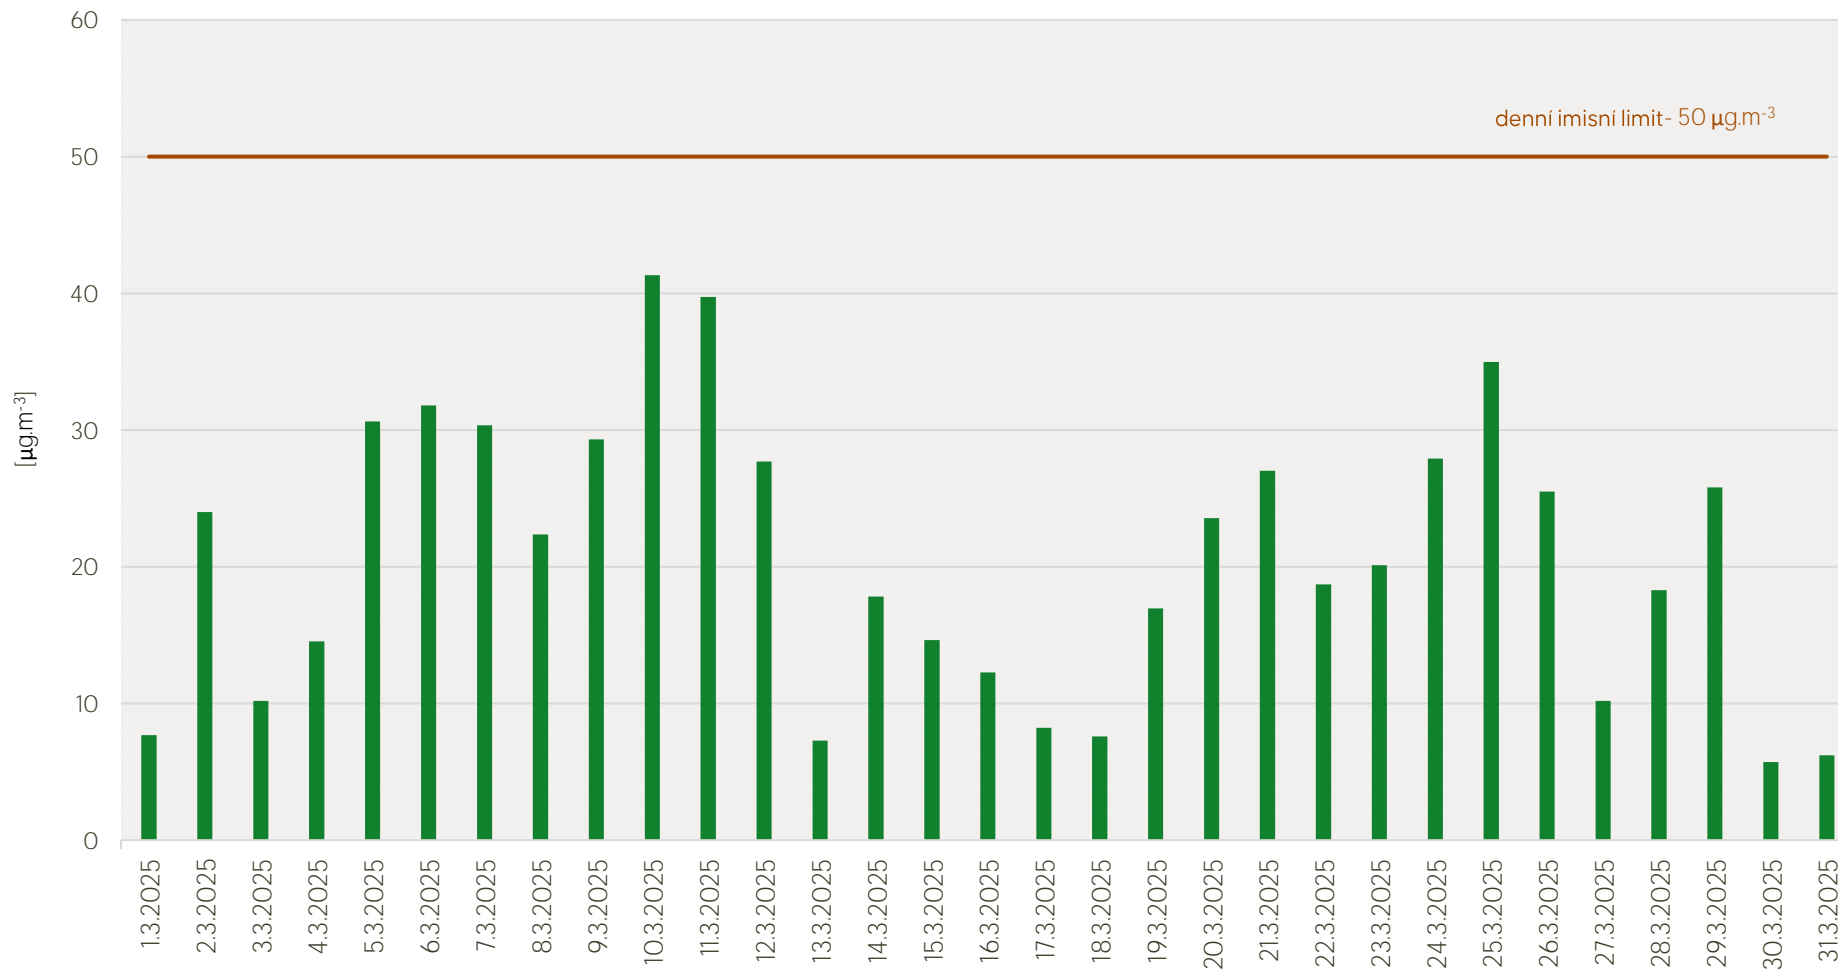

Průměrné denní koncentrace SO₂ v Krupce - březen 2025

Zpracovalo Ekologické centrum Most pro Krušnohoří na základě neverifikovaných dat z měřicí stanice AIM ČHMÚ Krupka

Průměrné denní koncentrace PM₁₀ v Krupce - březen 2025

Zpracovalo Ekologické centrum Most pro Krušnohoří na základě neverifikovaných dat z měřicí stanice AIM ČHMÚ Krupka

Průměrné hodinové koncentrace SO₂ v Krupce - březen 2025

Zpracovalo Ekologické centrum Most pro Krušnohoří na základě neverifikovaných dat z měřicí stanice AIM ČHMÚ Krupka

Průměrné hodinové koncentrace PM₁₀ v Krupce - březen 2025

Zpracovalo Ekologické centrum Most pro Krušnohoří na základě neverifikovaných dat z měřicí stanice AIM ČHMÚ Krupka