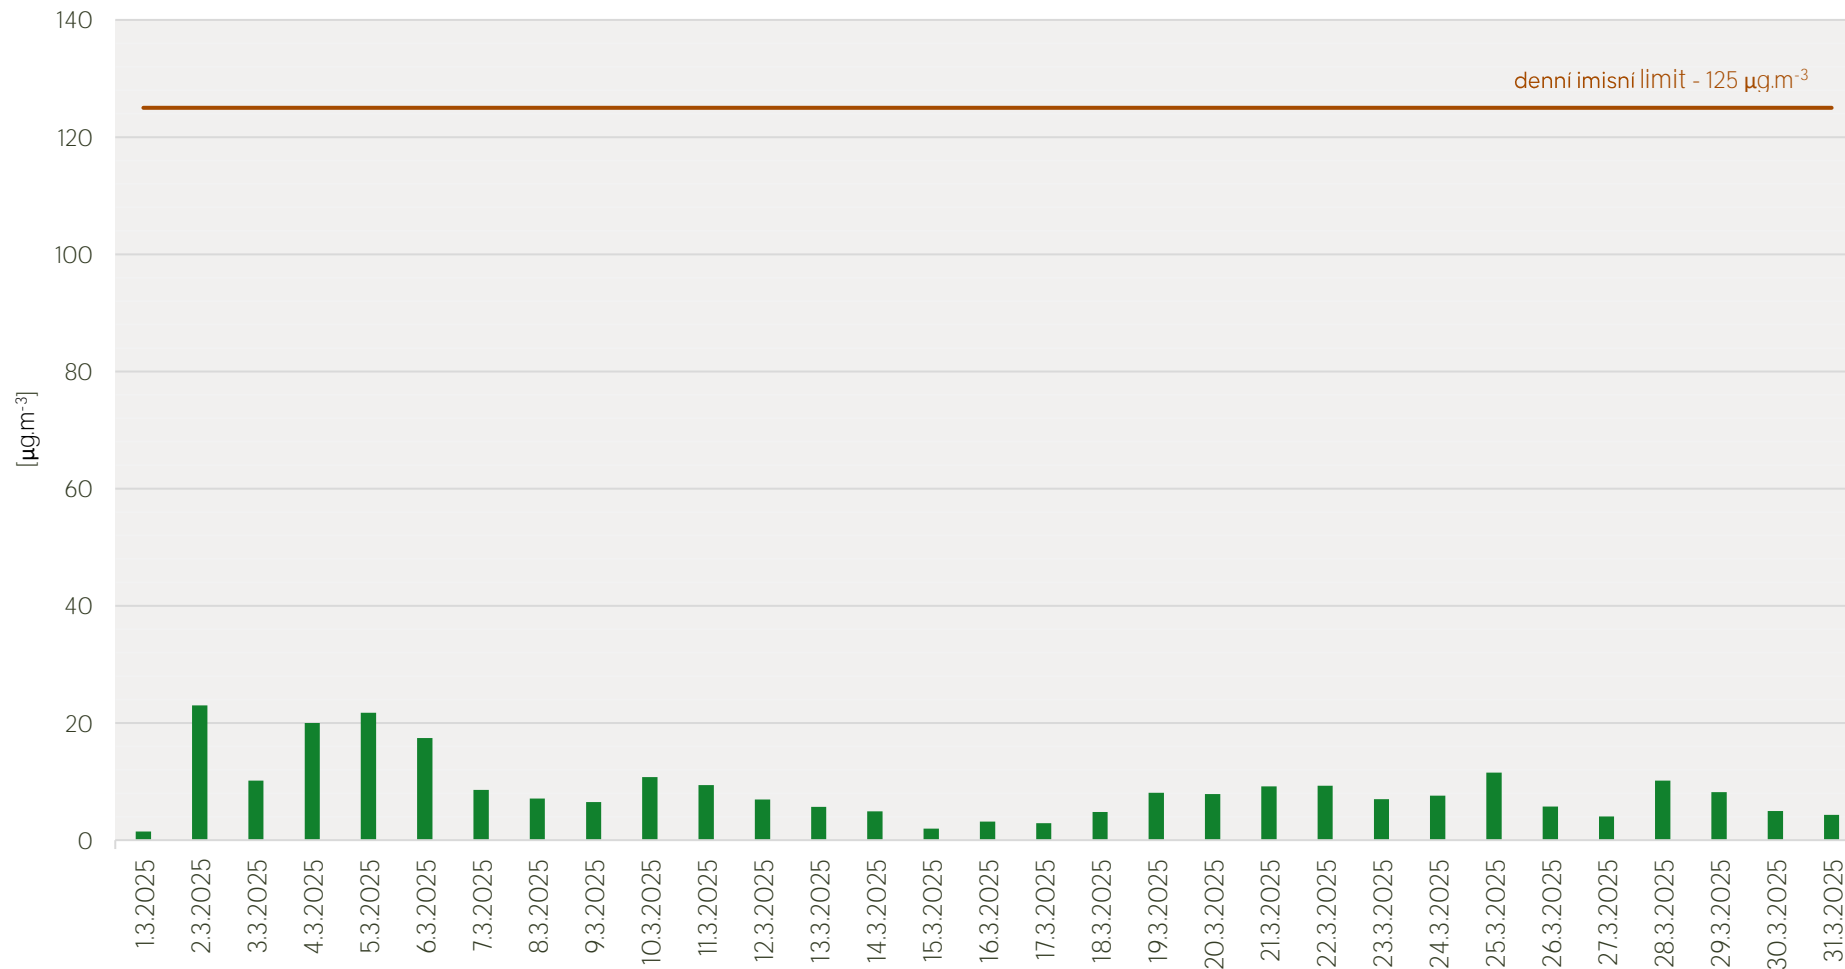

Průměrné denní koncentrace SO₂ v Krupce - březen 2025

Zpracovalo Ekologické centrum Most pro Krušnohoří na základě neverifikovaných dat z měřicí stanice AIM ČHMÚ Krupka

Průměrné denní koncentrace PM₁₀ v Krupce - březen 2025

Zpracovalo Ekologické centrum Most pro Krušnohoří na základě neverifikovaných dat z měřicí stanice AIM ČHMÚ Krupka

Průměrné hodinové koncentrace SO₂ v Krupce - březen 2025

Zpracovalo Ekologické centrum Most pro Krušnohoří na základě neverifikovaných dat z měřicí stanice AIM ČHMÚ Krupka

Průměrné hodinové koncentrace PM₁₀ v Krupce - březen 2025

Zpracovalo Ekologické centrum Most pro Krušnohoří na základě neverifikovaných dat z měřicí stanice AIM ČHMÚ Krupka