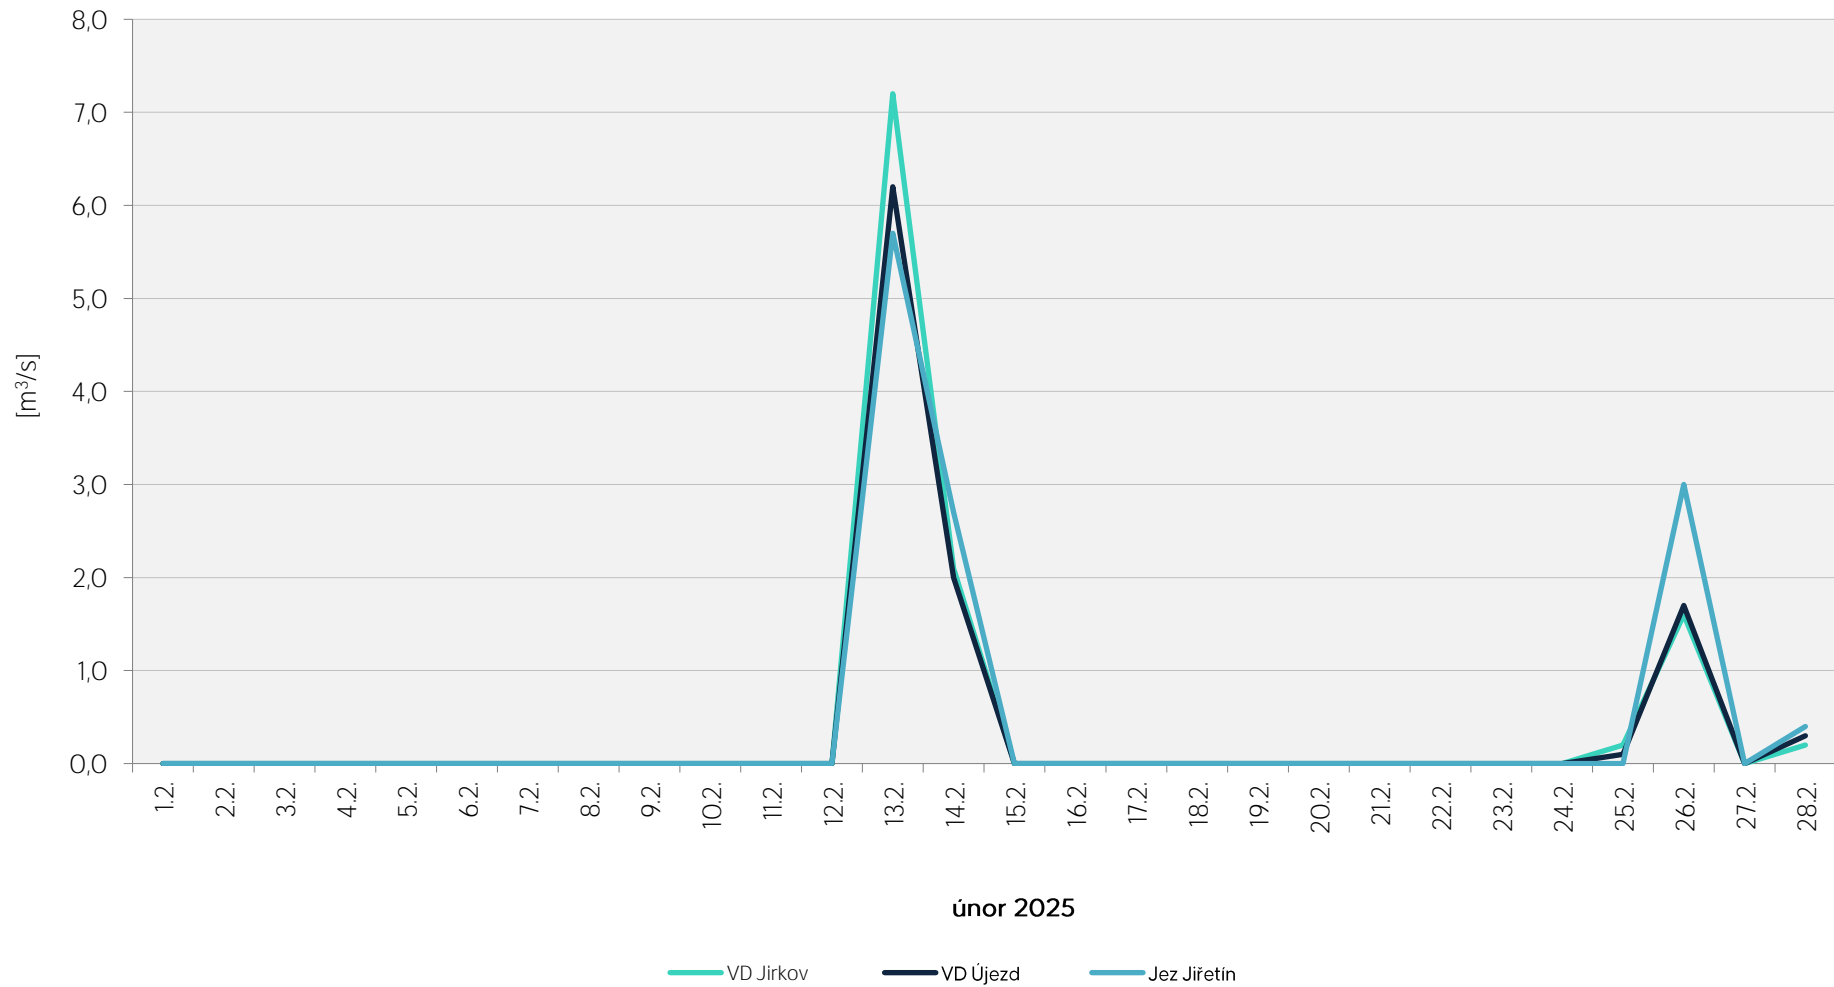

Denní srážky vody k 7.00 hod. na vybraných limnigrafických profilech

Zpracovalo Ekologické centrum Most pro Krušnohoří na základě dat od Povodí Ohře, statní podnik

Denní srážky vody k 7.00 hod. na vybraných limnigrafických profilech

Zpracovalo Ekologické centrum Most pro Krušnohoří na základě dat od Povodí Ohře, statní podnik

Denní srážky vody k 7.00 hod. na vybraných limnigrafických profilech

Zpracovalo Ekologické centrum Most pro Krušnohoří na základě dat od Povodí Ohře, statní podnik