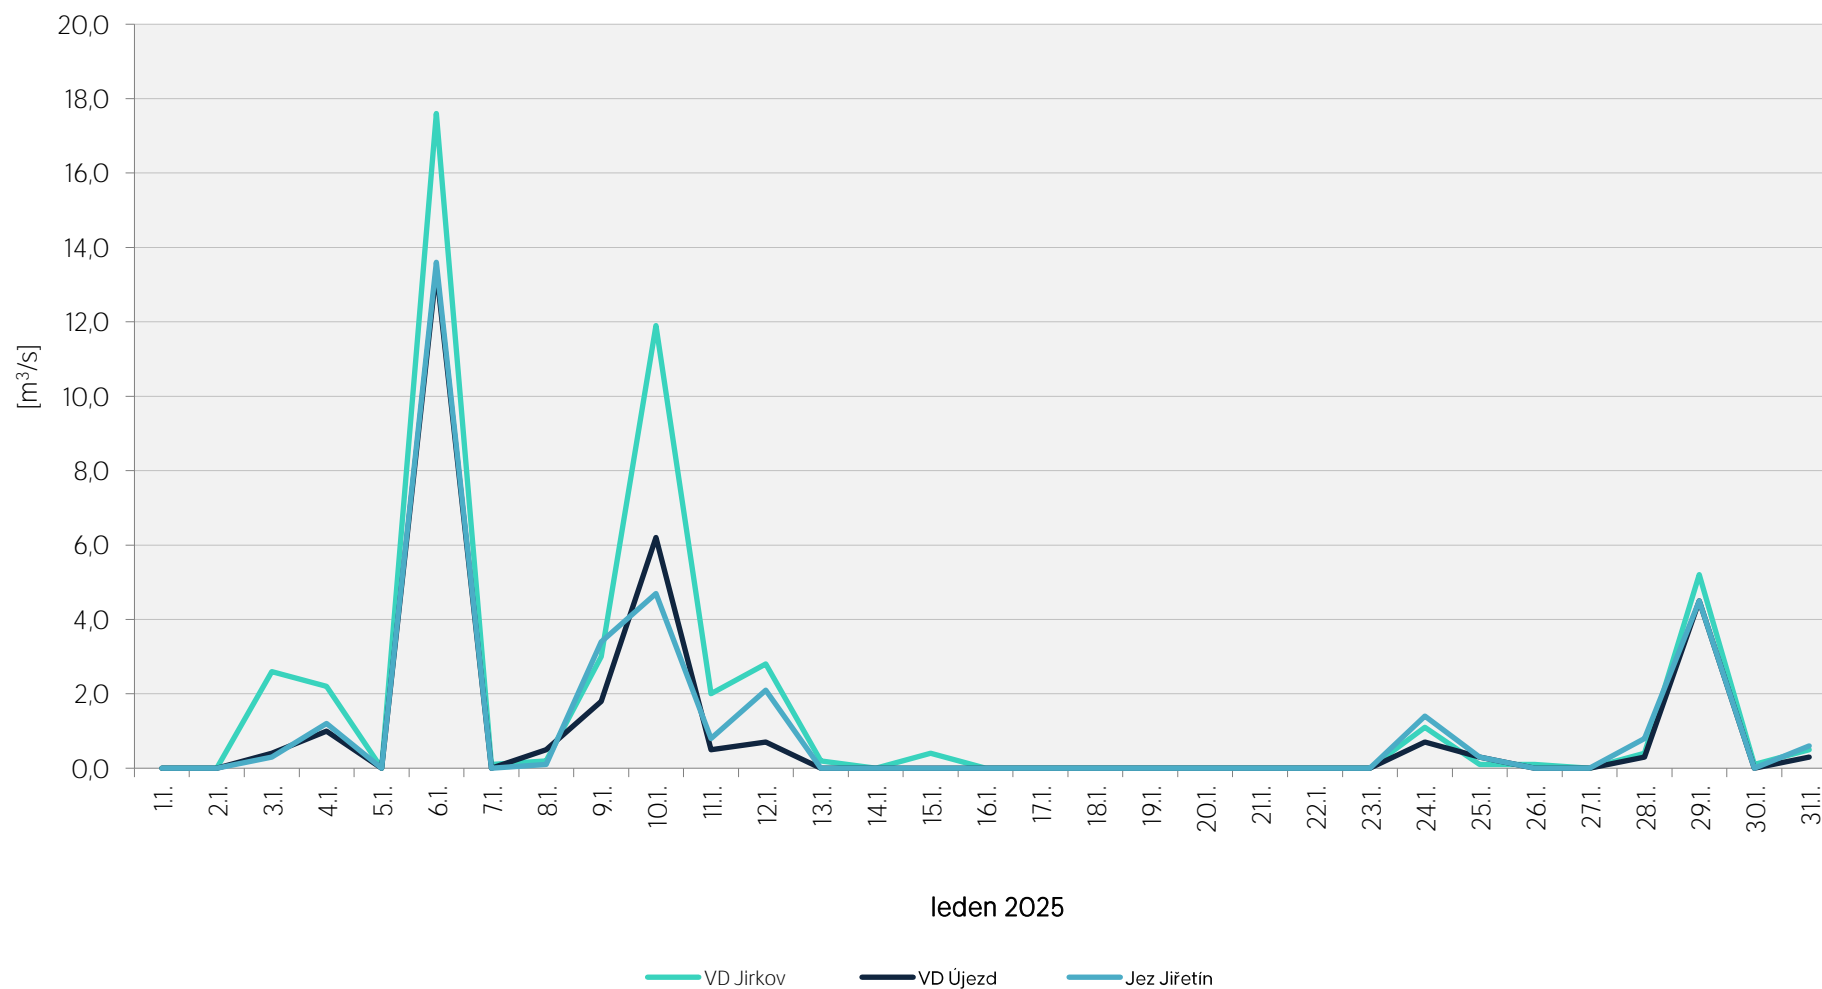

Denní srážky vody k 7.00 hod. na vybraných limnigrafických profilech

Zpracovalo Ekologické centrum Most pro Krušnohoří na základě dat od Povodí Ohře, statní podnik

Denní srážky vody k 7.00 hod. na vybraných limnigrafických profilech

Zpracovalo Ekologické centrum Most pro Krušnohoří na základě dat od Povodí Ohře, statní podnik

Denní srážky vody k 7.00 hod. na vybraných limnigrafických profilech

Zpracovalo Ekologické centrum Most pro Krušnohoří na základě dat od Povodí Ohře, statní podnik